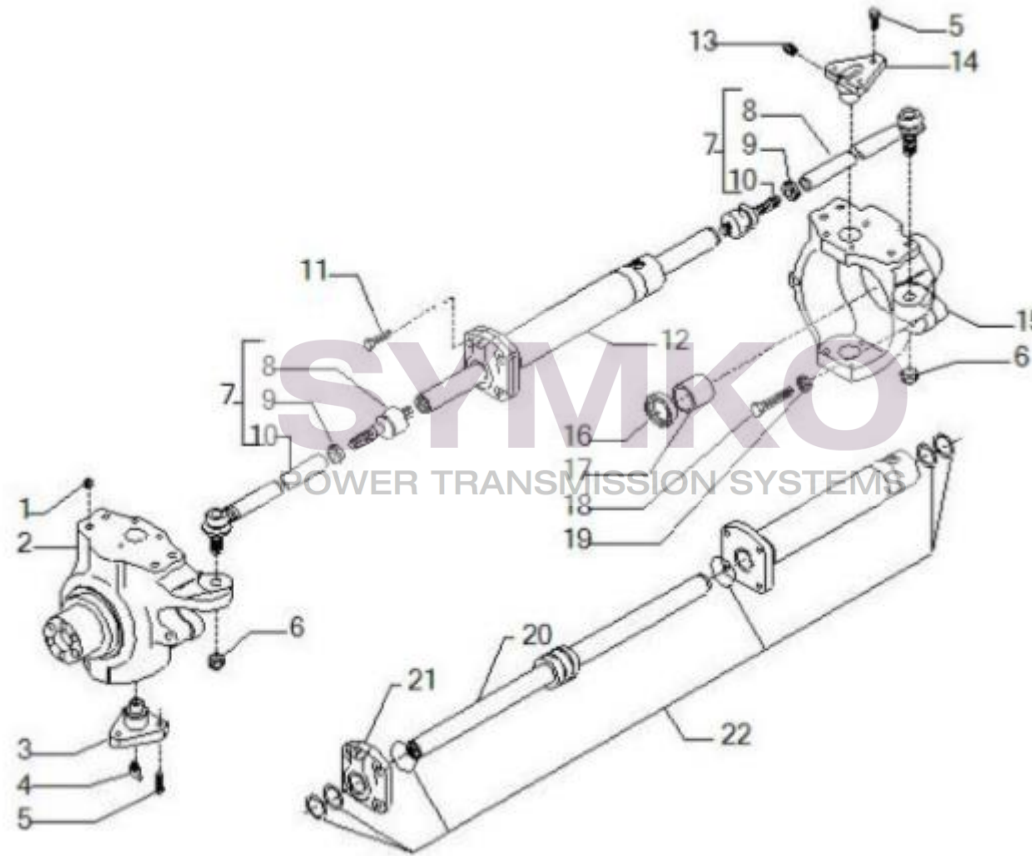

SYMKO

POWER TRANSMISSION SYSTEMS

VUES PONT CARRARO N°133580

Vue N°3

SYMKO – Parc d’activité de Tournebride – 23 Rue de la Guillauderie 44118
LA CHEVROLIERE

Tél : 02 51 70 13 13 - fax : 02 51 70 04 04

contact@symko.fr

www.symko.fr