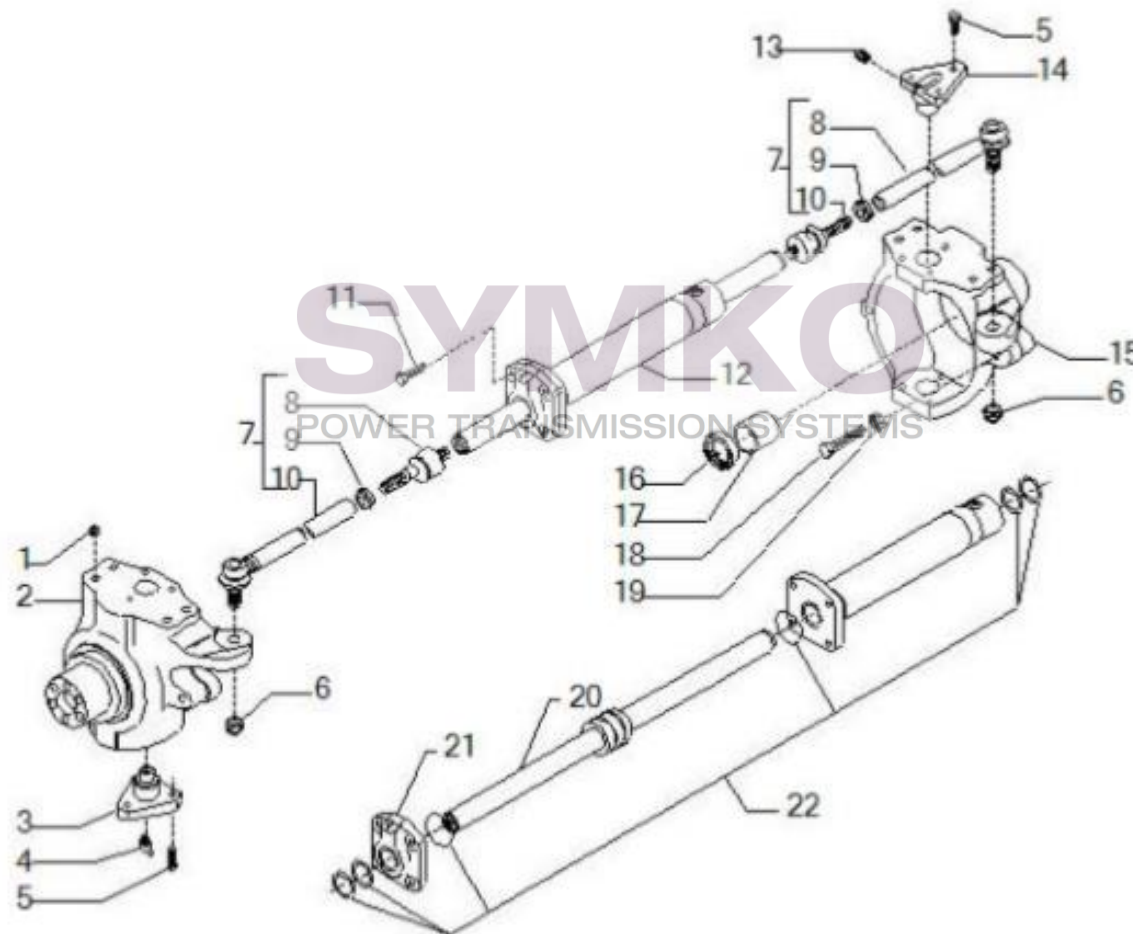

SYMKO

POWER TRANSMISSION SYSTEMS

VUES PONT CARRARO N°133580

Vue N°4

SYMKO – Parc d’activité de Tournebride – 23 Rue de la Guillauderie 44118
LA CHEVROLIERE

Tél : 02 51 70 13 13 - fax : 02 51 70 04 04

contact@symko.fr

www.symko.fr