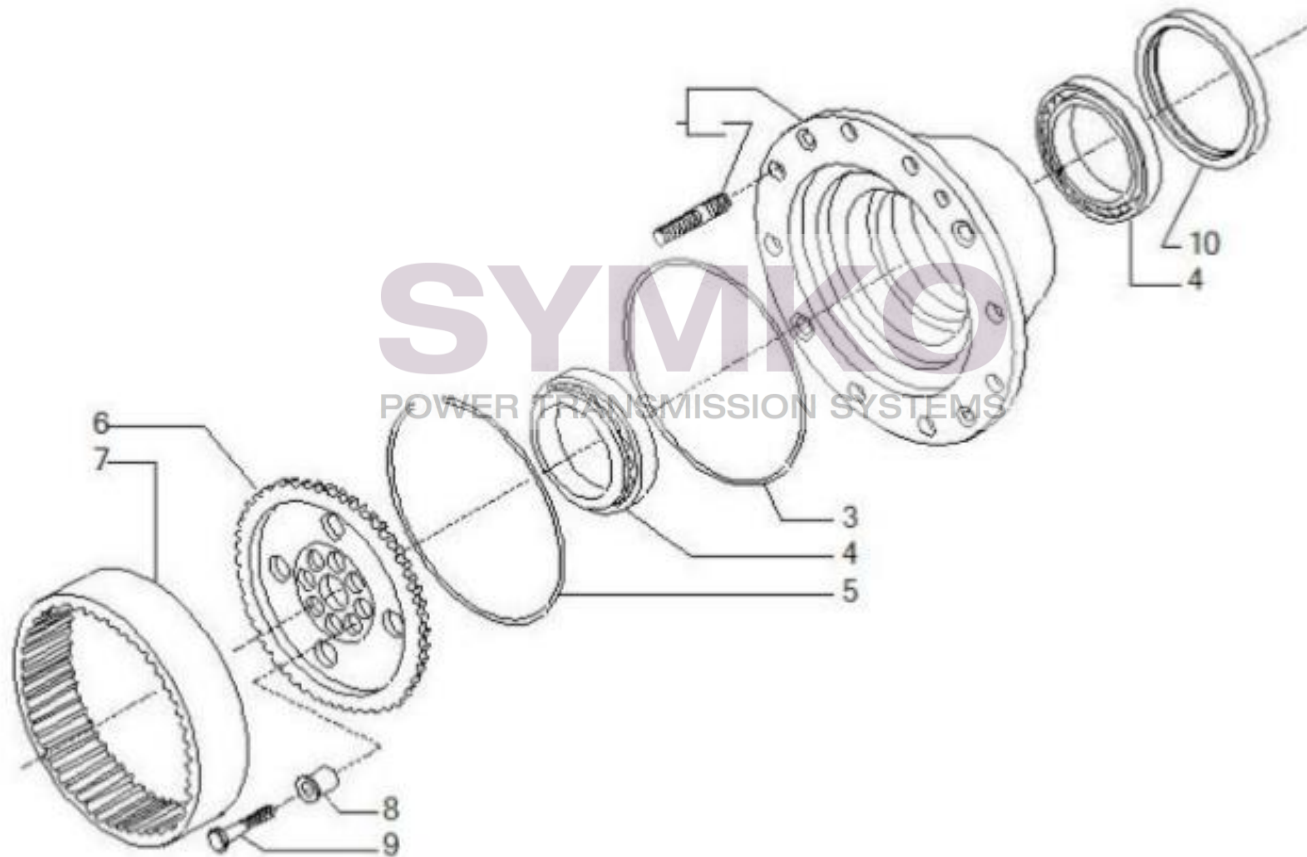

Tél : 02 51 70 13 13 - fax : 02 51 70 04 04

contact@symko.fr

www.symko.fr

SYMKO

POWER TRANSMISSION SYSTEMS

VUES PONT CARRARO N°133580

Vue N°8

SYMKO – Parc d’activité de Tournebride – 23 Rue de la Guillauderie 44118
LA CHEVROLIERE