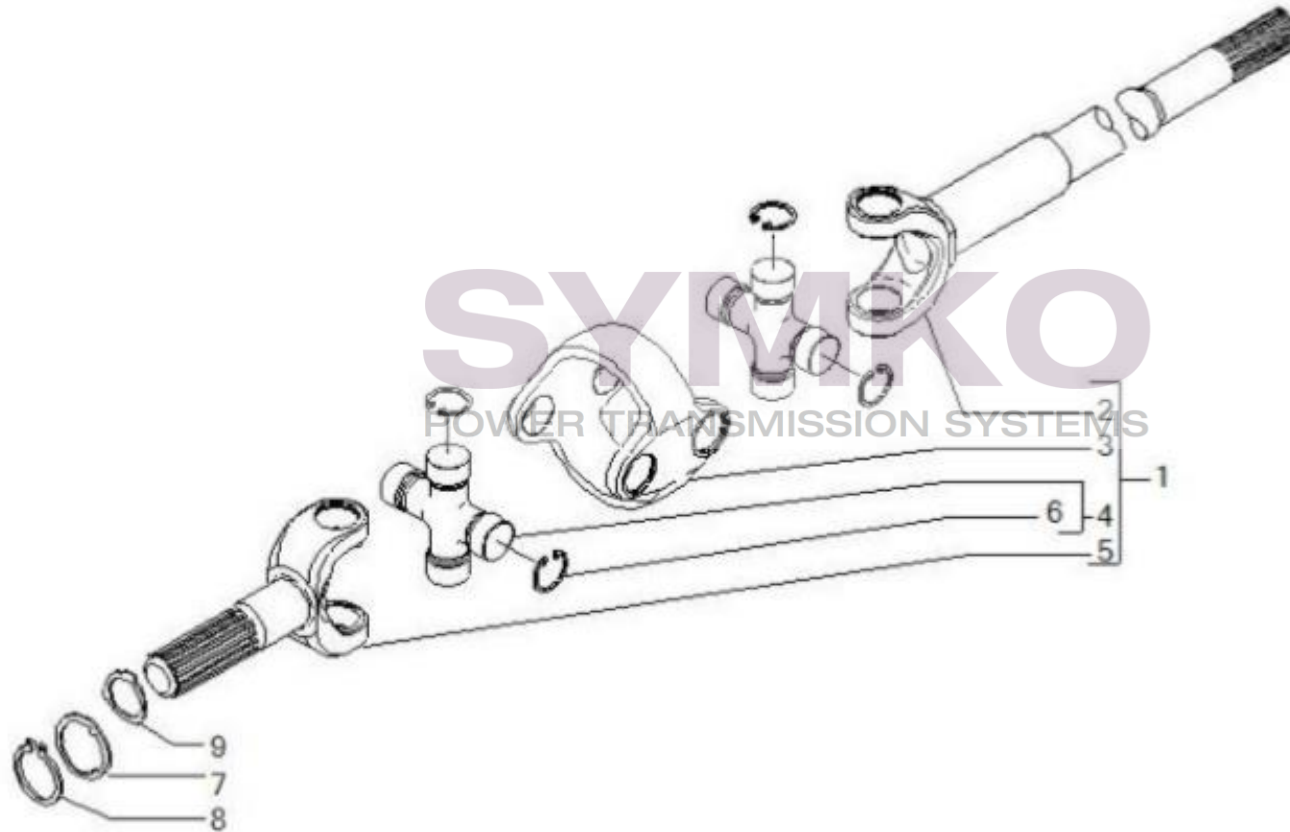

Tél : 02 51 70 13 13 - fax : 02 51 70 04 04

contact@symko.fr

www.symko.fr

SYMKO

POWER TRANSMISSION SYSTEMS

VUES PONT CARRARO N°133580

Vue N°7

SYMKO – Parc d'activité de Tournebride – 23 Rue de la Guillauderie 44118
LA CHEVROLIERE