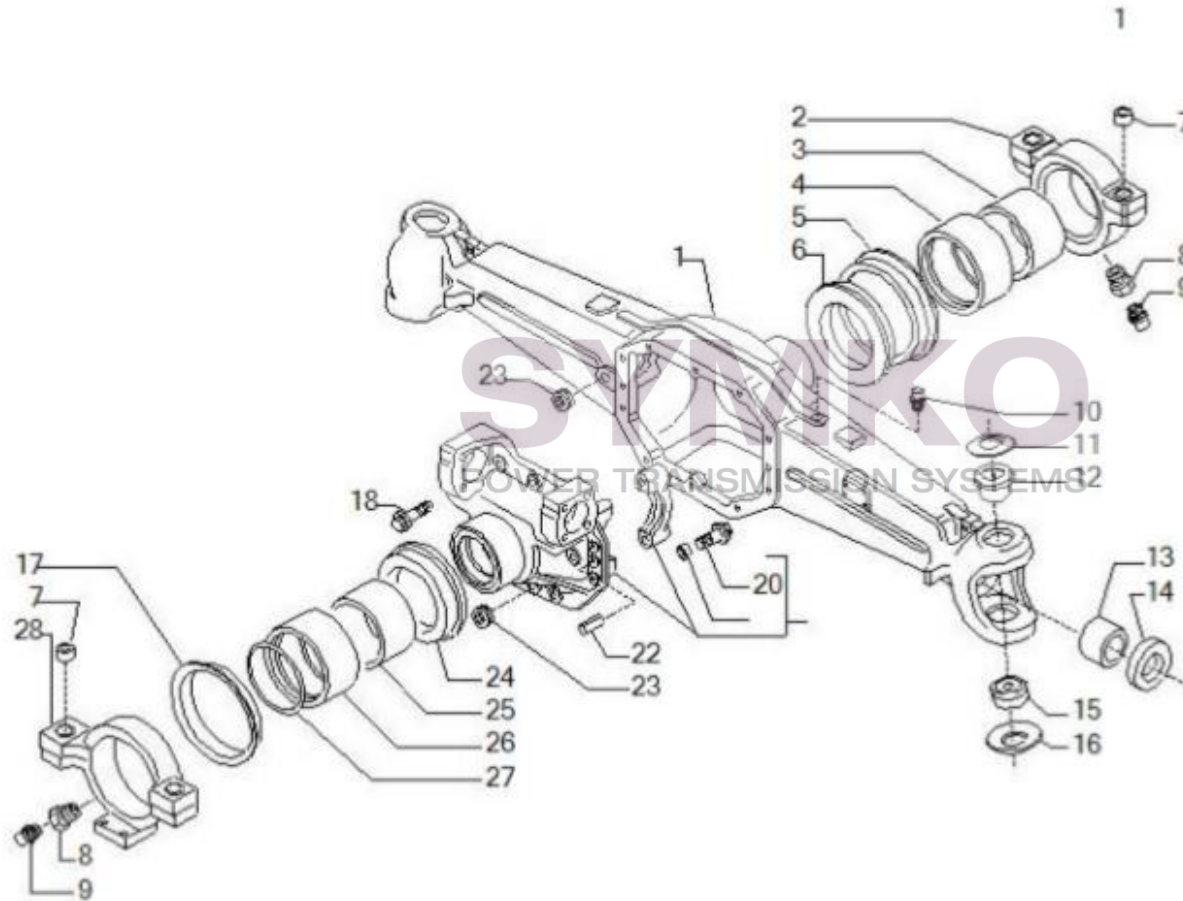

VUES PONT CARRARO N°133580

Vue N°1

SYMKO – Parc d’activité de Tournebride – 23 Rue de la Guillauderie 44118
LA CHEVROLIERE

Tél : 02 51 70 13 13 - fax : 02 51 70 04 04

contact@symko.fr

www.symko.fr

SYMKO

POWER TRANSMISSION SYSTEMS