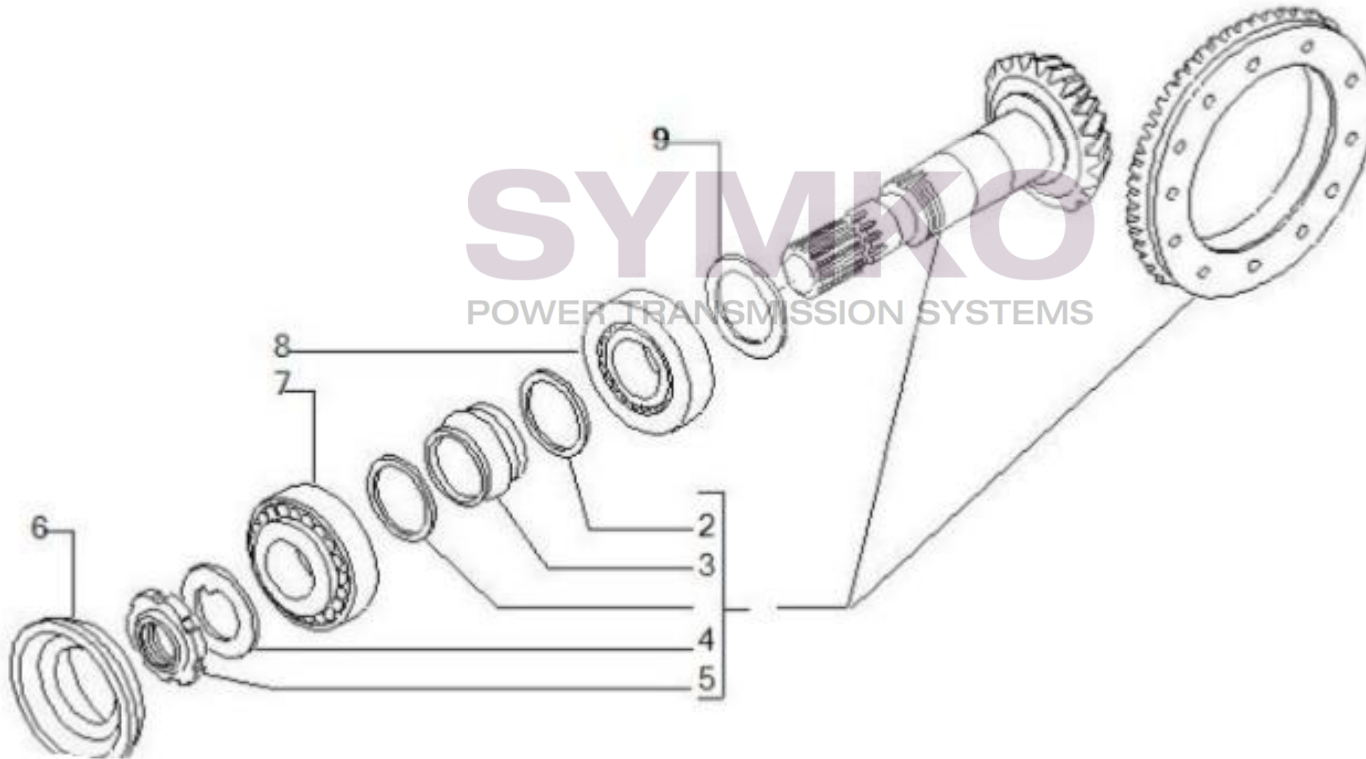

VUES PONT CARRARO N°133580

Vue N°5

SYMKO – Parc d’activité de Tournebride – 23 Rue de la Guillauderie 44118
LA CHEVROLIERE

Tél : 02 51 70 13 13 - fax : 02 51 70 04 04

contact@symko.fr

www.symko.fr