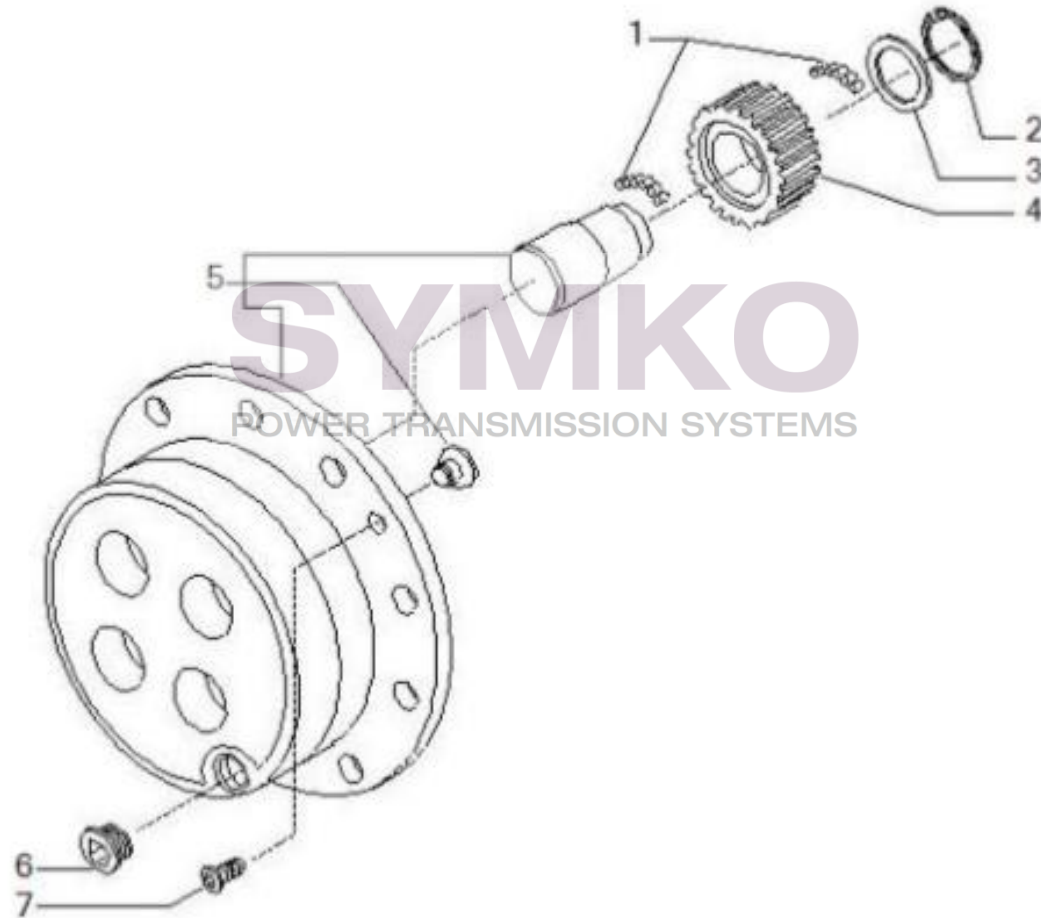

Tél : 02 51 70 13 13 - fax : 02 51 70 04 04

contact@symko.fr

www.symko.fr

SYMKO

POWER TRANSMISSION SYSTEMS

VUES PONT CARRARO N°133580

Vue N°9

SYMKO – Parc d'activité de Tournebride – 23 Rue de la Guillauderie 44118
LA CHEVROLIERE