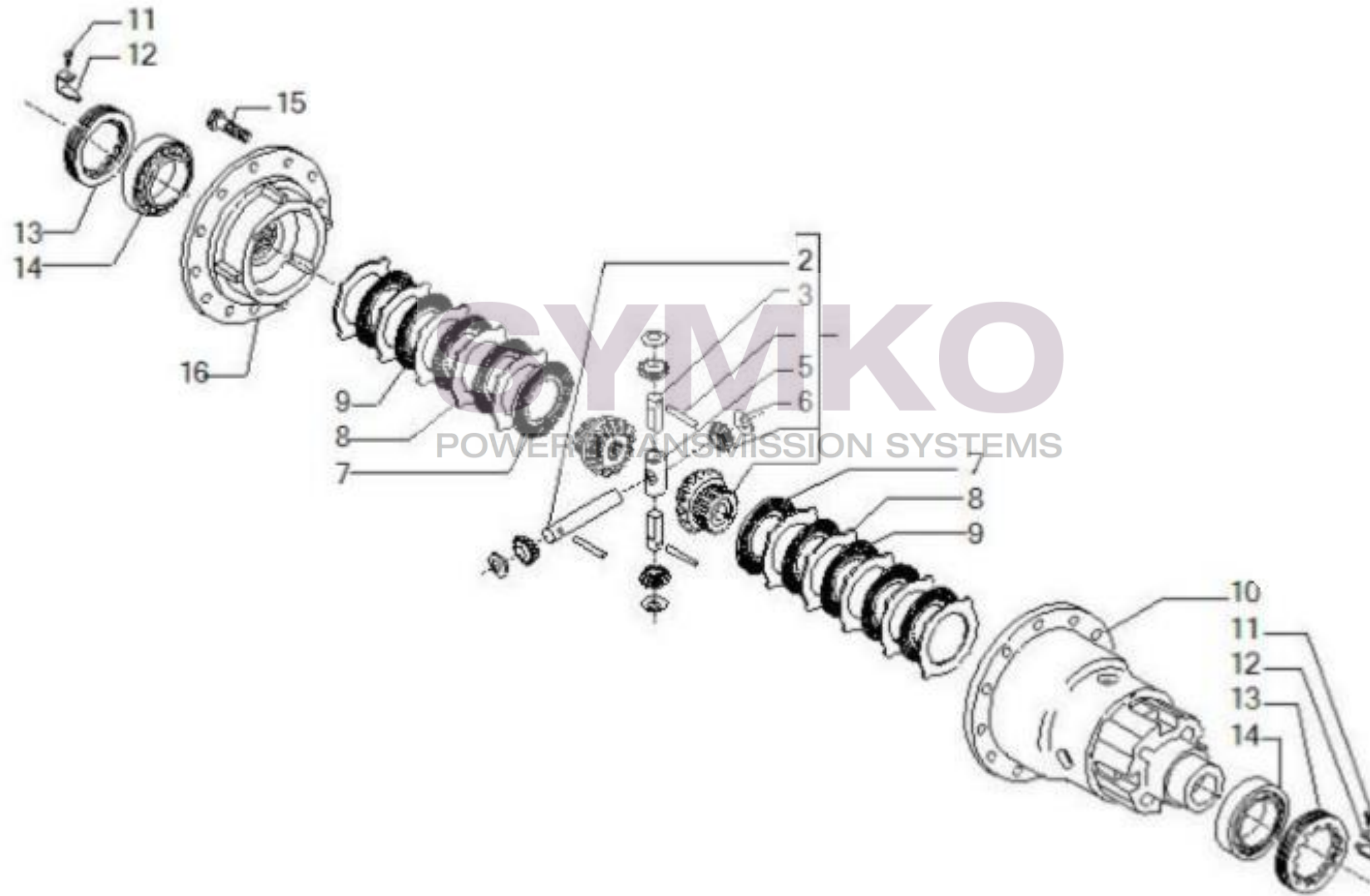

Vue N°5

SYMKO – Parc d’activité de Tournebride – 23 Rue de la Guillauderie 44118
LA CHEVROLIERE

Tél : 02 51 70 13 13 - fax : 02 51 70 04 04

contact@symko.fr

www.symko.fr

VUES PONT CARRARO N°133580

Vue N°6

SYMKO – Parc d’activité de Tournebride – 23 Rue de la Guillauderie 44118
LA CHEVROLIERE