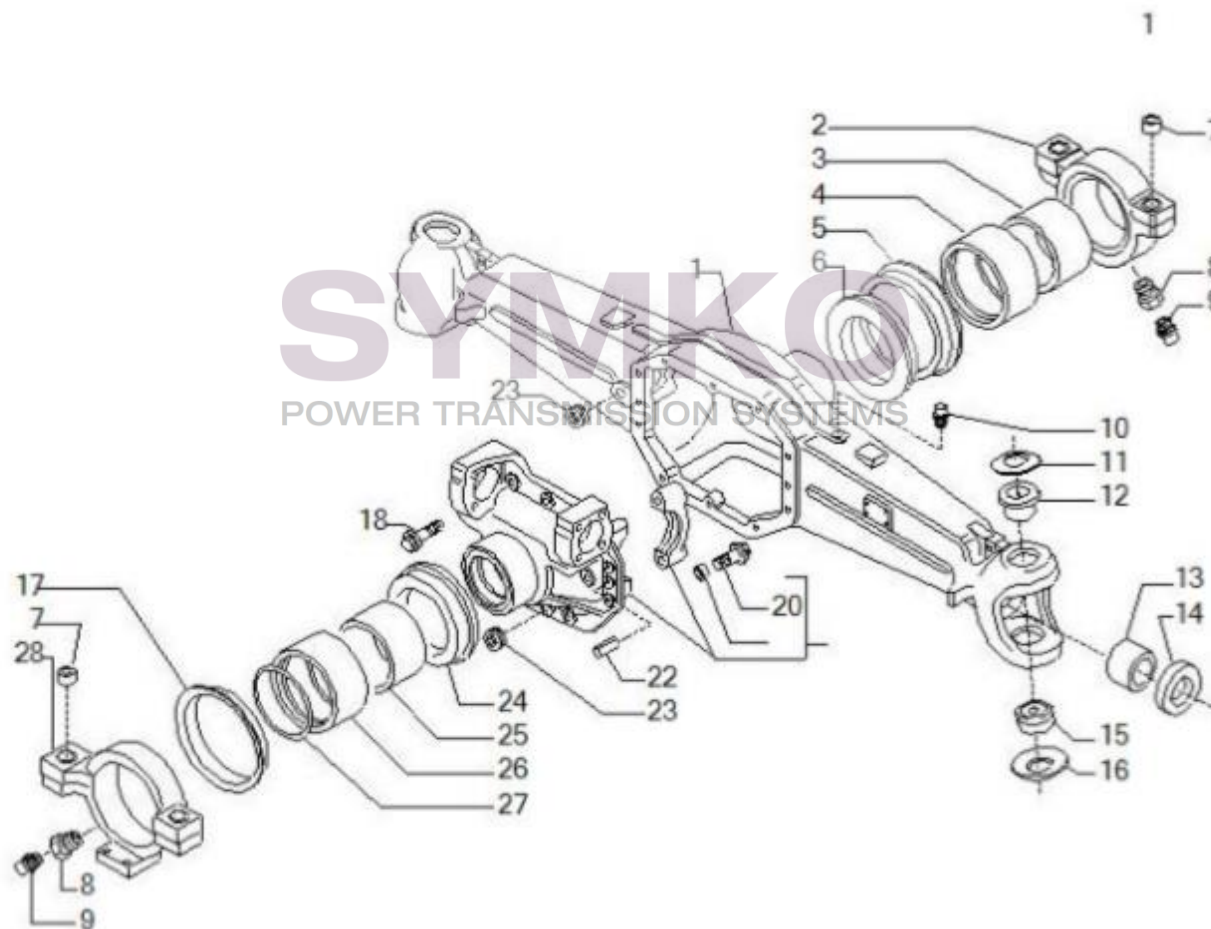

SYMKO

POWER TRANSMISSION SYSTEMS

VUES PONT CARRARO N°133580

Vue N°2

SYMKO – Parc d’activité de Tournebride – 23 Rue de la Guillauderie 44118
LA CHEVROLIERE

Tél : 02 51 70 13 13 - fax : 02 51 70 04 04

contact@symko.fr

www.symko.fr