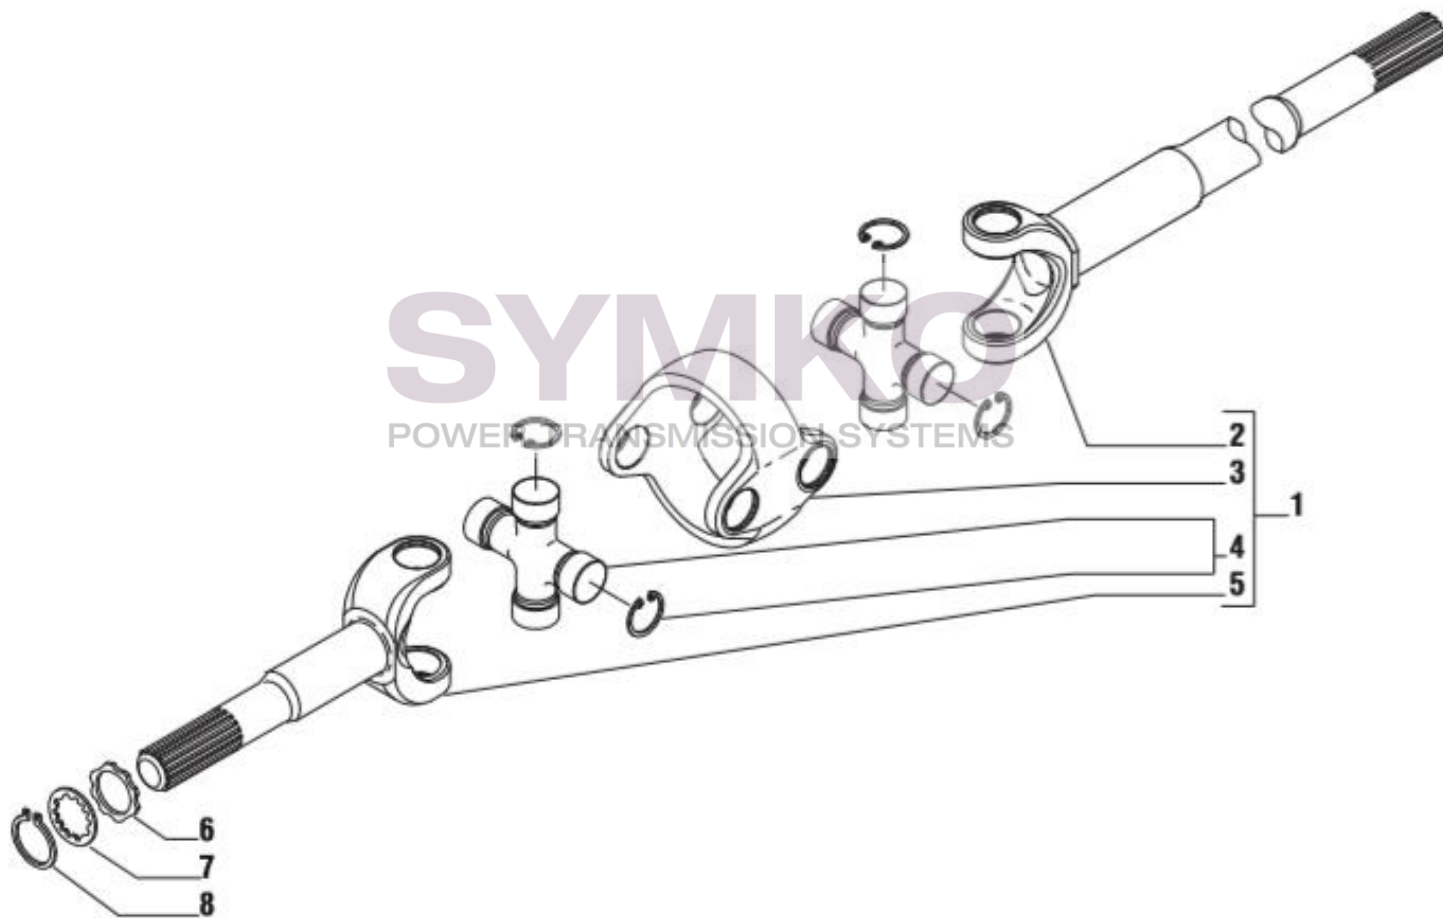

contact@symko.fr

www.symko.fr

SYMKO

POWER TRANSMISSION SYSTEMS

VUES PONT CARRARO N°133583-134176

Vue N°5

SYMKO – Parc d’activité de Tournebride – 23 Rue de la Guillauderie 44118
LA CHEVROLIERE

Tél : 02 51 70 13 13 - fax : 02 51 70 04 04