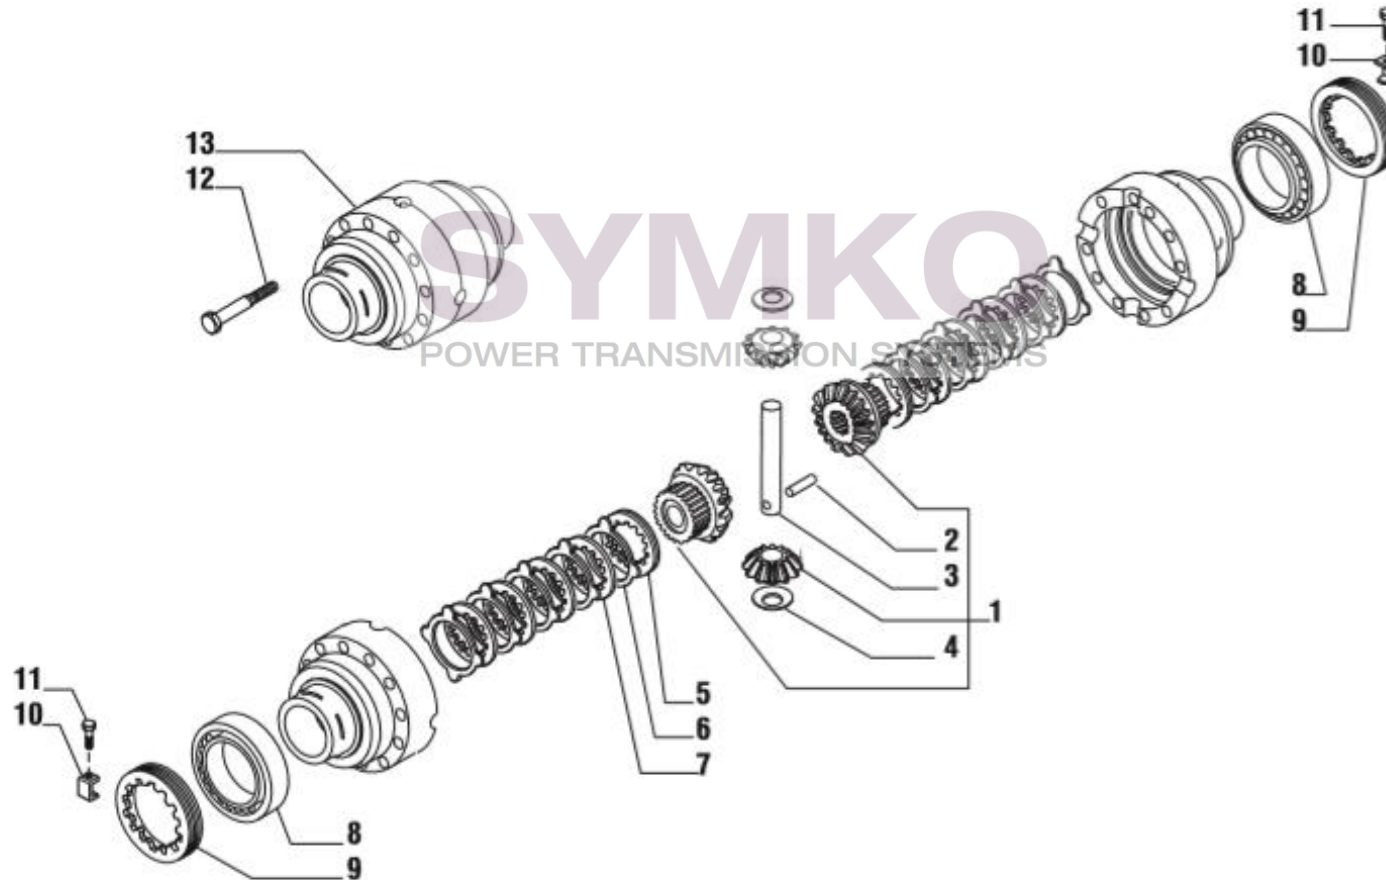

contact@symko.fr

www.symko.fr

SYMKO

POWER TRANSMISSION SYSTEMS

VUES PONT CARRARO N°133583-134176

Vue N°4

SYMKO – Parc d’activité de Tournebride – 23 Rue de la Guillauderie 44118
LA CHEVROLIERE

Tél : 02 51 70 13 13 - fax : 02 51 70 04 04