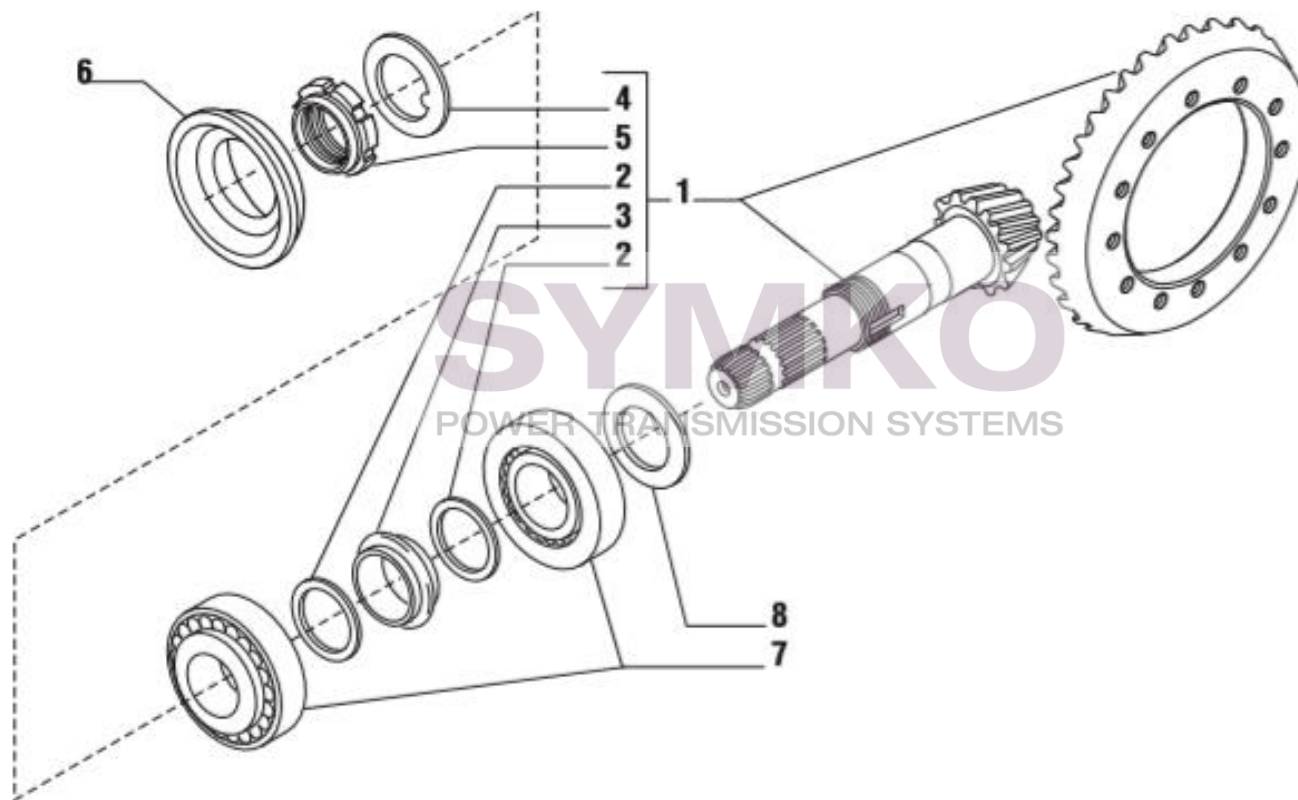

contact@symko.fr

www.symko.fr

SYMKO

POWER TRANSMISSION SYSTEMS

VUES PONT CARRARO N°133583-134176

Vue N°3

SYMKO – Parc d'activité de Tournebride – 23 Rue de la Guillauderie 44118
LA CHEVROLIERE

Tél : 02 51 70 13 13 - fax : 02 51 70 04 04