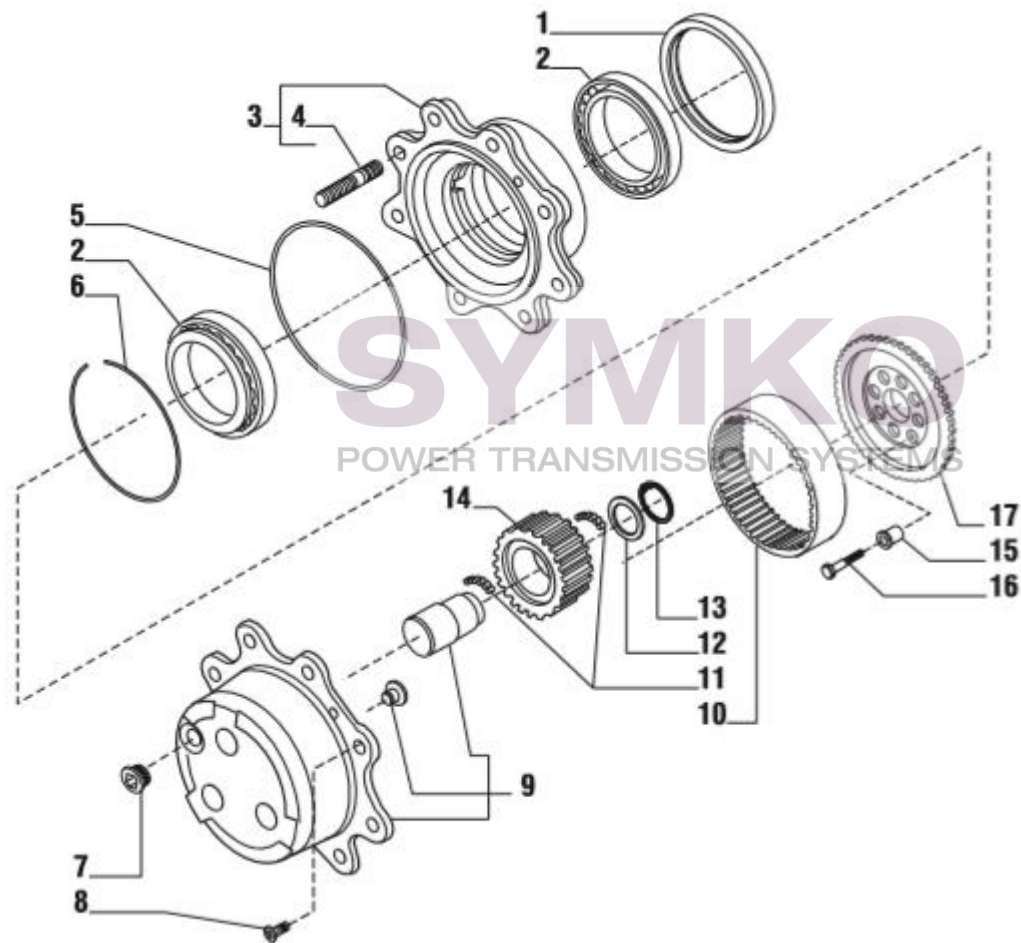

contact@symko.fr

www.symko.fr

SYMKO

POWER TRANSMISSION SYSTEMS

VUES PONT CARRARO N°133583-134176

Vue N°6

SYMKO – Parc d’activité de Tournebride – 23 Rue de la Guillauderie 44118
LA CHEVROLIERE

Tél : 02 51 70 13 13 - fax : 02 51 70 04 04