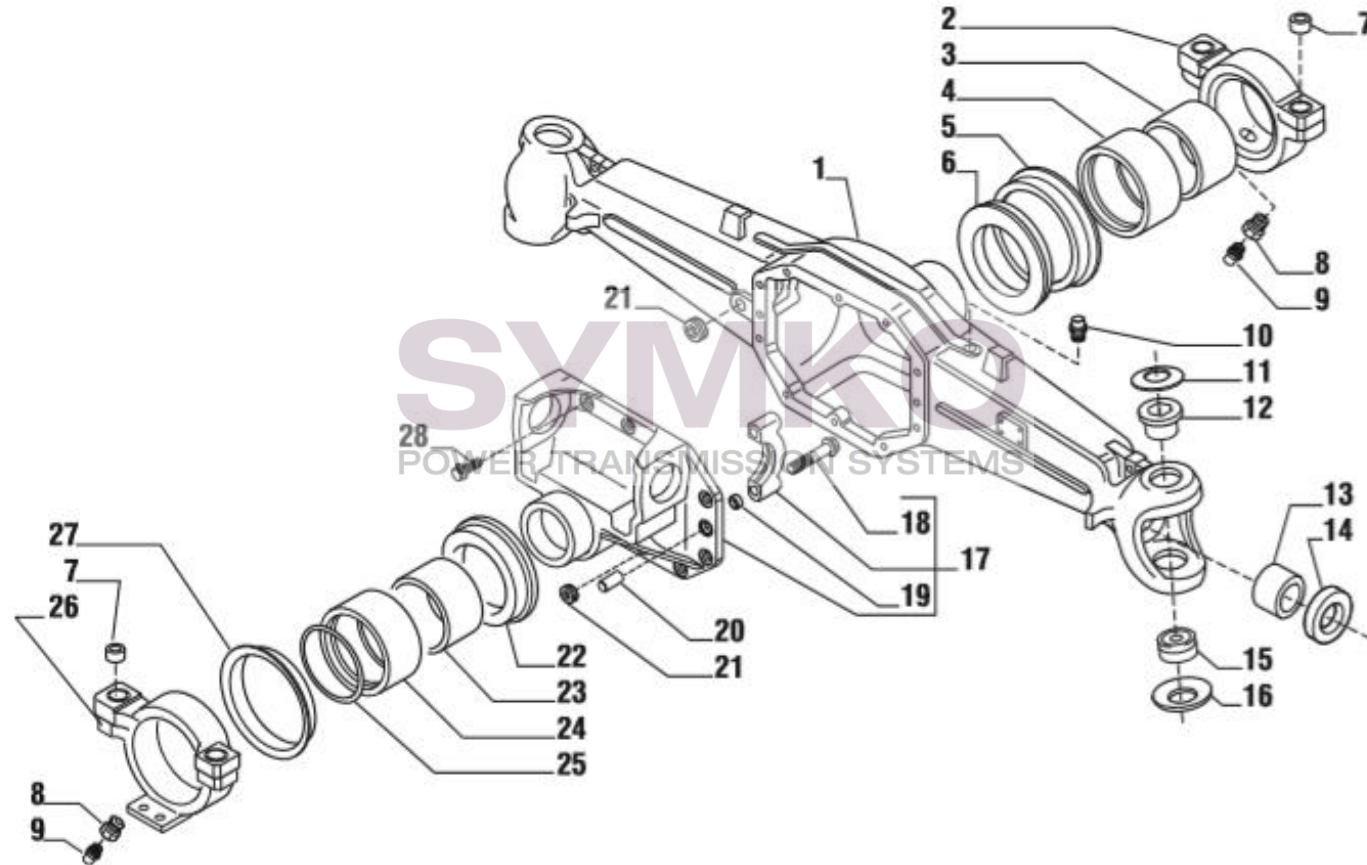

SYMKO

POWER TRANSMISSION SYSTEMS

VUES PONT CARRARO N°133583-134176

Vue N°1

SYMKO – Parc d’activité de Tournebride – 23 Rue de la Guillauderie 44118
LA CHEVROLIERE

Tél : 02 51 70 13 13 - fax : 02 51 70 04 04