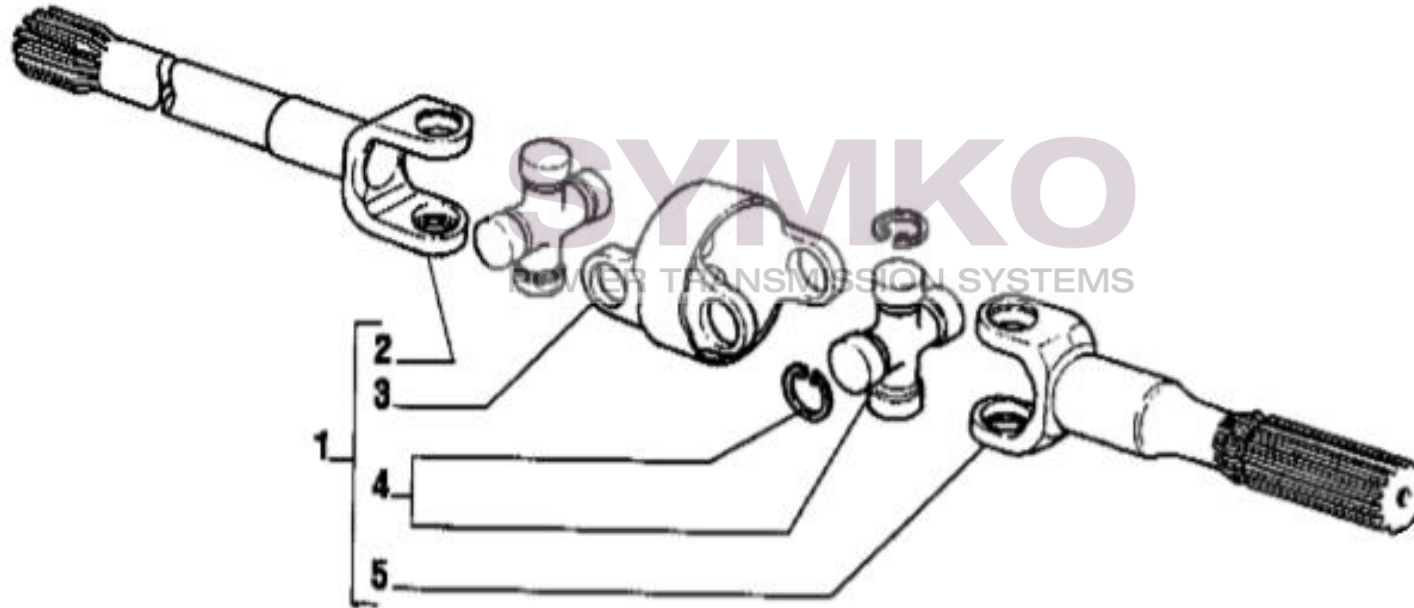

VUES PONT CARRARO N°130590-133700

Vue N°5

SYMKO – Parc d'activité de Tournebride – 23 Rue de la Guillauderie 44118
LA CHEVROLIERE

Tél : 02 51 70 13 13 - fax : 02 51 70 04 04

contact@symko.fr

www.symko.fr