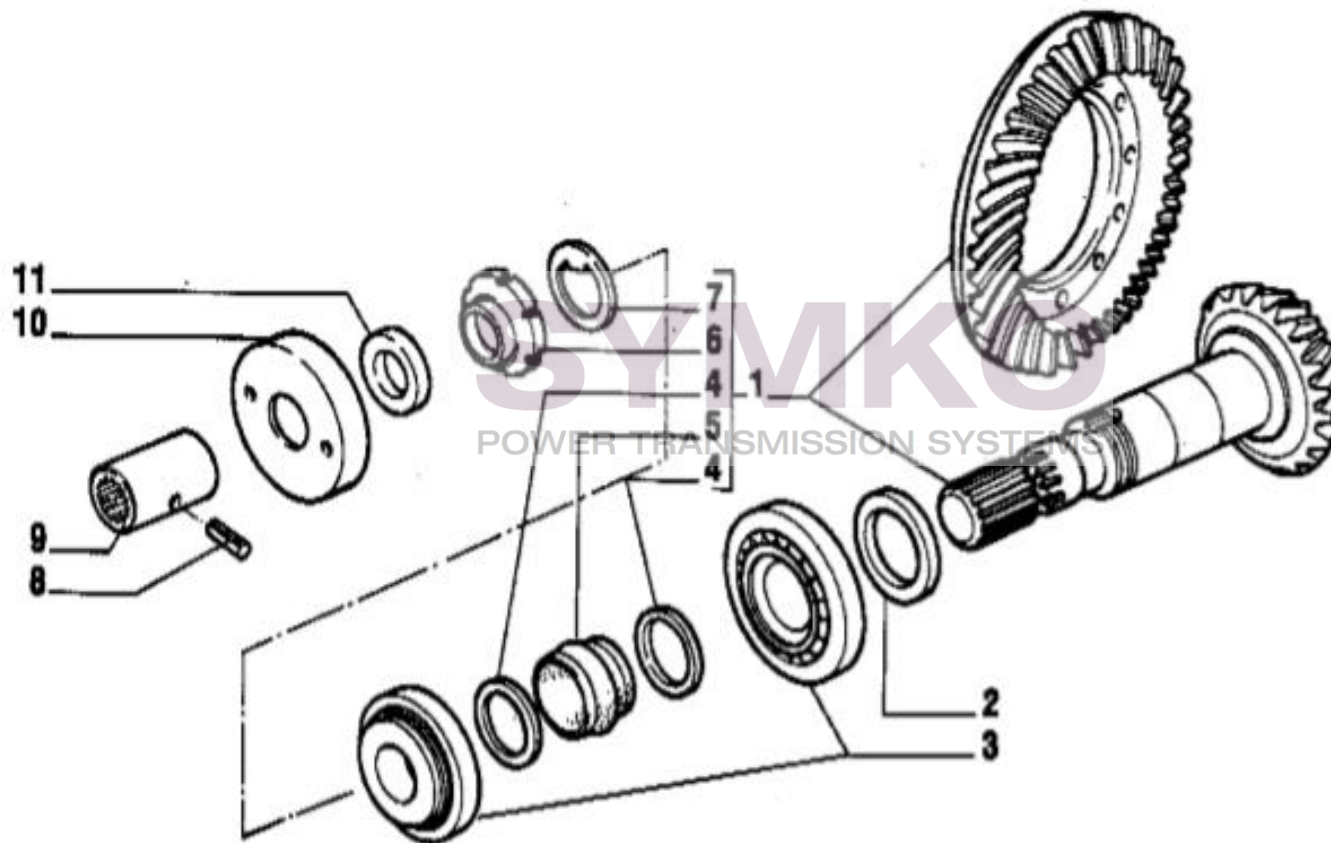

contact@symko.fr

www.symko.fr

SYMKO

POWER TRANSMISSION SYSTEMS

VUES PONT CARRARO N°130590-133700

Vue N°3

SYMKO – Parc d'activité de Tournebride – 23 Rue de la Guillauderie 44118
LA CHEVROLIERE

Tél : 02 51 70 13 13 - fax : 02 51 70 04 04