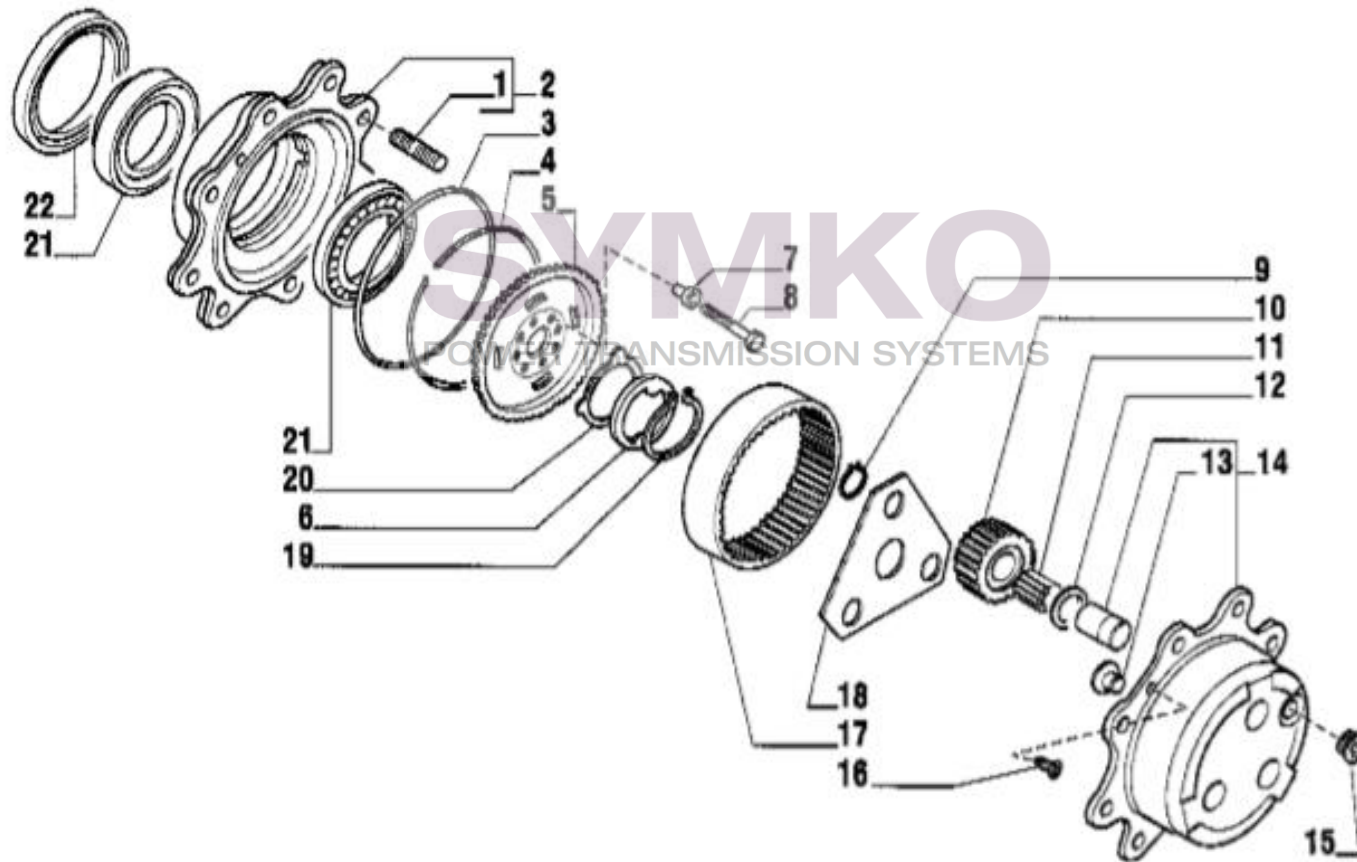

VUES PONT CARRARO N°130590-133700

Vue N°6

SYMKO – Parc d’activité de Tournebride – 23 Rue de la Guillauderie 44118
LA CHEVROLIERE

Tél : 02 51 70 13 13 - fax : 02 51 70 04 04

contact@symko.fr

www.symko.fr