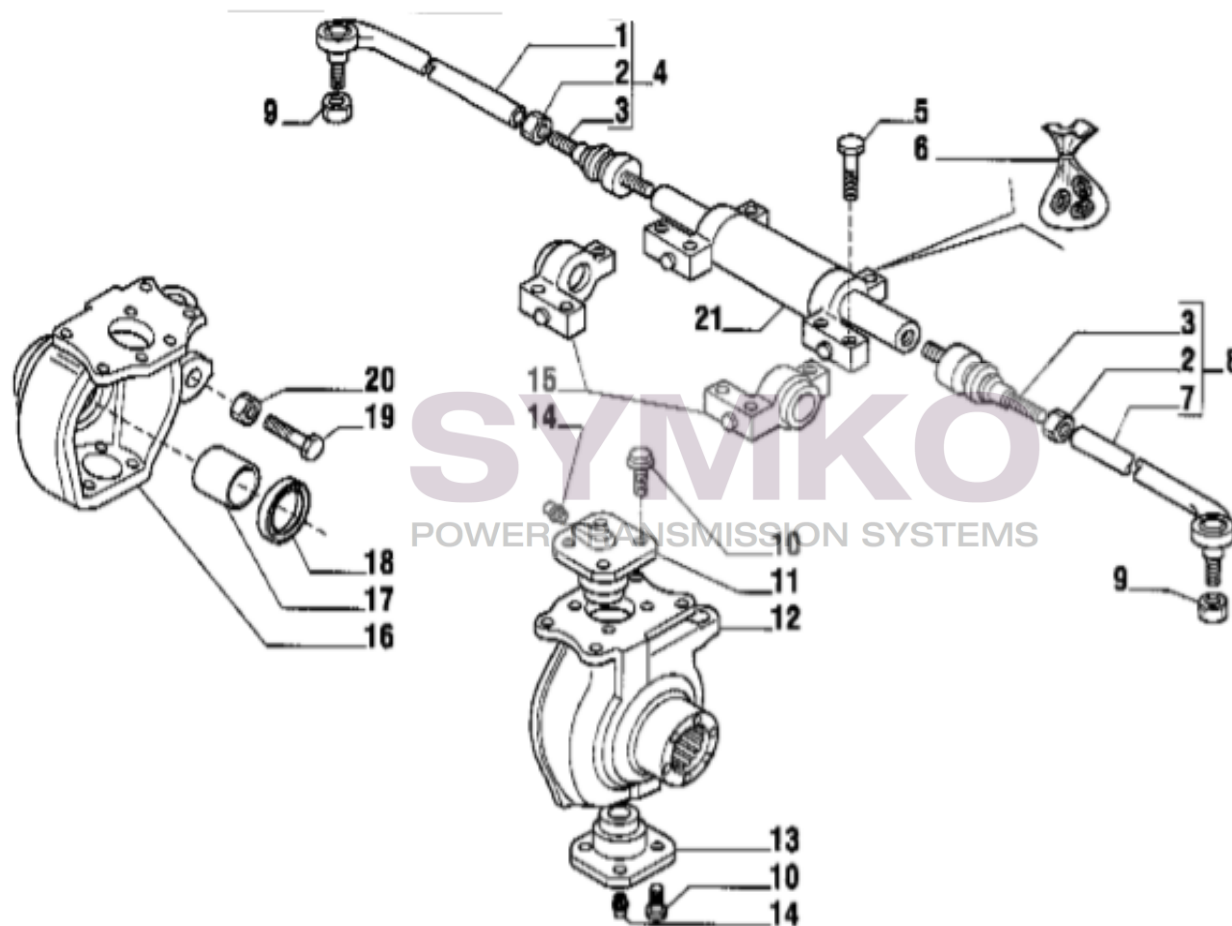

contact@symko.fr

www.symko.fr

SYMKO

POWER TRANSMISSION SYSTEMS

VUES PONT CARRARO N°130590-133700

Vue N°2

SYMKO – Parc d’activité de Tournebride – 23 Rue de la Guillauderie 44118
LA CHEVROLIERE

Tél : 02 51 70 13 13 - fax : 02 51 70 04 04