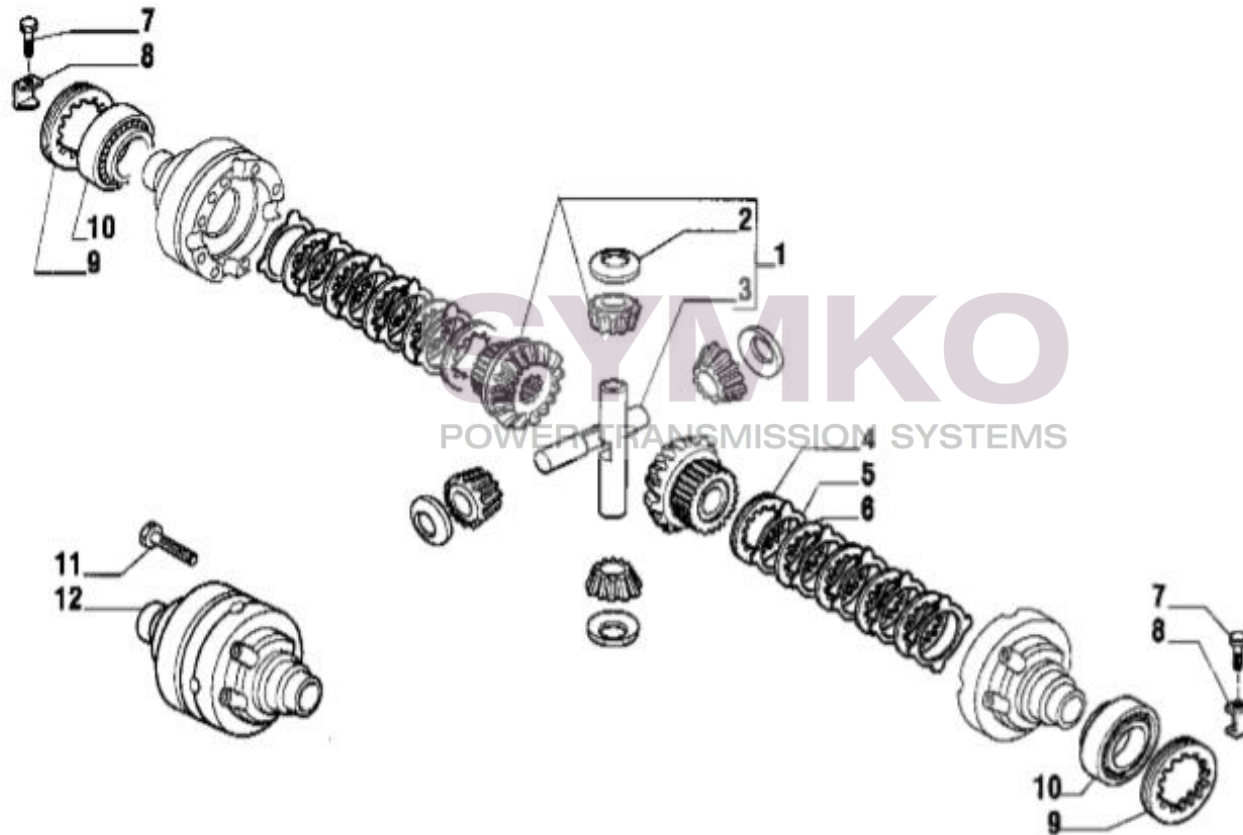

VUES PONT CARRARO N°130590-133700

Vue N°4

SYMKO – Parc d'activité de Tournebride – 23 Rue de la Guillauderie 44118
LA CHEVROLIERE

Tél : 02 51 70 13 13 - fax : 02 51 70 04 04

contact@symko.fr

www.symko.fr