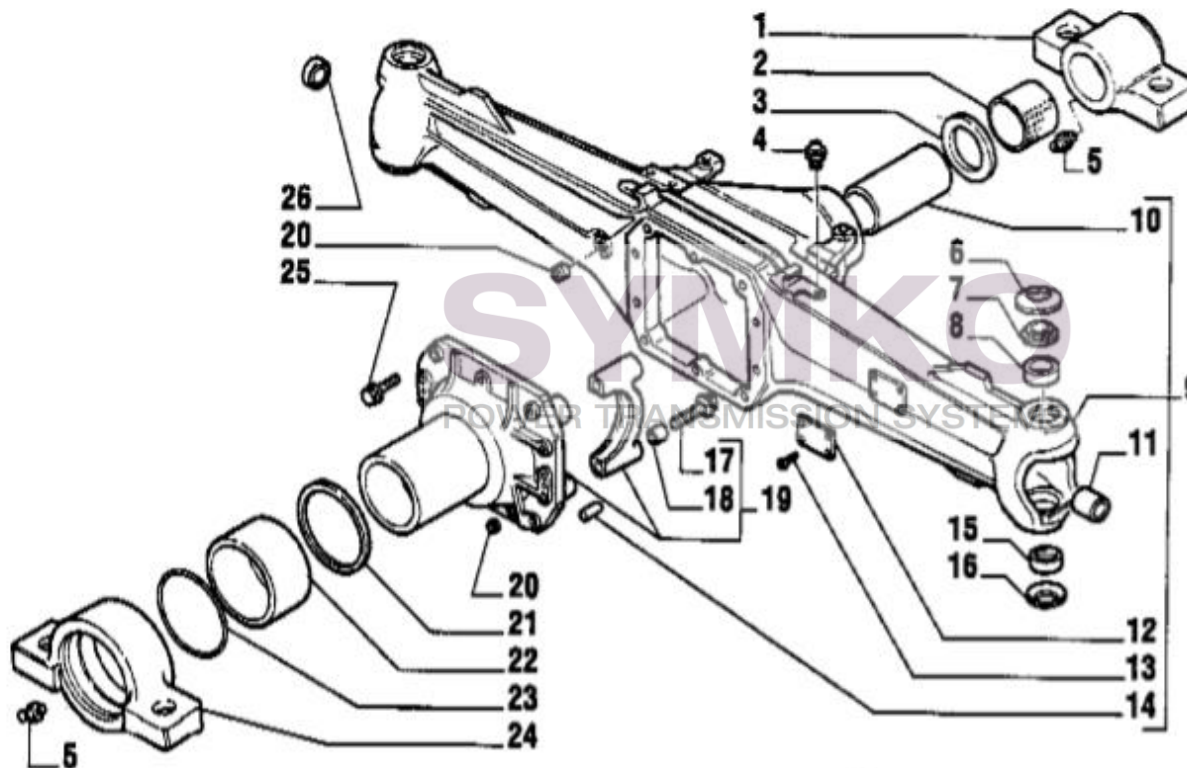

SYMKO

POWER TRANSMISSION SYSTEMS

VUES PONT CARRARO N°130590-133700

Vue N°1

SYMKO – Parc d'activité de Tournebride – 23 Rue de la Guillauderie 44118
LA CHEVROLIERE

Tél : 02 51 70 13 13 - fax : 02 51 70 04 04