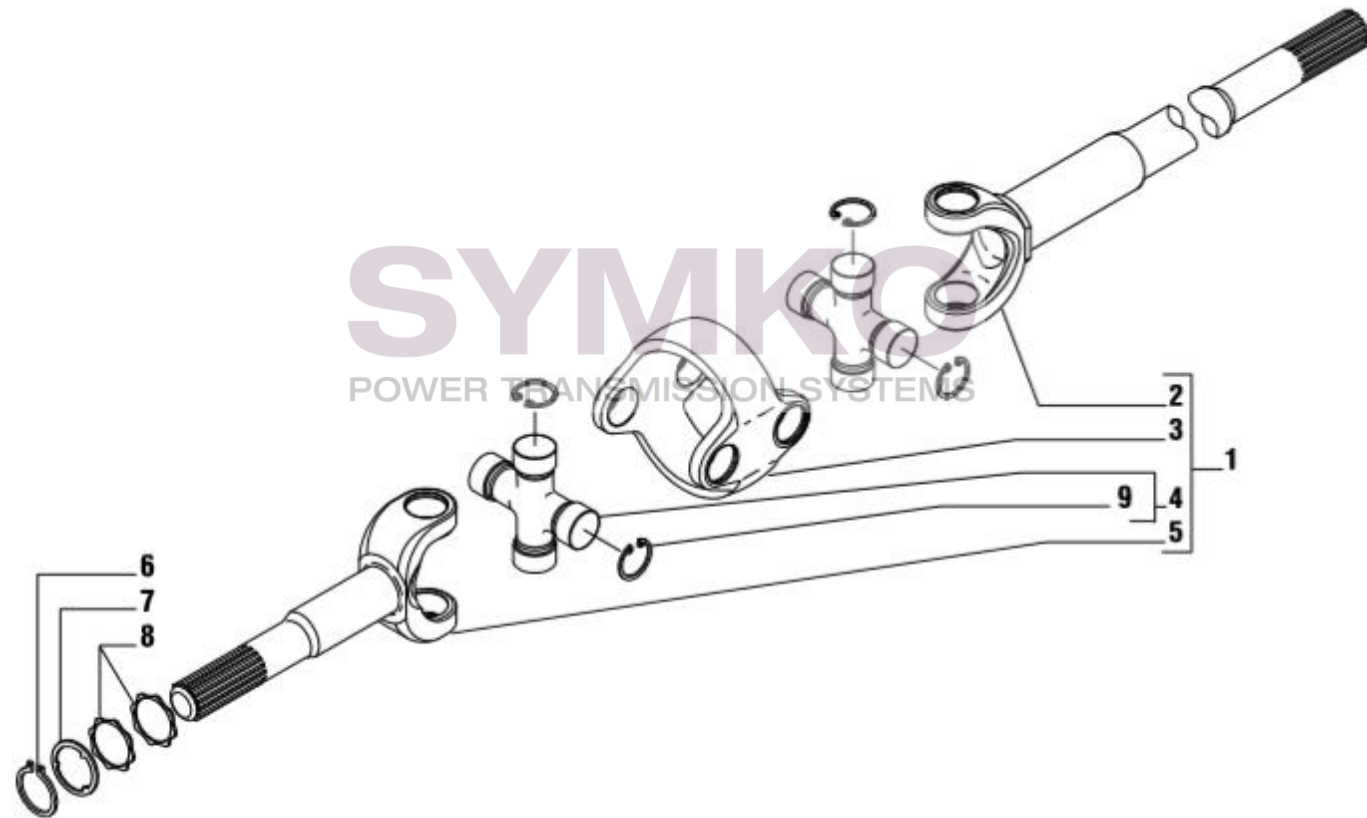

SYMKO

POWER TRANSMISSION SYSTEMS

VUES PONT CARRARO N°133705

Vue N°6

SYMKO – Parc d’activité de Tournebride – 23 Rue de la Guillauderie 44118
LA CHEVROLIERE

Tél : 02 51 70 13 13 - fax : 02 51 70 04 04

contact@symko.fr

www.symko.fr