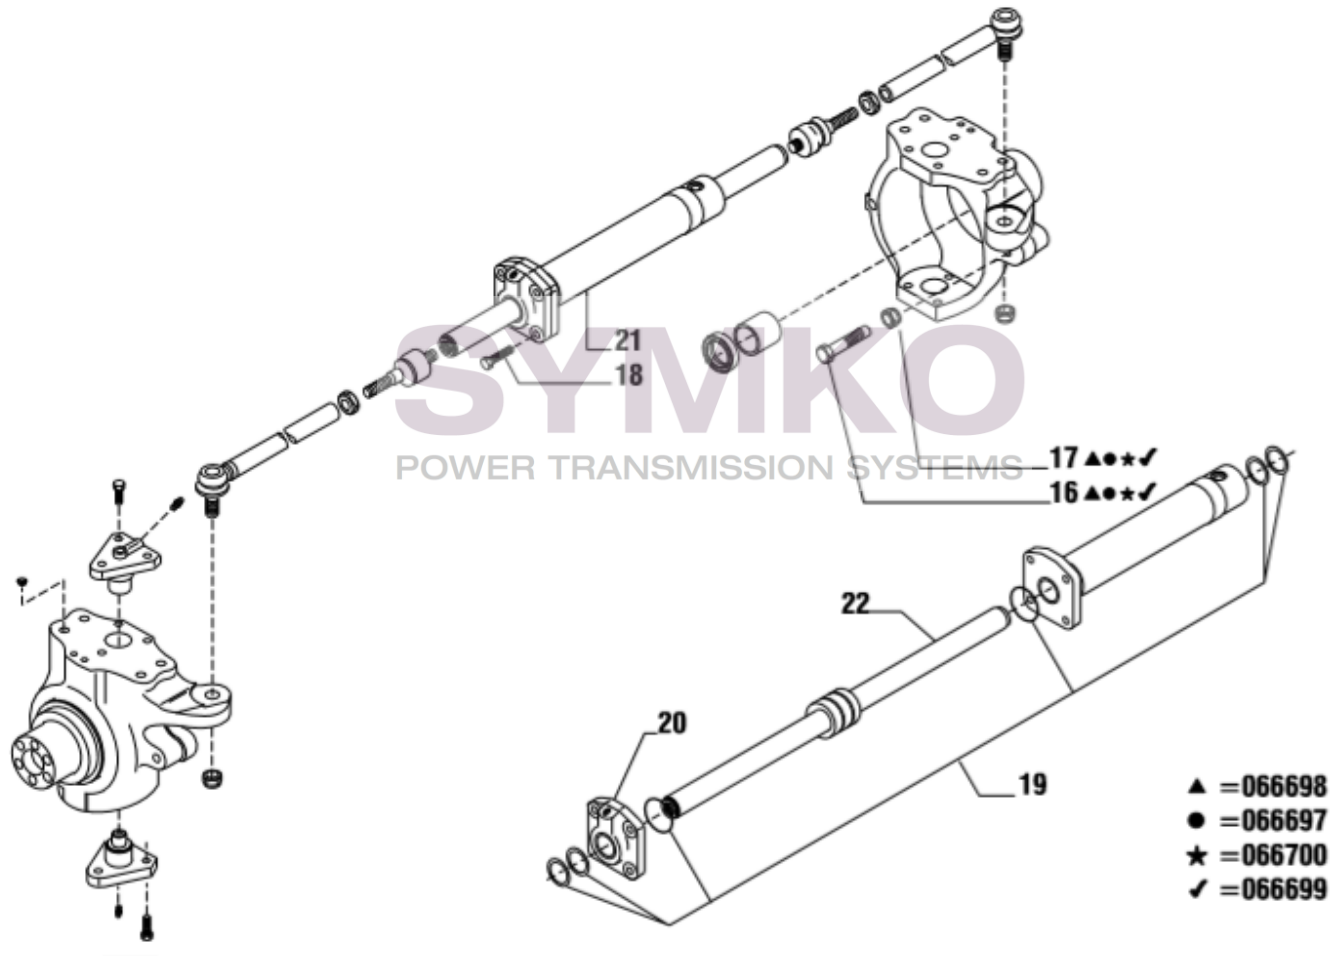

contact@symko.fr

www.symko.fr

SYMKO

POWER TRANSMISSION SYSTEMS

VUES PONT CARRARO N°133705

Vue N°3

SYMKO – Parc d’activité de Tournebride – 23 Rue de la Guillauderie 44118
LA CHEVROLIERE

Tél : 02 51 70 13 13 - fax : 02 51 70 04 04