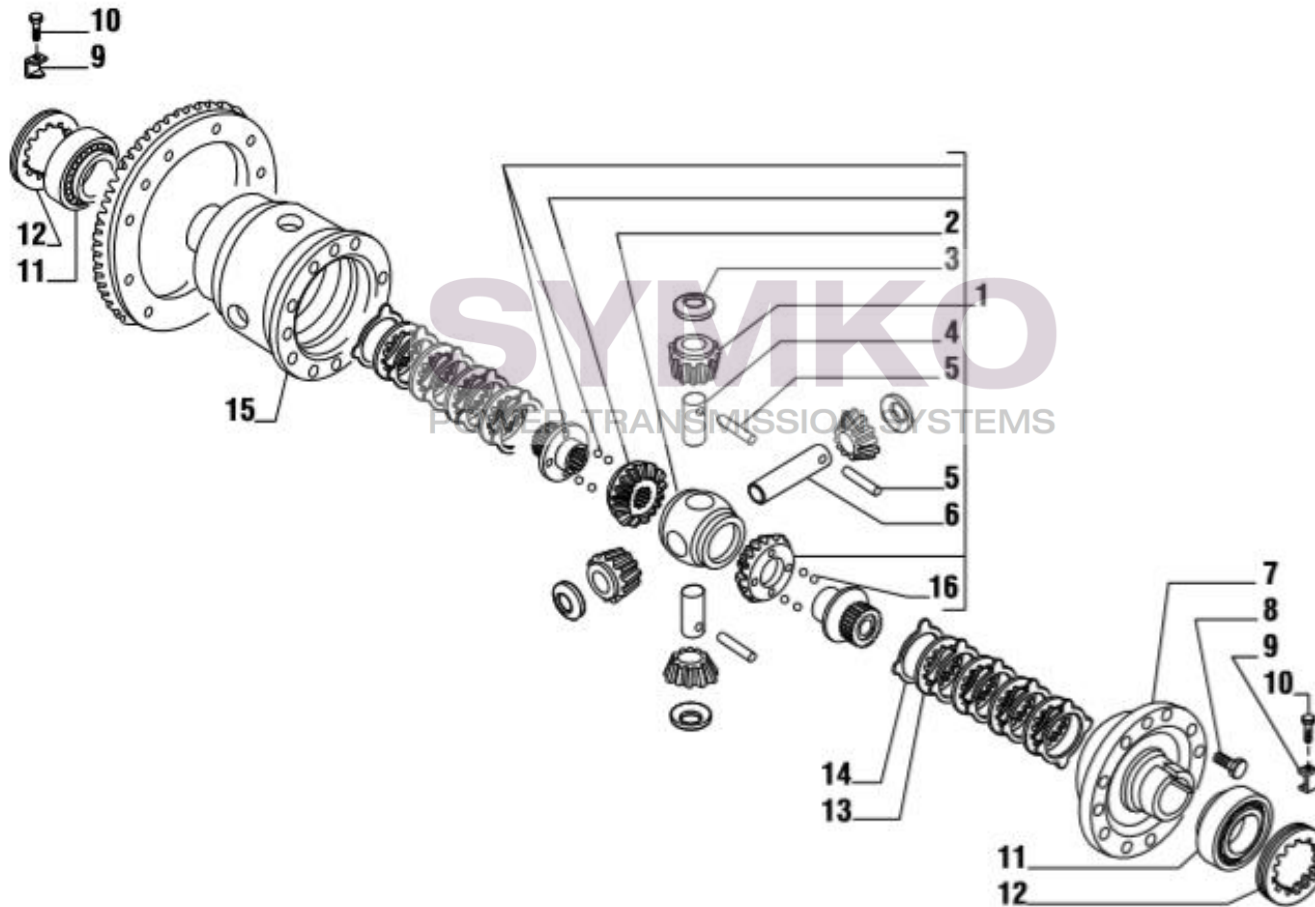

VUES PONT CARRARO N°133705

Vue N°5

SYMKO – Parc d’activité de Tournebride – 23 Rue de la Guillauderie 44118
LA CHEVROLIERE

Tél : 02 51 70 13 13 - fax : 02 51 70 04 04

contact@symko.fr

www.symko.fr