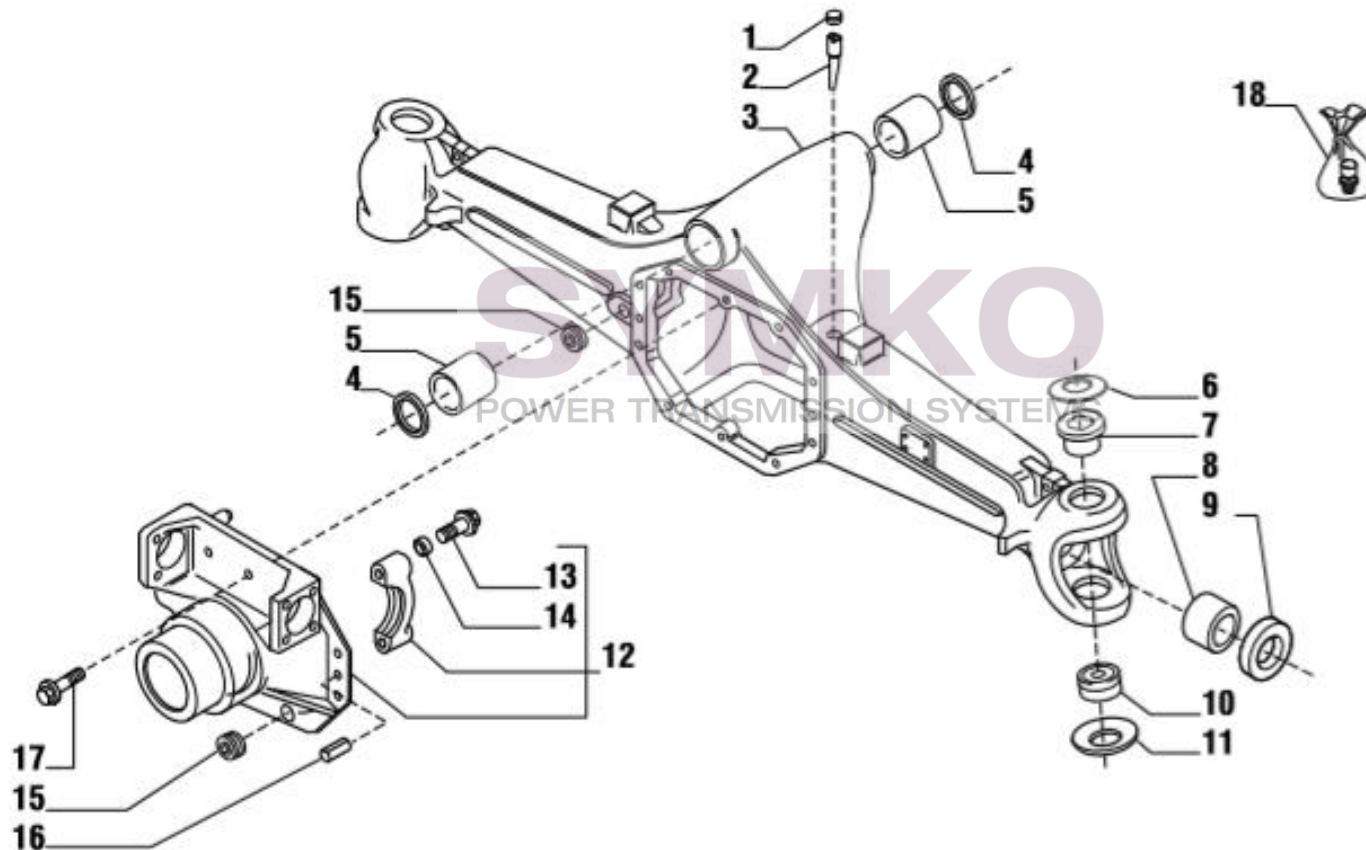

SYMKO

POWER TRANSMISSION SYSTEMS

VUES PONT CARRARO N°133705

Vue N°1

SYMKO – Parc d'activité de Tournebride – 23 Rue de la Guillauderie 44118
LA CHEVROLIERE

Tél : 02 51 70 13 13 - fax : 02 51 70 04 04

contact@symko.fr

www.symko.fr