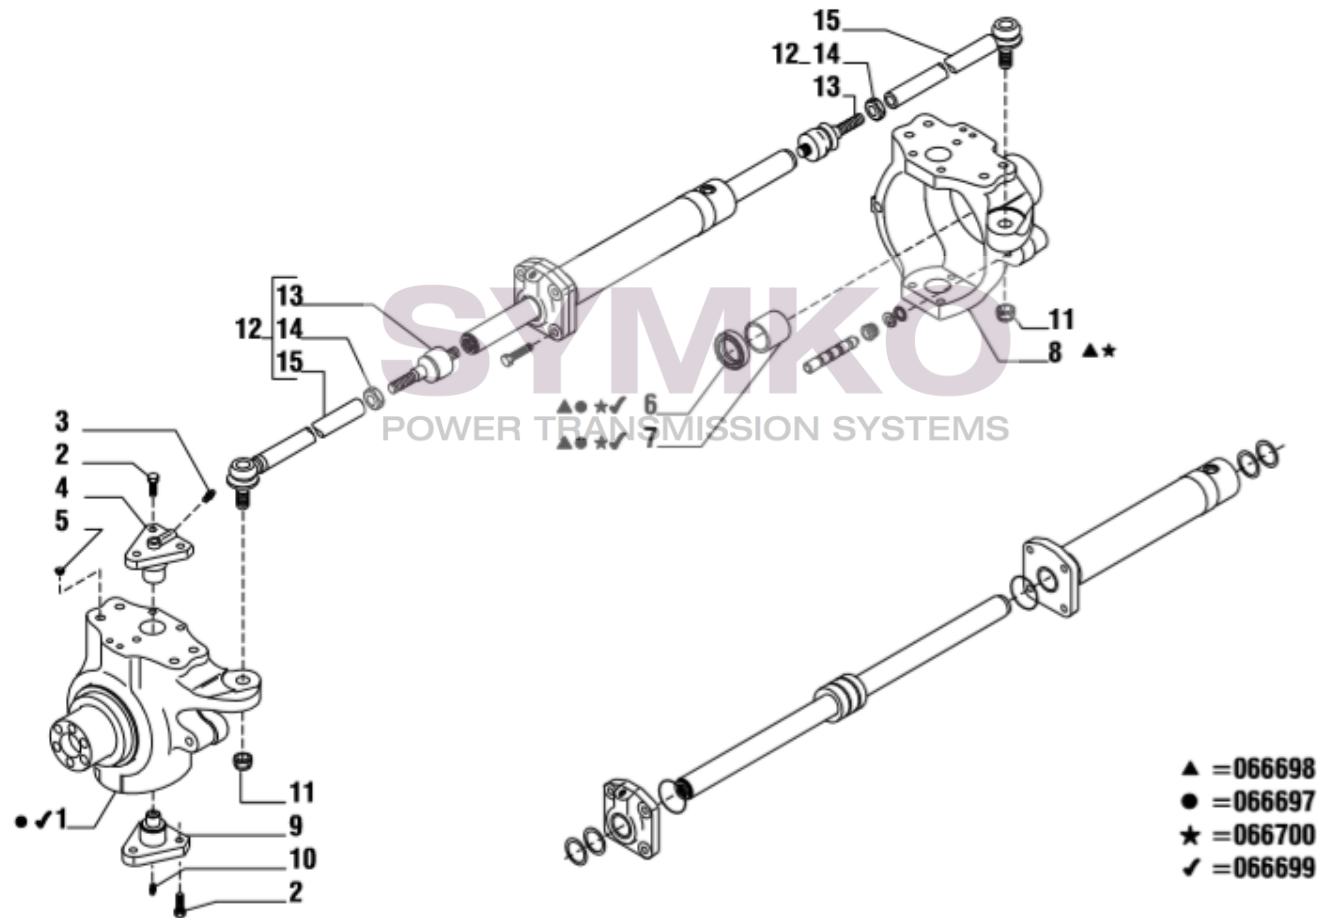

www.symko.fr

SYMKO

POWER TRANSMISSION SYSTEMS

VUES PONT CARRARO N°133705

Vue N°2

SYMKO – Parc d’activité de Tournebride – 23 Rue de la Guillauderie 44118
LA CHEVROLIERE

Tél : 02 51 70 13 13 - fax : 02 51 70 04 04