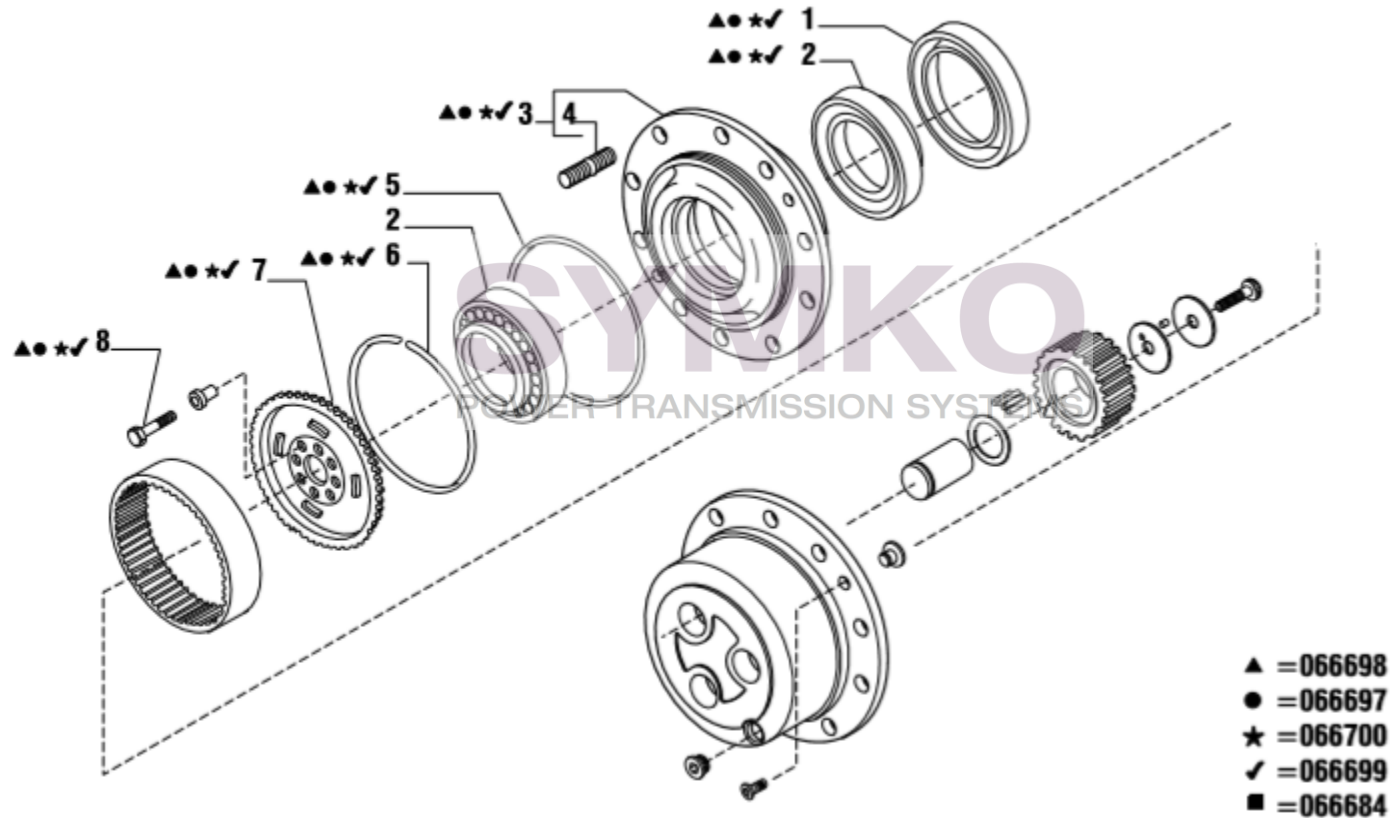

SYMKO

POWER TRANSMISSION SYSTEMS

VUES PONT CARRARO N°133705

Vue N°7

SYMKO – Parc d’activité de Tournebride – 23 Rue de la Guillauderie 44118
LA CHEVROLIERE

Tél : 02 51 70 13 13 - fax : 02 51 70 04 04

contact@symko.fr

www.symko.fr