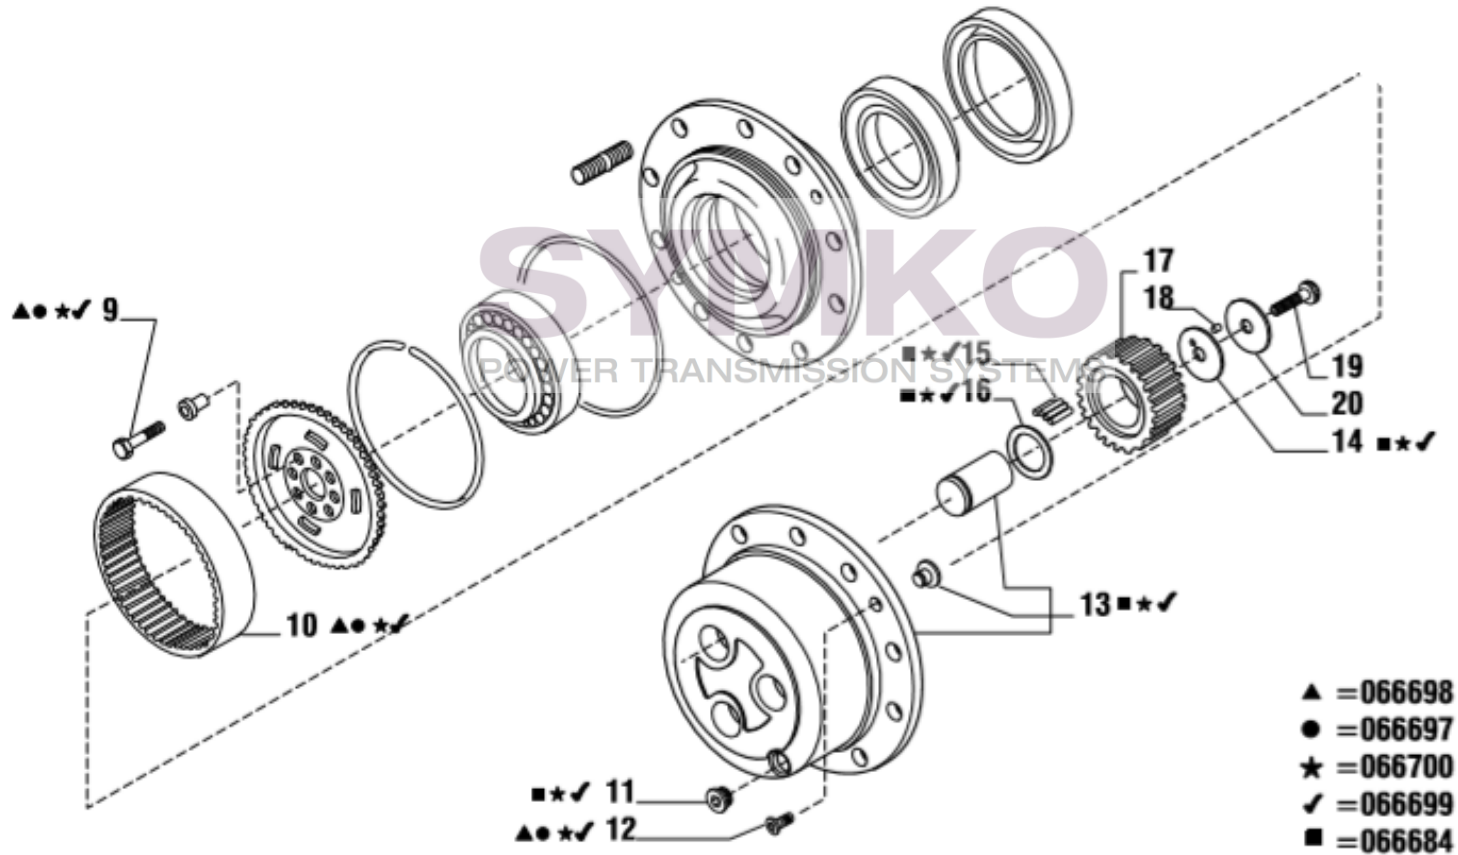

contact@symko.fr

www.symko.fr

SYMKO

POWER TRANSMISSION SYSTEMS

VUES PONT CARRARO N°133705

Vue N°8

SYMKO – Parc d'activité de Tournebride – 23 Rue de la Guillauderie 44118
LA CHEVROLIERE

Tél : 02 51 70 13 13 - fax : 02 51 70 04 04