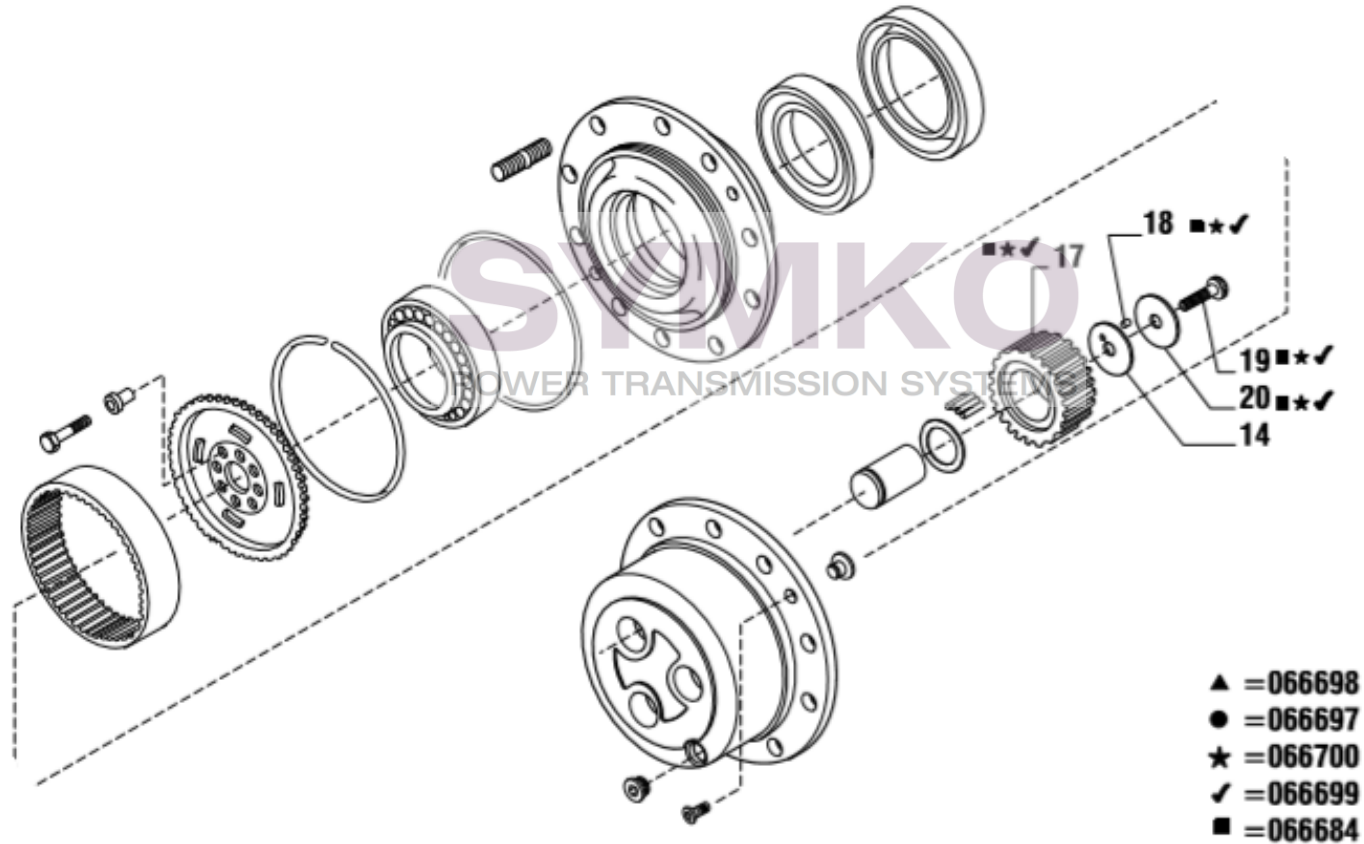

contact@symko.fr

www.symko.fr

SYMKO

POWER TRANSMISSION SYSTEMS

VUES PONT CARRARO N°133705

Vue N°9

SYMKO – Parc d’activité de Tournebride – 23 Rue de la Guillauderie 44118
LA CHEVROLIERE

Tél : 02 51 70 13 13 - fax : 02 51 70 04 04