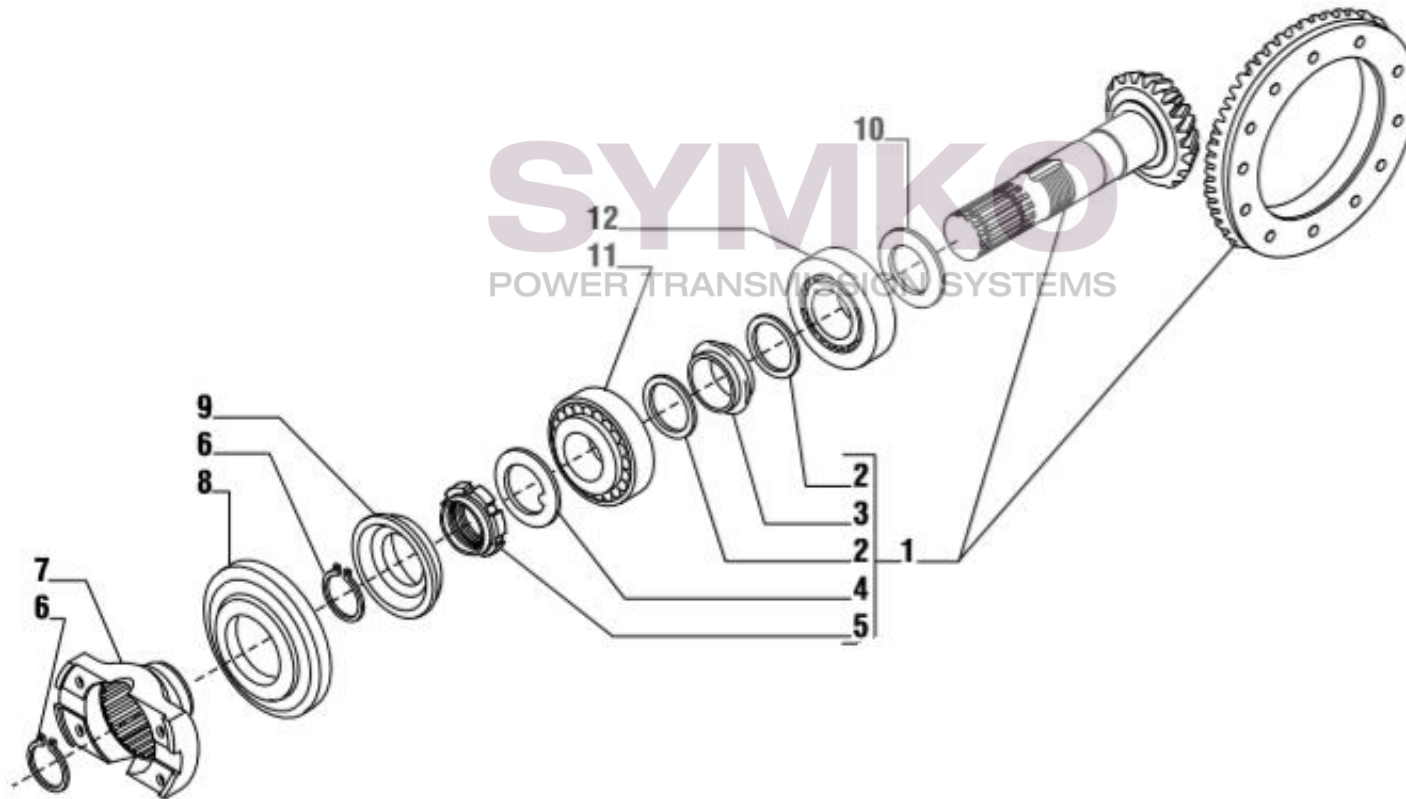

VUES PONT CARRARO N°133705

Vue N°4

SYMKO – Parc d’activité de Tournebride – 23 Rue de la Guillauderie 44118
LA CHEVROLIERE

Tél : 02 51 70 13 13 - fax : 02 51 70 04 04

contact@symko.fr

www.symko.fr