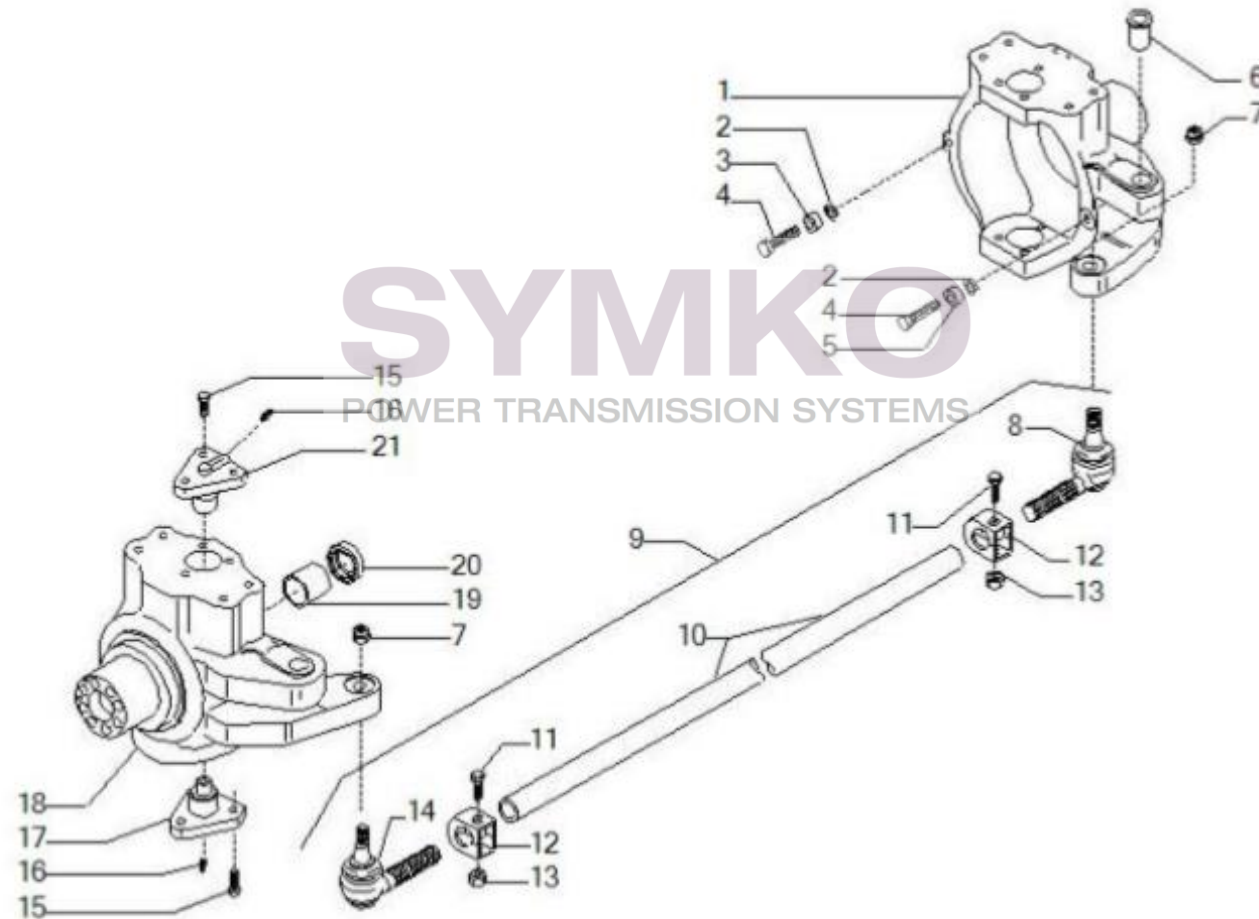

VUES PONT CARRARO N°133821

Vue N°2

SYMKO – Parc d’activité de Tournebride – 23 Rue de la Guillauderie 44118
LA CHEVROLIERE

Tél : 02 51 70 13 13 - fax : 02 51 70 04 04

contact@symko.fr

www.symko.fr

VUES PONT CARRARO N°133821