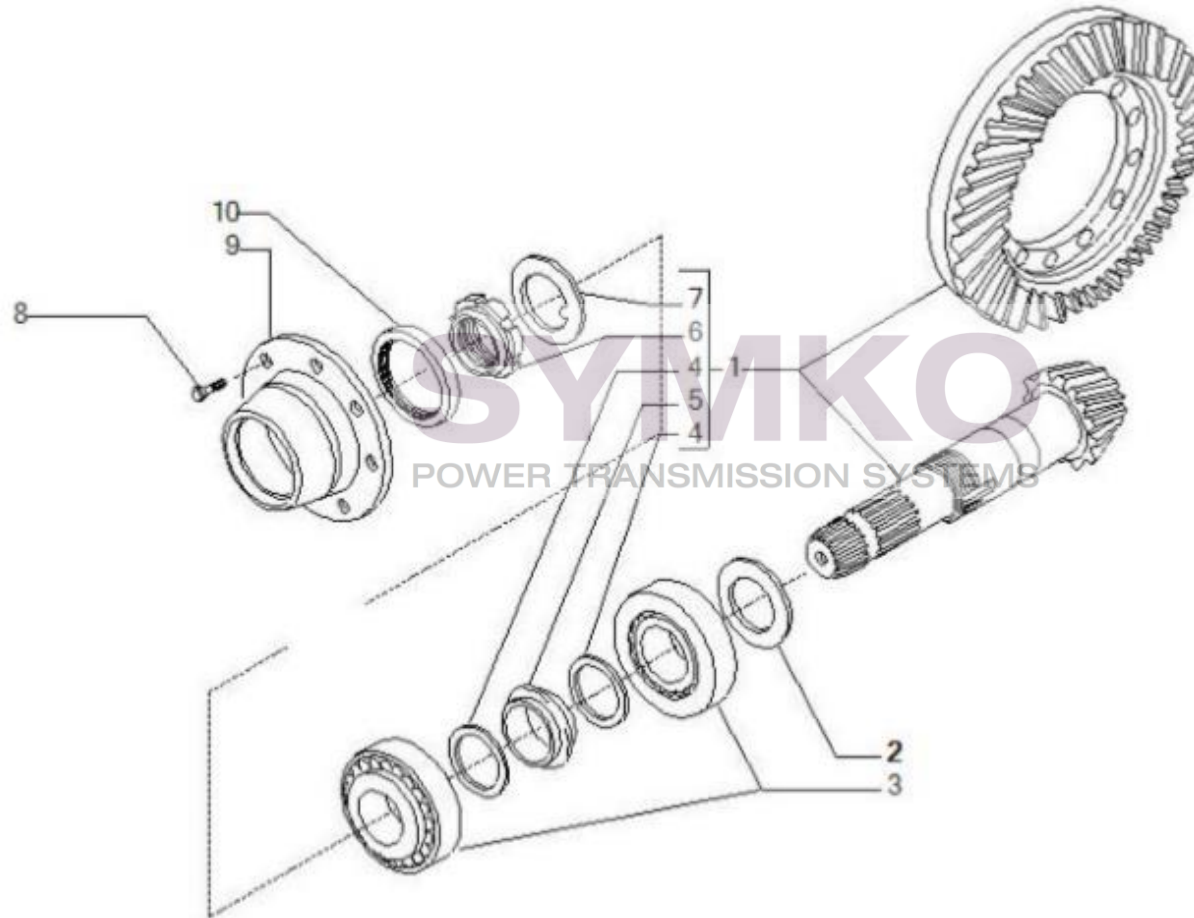

VUES PONT CARRARO N°133821

Vue N°3

SYMKO – Parc d'activité de Tournebride – 23 Rue de la Guillauderie 44118
LA CHEVROLIERE

Tél : 02 51 70 13 13 - fax : 02 51 70 04 04

contact@symko.fr

www.symko.fr