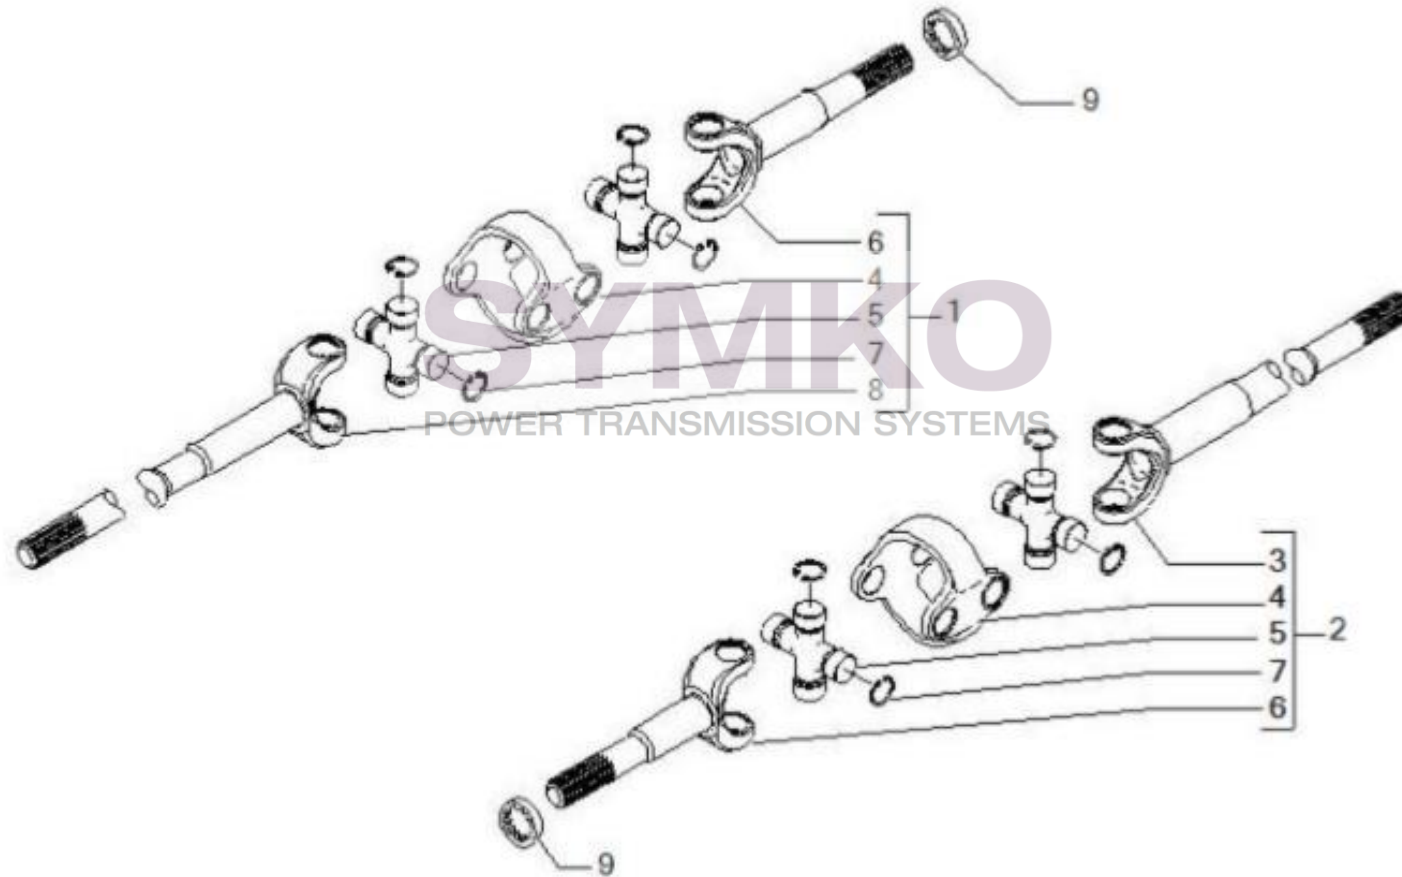

Tél : 02 51 70 13 13 - fax : 02 51 70 04 04

contact@symko.fr

www.symko.fr

SYMKO

POWER TRANSMISSION SYSTEMS

VUES PONT CARRARO N°133821

Vue N°5

SYMKO – Parc d’activité de Tournebride – 23 Rue de la Guillauderie 44118
LA CHEVROLIERE