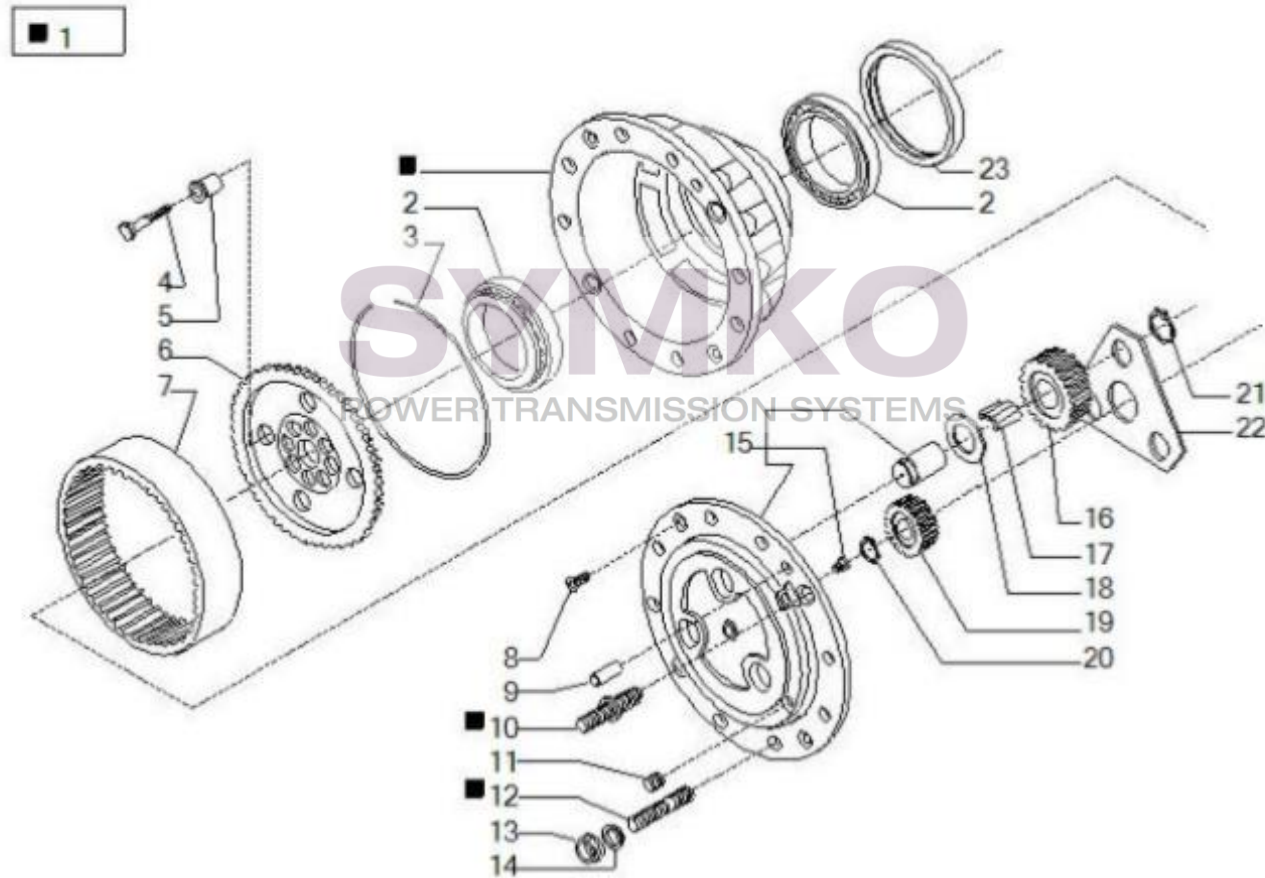

Tél : 02 51 70 13 13 - fax : 02 51 70 04 04

contact@symko.fr

www.symko.fr

SYMKO

POWER TRANSMISSION SYSTEMS

VUES PONT CARRARO N°133821

Vue N°6

SYMKO – Parc d’activité de Tournebride – 23 Rue de la Guillauderie 44118
LA CHEVROLIERE