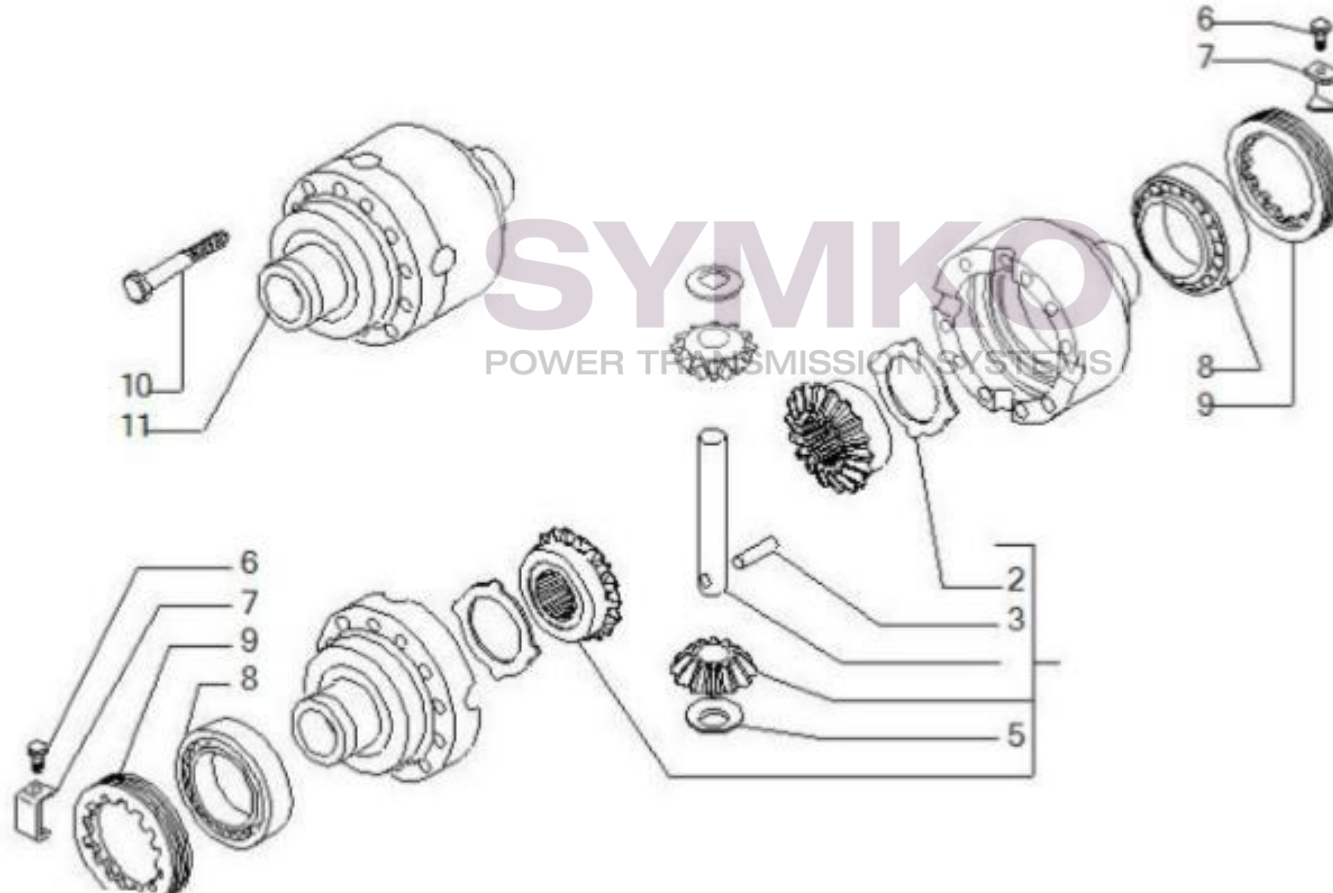

Vue N°3

SYMKO – Parc d'activité de Tournebride – 23 Rue de la Guillauderie 44118
LA CHEVROLIERE

Tél : 02 51 70 13 13 - fax : 02 51 70 04 04

contact@symko.fr

www.symko.fr

VUES PONT CARRARO N°133821

Vue N°4

SYMKO – Parc d'activité de Tournebride – 23 Rue de la Guillauderie 44118
LA CHEVROLIERE