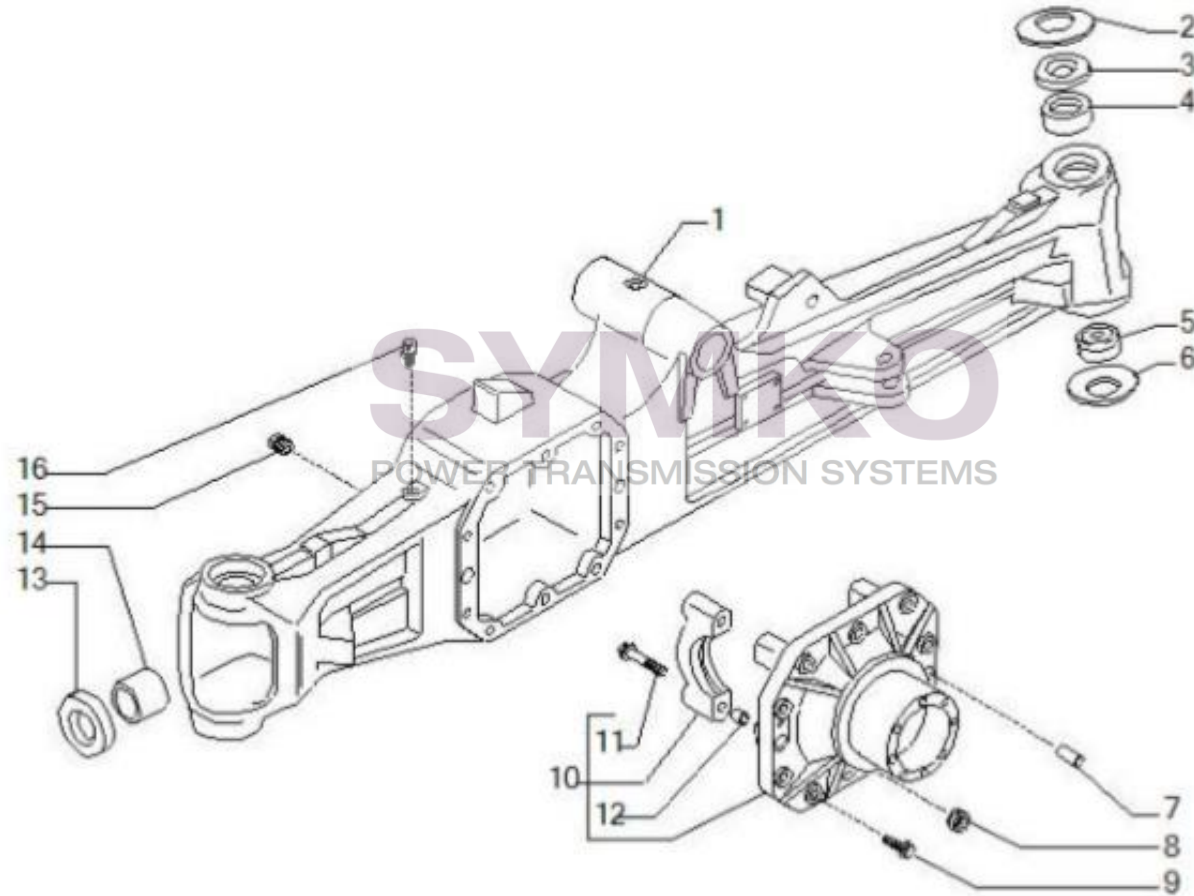

VUES PONT CARRARO N°133821

Vue N°1

SYMKO – Parc d’activité de Tournebride – 23 Rue de la Guillauderie 44118
LA CHEVROLIERE

Tél : 02 51 70 13 13 - fax : 02 51 70 04 04

contact@symko.fr

www.symko.fr