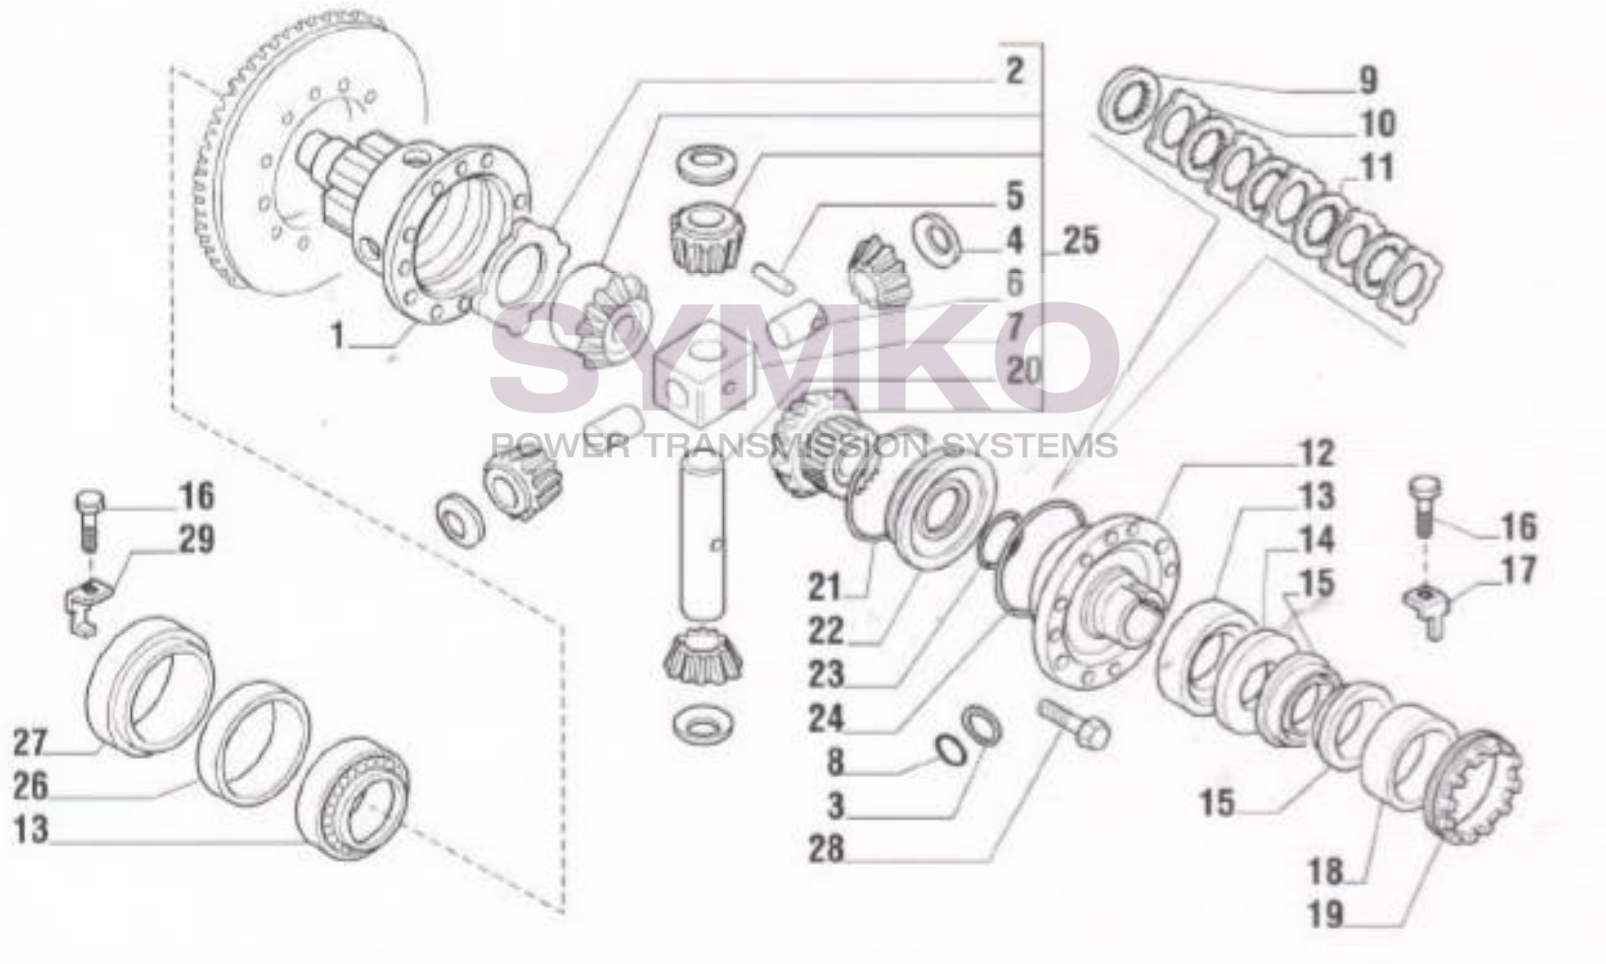

VUES PONT CARRARO N°133930

Vue N°4

SYMKO – Parc d’activité de Tournebride – 23 Rue de la Guillauderie 44118
LA CHEVROLIERE

Tél : 02 51 70 13 13 - fax : 02 51 70 04 04

contact@symko.fr

www.symko.fr