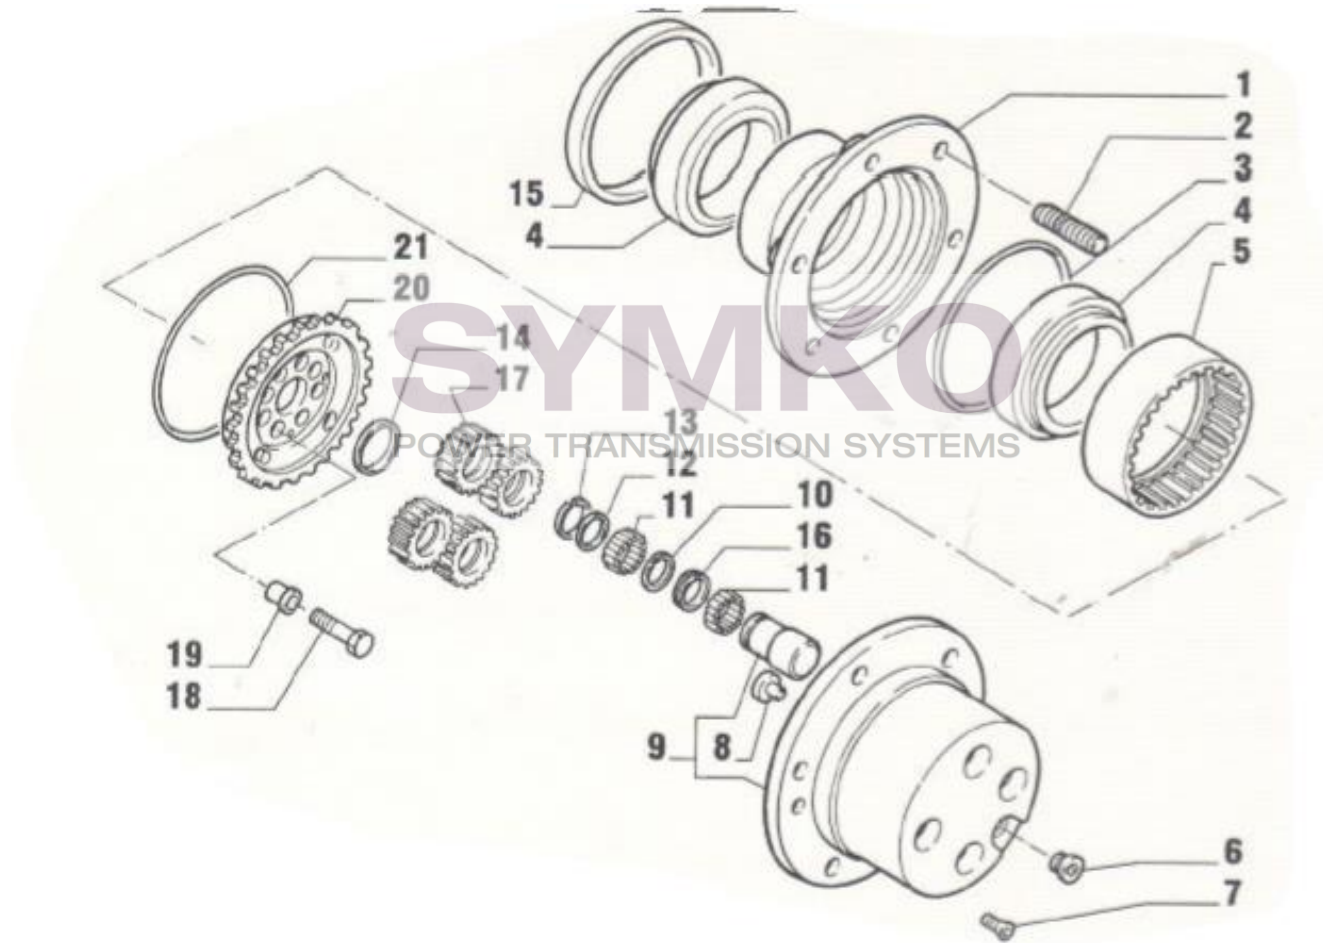

SYMKO

POWER TRANSMISSION SYSTEMS

VUES PONT CARRARO N°133930

Vue N°9

SYMKO – Parc d’activité de Tournebride – 23 Rue de la Guillauderie 44118
LA CHEVROLIERE

Tél : 02 51 70 13 13 - fax : 02 51 70 04 04

contact@symko.fr

www.symko.fr