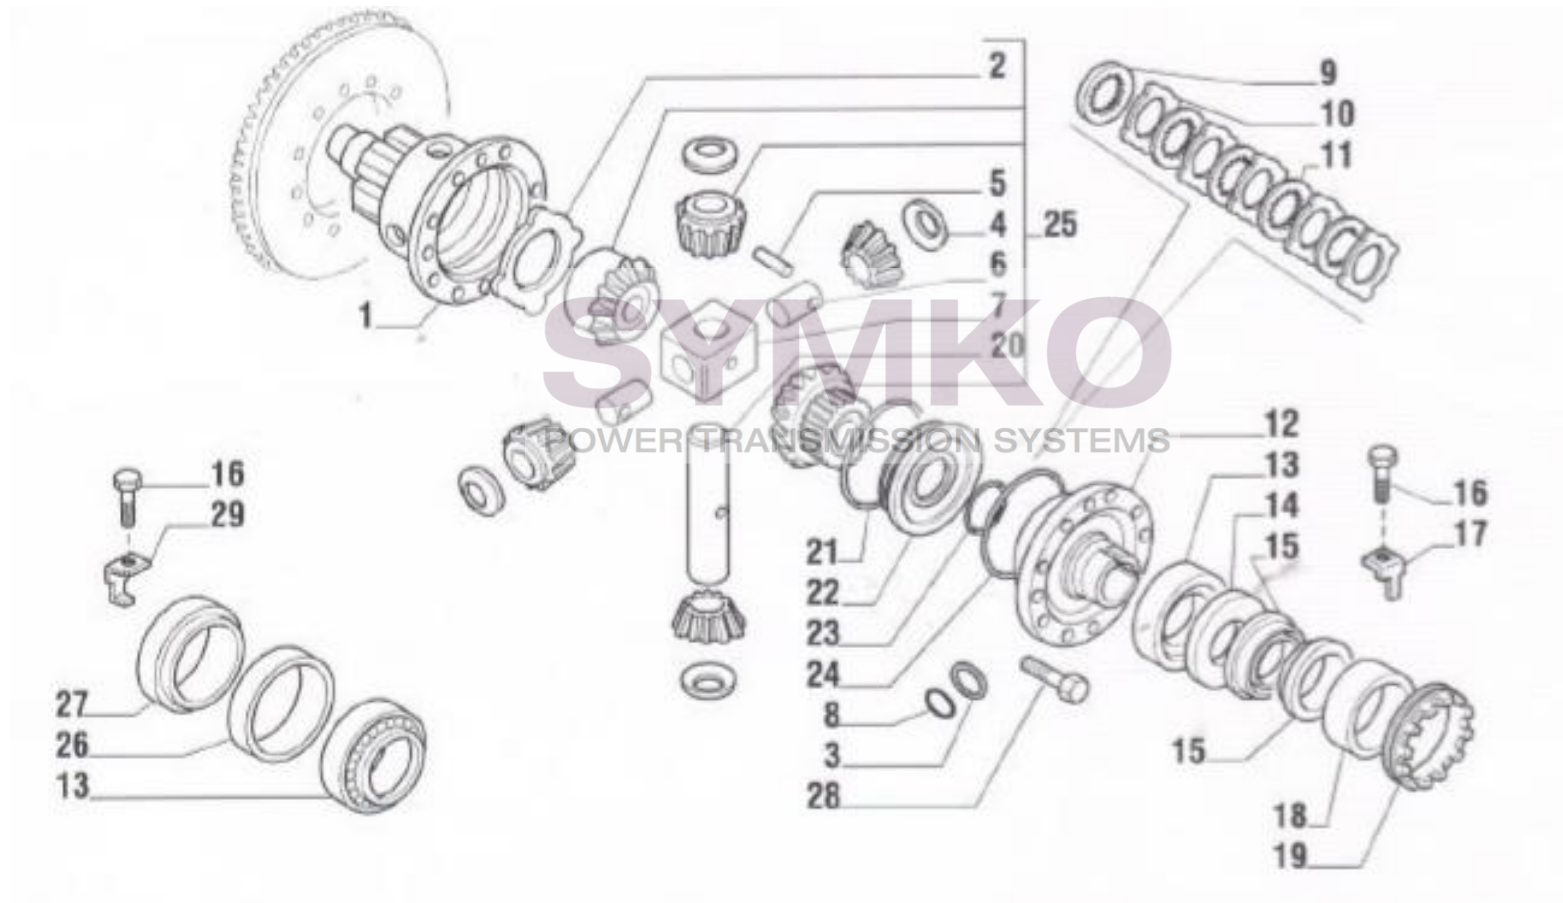

SYMKO

POWER TRANSMISSION SYSTEMS

VUES PONT CARRARO N°133930

Vue N°5

SYMKO – Parc d’activité de Tournebride – 23 Rue de la Guillauderie 44118
LA CHEVROLIERE

Tél : 02 51 70 13 13 - fax : 02 51 70 04 04

contact@symko.fr

www.symko.fr