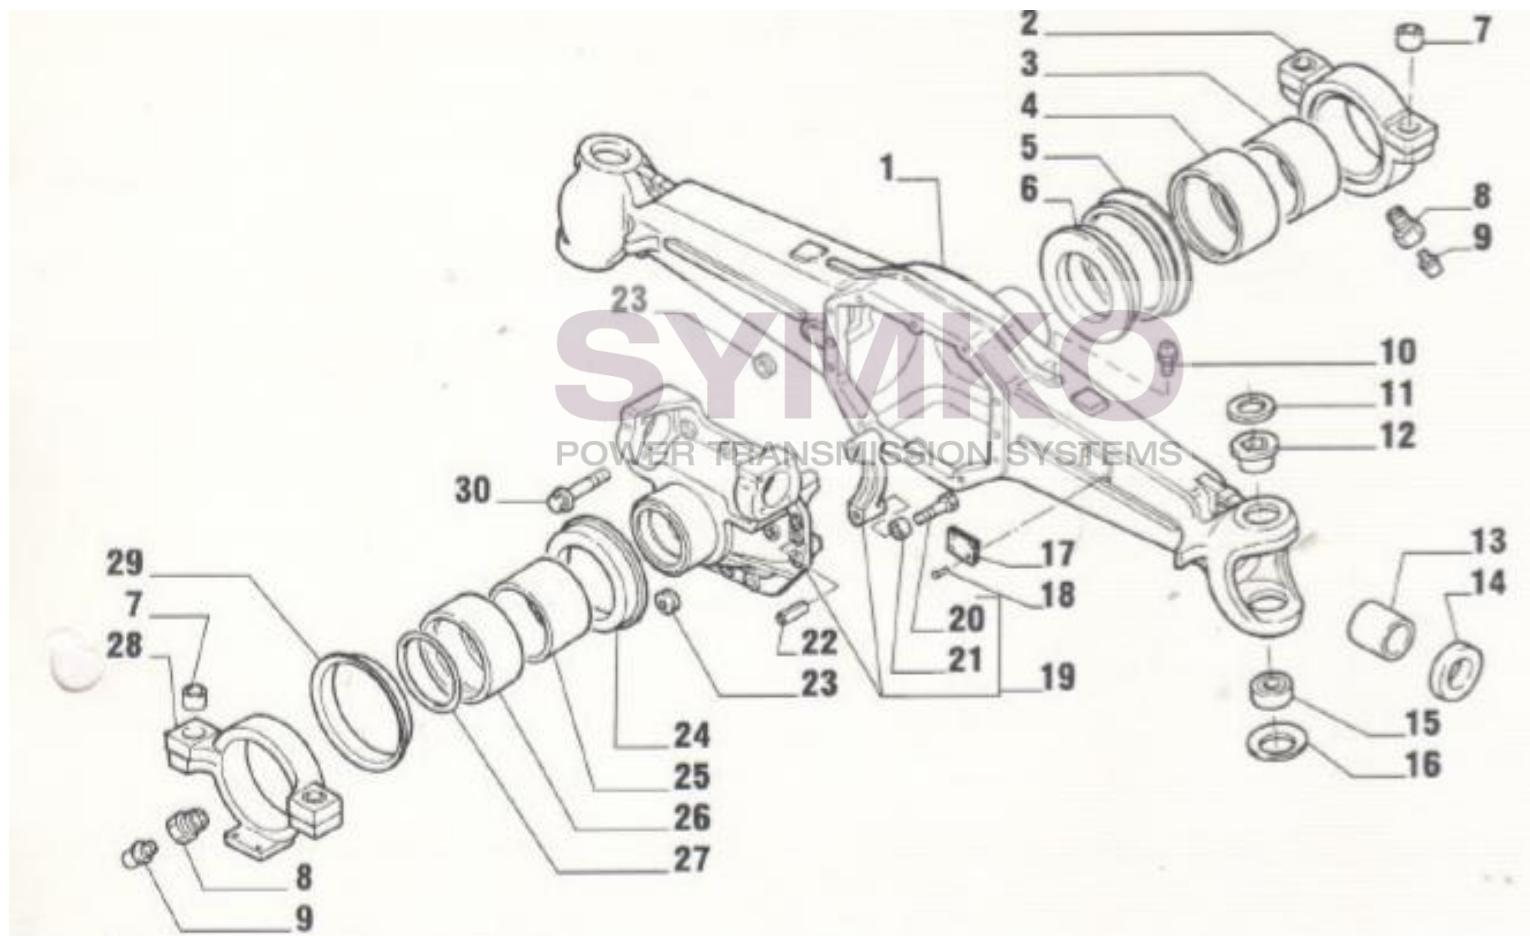

SYMKO

POWER TRANSMISSION SYSTEMS

VUES PONT CARRARO N°133930

Vue N°1

SYMKO – Parc d’activité de Tournebride – 23 Rue de la Guillauderie 44118
LA CHEVROLIERE

Tél : 02 51 70 13 13 - fax : 02 51 70 04 04

contact@symko.fr

www.symko.fr