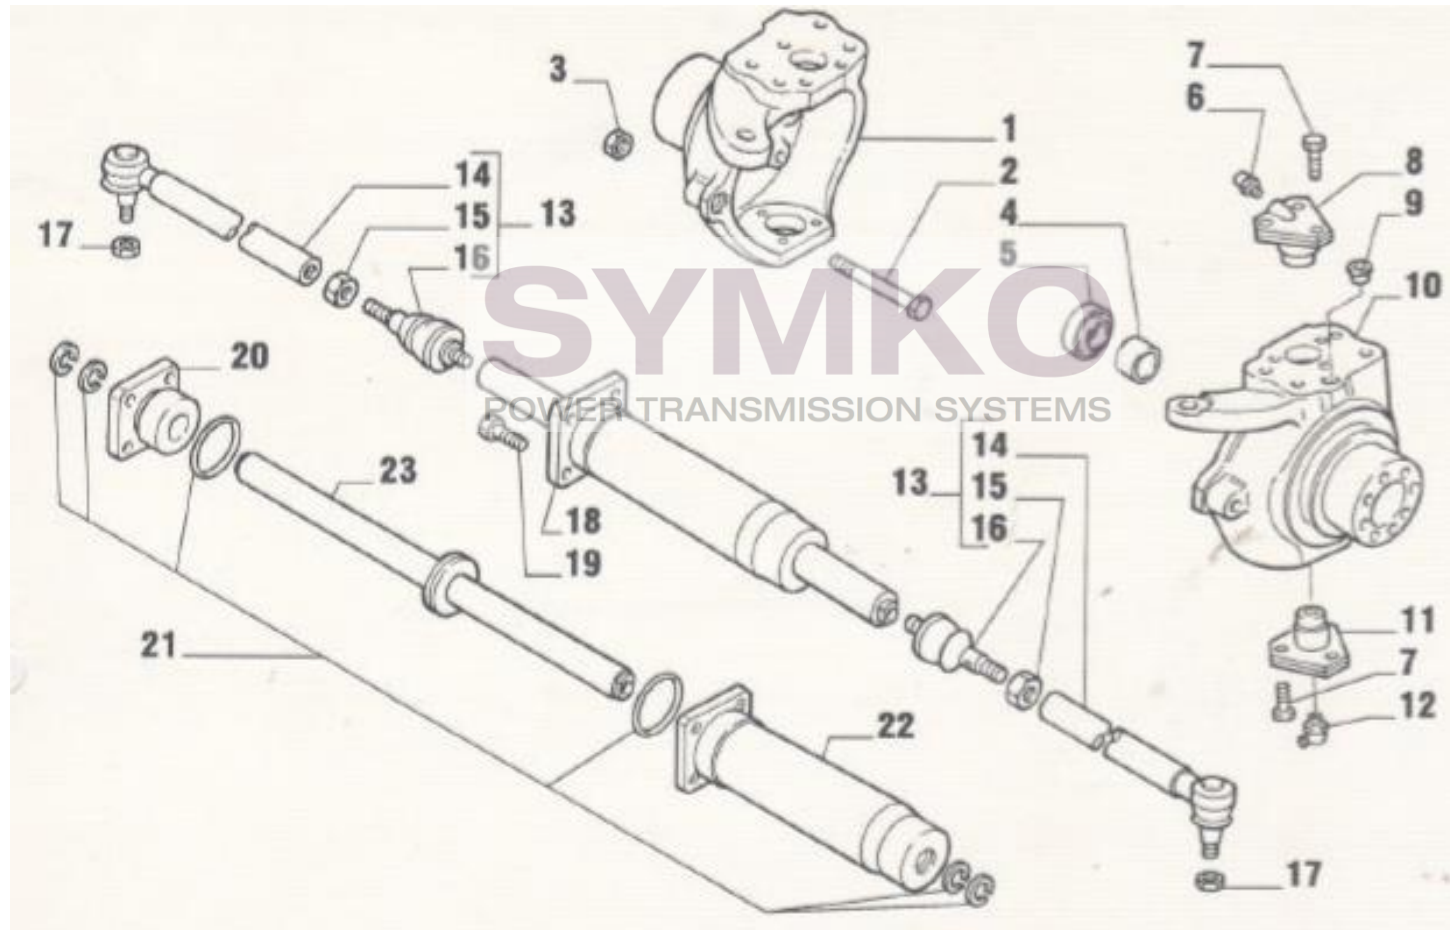

VUES PONT CARRARO N°133930

Vue N°2

SYMKO – Parc d’activité de Tournebride – 23 Rue de la Guillauderie 44118
LA CHEVROLIERE

Tél : 02 51 70 13 13 - fax : 02 51 70 04 04

contact@symko.fr

www.symko.fr