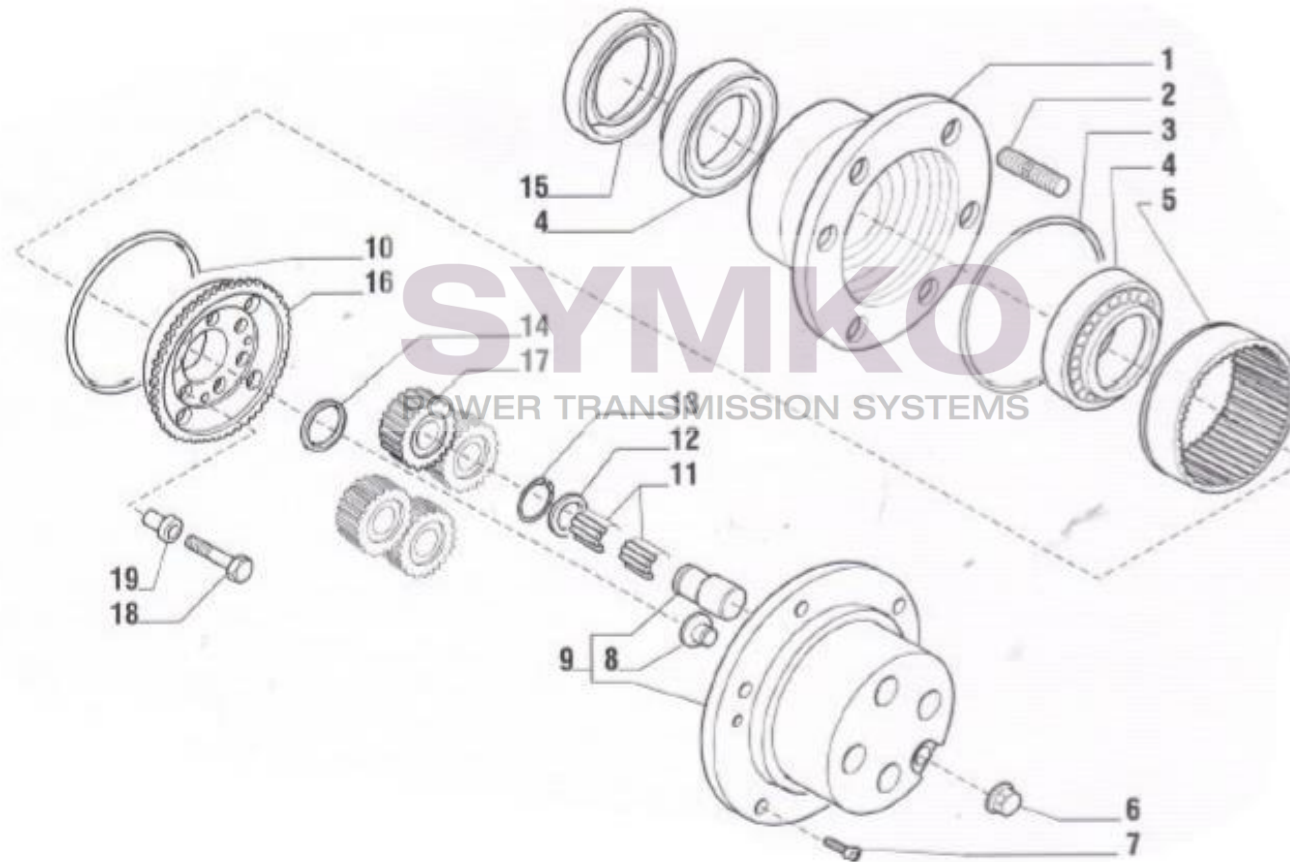

SYMKO

POWER TRANSMISSION SYSTEMS

VUES PONT CARRARO N°133930

Vue N°8

SYMKO – Parc d’activité de Tournebride – 23 Rue de la Guillauderie 44118
LA CHEVROLIERE

Tél : 02 51 70 13 13 - fax : 02 51 70 04 04

contact@symko.fr

www.symko.fr