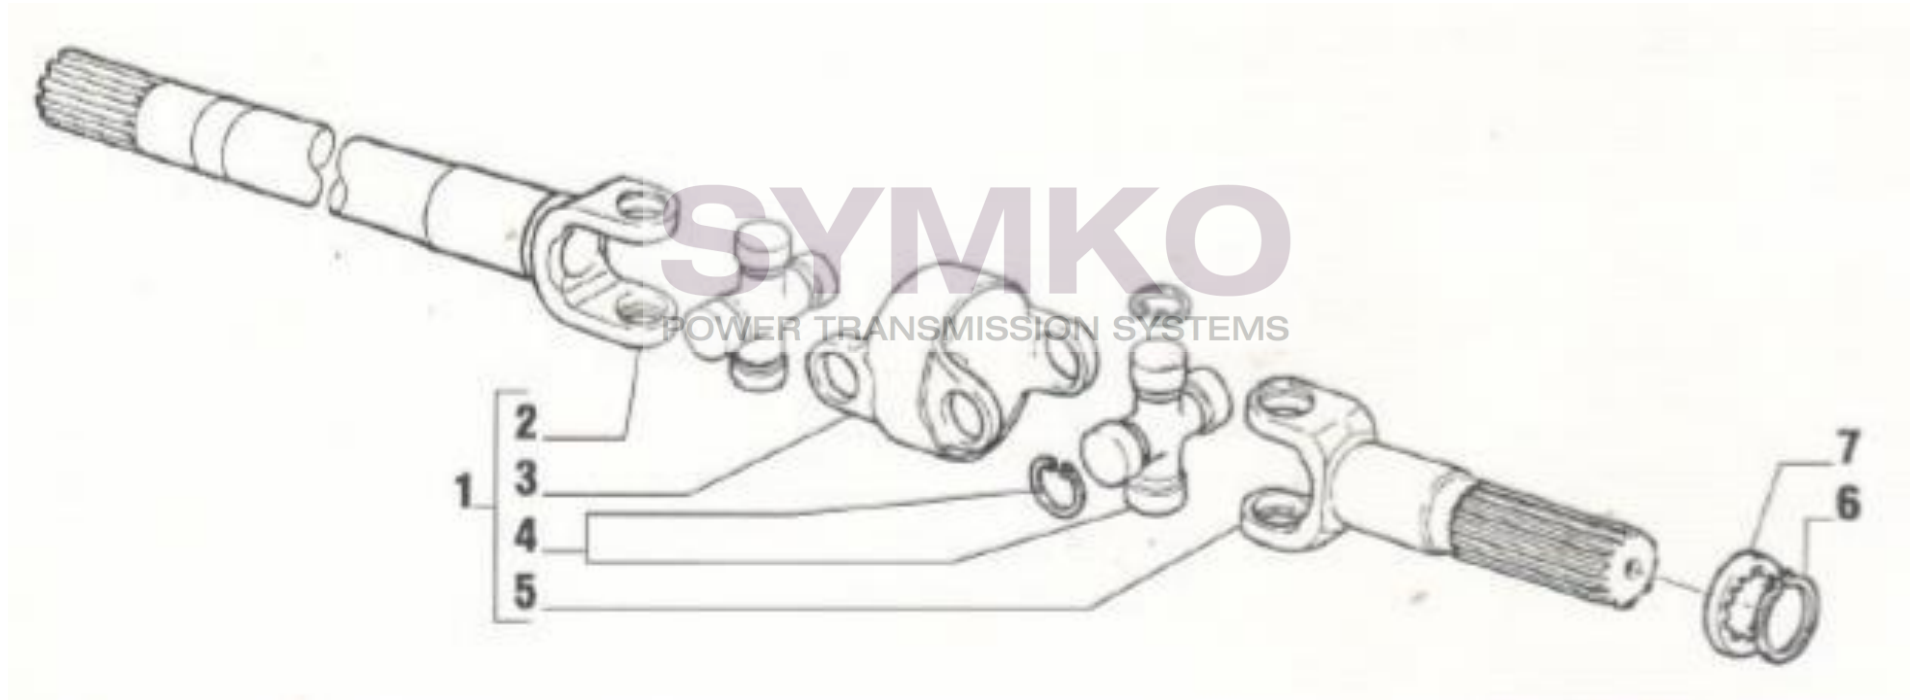

VUES PONT CARRARO N°133930

Vue N°7

SYMKO – Parc d’activité de Tournebride – 23 Rue de la Guillauderie 44118
LA CHEVROLIERE

Tél : 02 51 70 13 13 - fax : 02 51 70 04 04

contact@symko.fr

www.symko.fr