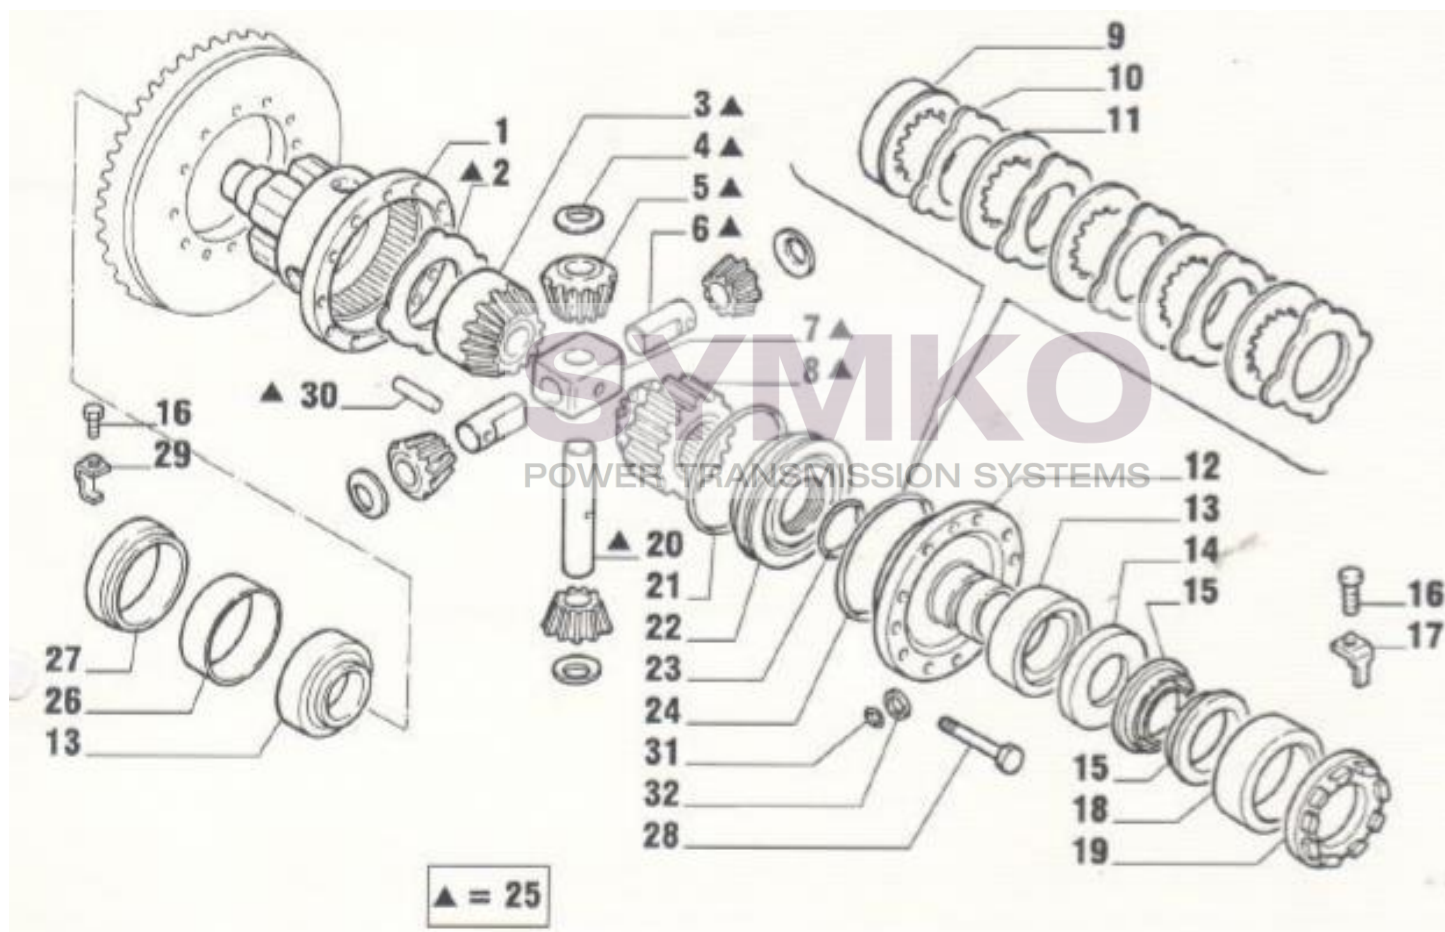

SYMKO

POWER TRANSMISSION SYSTEMS

VUES PONT CARRARO N°133930

Vue N°6

SYMKO – Parc d'activité de Tournebride – 23 Rue de la Guillauderie 44118
LA CHEVROLIERE

Tél : 02 51 70 13 13 - fax : 02 51 70 04 04

contact@symko.fr

www.symko.fr