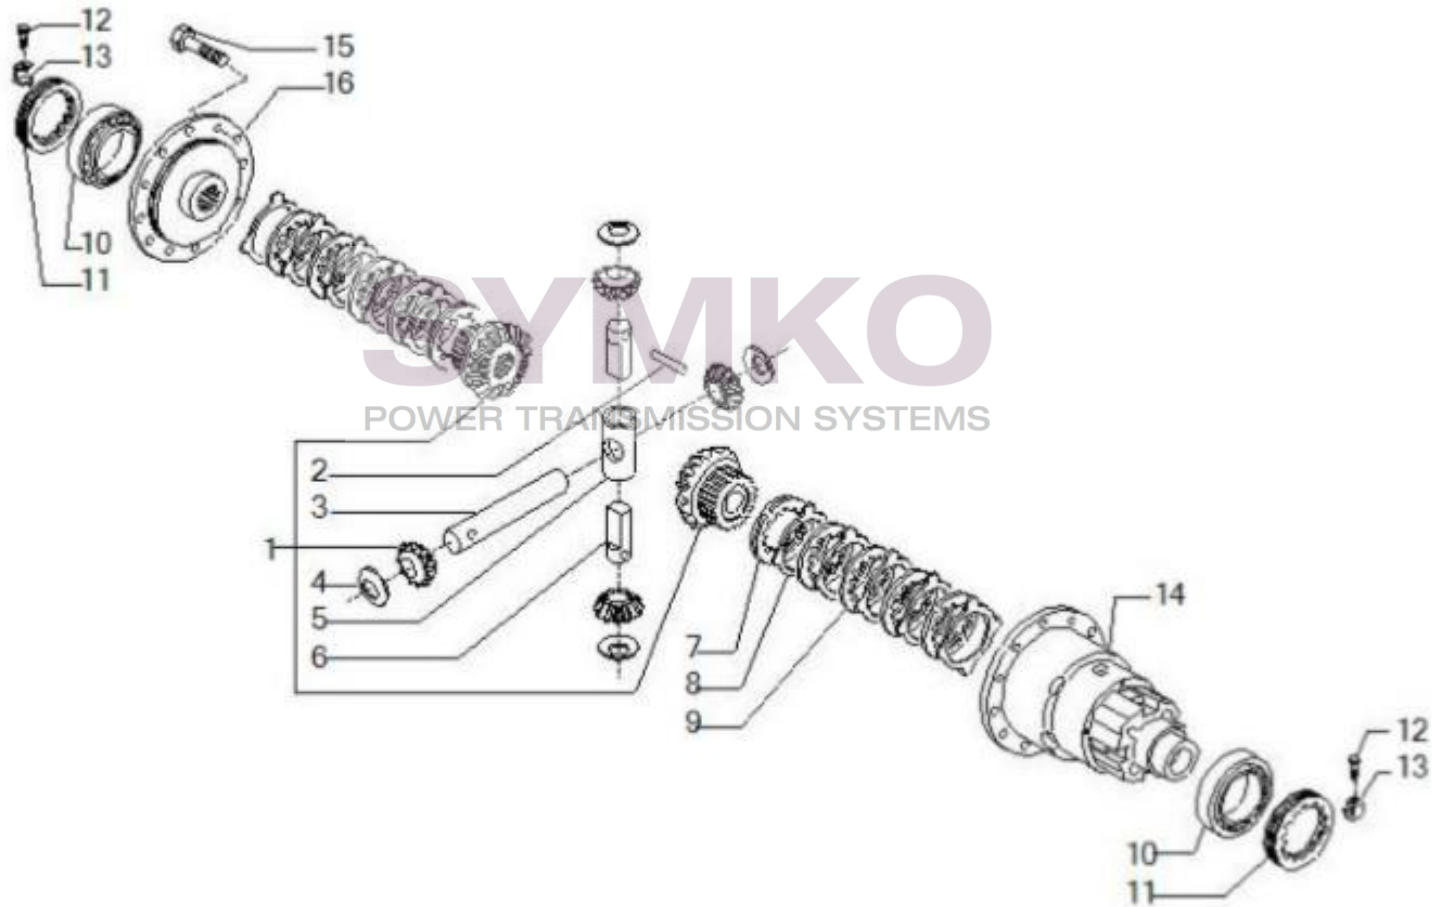

Vue N°4

SYMKO – Parc d’activité de Tournebride – 23 Rue de la Guillauderie 44118
LA CHEVROLIERE

Tél : 02 51 70 13 13 - fax : 02 51 70 04 04

contact@symko.fr

www.symko.fr

VUES PONT CARRARO N°134055

Vue N°5

SYMKO – Parc d’activité de Tournebride – 23 Rue de la Guillauderie 44118
LA CHEVROLIERE