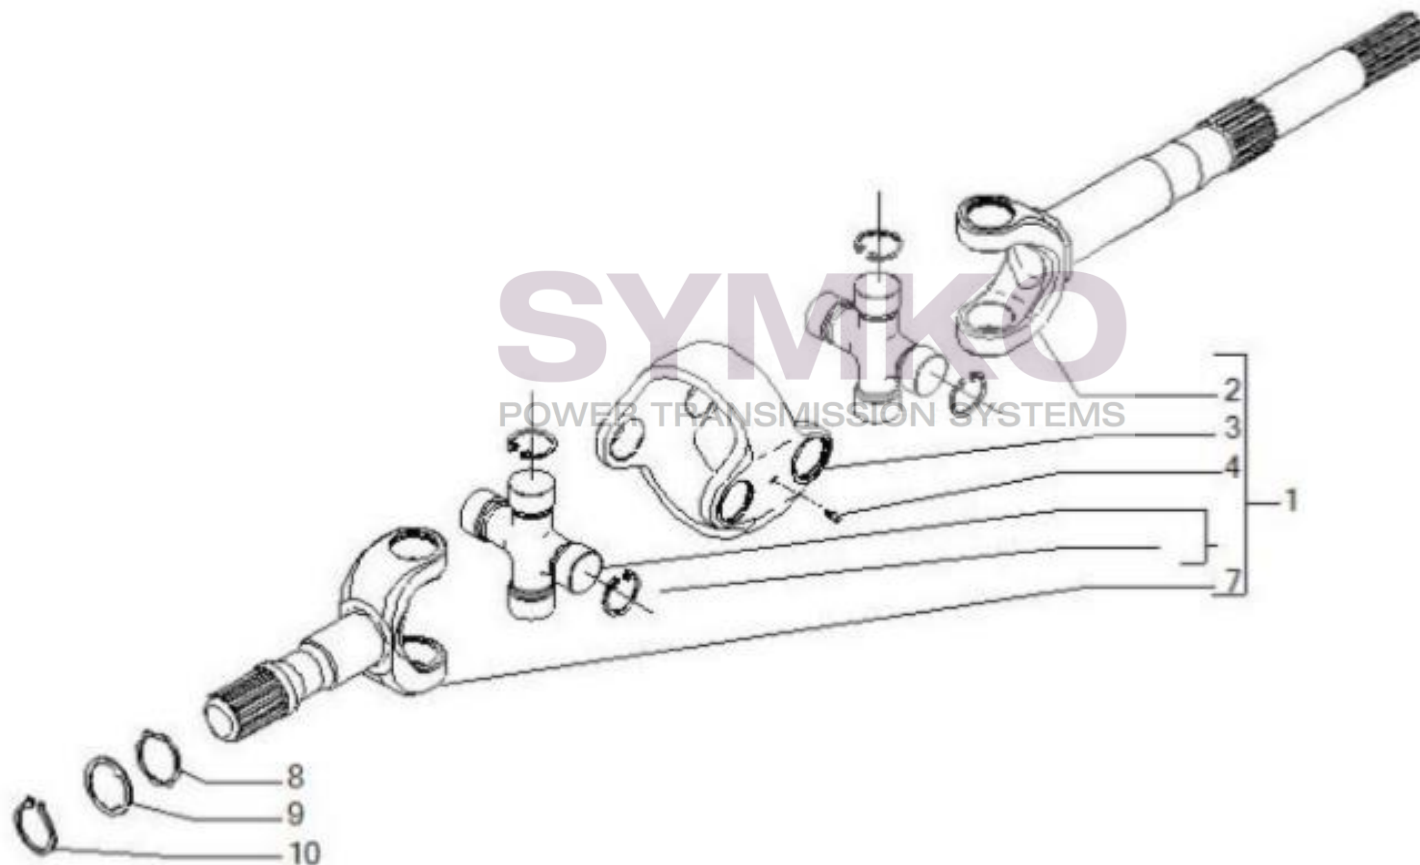

Tél : 02 51 70 13 13 - fax : 02 51 70 04 04

contact@symko.fr

www.symko.fr

SYMKO

POWER TRANSMISSION SYSTEMS

VUES PONT CARRARO N°134055

Vue N°6

SYMKO – Parc d'activité de Tournebride – 23 Rue de la Guillauderie 44118
LA CHEVROLIERE