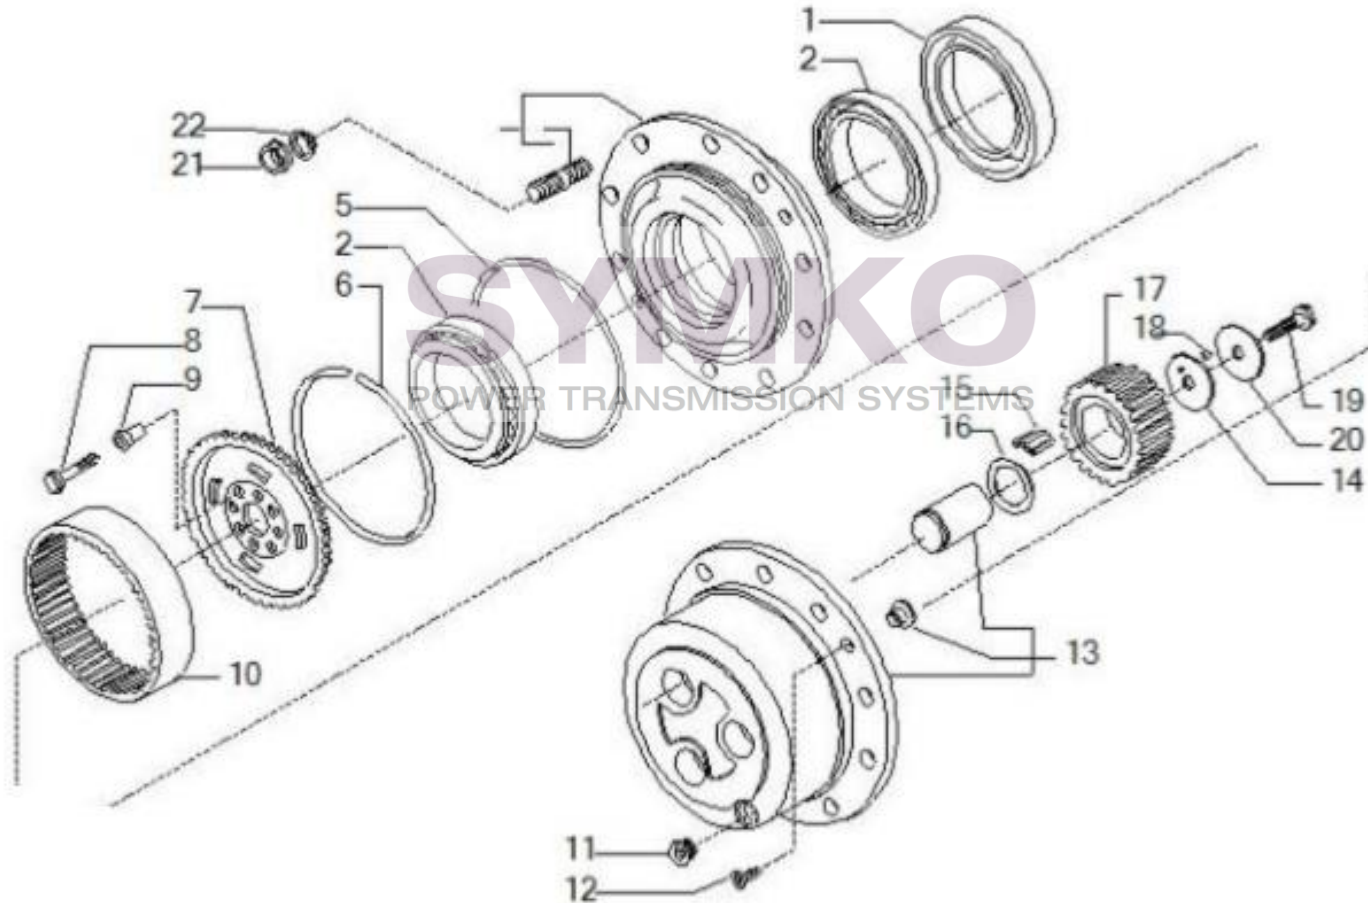

Tél : 02 51 70 13 13 - fax : 02 51 70 04 04

contact@symko.fr

www.symko.fr

SYMKO

POWER TRANSMISSION SYSTEMS

VUES PONT CARRARO N°134055

Vue N°7

SYMKO – Parc d’activité de Tournebride – 23 Rue de la Guillauderie 44118
LA CHEVROLIERE