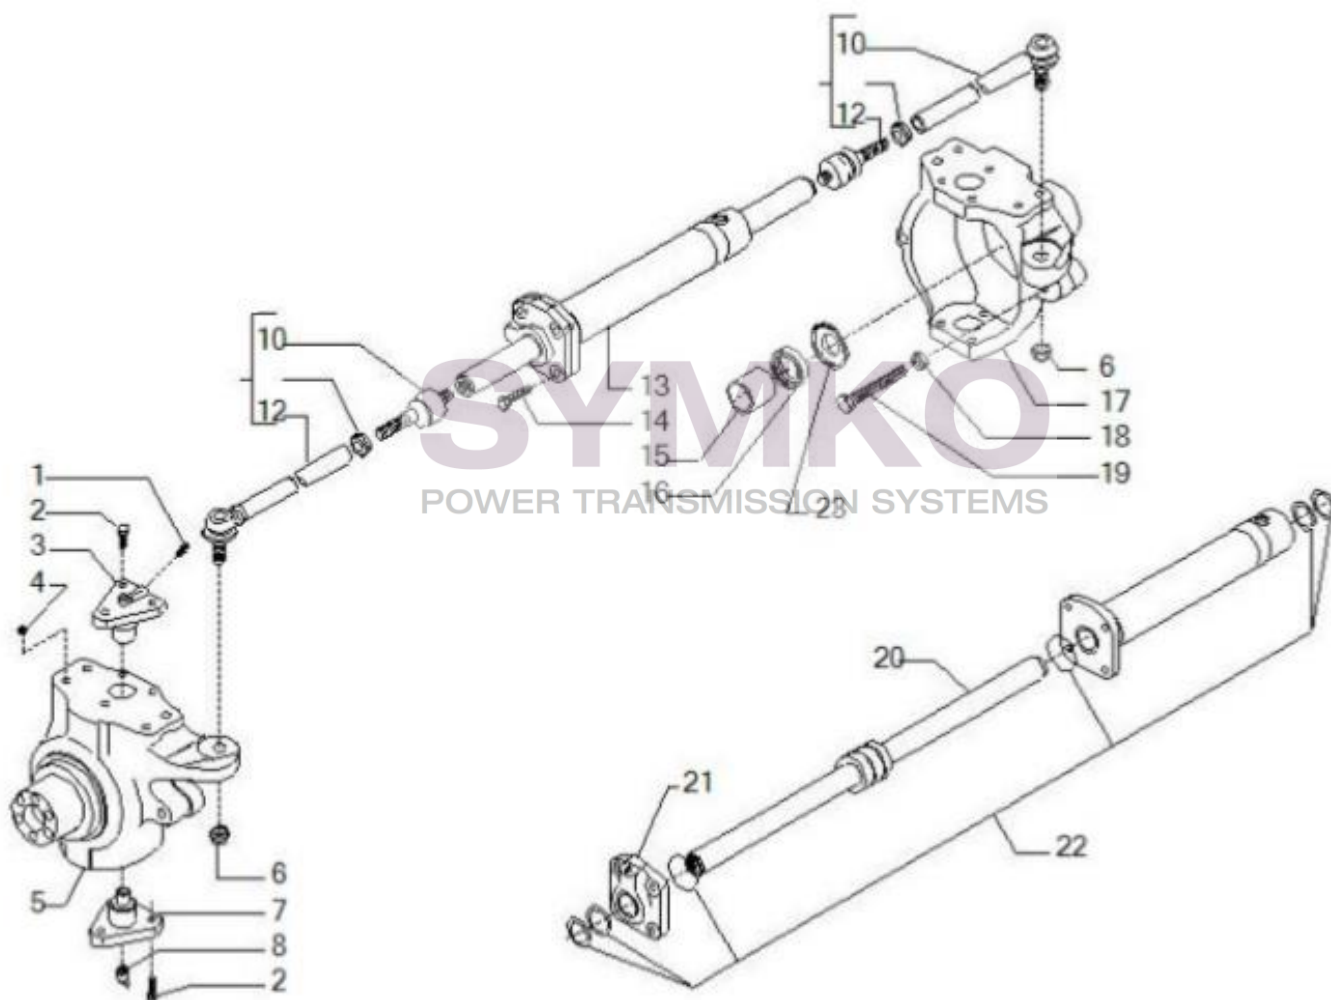

SYMKO

POWER TRANSMISSION SYSTEMS

VUES PONT CARRARO N°134055

Vue N°3

SYMKO – Parc d’activité de Tournebride – 23 Rue de la Guillauderie 44118
LA CHEVROLIERE

Tél : 02 51 70 13 13 - fax : 02 51 70 04 04

contact@symko.fr

www.symko.fr