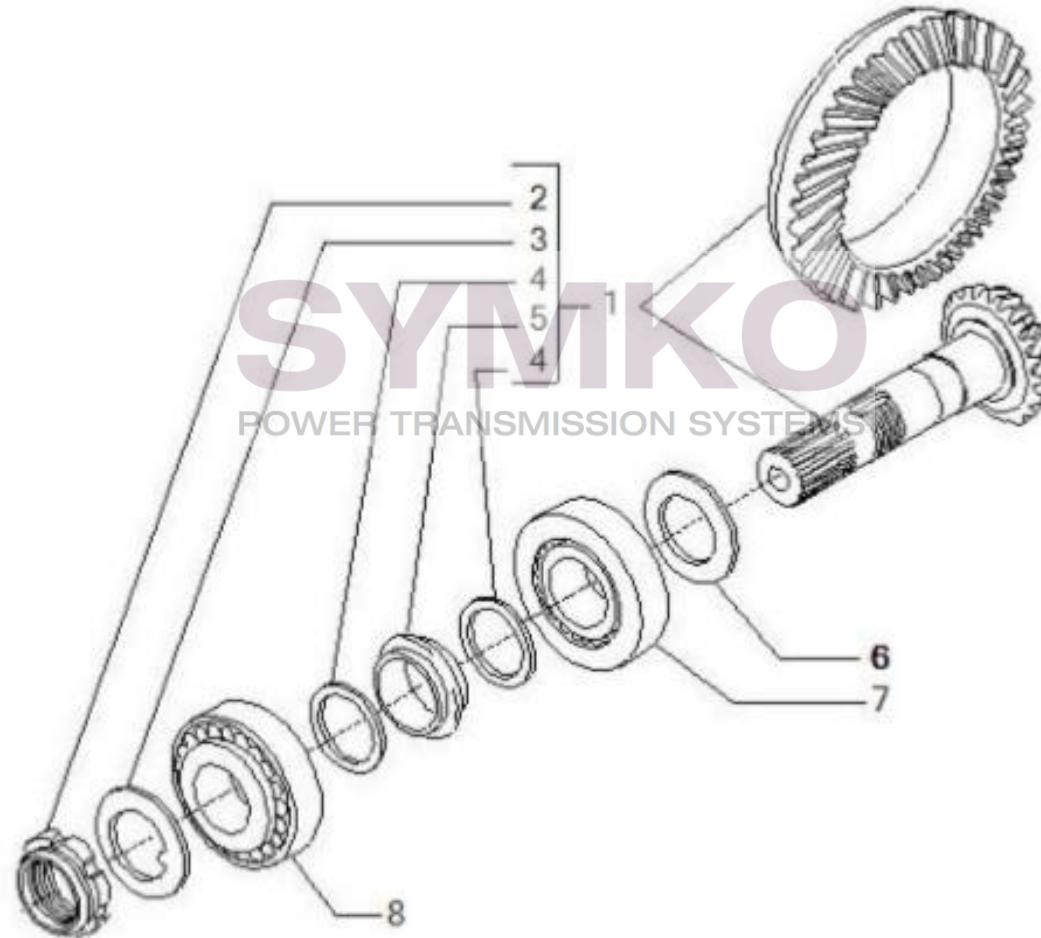

VUES PONT CARRARO N°134055

Vue N°4

SYMKO – Parc d’activité de Tournebride – 23 Rue de la Guillauderie 44118
LA CHEVROLIERE

Tél : 02 51 70 13 13 - fax : 02 51 70 04 04

contact@symko.fr

www.symko.fr