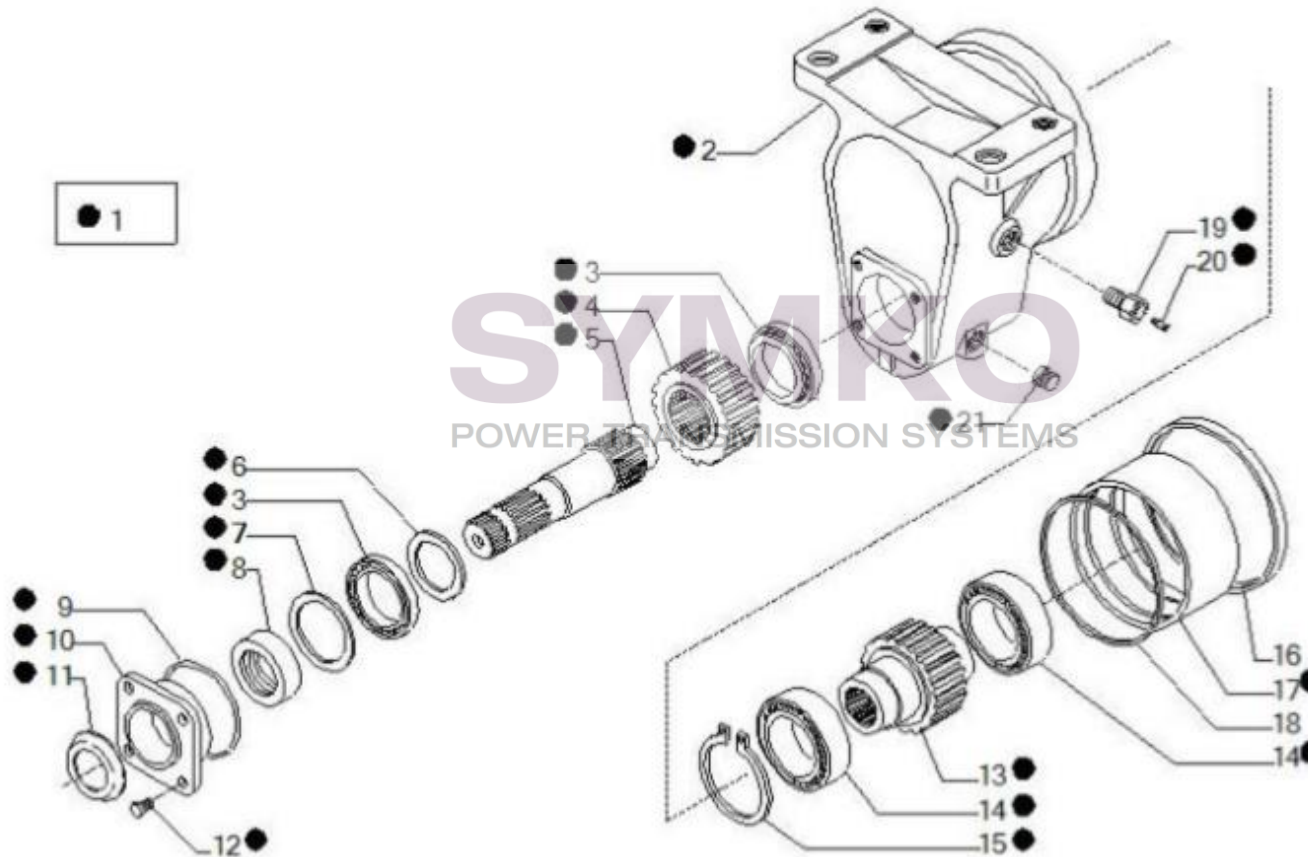

Tél : 02 51 70 13 13 - fax : 02 51 70 04 04

contact@symko.fr

www.symko.fr

SYMKO

POWER TRANSMISSION SYSTEMS

VUES PONT CARRARO N°134055

Vue N°8

SYMKO – Parc d'activité de Tournebride – 23 Rue de la Guillauderie 44118
LA CHEVROLIERE