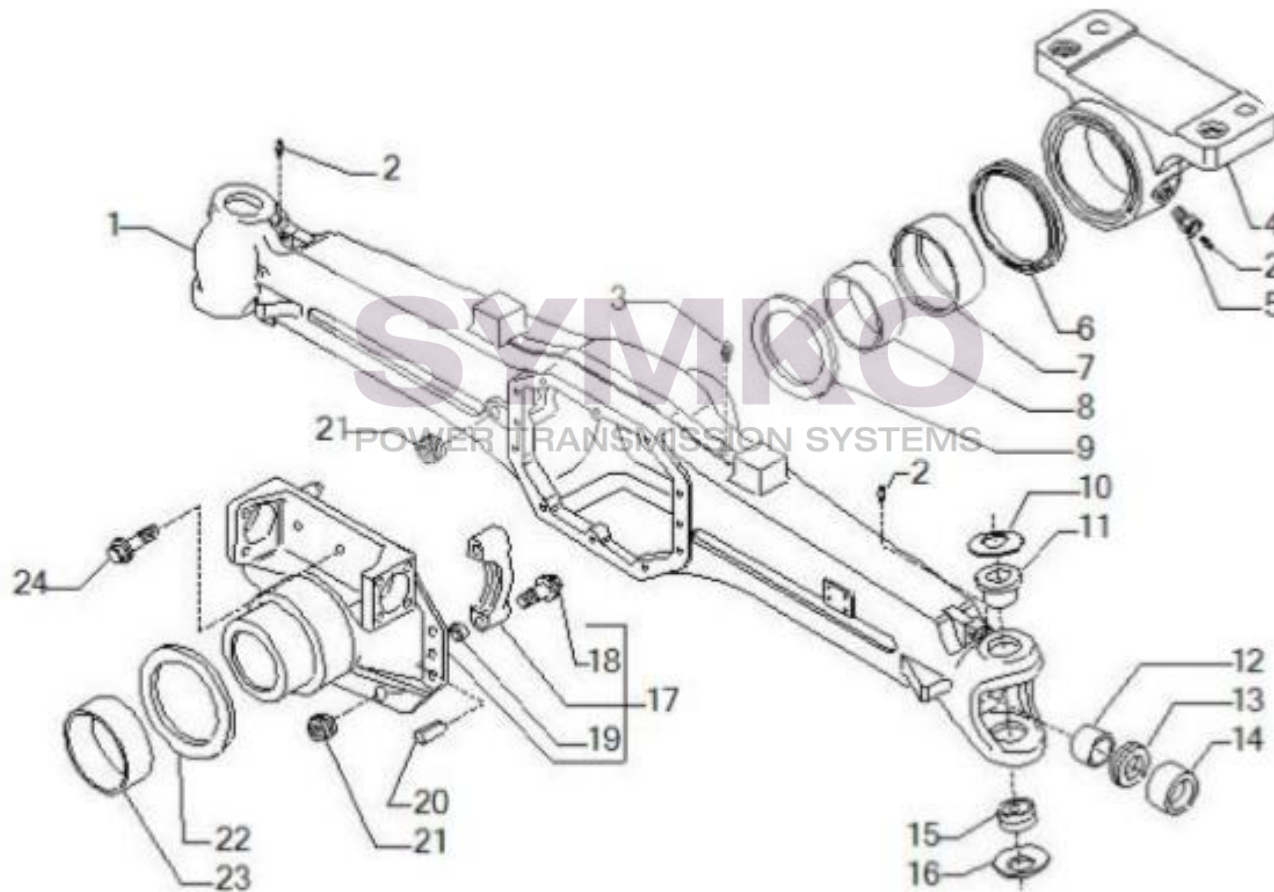

SYMKO

POWER TRANSMISSION SYSTEMS

VUES PONT CARRARO N°134055

Vue N°2

SYMKO – Parc d’activité de Tournebride – 23 Rue de la Guillauderie 44118
LA CHEVROLIERE

Tél : 02 51 70 13 13 - fax : 02 51 70 04 04

contact@symko.fr

www.symko.fr