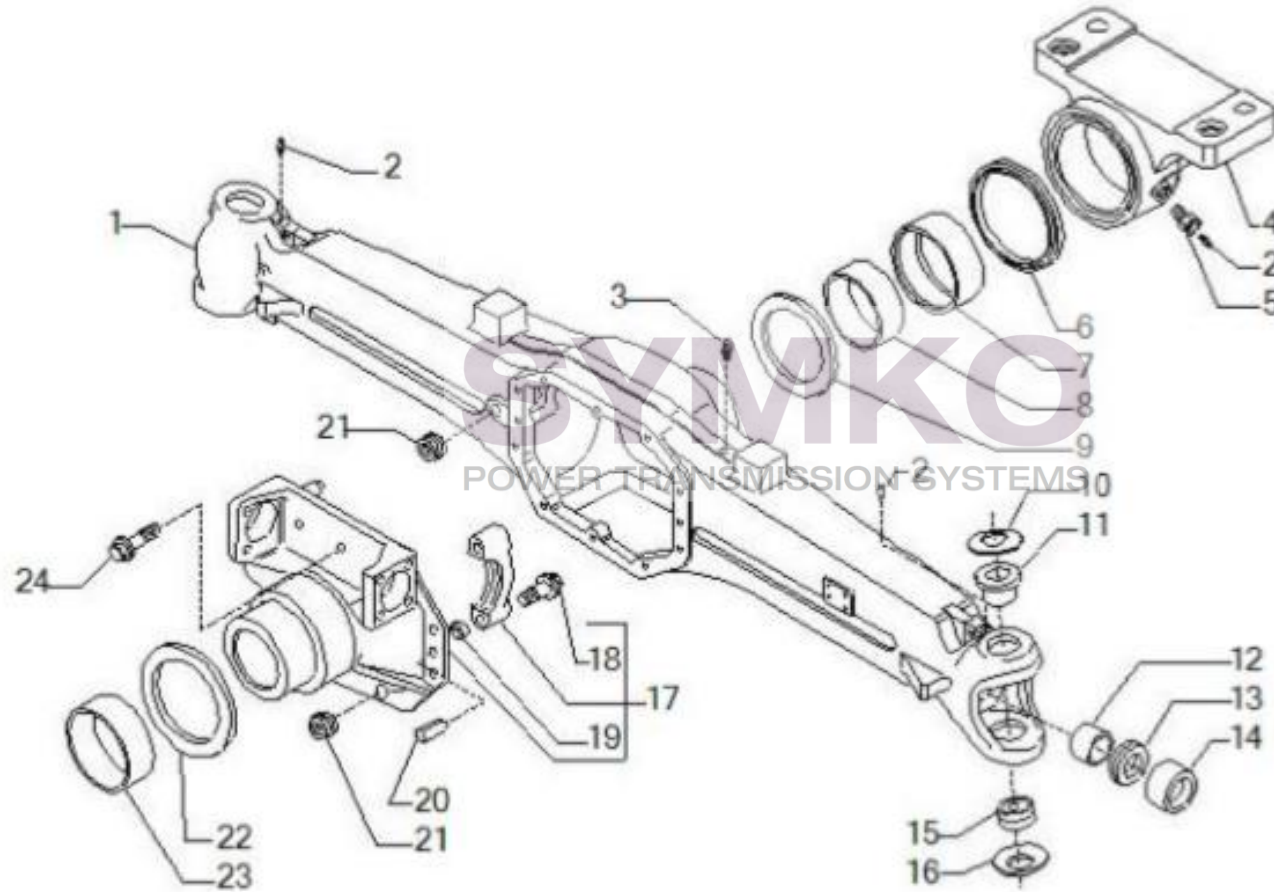

VUES PONT CARRARO N°134055

Vue N°1

SYMKO – Parc d’activité de Tournebride – 23 Rue de la Guillauderie 44118
LA CHEVROLIERE

Tél : 02 51 70 13 13 - fax : 02 51 70 04 04

contact@symko.fr

www.symko.fr

SYMKO

POWER TRANSMISSION SYSTEMS