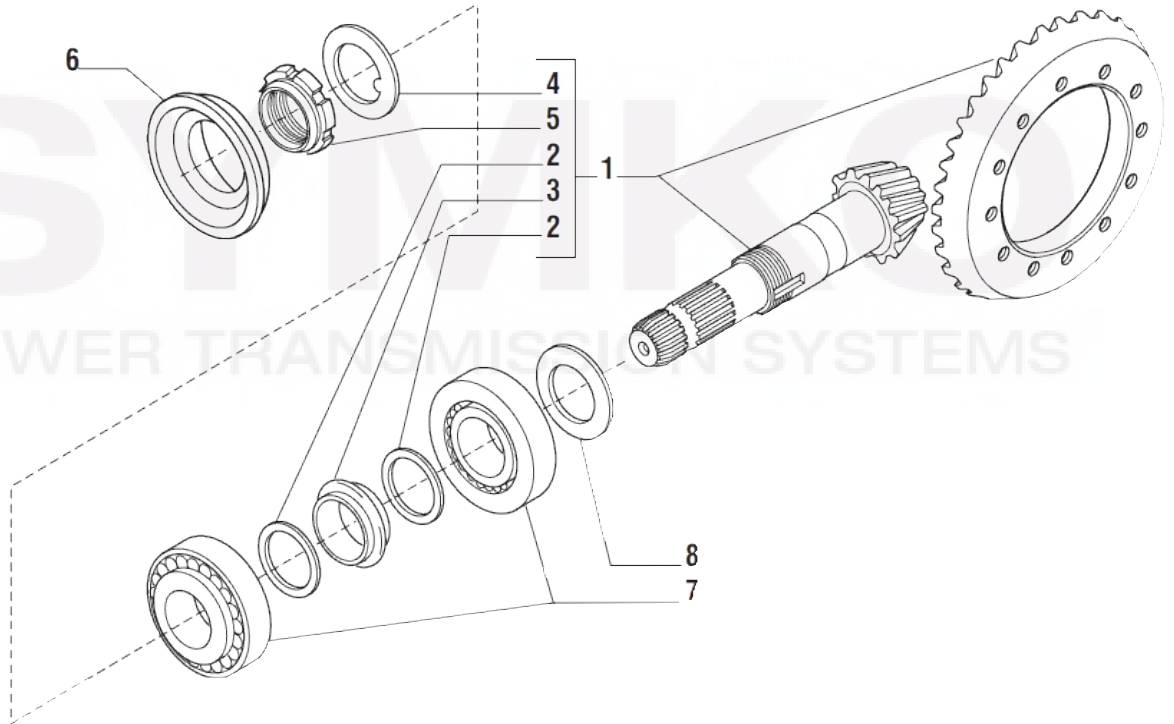

VUES PONT CARRARO N° 134176

Vue N°3