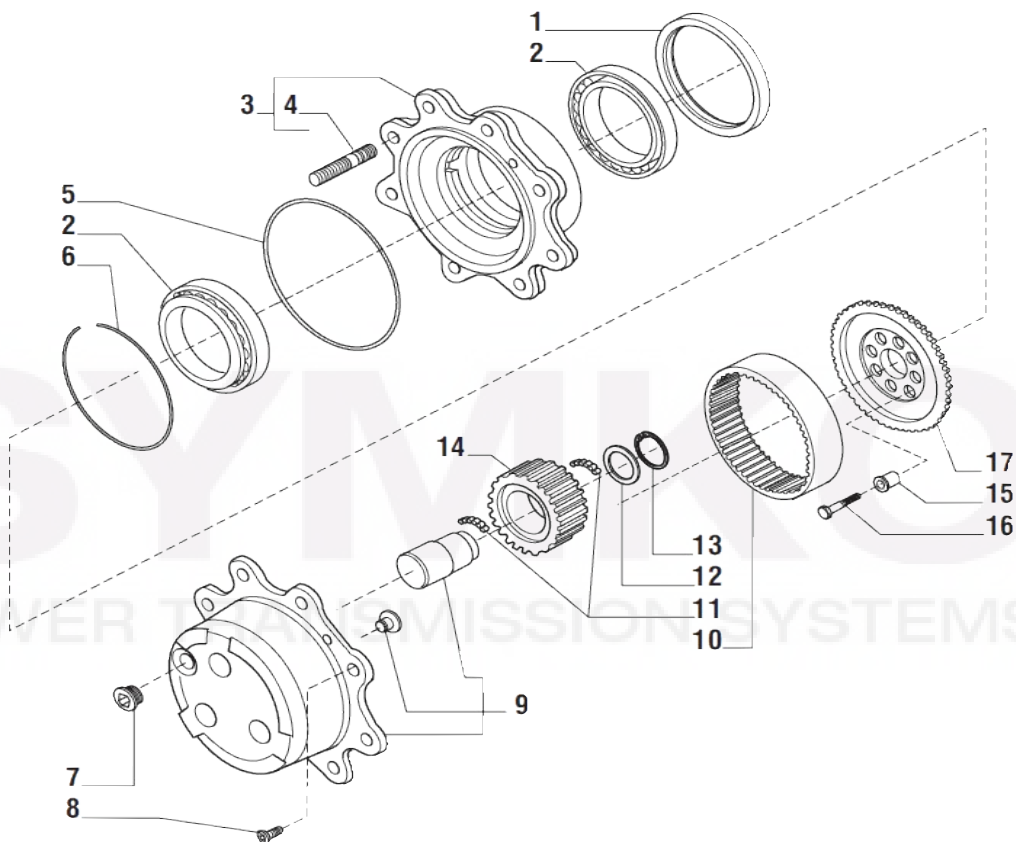

SYMKO – Parc d'activité de Tournebride – 23 Rue de la Guillauderie 44118
LA CHEVROLIERE

Tél : 02 51 70 13 13 - fax : 02 51 70 04 04

contact@symko.fr

www.symko.fr