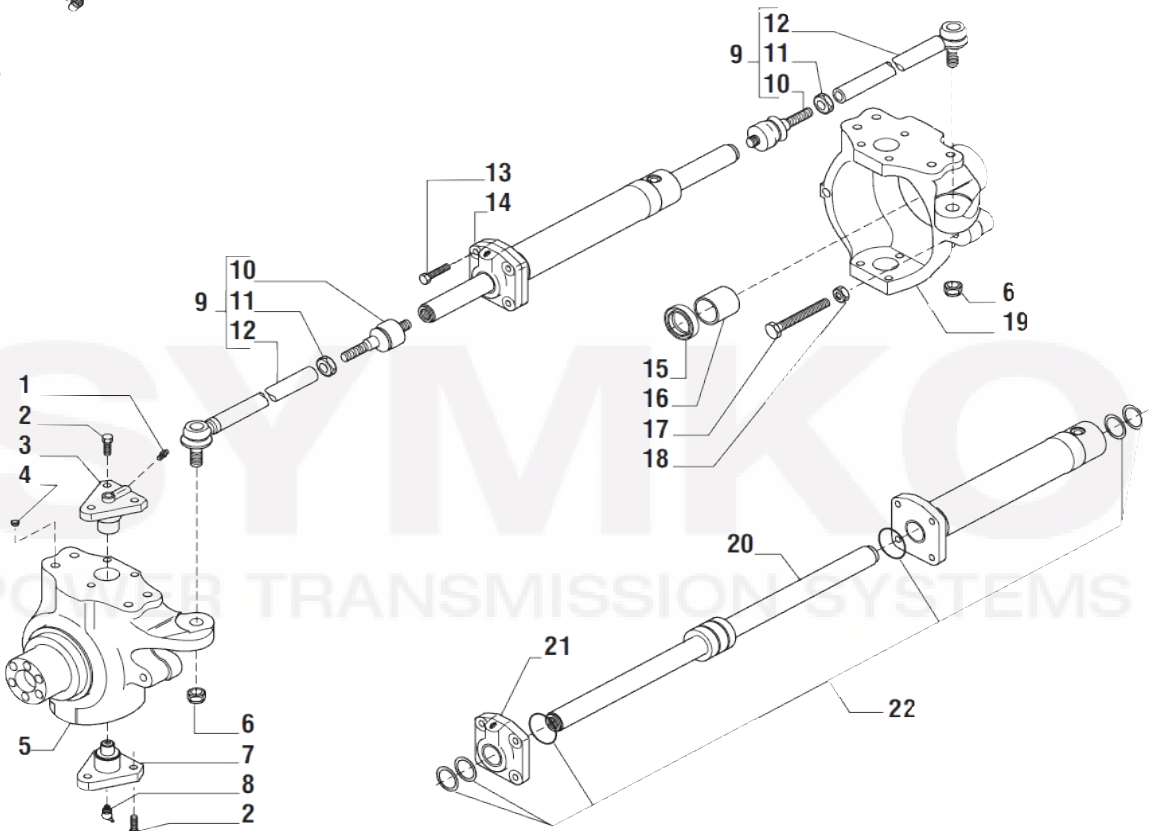

VUES PONT CARRARO N° 134176

Vue N°1

Vue N°2

SYMKO – Parc d'activité de Tournebride – 23 Rue de la Guillauderie 44118
LA CHEVROLIERE

Tél : 02 51 70 13 13 - fax : 02 51 70 04 04

contact@symko.fr

www.symko.fr

VUES PONT CARRARO N° 134176