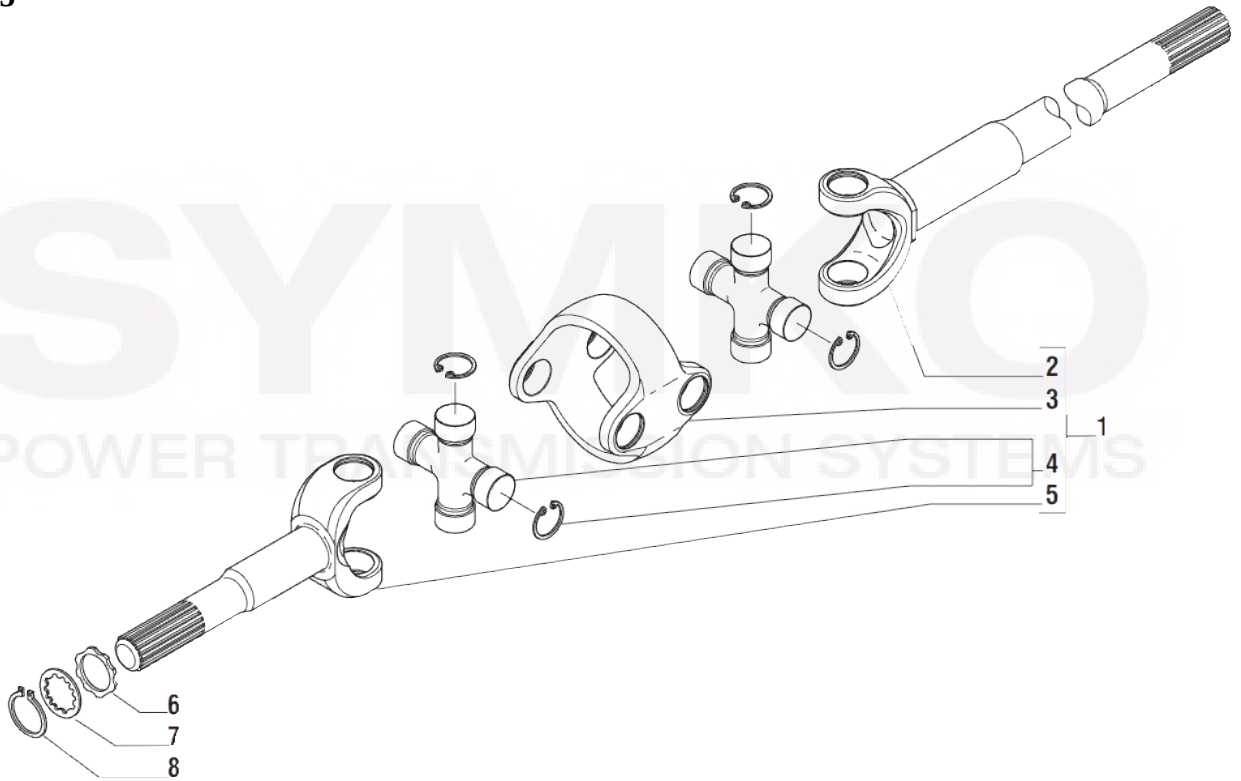

Vue N°3

Vue N°4

SYMKO – Parc d'activité de Tournebride – 23 Rue de la Guillauderie 44118
LA CHEVROLIERE

Tél : 02 51 70 13 13 - fax : 02 51 70 04 04

contact@symko.fr

www.symko.fr

VUES PONT CARRARO N° 134176

Vue N°5