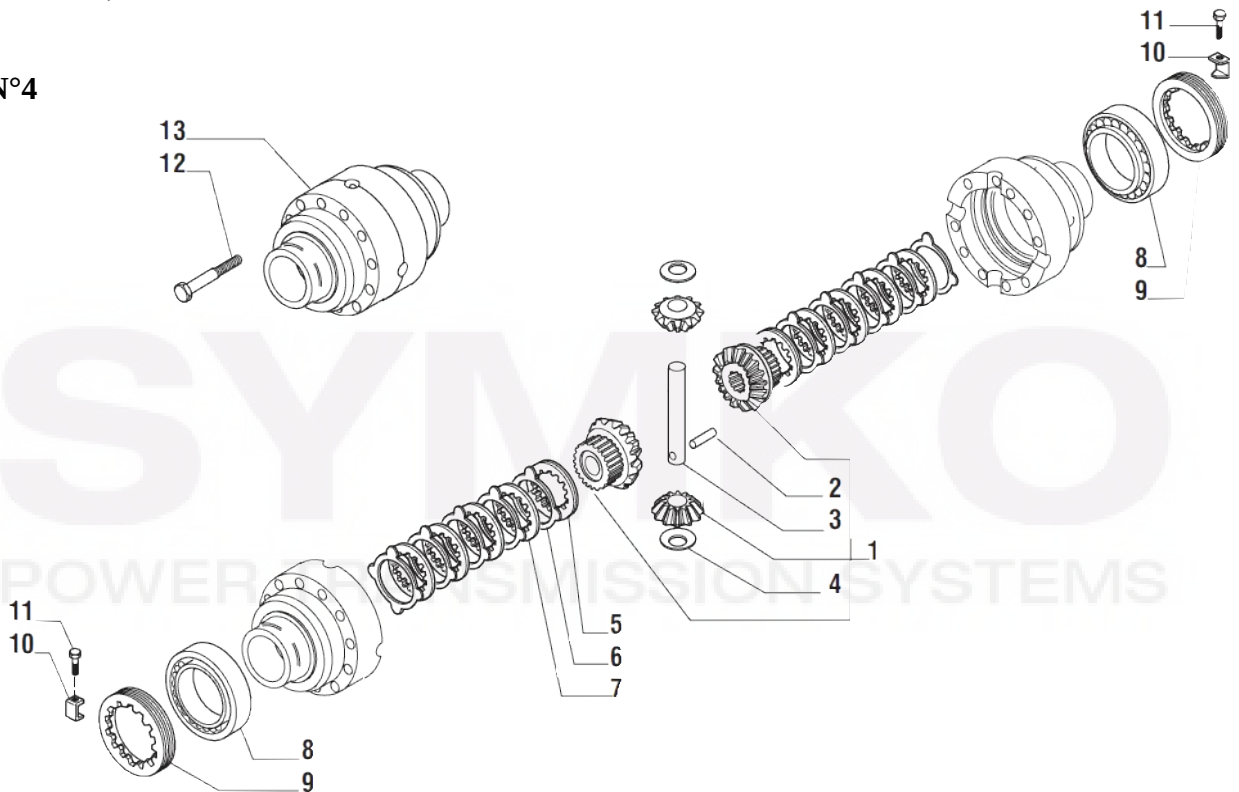

Vue N°4

SYMKO – Parc d'activité de Tournebride – 23 Rue de la Guillauderie 44118
LA CHEVROLIERE

Tél : 02 51 70 13 13 - fax : 02 51 70 04 04

contact@symko.fr

www.symko.fr