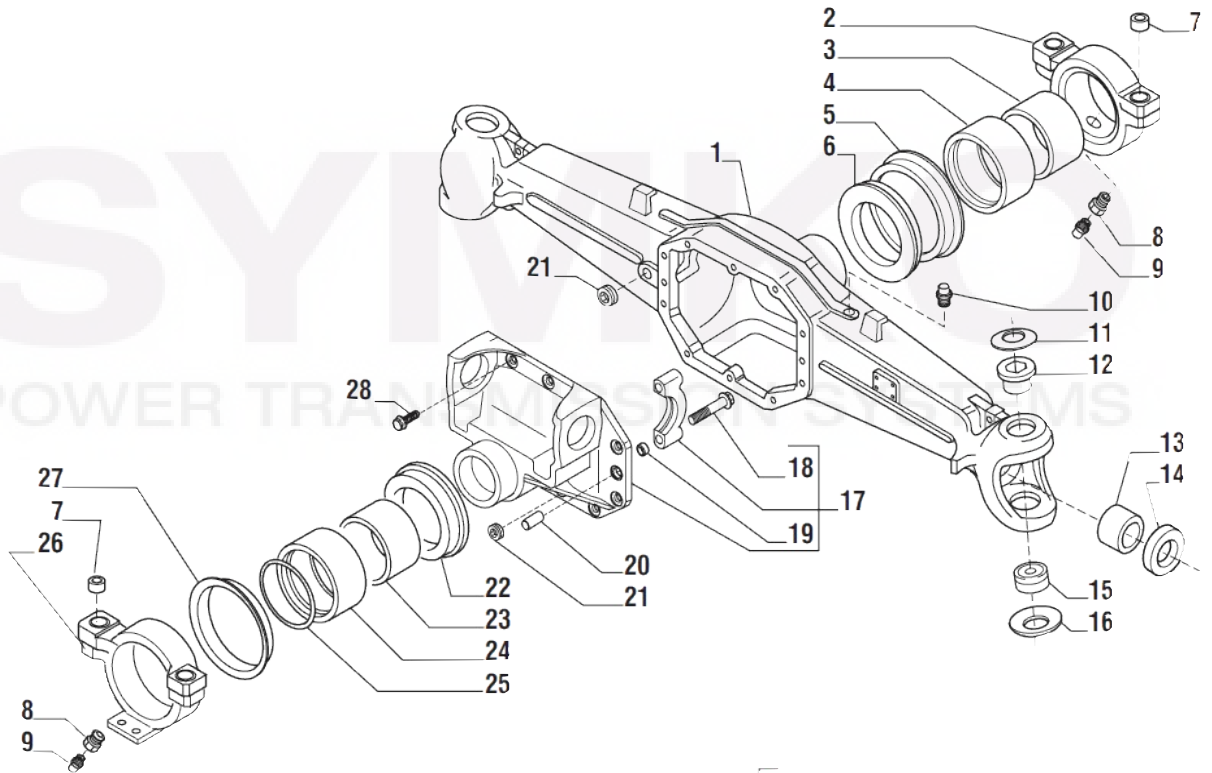

VUES PONT CARRARO N° 134176

Vue N°1

Vue N°2

SYMKO – Parc d'activité de Tournebride – 23 Rue de la Guillauderie 44118
LA CHEVROLIERE

Tél : 02 51 70 13 13 - fax : 02 51 70 04 04

contact@symko.fr

www.symko.fr

VUES PONT CARRARO N° 134176