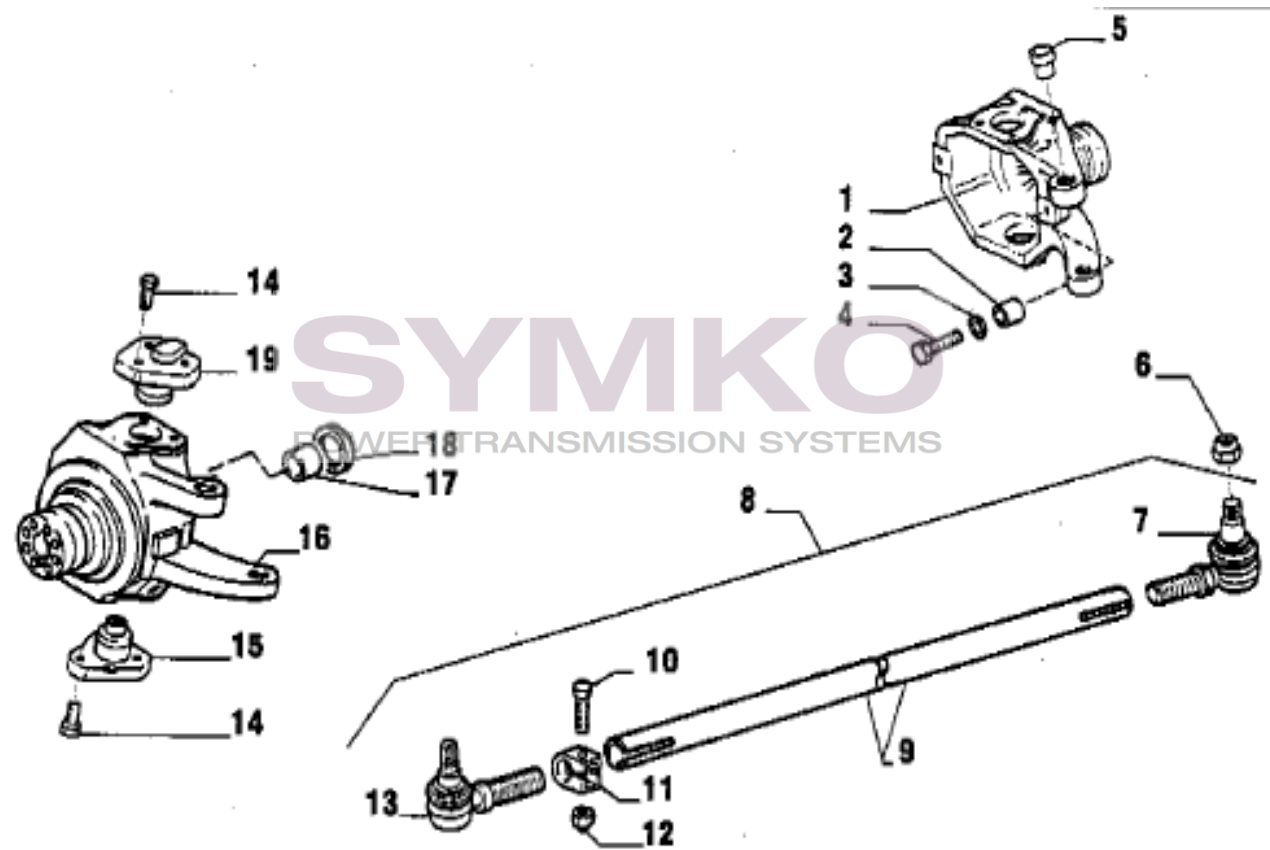

contact@symko.fr

www.symko.fr

SYMKO

POWER TRANSMISSION SYSTEMS

VUES PONT CARRARO N° 134213 - 134324

Vue N°2

SYMKO – Parc d’activité de Tournebride – 23 Ruede la Guillauderie 44118
LA CHEVROLIERE

Tél : 02 51 70 13 13 - fax : 02 51 70 04 04