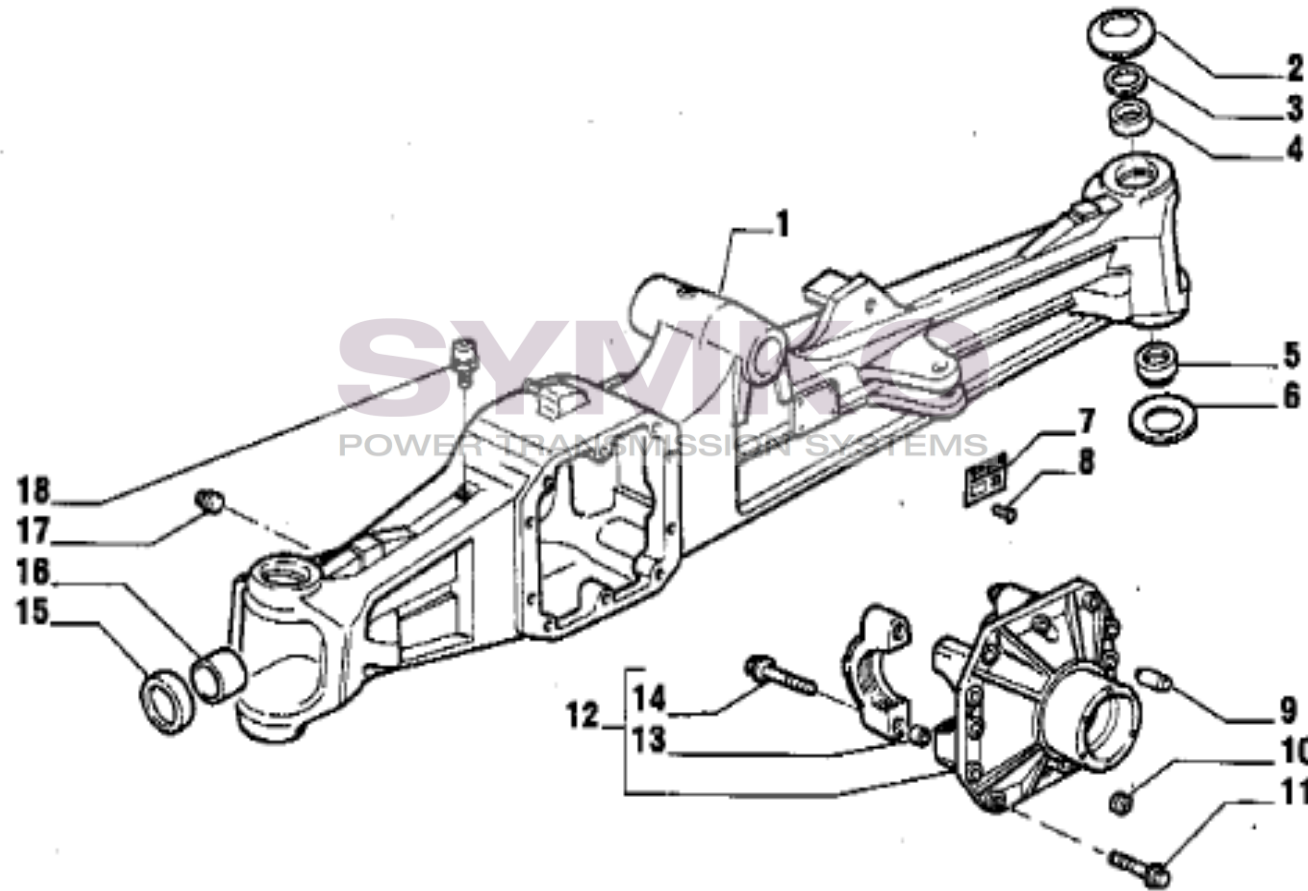

SYMKO

POWER TRANSMISSION SYSTEMS

VUES PONT CARRARO N° 134213 - 134324

Vue N°1

SYMKO – Parc d’activité de Tournebride – 23 Rue de la Guillauderie 44118
LA CHEVROLIERE

Tél : 02 51 70 13 13 - fax : 02 51 70 04 04