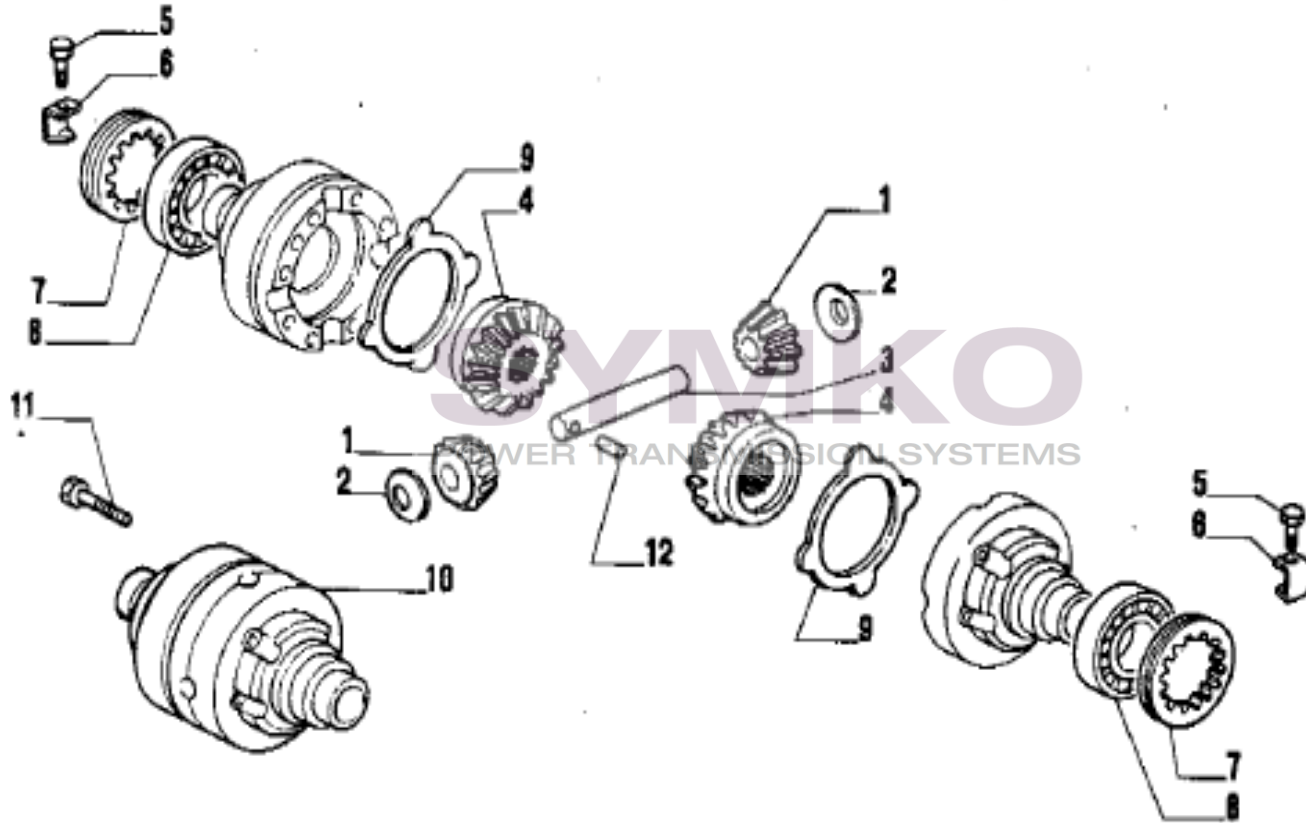

VUES PONT CARRARO N° 134213 - 134324

Vue N°4

SYMKO – Parc d'activité de Tournebride – 23 Rue de la Guillauderie 44118
LA CHEVROLIERE

Tél : 02 51 70 13 13 - fax : 02 51 70 04 04

contact@symko.fr

www.symko.fr