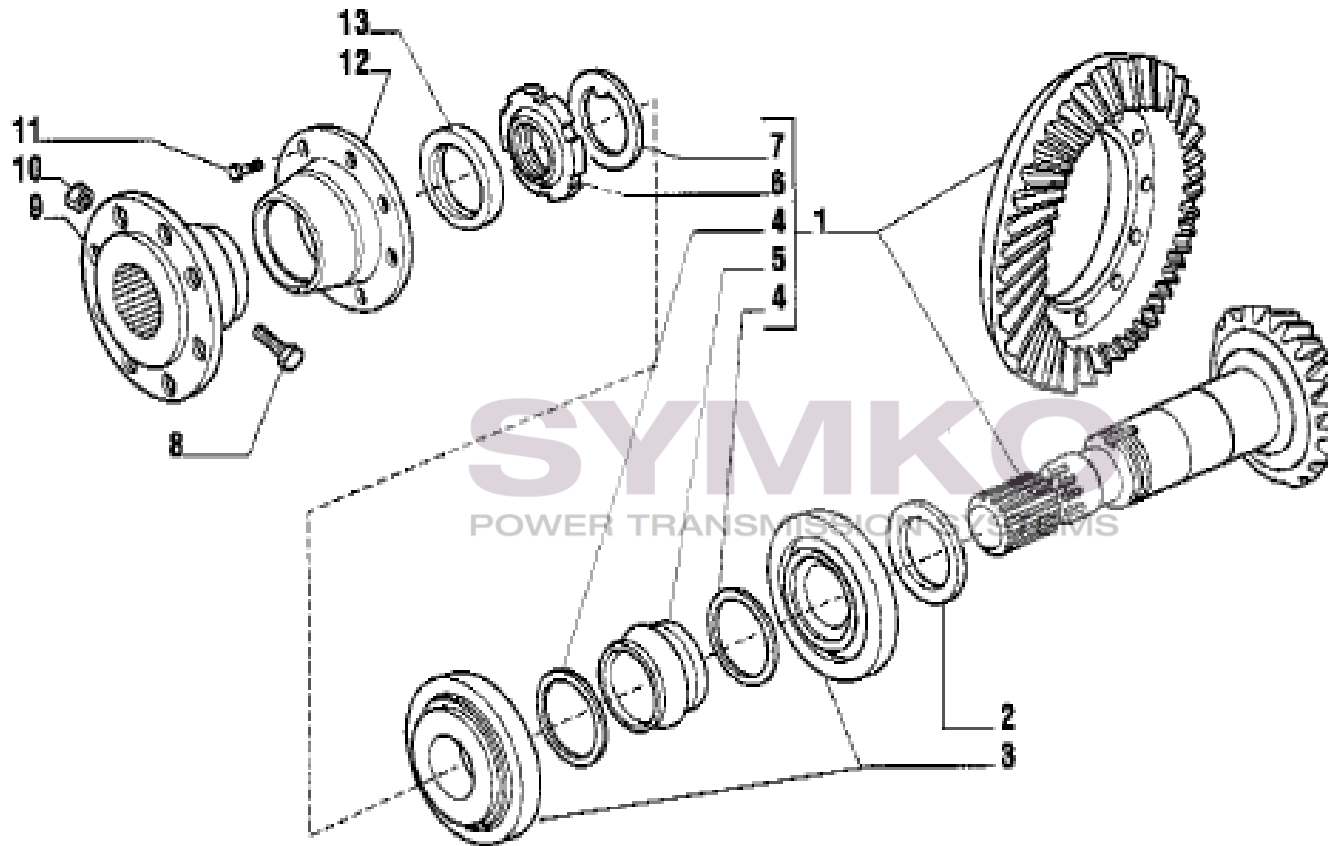

contact@symko.fr

www.symko.fr

SYMKO

POWER TRANSMISSION SYSTEMS

VUES PONT CARRARO N° 134213 - 134324

Vue N°3

SYMKO – Parc d’activité de Tournebride – 23 Ruede la Guillauderie 44118
LA CHEVROLIERE

Tél : 02 51 70 13 13 - fax : 02 51 70 04 04