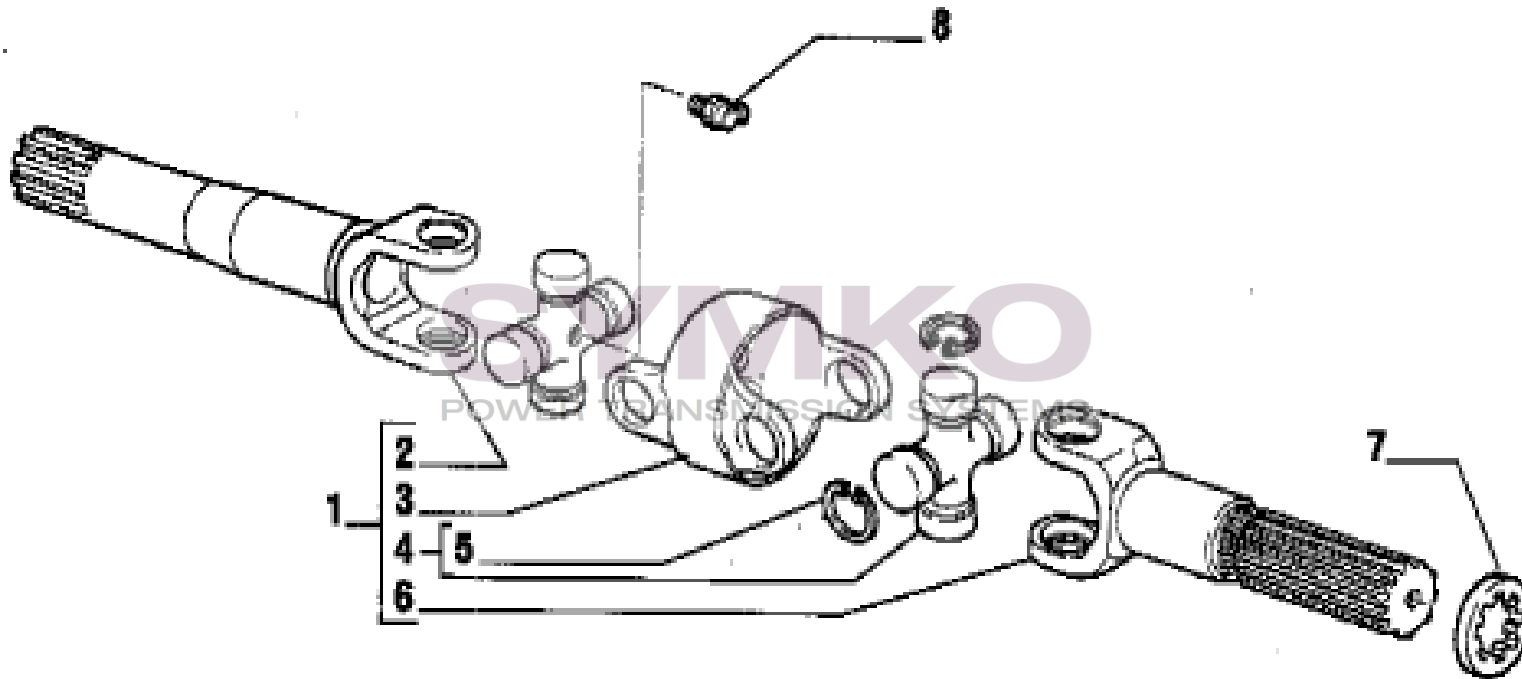

VUES PONT CARRARO N° 134213 - 134324

Vue N°5

SYMKO – Parc d'activité de Tournebride – 23 Rue de la Guillauderie 44118
LA CHEVROLIERE

Tél : 02 51 70 13 13 - fax : 02 51 70 04 04

contact@symko.fr

www.symko.fr