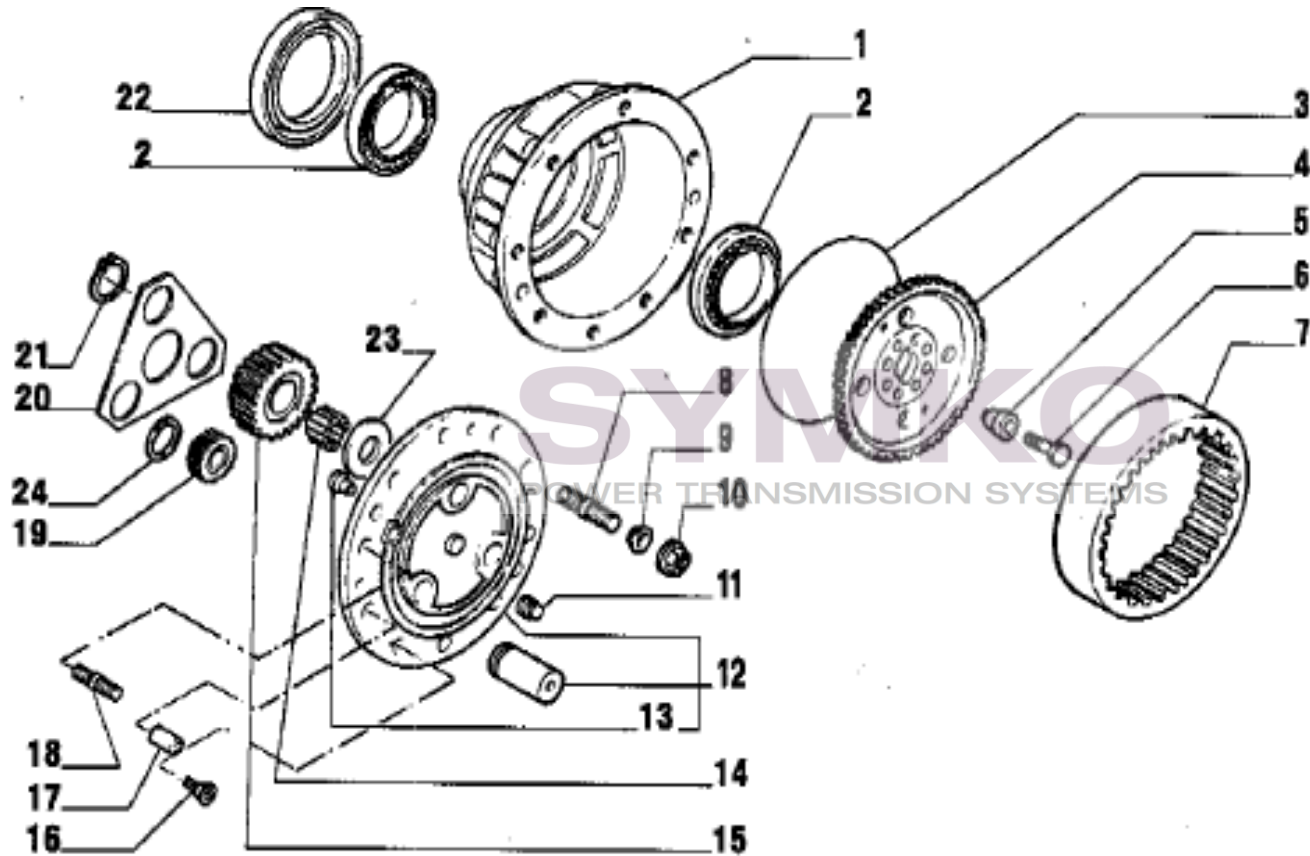

contact@symko.fr

www.symko.fr

SYMKO

POWER TRANSMISSION SYSTEMS

VUES PONT CARRARO N° 134213 - 134324

Vue N°6

SYMKO – Parc d'activité de Tournebride – 23 Ruede la Guillauderie 44118
LA CHEVROLIERE

Tél : 02 51 70 13 13 - fax : 02 51 70 04 04