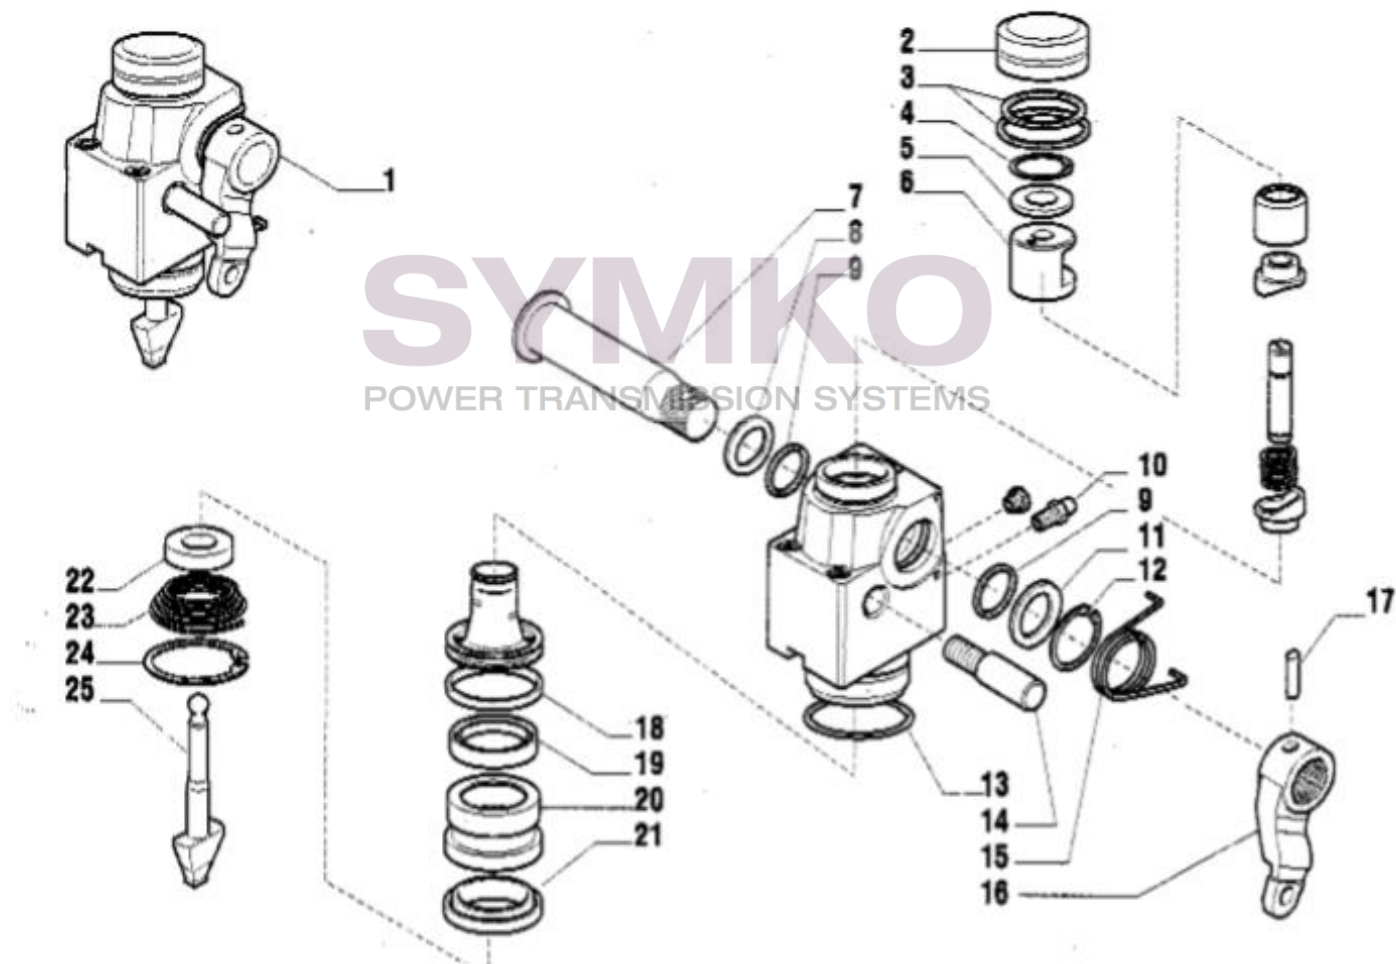

# SYMKO

POWER TRANSMISSION SYSTEMS

VUES PONT CARRARO N°134553-139171

Vue N°10

SYMKO – Parc d'activité de Tournebride – 23 Rue de la Guillauderie 44118  
LA CHEVROLIERE

Tél : 02 51 70 13 13 - fax : 02 51 70 04 04