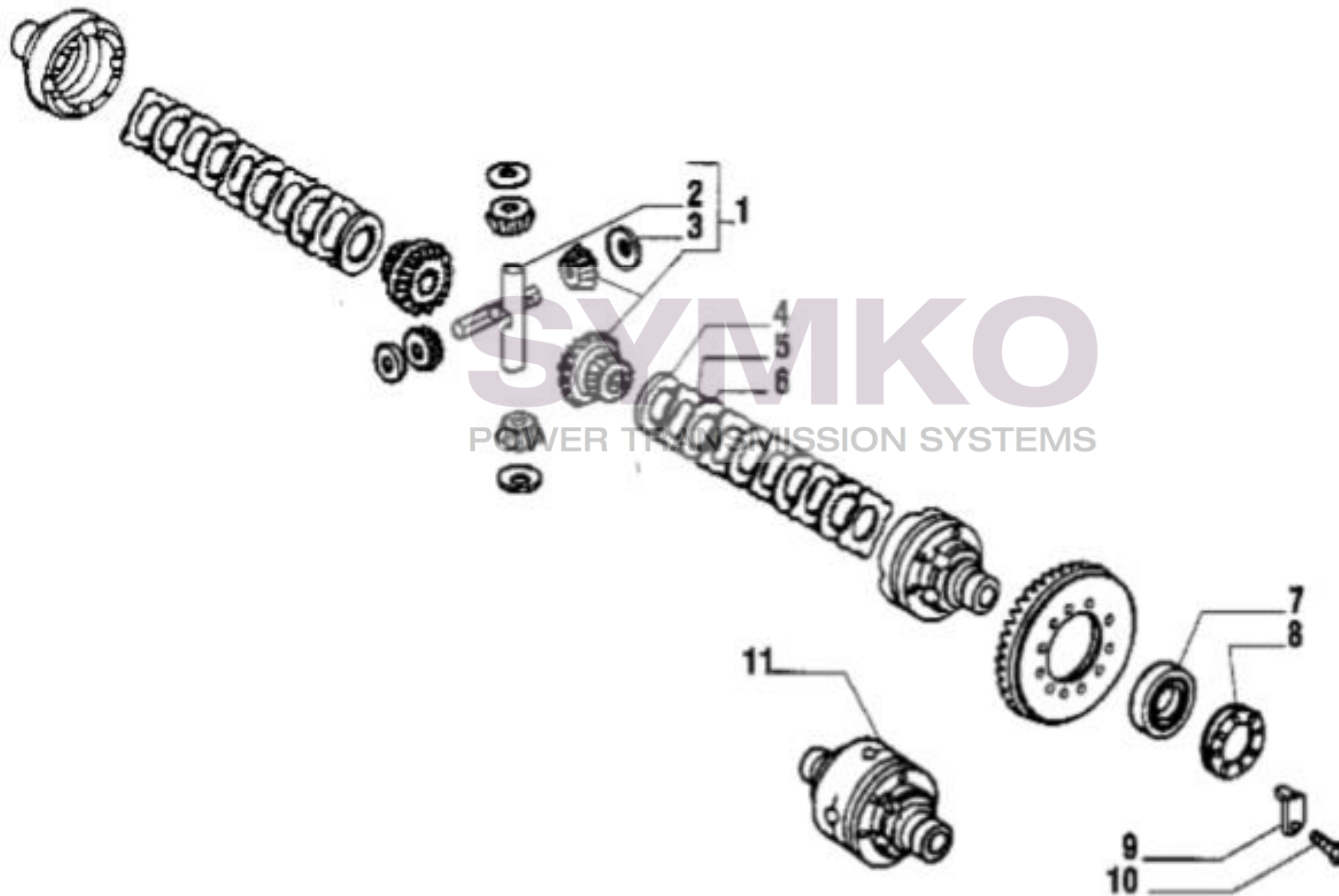

VUES PONT CARRARO N°134553-139171

Vue N°4

SYMKO – Parc d’activité de Tournebride – 23 Rue de la Guillauderie 44118
LA CHEVROLIERE

Tél : 02 51 70 13 13 - fax : 02 51 70 04 04

contact@symko.fr

www.symko.fr