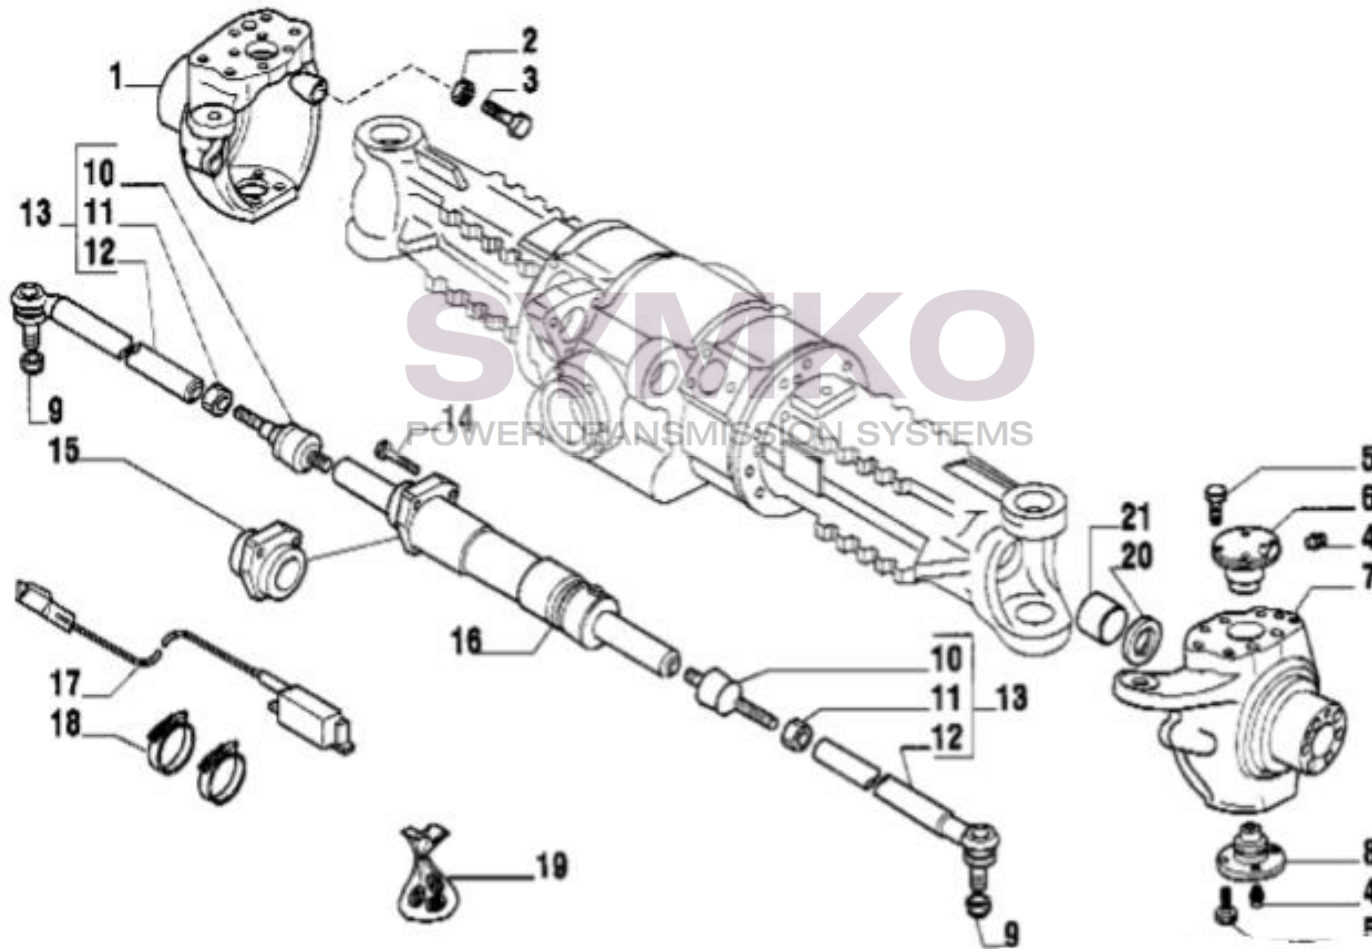

# SYMKO

POWER TRANSMISSION SYSTEMS

VUES PONT CARRARO N°134553-139171

Vue N°2

SYMKO – Parc d’activité de Tournebride – 23 Rue de la Guillauderie 44118  
LA CHEVROLIERE

Tél : 02 51 70 13 13 - fax : 02 51 70 04 04