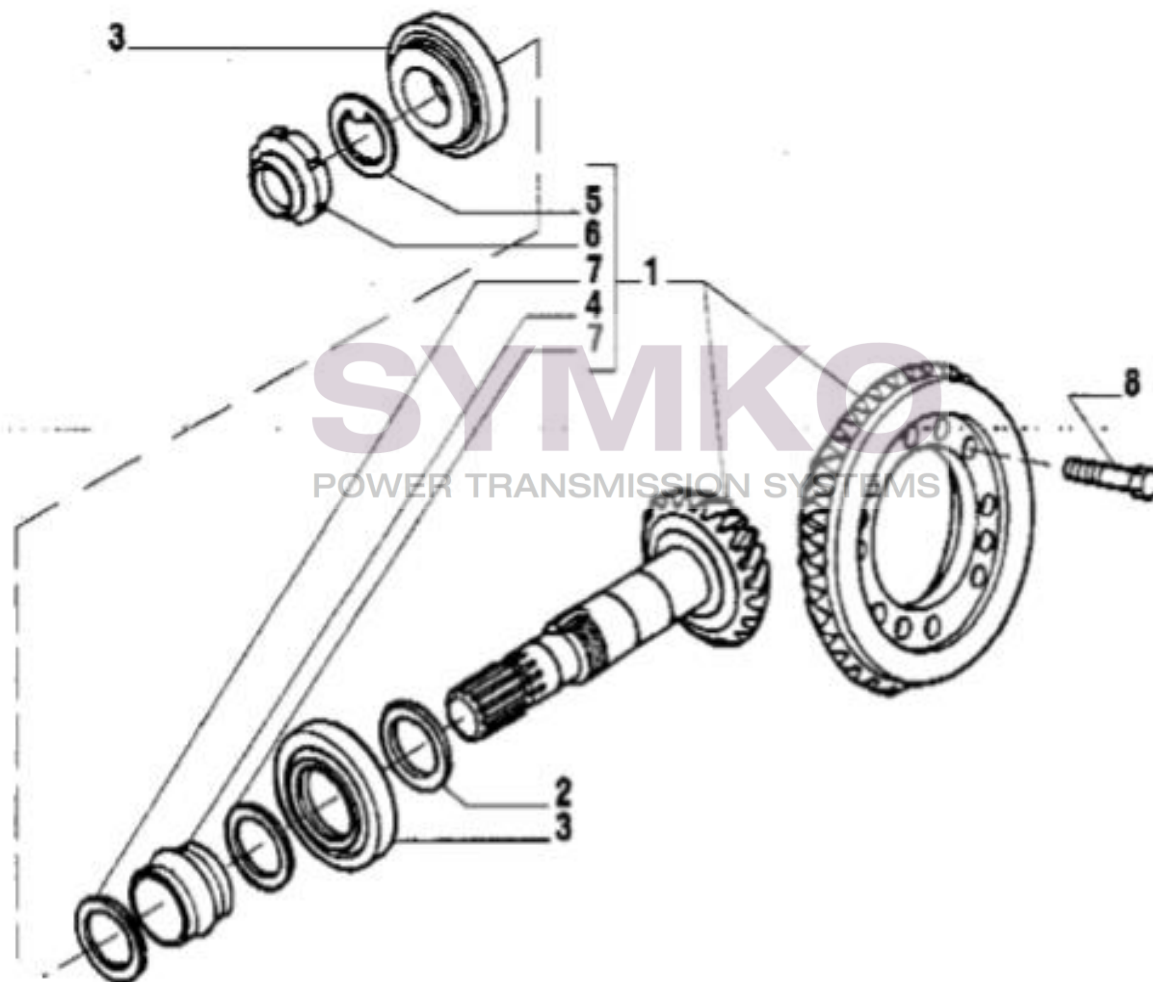

# SYMKO

POWER TRANSMISSION SYSTEMS

VUES PONT CARRARO N°134553-139171

Vue N°3

SYMKO – Parc d'activité de Tournebride – 23 Rue de la Guillauderie 44118  
LA CHEVROLIERE

Tél : 02 51 70 13 13 - fax : 02 51 70 04 04