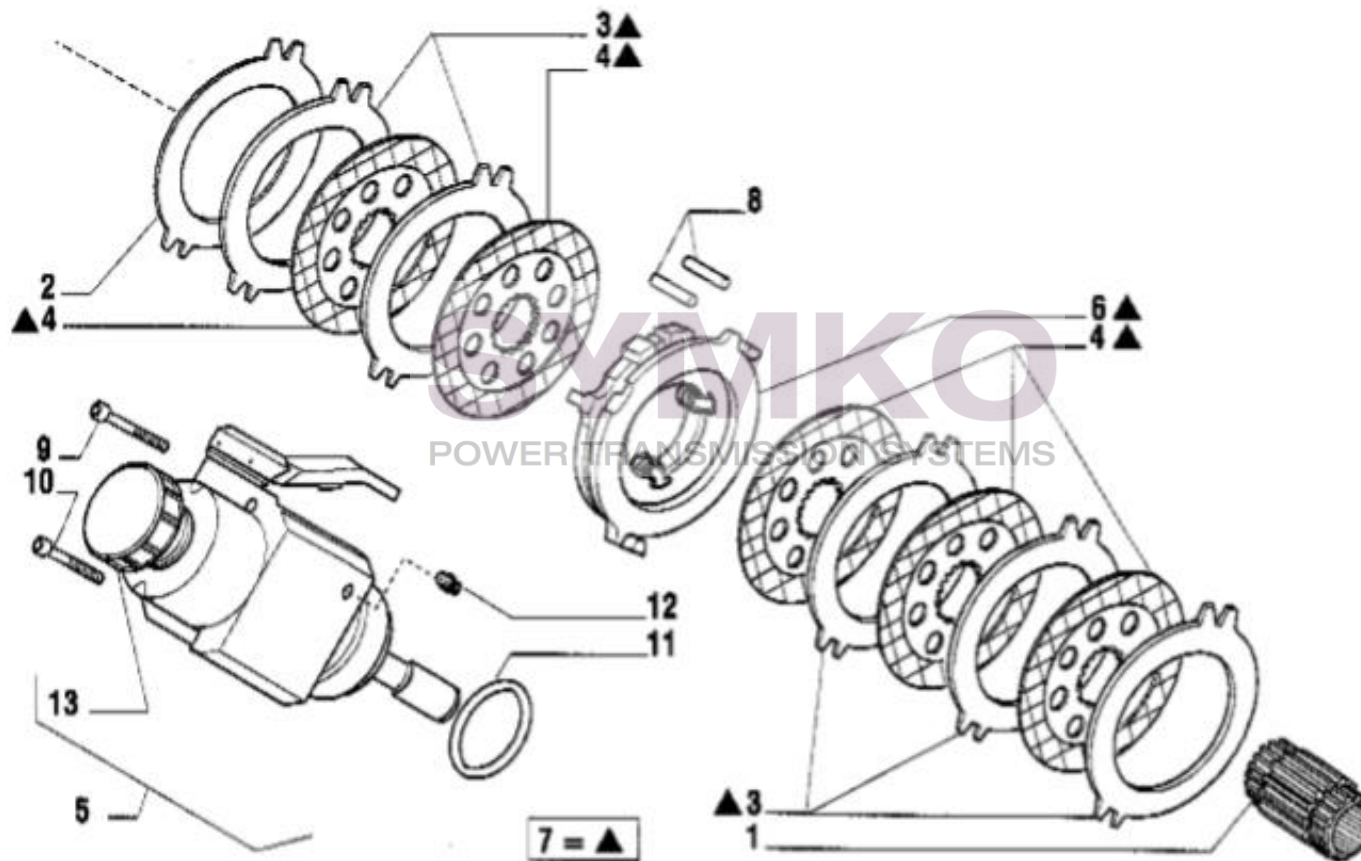

# SYMKO

POWER TRANSMISSION SYSTEMS

VUES PONT CARRARO N°134553-139171

Vue N°6

SYMKO – Parc d’activité de Tournebride – 23 Rue de la Guillauderie 44118  
LA CHEVROLIERE

Tél : 02 51 70 13 13 - fax : 02 51 70 04 04