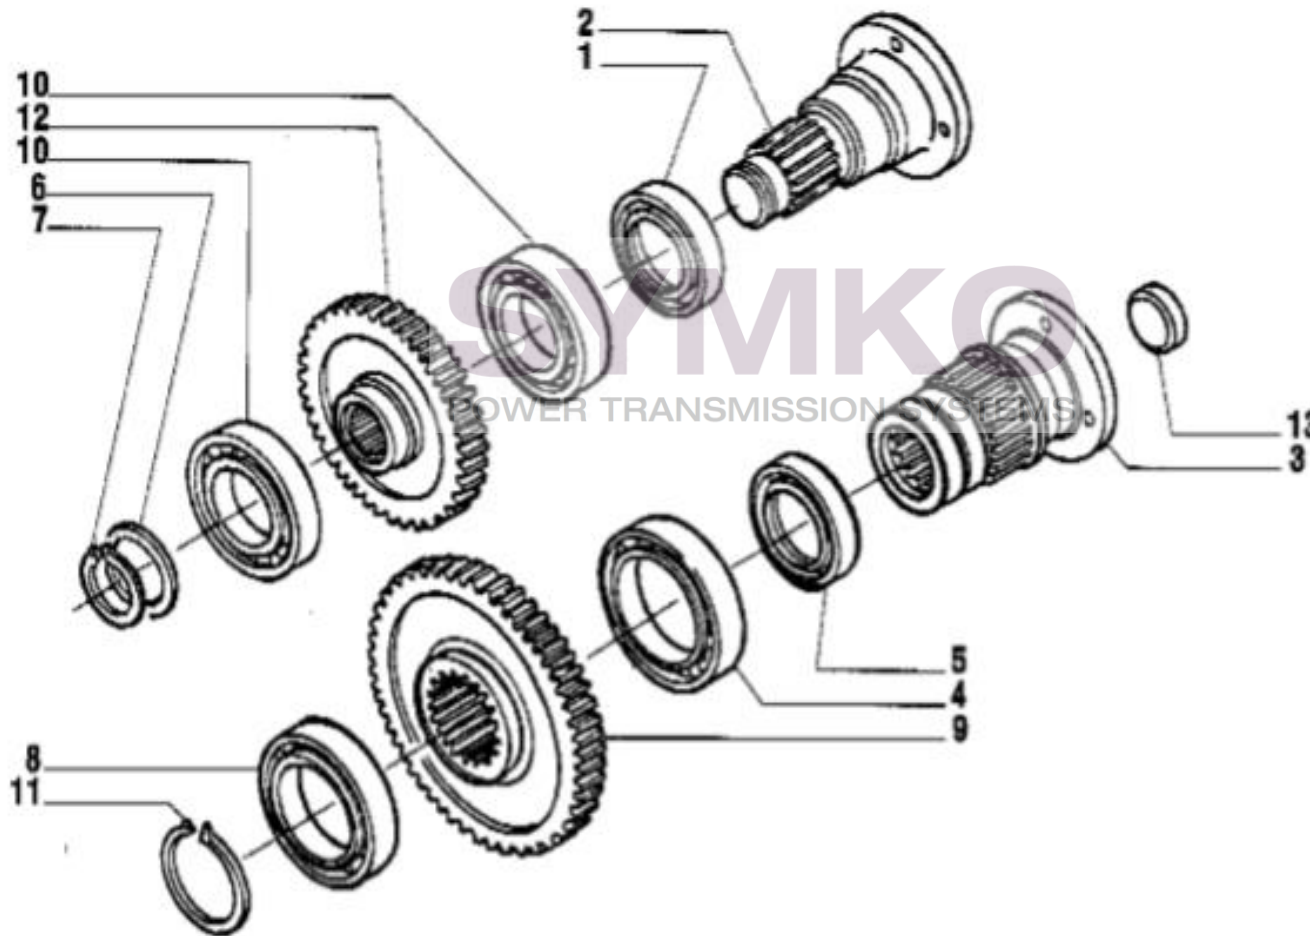

VUES PONT CARRARO N°134553-139171

Vue N°8

SYMKO – Parc d’activité de Tournebride – 23 Rue de la Guillauderie 44118
LA CHEVROLIERE

Tél : 02 51 70 13 13 - fax : 02 51 70 04 04

contact@symko.fr

www.symko.fr