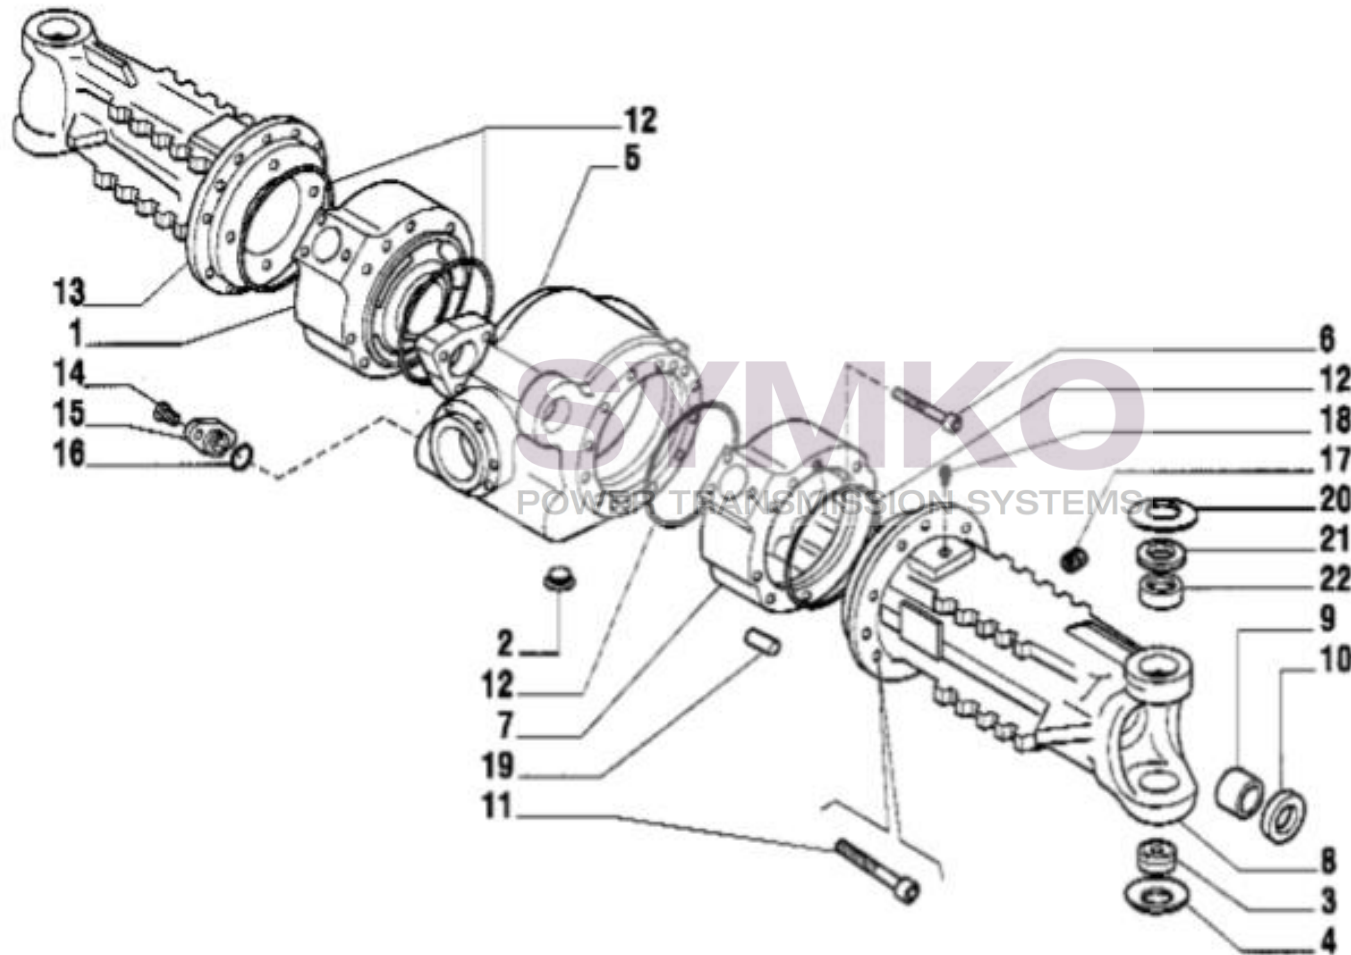

# SYMKO

POWER TRANSMISSION SYSTEMS

VUES PONT CARRARO N°134553-139171

Vue N°1

SYMKO – Parc d’activité de Tournebride – 23 Rue de la Guillauderie 44118  
LA CHEVROLIERE

Tél : 02 51 70 13 13 - fax : 02 51 70 04 04