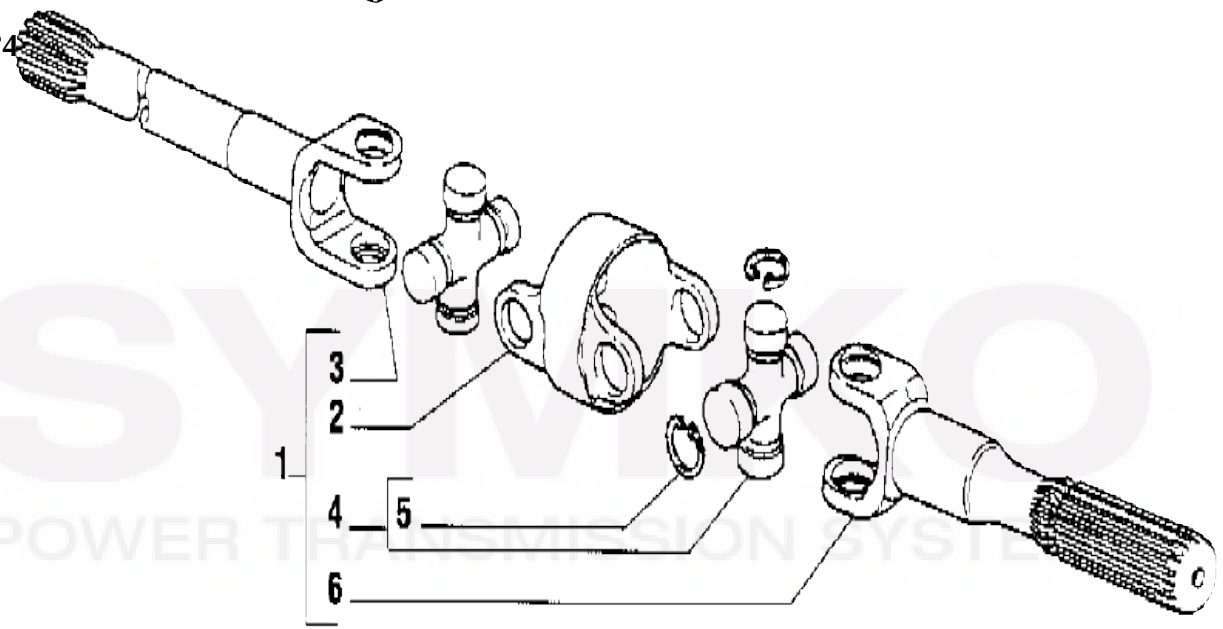

SYMKO – Parc d'activité de Tournebride – 23 Rue de la Guillauderie 44118
LA CHEVROLIERE

Tél : 02 51 70 13 13 - fax : 02 51 70 04 04

contact@symko.fr

www.symko.fr