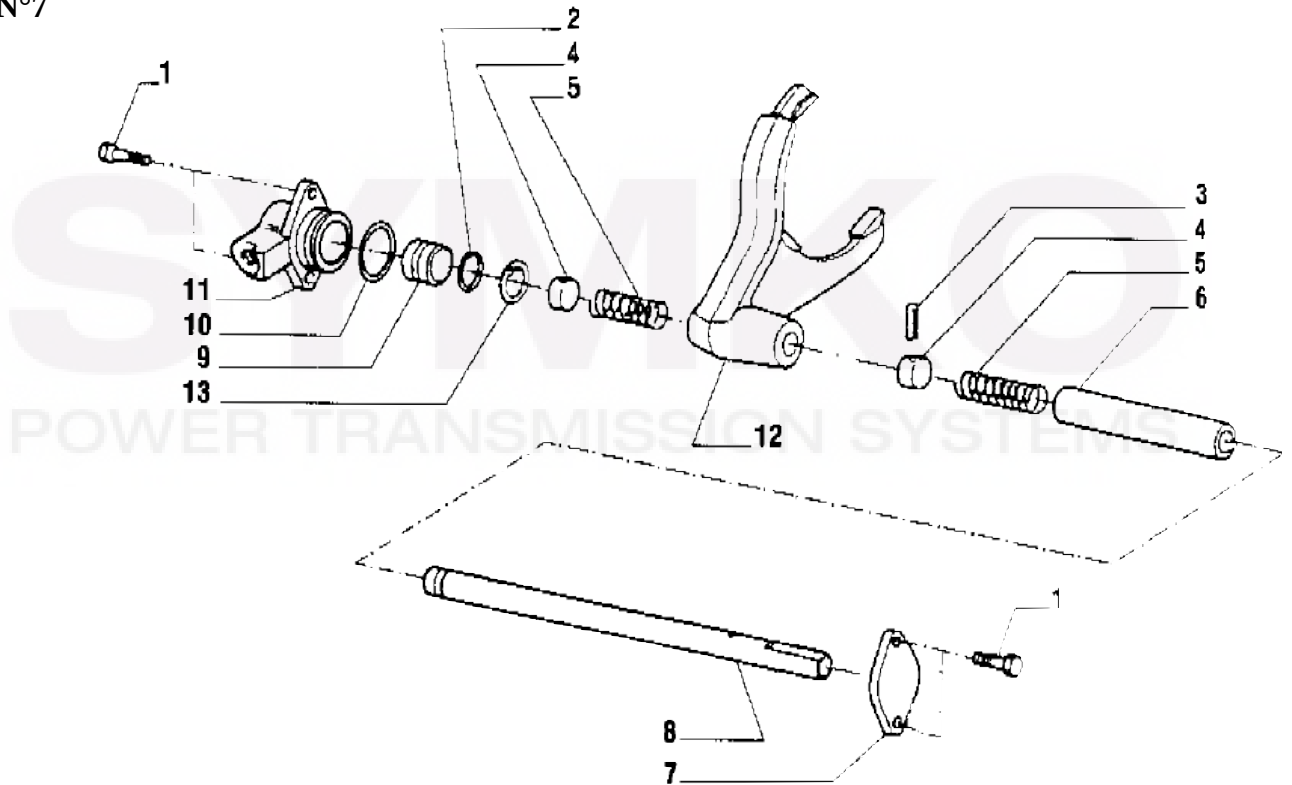

VUES PONT CARRARO N° 134756

Vue N°7

SYMKO
POWER TRANSMISSION SYSTEMS

SYMKO – Parc d'activité de Tournebride – 23 Rue de la Guillauderie 44118
LA CHEVROLIERE

Tél : 02 51 70 13 13 - fax : 02 51 70 04 04

contact@symko.fr

www.symko.fr