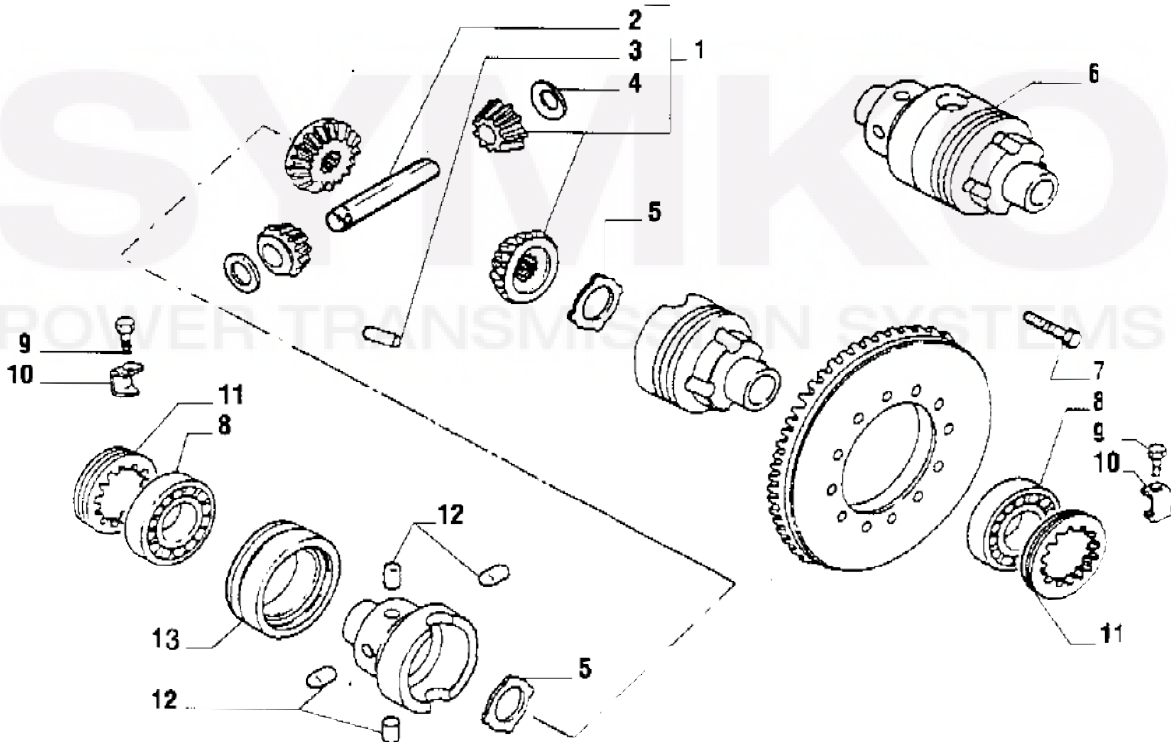

Vue N°4

VUES PONT CARRARO N° 134756

Vue N°3