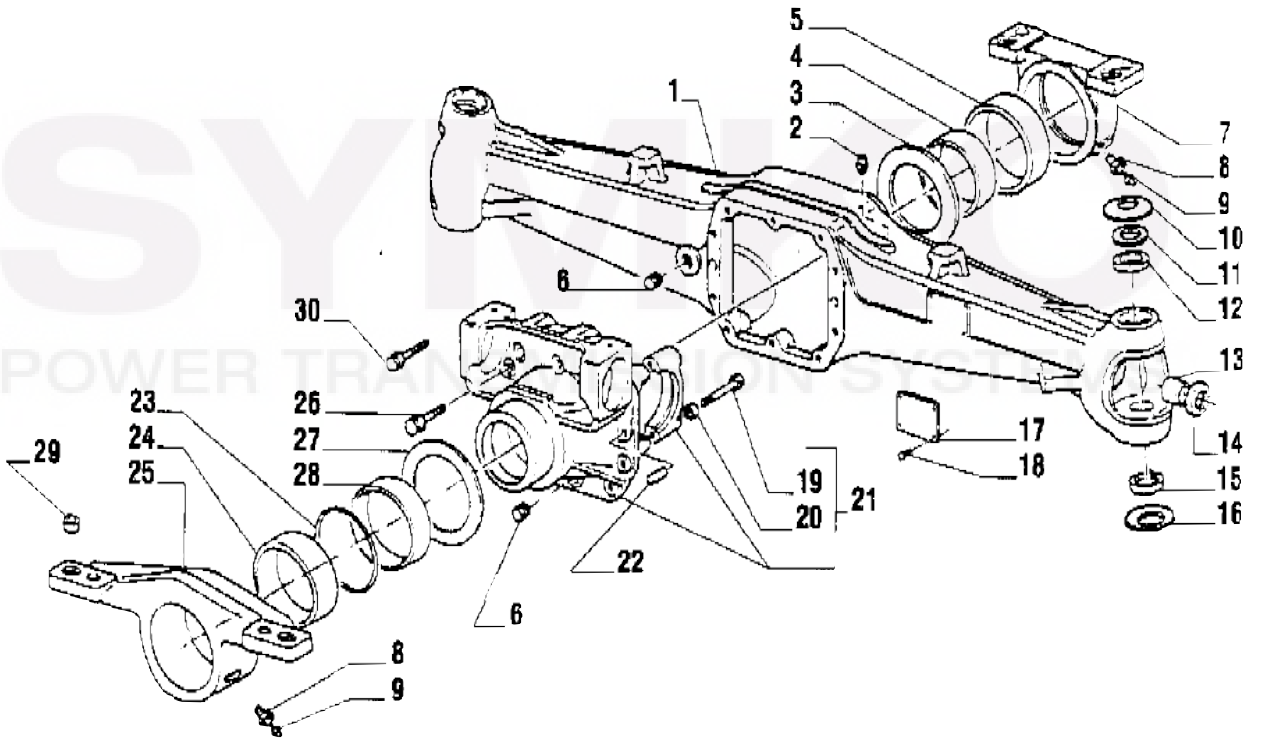

VUES PONT CARRARO N° 134756

Vue N°1

Vue N°2

SYMKO – Parc d'activité de Tournebride – 23 Rue de la Guillauderie 44118  
LA CHEVROLIERE

Tél : 02 51 70 13 13 - fax : 02 51 70 04 04

[contact@symko.fr](mailto:contact@symko.fr)