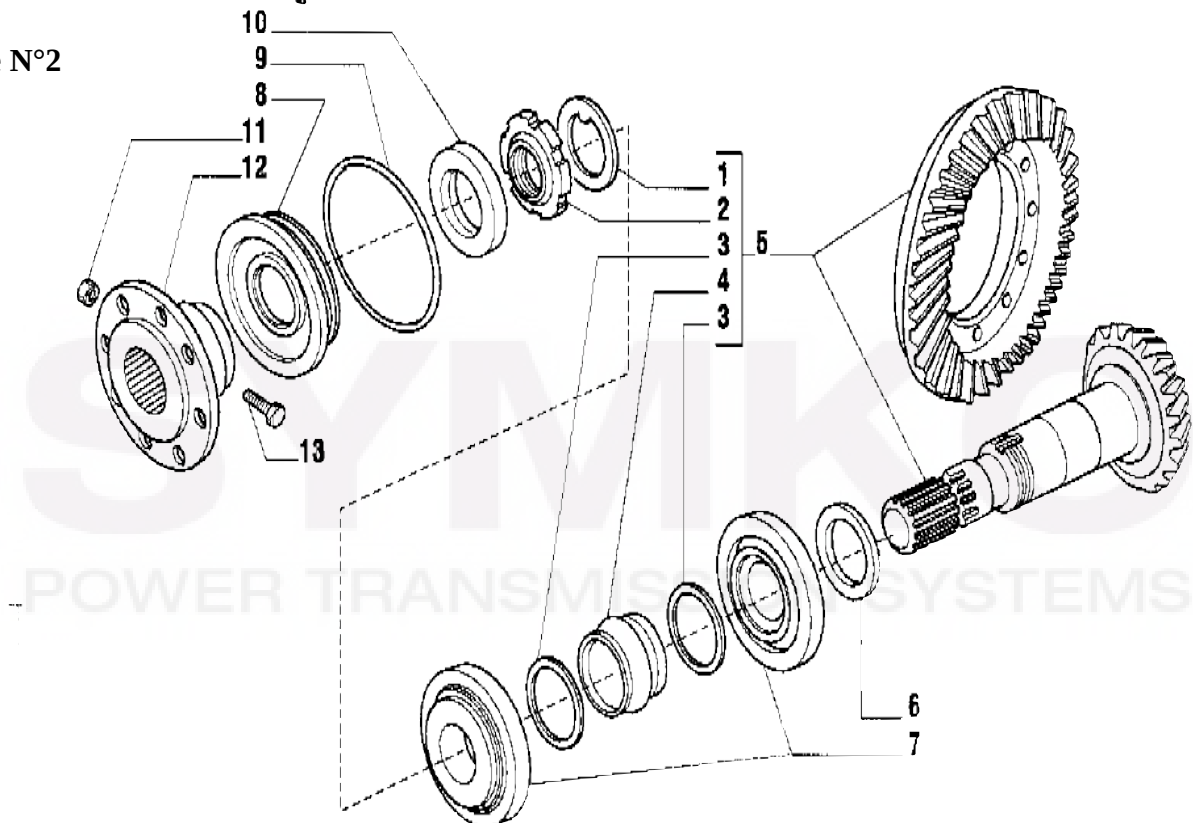

VUES PONT CARRARO N° 134756

Vue N°1

Vue N°2

SYMKO – Parc d'activité de Tournebride – 23 Rue de la Guillauderie 44118  
LA CHEVROLIERE

Tél : 02 51 70 13 13 - fax : 02 51 70 04 04

[contact@symko.fr](mailto:contact@symko.fr)