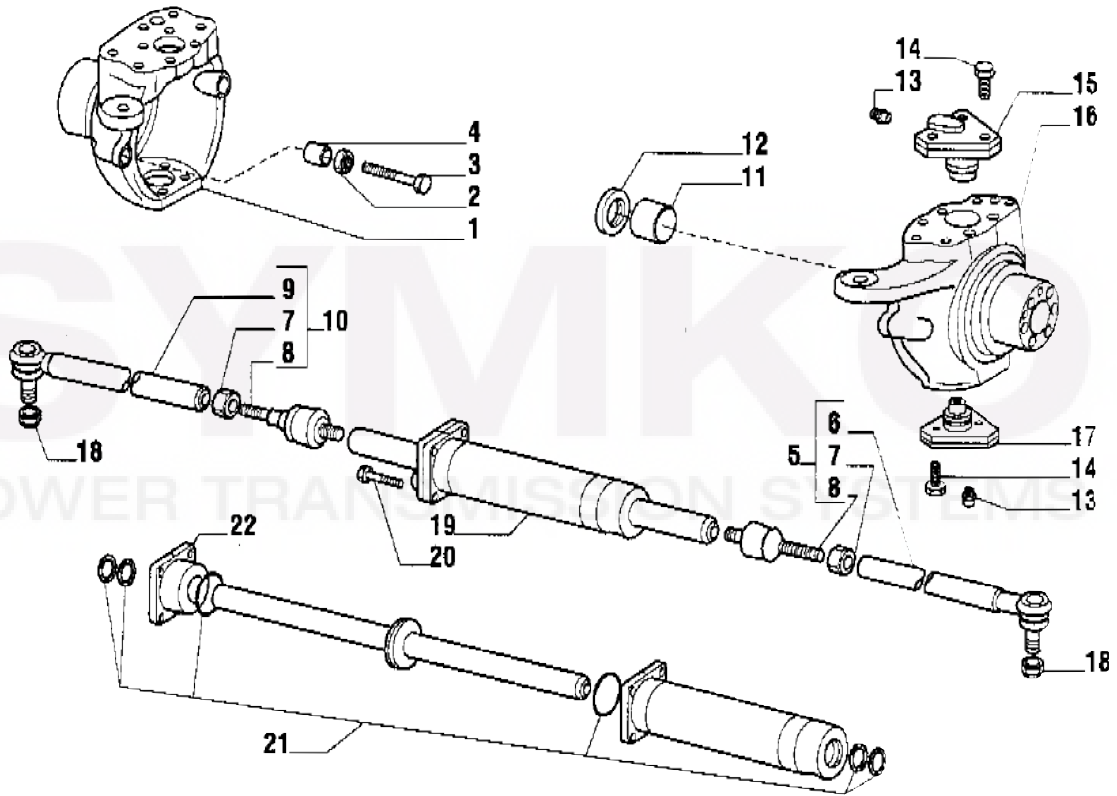

[www.symko.fr](http://www.symko.fr)

VUES PONT CARRARO N° 134756

Vue N°5

Vue N°6

SYMKO – Parc d'activité de Tournebride – 23 Rue de la Guillauderie 44118  
LA CHEVROLIERE

Tél : 02 51 70 13 13 - fax : 02 51 70 04 04