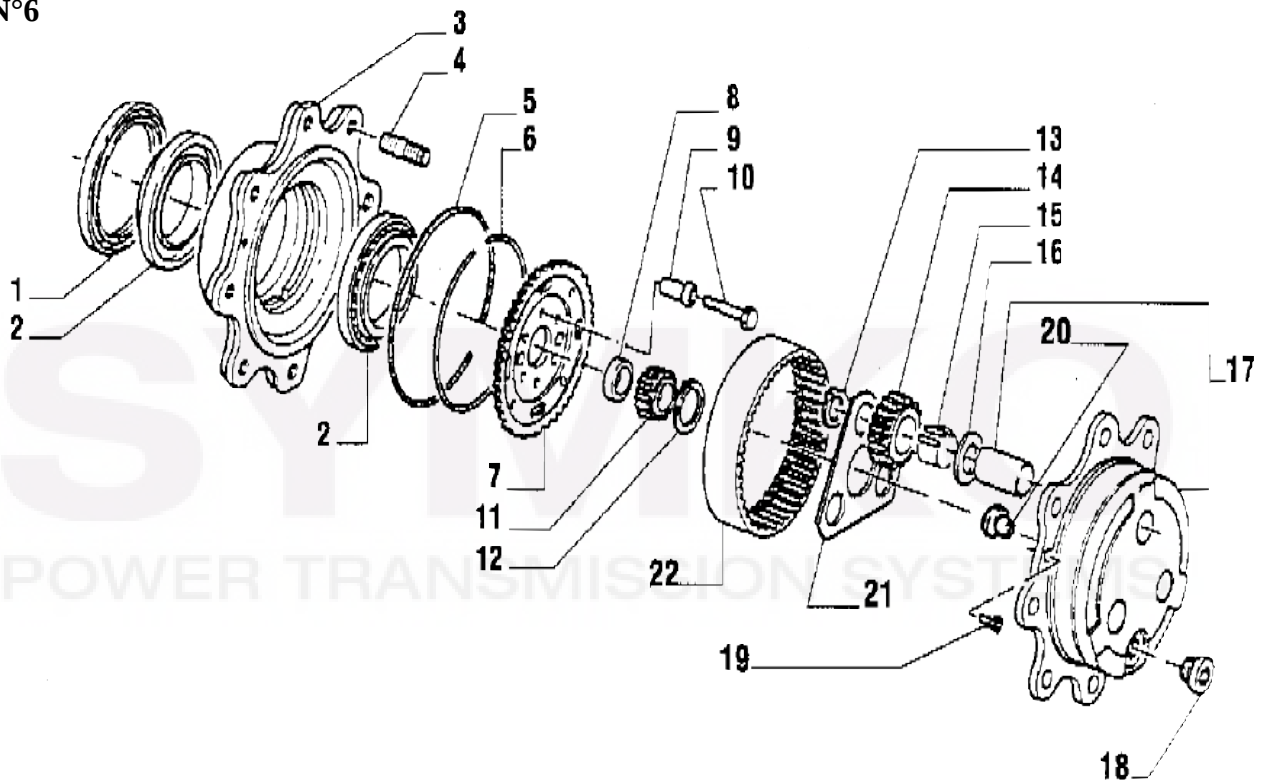

[www.symko.fr](http://www.symko.fr)

VUES PONT CARRARO N° 134756

Vue N°5

Vue N°6

SYMKO – Parc d'activité de Tournebride – 23 Rue de la Guillauderie 44118  
LA CHEVROLIERE

Tél : 02 51 70 13 13 - fax : 02 51 70 04 04