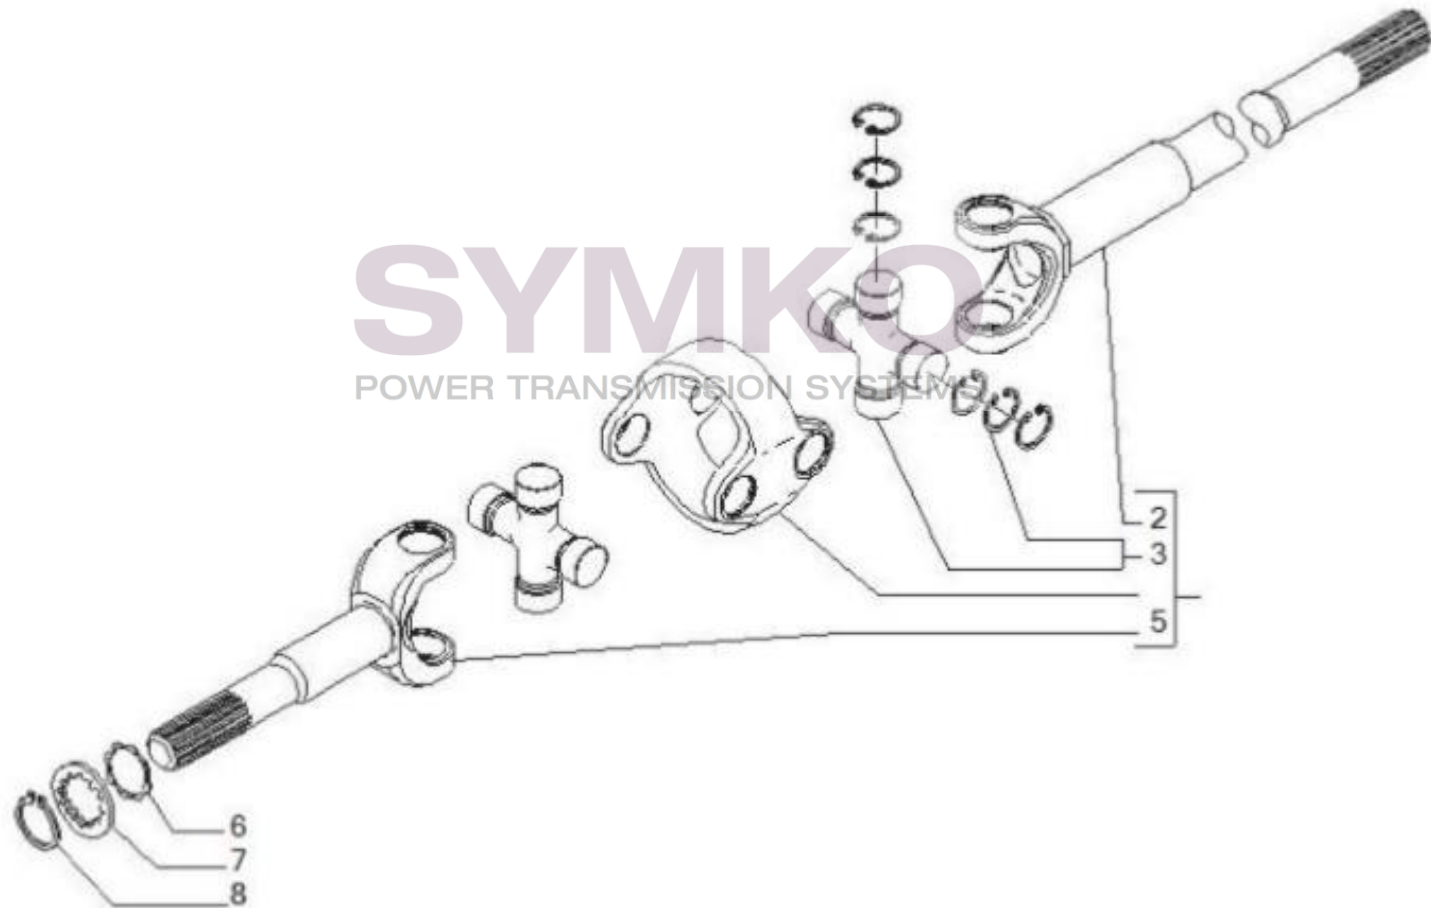

SYMKO

POWER TRANSMISSION SYSTEMS

VUES PONT CARRARO N°134852

Vue N°7

SYMKO – Parc d’activité de Tournebride – 23 Rue de la Guillauderie 44118
LA CHEVROLIERE

Tél : 02 51 70 13 13 - fax : 02 51 70 04 04

contact@symko.fr

www.symko.fr