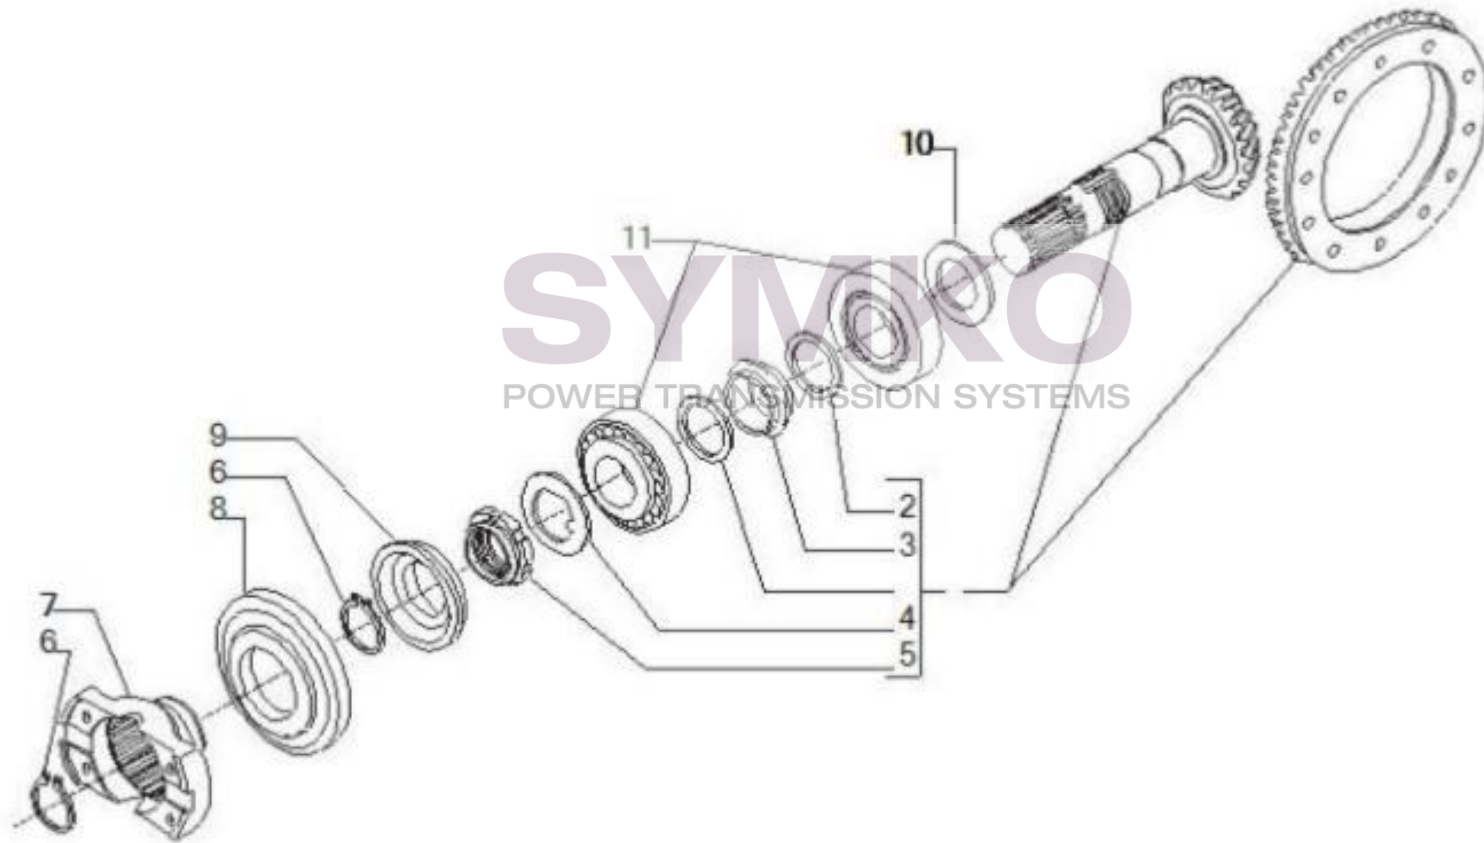

VUES PONT CARRARO N°134852

Vue N°4

SYMKO – Parc d’activité de Tournebride – 23 Rue de la Guillauderie 44118
LA CHEVROLIERE

Tél : 02 51 70 13 13 - fax : 02 51 70 04 04

contact@symko.fr

www.symko.fr