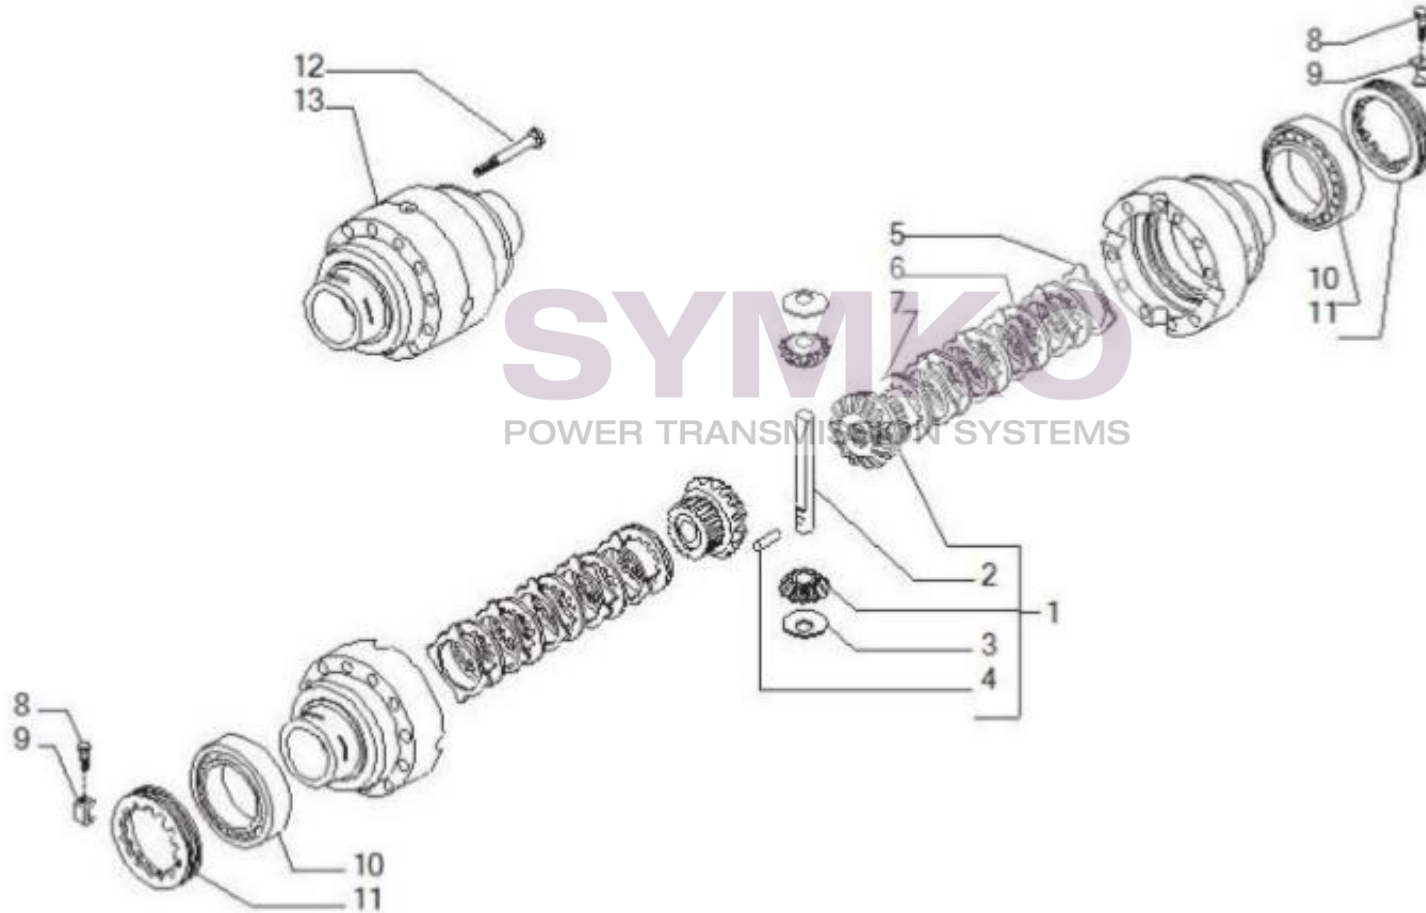

VUES PONT CARRARO N°134852

Vue N°5

SYMKO – Parc d’activité de Tournebride – 23 Rue de la Guillauderie 44118
LA CHEVROLIERE

Tél : 02 51 70 13 13 - fax : 02 51 70 04 04

contact@symko.fr

www.symko.fr