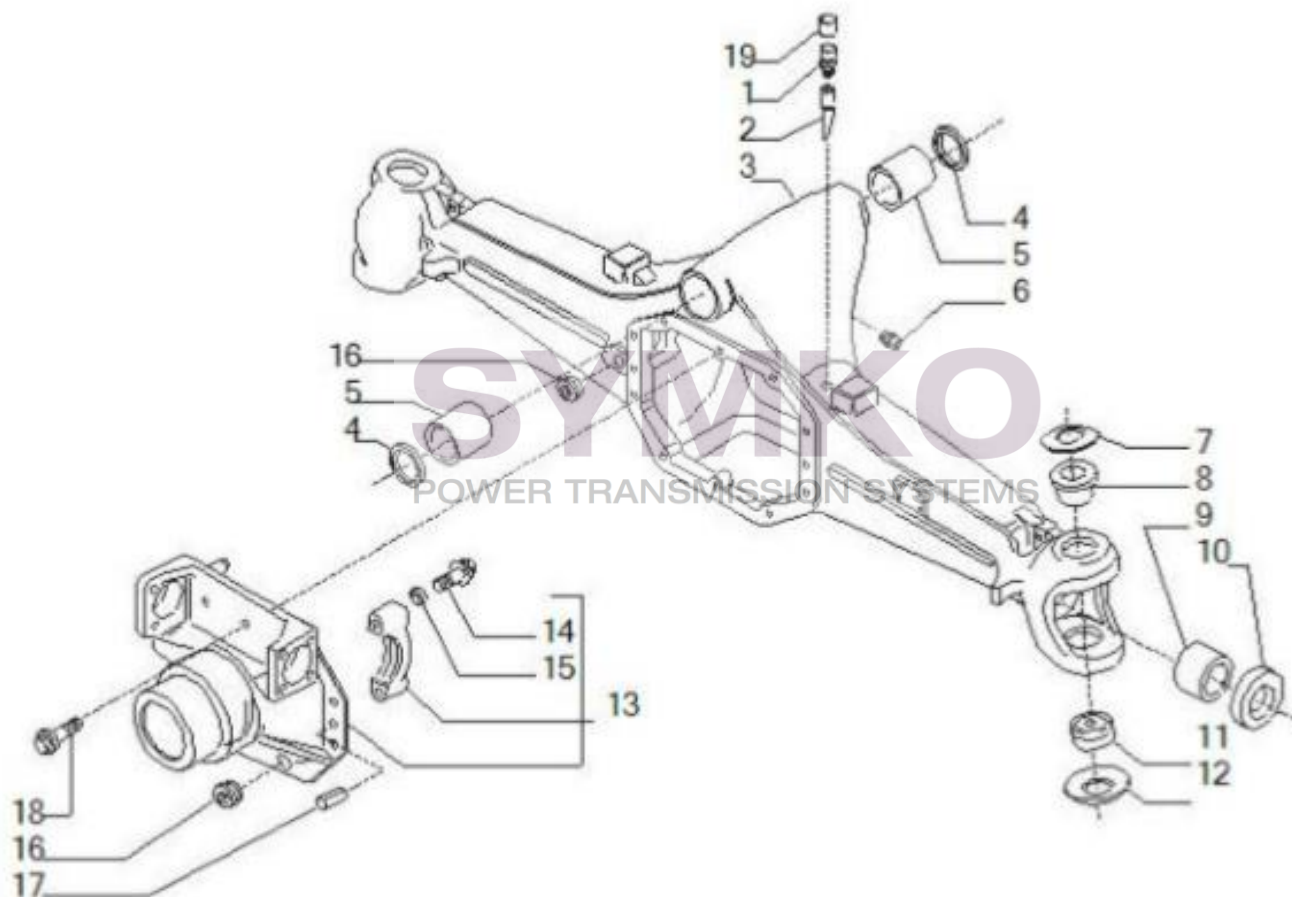

SYMKO

POWER TRANSMISSION SYSTEMS

VUES PONT CARRARO N°134852

Vue N°1

SYMKO – Parc d’activité de Tournebride – 23 Rue de la Guillauderie 44118
LA CHEVROLIERE

Tél : 02 51 70 13 13 - fax : 02 51 70 04 04

contact@symko.fr

www.symko.fr