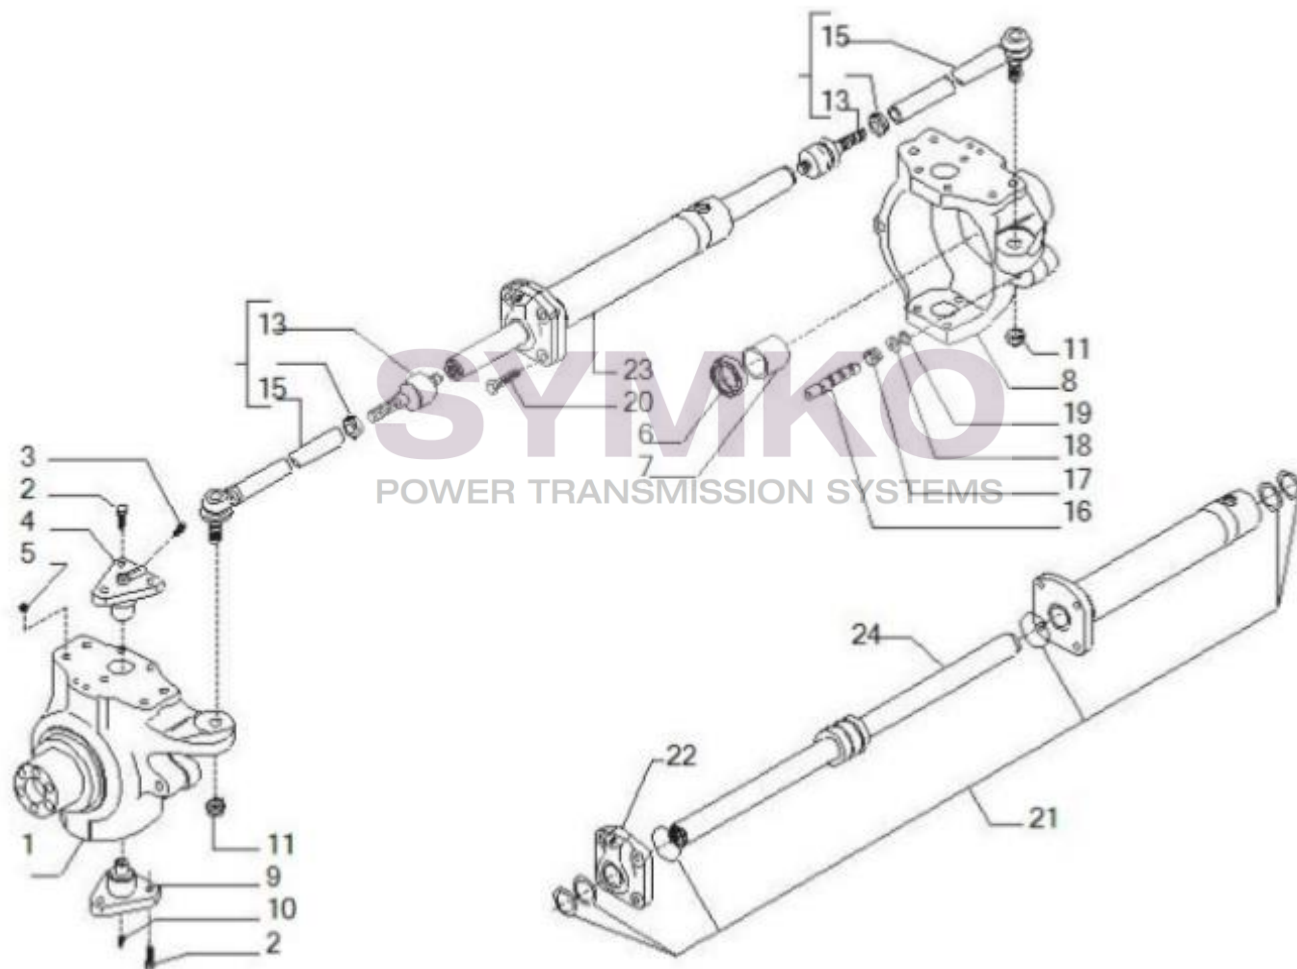

contact@symko.fr

www.symko.fr

SYMKO

POWER TRANSMISSION SYSTEMS

VUES PONT CARRARO N°134852

Vue N°3

SYMKO – Parc d'activité de Tournebride – 23 Rue de la Guillauderie 44118
LA CHEVROLIERE

Tél : 02 51 70 13 13 - fax : 02 51 70 04 04