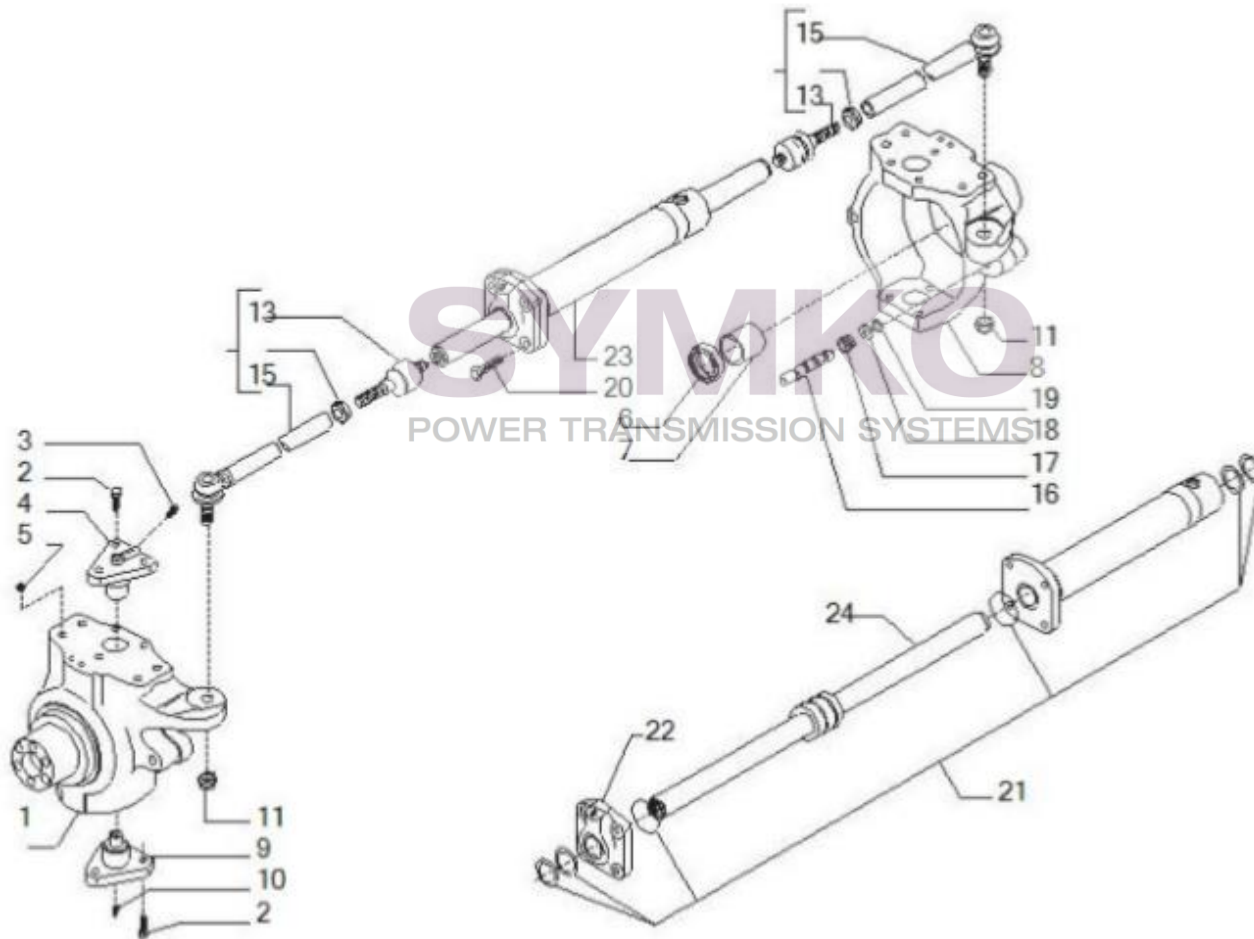

www.symko.fr

SYMKO

POWER TRANSMISSION SYSTEMS

VUES PONT CARRARO N°134852

Vue N°2

SYMKO – Parc d’activité de Tournebride – 23 Rue de la Guillauderie 44118
LA CHEVROLIERE

Tél : 02 51 70 13 13 - fax : 02 51 70 04 04