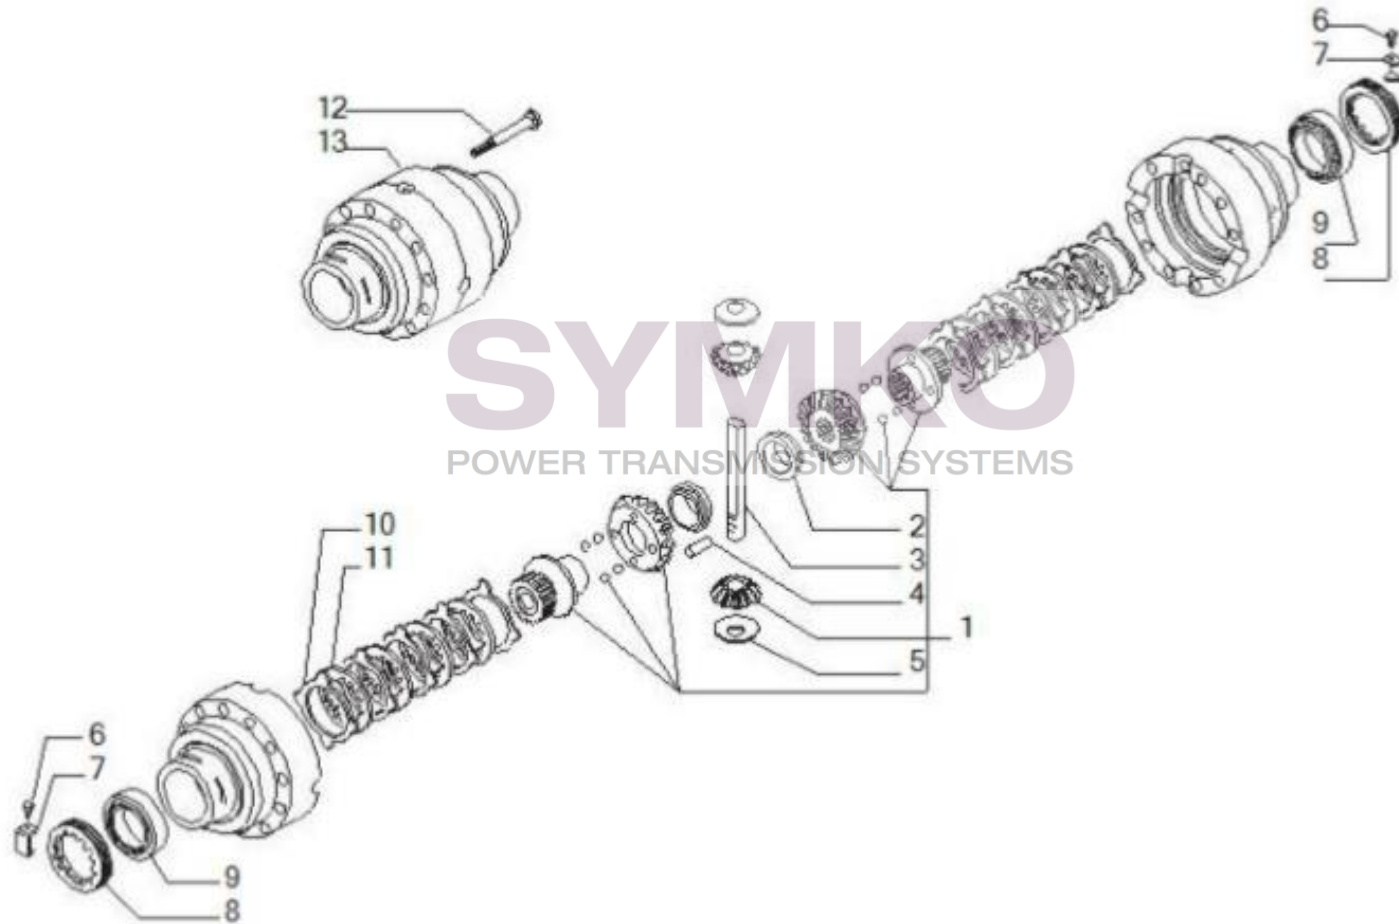

SYMKO

POWER TRANSMISSION SYSTEMS

VUES PONT CARRARO N°134852

Vue N°6

SYMKO – Parc d’activité de Tournebride – 23 Rue de la Guillauderie 44118
LA CHEVROLIERE

Tél : 02 51 70 13 13 - fax : 02 51 70 04 04

contact@symko.fr

www.symko.fr