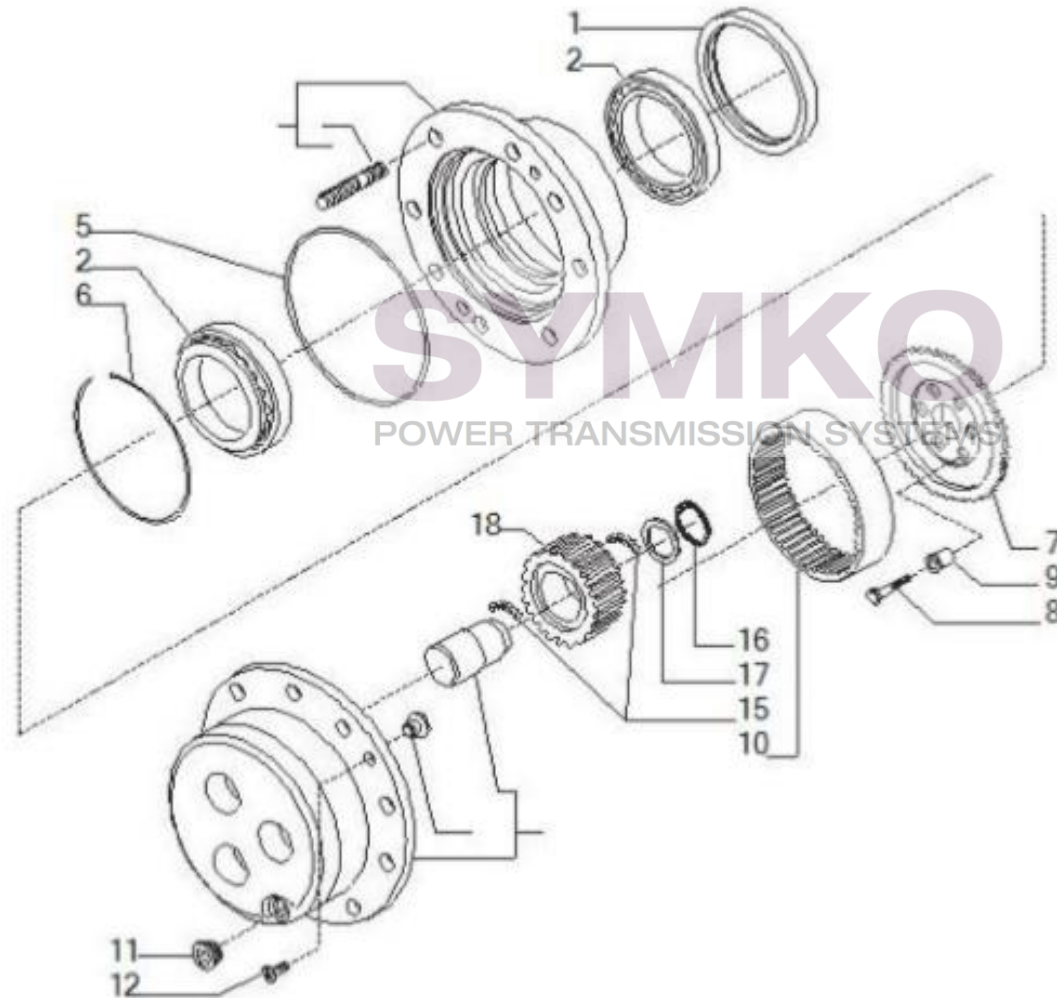

contact@symko.fr

www.symko.fr

SYMKO

POWER TRANSMISSION SYSTEMS

VUES PONT CARRARO N°134852

Vue N°8

SYMKO – Parc d'activité de Tournebride – 23 Rue de la Guillauderie 44118
LA CHEVROLIERE

Tél : 02 51 70 13 13 - fax : 02 51 70 04 04