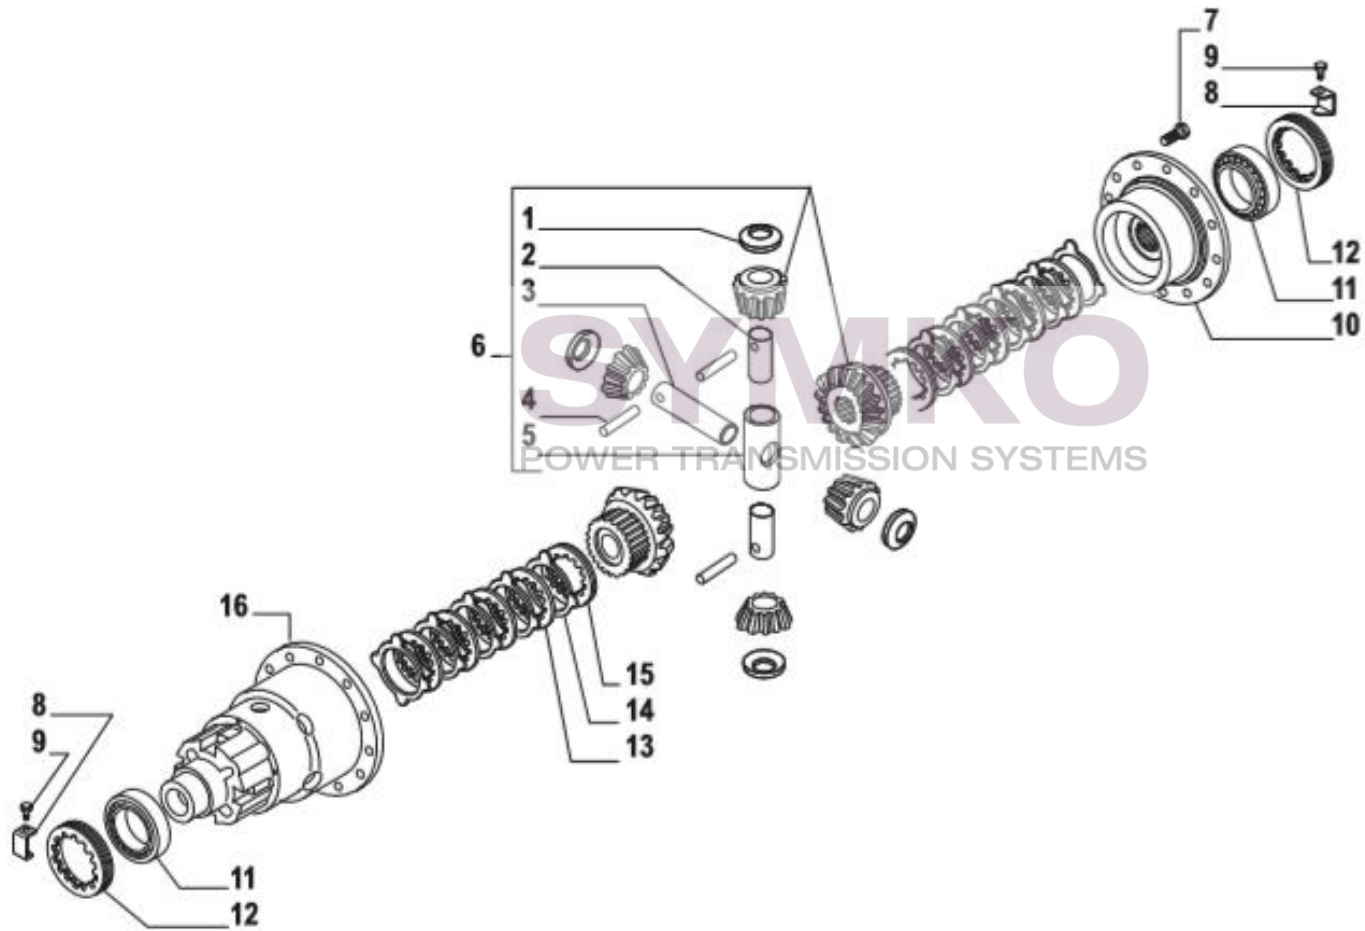

contact@symko.fr

www.symko.fr

SYMKO

POWER TRANSMISSION SYSTEMS

VUES PONT CARRARO N°134854-855-856

Vue N°4

SYMKO – Parc d'activité de Tournebride – 23 Rue de la Guillauderie 44118
LA CHEVROLIERE

Tél : 02 51 70 13 13 - fax : 02 51 70 04 04