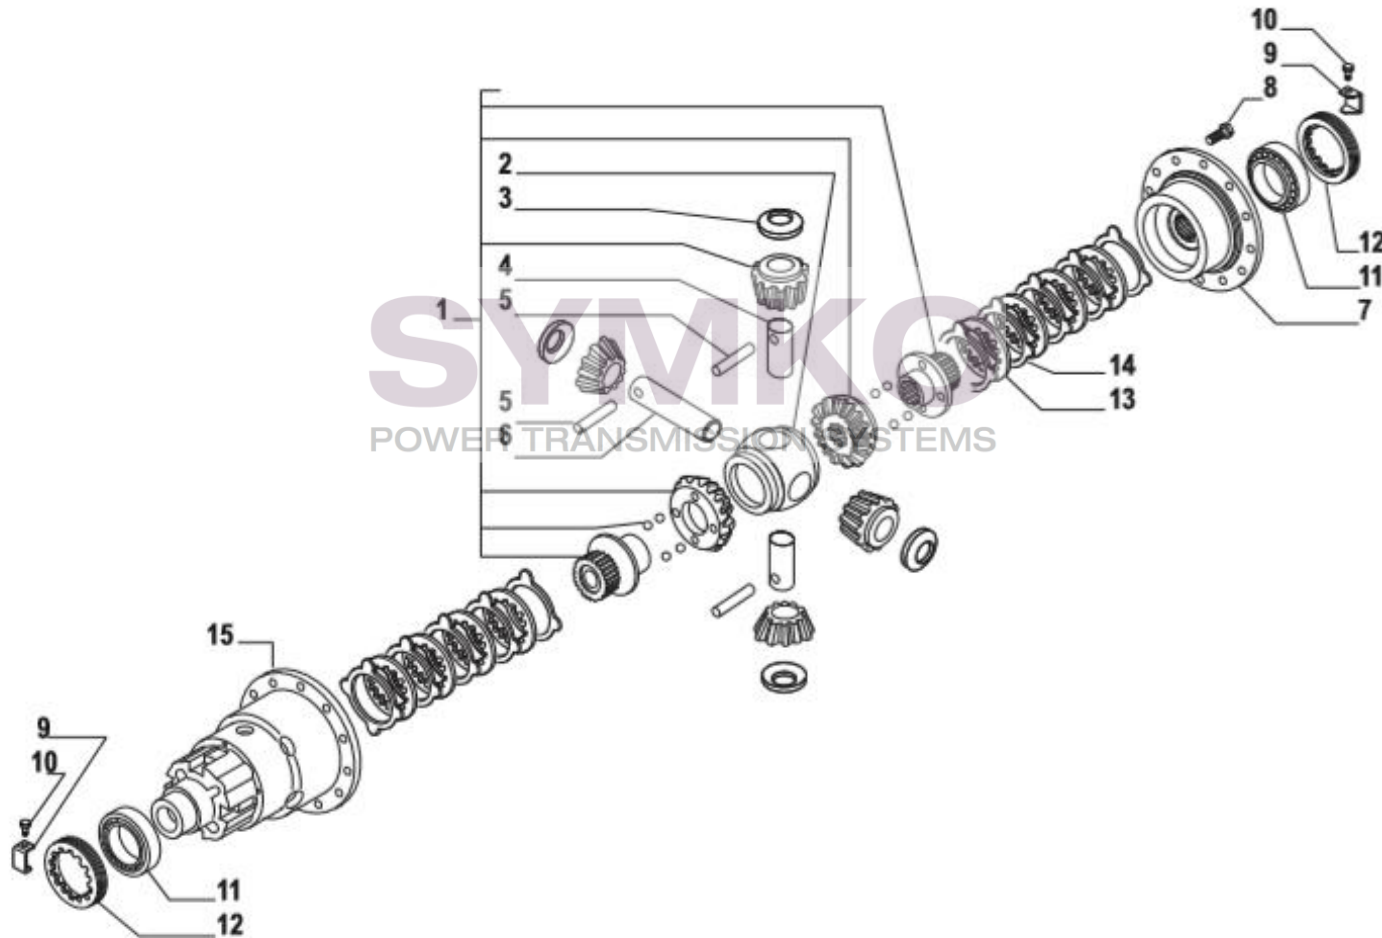

contact@symko.fr

www.symko.fr

SYMKO

POWER TRANSMISSION SYSTEMS

VUES PONT CARRARO N°134854-855-856

Vue N°5

SYMKO – Parc d’activité de Tournebride – 23 Rue de la Guillauderie 44118
LA CHEVROLIERE

Tél : 02 51 70 13 13 - fax : 02 51 70 04 04