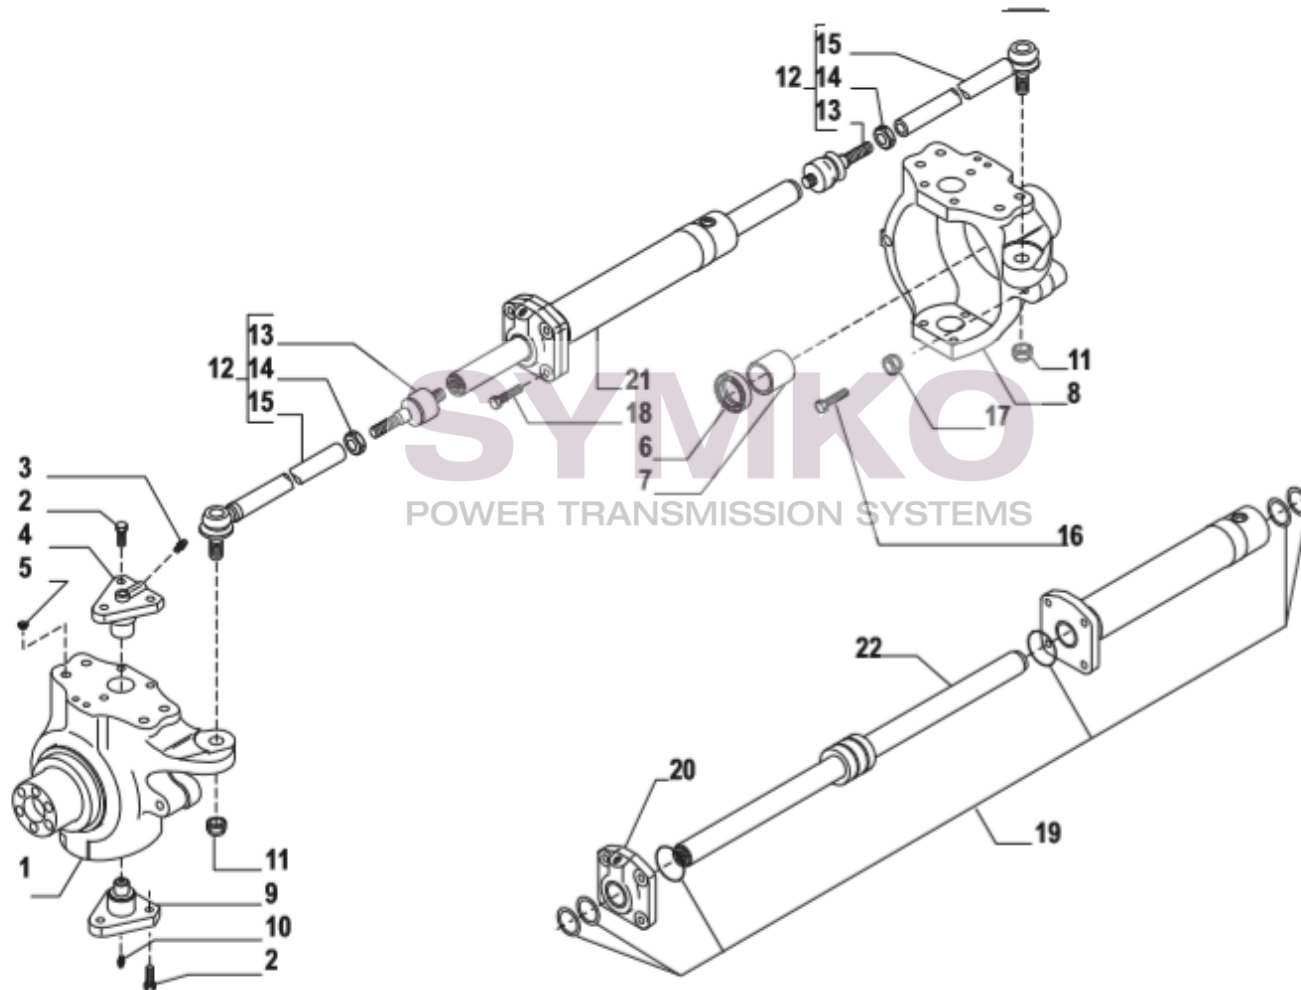

contact@symko.fr

www.symko.fr

SYMKO

POWER TRANSMISSION SYSTEMS

VUES PONT CARRARO N°134854-855-856

Vue N°2

SYMKO – Parc d’activité de Tournebride – 23 Rue de la Guillauderie 44118
LA CHEVROLIERE

Tél : 02 51 70 13 13 - fax : 02 51 70 04 04