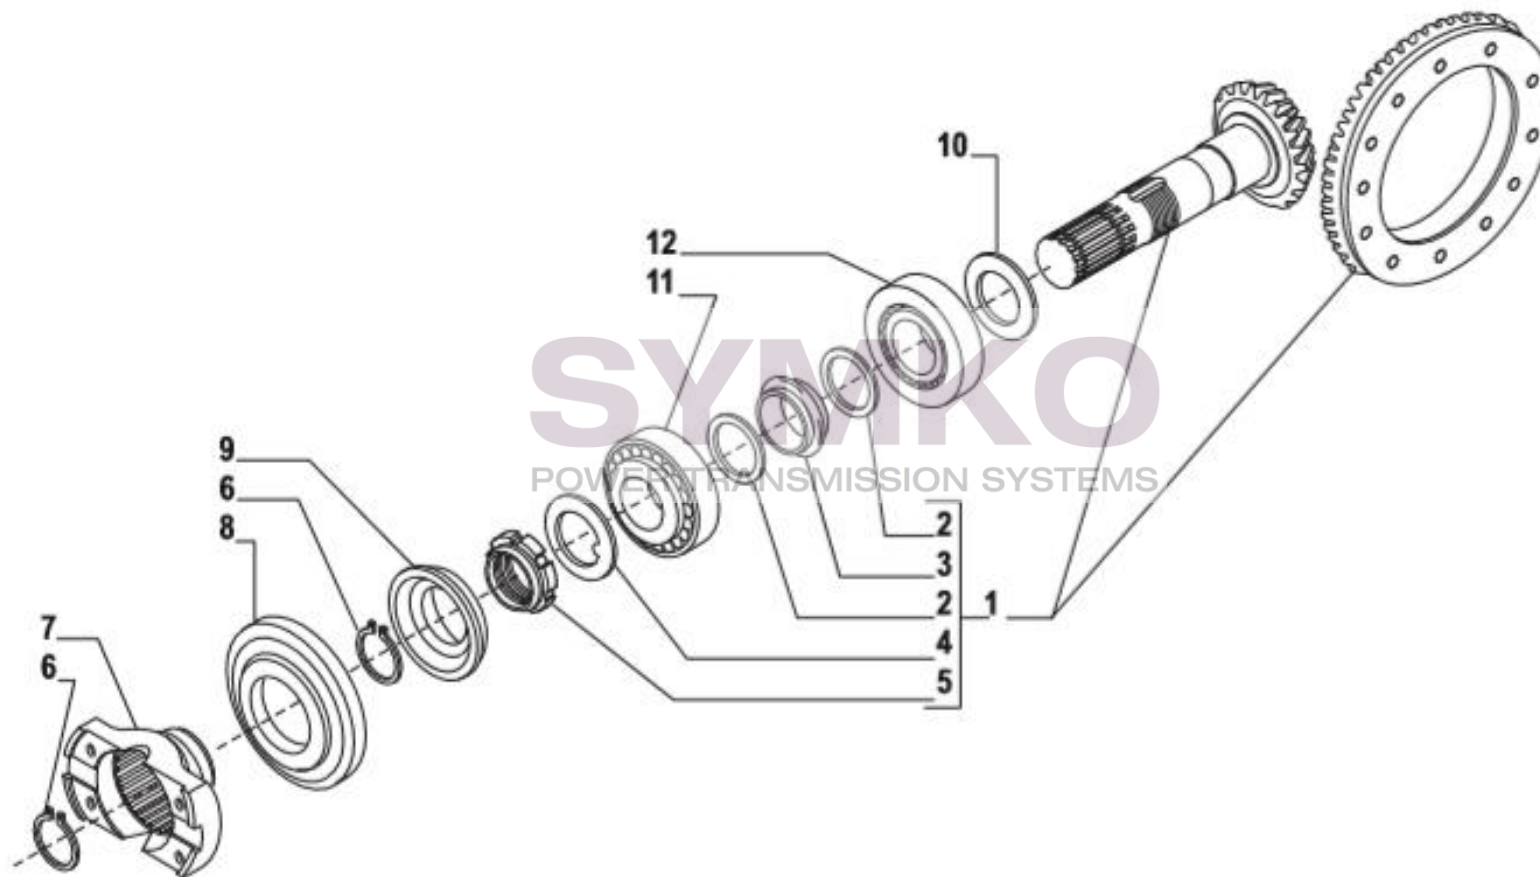

contact@symko.fr

www.symko.fr

SYMKO

POWER TRANSMISSION SYSTEMS

VUES PONT CARRARO N°134854-855-856

Vue N°3

SYMKO – Parc d'activité de Tournebride – 23 Rue de la Guillauderie 44118
LA CHEVROLIERE

Tél : 02 51 70 13 13 - fax : 02 51 70 04 04