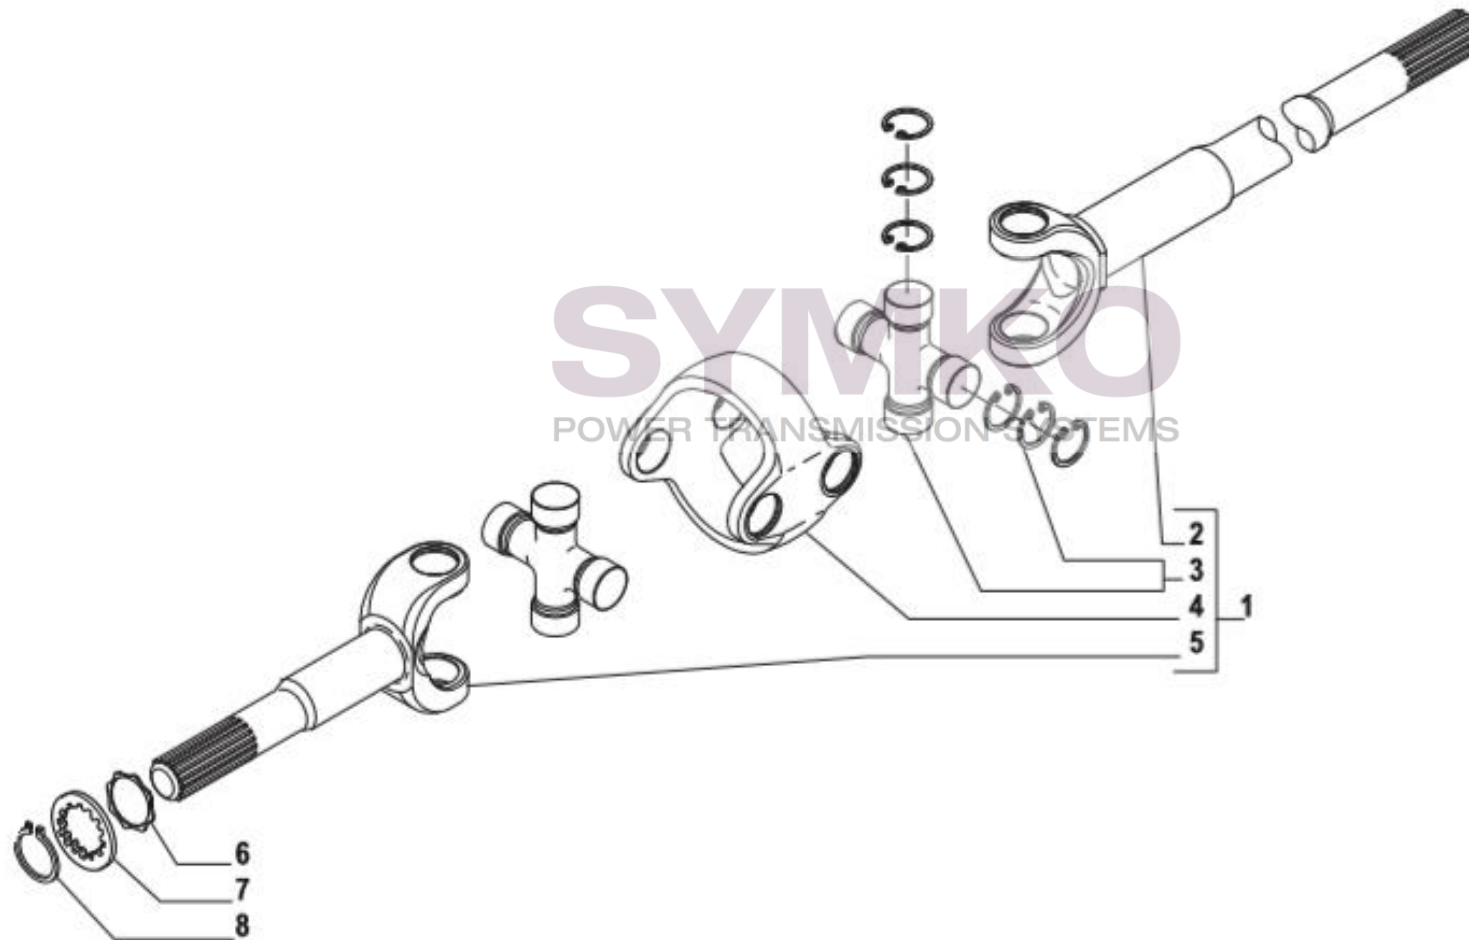

contact@symko.fr

www.symko.fr

SYMKO

POWER TRANSMISSION SYSTEMS

VUES PONT CARRARO N°134854-855-856

Vue N°6

SYMKO – Parc d'activité de Tournebride – 23 Rue de la Guillauderie 44118
LA CHEVROLIERE

Tél : 02 51 70 13 13 - fax : 02 51 70 04 04