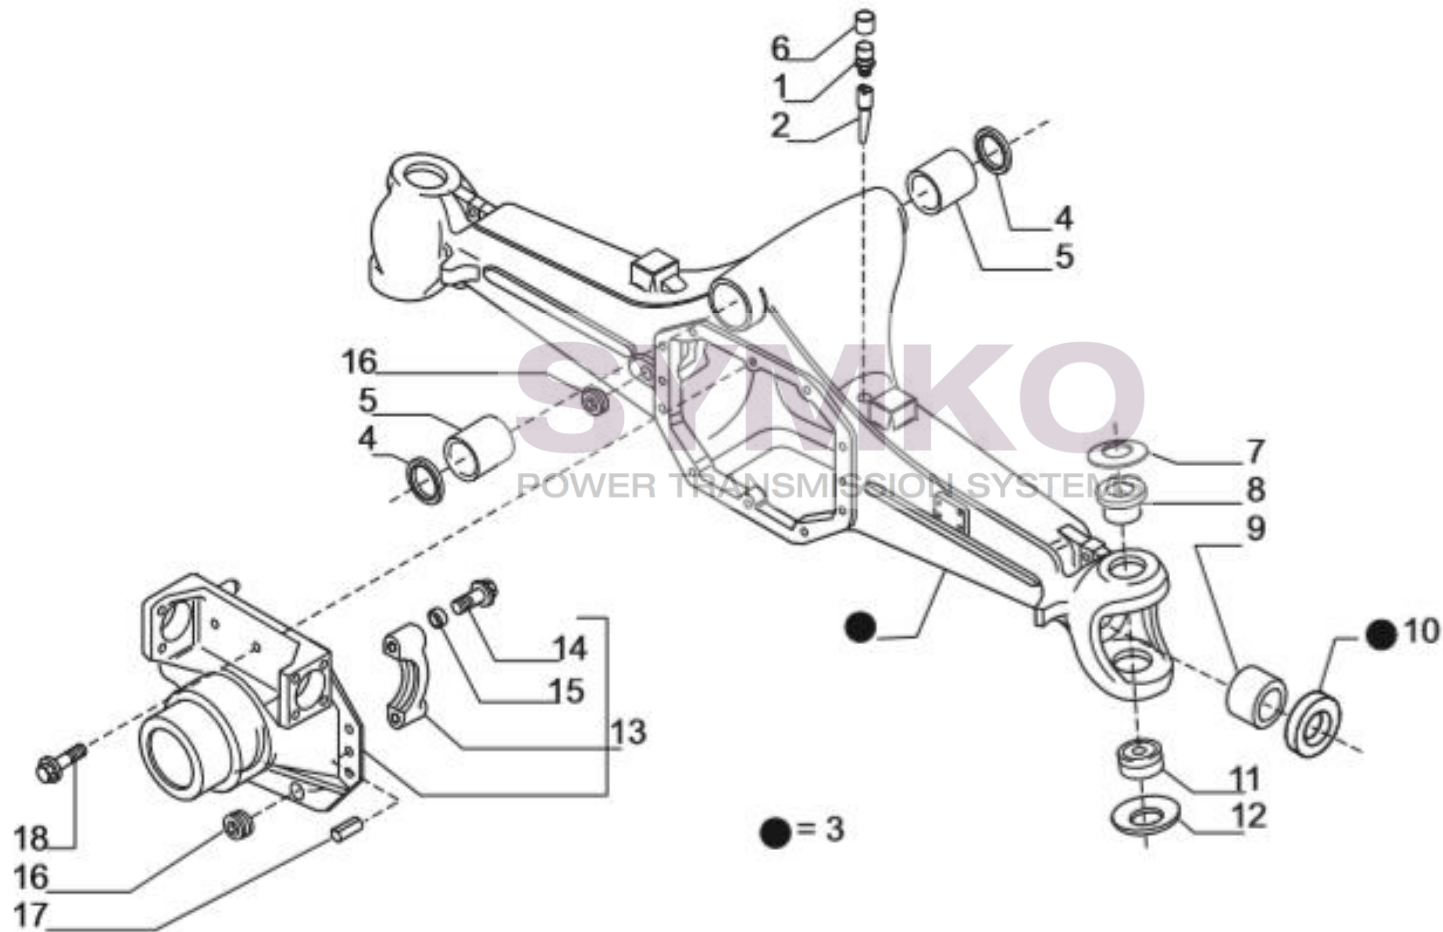

SYMKO

POWER TRANSMISSION SYSTEMS

VUES PONT CARRARO N°134854-855-856

Vue N°1

SYMKO – Parc d’activité de Tournebride – 23 Rue de la Guillauderie 44118
LA CHEVROLIERE

Tél : 02 51 70 13 13 - fax : 02 51 70 04 04