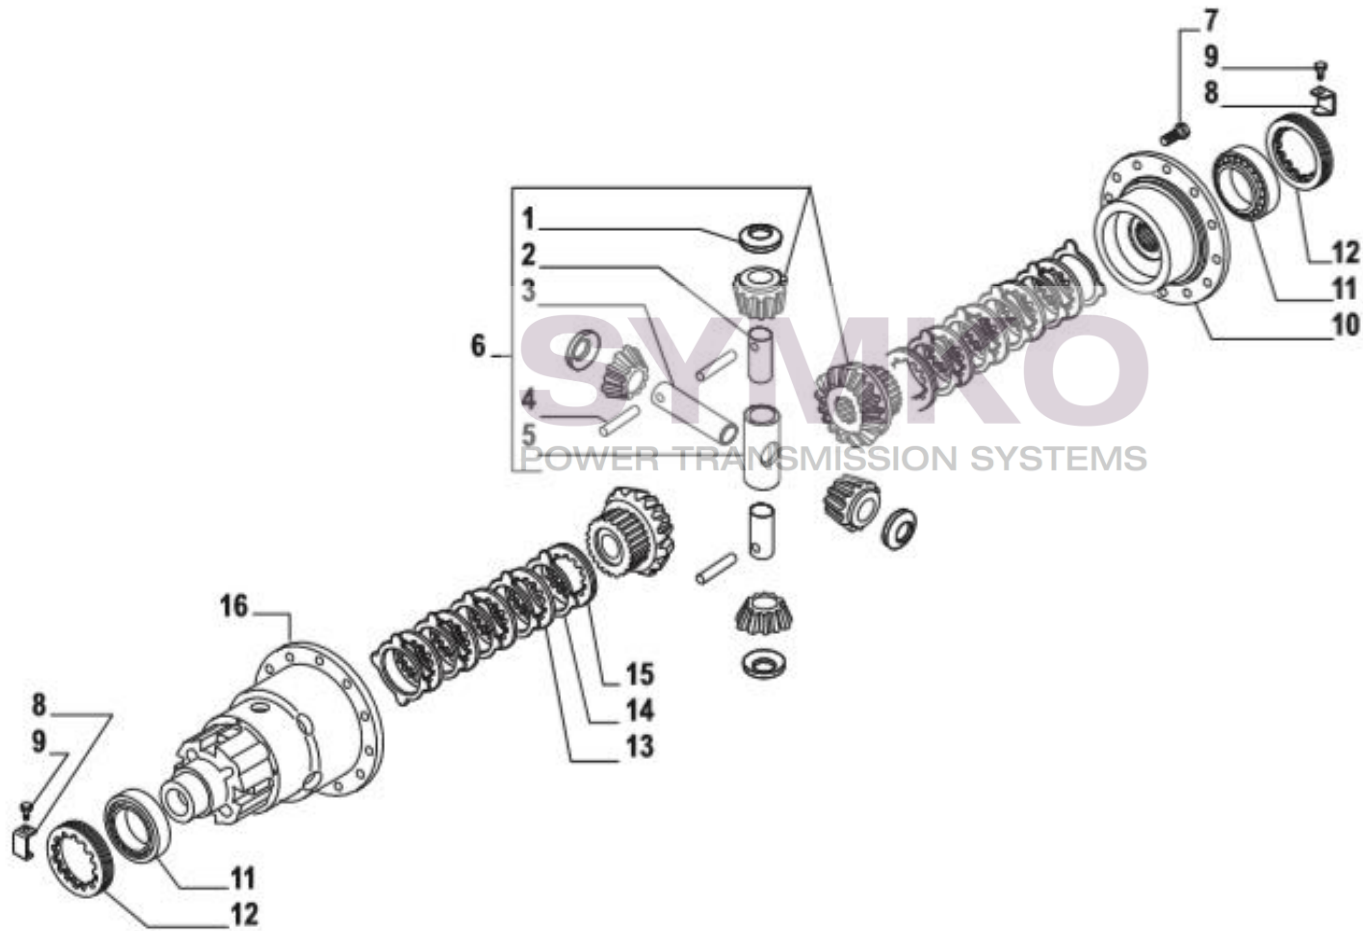

contact@symko.fr

www.symko.fr

SYMKO

POWER TRANSMISSION SYSTEMS

VUES PONT CARRARO N°134854-855-856

Vue N°4

SYMKO – Parc d'activité de Tournebride – 23 Rue de la Guillauderie 44118
LA CHEVROLIERE

Tél : 02 51 70 13 13 - fax : 02 51 70 04 04