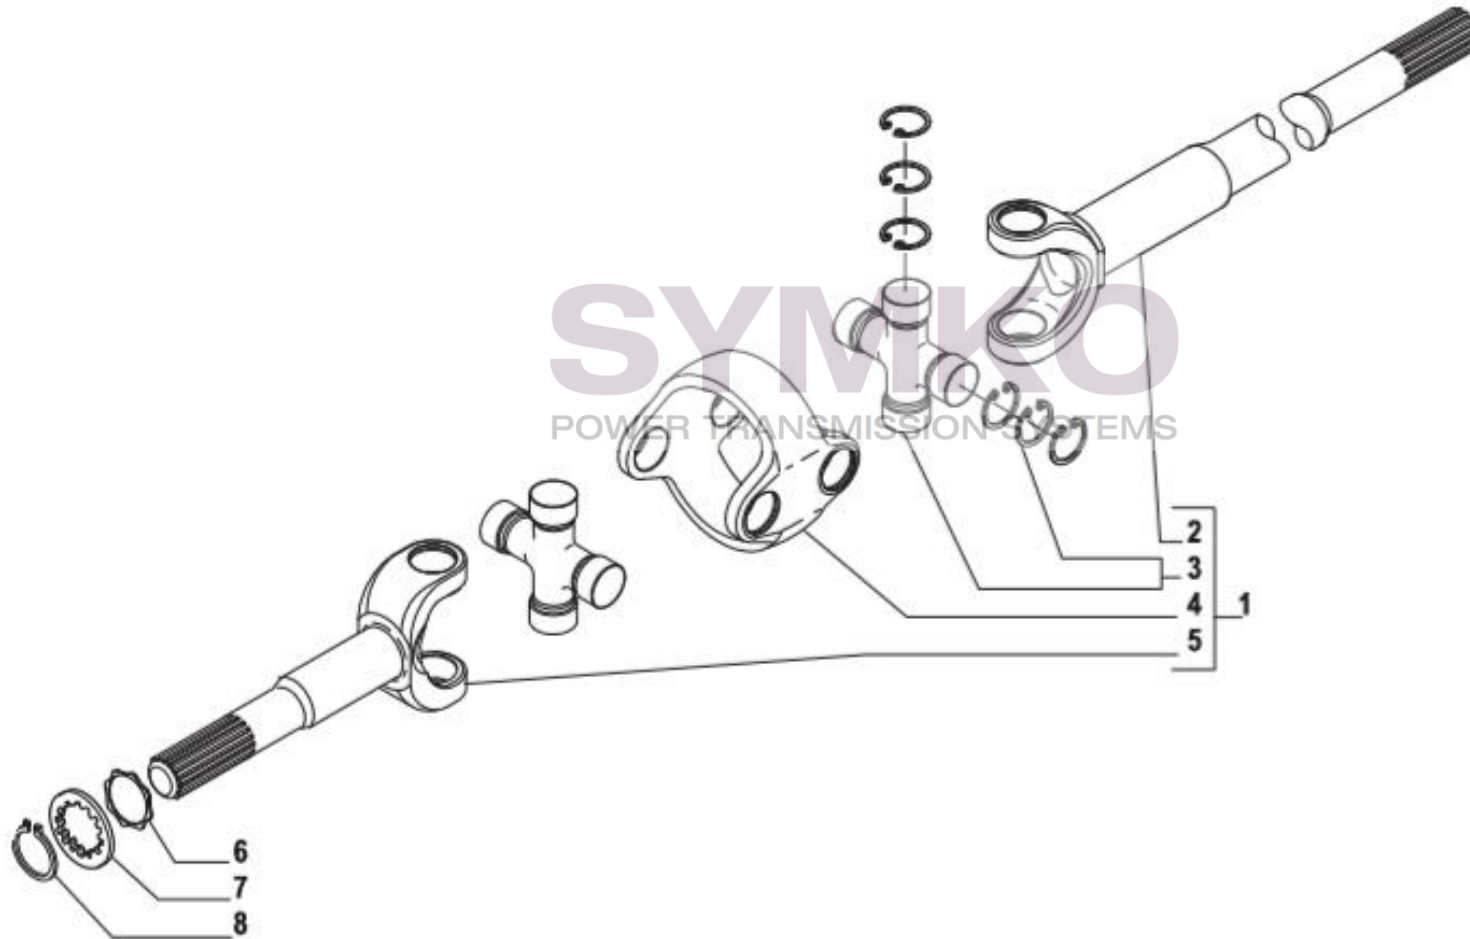

contact@symko.fr

www.symko.fr

SYMKO

POWER TRANSMISSION SYSTEMS

VUES PONT CARRARO N°134854-855-856

Vue N°6

SYMKO – Parc d'activité de Tournebride – 23 Rue de la Guillauderie 44118
LA CHEVROLIERE

Tél : 02 51 70 13 13 - fax : 02 51 70 04 04