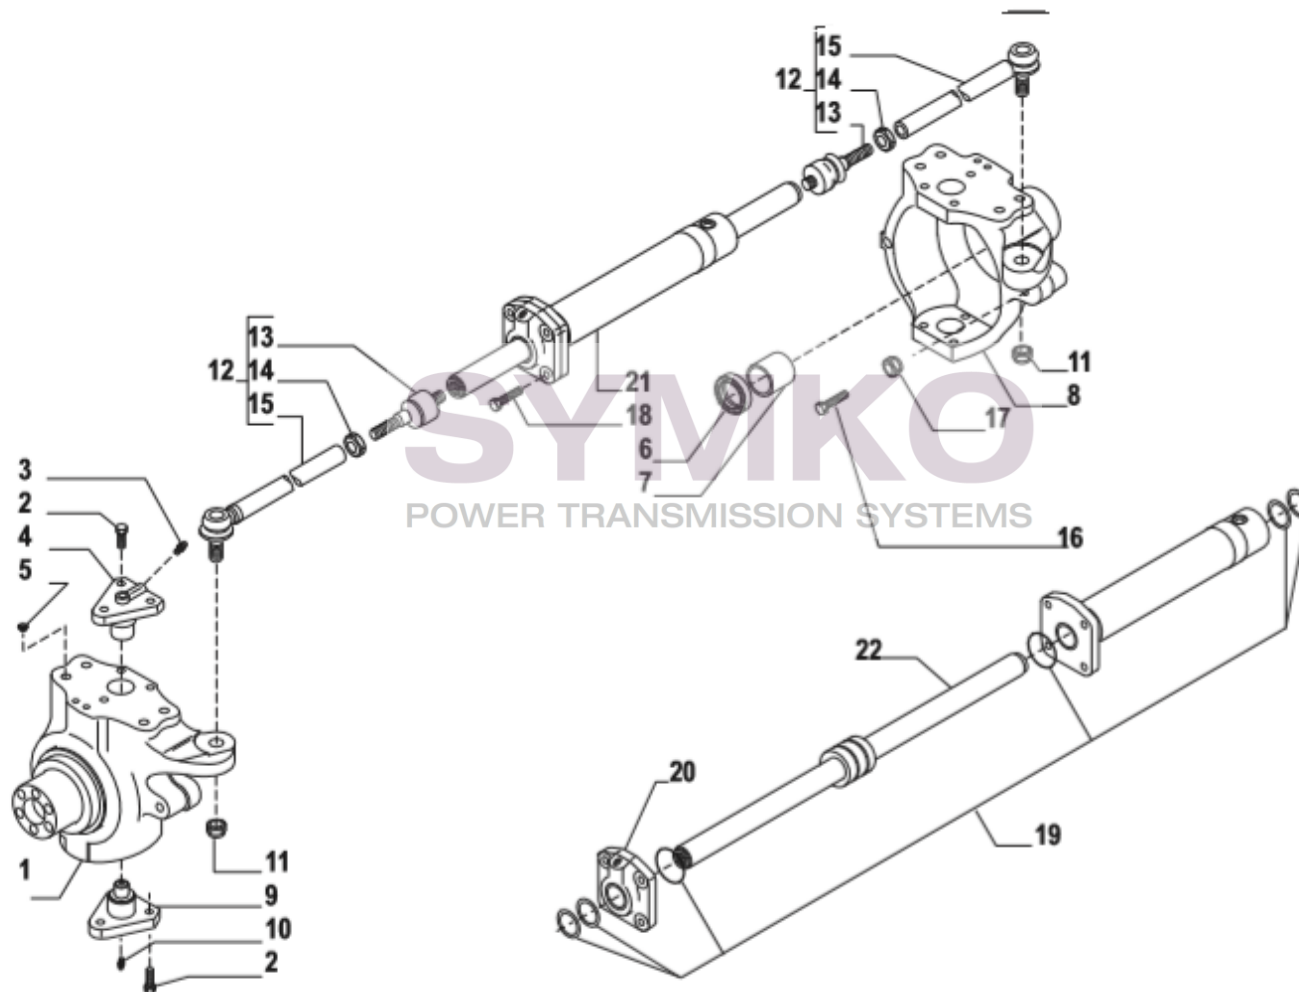

contact@symko.fr

www.symko.fr

SYMKO

POWER TRANSMISSION SYSTEMS

VUES PONT CARRARO N°134854-855-856

Vue N°2

SYMKO – Parc d’activité de Tournebride – 23 Rue de la Guillauderie 44118
LA CHEVROLIERE

Tél : 02 51 70 13 13 - fax : 02 51 70 04 04