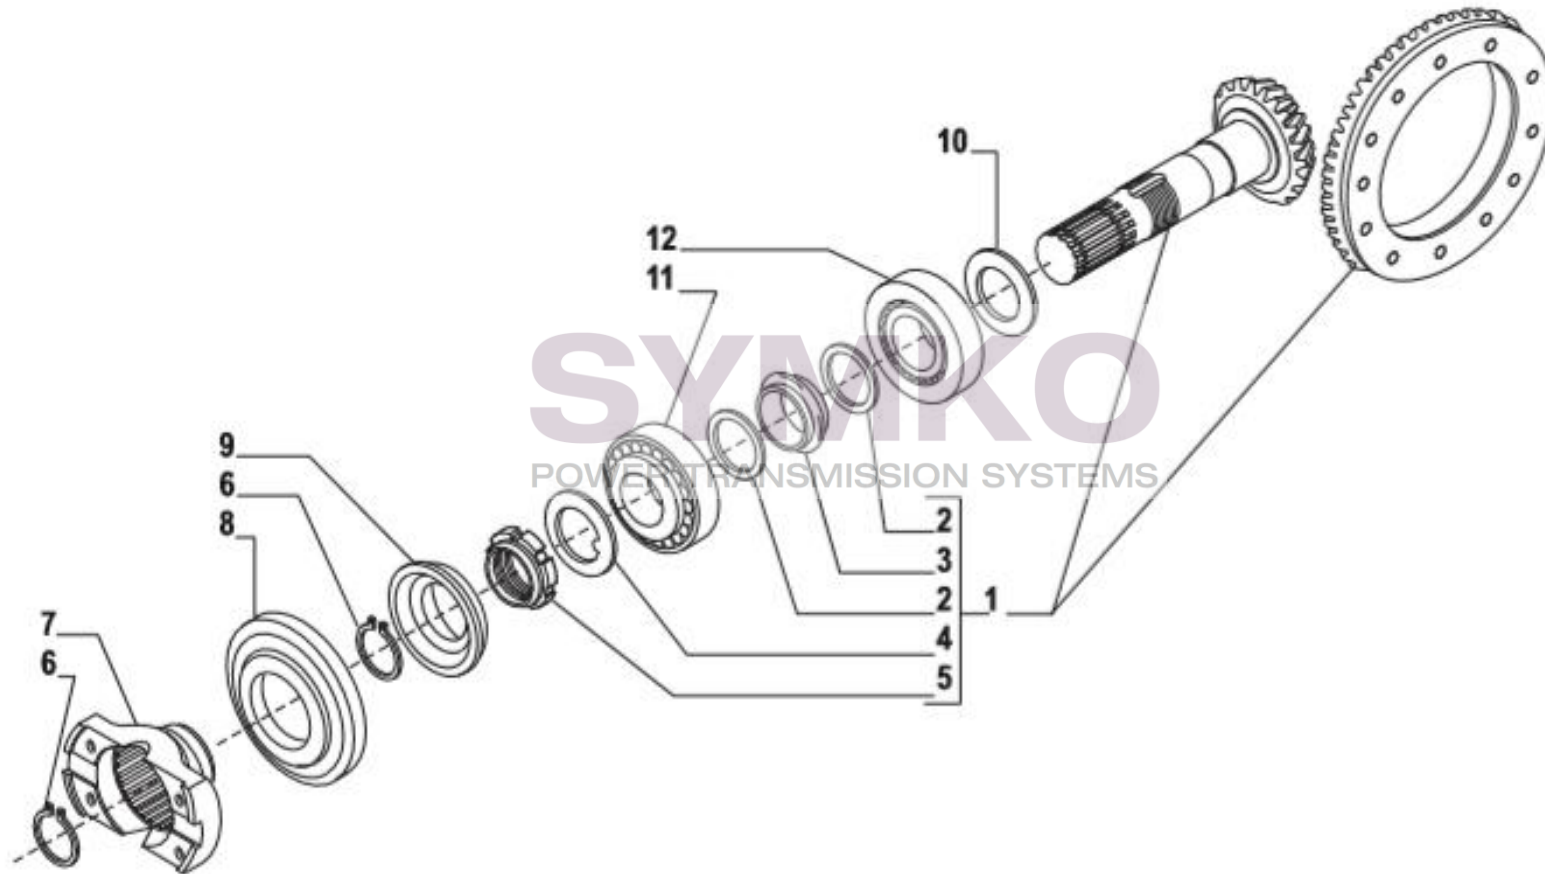

contact@symko.fr

www.symko.fr

SYMKO

POWER TRANSMISSION SYSTEMS

VUES PONT CARRARO N°134854-855-856

Vue N°3

SYMKO – Parc d’activité de Tournebride – 23 Rue de la Guillauderie 44118
LA CHEVROLIERE

Tél : 02 51 70 13 13 - fax : 02 51 70 04 04