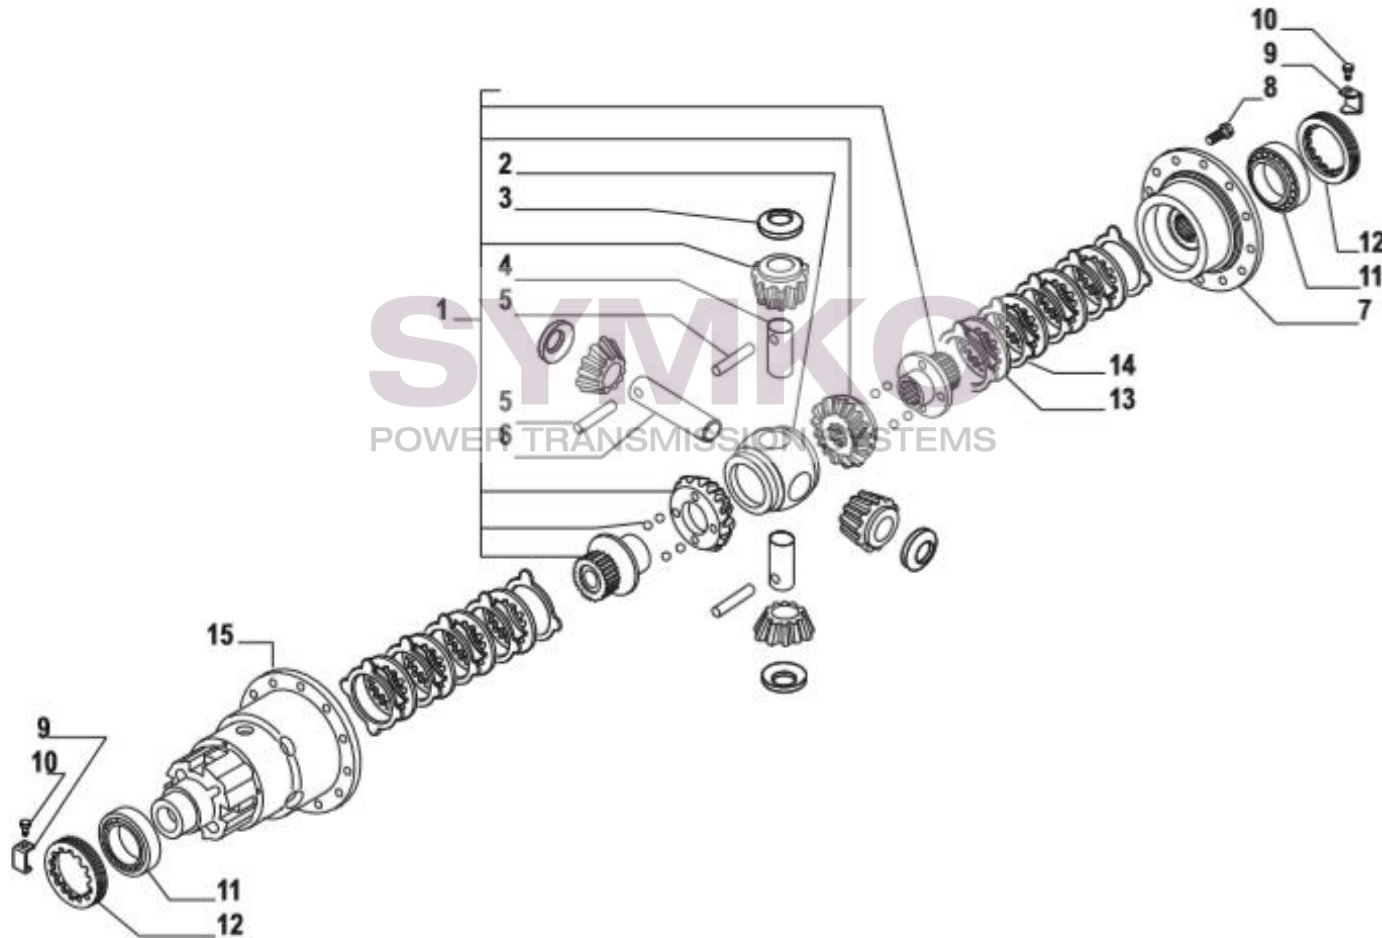

contact@symko.fr

www.symko.fr

SYMKO

POWER TRANSMISSION SYSTEMS

VUES PONT CARRARO N°134854-855-856

Vue N°5

SYMKO – Parc d'activité de Tournebride – 23 Rue de la Guillauderie 44118
LA CHEVROLIERE

Tél : 02 51 70 13 13 - fax : 02 51 70 04 04