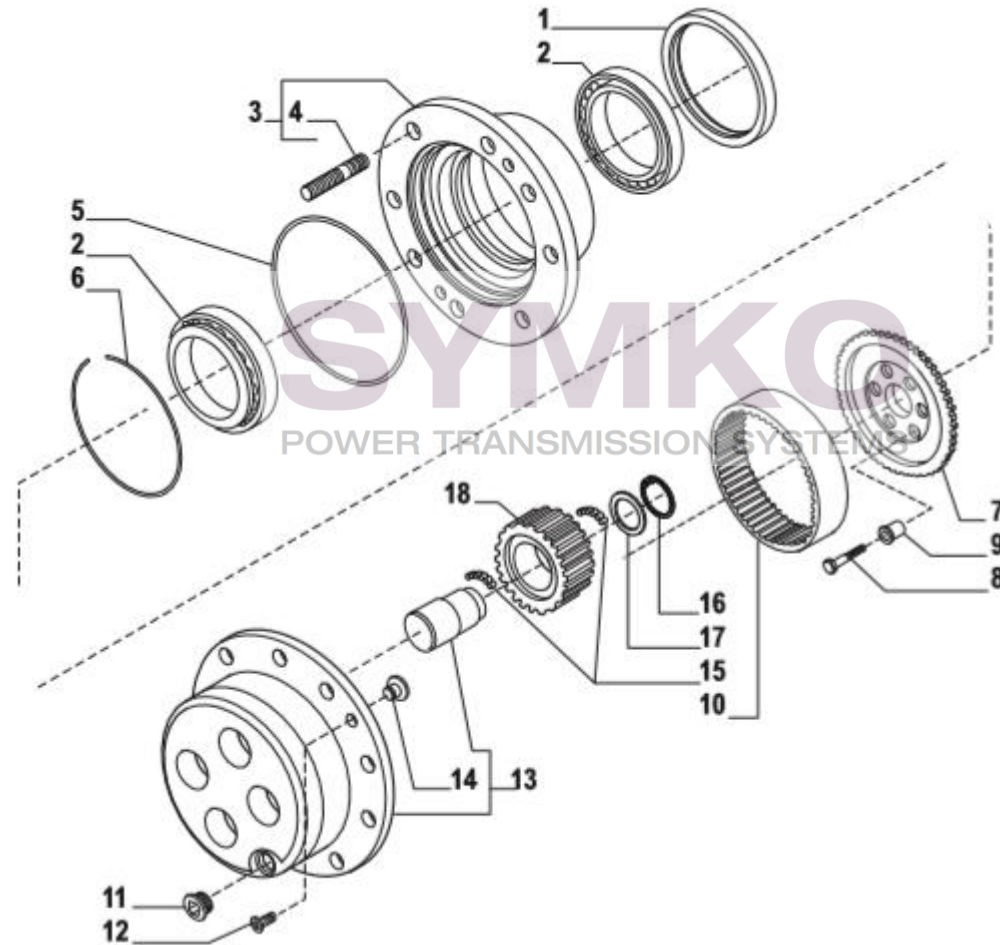

contact@symko.fr

www.symko.fr

SYMKO

POWER TRANSMISSION SYSTEMS

VUES PONT CARRARO N°134854-855-856

Vue N°7

SYMKO – Parc d’activité de Tournebride – 23 Rue de la Guillauderie 44118
LA CHEVROLIERE

Tél : 02 51 70 13 13 - fax : 02 51 70 04 04