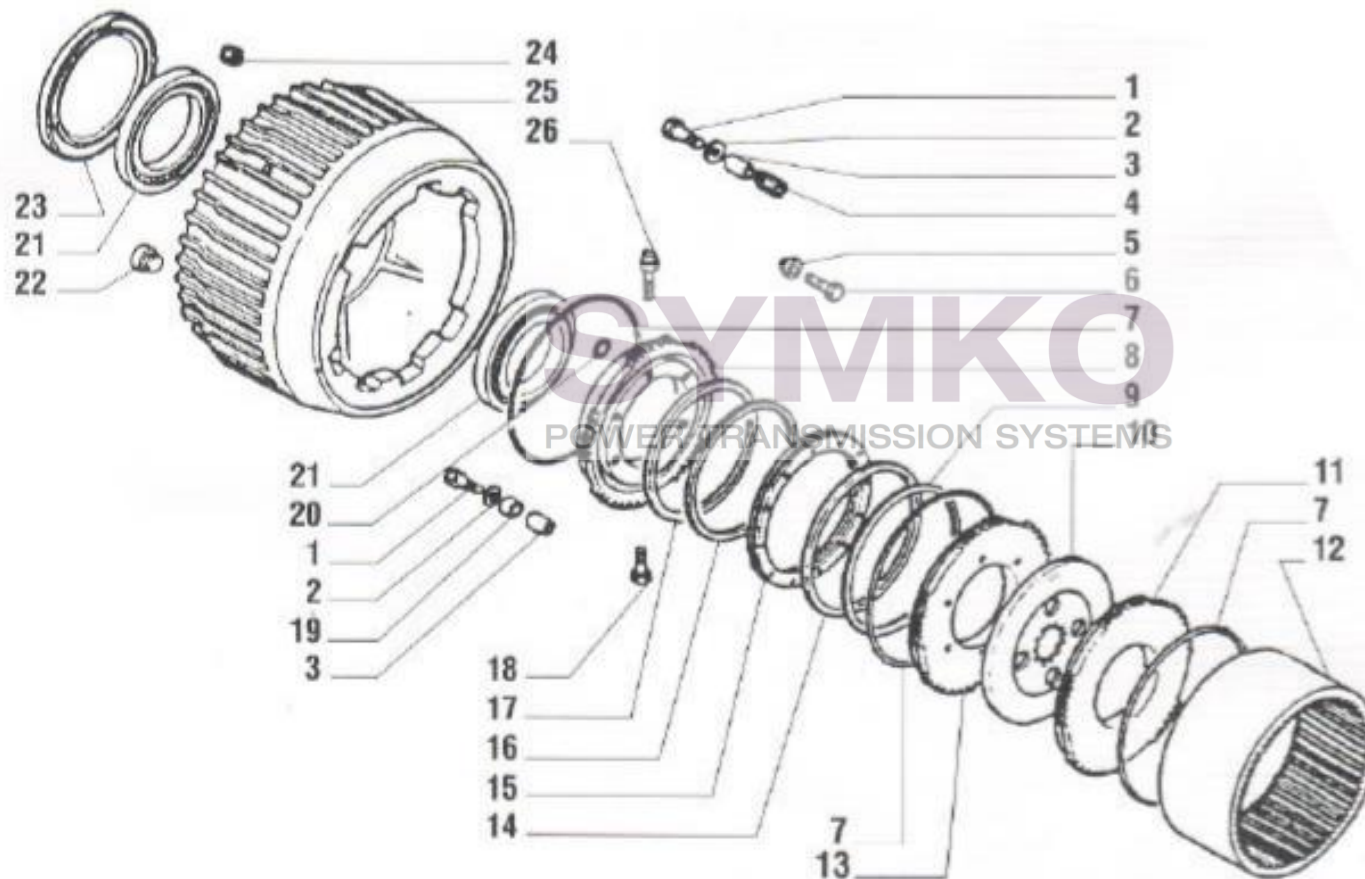

# SYMKO

POWER TRANSMISSION SYSTEMS

VUES PONT CARRARO N°135037-135038

Vue N°11

SYMKO – Parc d’activité de Tournebride – 23 Rue de la Guillauderie 44118  
LA CHEVROLIERE

Tél : 02 51 70 13 13 - fax : 02 51 70 04 04