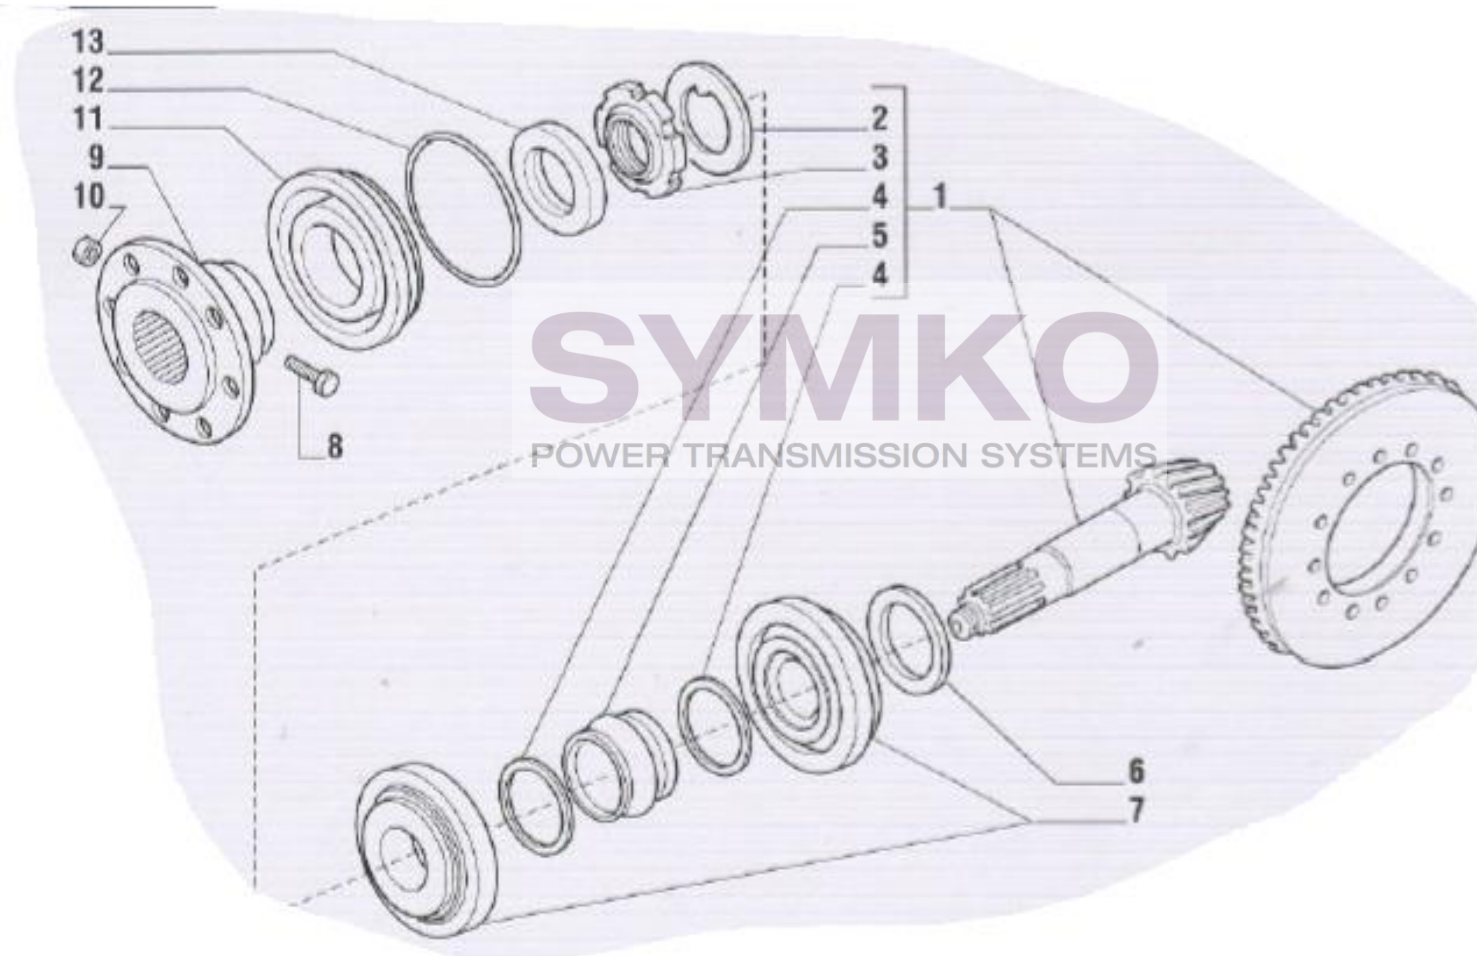

VUES PONT CARRARO N°135037-135038

Vue N°5

SYMKO – Parc d'activité de Tournebride – 23 Rue de la Guillauderie 44118
LA CHEVROLIERE

Tél : 02 51 70 13 13 - fax : 02 51 70 04 04

contact@symko.fr

www.symko.fr