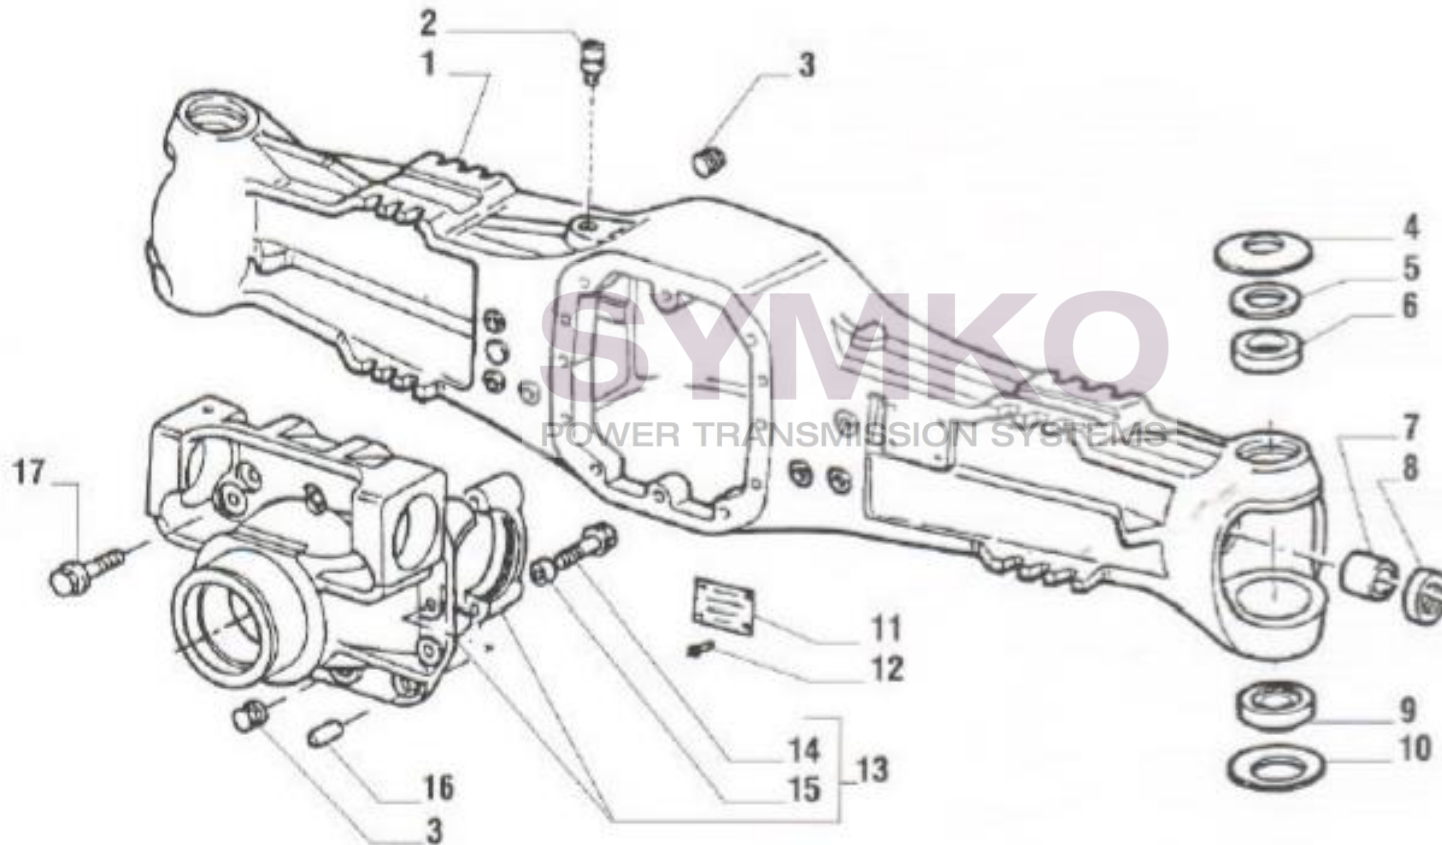

VUES PONT CARRARO N°135037-135038

Vue N°1

SYMKO – Parc d’activité de Tournebride – 23 Rue de la Guillauderie 44118  
LA CHEVROLIERE

Tél : 02 51 70 13 13 - fax : 02 51 70 04 04

[contact@symko.fr](mailto:contact@symko.fr)