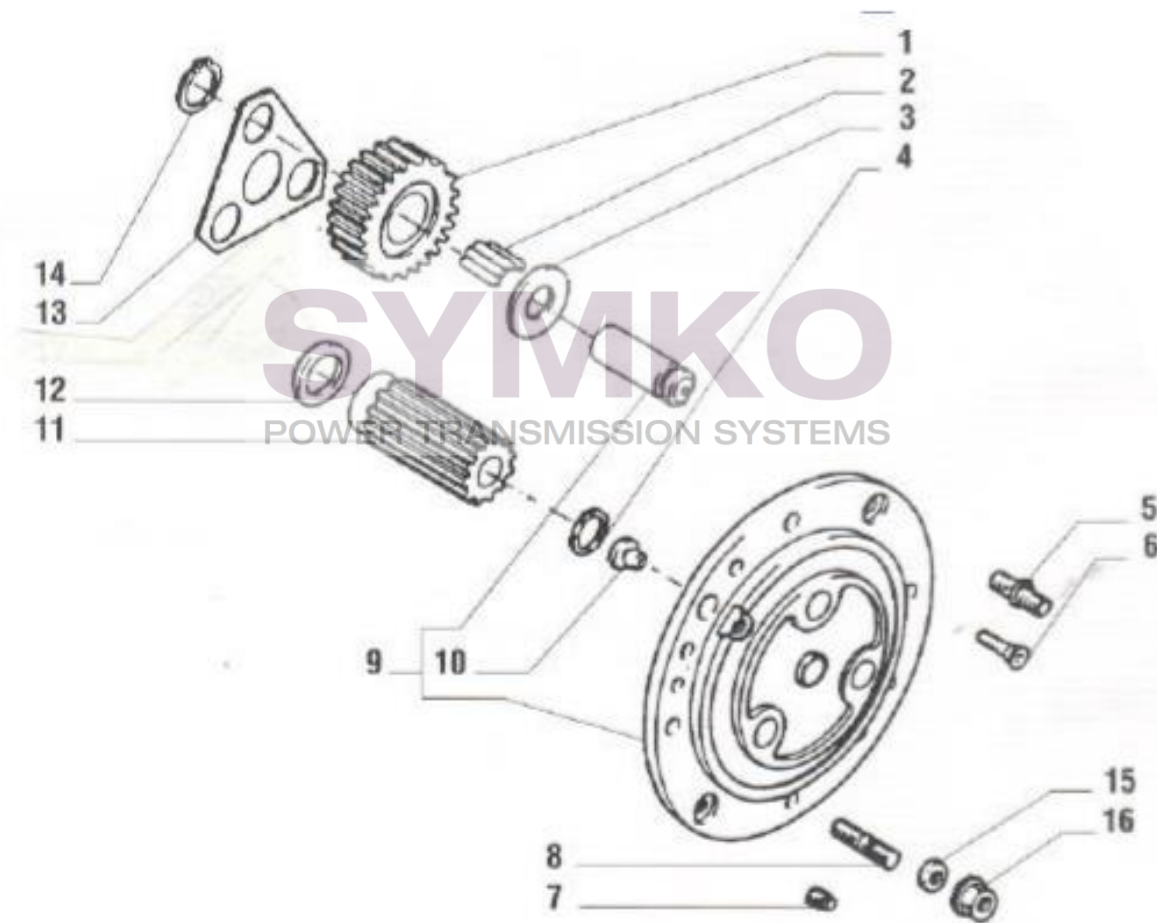

# SYMKO

POWER TRANSMISSION SYSTEMS

VUES PONT CARRARO N°135037-135038

Vue N°12

SYMKO – Parc d’activité de Tournebride – 23 Rue de la Guillauderie 44118  
LA CHEVROLIERE

Tél : 02 51 70 13 13 - fax : 02 51 70 04 04