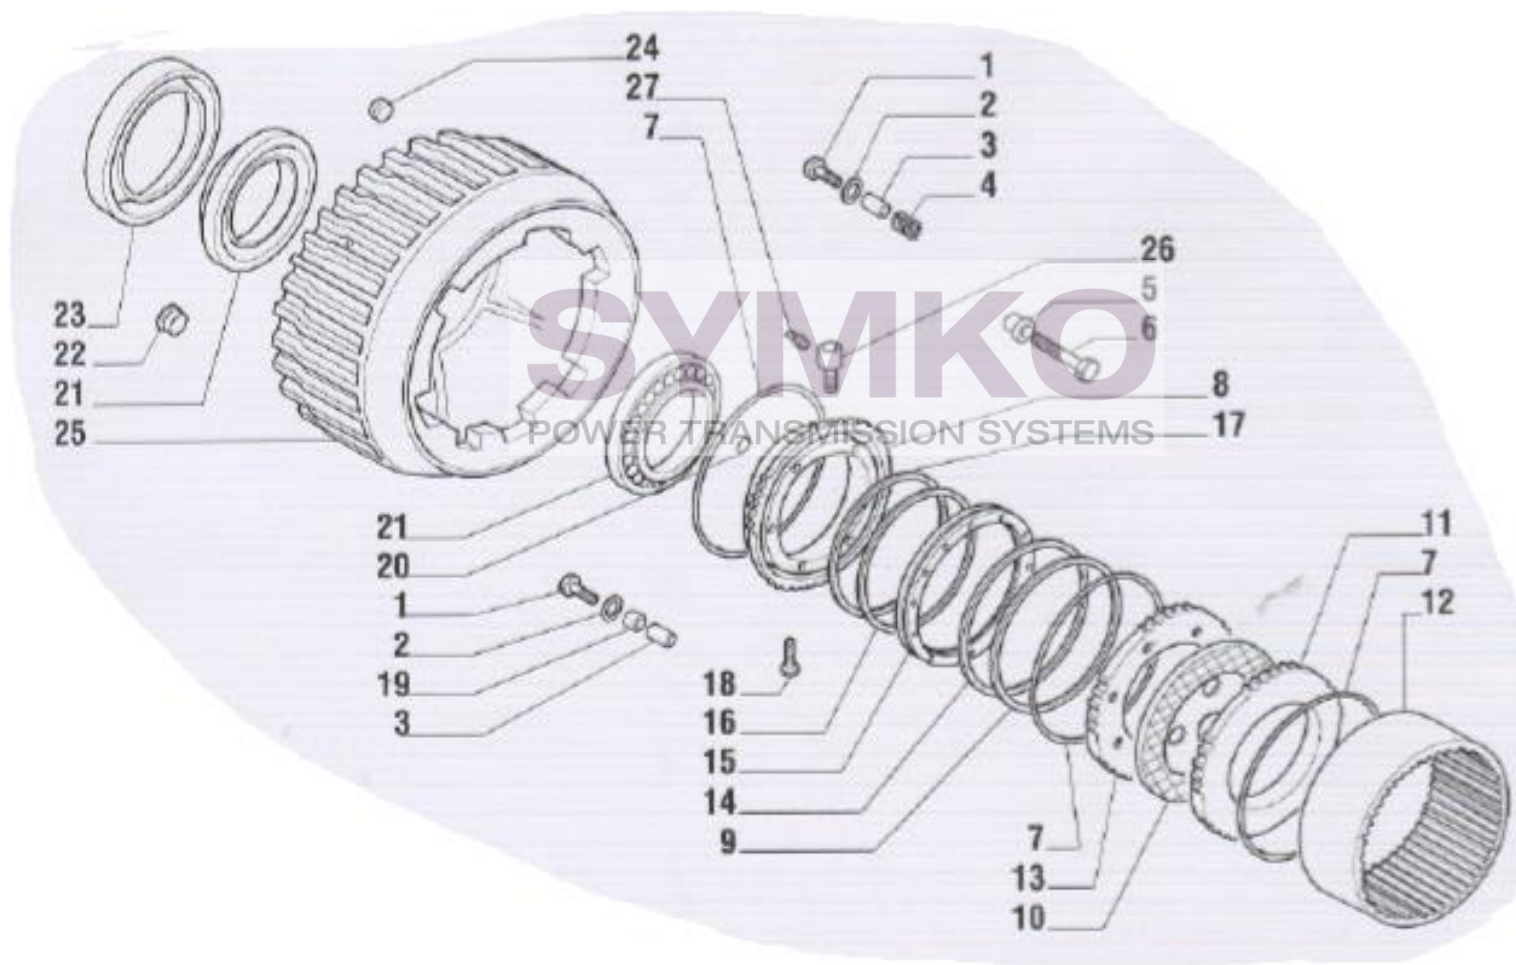

# SYMKO

POWER TRANSMISSION SYSTEMS

VUES PONT CARRARO N°135037-135038

Vue N°10

SYMKO – Parc d’activité de Tournebride – 23 Rue de la Guillauderie 44118  
LA CHEVROLIERE

Tél : 02 51 70 13 13 - fax : 02 51 70 04 04