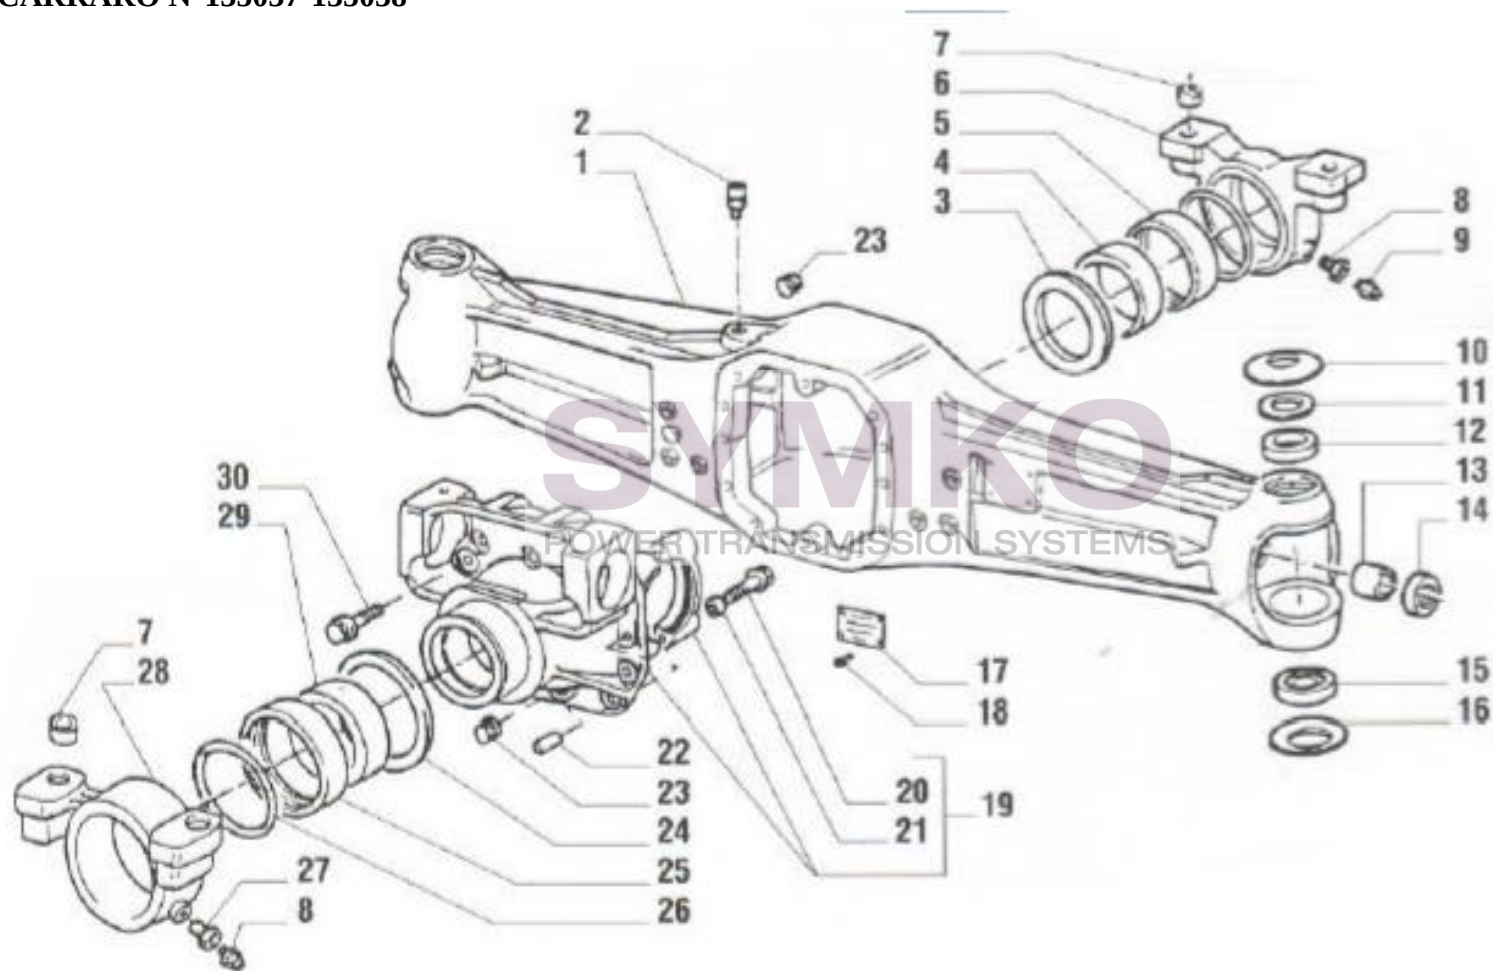

SYMKO

POWER TRANSMISSION SYSTEMS

VUES PONT CARRARO N°135037-135038

Vue N°2

SYMKO – Parc d’activité de Tournebride – 23 Rue de la Guillauderie 44118
LA CHEVROLIERE

Tél : 02 51 70 13 13 - fax : 02 51 70 04 04

contact@symko.fr

www.symko.fr