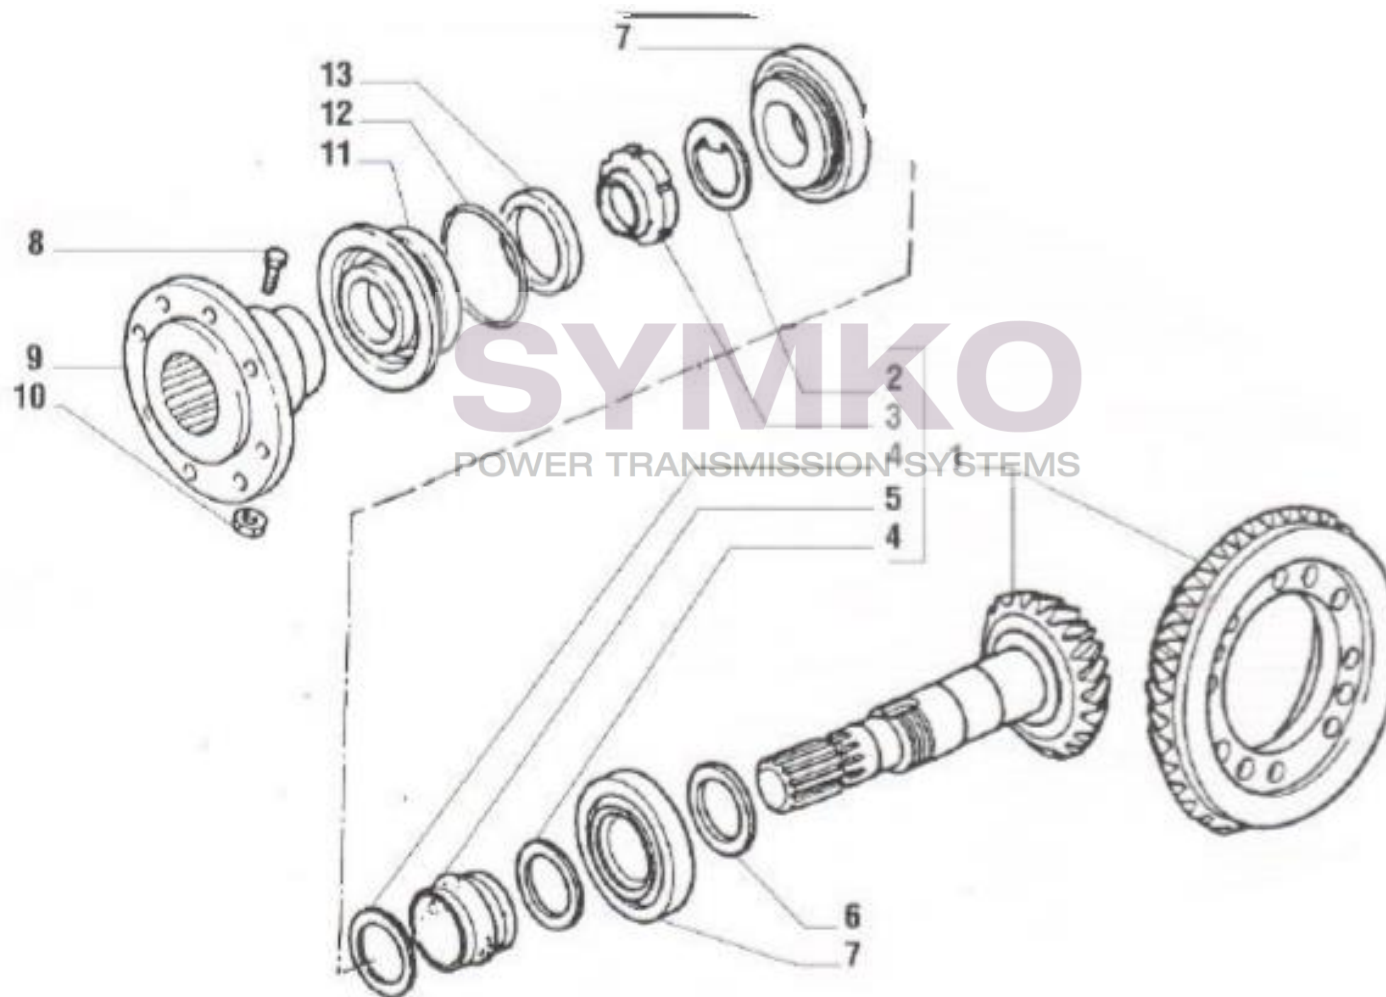

# SYMKO

POWER TRANSMISSION SYSTEMS

VUES PONT CARRARO N°135037-135038

Vue N°6

SYMKO – Parc d'activité de Tournebride – 23 Rue de la Guillauderie 44118  
LA CHEVROLIERE

Tél : 02 51 70 13 13 - fax : 02 51 70 04 04