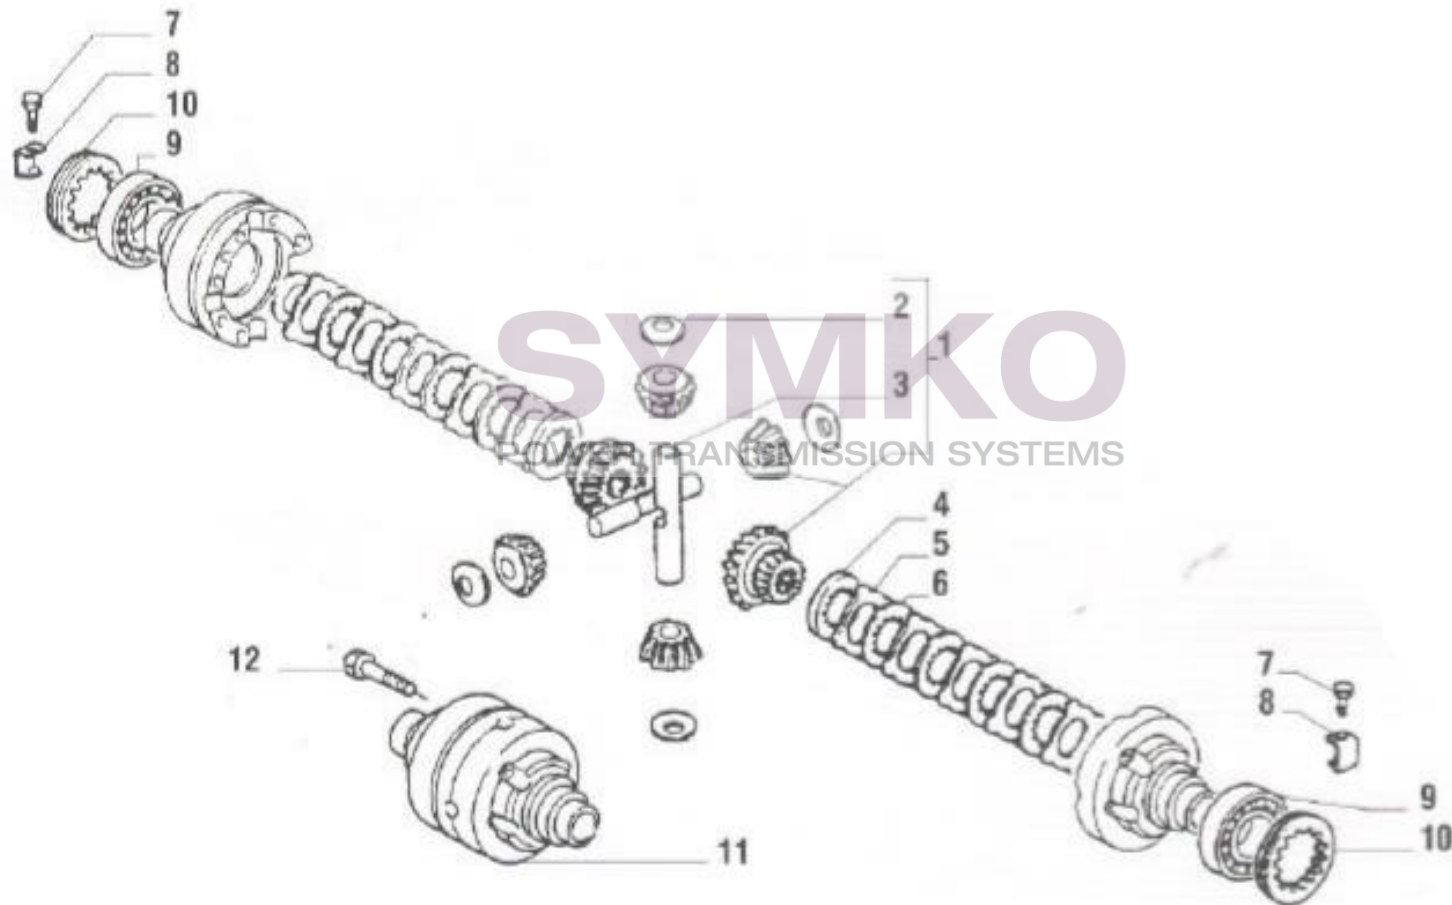

VUES PONT CARRARO N°135037-135038

Vue N°8

SYMKO – Parc d’activité de Tournebride – 23 Rue de la Guillauderie 44118
LA CHEVROLIERE

Tél : 02 51 70 13 13 - fax : 02 51 70 04 04

contact@symko.fr

www.symko.fr