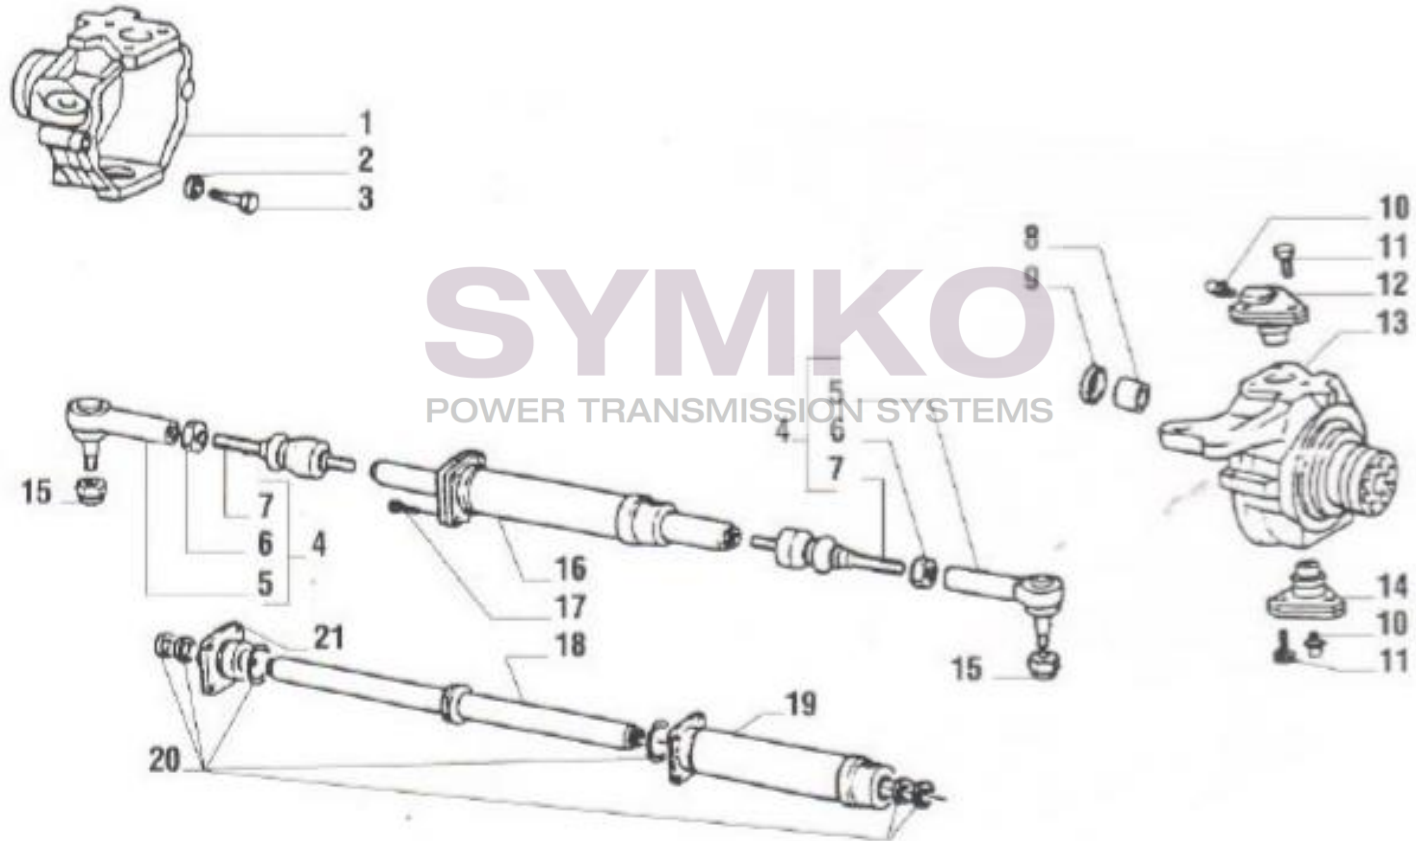

# SYMKO

POWER TRANSMISSION SYSTEMS

VUES PONT CARRARO N°135037-135038

Vue N°4

SYMKO – Parc d’activité de Tournebride – 23 Rue de la Guillauderie 44118  
LA CHEVROLIERE

Tél : 02 51 70 13 13 - fax : 02 51 70 04 04