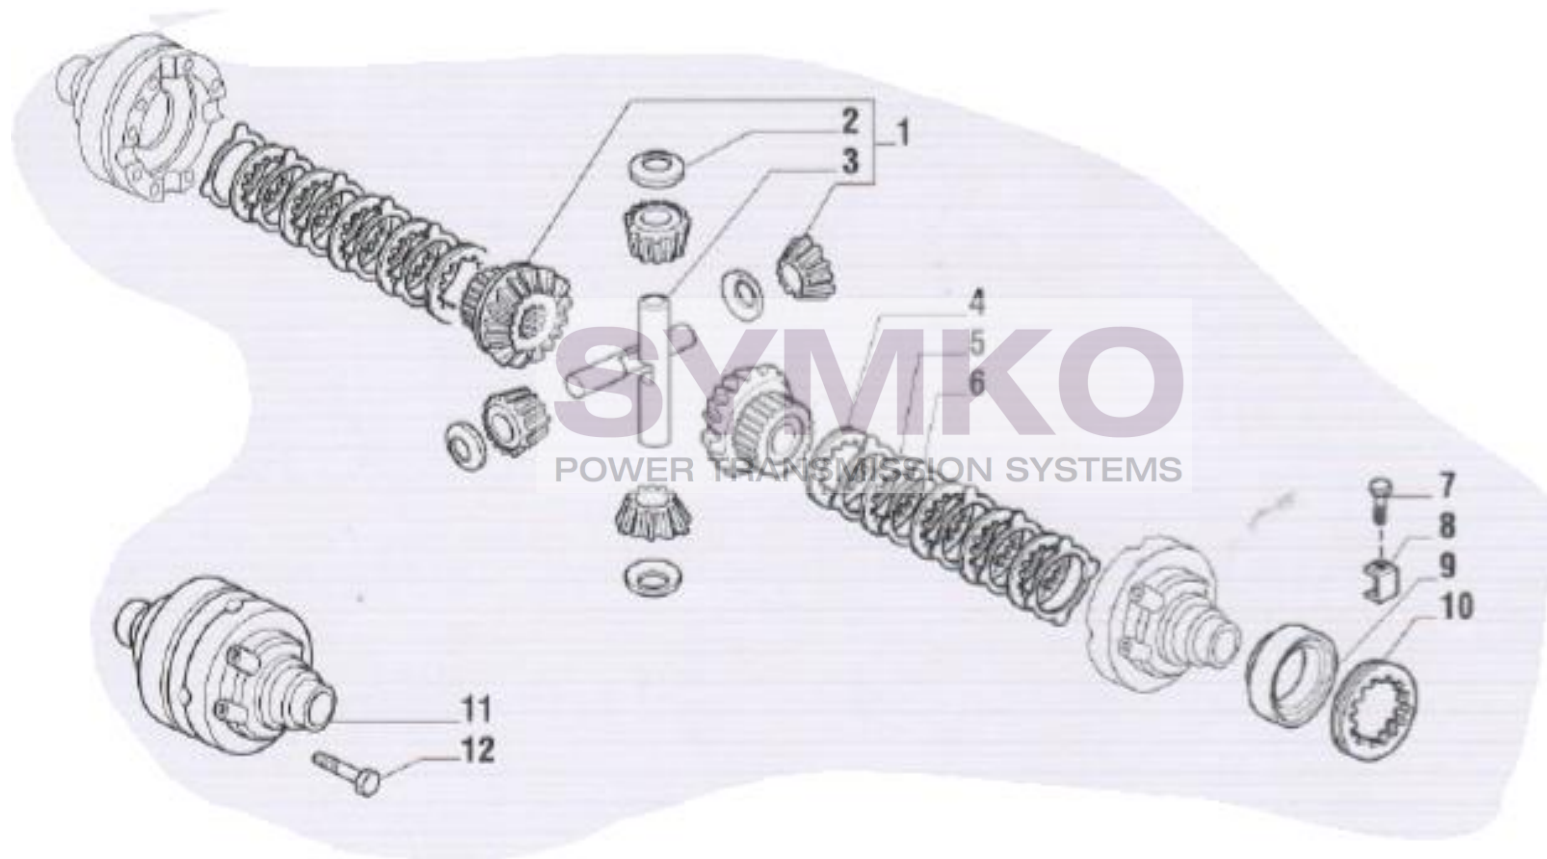

VUES PONT CARRARO N°135037-135038

Vue N°7

SYMKO – Parc d'activité de Tournebride – 23 Rue de la Guillauderie 44118
LA CHEVROLIERE

Tél : 02 51 70 13 13 - fax : 02 51 70 04 04

contact@symko.fr

www.symko.fr