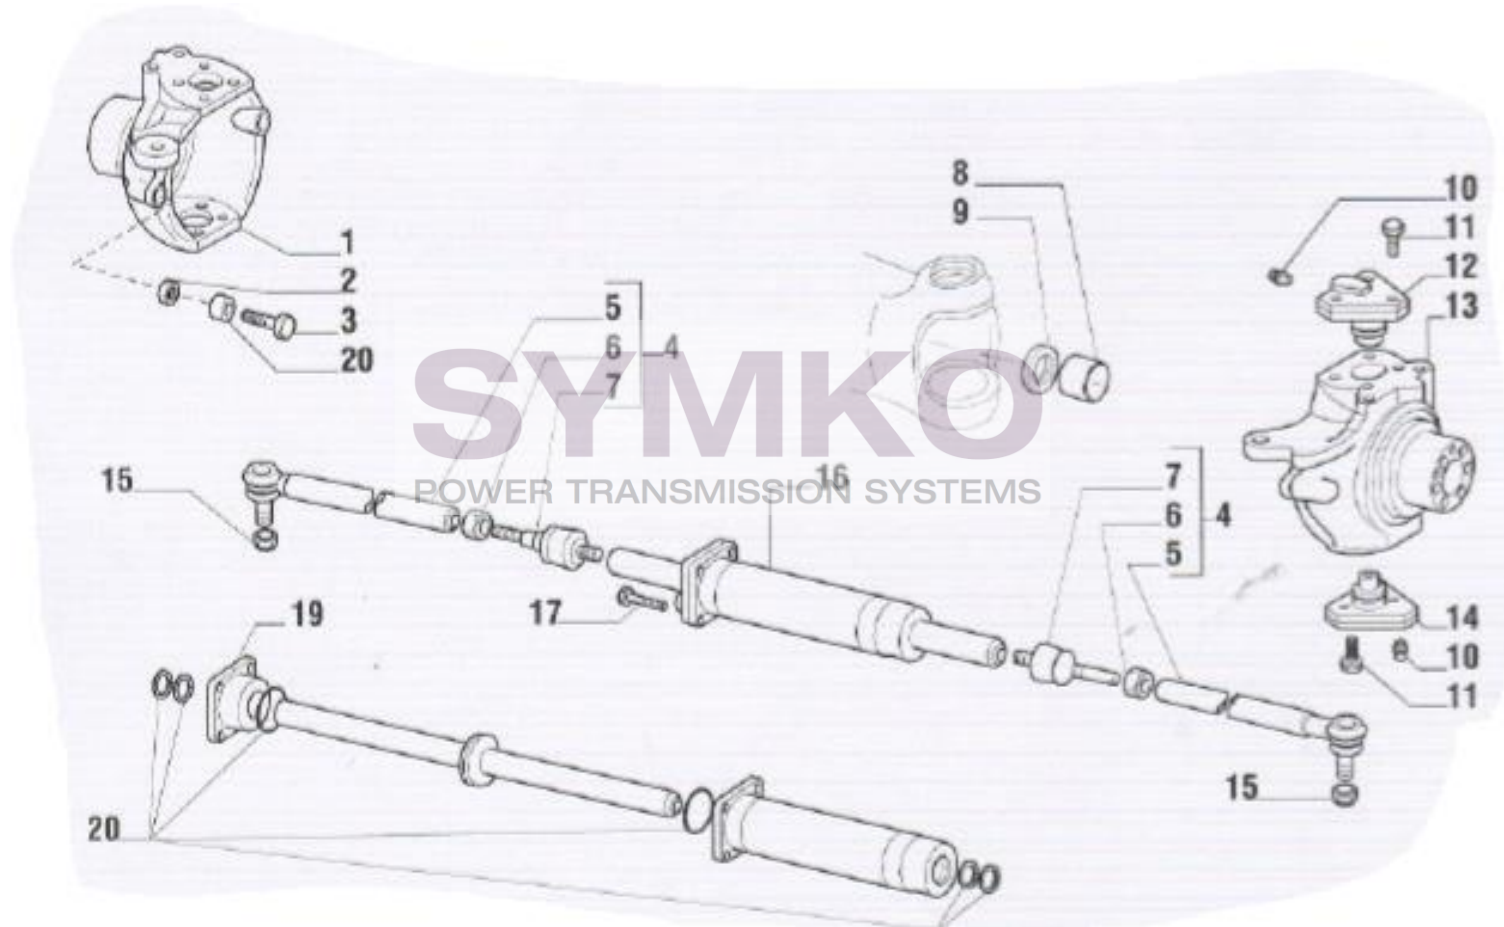

# SYMKO

POWER TRANSMISSION SYSTEMS

VUES PONT CARRARO N°135037-135038

Vue N°3

SYMKO – Parc d’activité de Tournebride – 23 Rue de la Guillauderie 44118  
LA CHEVROLIERE

Tél : 02 51 70 13 13 - fax : 02 51 70 04 04