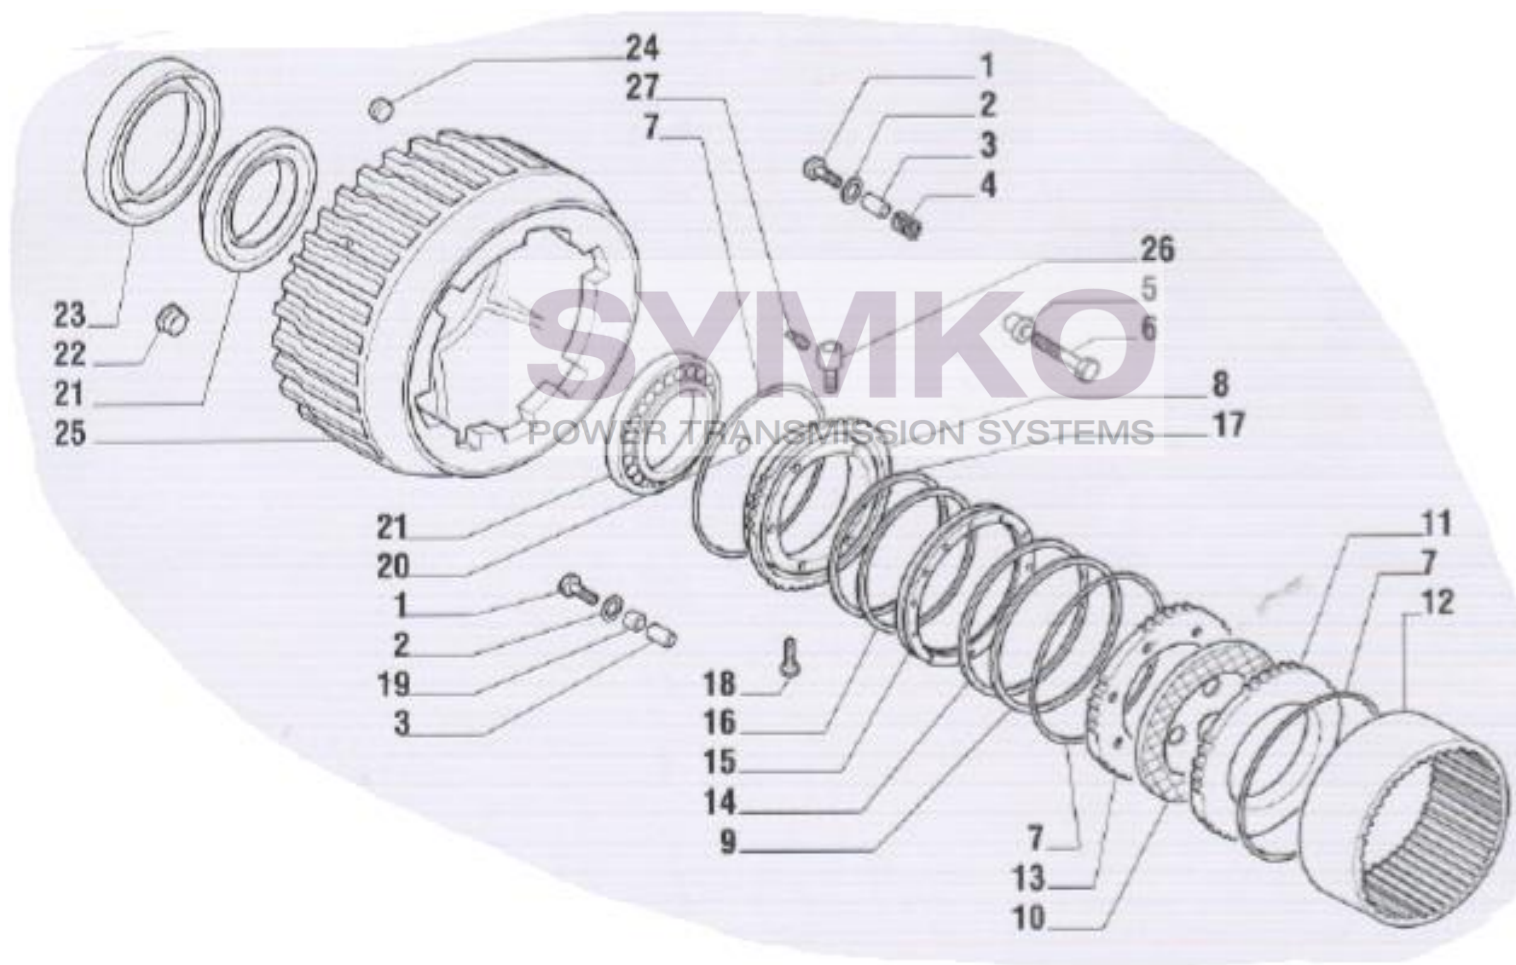

SYMKO

POWER TRANSMISSION SYSTEMS

VUES PONT CARRARO N°135037-135038

Vue N°10

SYMKO – Parc d’activité de Tournebride – 23 Rue de la Guillauderie 44118
LA CHEVROLIERE

Tél : 02 51 70 13 13 - fax : 02 51 70 04 04

contact@symko.fr

www.symko.fr