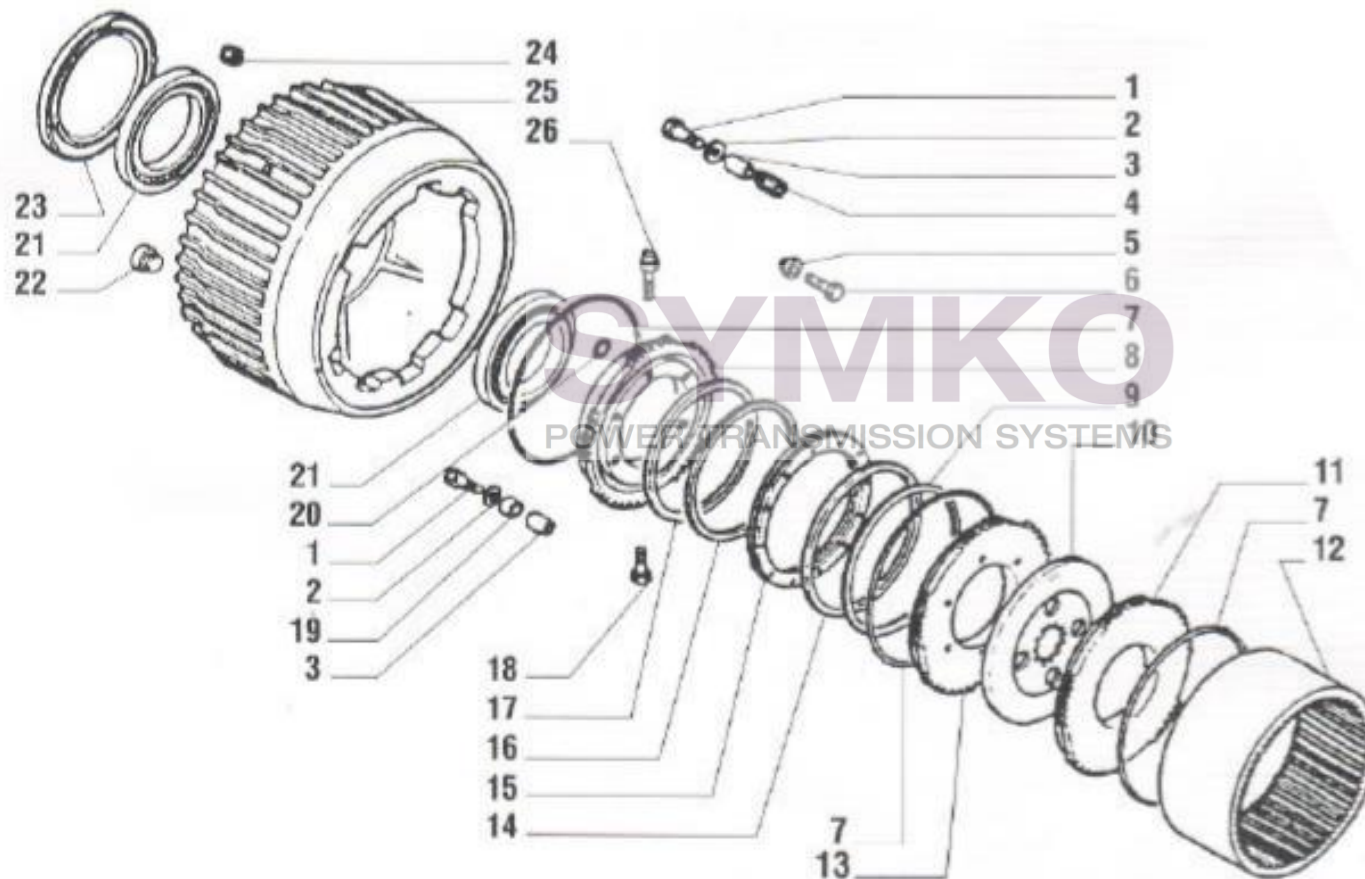

contact@symko.fr

www.symko.fr

SYMKO

POWER TRANSMISSION SYSTEMS

VUES PONT CARRARO N°135037-135038

Vue N°11

SYMKO – Parc d’activité de Tournebride – 23 Rue de la Guillauderie 44118
LA CHEVROLIERE

Tél : 02 51 70 13 13 - fax : 02 51 70 04 04