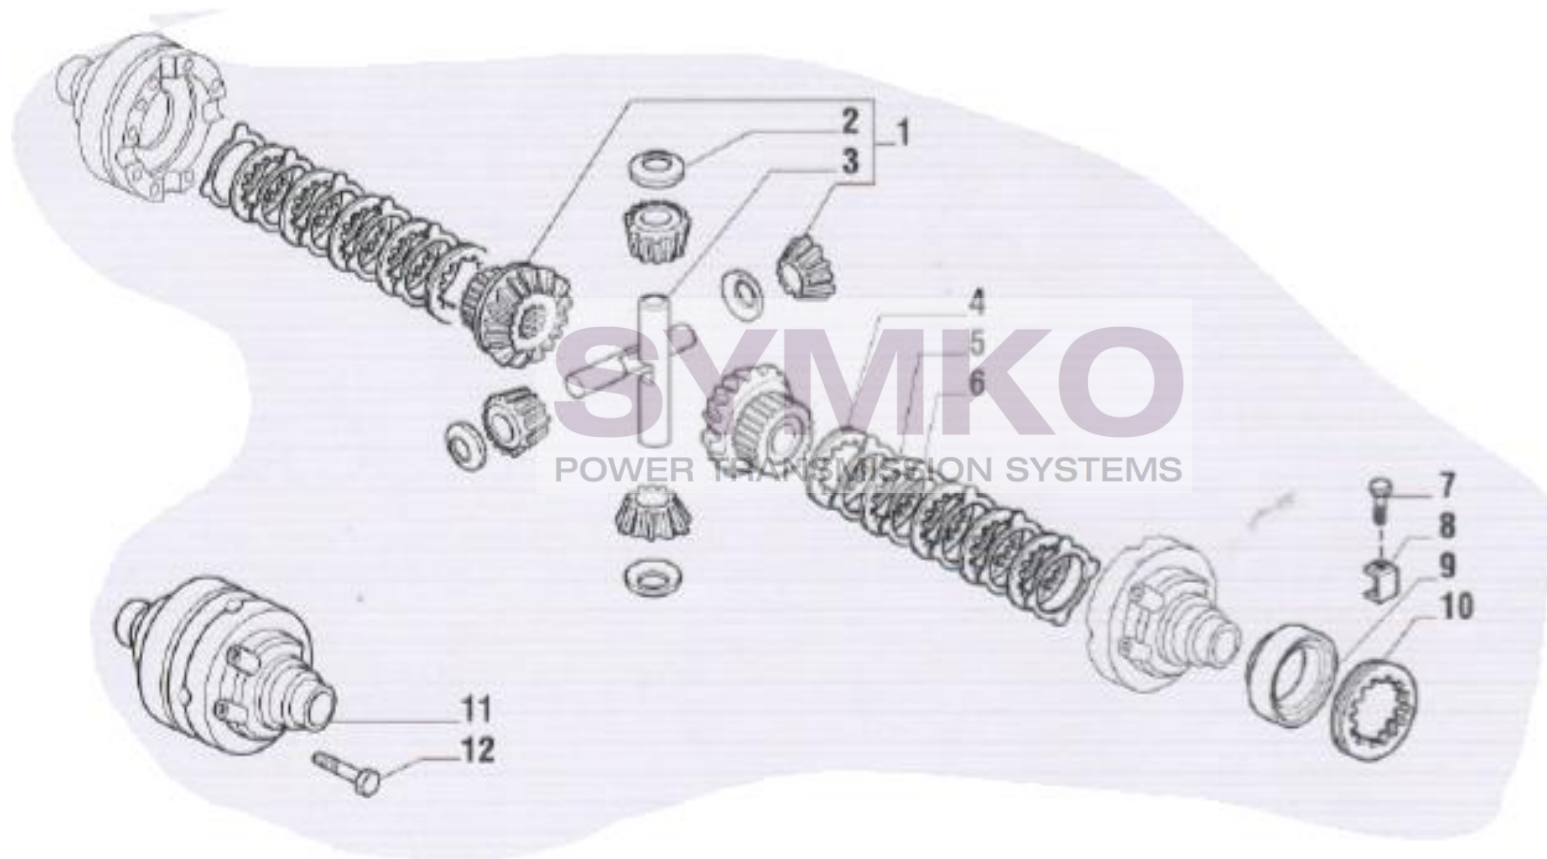

contact@symko.fr

www.symko.fr

SYMKO

POWER TRANSMISSION SYSTEMS

VUES PONT CARRARO N°135037-135038

Vue N°7

SYMKO – Parc d’activité de Tournebride – 23 Rue de la Guillauderie 44118
LA CHEVROLIERE

Tél : 02 51 70 13 13 - fax : 02 51 70 04 04