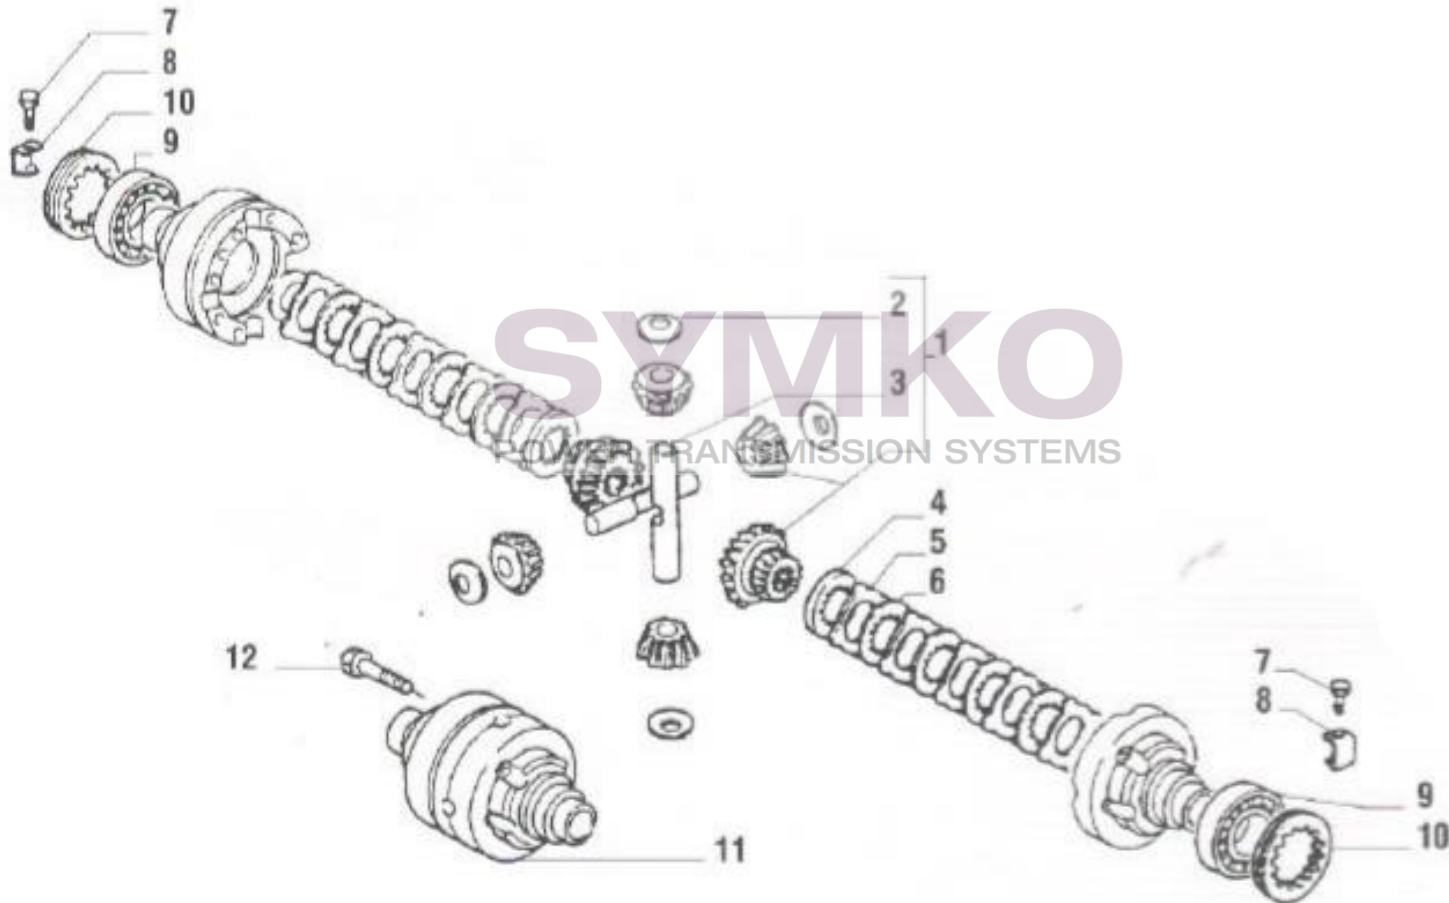

VUES PONT CARRARO N°135037-135038

Vue N°8

SYMKO – Parc d’activité de Tournebride – 23 Rue de la Guillauderie 44118
LA CHEVROLIERE

Tél : 02 51 70 13 13 - fax : 02 51 70 04 04

contact@symko.fr

www.symko.fr