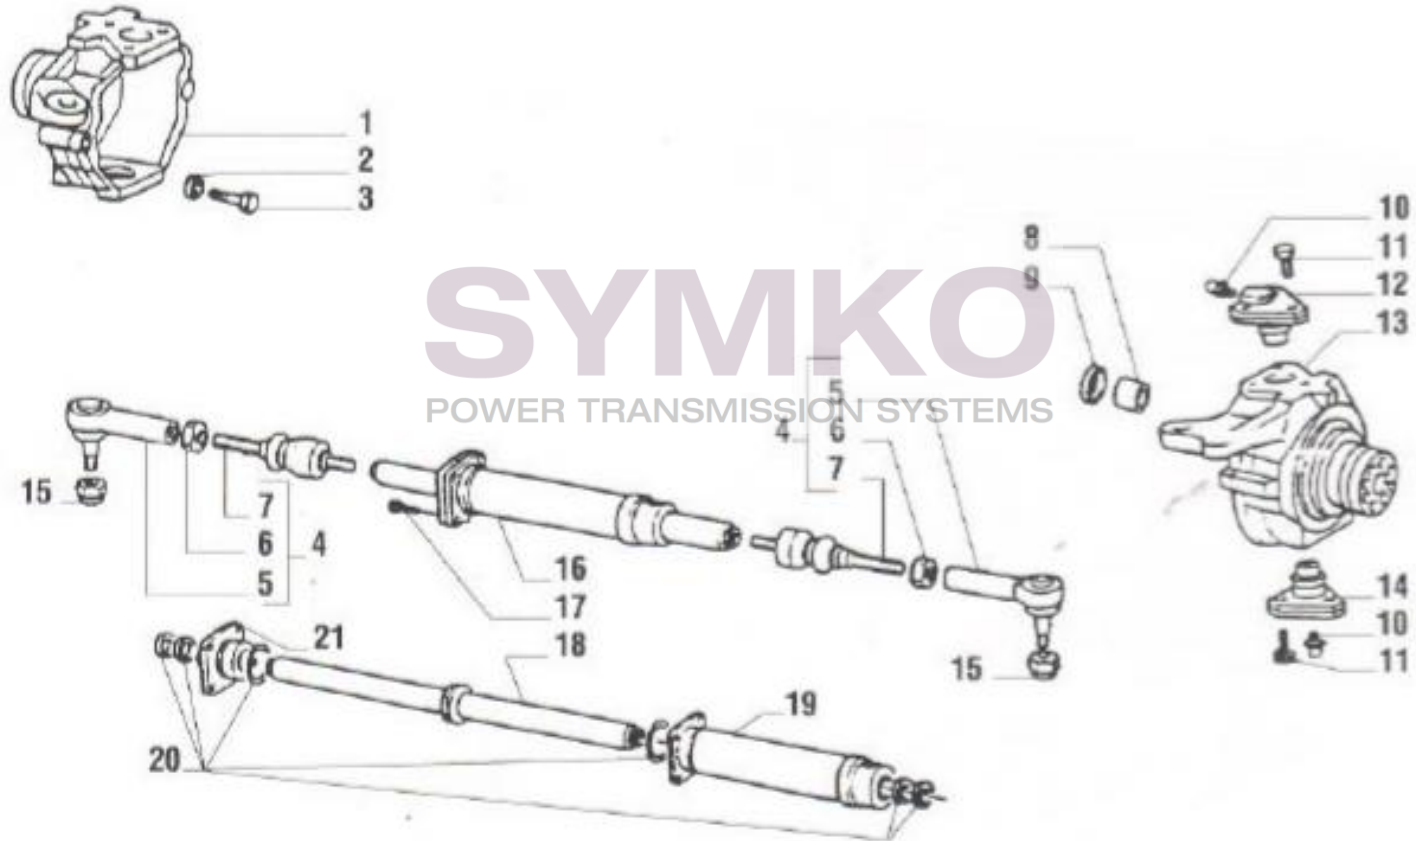

contact@symko.fr

www.symko.fr

SYMKO

POWER TRANSMISSION SYSTEMS

VUES PONT CARRARO N°135037-135038

Vue N°4

SYMKO – Parc d’activité de Tournebride – 23 Rue de la Guillauderie 44118
LA CHEVROLIERE

Tél : 02 51 70 13 13 - fax : 02 51 70 04 04