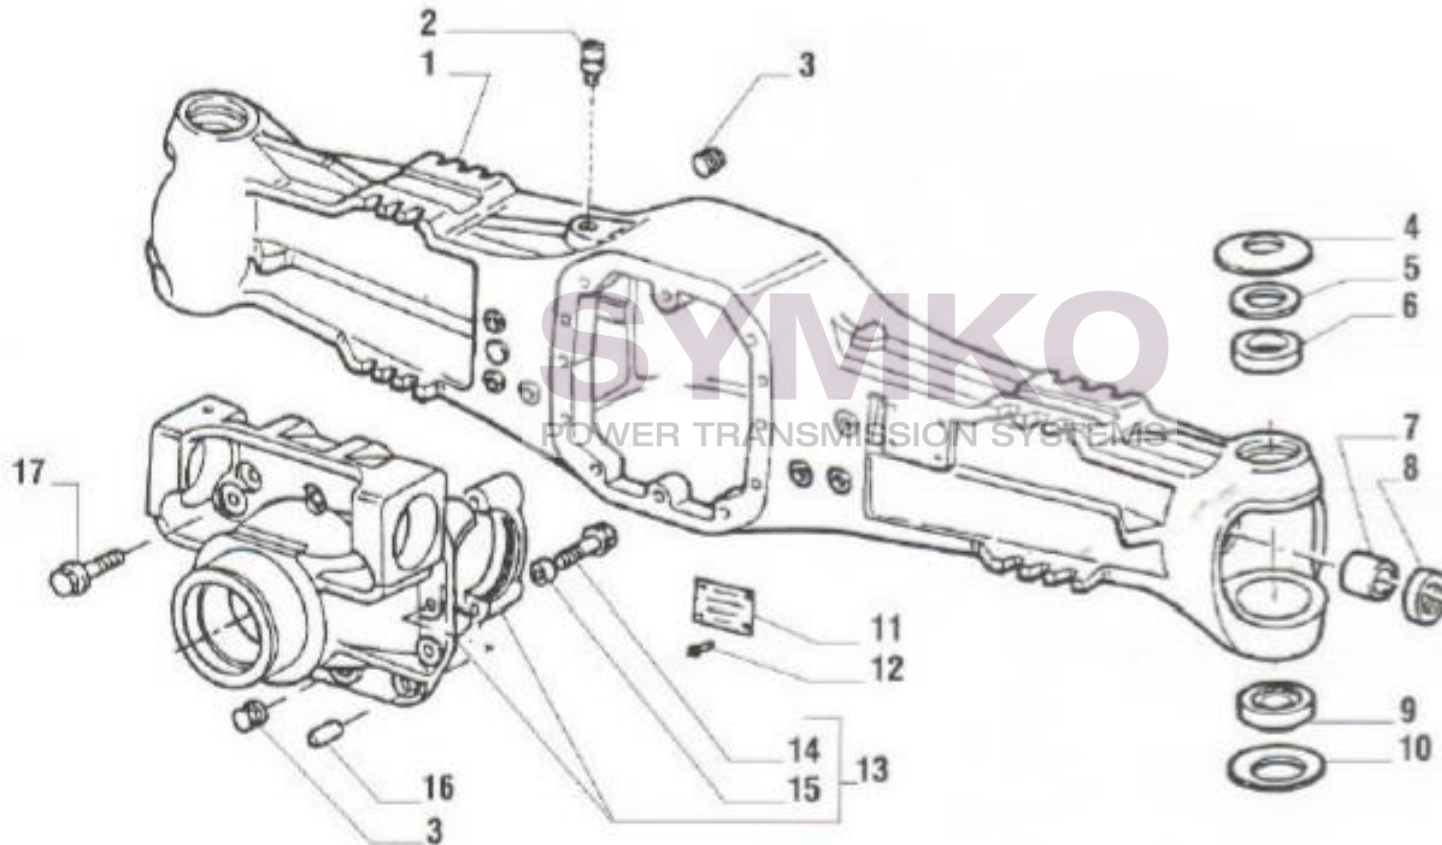

SYMKO

POWER TRANSMISSION SYSTEMS

VUES PONT CARRARO N°135037-135038

Vue N°1

SYMKO – Parc d’activité de Tournebride – 23 Rue de la Guillauderie 44118
LA CHEVROLIERE

Tél : 02 51 70 13 13 - fax : 02 51 70 04 04