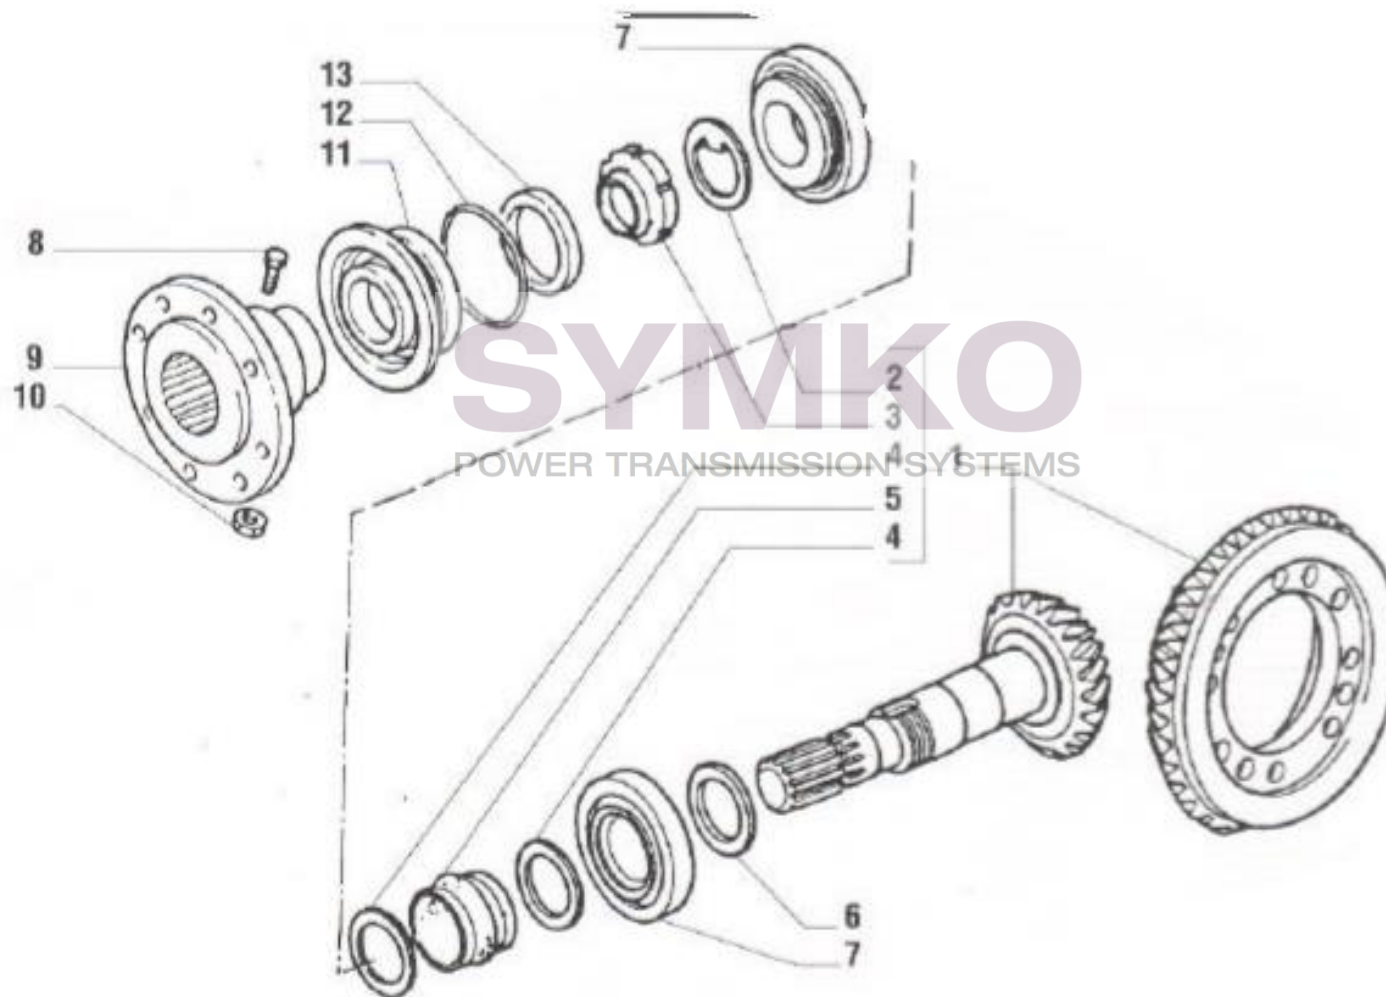

SYMKO

POWER TRANSMISSION SYSTEMS

VUES PONT CARRARO N°135037-135038

Vue N°6

SYMKO – Parc d'activité de Tournebride – 23 Rue de la Guillauderie 44118
LA CHEVROLIERE

Tél : 02 51 70 13 13 - fax : 02 51 70 04 04

contact@symko.fr

www.symko.fr