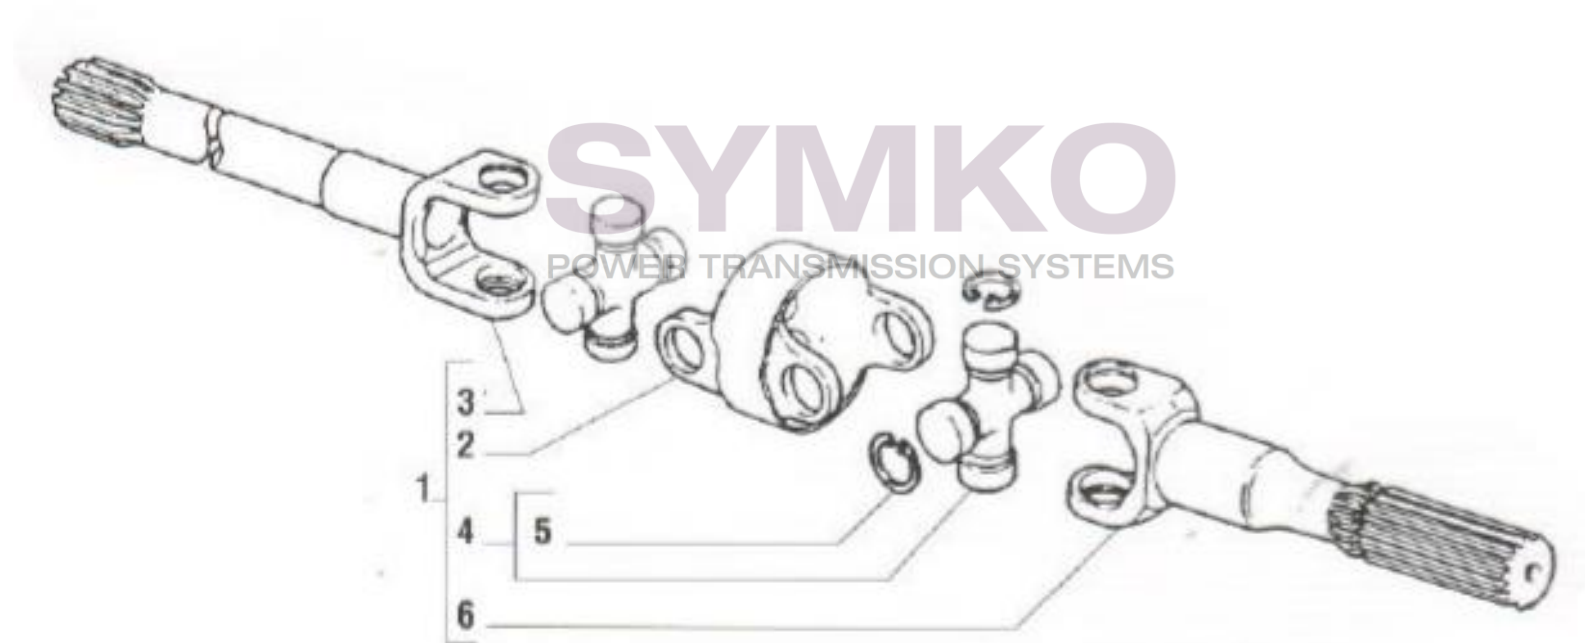

VUES PONT CARRARO N°135037-135038

Vue N°9

SYMKO – Parc d’activité de Tournebride – 23 Rue de la Guillauderie 44118
LA CHEVROLIERE

Tél : 02 51 70 13 13 - fax : 02 51 70 04 04

contact@symko.fr

www.symko.fr