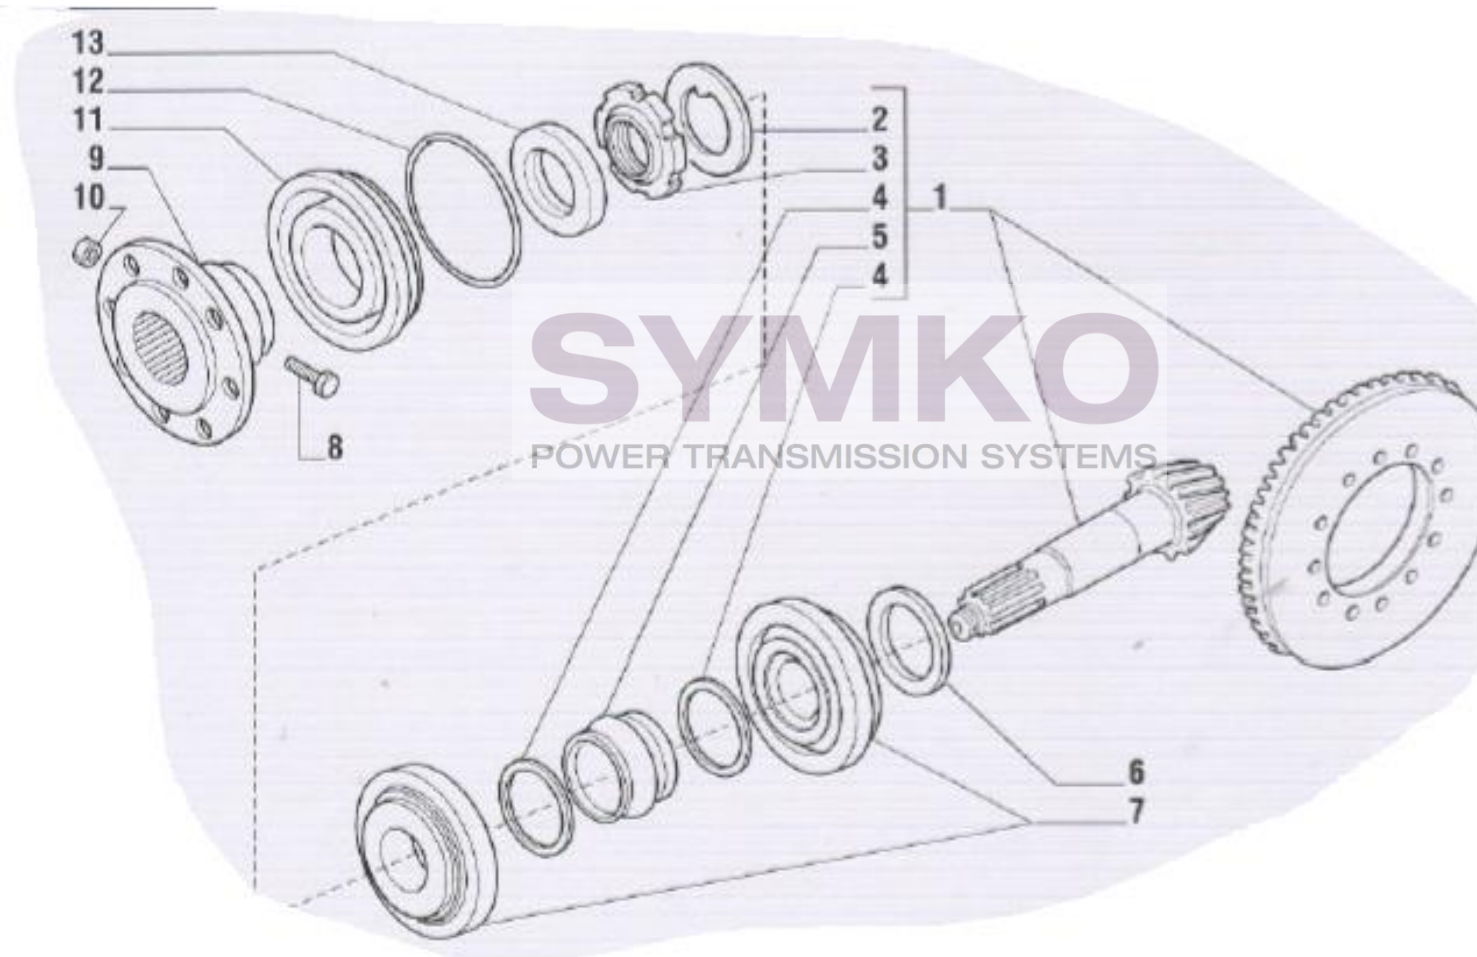

VUES PONT CARRARO N°135037-135038

Vue N°5

SYMKO – Parc d'activité de Tournebride – 23 Rue de la Guillauderie 44118
LA CHEVROLIERE

Tél : 02 51 70 13 13 - fax : 02 51 70 04 04

contact@symko.fr

www.symko.fr