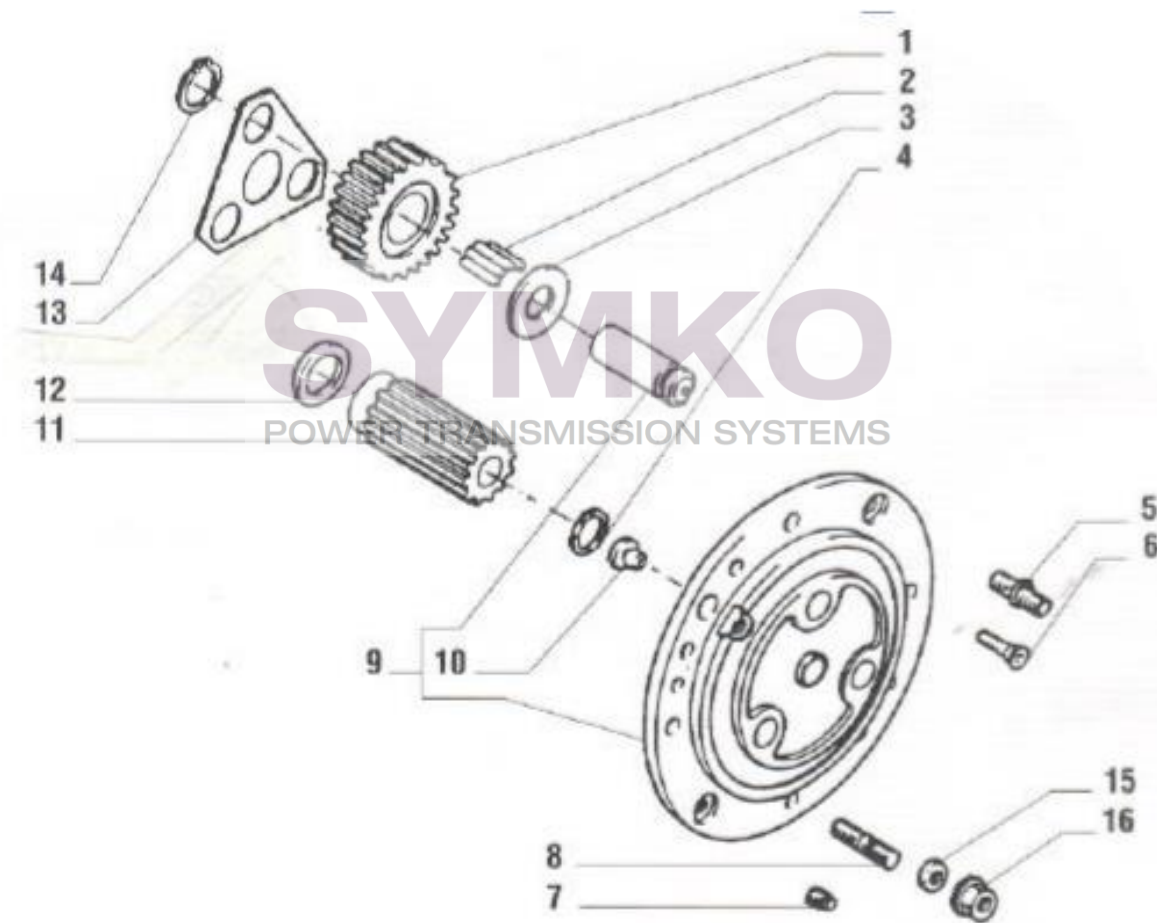

contact@symko.fr

www.symko.fr

SYMKO

POWER TRANSMISSION SYSTEMS

VUES PONT CARRARO N°135037-135038

Vue N°12

SYMKO – Parc d’activité de Tournebride – 23 Rue de la Guillauderie 44118
LA CHEVROLIERE

Tél : 02 51 70 13 13 - fax : 02 51 70 04 04