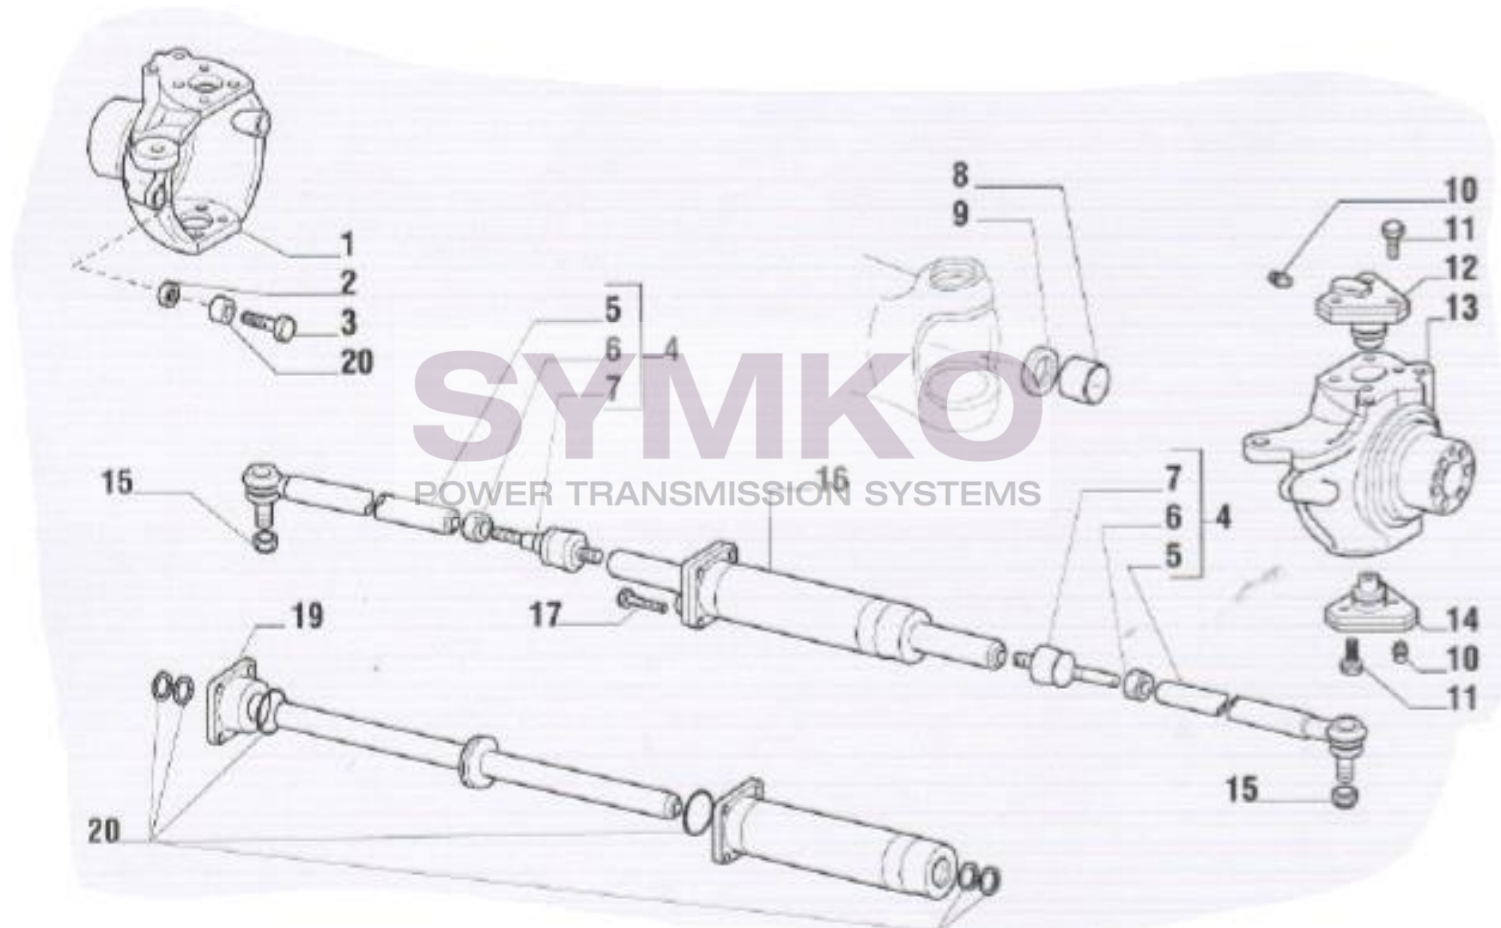

contact@symko.fr

www.symko.fr

SYMKO

POWER TRANSMISSION SYSTEMS

VUES PONT CARRARO N°135037-135038

Vue N°3

SYMKO – Parc d’activité de Tournebride – 23 Rue de la Guillauderie 44118
LA CHEVROLIERE

Tél : 02 51 70 13 13 - fax : 02 51 70 04 04