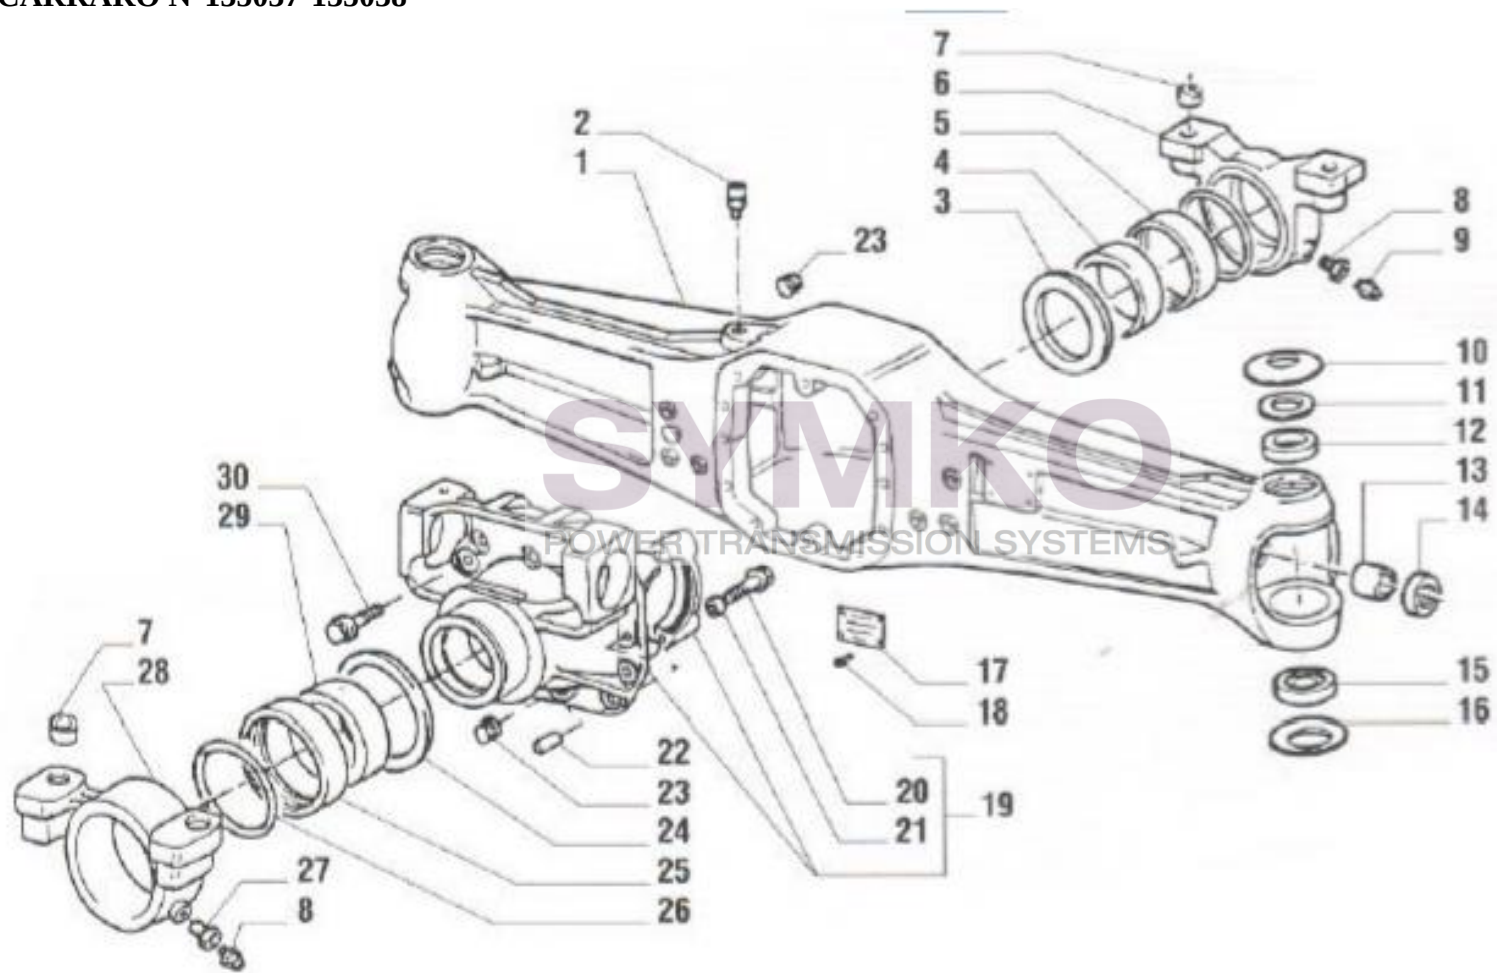

contact@symko.fr

www.symko.fr

SYMKO

POWER TRANSMISSION SYSTEMS

VUES PONT CARRARO N°135037-135038

Vue N°2

SYMKO – Parc d'activité de Tournebride – 23 Rue de la Guillauderie 44118
LA CHEVROLIERE

Tél : 02 51 70 13 13 - fax : 02 51 70 04 04