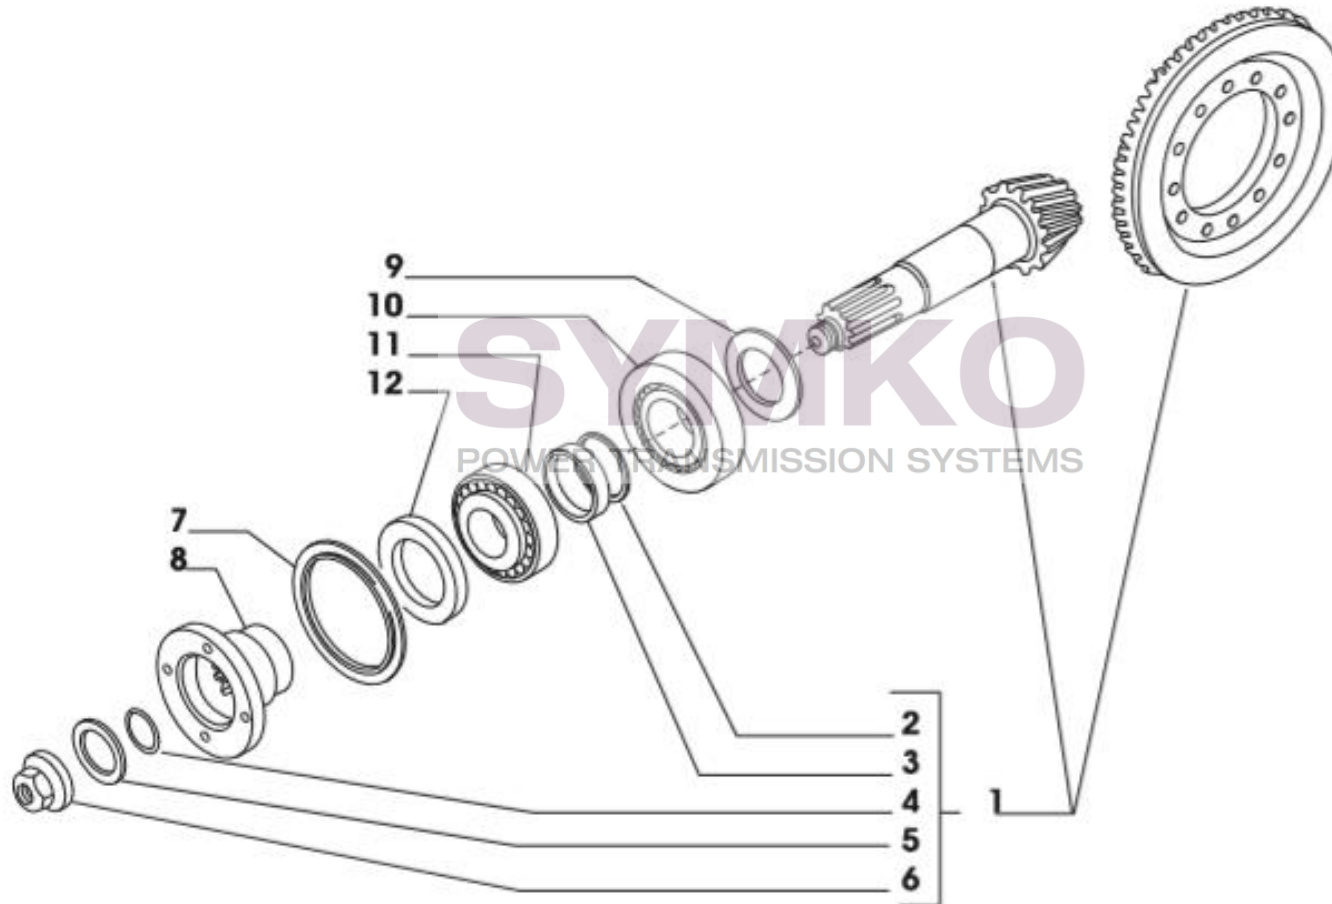

www.symko.fr

VUES PONT CARRARO N°135500

Vue N°2

SYMKO – Parc d’activité de Tournebride – 23 Rue de la Guillauderie 44118
LA CHEVROLIERE

Tél : 02 51 70 13 13 - fax : 02 51 70 04 04

contact@symko.fr

www.symko.fr