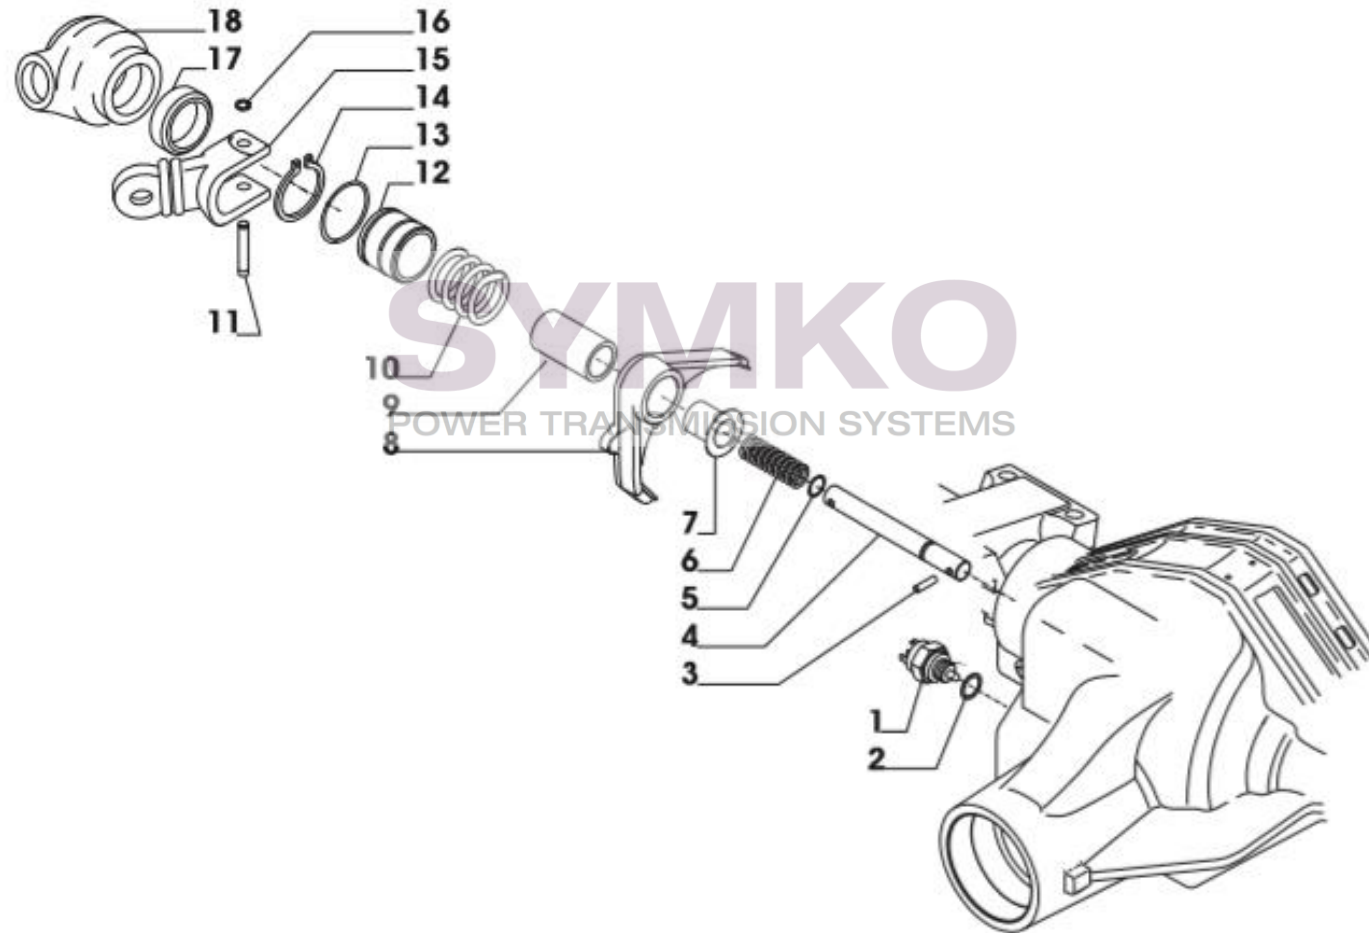

SYMKO

POWER TRANSMISSION SYSTEMS

VUES PONT CARRARO N°135500

Vue N°4

SYMKO – Parc d’activité de Tournebride – 23 Rue de la Guillauderie 44118
LA CHEVROLIERE

Tél : 02 51 70 13 13 - fax : 02 51 70 04 04

contact@symko.fr

www.symko.fr