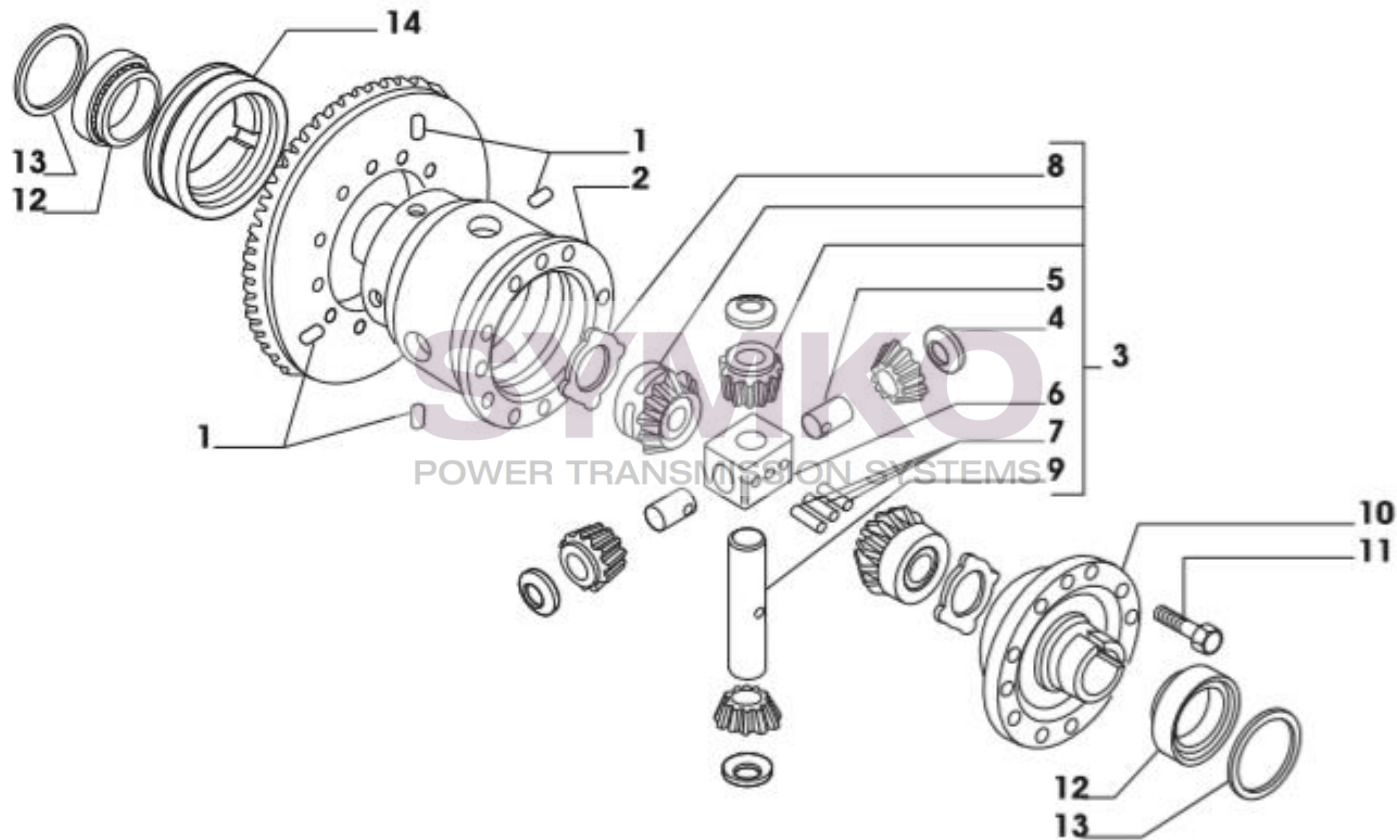

SYMKO

POWER TRANSMISSION SYSTEMS

VUES PONT CARRARO N°135500

Vue N°3

SYMKO – Parc d’activité de Tournebride – 23 Rue de la Guillauderie 44118
LA CHEVROLIERE

Tél : 02 51 70 13 13 - fax : 02 51 70 04 04

contact@symko.fr

www.symko.fr