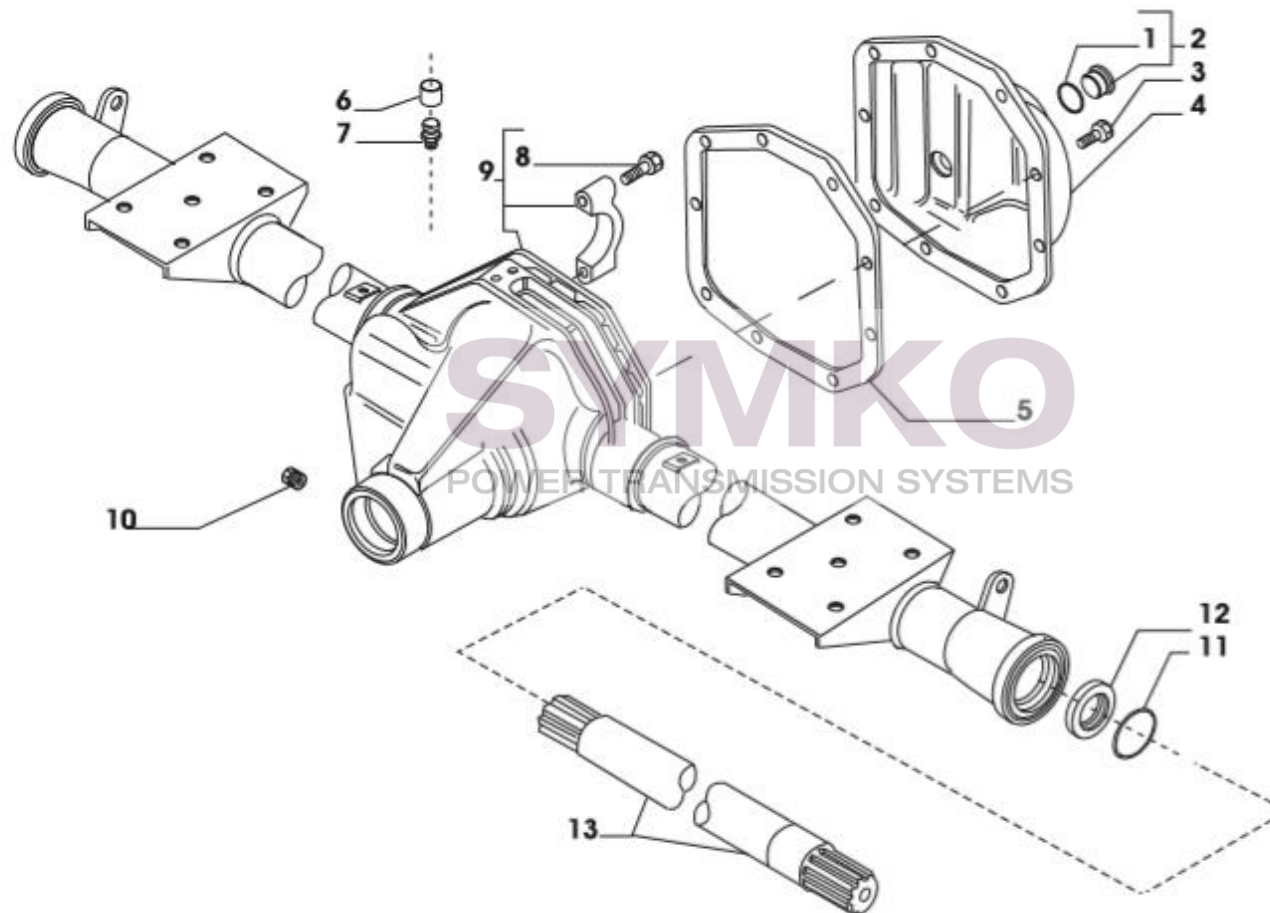

SYMKO

POWER TRANSMISSION SYSTEMS

VUES PONT CARRARO N°135500

Vue N°1

SYMKO – Parc d’activité de Tournebride – 23 Rue de la Guillauderie 44118
LA CHEVROLIERE

Tél : 02 51 70 13 13 - fax : 02 51 70 04 04

contact@symko.fr

www.symko.fr