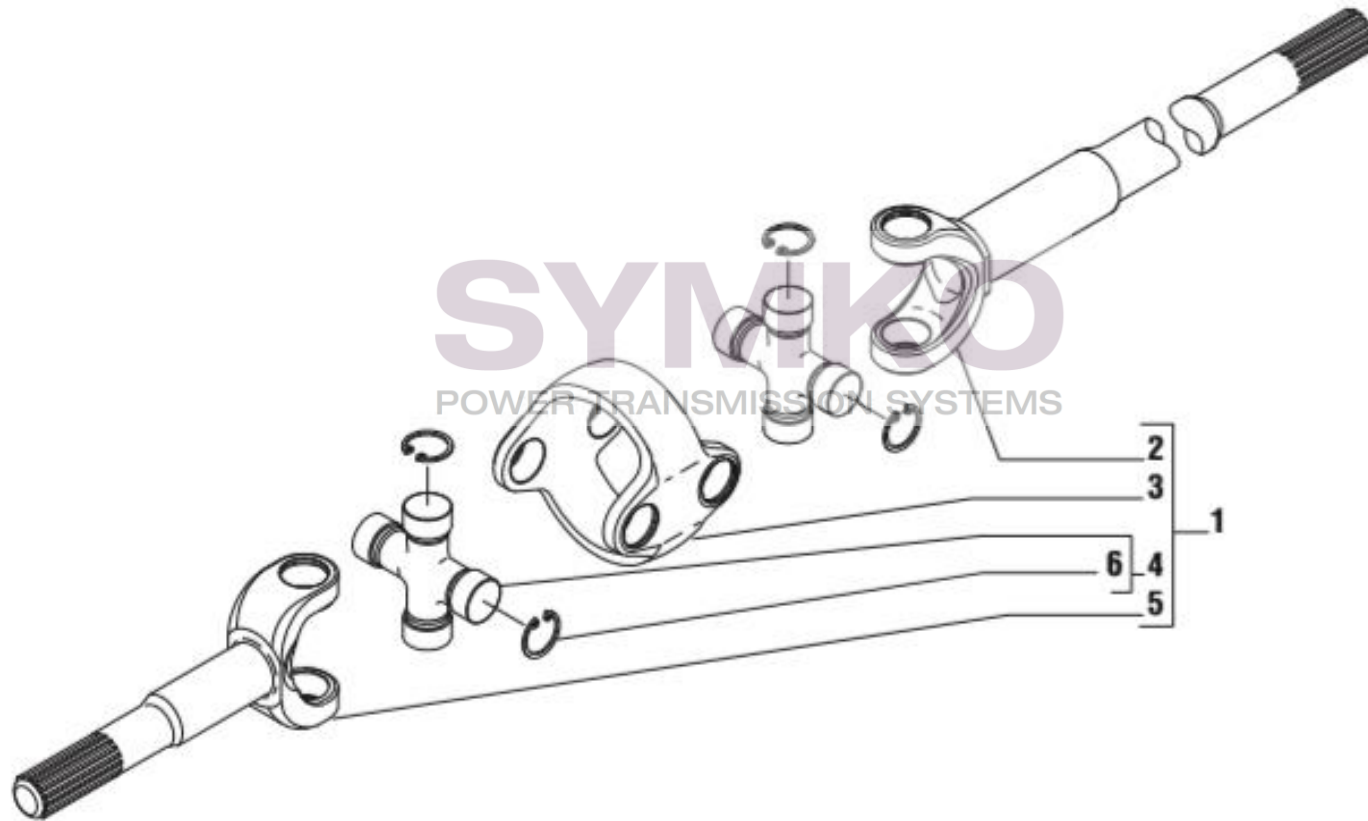

VUES PONT CARRARO N°135590

Vue N°5

SYMKO – Parc d'activité de Tournebride – 23 Rue de la Guillauderie 44118
LA CHEVROLIERE

Tél : 02 51 70 13 13 - fax : 02 51 70 04 04

contact@symko.fr

www.symko.fr