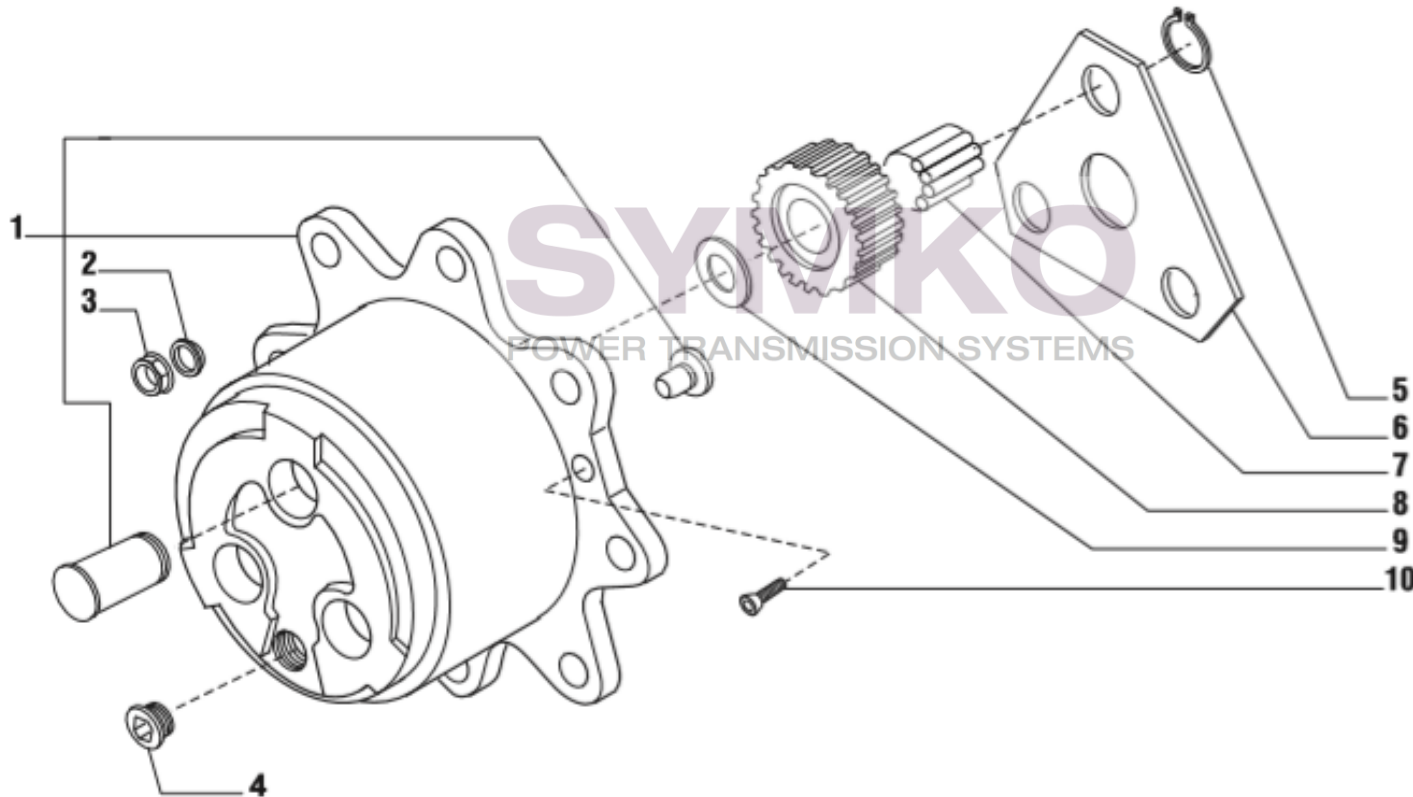

VUES PONT CARRARO N°135590

Vue N°7

SYMKO – Parc d’activité de Tournebride – 23 Rue de la Guillauderie 44118
LA CHEVROLIERE

Tél : 02 51 70 13 13 - fax : 02 51 70 04 04

contact@symko.fr

www.symko.fr