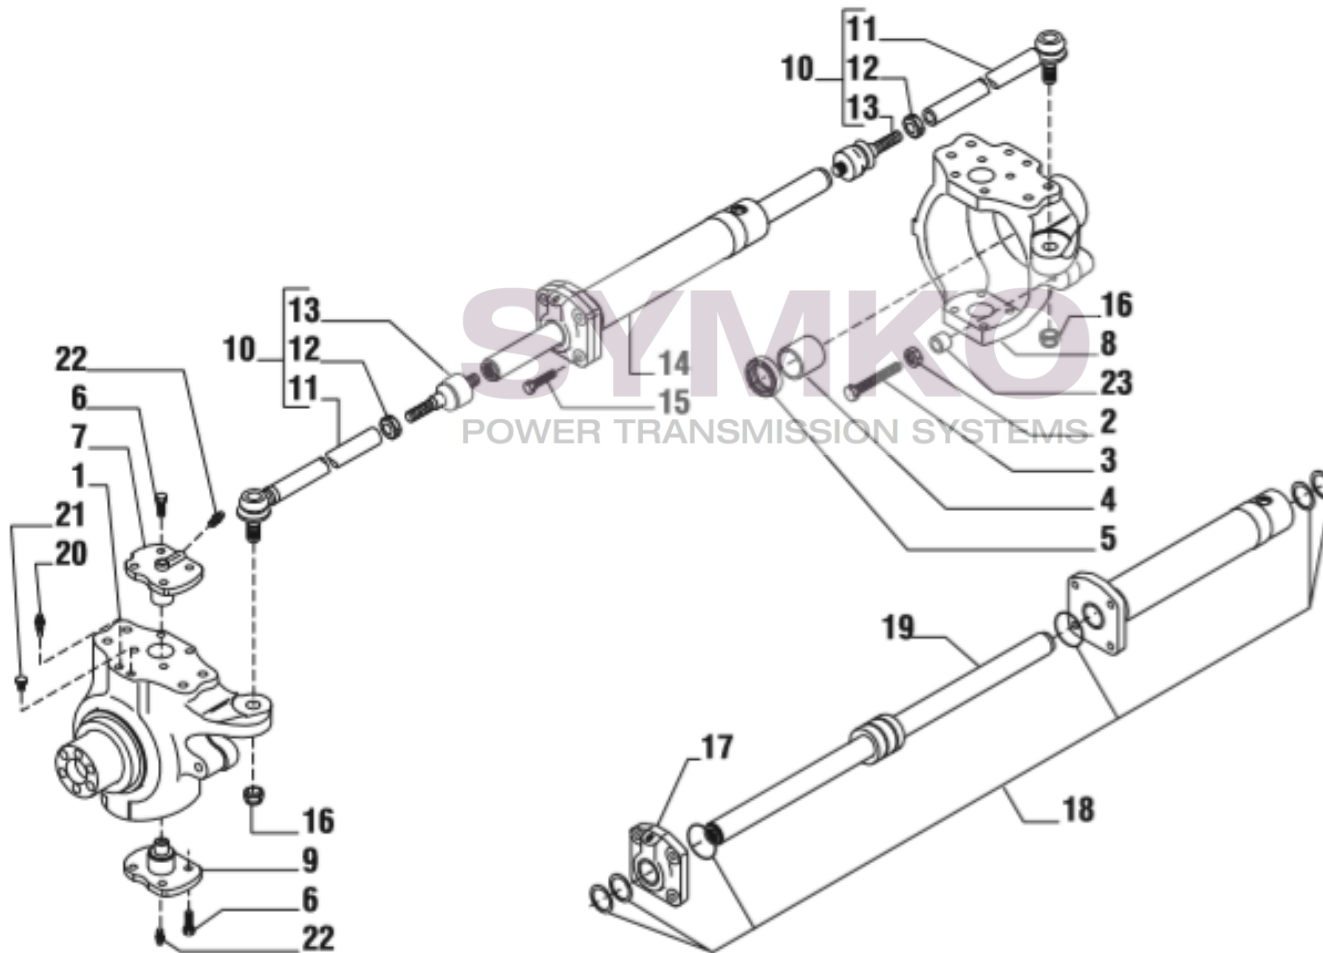

SYMKO

POWER TRANSMISSION SYSTEMS

VUES PONT CARRARO N°135590

Vue N°2

SYMKO – Parc d’activité de Tournebride – 23 Rue de la Guillauderie 44118
LA CHEVROLIERE

Tél : 02 51 70 13 13 - fax : 02 51 70 04 04

contact@symko.fr