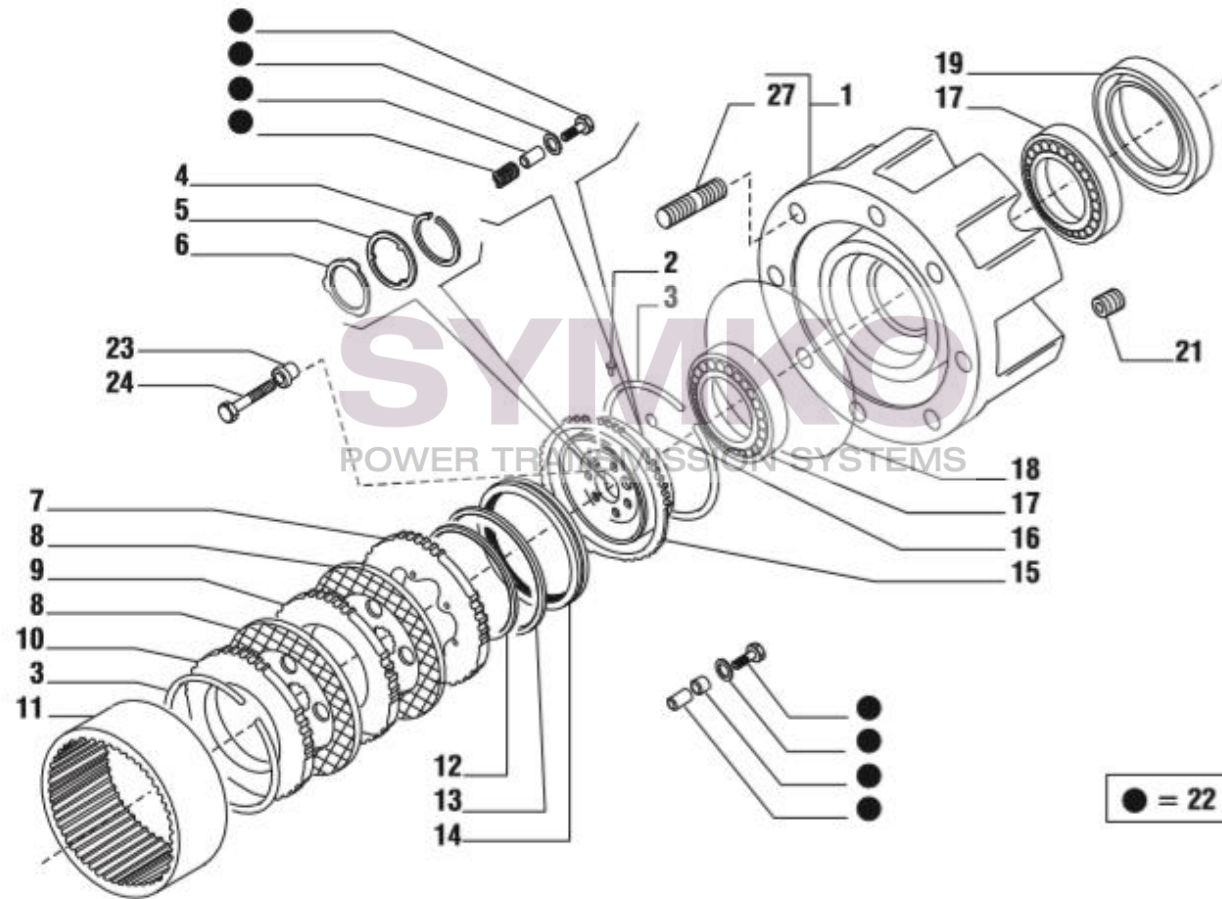

SYMKO

POWER TRANSMISSION SYSTEMS

VUES PONT CARRARO N°135590

Vue N°6

SYMKO – Parc d’activité de Tournebride – 23 Rue de la Guillauderie 44118
LA CHEVROLIERE

Tél : 02 51 70 13 13 - fax : 02 51 70 04 04

contact@symko.fr

www.symko.fr