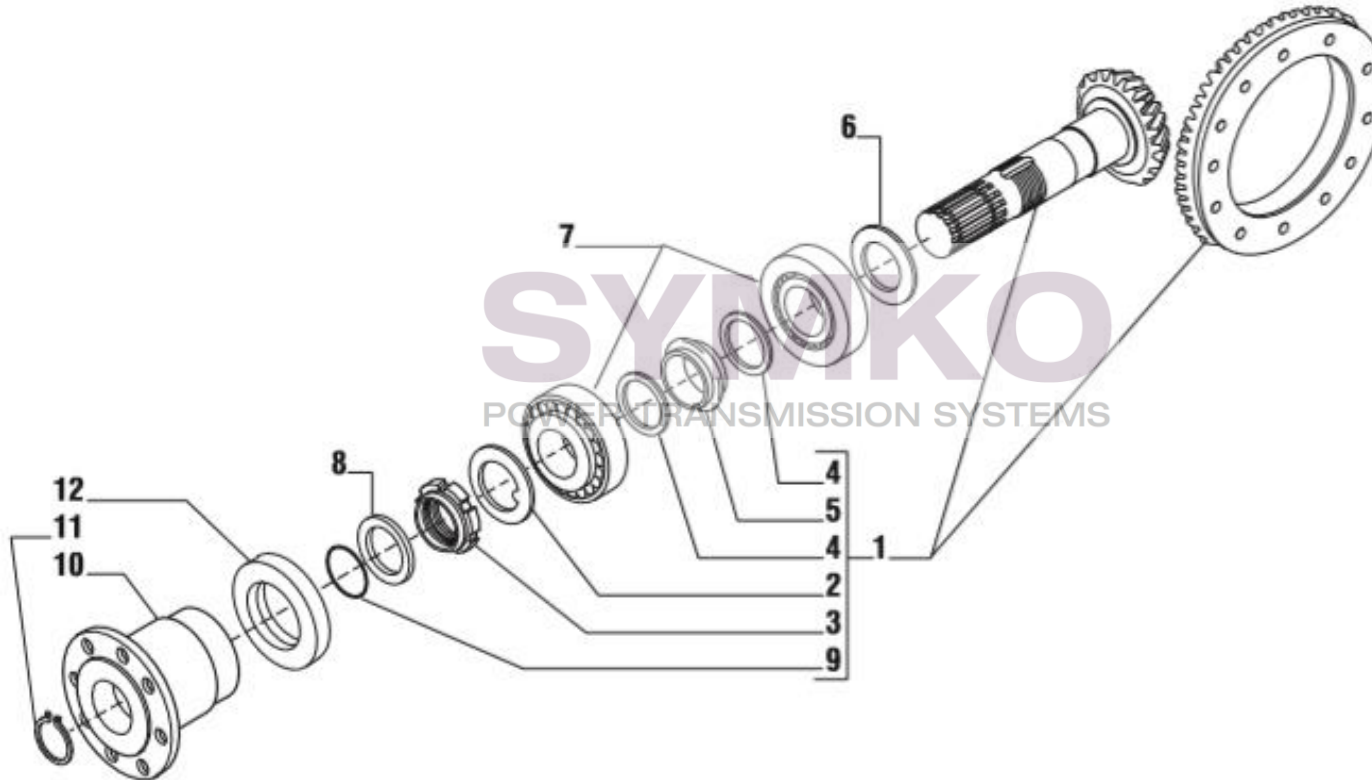

www.symko.fr

VUES PONT CARRARO N°135590

Vue N°3

SYMKO – Parc d’activité de Tournebride – 23 Rue de la Guillauderie 44118
LA CHEVROLIERE

Tél : 02 51 70 13 13 - fax : 02 51 70 04 04

contact@symko.fr

www.symko.fr