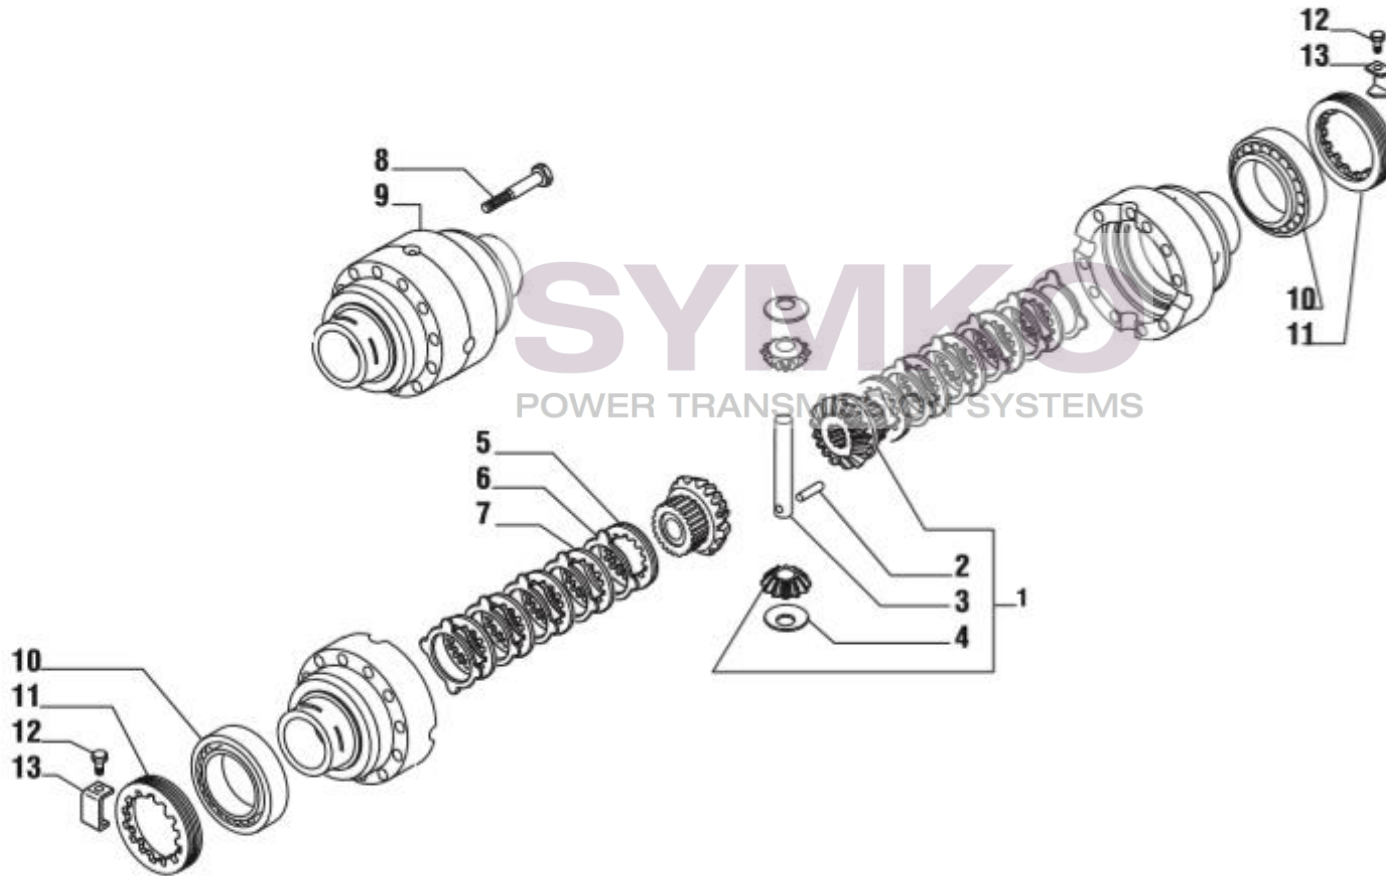

SYMKO

POWER TRANSMISSION SYSTEMS

VUES PONT CARRARO N°135590

Vue N°4

SYMKO – Parc d’activité de Tournebride – 23 Rue de la Guillauderie 44118
LA CHEVROLIERE

Tél : 02 51 70 13 13 - fax : 02 51 70 04 04

contact@symko.fr

www.symko.fr