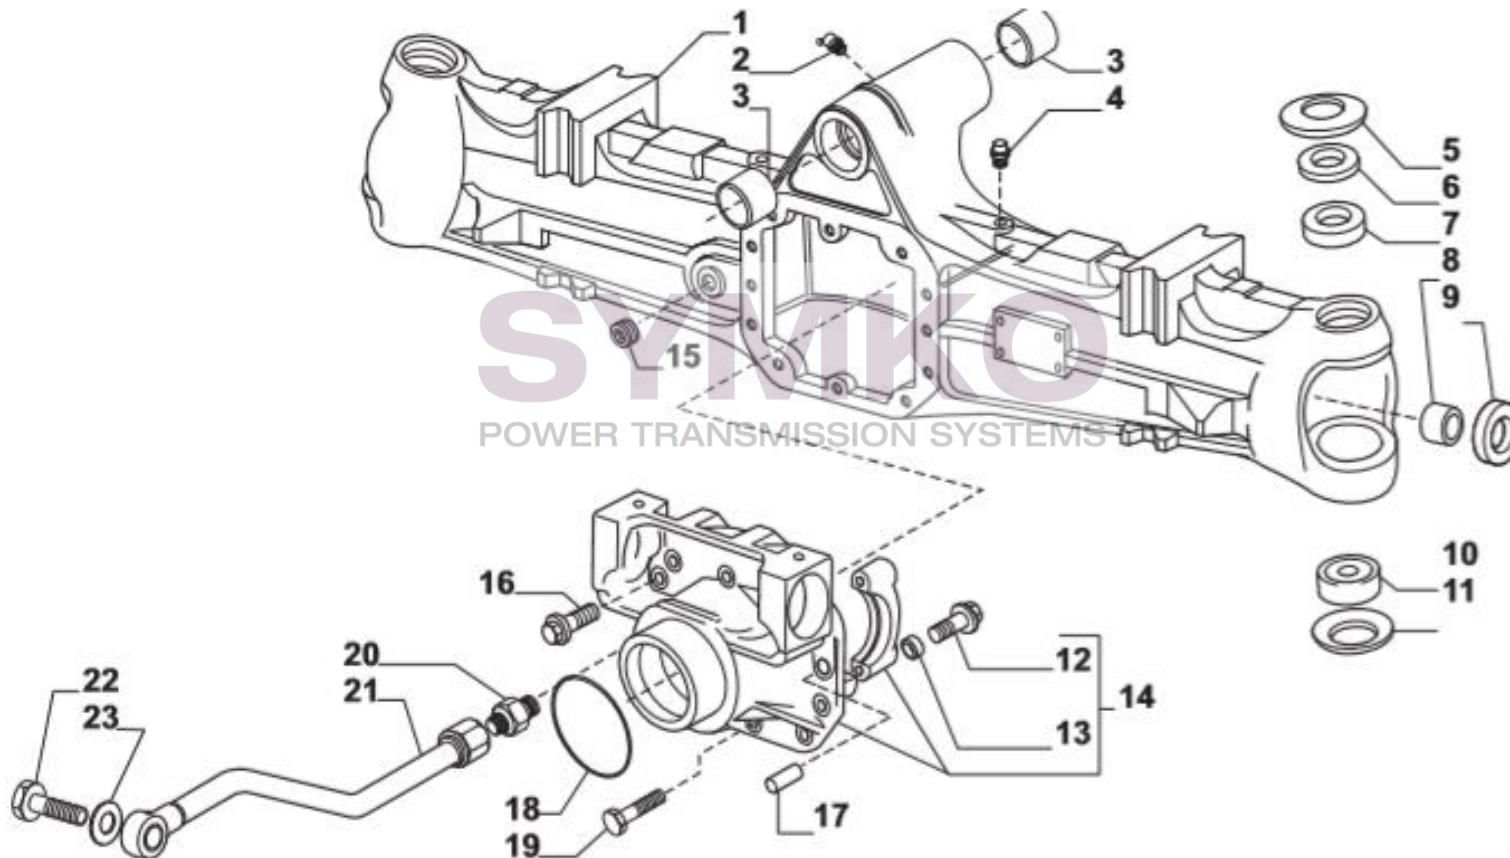

SYMKO

POWER TRANSMISSION SYSTEMS

VUES PONT CARRARO N°135591

Vue N°1

SYMKO – Parc d’activité de Tournebride – 23 Rue de la Guillauderie 44118
LA CHEVROLIERE

Tél : 02 51 70 13 13 - fax : 02 51 70 04 04

contact@symko.fr

www.symko.fr