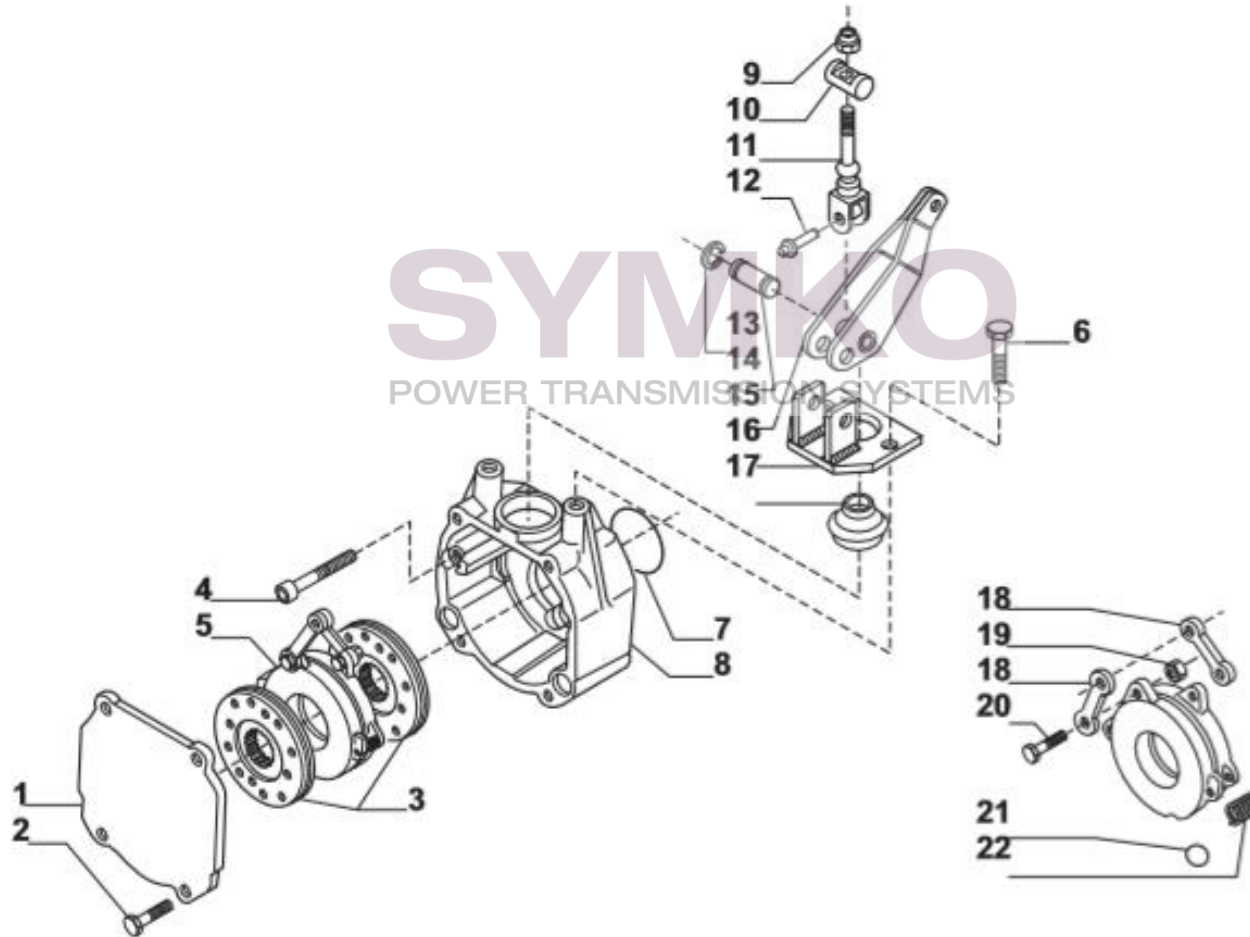

contact@symko.fr

www.symko.fr

SYMKO

POWER TRANSMISSION SYSTEMS

VUES PONT CARRARO N°135591

Vue N°9

SYMKO – Parc d’activité de Tournebride – 23 Rue de la Guillauderie 44118
LA CHEVROLIERE

Tél : 02 51 70 13 13 - fax : 02 51 70 04 04