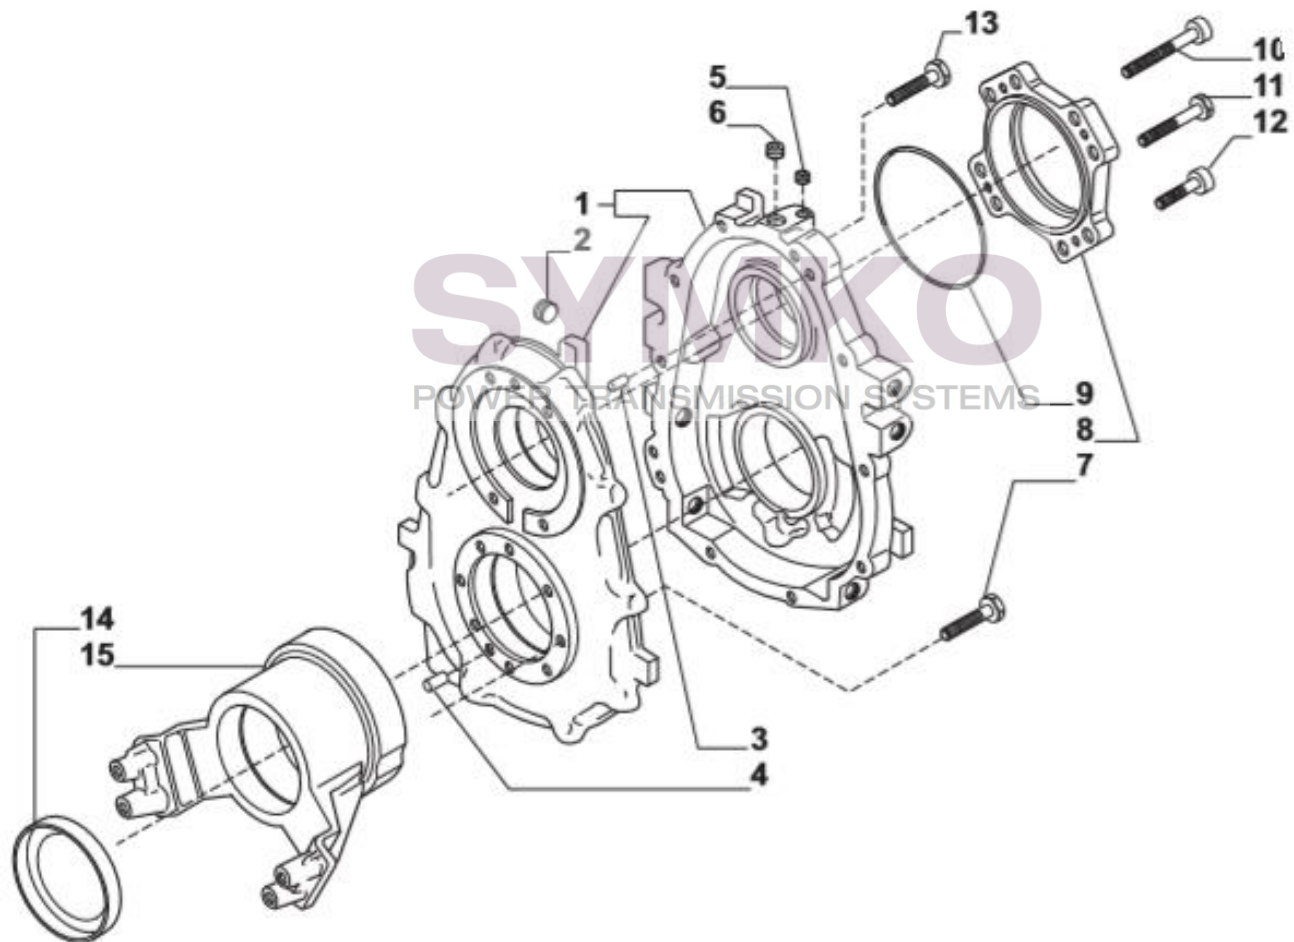

contact@symko.fr

www.symko.fr

SYMKO

POWER TRANSMISSION SYSTEMS

VUES PONT CARRARO N°135591

Vue N°7

SYMKO – Parc d’activité de Tournebride – 23 Rue de la Guillauderie 44118
LA CHEVROLIERE

Tél : 02 51 70 13 13 - fax : 02 51 70 04 04