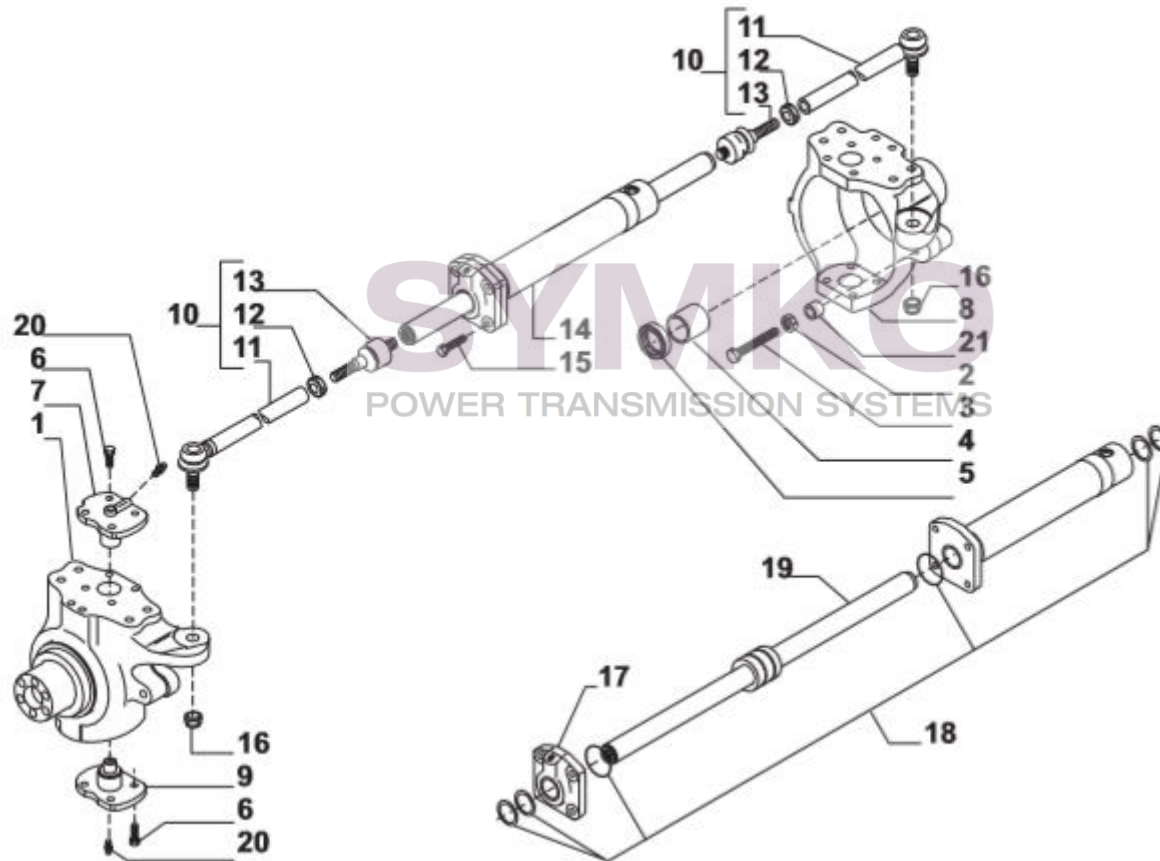

www.symko.fr

SYMKO

POWER TRANSMISSION SYSTEMS

VUES PONT CARRARO N°135591

Vue N°2

SYMKO – Parc d’activité de Tournebride – 23 Rue de la Guillauderie 44118
LA CHEVROLIERE

Tél : 02 51 70 13 13 - fax : 02 51 70 04 04