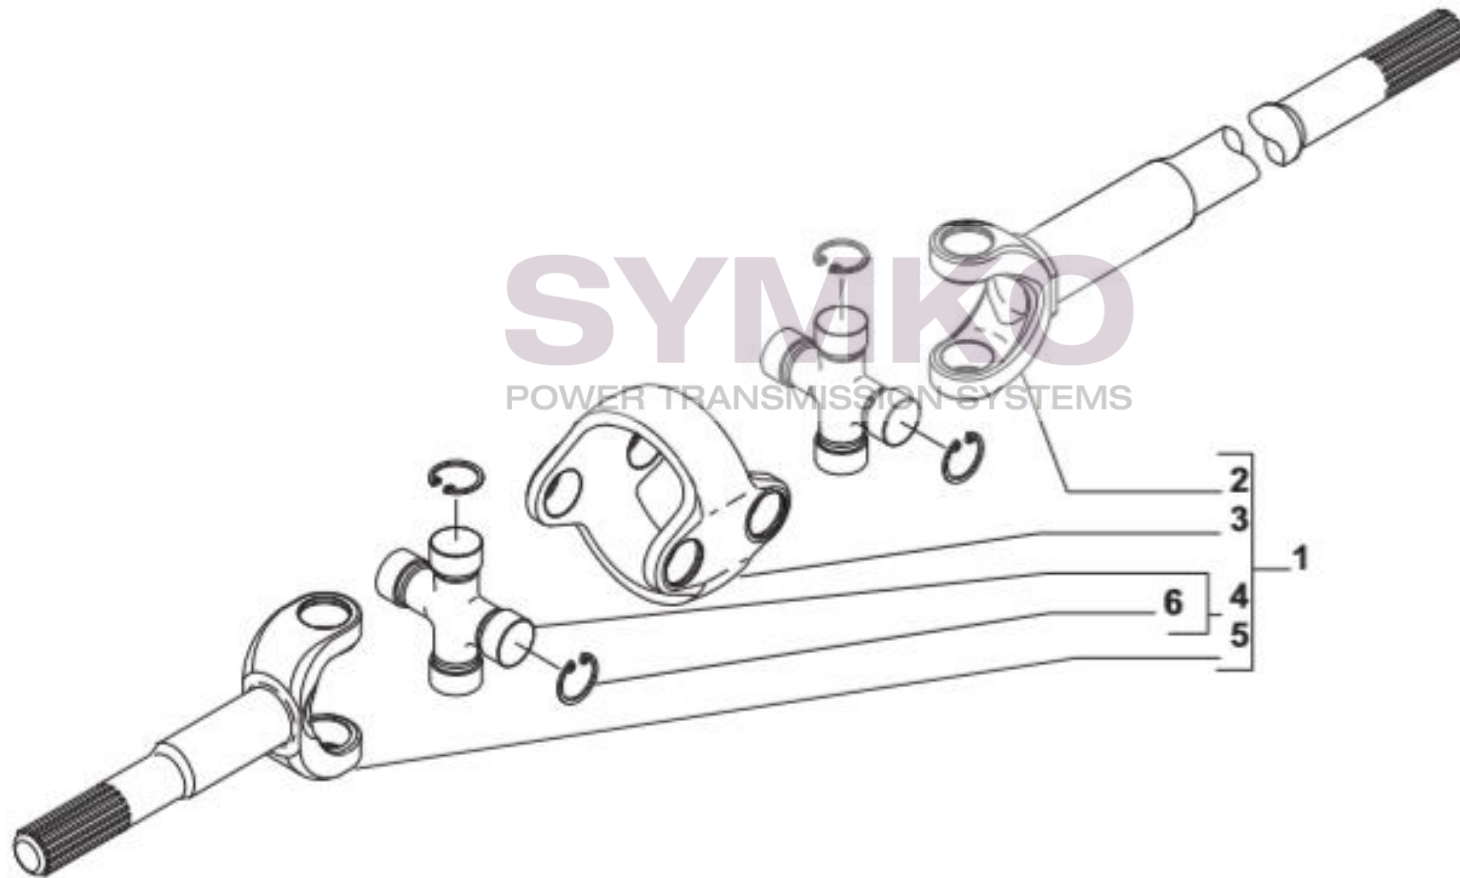

contact@symko.fr

www.symko.fr

SYMKO

POWER TRANSMISSION SYSTEMS

VUES PONT CARRARO N°135591

Vue N°5

SYMKO – Parc d'activité de Tournebride – 23 Rue de la Guillauderie 44118
LA CHEVROLIERE

Tél : 02 51 70 13 13 - fax : 02 51 70 04 04