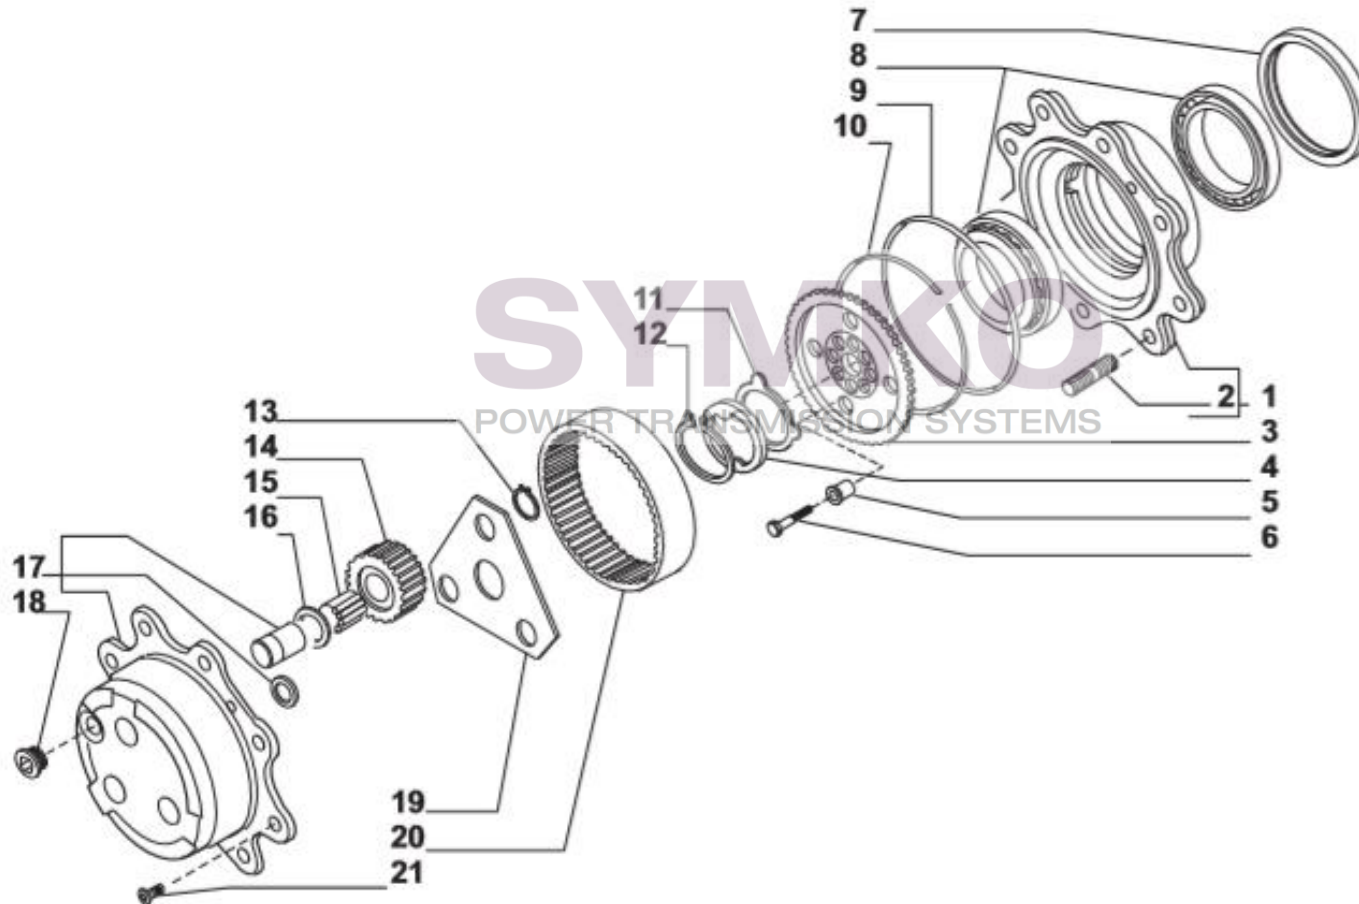

contact@symko.fr

www.symko.fr

SYMKO

POWER TRANSMISSION SYSTEMS

VUES PONT CARRARO N°135591

Vue N°6

SYMKO – Parc d’activité de Tournebride – 23 Rue de la Guillauderie 44118
LA CHEVROLIERE

Tél : 02 51 70 13 13 - fax : 02 51 70 04 04