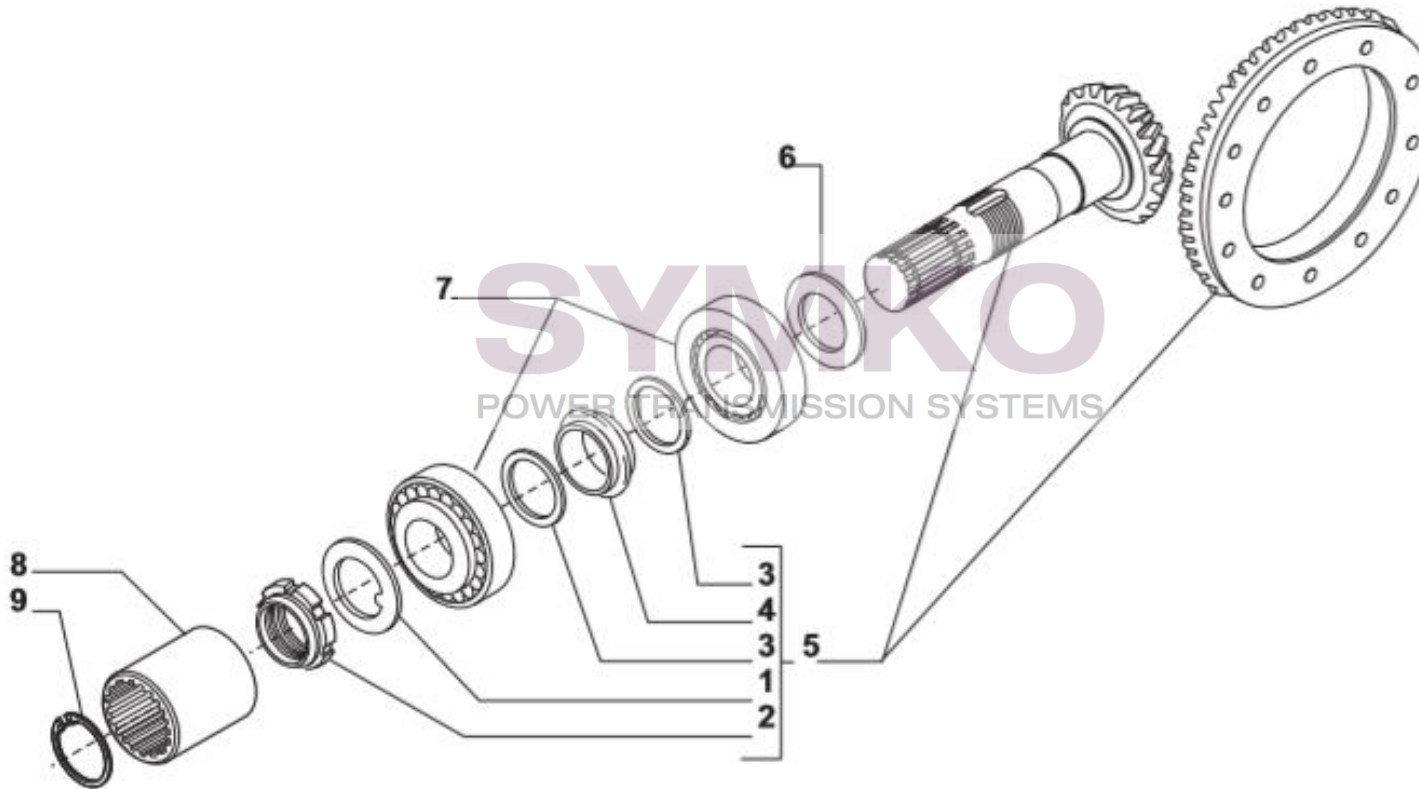

VUES PONT CARRARO N°135591

Vue N°3

SYMKO – Parc d’activité de Tournebride – 23 Rue de la Guillauderie 44118
LA CHEVROLIERE

Tél : 02 51 70 13 13 - fax : 02 51 70 04 04

contact@symko.fr

www.symko.fr