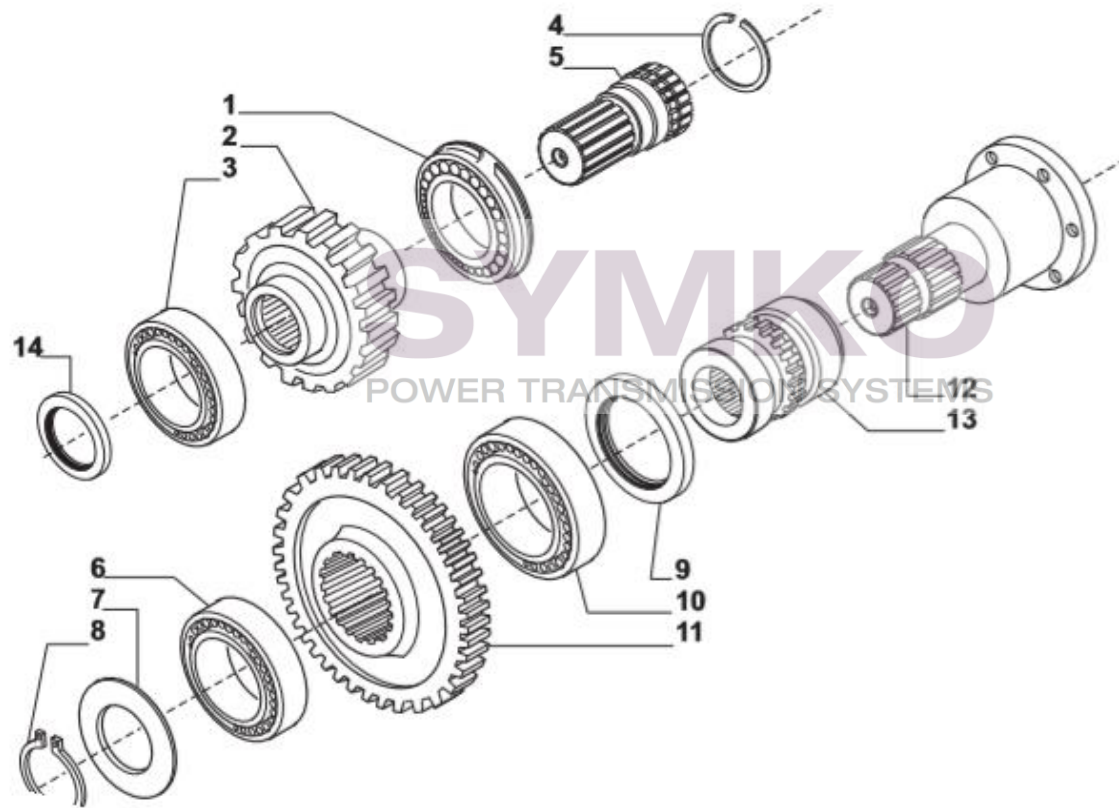

contact@symko.fr

www.symko.fr

SYMKO

POWER TRANSMISSION SYSTEMS

VUES PONT CARRARO N°135591

Vue N°8

SYMKO – Parc d’activité de Tournebride – 23 Rue de la Guillauderie 44118
LA CHEVROLIERE

Tél : 02 51 70 13 13 - fax : 02 51 70 04 04