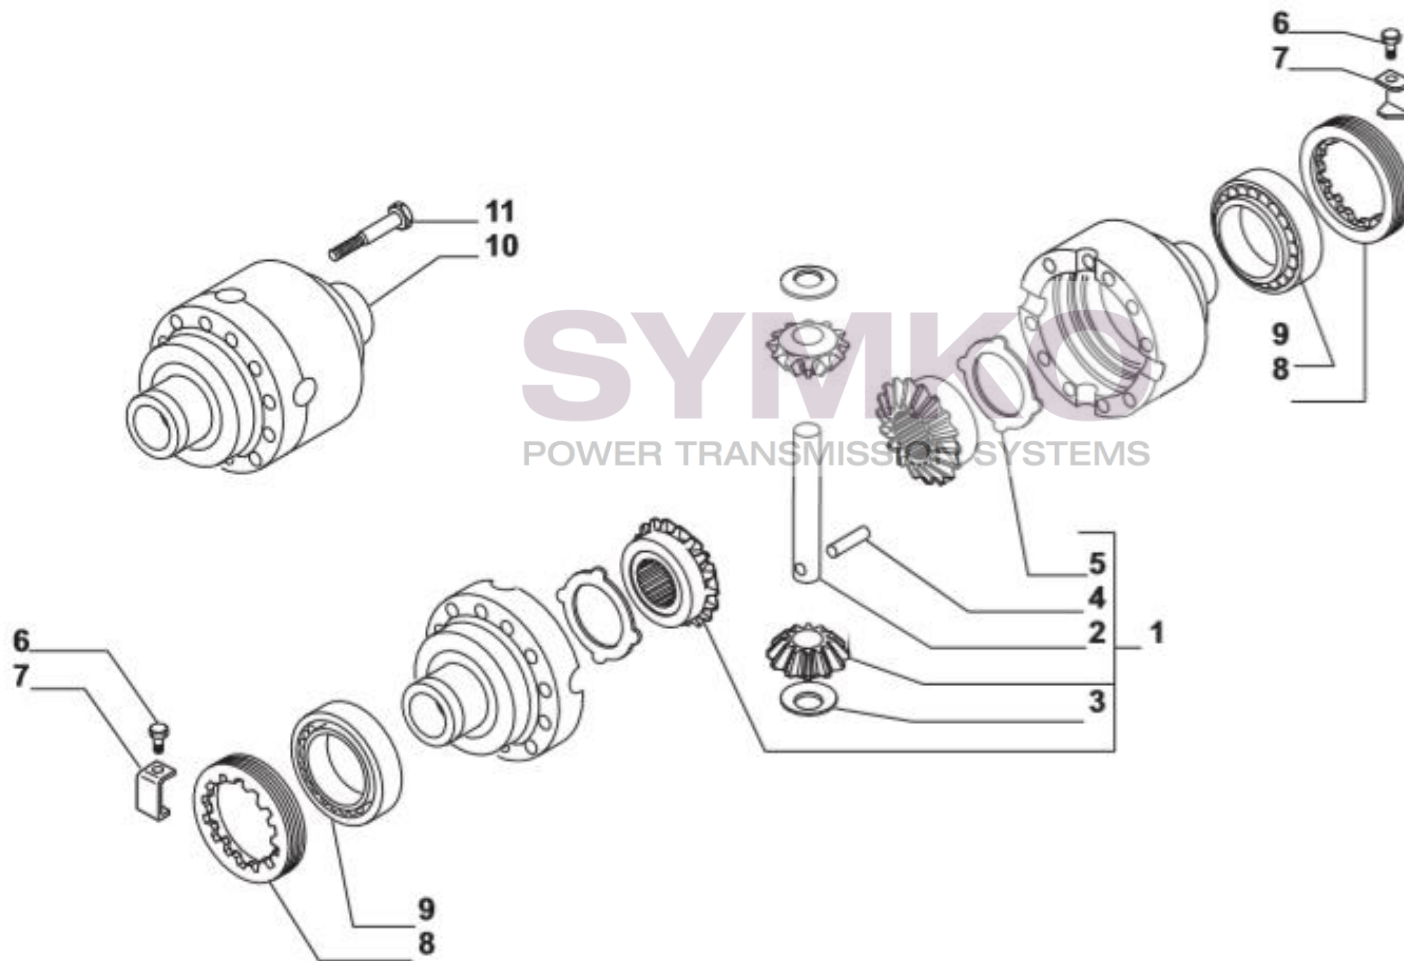

www.symko.fr

SYMKO

POWER TRANSMISSION SYSTEMS

VUES PONT CARRARO N°135591

Vue N°4

SYMKO – Parc d’activité de Tournebride – 23 Rue de la Guillauderie 44118
LA CHEVROLIERE

Tél : 02 51 70 13 13 - fax : 02 51 70 04 04