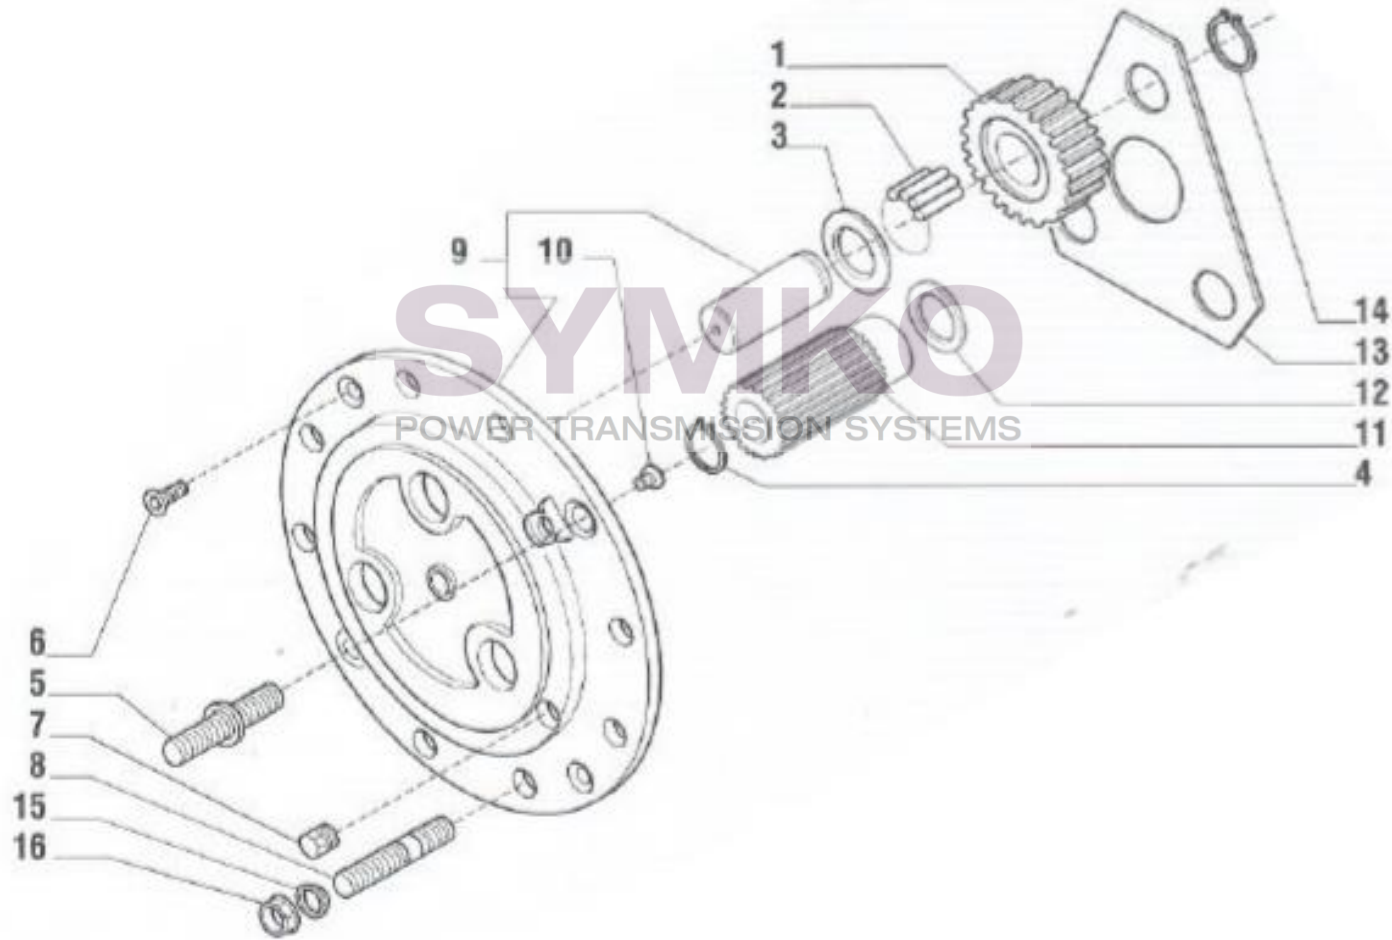

contact@symko.fr

www.symko.fr

SYMKO

POWER TRANSMISSION SYSTEMS

VUES PONT CARRARO N°135779-135781

Vue N°11

SYMKO – Parc d’activité de Tournebride – 23 Rue de la Guillauderie 44118
LA CHEVROLIERE

Tél : 02 51 70 13 13 - fax : 02 51 70 04 04