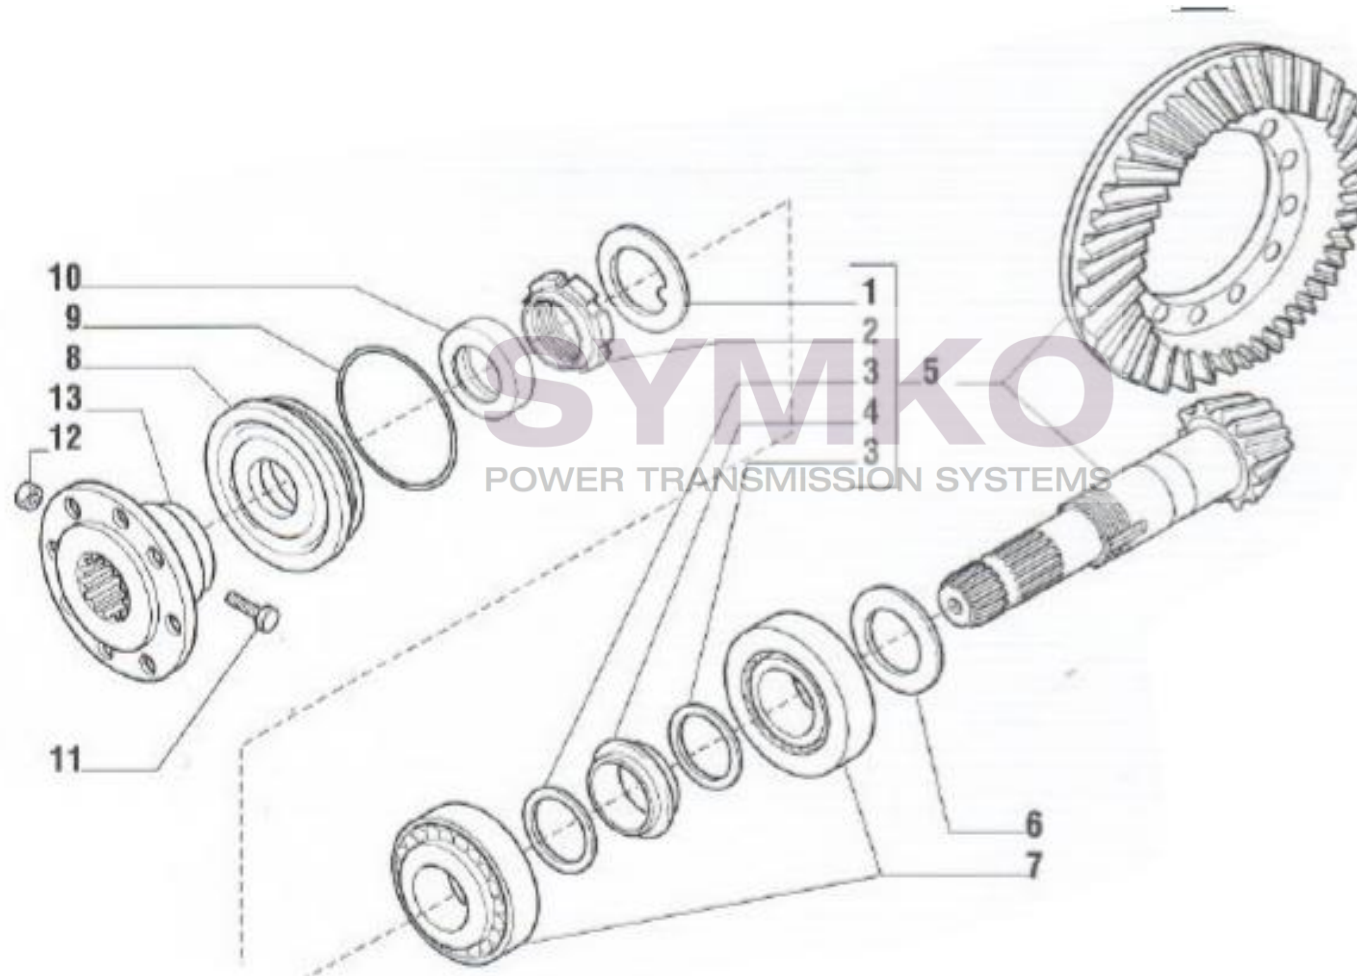

VUES PONT CARRARO N°135779-135781

Vue N°4

SYMKO – Parc d’activité de Tournebride – 23 Rue de la Guillauderie 44118
LA CHEVROLIERE

Tél : 02 51 70 13 13 - fax : 02 51 70 04 04

contact@symko.fr

www.symko.fr