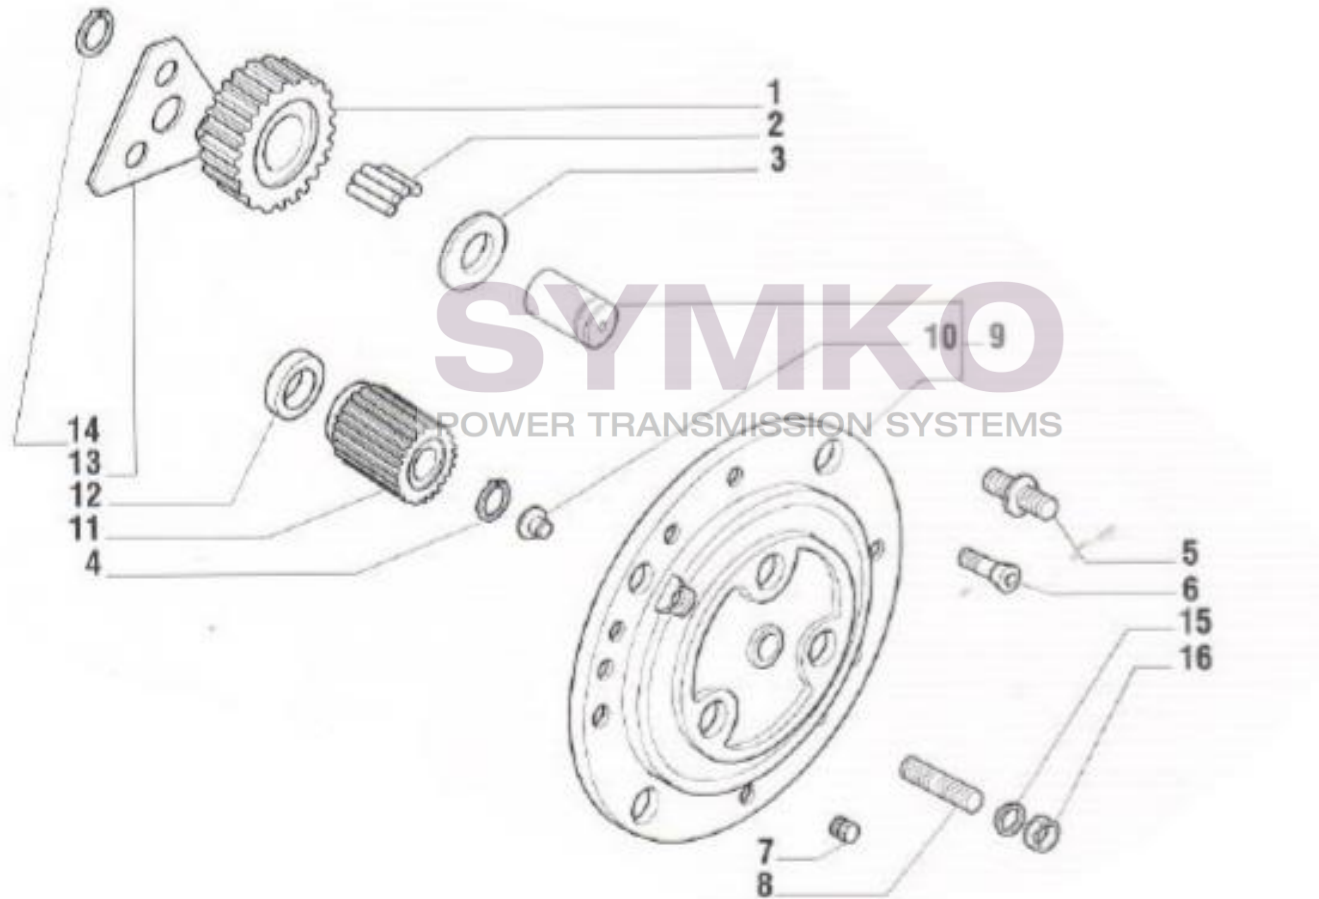

contact@symko.fr

www.symko.fr

SYMKO

POWER TRANSMISSION SYSTEMS

VUES PONT CARRARO N°135779-135781

Vue N°12

SYMKO – Parc d'activité de Tournebride – 23 Rue de la Guillauderie 44118
LA CHEVROLIERE

Tél : 02 51 70 13 13 - fax : 02 51 70 04 04