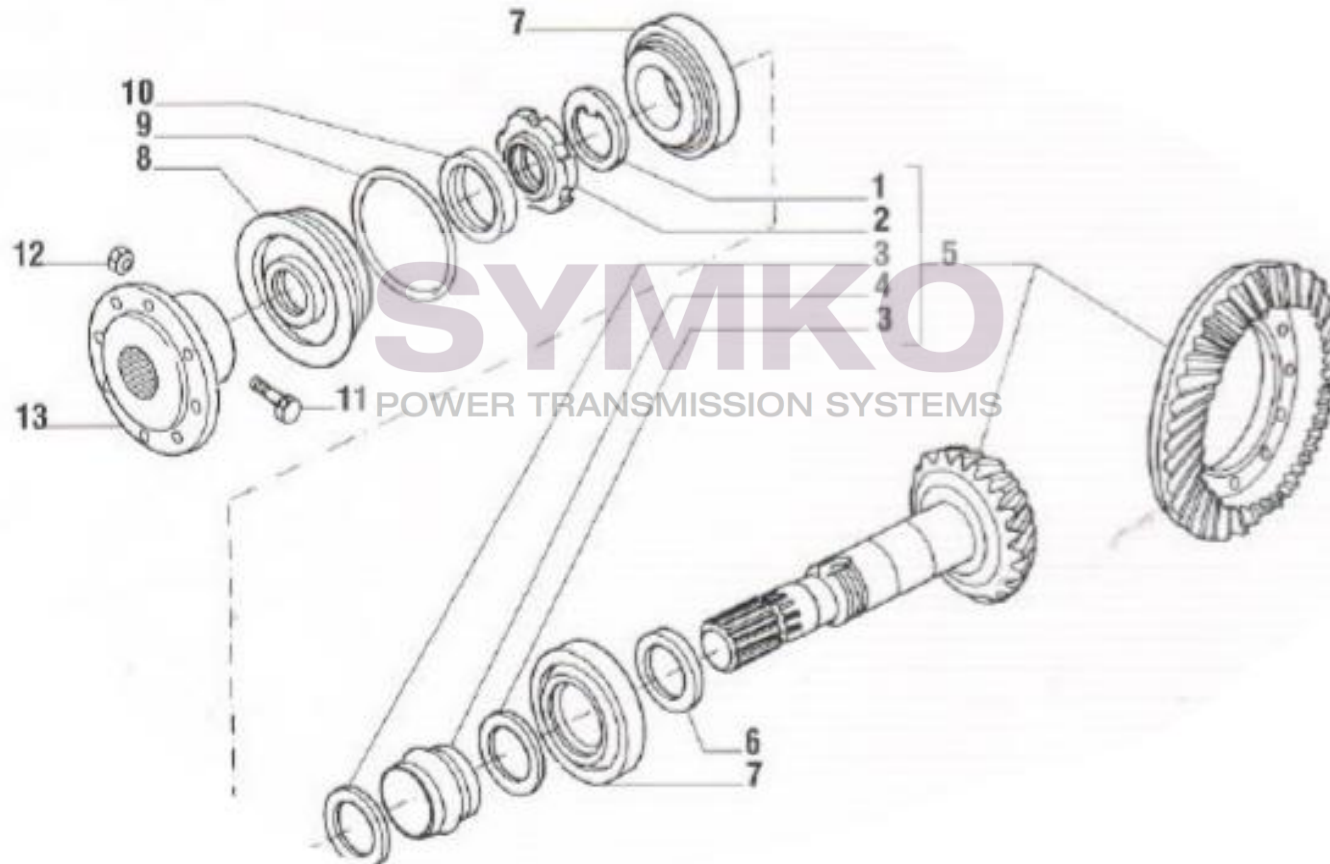

www.symko.fr

SYMKO

POWER TRANSMISSION SYSTEMS

VUES PONT CARRARO N°135779-135781

Vue N°5

SYMKO – Parc d’activité de Tournebride – 23 Rue de la Guillauderie 44118
LA CHEVROLIERE

Tél : 02 51 70 13 13 - fax : 02 51 70 04 04