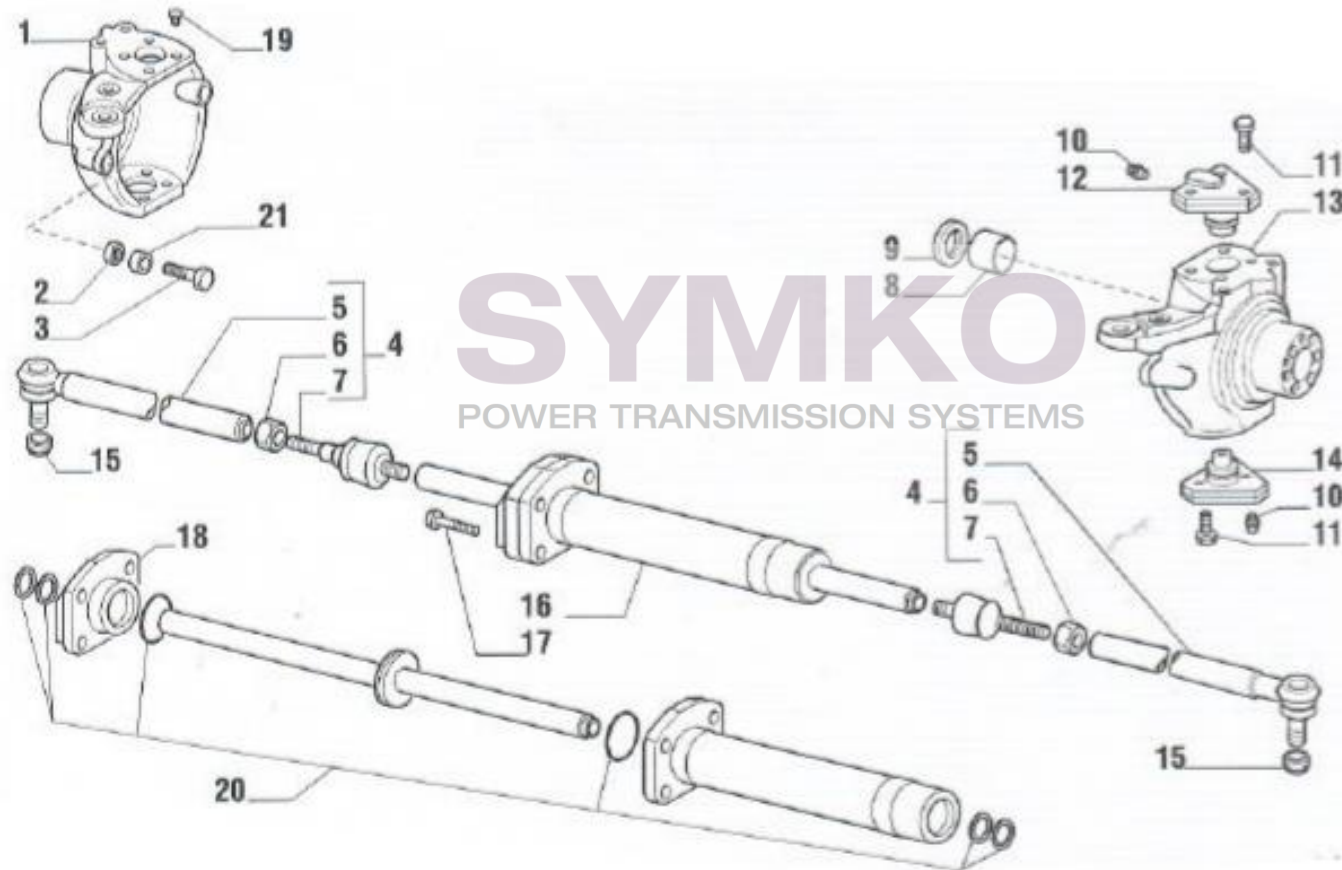

contact@symko.fr

www.symko.fr

SYMKO

POWER TRANSMISSION SYSTEMS

VUES PONT CARRARO N°135779-135781

Vue N°2

SYMKO – Parc d’activité de Tournebride – 23 Rue de la Guillauderie 44118
LA CHEVROLIERE

Tél : 02 51 70 13 13 - fax : 02 51 70 04 04