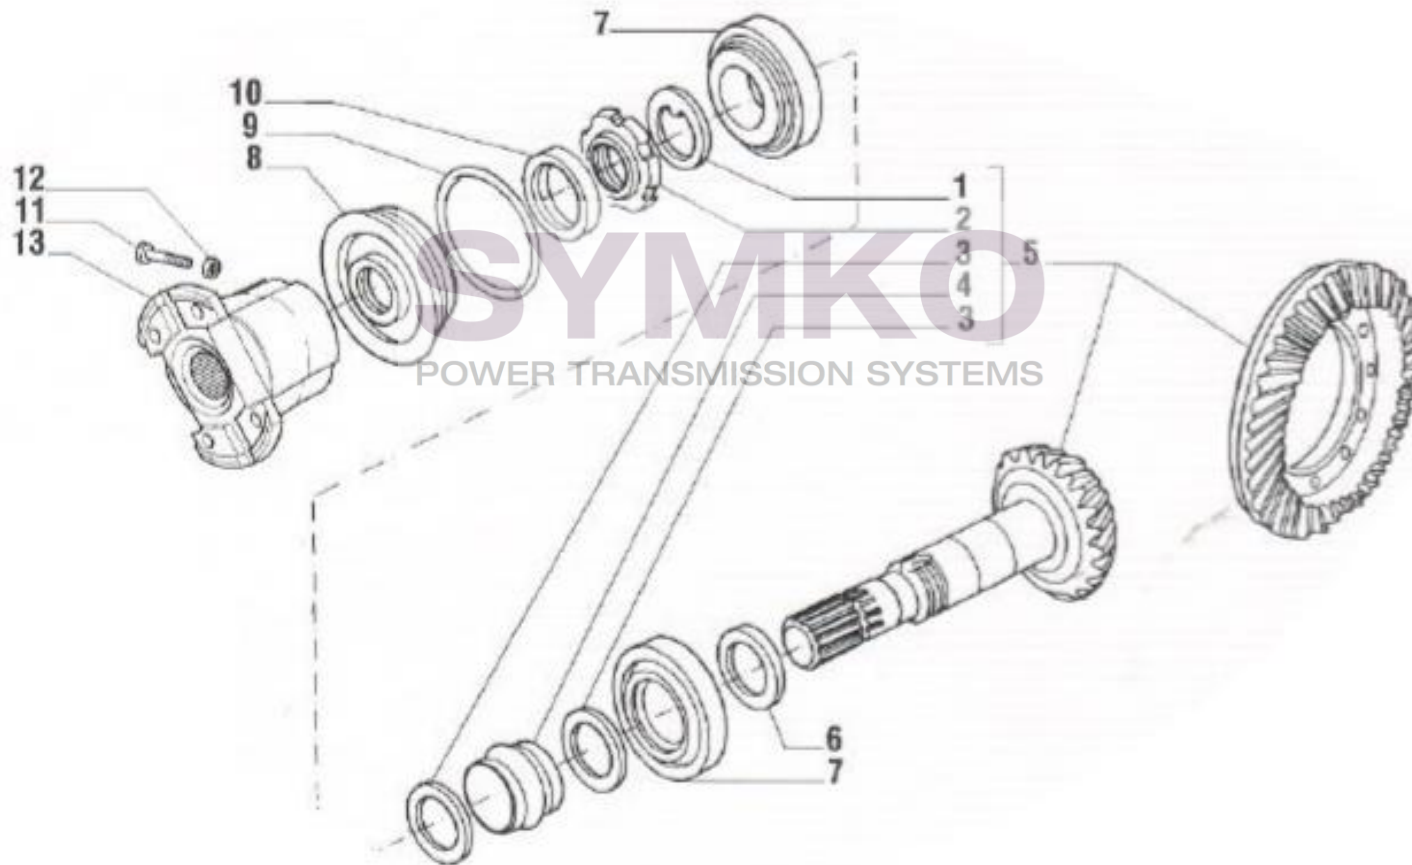

contact@symko.fr

www.symko.fr

SYMKO

POWER TRANSMISSION SYSTEMS

VUES PONT CARRARO N°135779-135781

Vue N°7

SYMKO – Parc d'activité de Tournebride – 23 Rue de la Guillauderie 44118
LA CHEVROLIERE

Tél : 02 51 70 13 13 - fax : 02 51 70 04 04