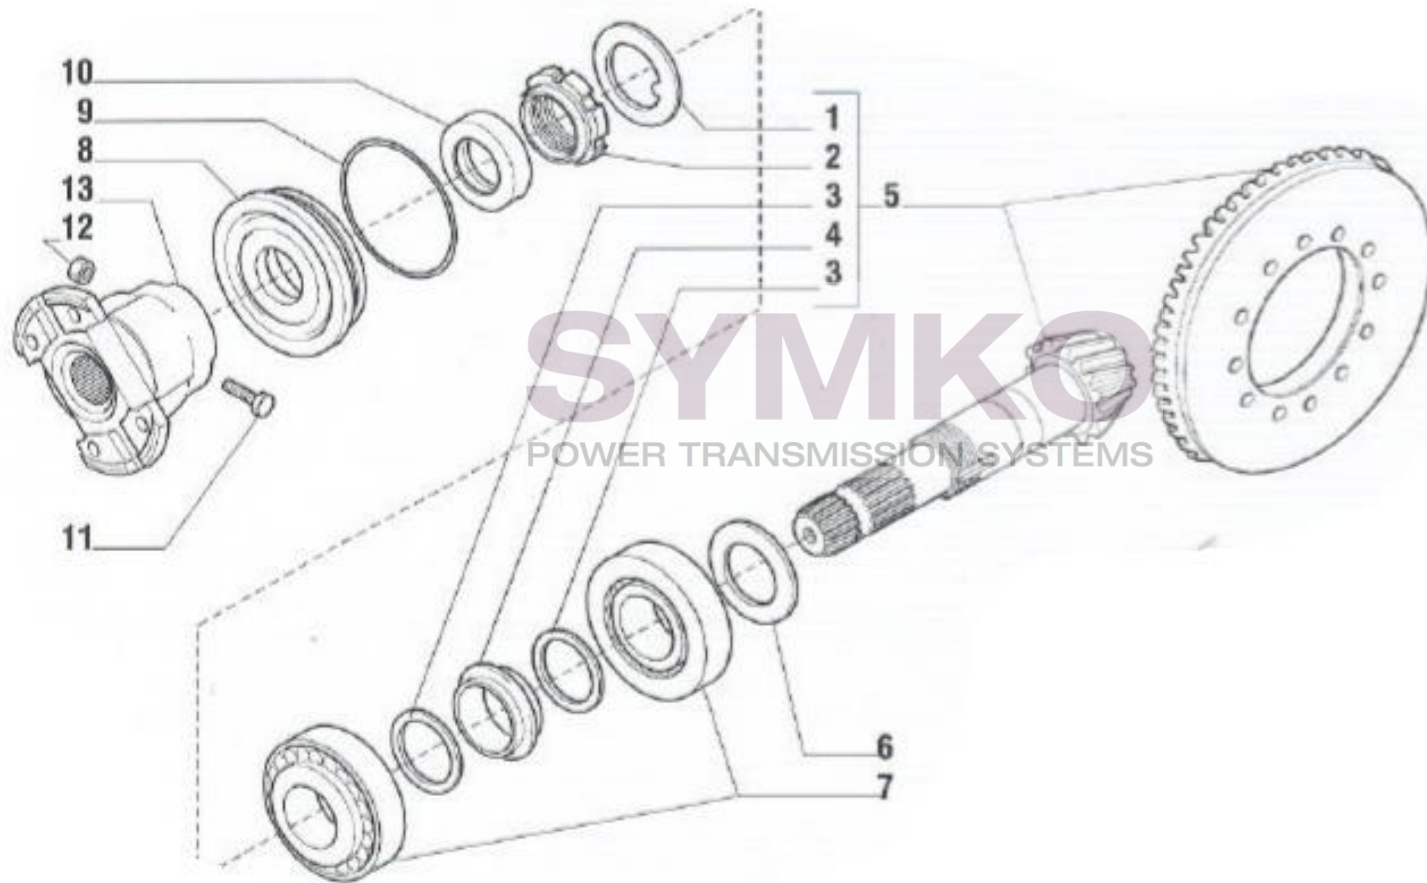

contact@symko.fr

www.symko.fr

SYMKO

POWER TRANSMISSION SYSTEMS

VUES PONT CARRARO N°135779-135781

Vue N°6

SYMKO – Parc d’activité de Tournebride – 23 Rue de la Guillauderie 44118
LA CHEVROLIERE

Tél : 02 51 70 13 13 - fax : 02 51 70 04 04