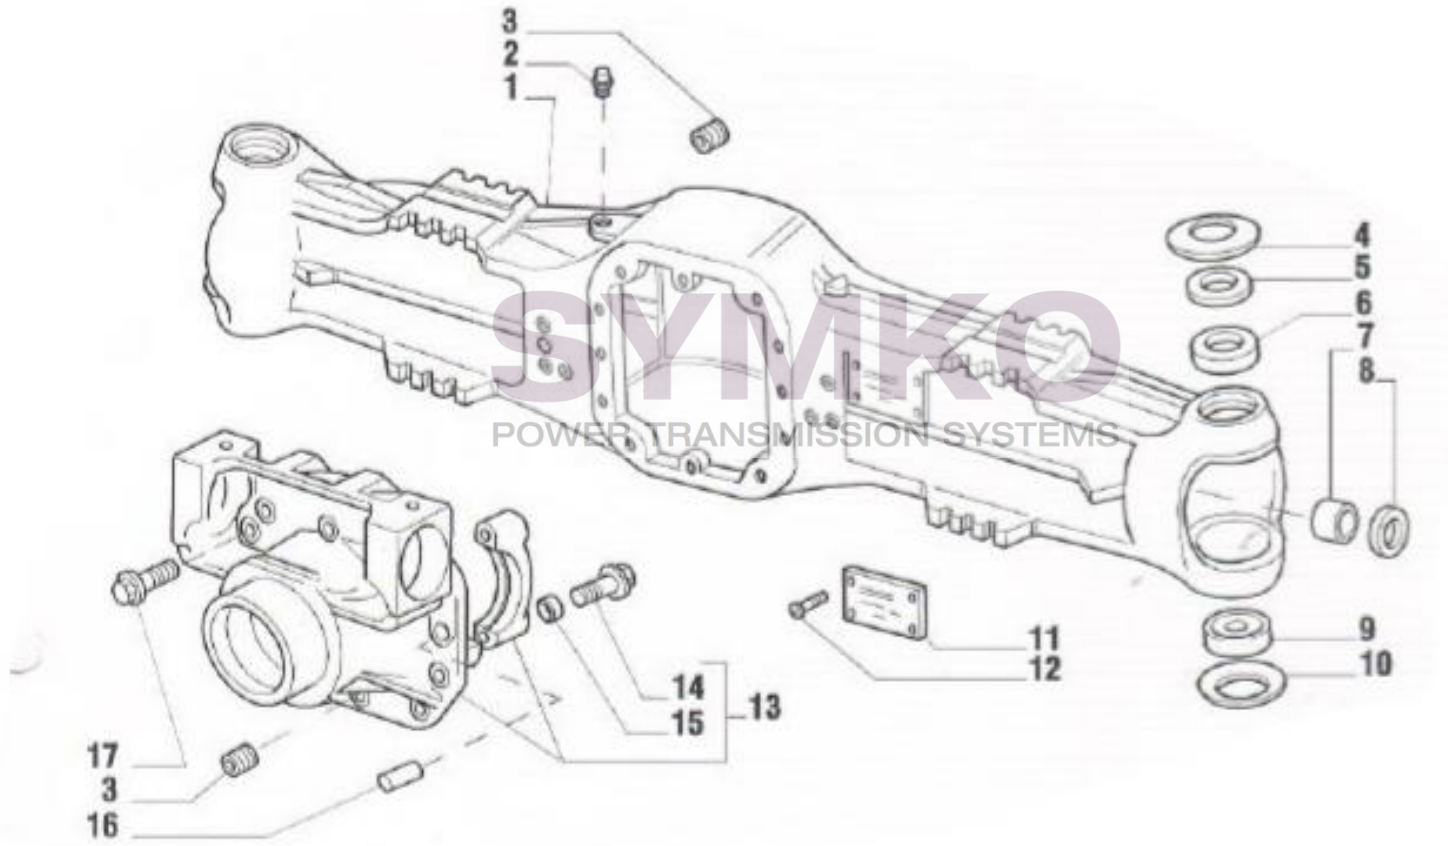

SYMKO

POWER TRANSMISSION SYSTEMS

VUES PONT CARRARO N°135779-135781

Vue N°1

SYMKO – Parc d’activité de Tournebride – 23 Rue de la Guillauderie 44118
LA CHEVROLIERE

Tél : 02 51 70 13 13 - fax : 02 51 70 04 04