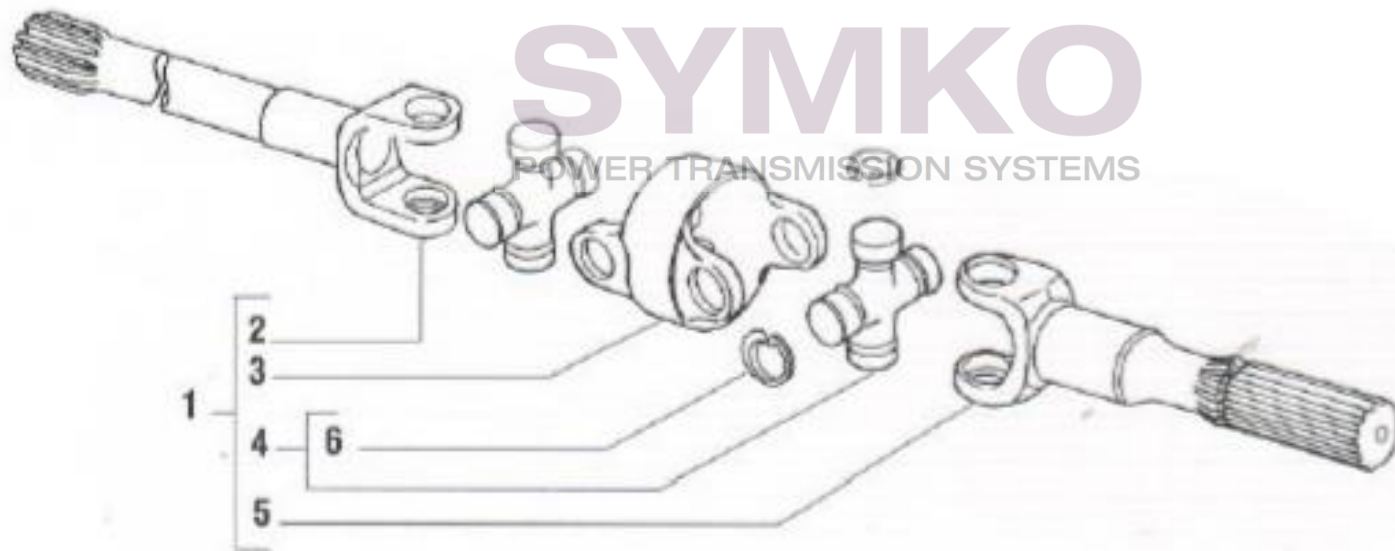

VUES PONT CARRARO N°135779-135781

Vue N°9

SYMKO – Parc d’activité de Tournebride – 23 Rue de la Guillauderie 44118
LA CHEVROLIERE

Tél : 02 51 70 13 13 - fax : 02 51 70 04 04

contact@symko.fr

www.symko.fr