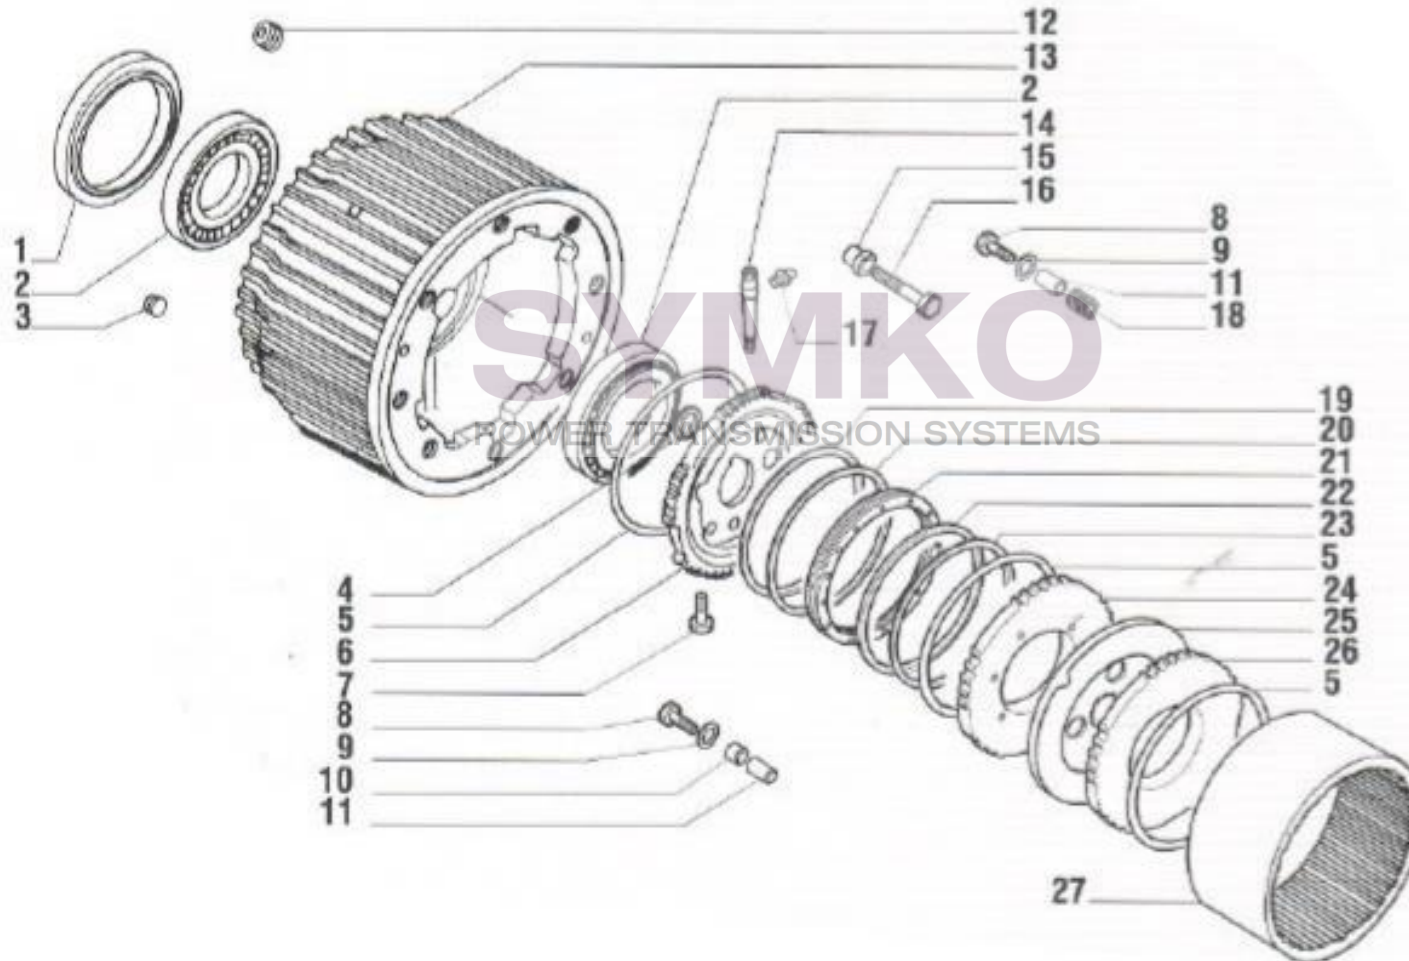

SYMKO

POWER TRANSMISSION SYSTEMS

VUES PONT CARRARO N°135779-135781

Vue N°10

SYMKO – Parc d’activité de Tournebride – 23 Rue de la Guillauderie 44118
LA CHEVROLIERE

Tél : 02 51 70 13 13 - fax : 02 51 70 04 04

contact@symko.fr

www.symko.fr