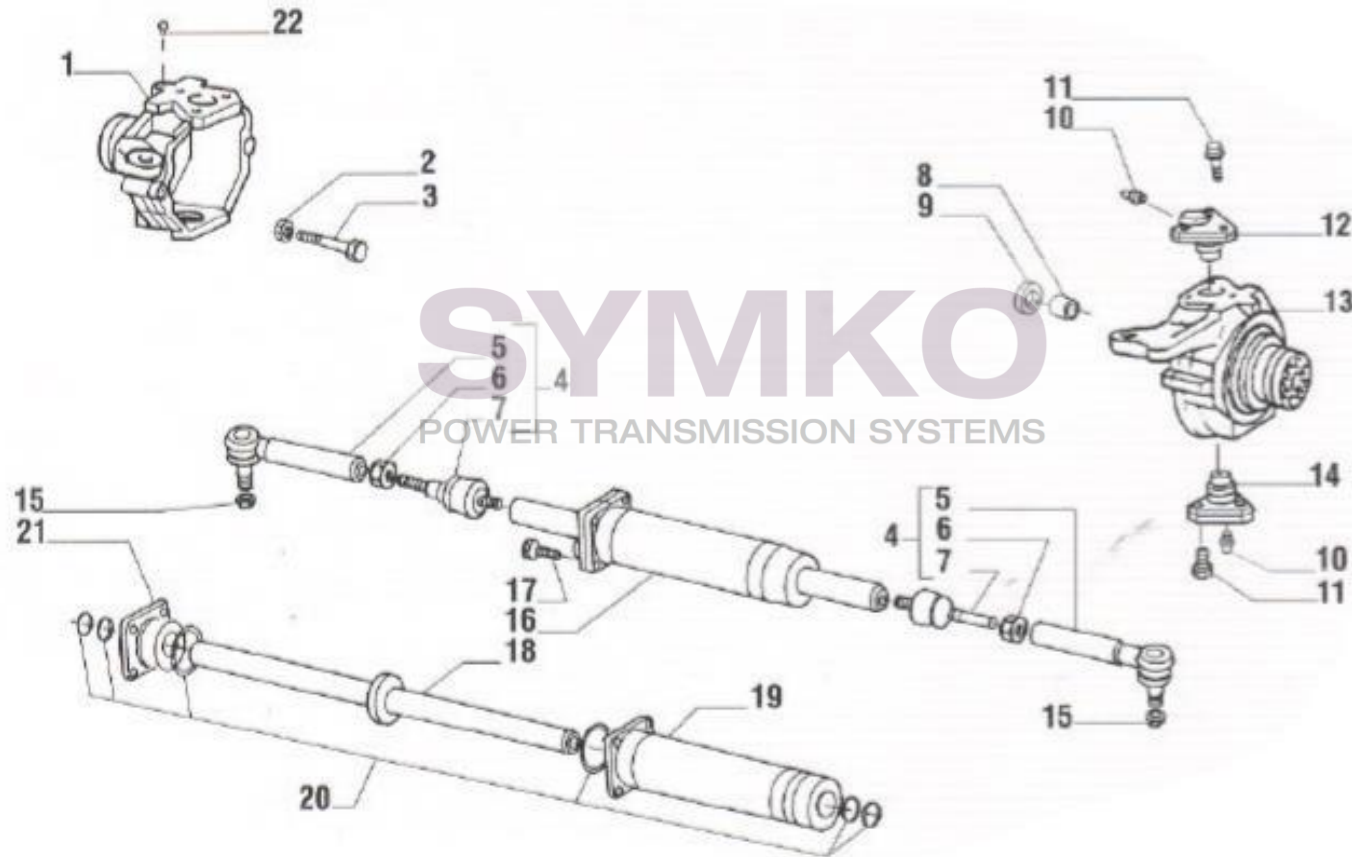

contact@symko.fr

www.symko.fr

SYMKO

POWER TRANSMISSION SYSTEMS

VUES PONT CARRARO N°135779-135781

Vue N°3

SYMKO – Parc d’activité de Tournebride – 23 Rue de la Guillauderie 44118
LA CHEVROLIERE

Tél : 02 51 70 13 13 - fax : 02 51 70 04 04