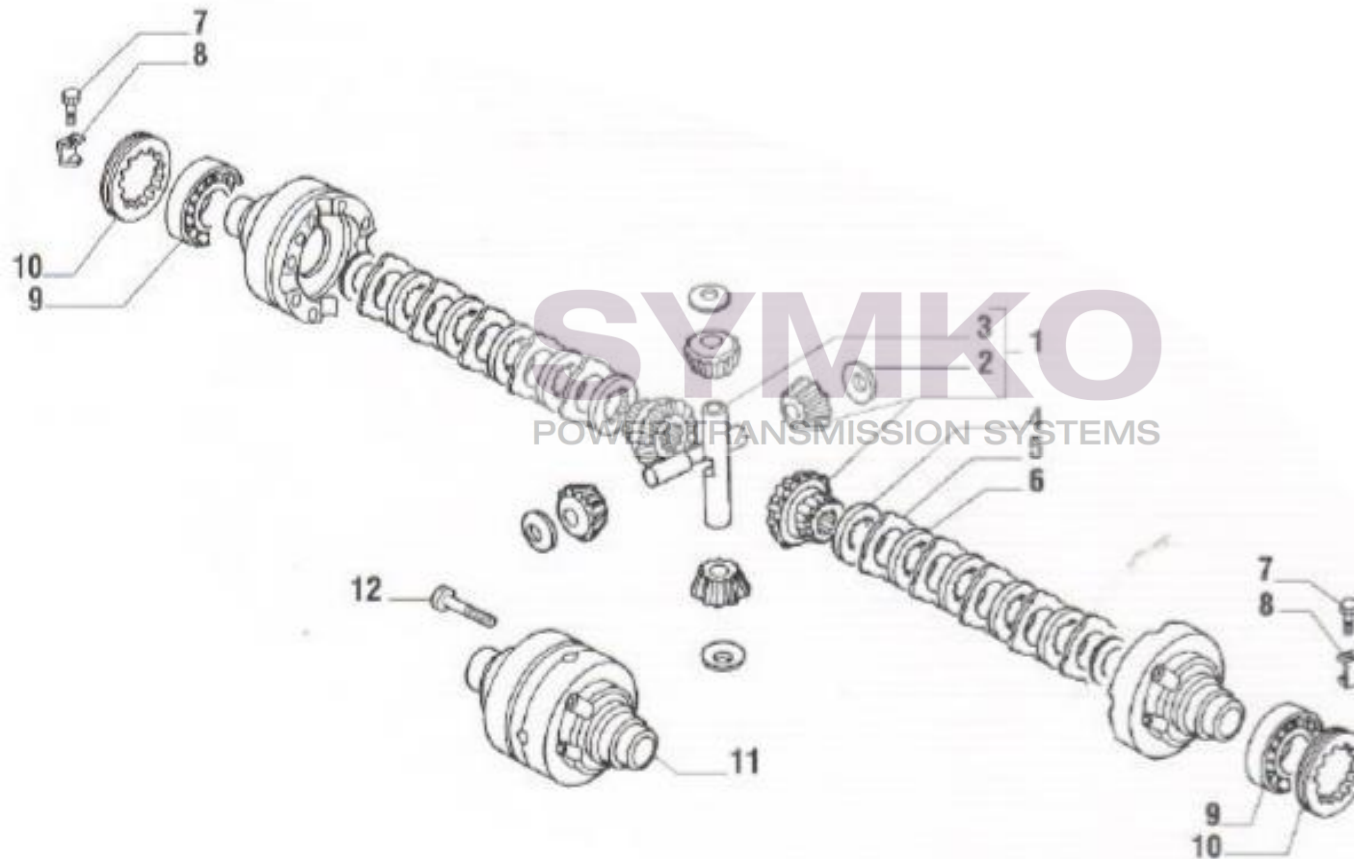

VUES PONT CARRARO N°135779-135781

Vue N°8

SYMKO – Parc d'activité de Tournebride – 23 Rue de la Guillauderie 44118
LA CHEVROLIERE

Tél : 02 51 70 13 13 - fax : 02 51 70 04 04

contact@symko.fr

www.symko.fr