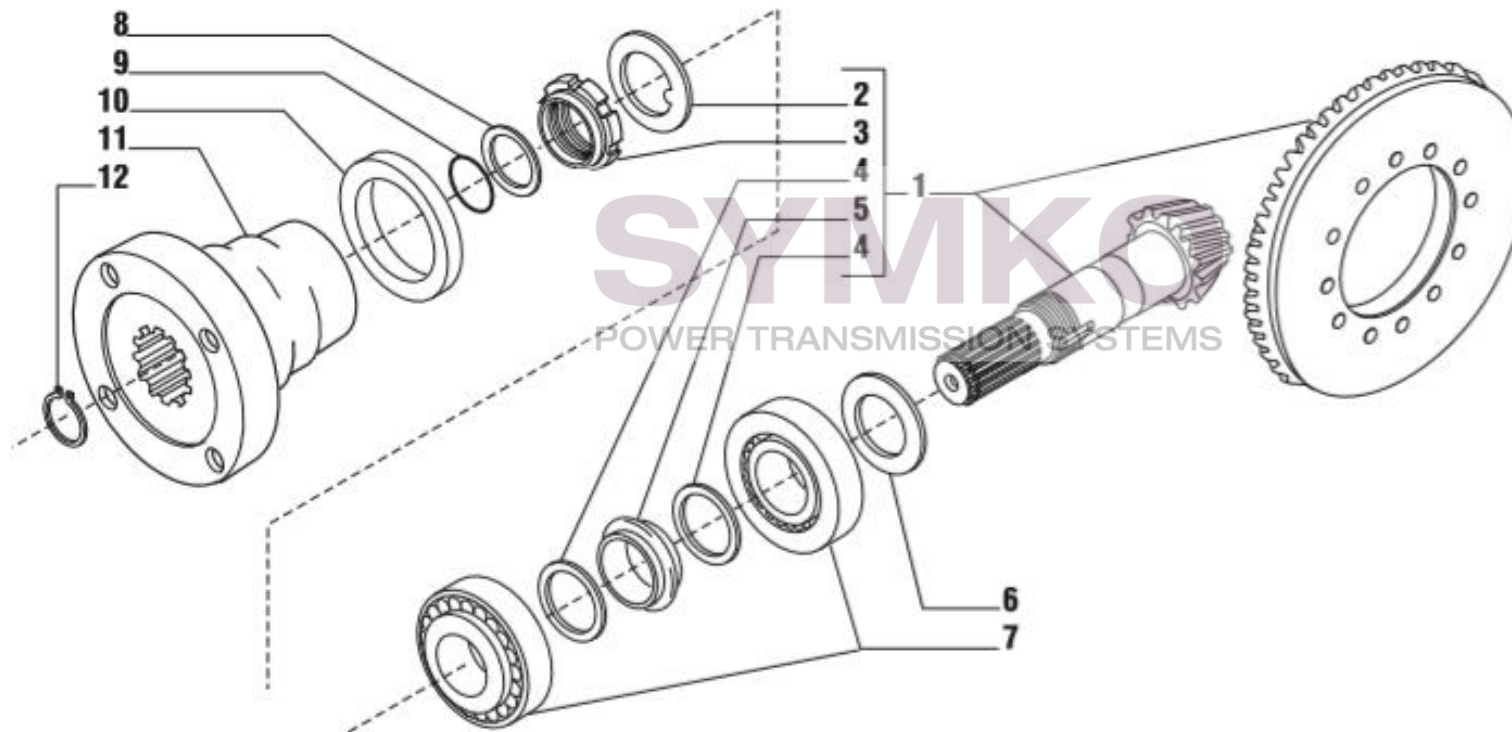

VUES PONT CARRARO N°135835

Vue N°4

SYMKO – Parc d'activité de Tournebride – 23 Rue de la Guillauderie 44118
LA CHEVROLIERE

Tél : 02 51 70 13 13 - fax : 02 51 70 04 04

contact@symko.fr

www.symko.fr