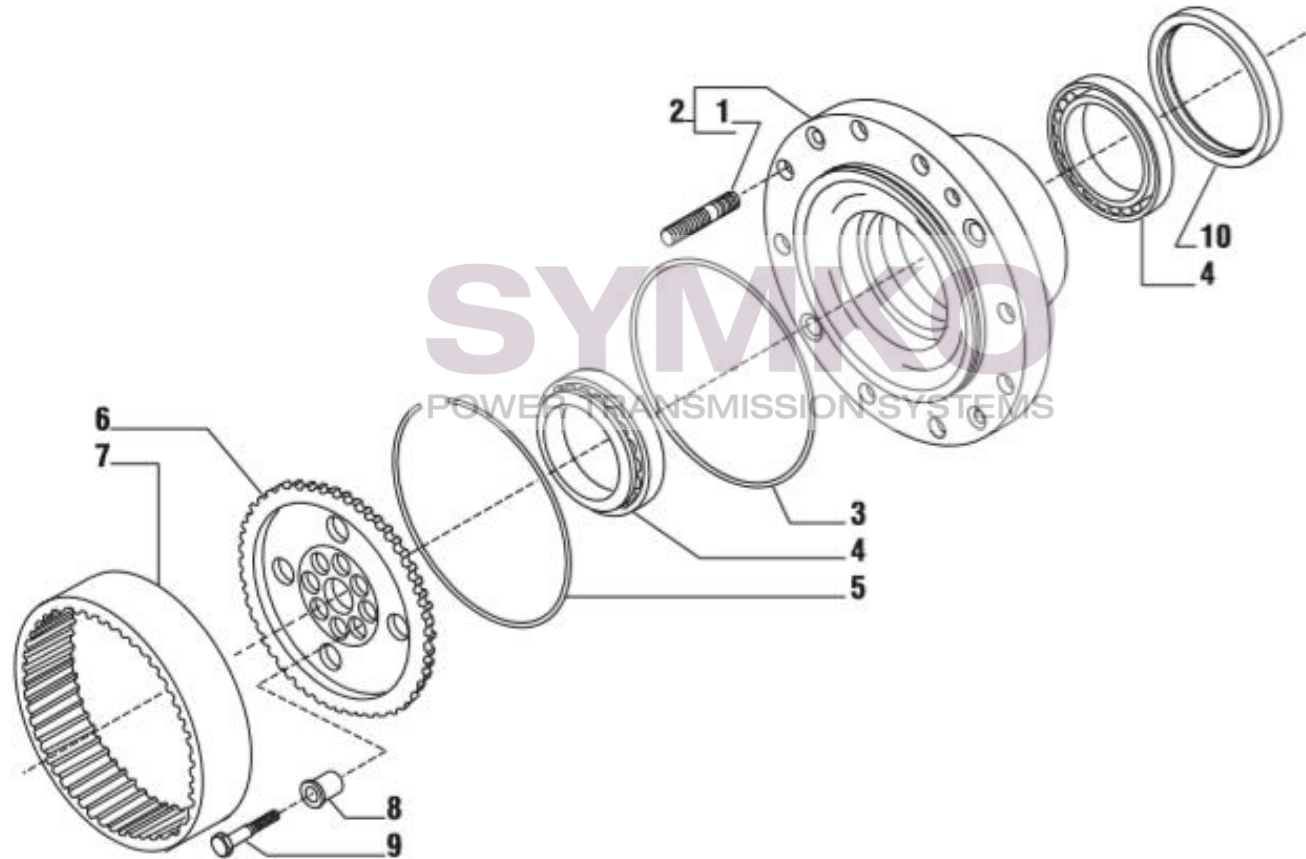

contact@symko.fr

www.symko.fr

SYMKO

POWER TRANSMISSION SYSTEMS

VUES PONT CARRARO N°135835

Vue N°8

SYMKO – Parc d’activité de Tournebride – 23 Rue de la Guillauderie 44118
LA CHEVROLIERE

Tél : 02 51 70 13 13 - fax : 02 51 70 04 04