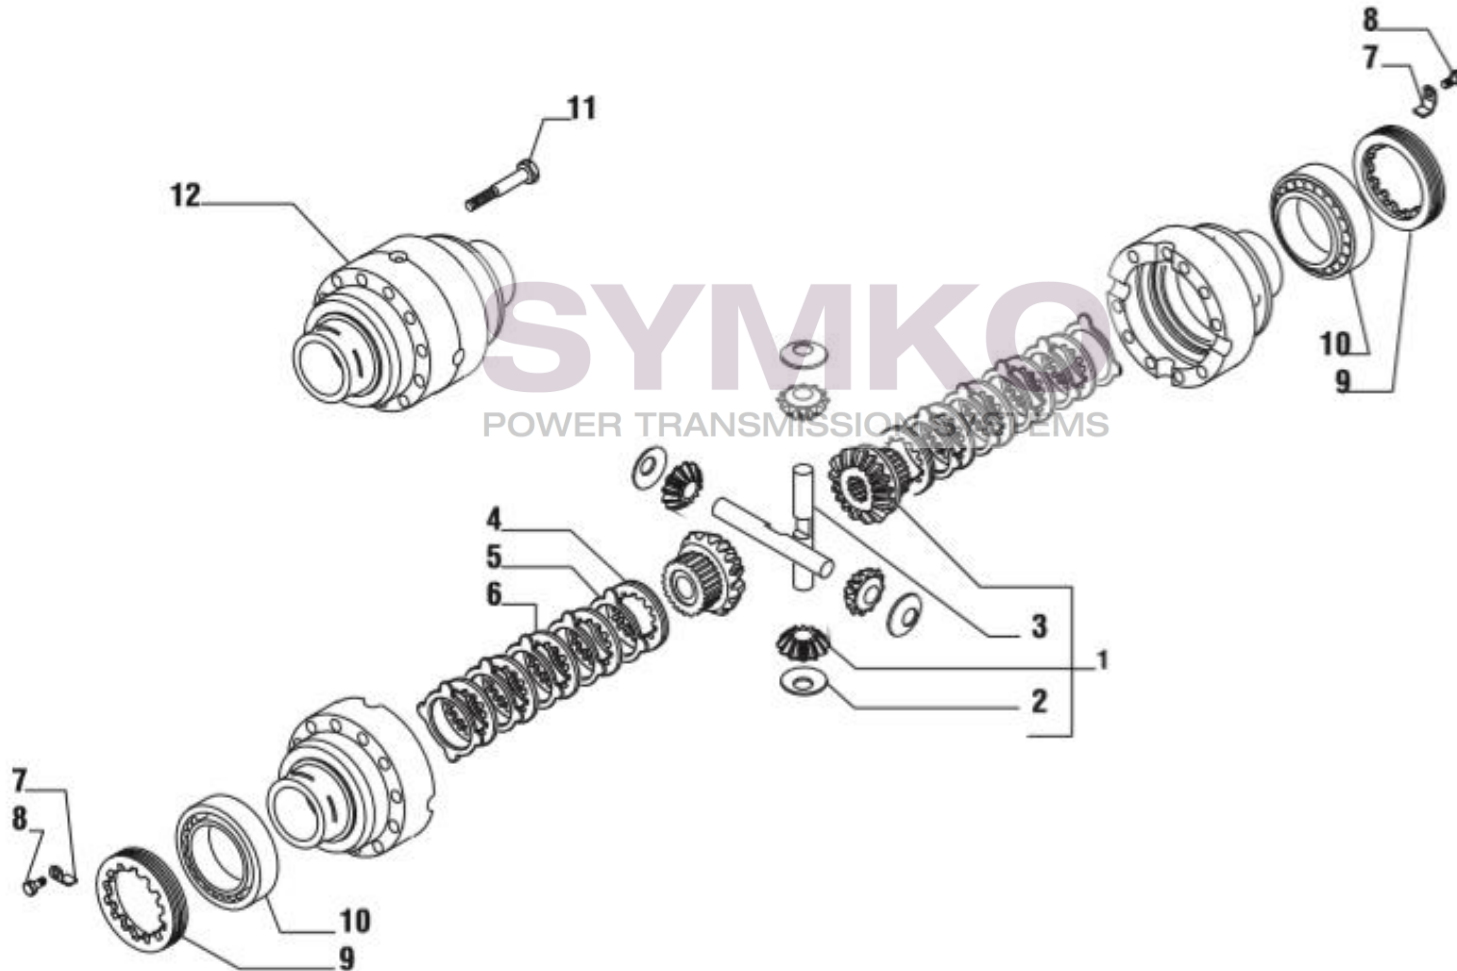

www.symko.fr

SYMKO

POWER TRANSMISSION SYSTEMS

VUES PONT CARRARO N°135835

Vue N°5

SYMKO – Parc d'activité de Tournebride – 23 Rue de la Guillauderie 44118
LA CHEVROLIERE

Tél : 02 51 70 13 13 - fax : 02 51 70 04 04