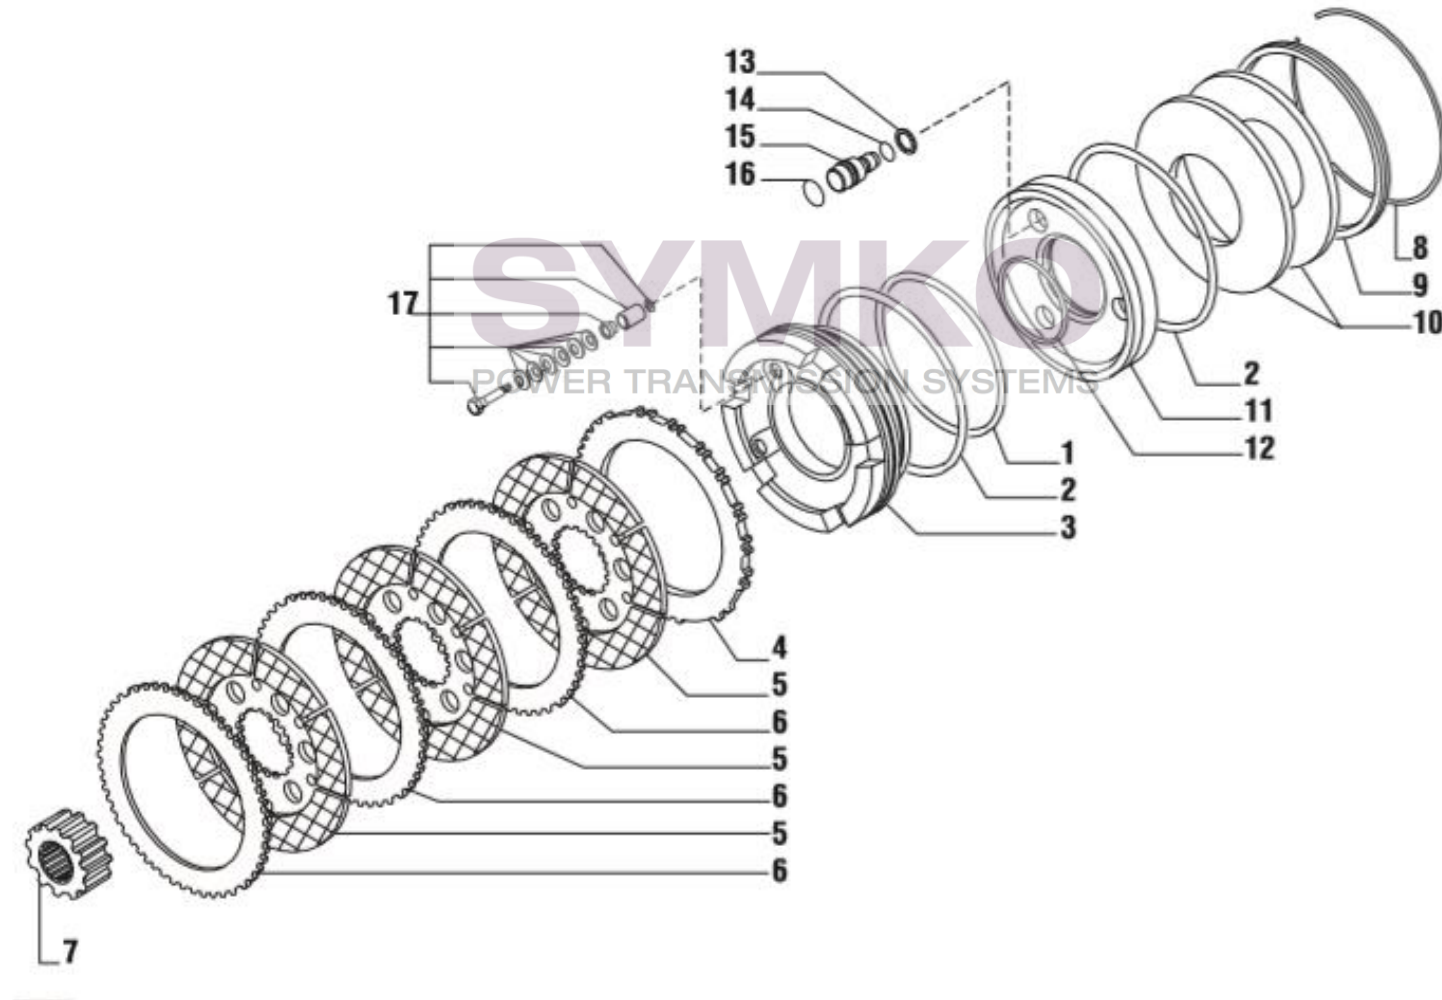

contact@symko.fr

www.symko.fr

SYMKO

POWER TRANSMISSION SYSTEMS

VUES PONT CARRARO N°135835

Vue N°7

SYMKO – Parc d’activité de Tournebride – 23 Rue de la Guillauderie 44118
LA CHEVROLIERE

Tél : 02 51 70 13 13 - fax : 02 51 70 04 04