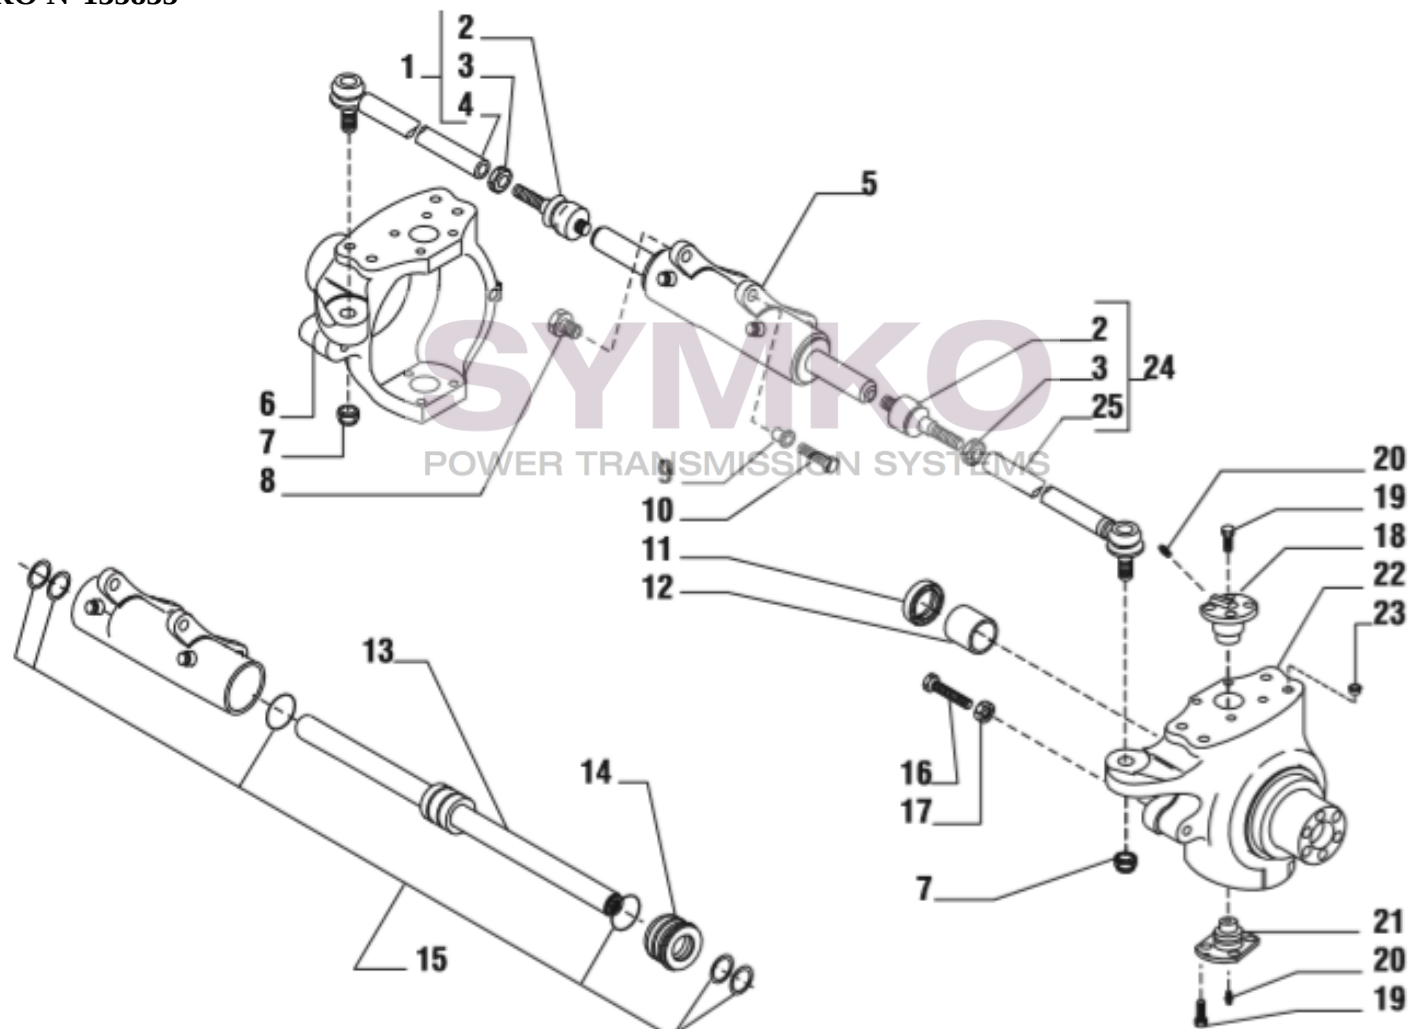

contact@symko.fr

www.symko.fr

SYMKO

POWER TRANSMISSION SYSTEMS

VUES PONT CARRARO N°135835

Vue N°3

SYMKO – Parc d'activité de Tournebride – 23 Rue de la Guillauderie 44118
LA CHEVROLIERE

Tél : 02 51 70 13 13 - fax : 02 51 70 04 04