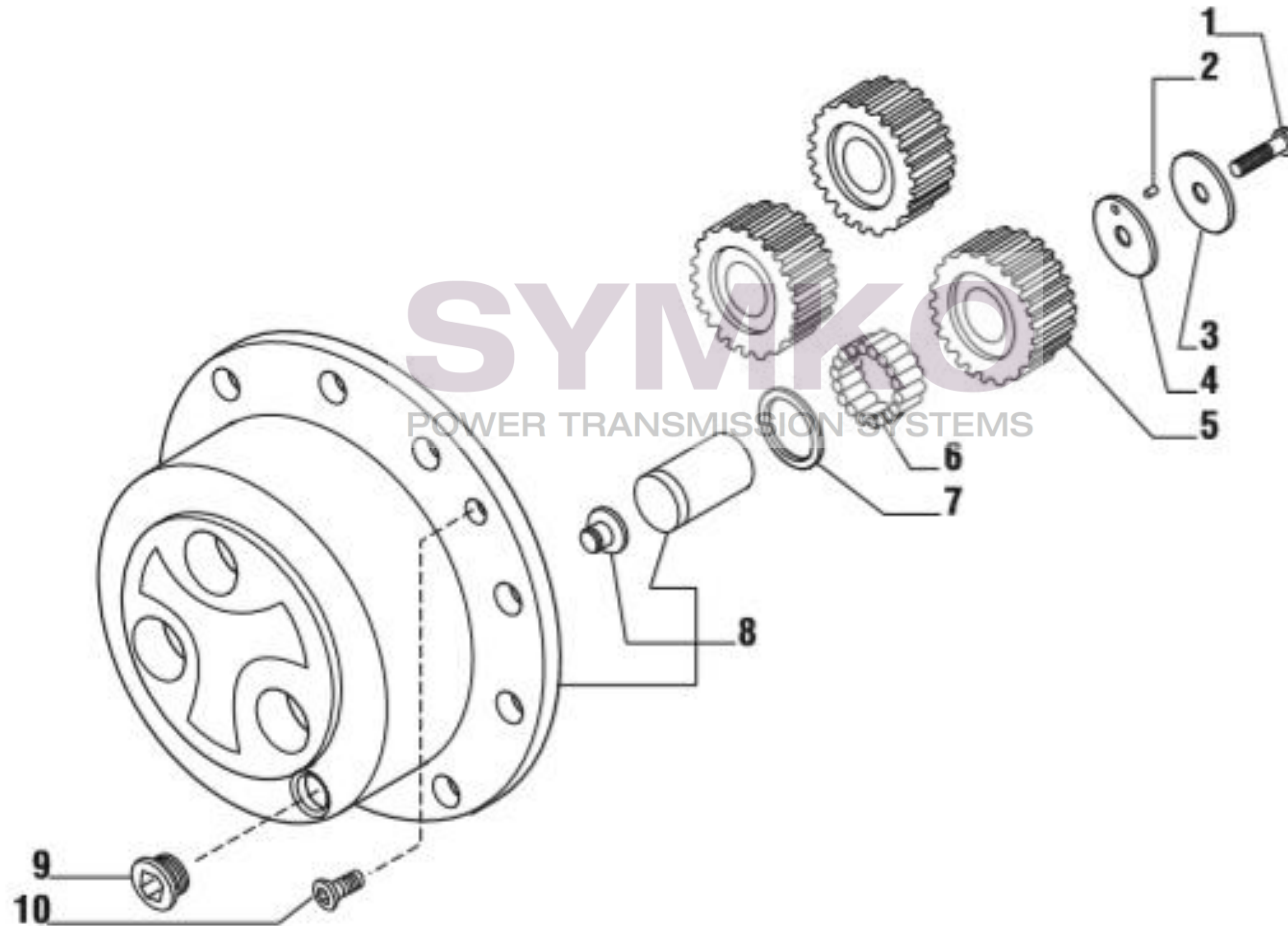

VUES PONT CARRARO N°135835

Vue N°9

SYMKO – Parc d’activité de Tournebride – 23 Rue de la Guillauderie 44118
LA CHEVROLIERE

Tél : 02 51 70 13 13 - fax : 02 51 70 04 04

contact@symko.fr

www.symko.fr