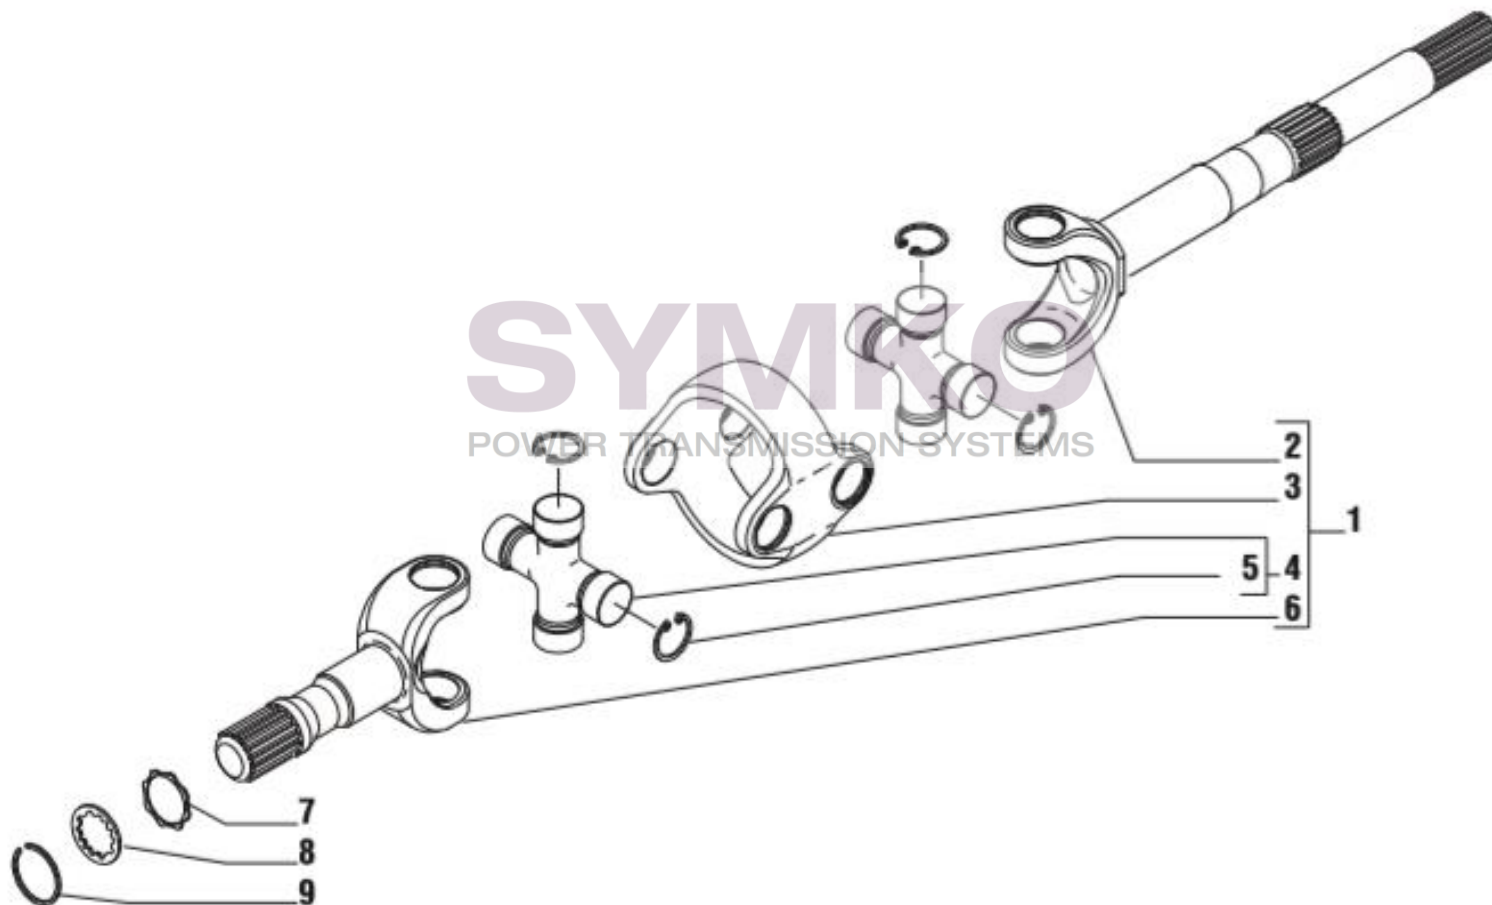

contact@symko.fr

www.symko.fr

SYMKO

POWER TRANSMISSION SYSTEMS

VUES PONT CARRARO N°135835

Vue N°6

SYMKO – Parc d'activité de Tournebride – 23 Rue de la Guillauderie 44118
LA CHEVROLIERE

Tél : 02 51 70 13 13 - fax : 02 51 70 04 04