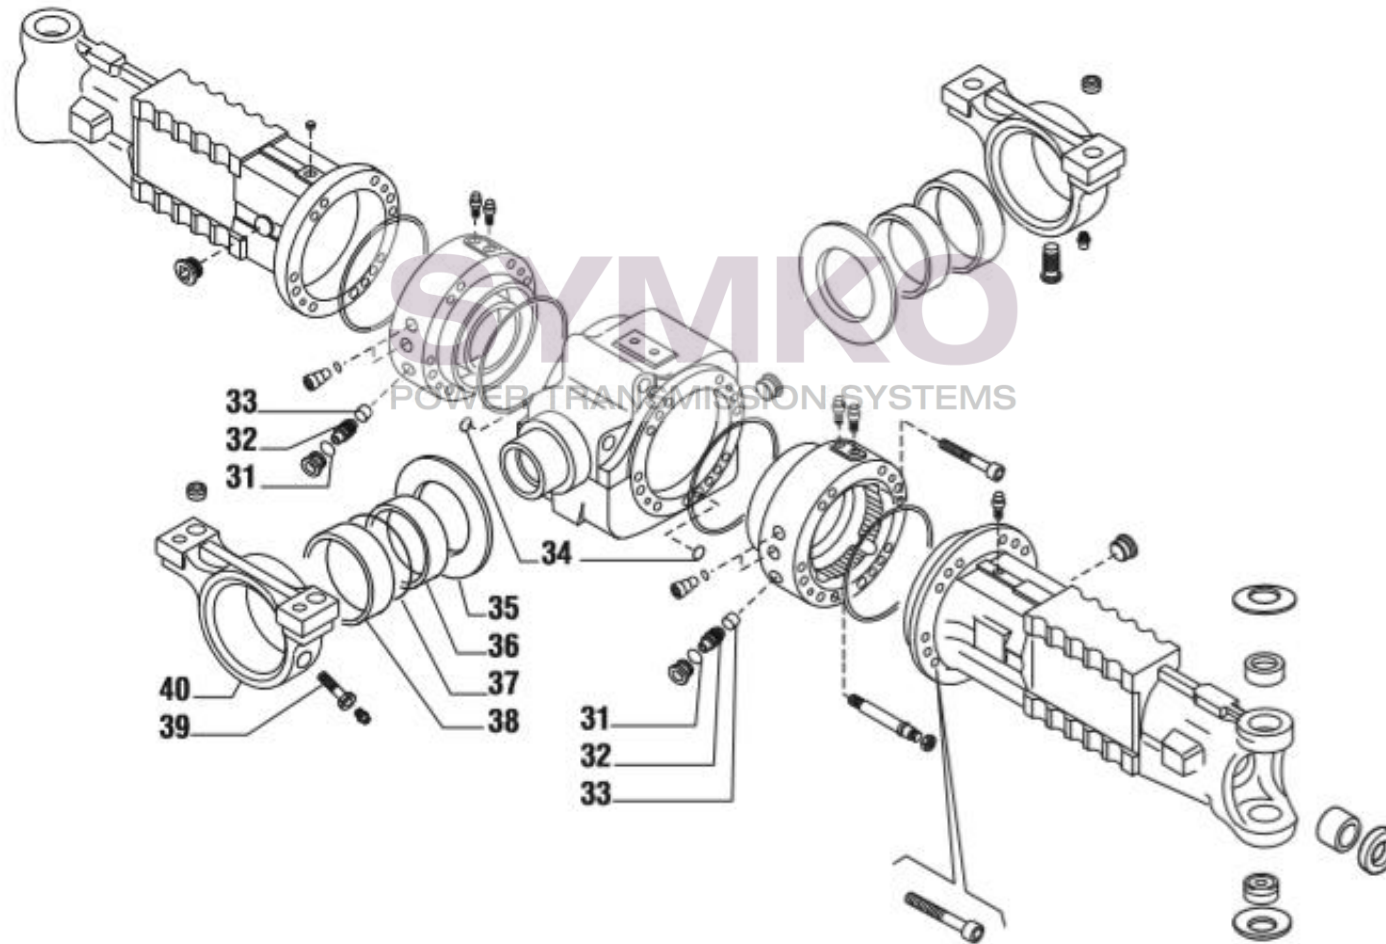

www.symko.fr

SYMKO

POWER TRANSMISSION SYSTEMS

VUES PONT CARRARO N°135835

Vue N°2

SYMKO – Parc d’activité de Tournebride – 23 Rue de la Guillauderie 44118
LA CHEVROLIERE

Tél : 02 51 70 13 13 - fax : 02 51 70 04 04