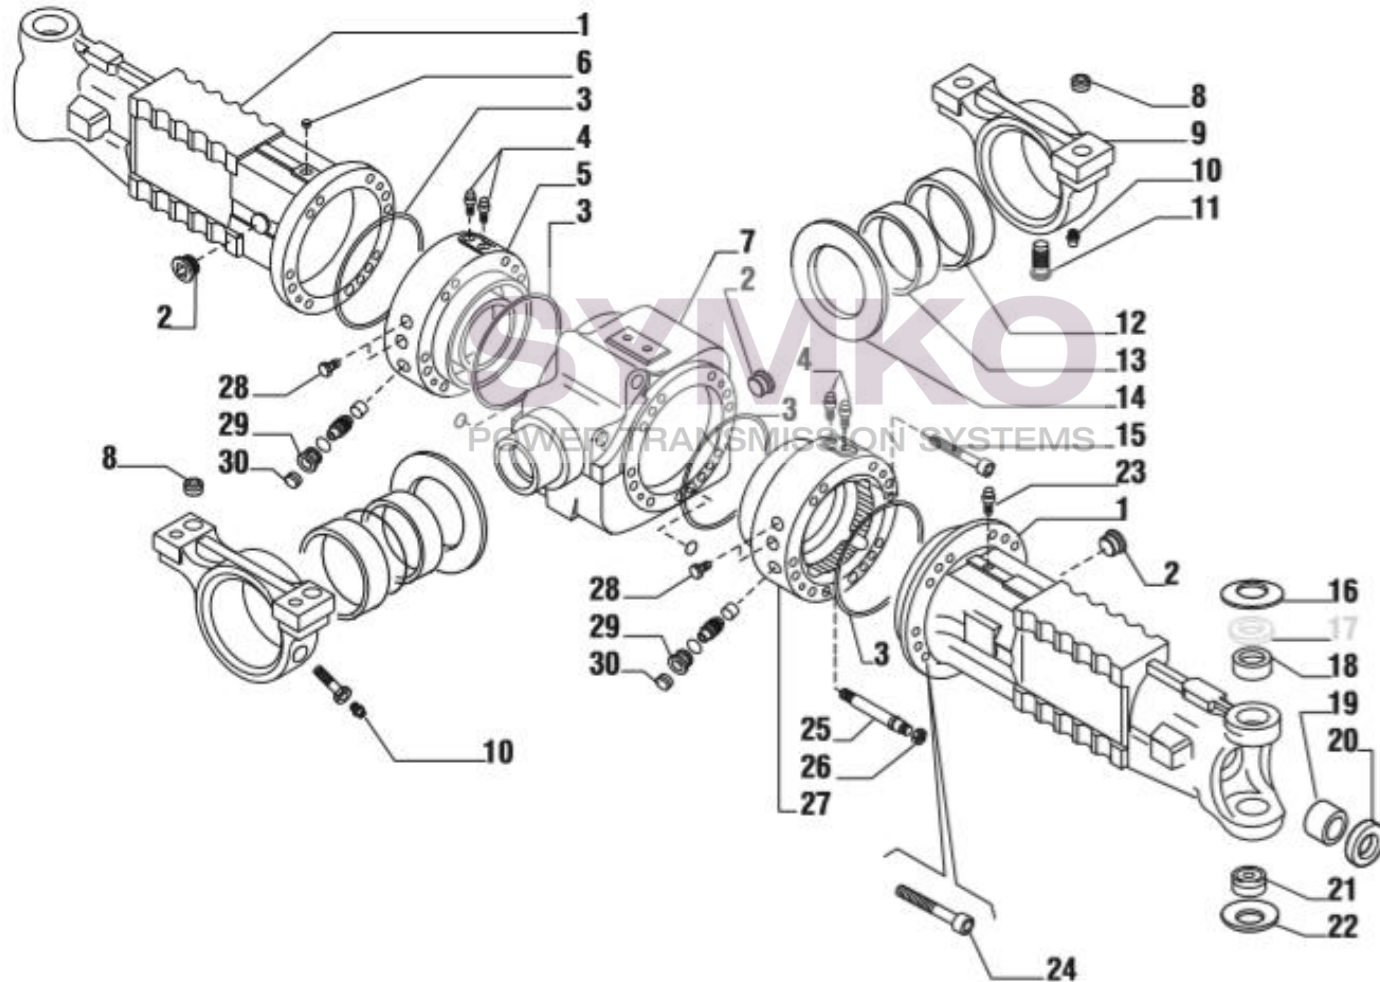

SYMKO

POWER TRANSMISSION SYSTEMS

VUES PONT CARRARO N°135835

Vue N°1

SYMKO – Parc d'activité de Tournebride – 23 Rue de la Guillauderie 44118
LA CHEVROLIERE

Tél : 02 51 70 13 13 - fax : 02 51 70 04 04

contact@symko.fr

www.symko.fr