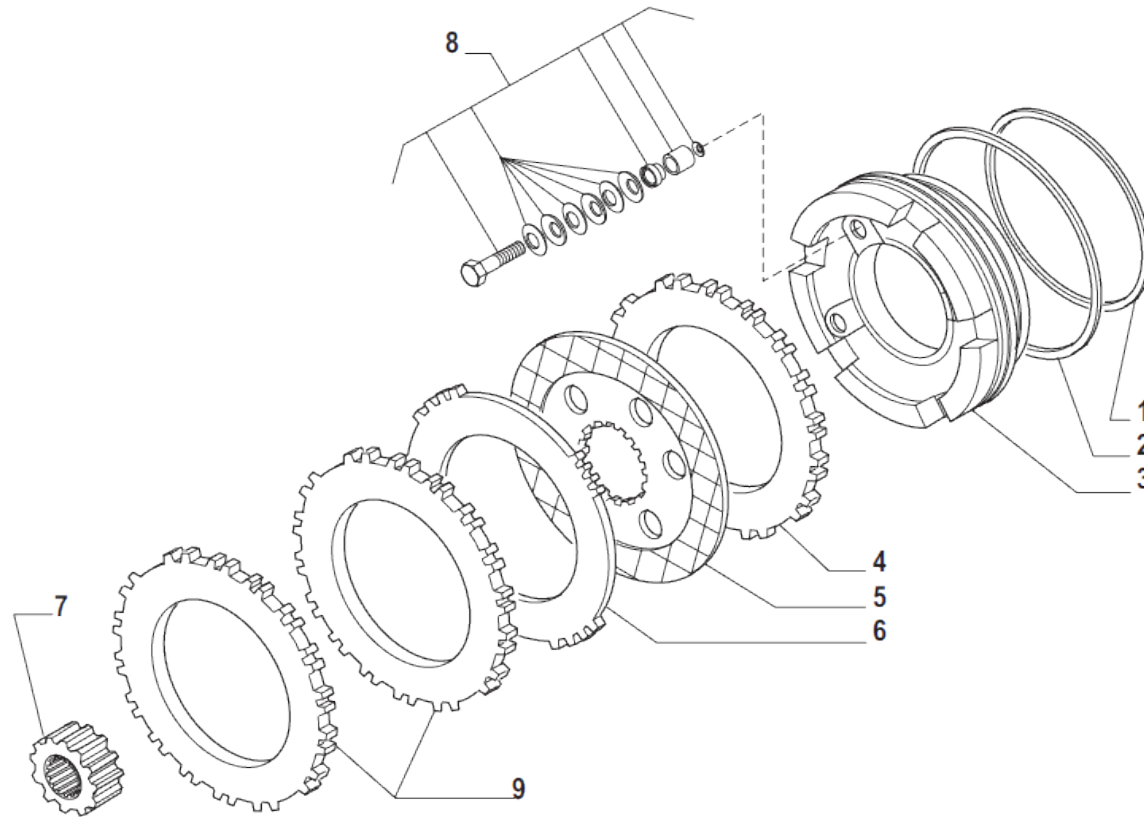

contact@symko.fr

www.symko.fr

SYMKO

POWER TRANSMISSION SYSTEMS

VUES PONT CARRARO N° 135836

Vue N°8

SYMKO – Parc d'activité de Tournebride – 23 Rue de la Guillauderie 44118
LA CHEVROLIERE

Tél: 02 51 70 13 13 - fax: 02 51 70 04 04