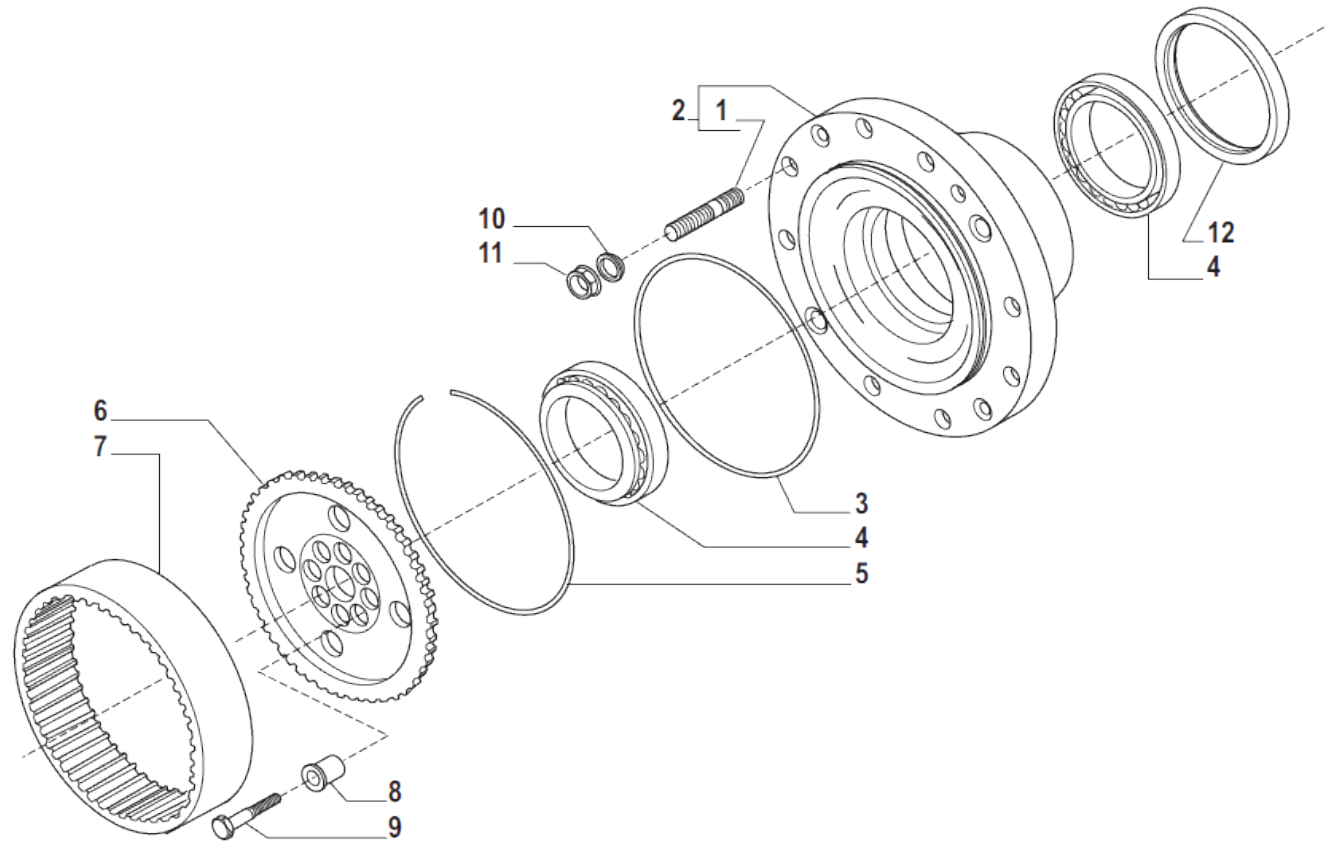

VUES PONT CARRARO N° 135836

Vue N°9

SYMKO – Parc d'activité de Tournebride – 23 Rue de la Guillauderie 44118
LA CHEVROLIERE

Tél: 02 51 70 13 13 - fax: 02 51 70 04 04

contact@symko.fr

www.symko.fr