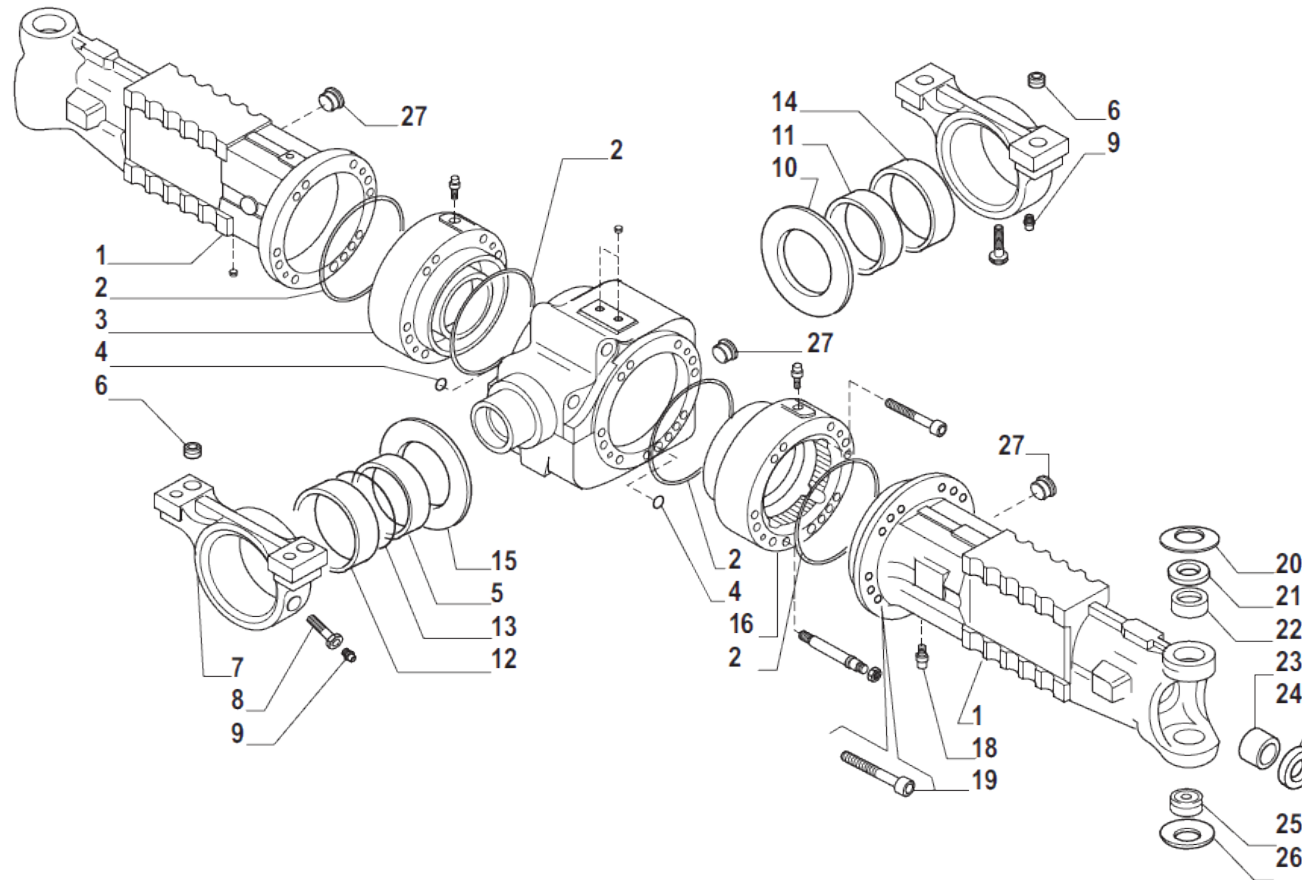

SYMKO

POWER TRANSMISSION SYSTEMS

VUES PONT CARRARO N° 135836

Vue N°1

SYMKO – Parc d'activité de Tournebride – 23 Rue de la Guillauderie 44118
LA CHEVROLIERE

Tél: 02 51 70 13 13 - fax: 02 51 70 04 04

contact@symko.fr

www.symko.fr