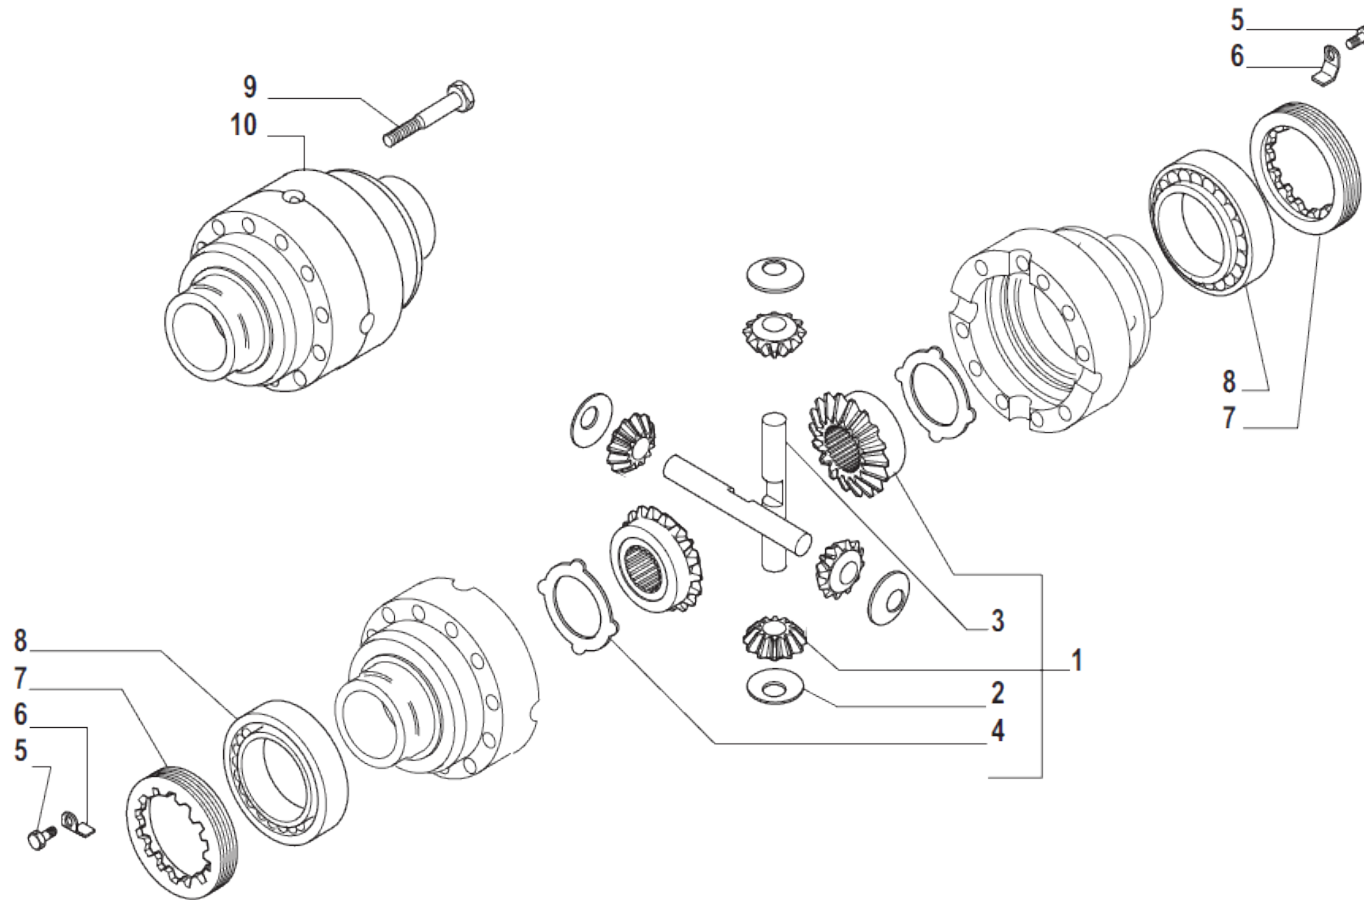

VUES PONT CARRARO N° 135836

Vue N°6

SYMKO – Parc d’activité de Tournebride – 23 Rue de la Guillauderie 44118
LA CHEVROLIERE

Tél: 02 51 70 13 13 - fax: 02 51 70 04 04

contact@symko.fr

www.symko.fr