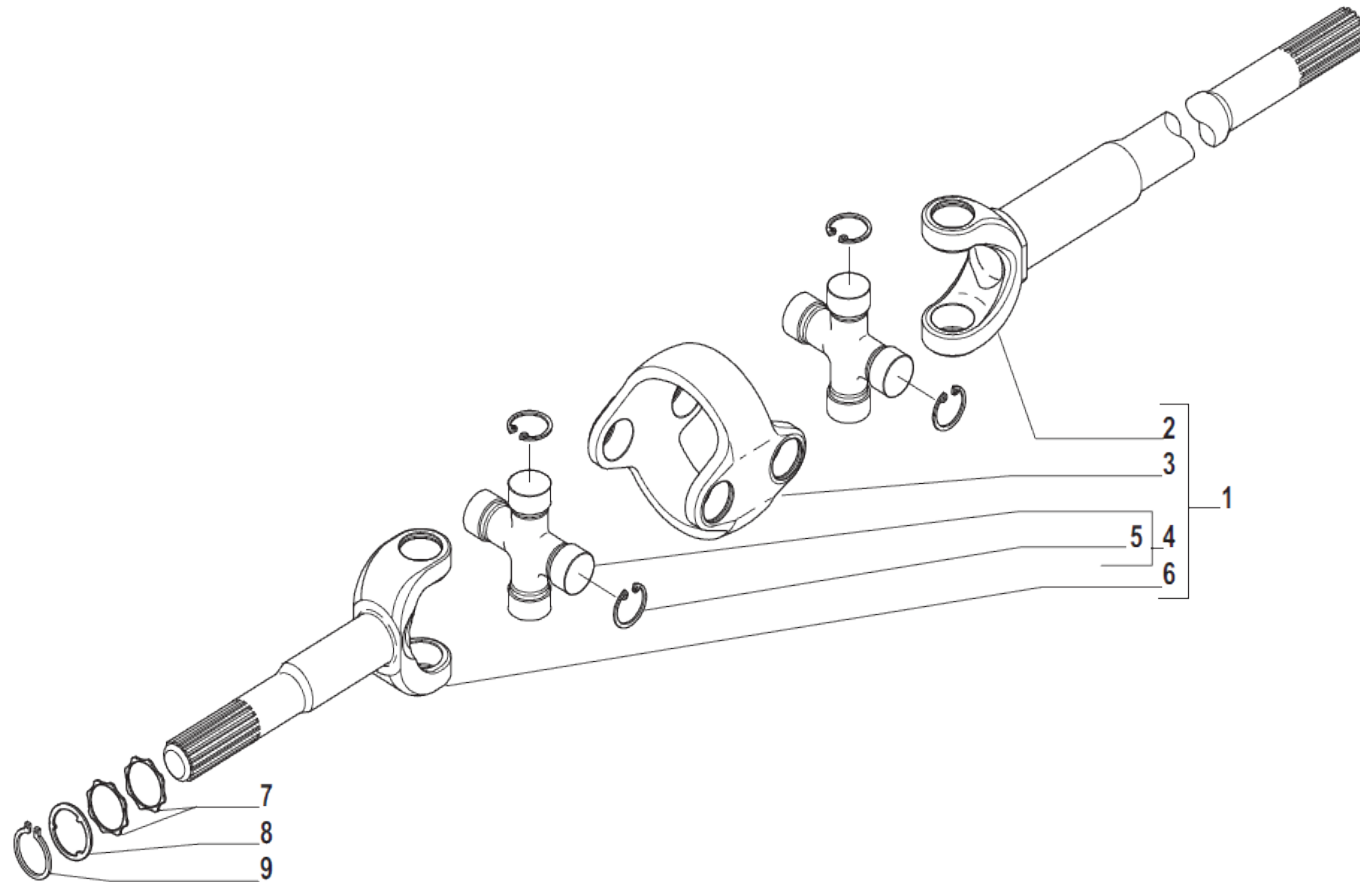

SYMKO

POWER TRANSMISSION SYSTEMS

VUES PONT CARRARO N° 135836

Vue N°7

SYMKO – Parc d’activité de Tournebride – 23 Rue de la Guillauderie 44118
LA CHEVROLIERE

Tél: 02 51 70 13 13 - fax: 02 51 70 04 04

contact@symko.fr

www.symko.fr