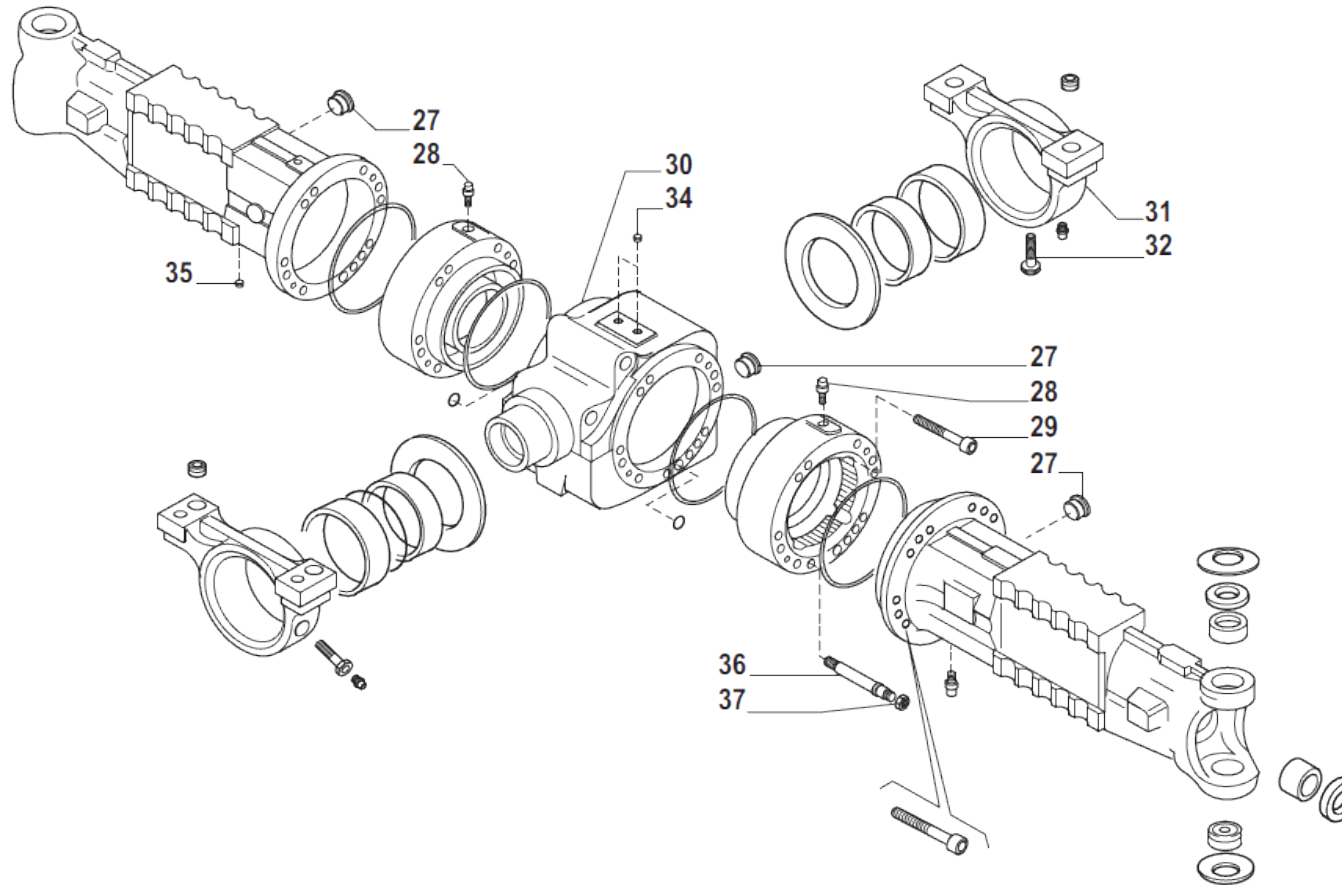

www.symko.fr

SYMKO

POWER TRANSMISSION SYSTEMS

VUES PONT CARRARO N° 135836

Vue N°2

SYMKO – Parc d'activité de Tournebride – 23 Rue de la Guillauderie 44118
LA CHEVROLIERE

Tél: 02 51 70 13 13 - fax: 02 51 70 04 04