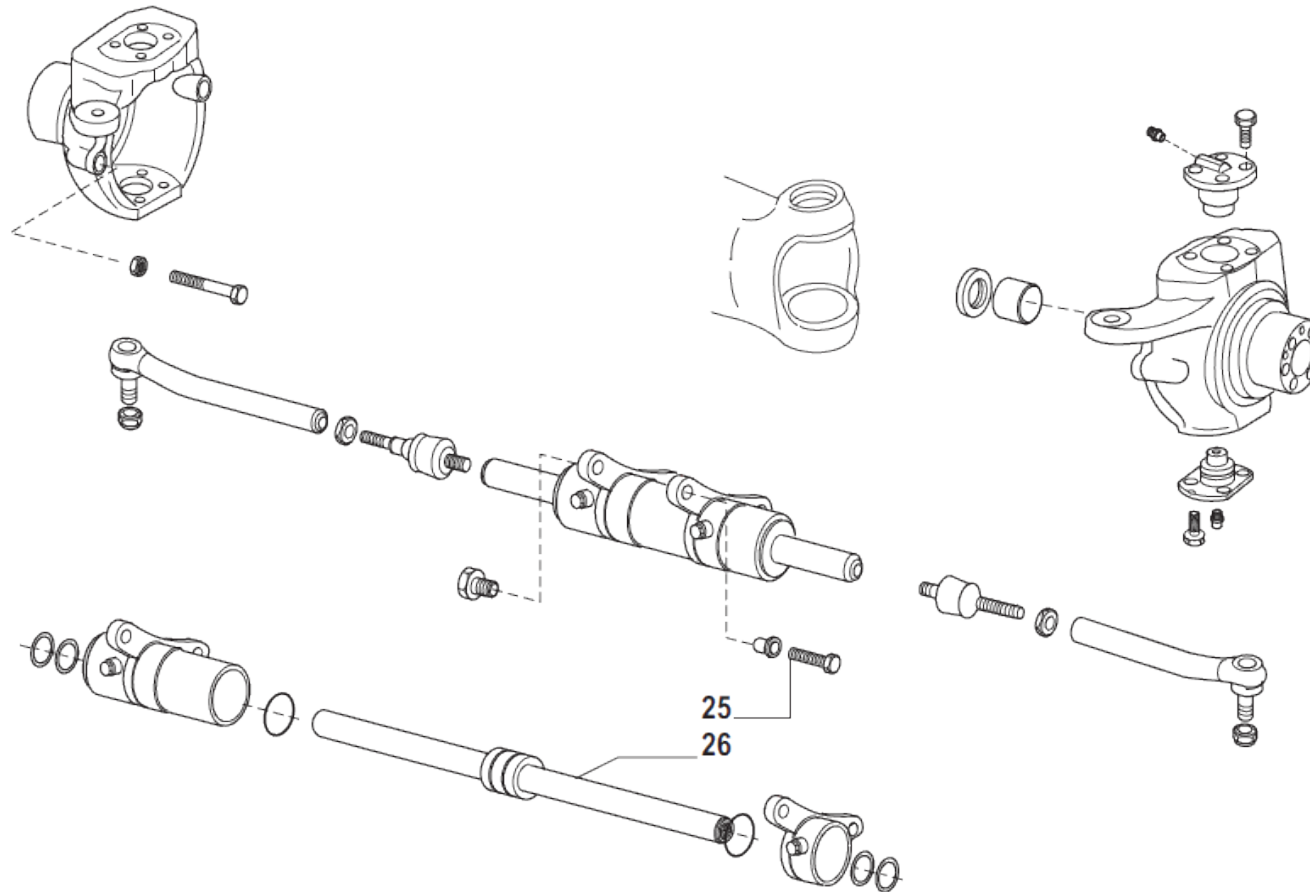

contact@symko.fr

www.symko.fr

SYMKO

POWER TRANSMISSION SYSTEMS

VUES PONT CARRARO N° 135836

Vue N°4

SYMKO – Parc d'activité de Tournebride – 23 Rue de la Guillauderie 44118
LA CHEVROLIERE

Tél: 02 51 70 13 13 - fax: 02 51 70 04 04