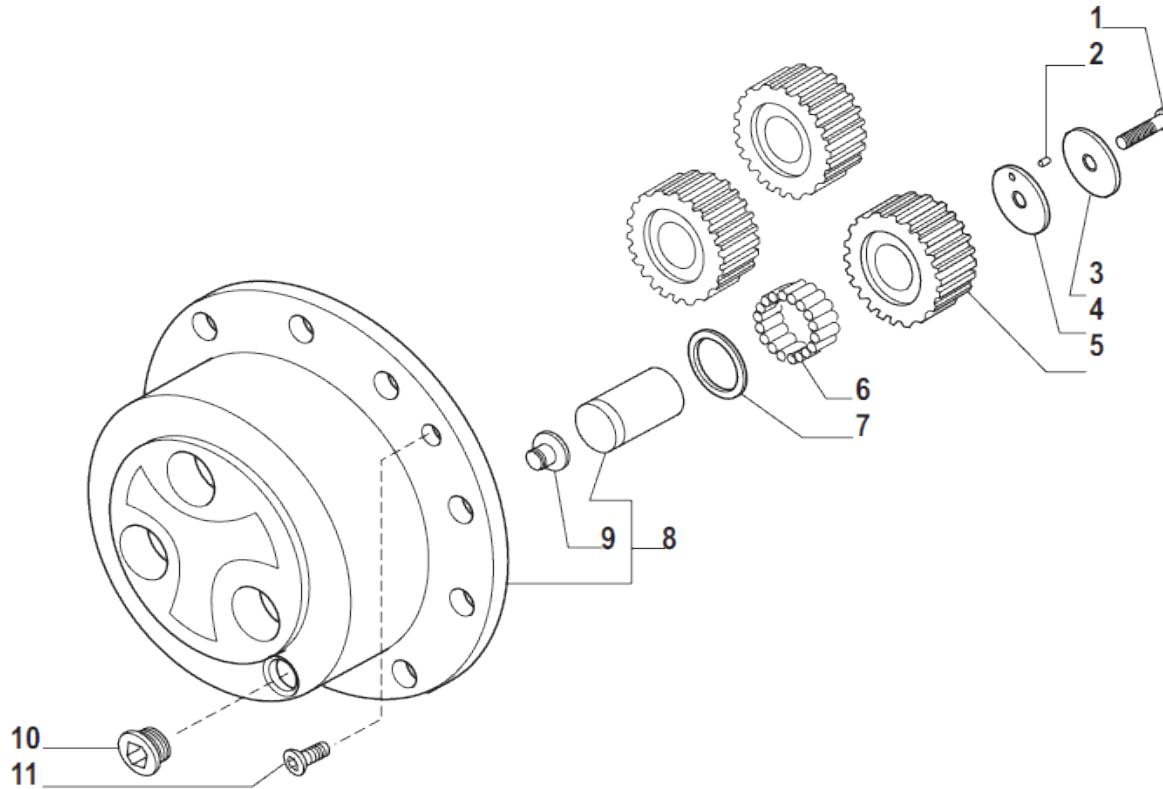

VUES PONT CARRARO N° 135836

Vue N°10

SYMKO – Parc d’activité de Tournebride – 23 Rue de la Guillauderie 44118
LA CHEVROLIERE

Tél: 02 51 70 13 13 - fax: 02 51 70 04 04

contact@symko.fr

www.symko.fr