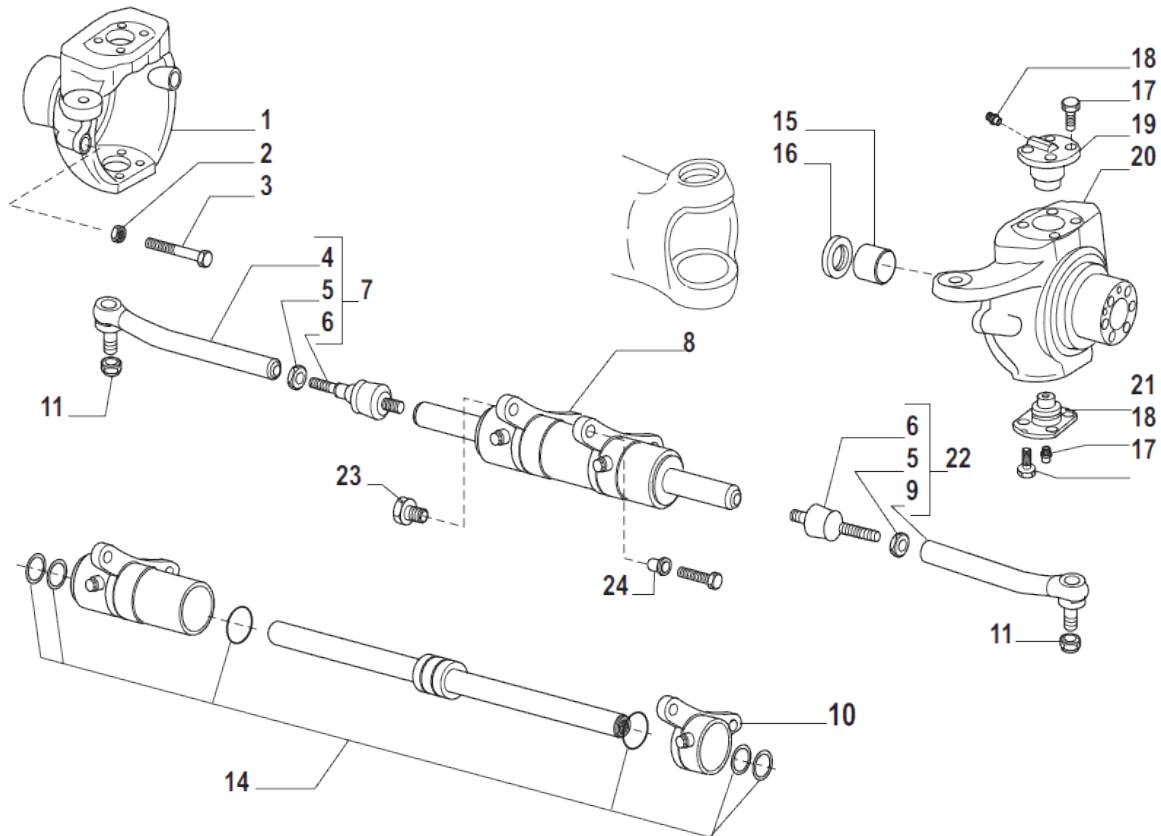

contact@symko.fr

www.symko.fr

SYMKO

POWER TRANSMISSION SYSTEMS

VUES PONT CARRARO N° 135836

Vue N°3

SYMKO – Parc d’activité de Tournebride – 23 Rue de la Guillauderie 44118
LA CHEVROLIERE

Tél: 02 51 70 13 13 - fax: 02 51 70 04 04