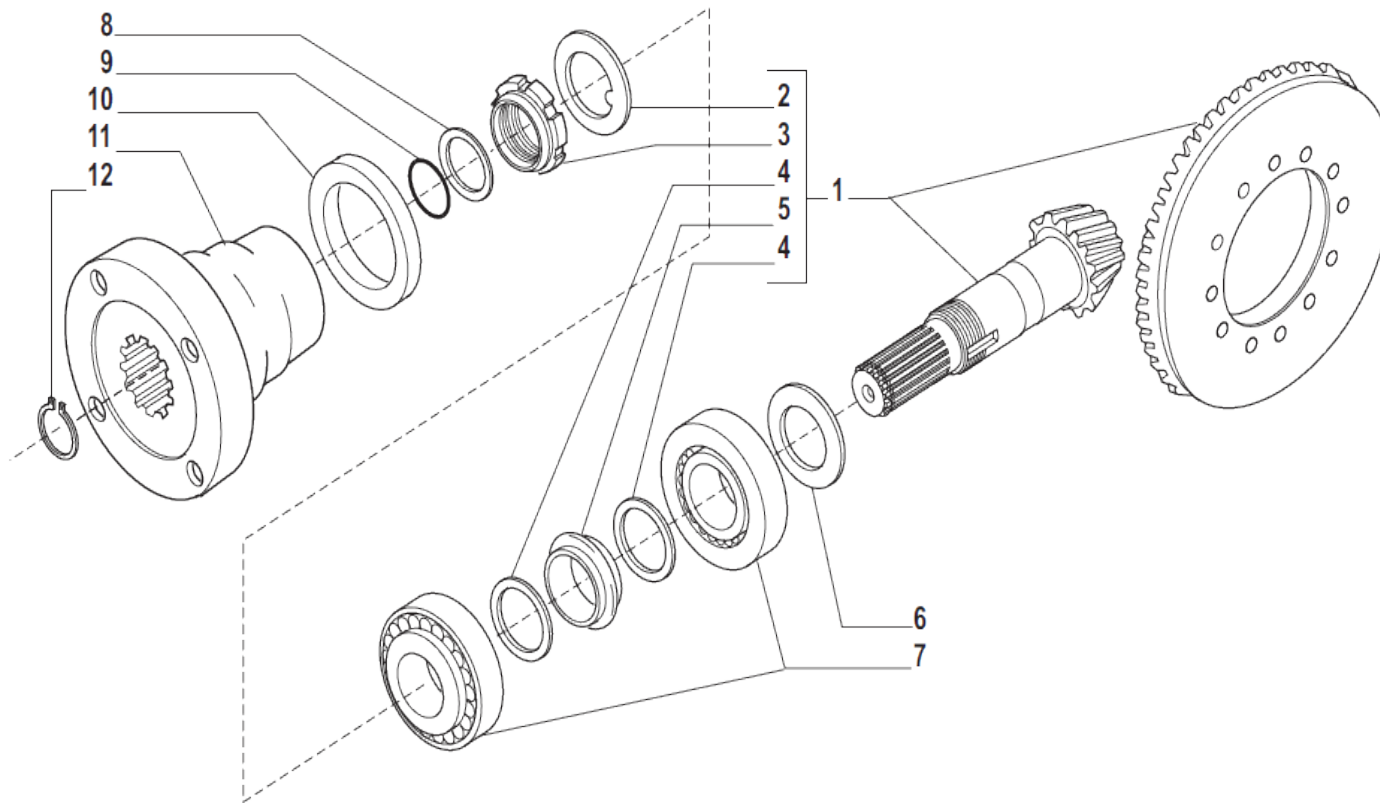

contact@symko.fr

www.symko.fr

SYMKO

POWER TRANSMISSION SYSTEMS

VUES PONT CARRARO N° 135836

Vue N°5

SYMKO – Parc d'activité de Tournebride – 23 Rue de la Guillauderie 44118
LA CHEVROLIERE

Tél: 02 51 70 13 13 - fax: 02 51 70 04 04