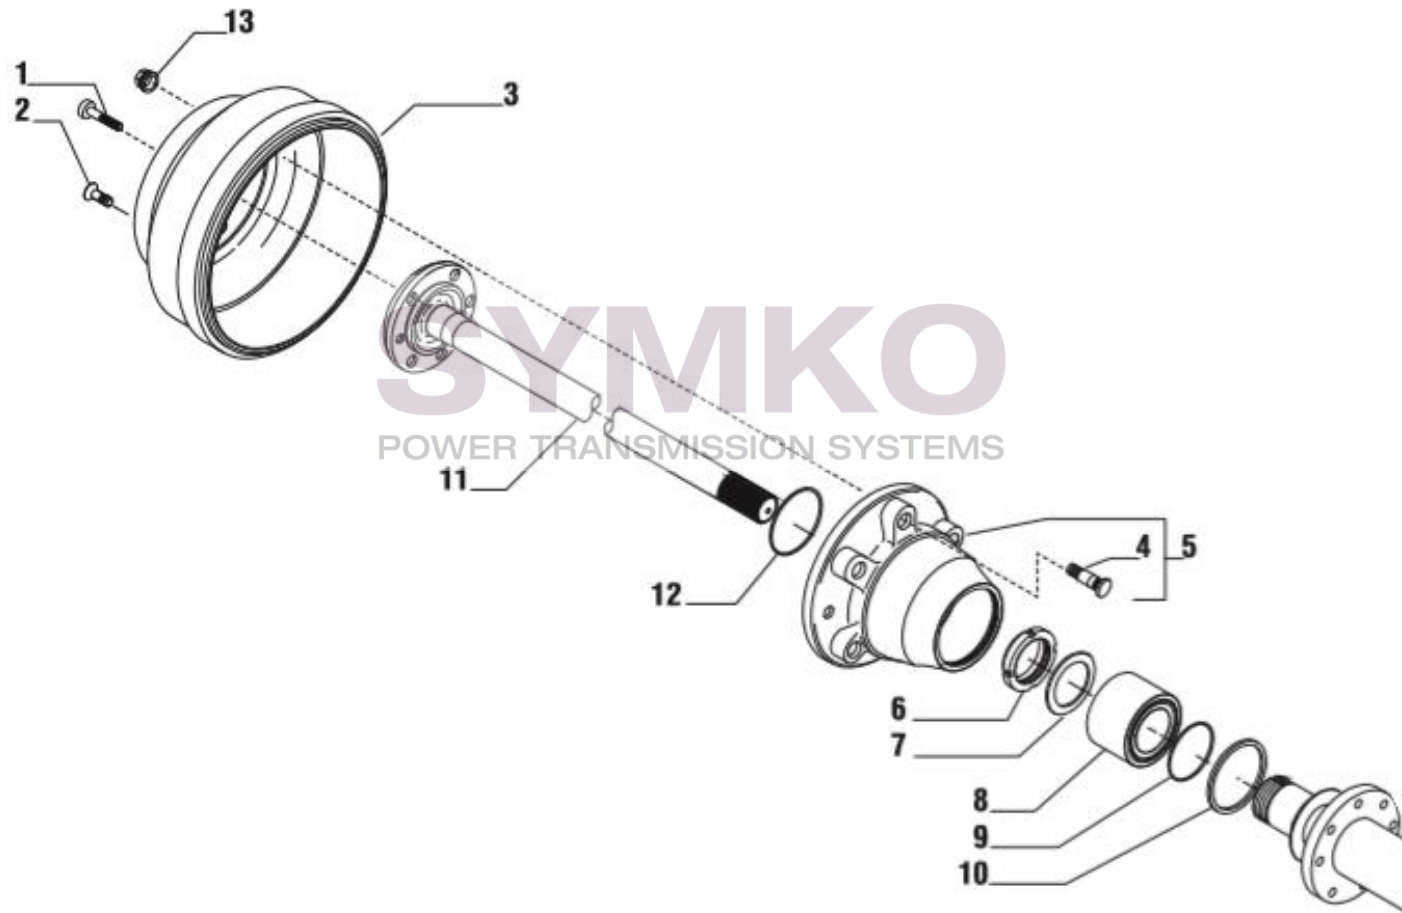

VUES PONT CARRARO N°136026

Vue N°6

SYMKO – Parc d’activité de Tournebride – 23 Rue de la Guillauderie 44118
LA CHEVROLIERE

Tél : 02 51 70 13 13 - fax : 02 51 70 04 04

contact@symko.fr

www.symko.fr