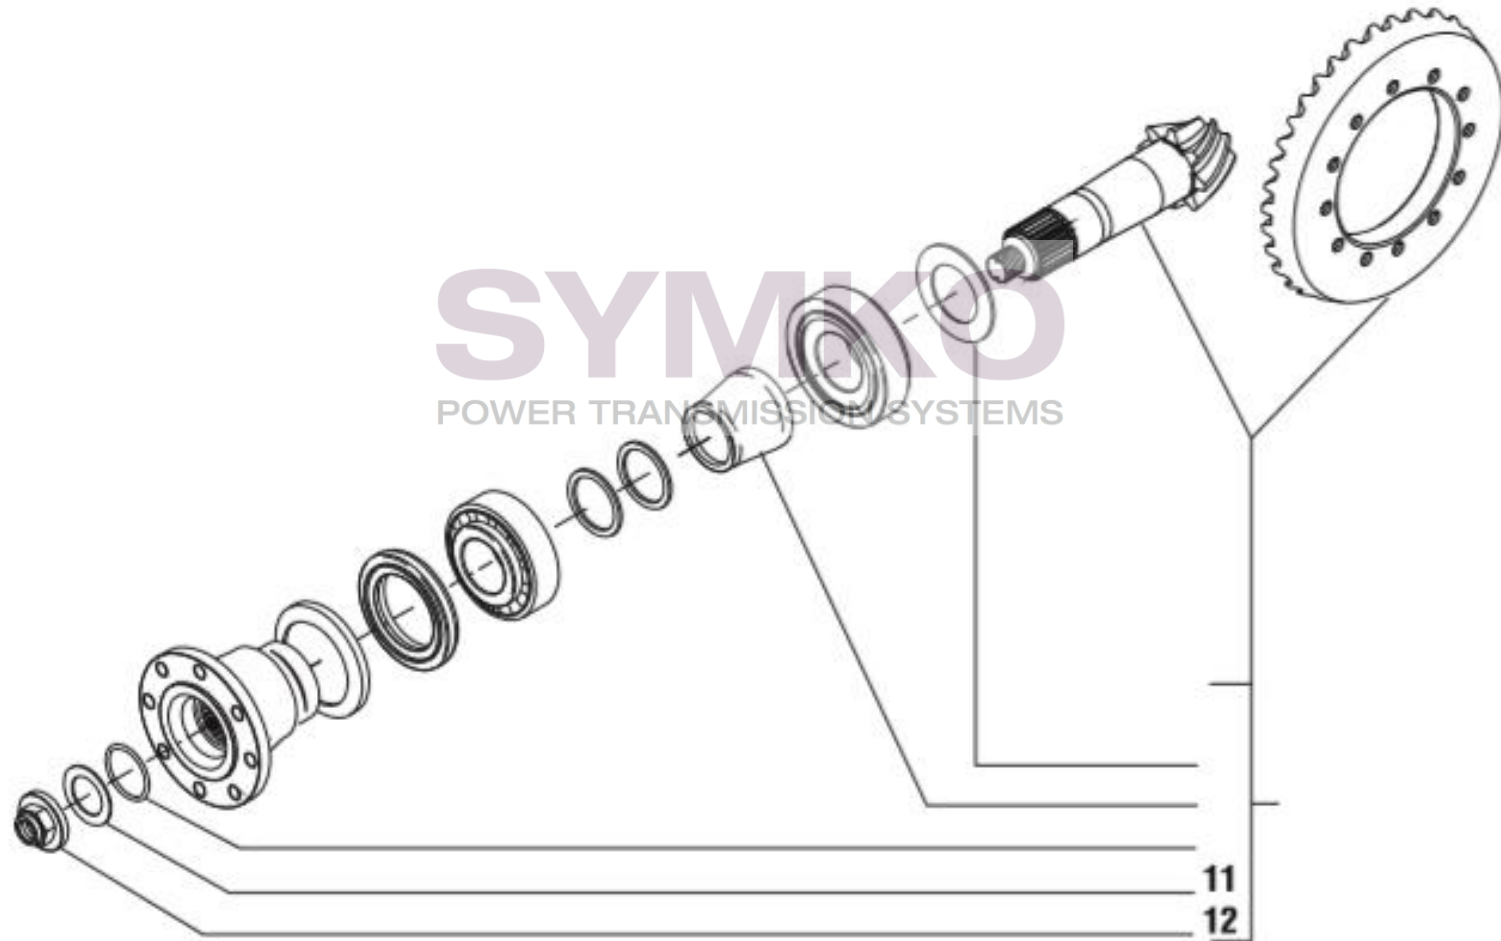

VUES PONT CARRARO N°136026

Vue N°3

SYMKO – Parc d’activité de Tournebride – 23 Rue de la Guillauderie 44118
LA CHEVROLIERE

Tél : 02 51 70 13 13 - fax : 02 51 70 04 04

contact@symko.fr

www.symko.fr