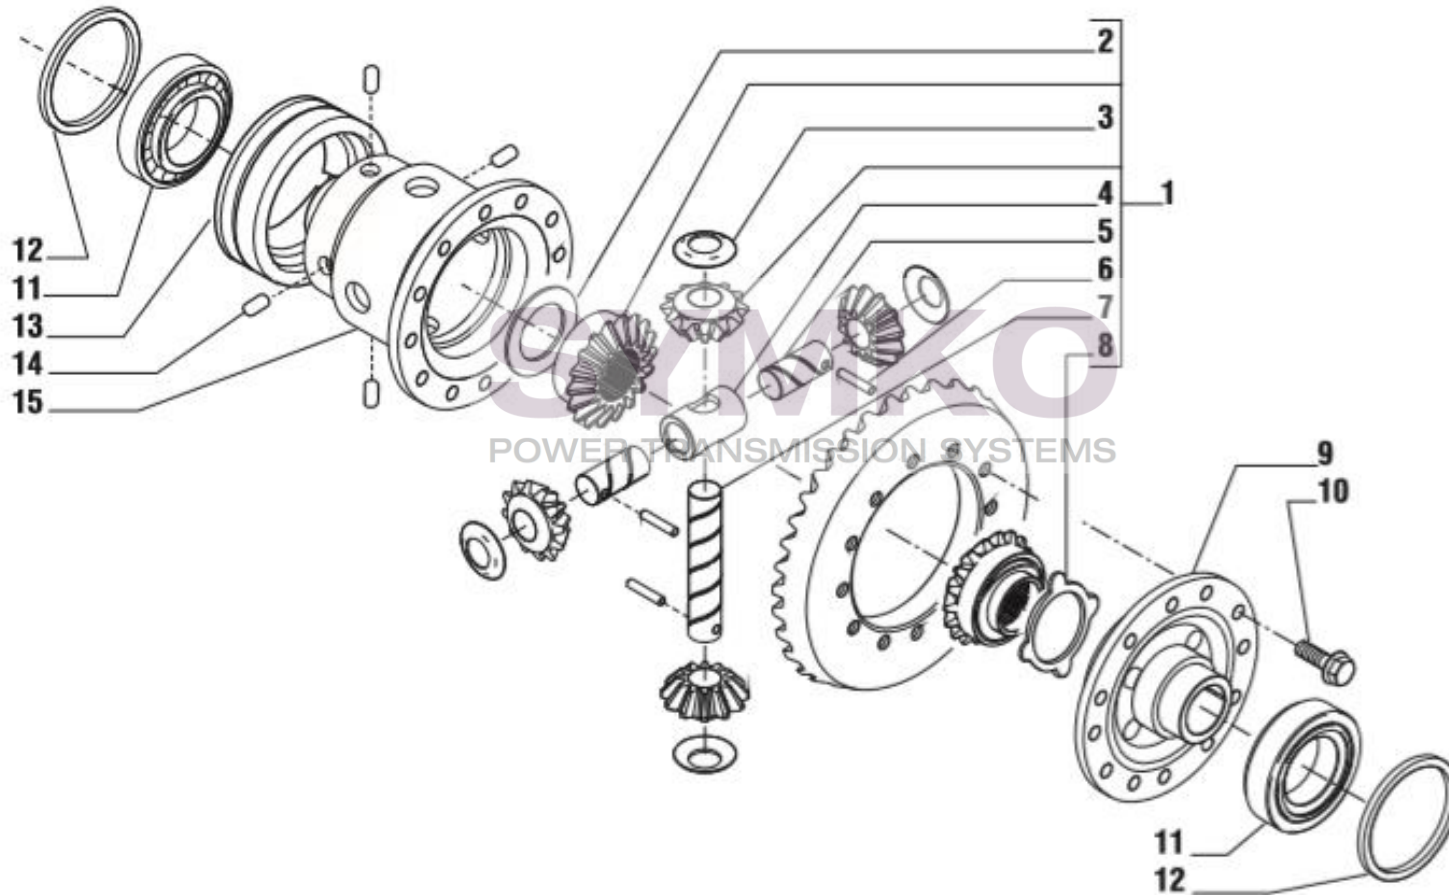

www.symko.fr

SYMKO

POWER TRANSMISSION SYSTEMS

VUES PONT CARRARO N°136026

Vue N°4

SYMKO – Parc d’activité de Tournebride – 23 Rue de la Guillauderie 44118
LA CHEVROLIERE

Tél : 02 51 70 13 13 - fax : 02 51 70 04 04