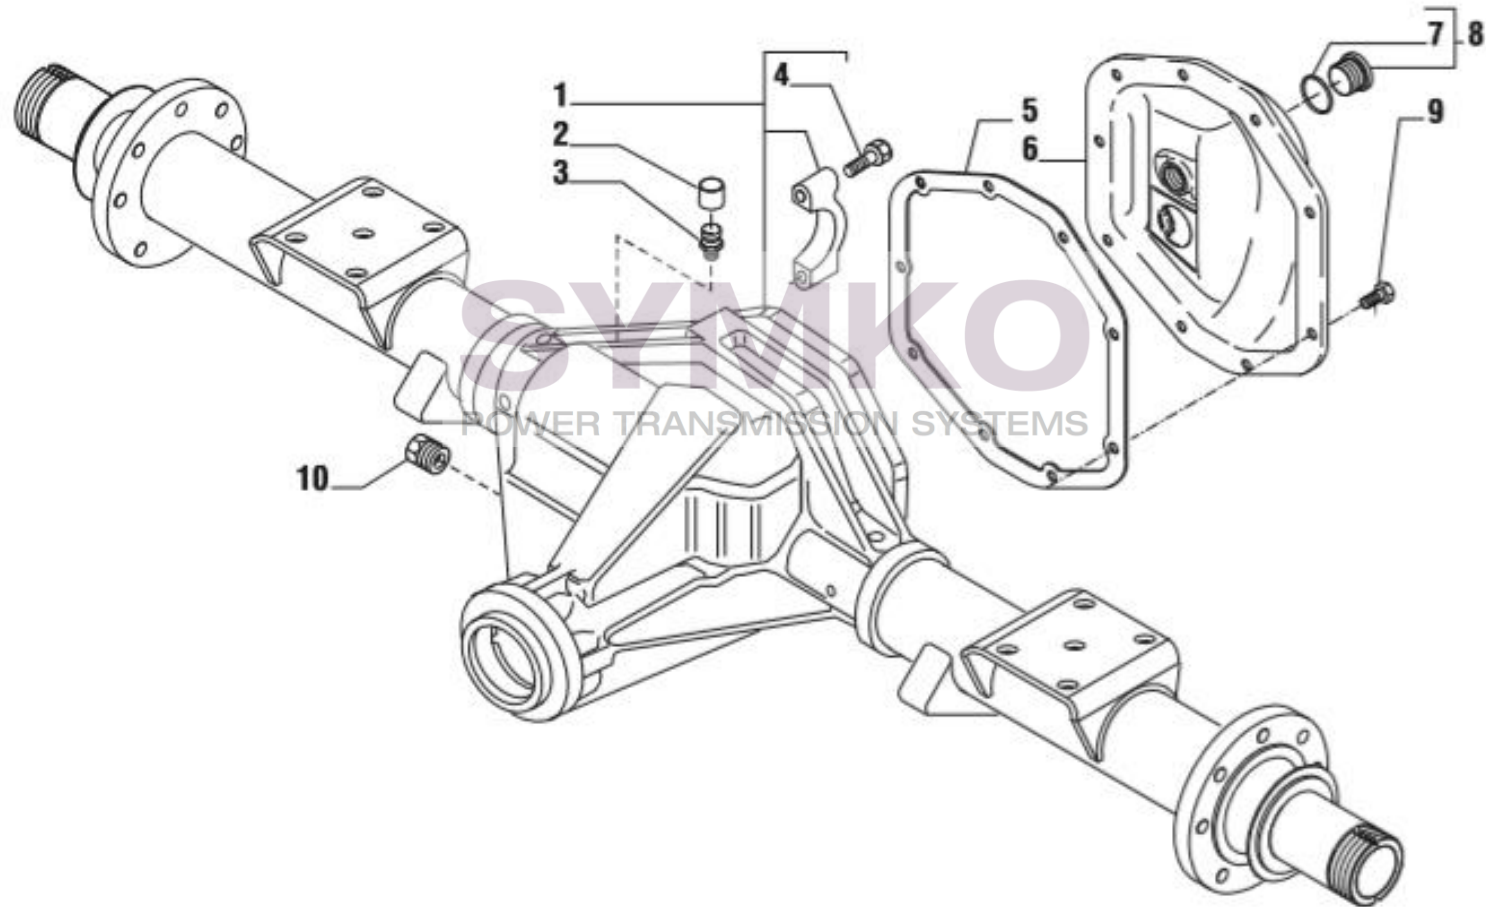

SYMKO

POWER TRANSMISSION SYSTEMS

VUES PONT CARRARO N°136026

Vue N°1

SYMKO – Parc d’activité de Tournebride – 23 Rue de la Guillauderie 44118
LA CHEVROLIERE

Tél : 02 51 70 13 13 - fax : 02 51 70 04 04

contact@symko.fr

www.symko.fr