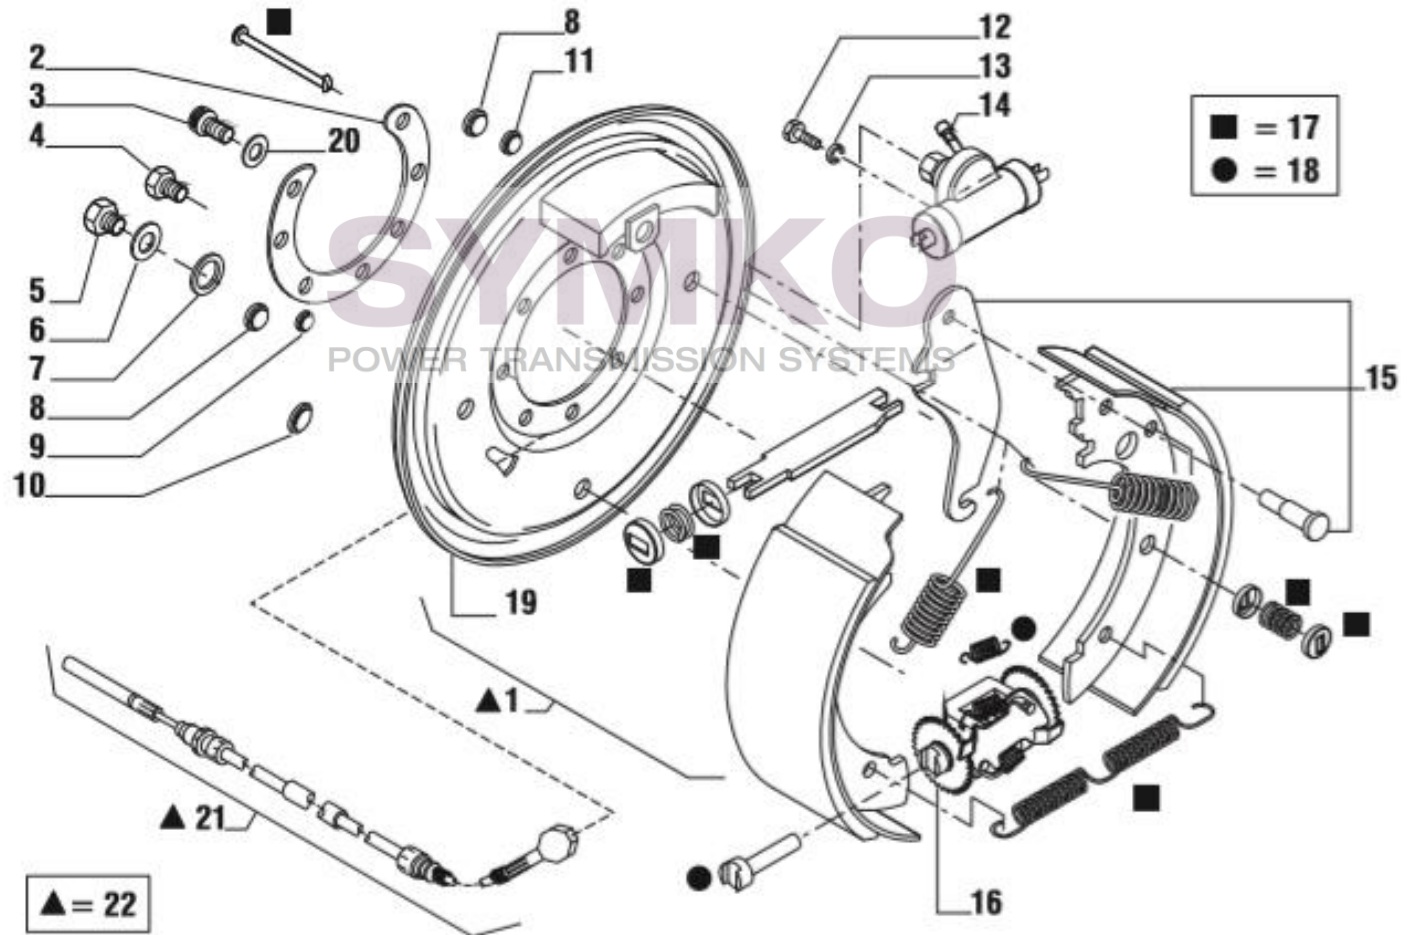

SYMKO

POWER TRANSMISSION SYSTEMS

VUES PONT CARRARO N°136026

Vue N°7

SYMKO – Parc d’activité de Tournebride – 23 Rue de la Guillauderie 44118
LA CHEVROLIERE

Tél : 02 51 70 13 13 - fax : 02 51 70 04 04

contact@symko.fr

www.symko.fr