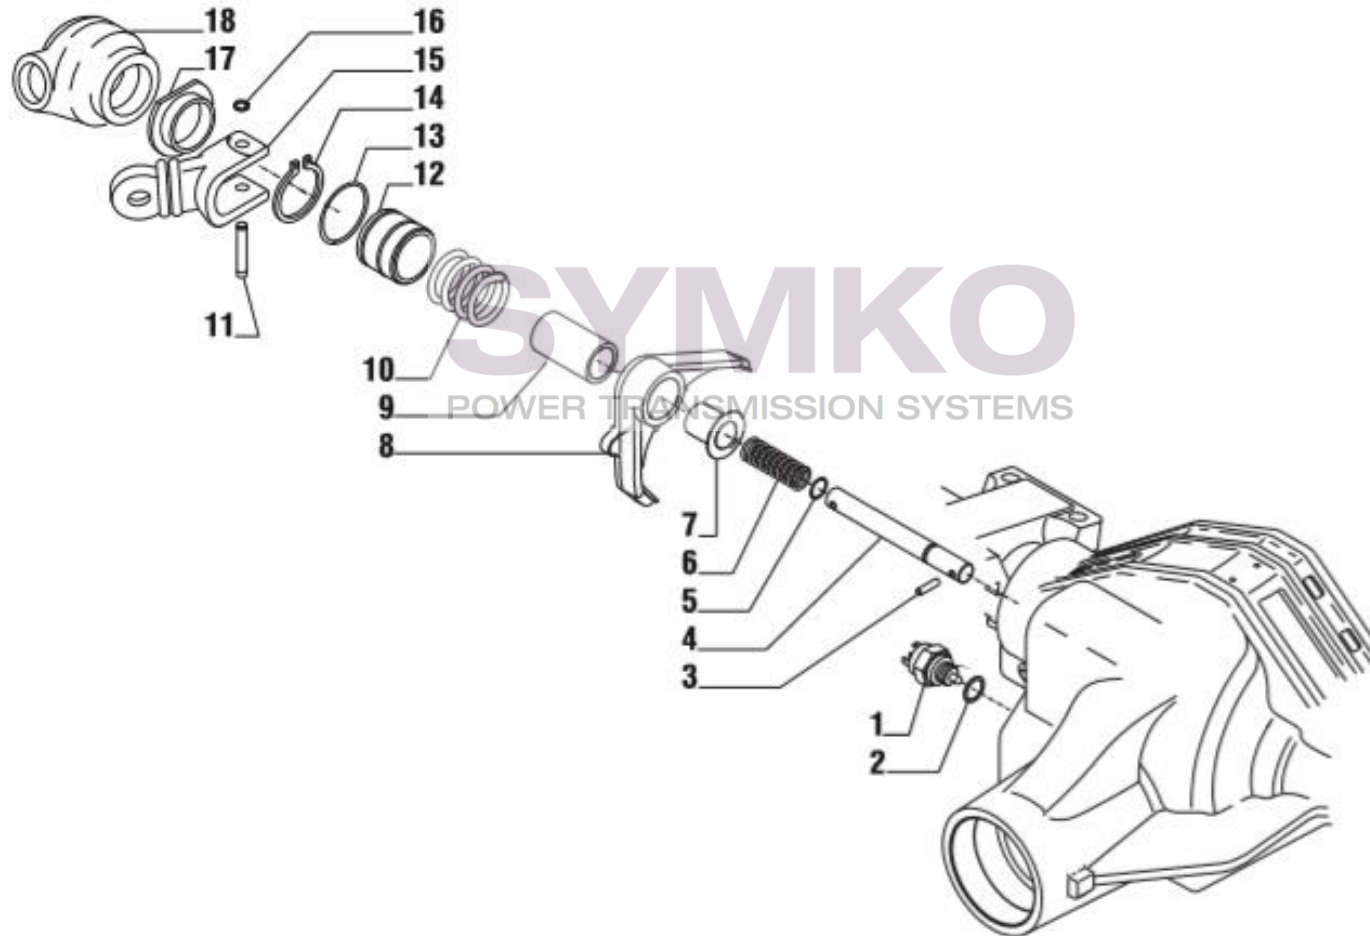

VUES PONT CARRARO N°136026

Vue N°5

SYMKO – Parc d’activité de Tournebride – 23 Rue de la Guillauderie 44118
LA CHEVROLIERE

Tél : 02 51 70 13 13 - fax : 02 51 70 04 04

contact@symko.fr

www.symko.fr