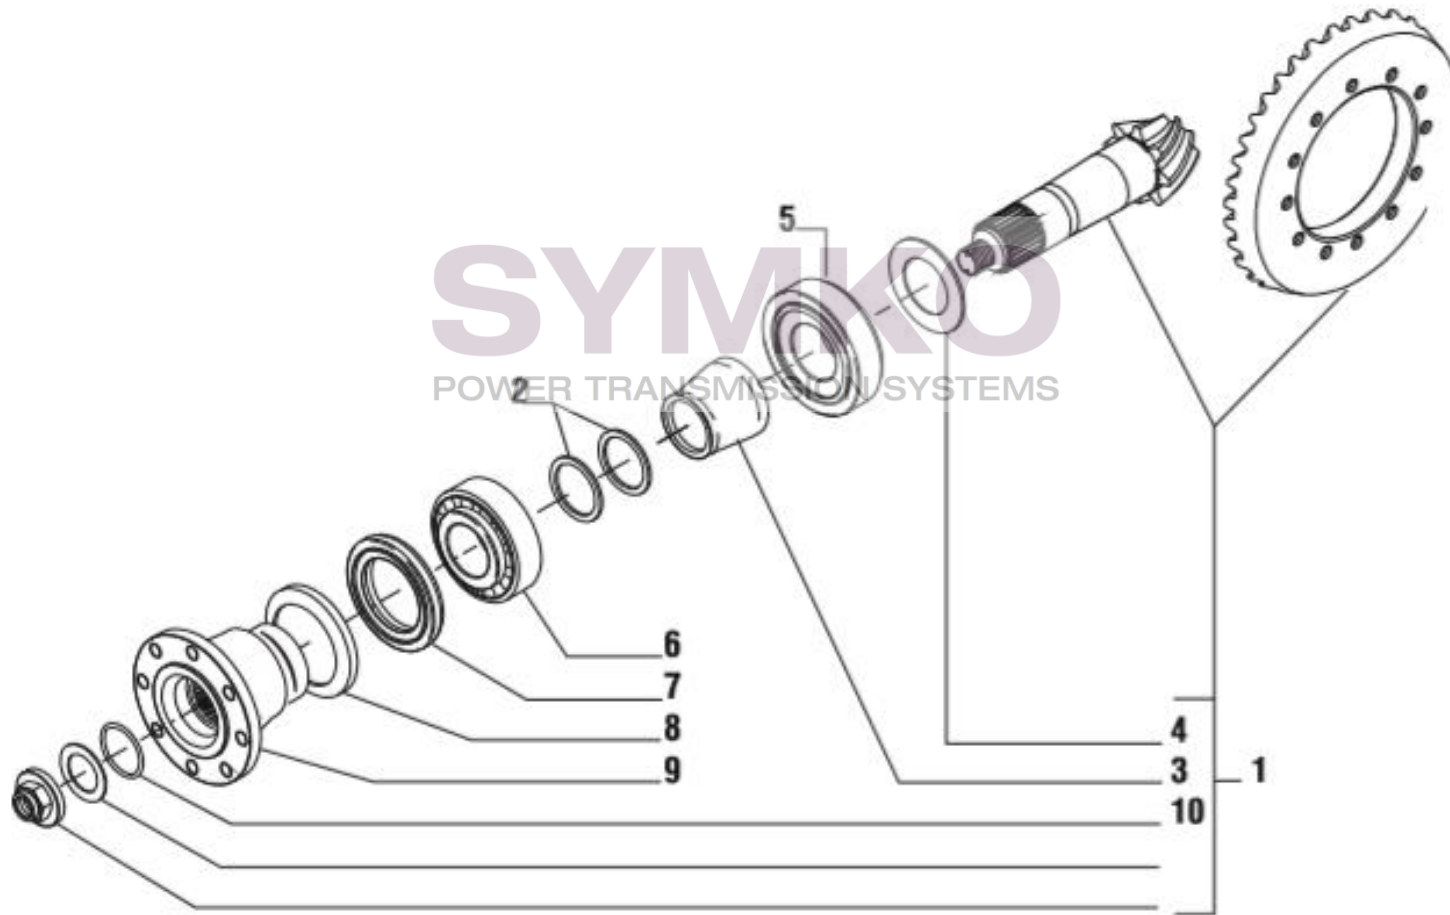

www.symko.fr

SYMKO

POWER TRANSMISSION SYSTEMS

VUES PONT CARRARO N°136026

Vue N°2

SYMKO – Parc d’activité de Tournebride – 23 Rue de la Guillauderie 44118
LA CHEVROLIERE

Tél : 02 51 70 13 13 - fax : 02 51 70 04 04