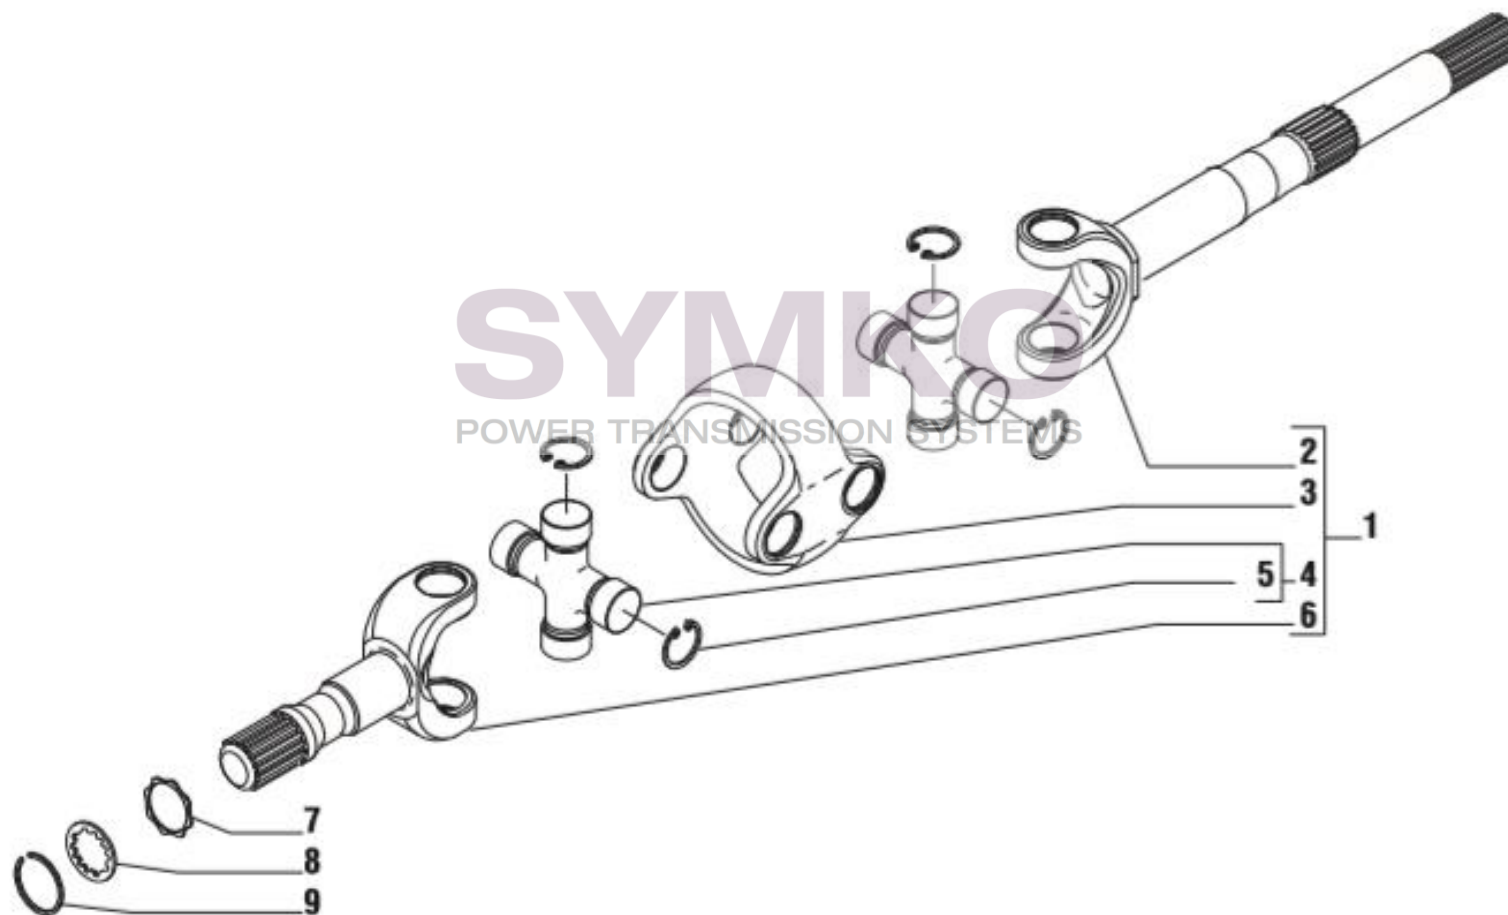

contact@symko.fr

www.symko.fr

SYMKO

POWER TRANSMISSION SYSTEMS

VUES PONT CARRARO N°136533

Vue N°5

SYMKO – Parc d’activité de Tournebride – 23 Rue de la Guillauderie 44118
LA CHEVROLIERE

Tél : 02 51 70 13 13 - fax : 02 51 70 04 04