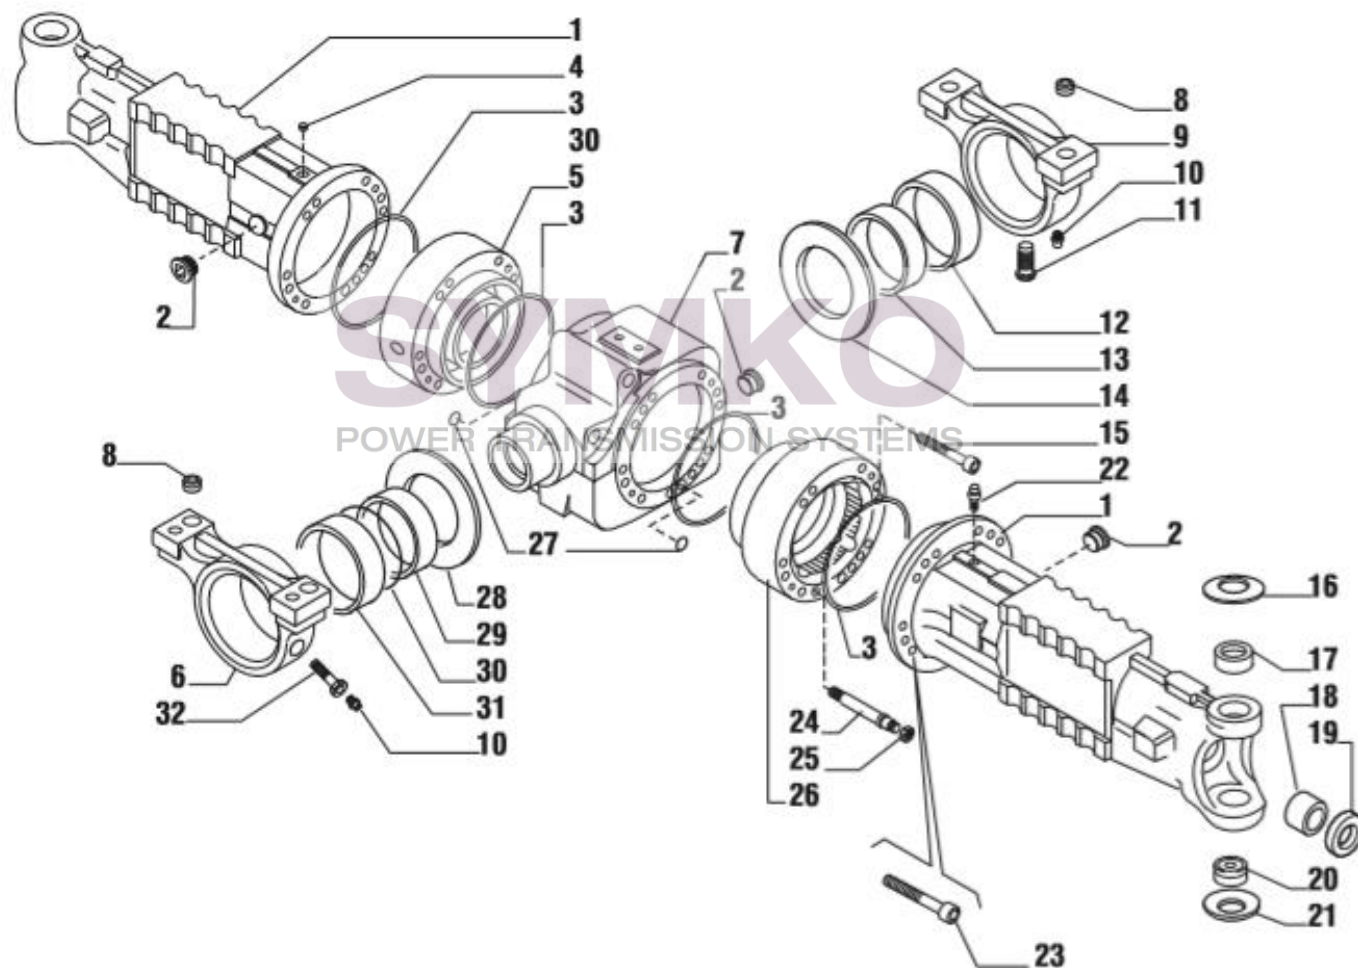

SYMKO

POWER TRANSMISSION SYSTEMS

VUES PONT CARRARO N°136533

Vue N°1

SYMKO – Parc d'activité de Tournebride – 23 Rue de la Guillauderie 44118
LA CHEVROLIERE

Tél : 02 51 70 13 13 - fax : 02 51 70 04 04

contact@symko.fr

www.symko.fr