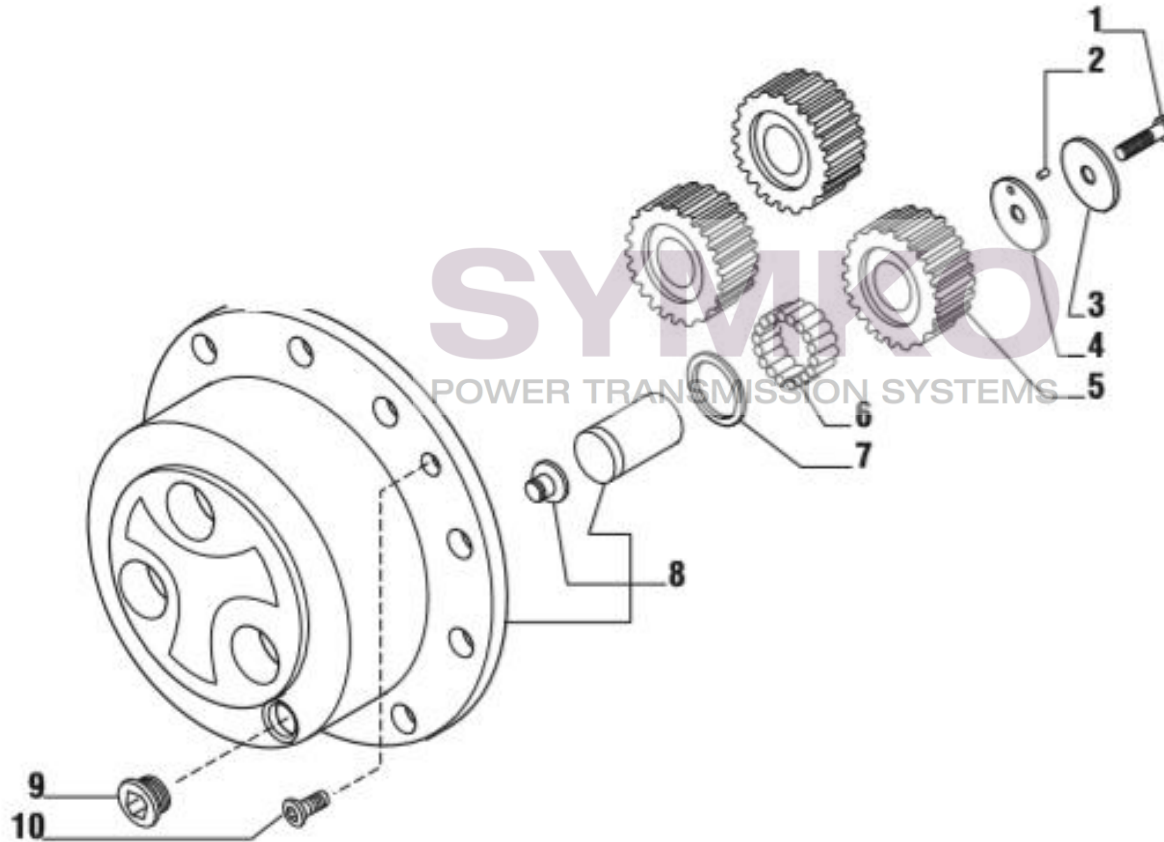

VUES PONT CARRARO N°136533

Vue N°7

SYMKO – Parc d'activité de Tournebride – 23 Rue de la Guillauderie 44118
LA CHEVROLIERE

Tél : 02 51 70 13 13 - fax : 02 51 70 04 04

contact@symko.fr

www.symko.fr