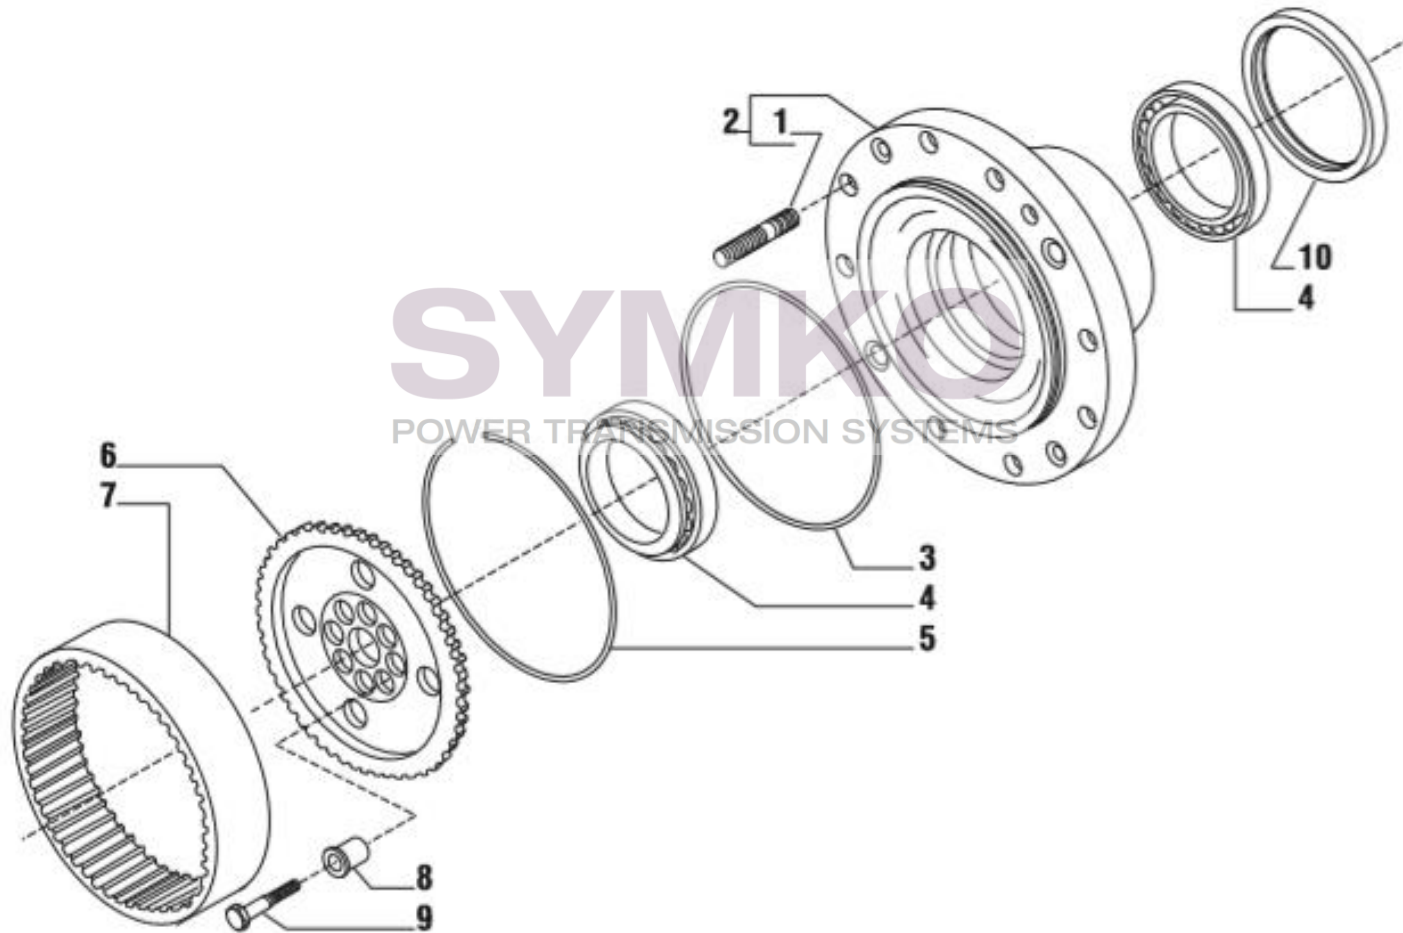

VUES PONT CARRARO N°136533

Vue N°6

SYMKO – Parc d’activité de Tournebride – 23 Rue de la Guillauderie 44118
LA CHEVROLIERE

Tél : 02 51 70 13 13 - fax : 02 51 70 04 04

contact@symko.fr

www.symko.fr