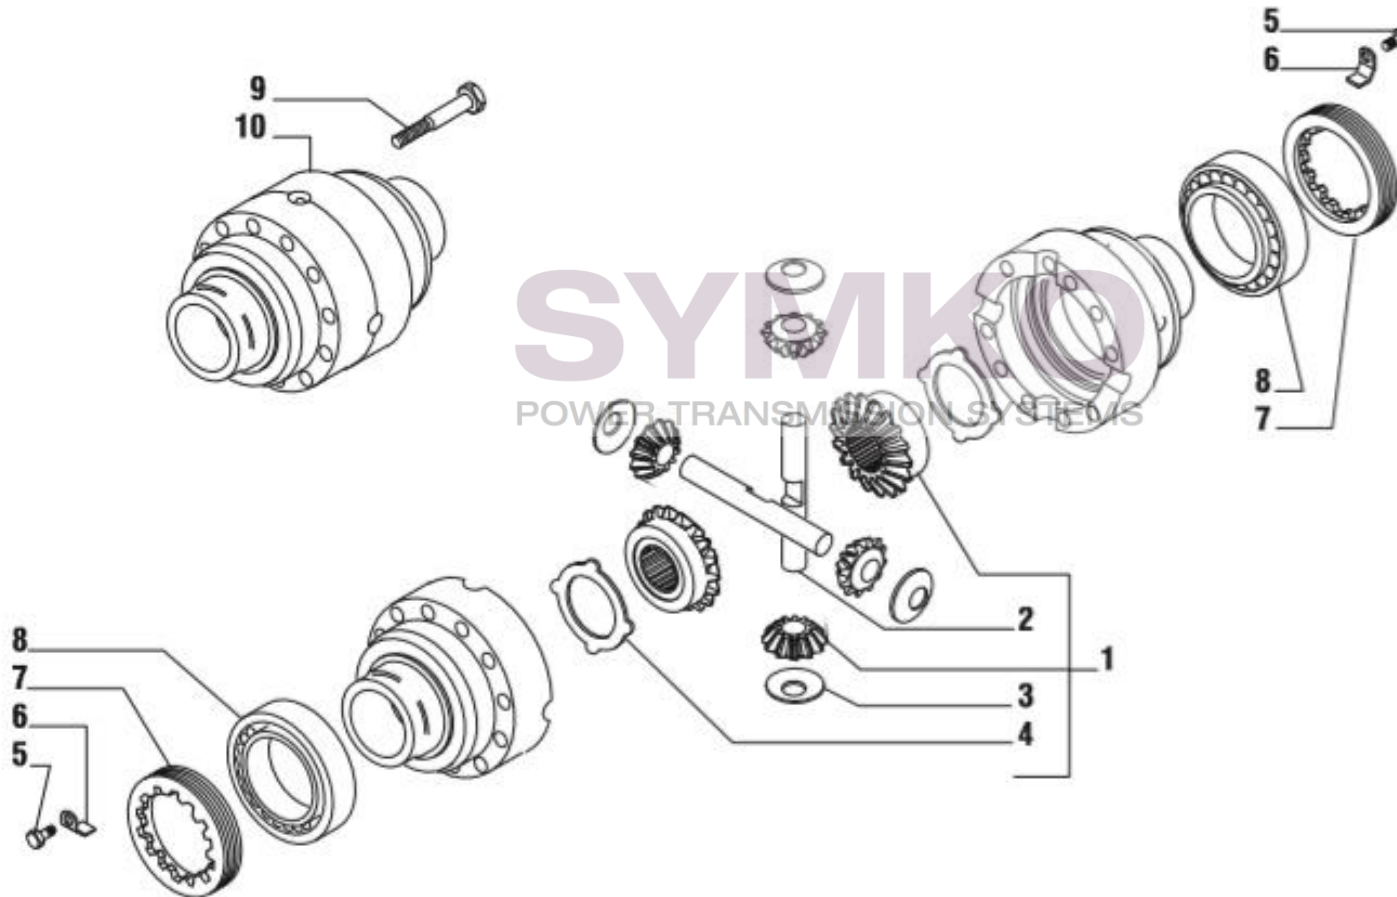

contact@symko.fr

www.symko.fr

SYMKO

POWER TRANSMISSION SYSTEMS

VUES PONT CARRARO N°136533

Vue N°4

SYMKO – Parc d’activité de Tournebride – 23 Rue de la Guillauderie 44118
LA CHEVROLIERE

Tél : 02 51 70 13 13 - fax : 02 51 70 04 04