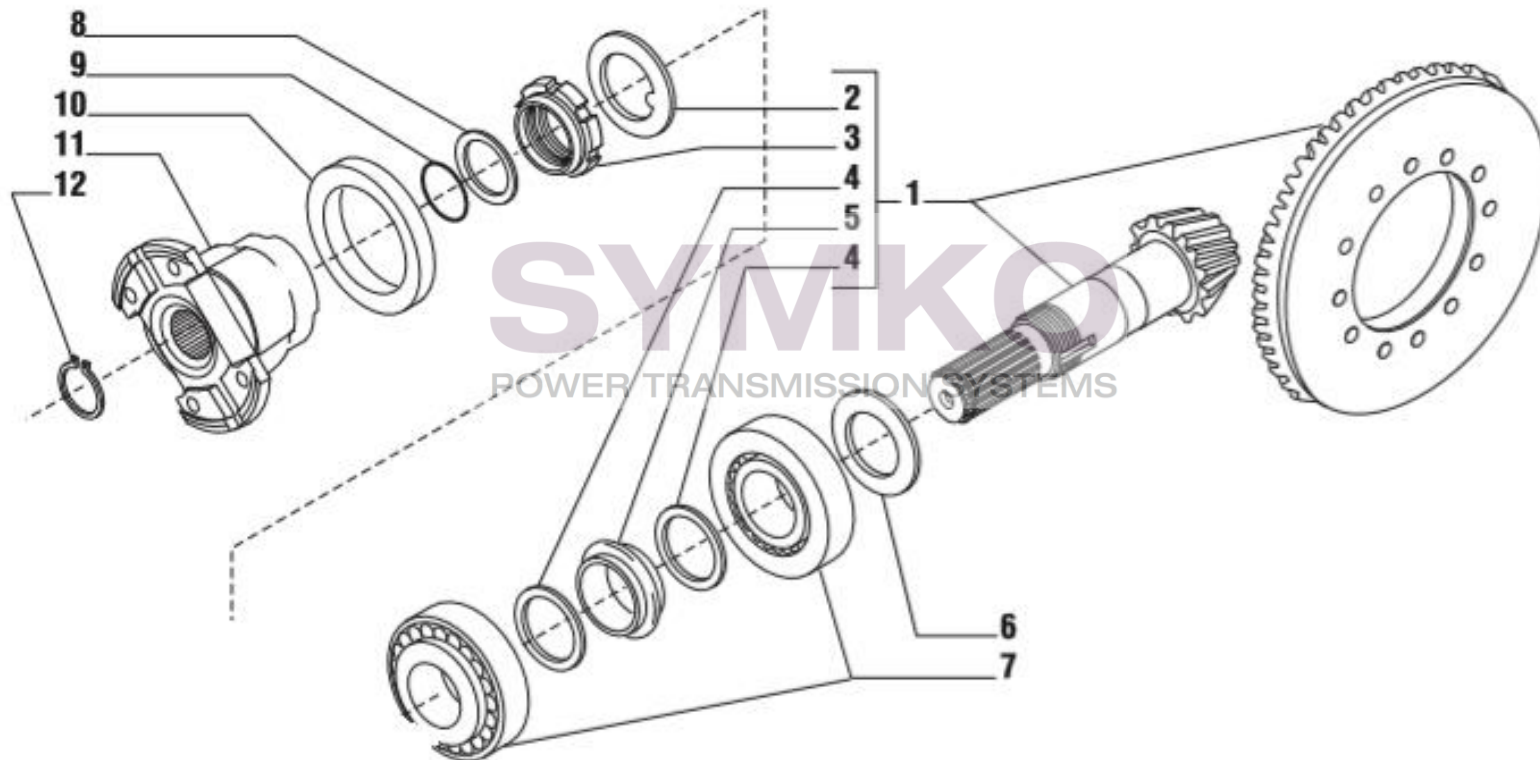

contact@symko.fr

www.symko.fr

SYMKO

POWER TRANSMISSION SYSTEMS

VUES PONT CARRARO N°136533

Vue N°3

SYMKO – Parc d’activité de Tournebride – 23 Rue de la Guillauderie 44118
LA CHEVROLIERE

Tél : 02 51 70 13 13 - fax : 02 51 70 04 04