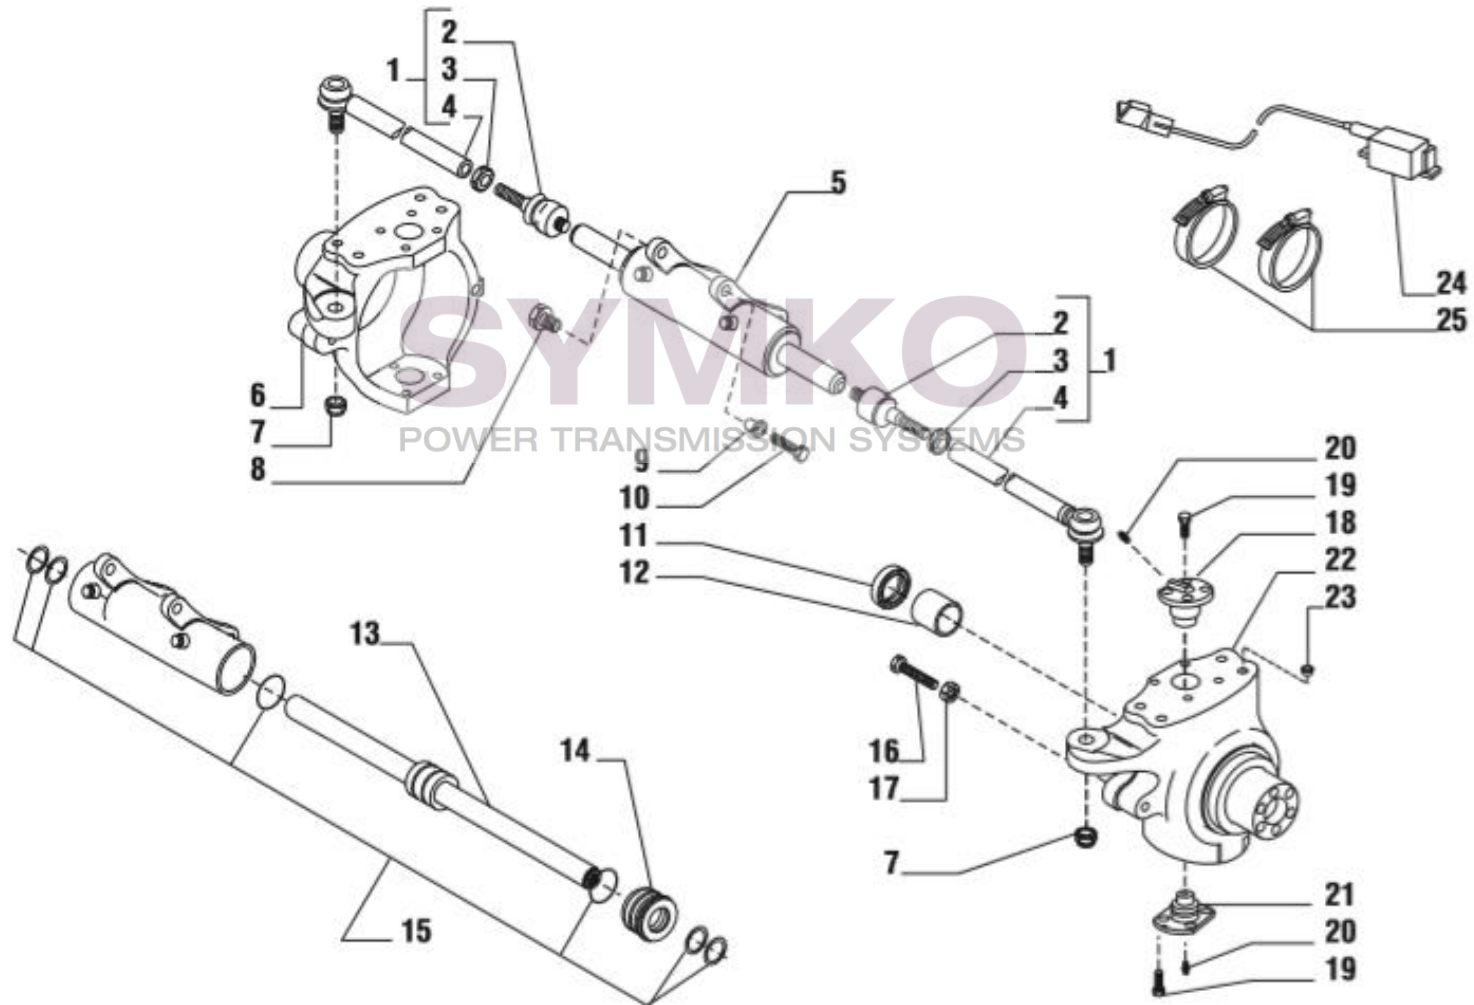

www.symko.fr

SYMKO

POWER TRANSMISSION SYSTEMS

VUES PONT CARRARO N°136533

Vue N°2

SYMKO – Parc d'activité de Tournebride – 23 Rue de la Guillauderie 44118
LA CHEVROLIERE

Tél : 02 51 70 13 13 - fax : 02 51 70 04 04