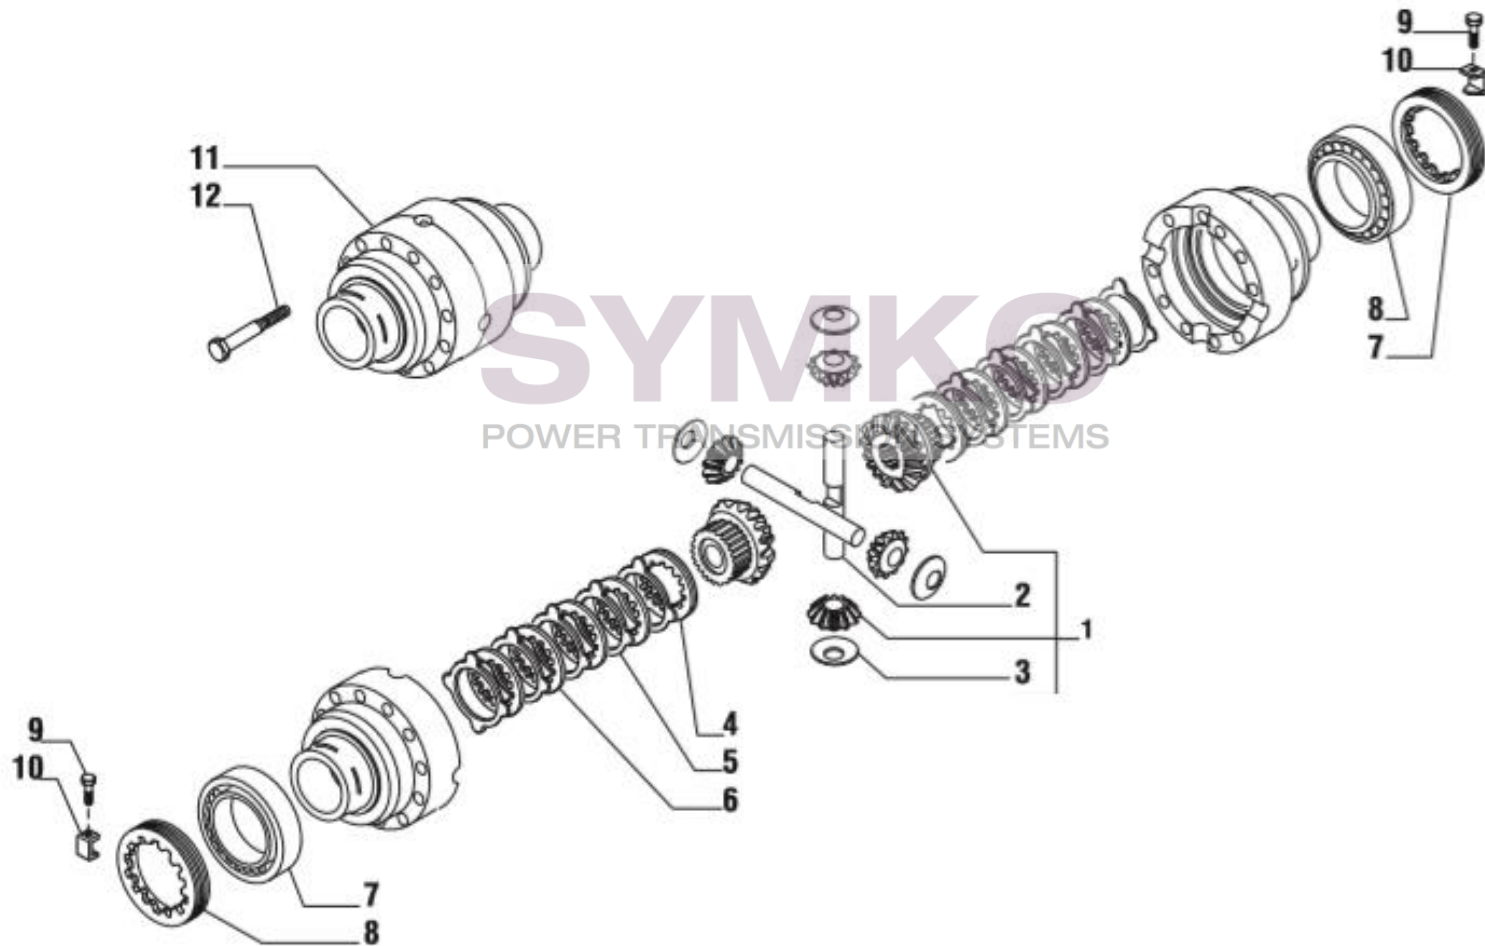

contact@symko.fr

www.symko.fr

SYMKO

POWER TRANSMISSION SYSTEMS

VUES PONT CARRARO N°136583

Vue N°4

SYMKO – Parc d’activité de Tournebride – 23 Rue de la Guillauderie 44118
LA CHEVROLIERE

Tél : 02 51 70 13 13 - fax : 02 51 70 04 04