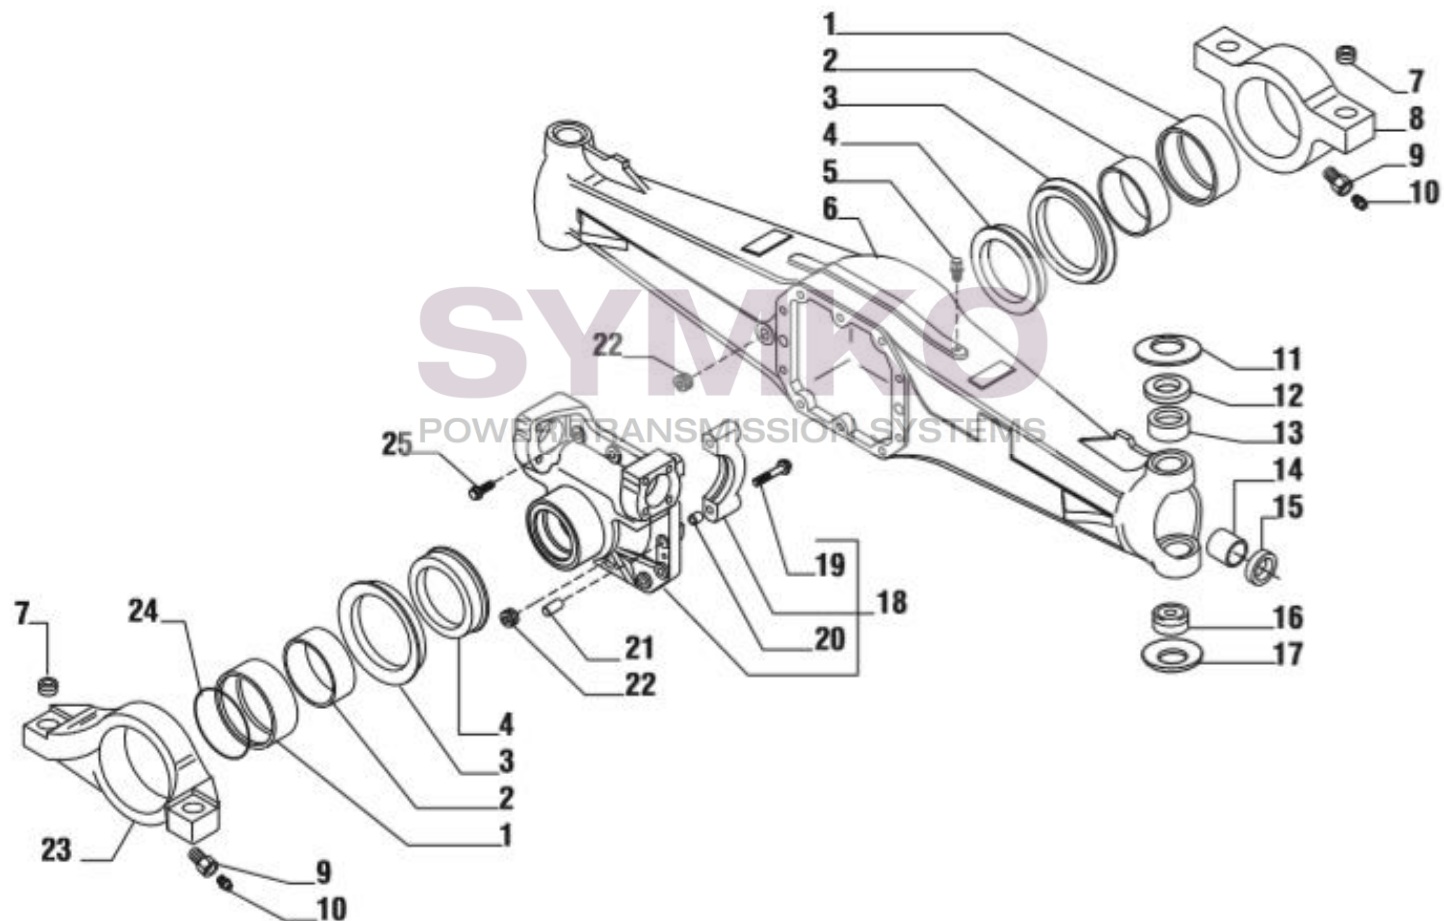

SYMKO

POWER TRANSMISSION SYSTEMS

VUES PONT CARRARO N°136583

Vue N°1

SYMKO – Parc d’activité de Tournebride – 23 Rue de la Guillauderie 44118
LA CHEVROLIERE

Tél : 02 51 70 13 13 - fax : 02 51 70 04 04

contact@symko.fr

www.symko.fr