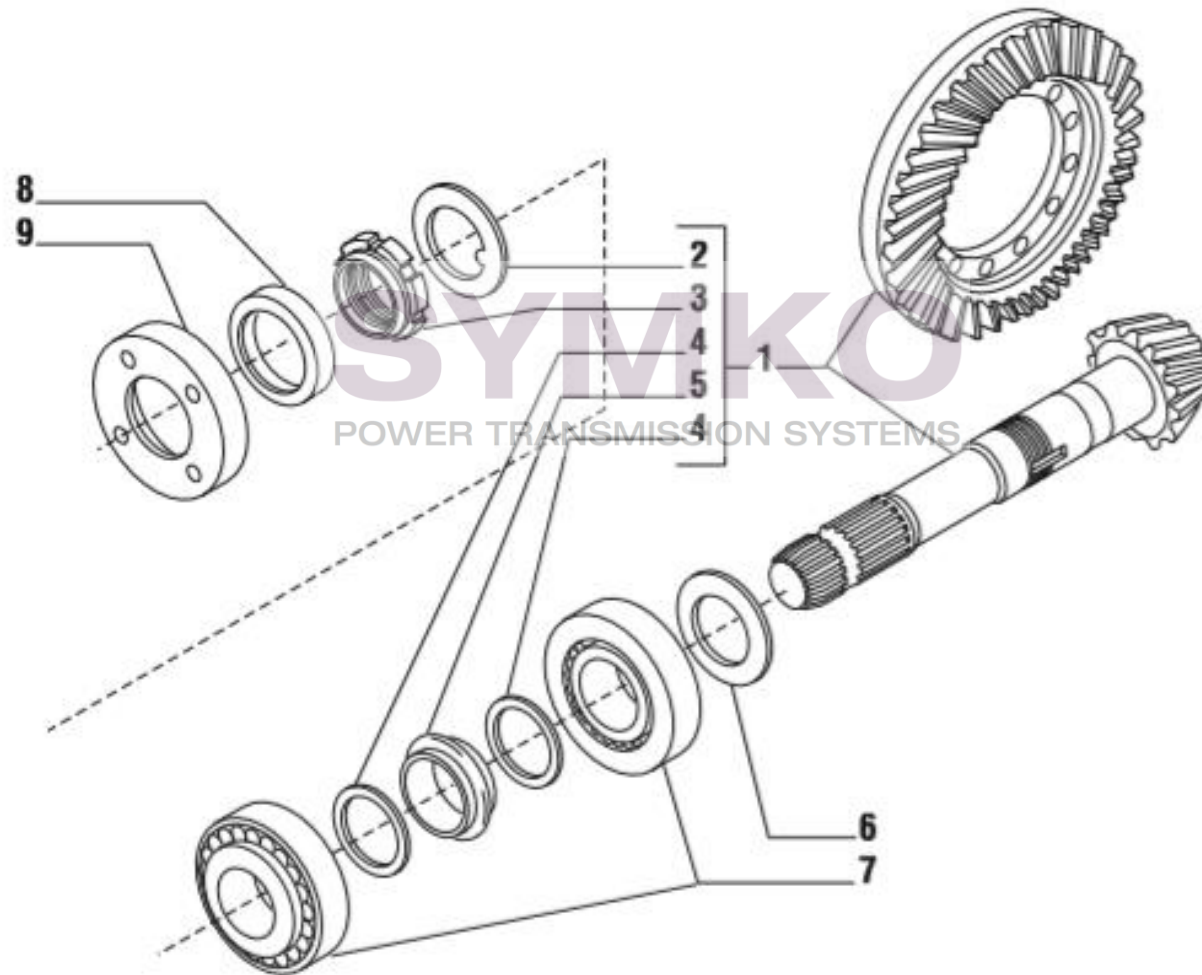

contact@symko.fr

www.symko.fr

SYMKO

POWER TRANSMISSION SYSTEMS

VUES PONT CARRARO N°136583

Vue N°3

SYMKO – Parc d’activité de Tournebride – 23 Rue de la Guillauderie 44118
LA CHEVROLIERE

Tél : 02 51 70 13 13 - fax : 02 51 70 04 04