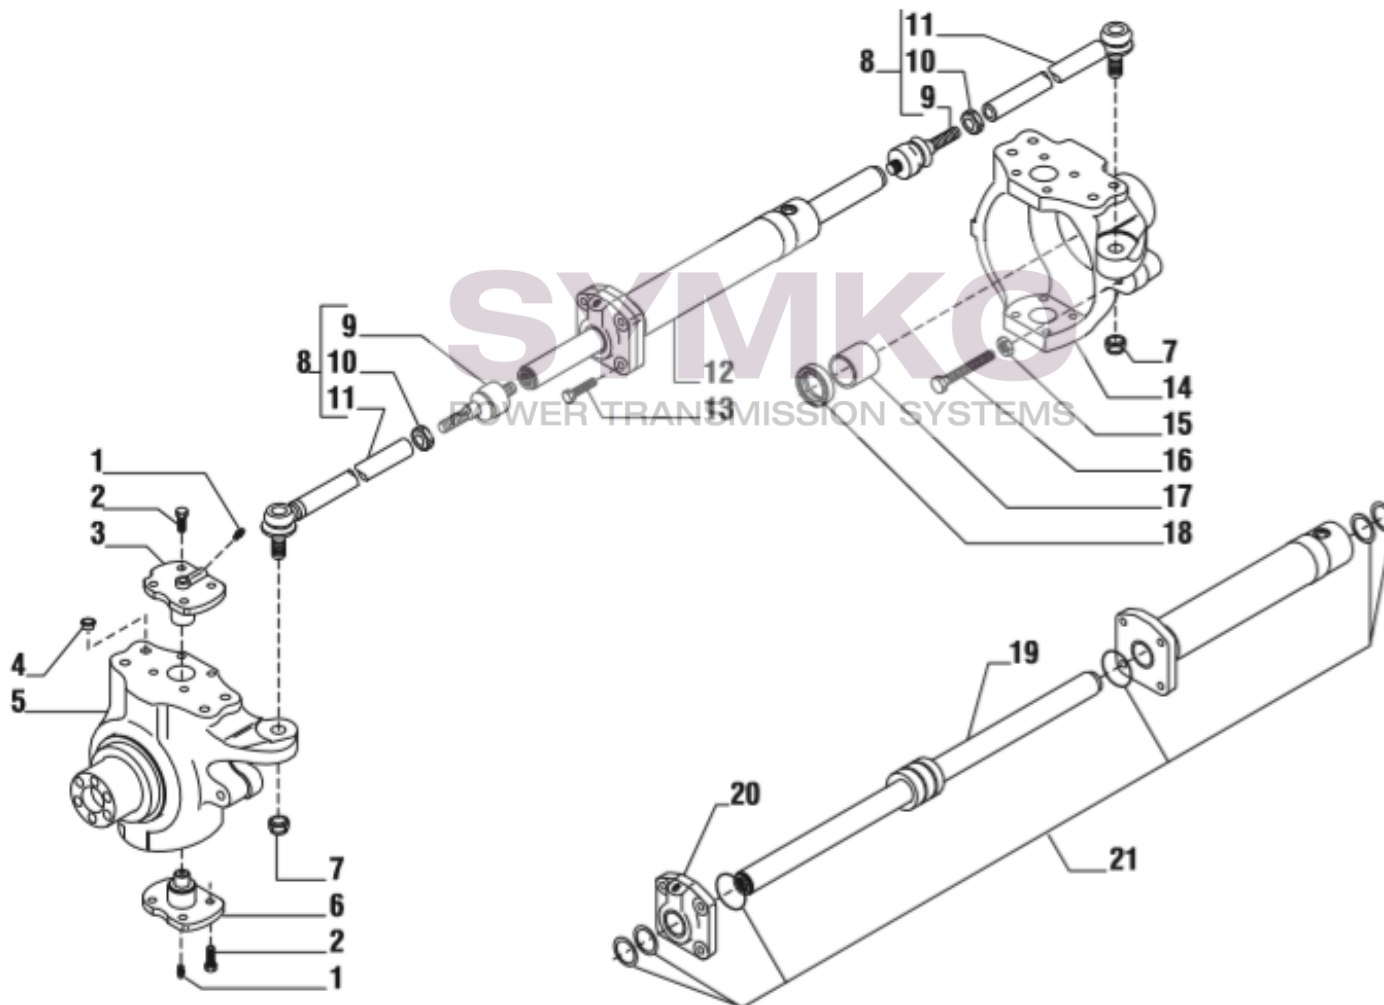

www.symko.fr

SYMKO

POWER TRANSMISSION SYSTEMS

VUES PONT CARRARO N°136583

Vue N°2

SYMKO – Parc d’activité de Tournebride – 23 Rue de la Guillauderie 44118
LA CHEVROLIERE

Tél : 02 51 70 13 13 - fax : 02 51 70 04 04