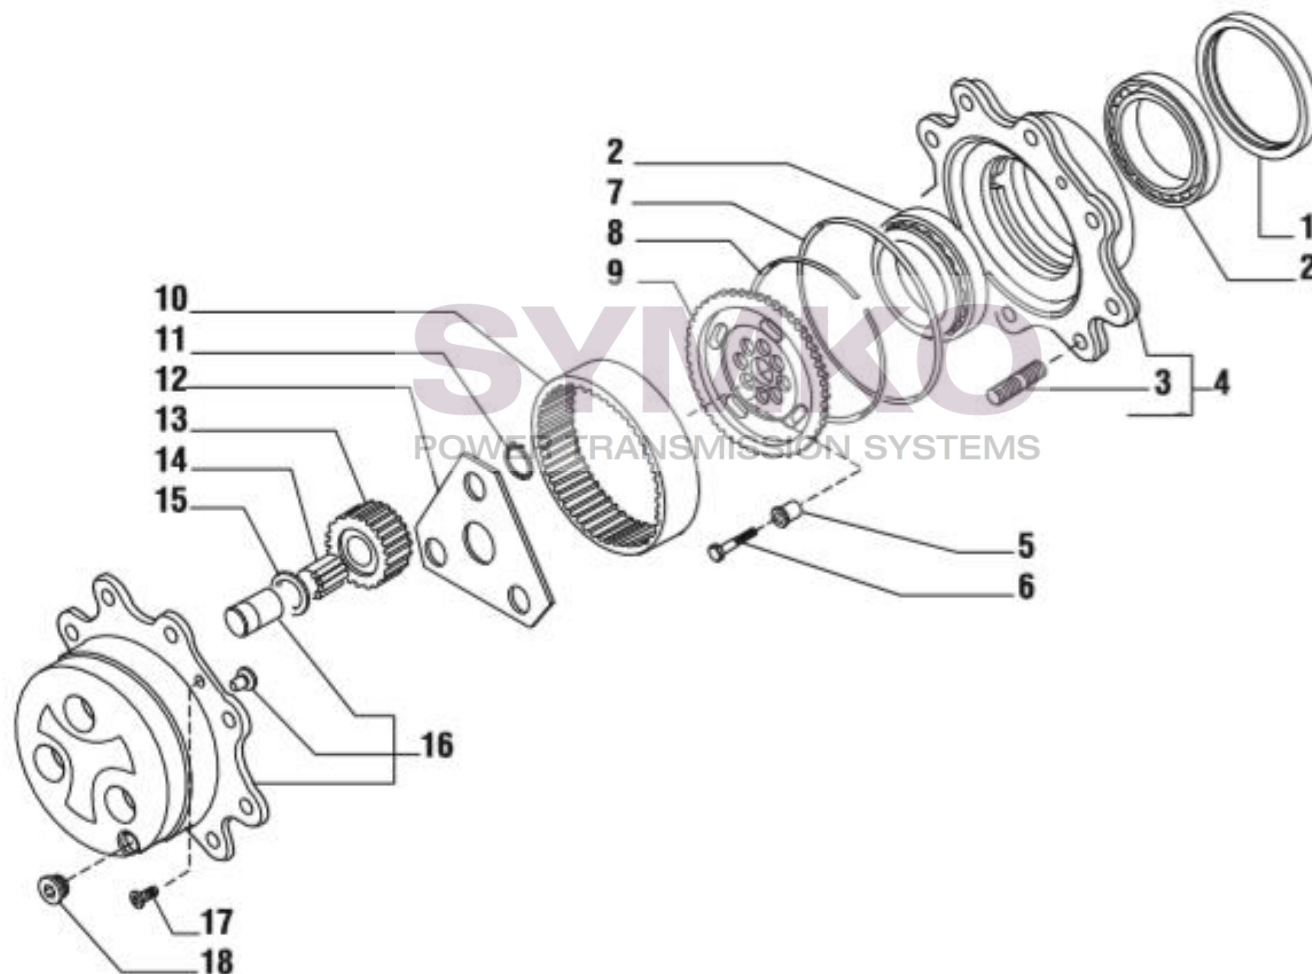

contact@symko.fr

www.symko.fr

SYMKO

POWER TRANSMISSION SYSTEMS

VUES PONT CARRARO N°136583

Vue N°6

SYMKO – Parc d’activité de Tournebride – 23 Rue de la Guillauderie 44118
LA CHEVROLIERE

Tél : 02 51 70 13 13 - fax : 02 51 70 04 04