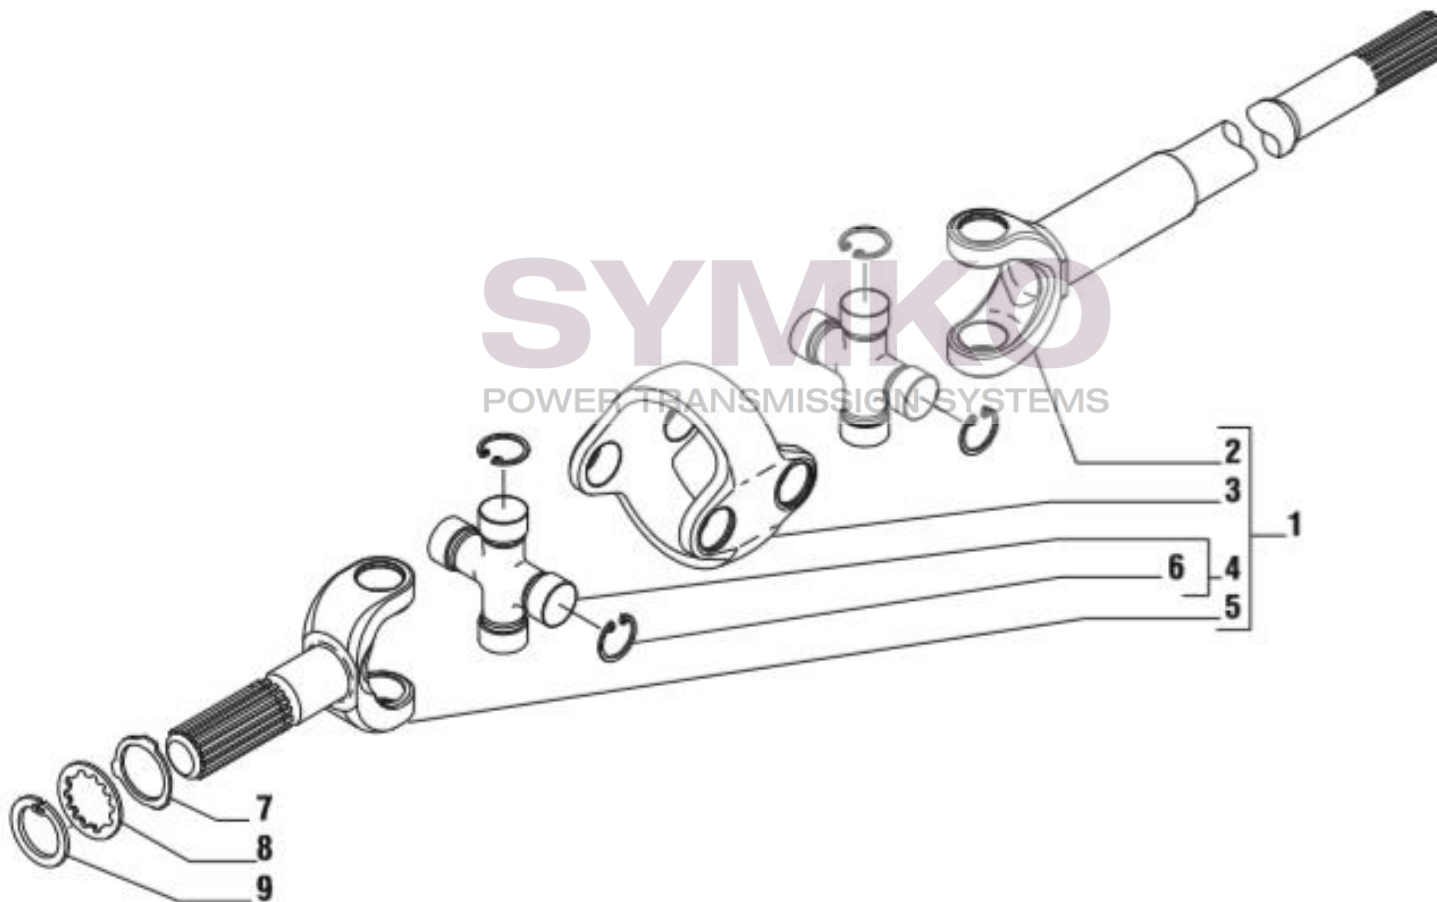

contact@symko.fr

www.symko.fr

SYMKO

POWER TRANSMISSION SYSTEMS

VUES PONT CARRARO N°136583

Vue N°5

SYMKO – Parc d’activité de Tournebride – 23 Rue de la Guillauderie 44118
LA CHEVROLIERE

Tél : 02 51 70 13 13 - fax : 02 51 70 04 04