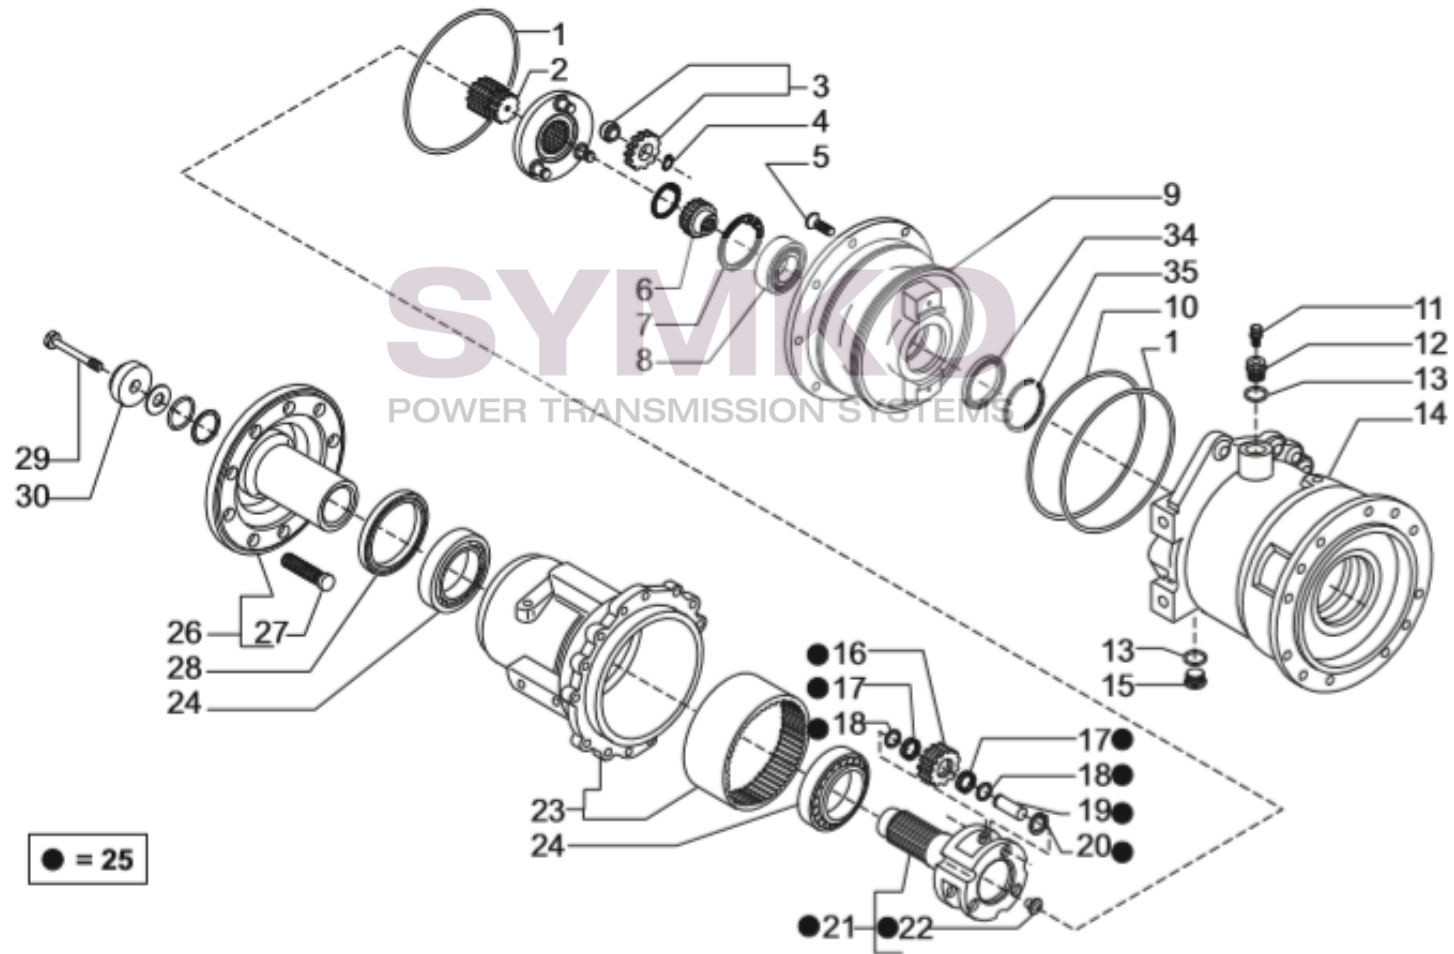

www.symko.fr

SYMKO

POWER TRANSMISSION SYSTEMS

VUES PONT CARRARO N°136651

Vue N°2

SYMKO – Parc d’activité de Tournebride – 23 Rue de la Guillauderie 44118
LA CHEVROLIERE

Tél : 02 51 70 13 13 - fax : 02 51 70 04 04