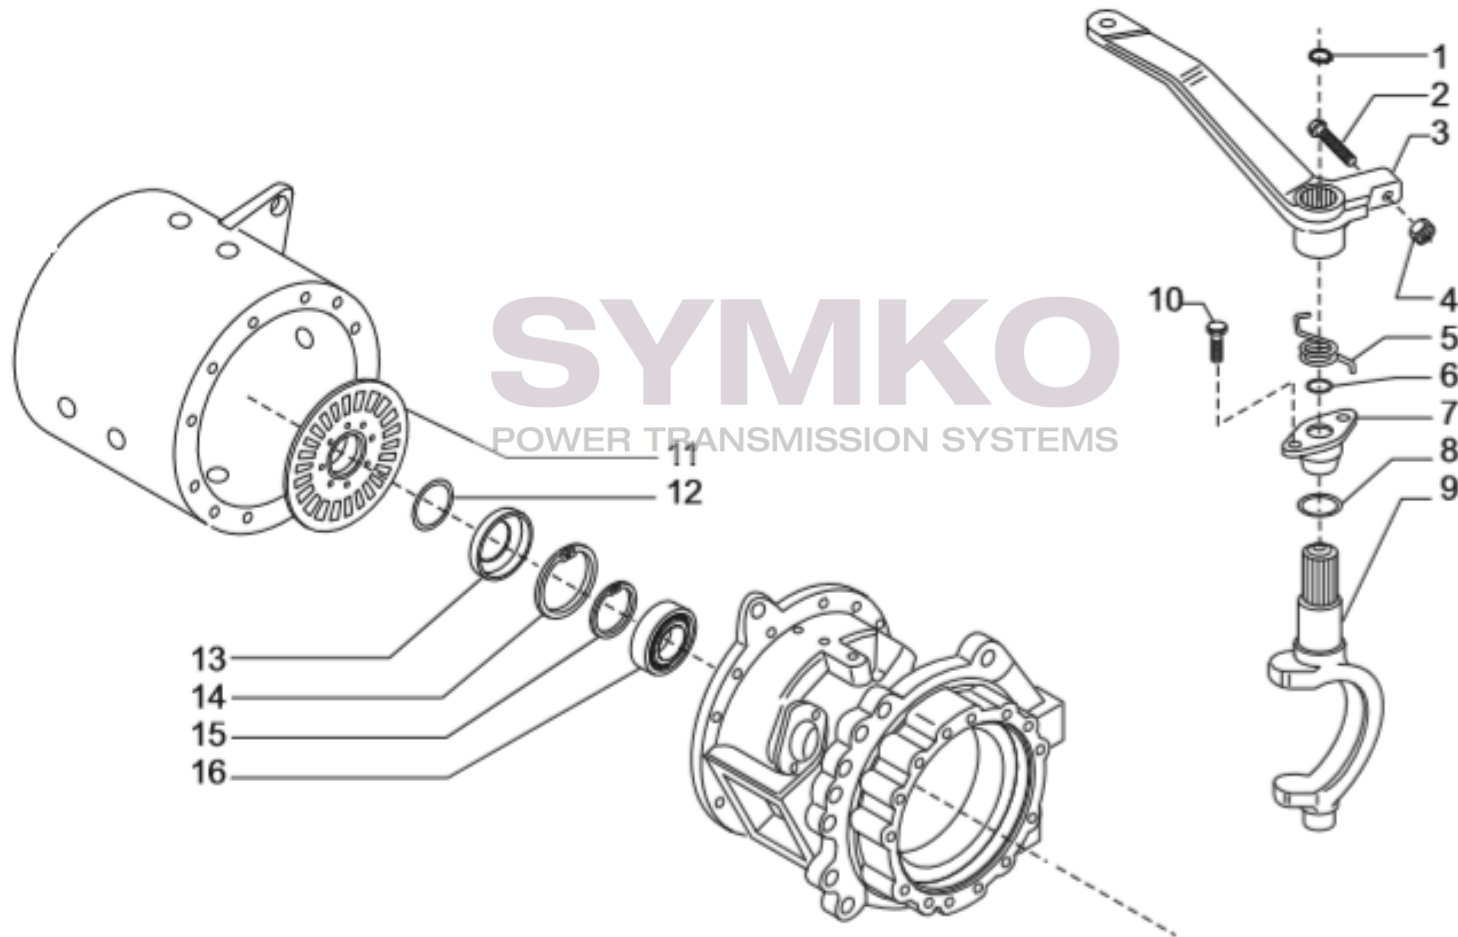

SYMKO

POWER TRANSMISSION SYSTEMS

VUES PONT CARRARO N°136651

Vue N°5

SYMKO – Parc d'activité de Tournebride – 23 Rue de la Guillauderie 44118
LA CHEVROLIERE

Tél : 02 51 70 13 13 - fax : 02 51 70 04 04

contact@symko.fr

www.symko.fr