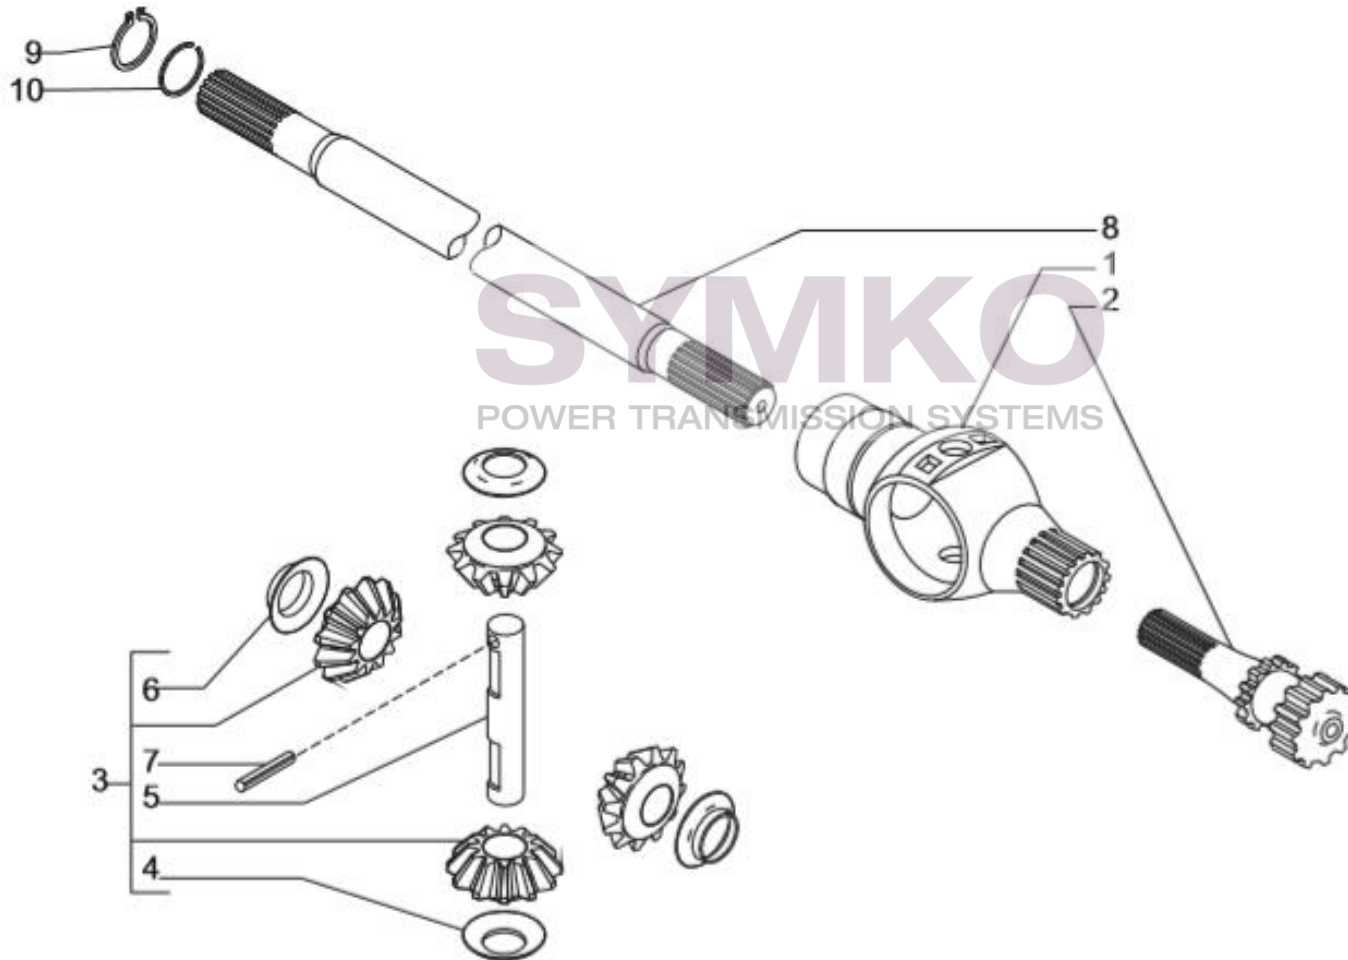

VUES PONT CARRARO N°136651

Vue N°3

SYMKO – Parc d’activité de Tournebride – 23 Rue de la Guillauderie 44118
LA CHEVROLIERE

Tél : 02 51 70 13 13 - fax : 02 51 70 04 04

contact@symko.fr

www.symko.fr