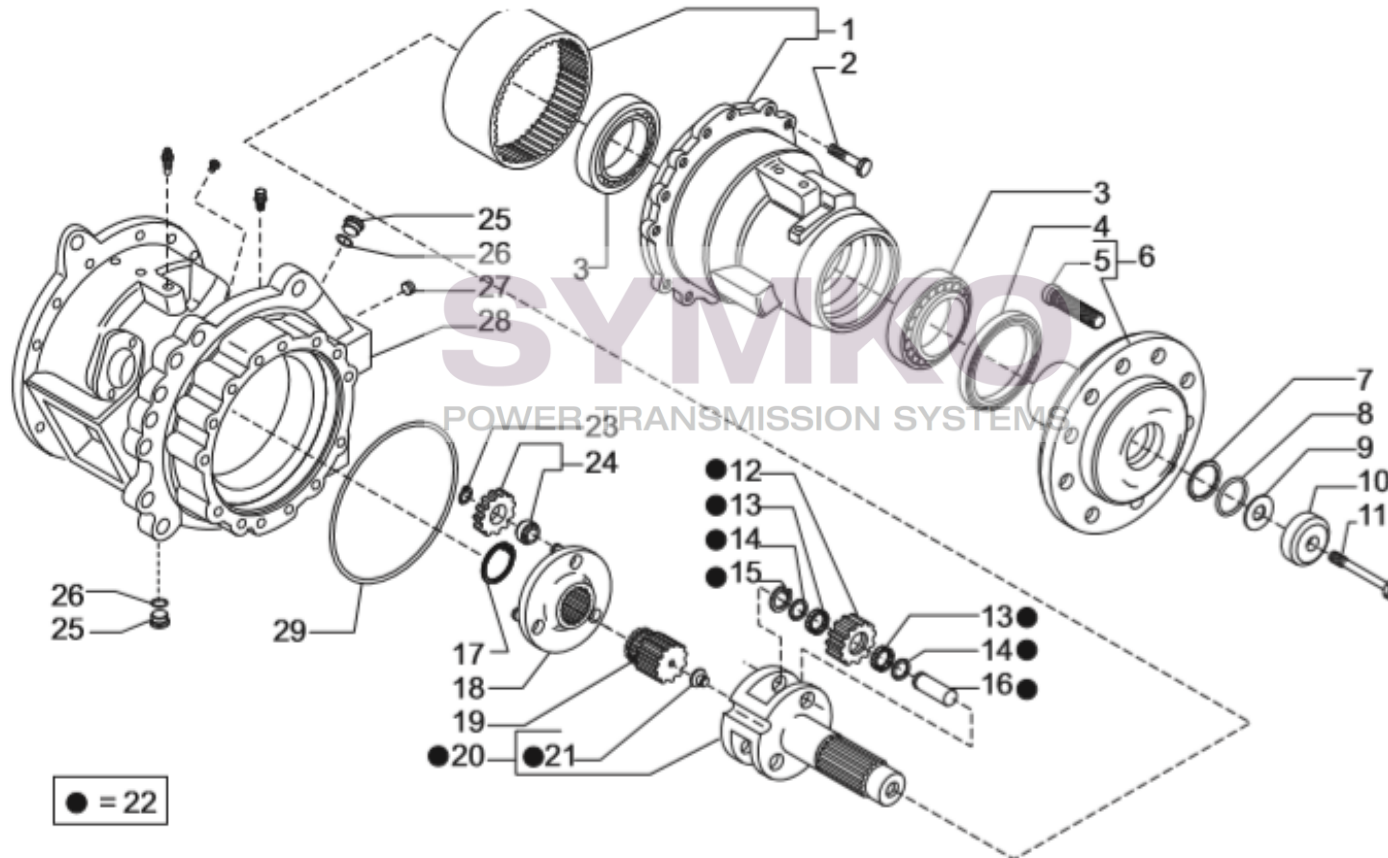

SYMKO

POWER TRANSMISSION SYSTEMS

VUES PONT CARRARO N°136651

Vue N°1

SYMKO – Parc d’activité de Tournebride – 23 Rue de la Guillauderie 44118
LA CHEVROLIERE

Tél : 02 51 70 13 13 - fax : 02 51 70 04 04

contact@symko.fr

www.symko.fr