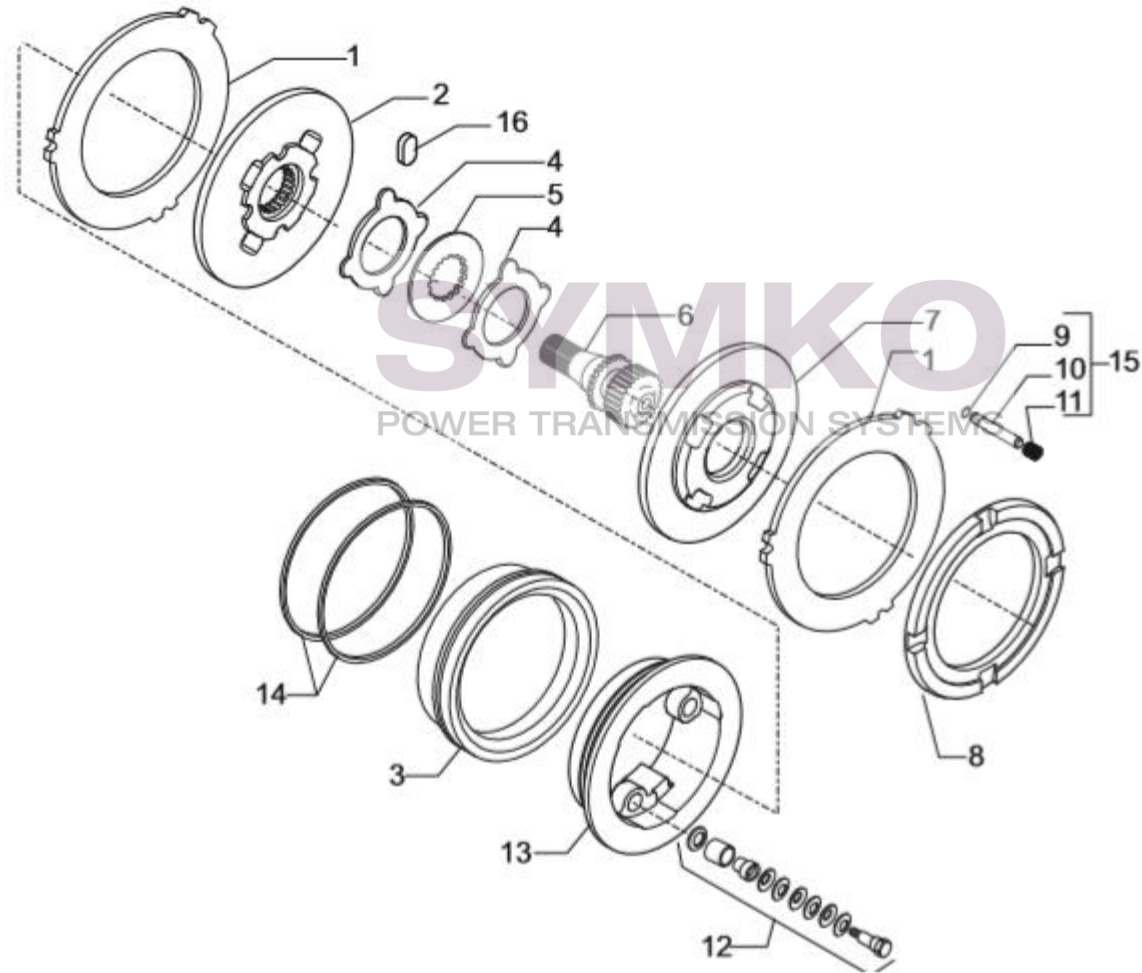

VUES PONT CARRARO N°136651

Vue N°4

SYMKO – Parc d’activité de Tournebride – 23 Rue de la Guillauderie 44118
LA CHEVROLIERE

Tél : 02 51 70 13 13 - fax : 02 51 70 04 04

contact@symko.fr

www.symko.fr