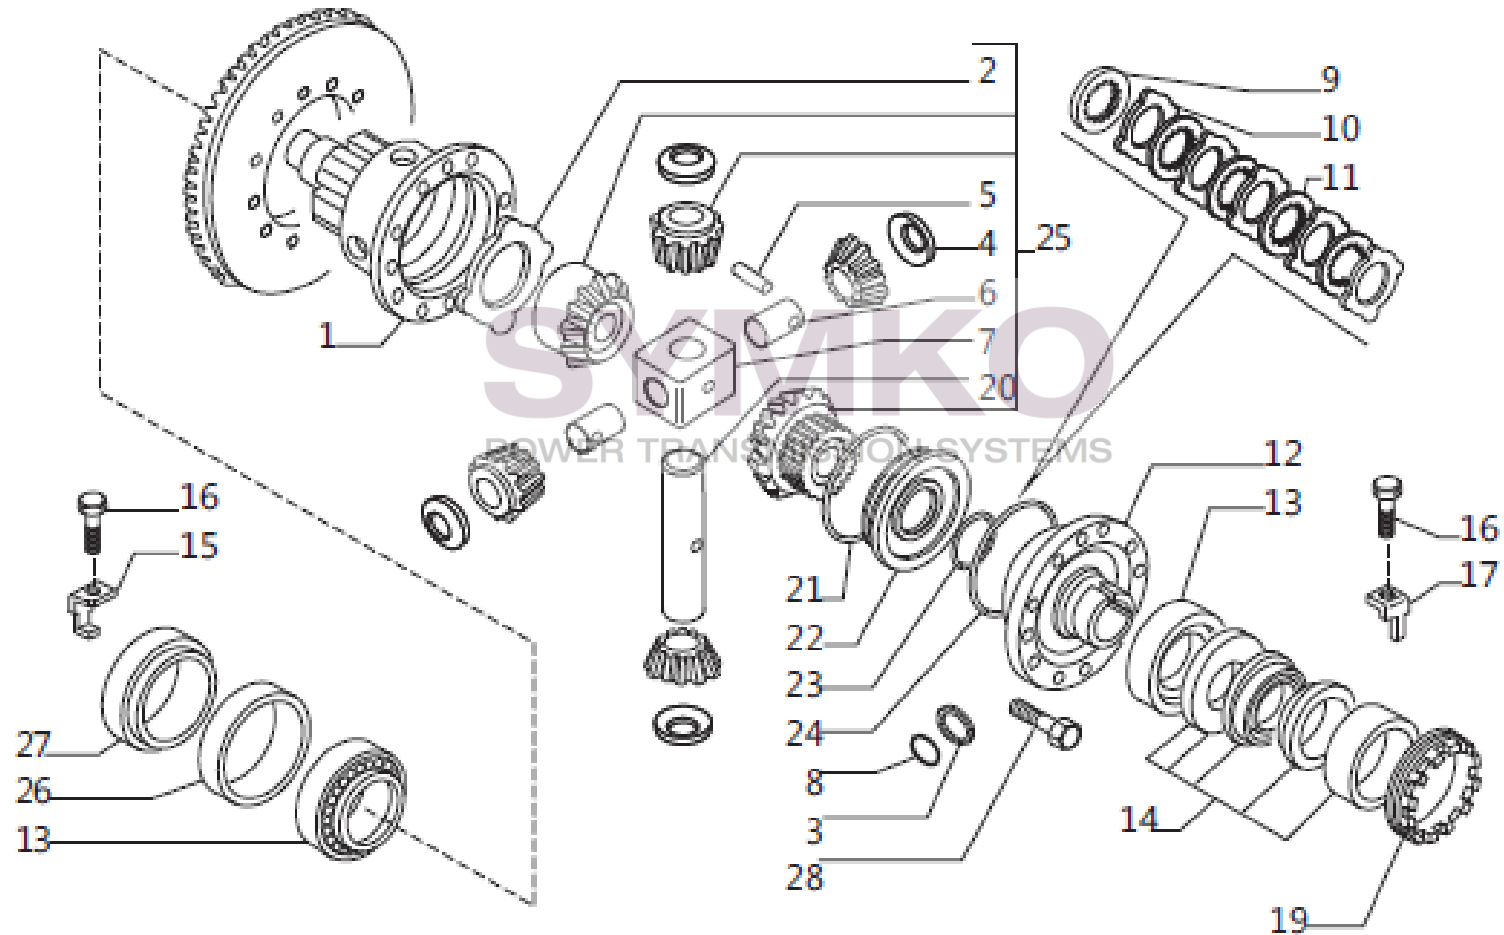

VUES PONT CARRARO N°136673

Vue N°4

SYMKO – Parc d’activité de Tournebride – 23 Rue de la Guillauderie 44118
LA CHEVROLIERE

Tél : 02 51 70 13 13 - fax : 02 51 70 04 04

contact@symko.fr

www.symko.fr