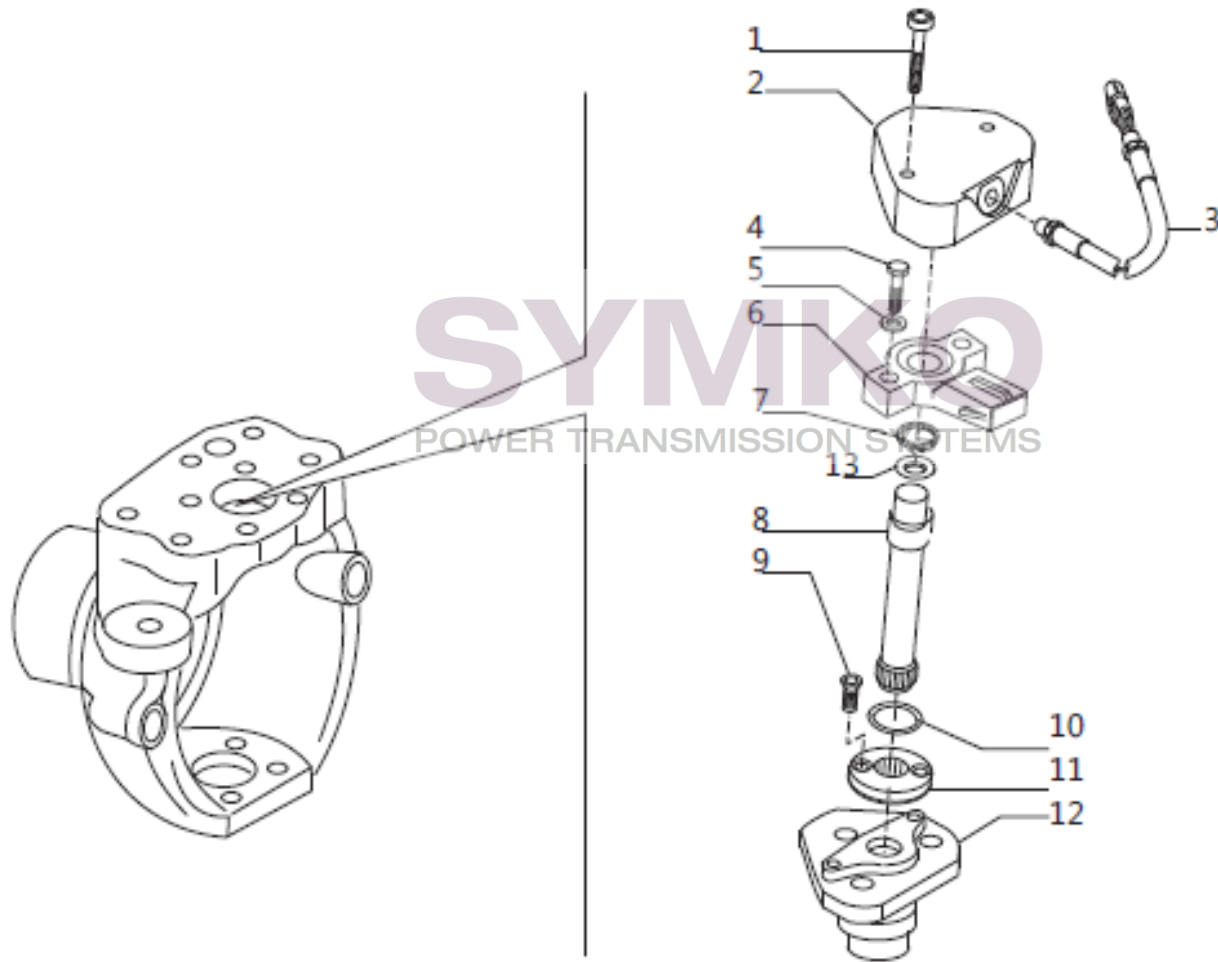

SYMKO

POWER TRANSMISSION SYSTEMS

VUES PONT CARRARO N°136673

Vue N°7

SYMKO – Parc d’activité de Tournebride – 23 Rue de la Guillauderie 44118
LA CHEVROLIERE

Tél : 02 51 70 13 13 - fax : 02 51 70 04 04

contact@symko.fr

www.symko.fr