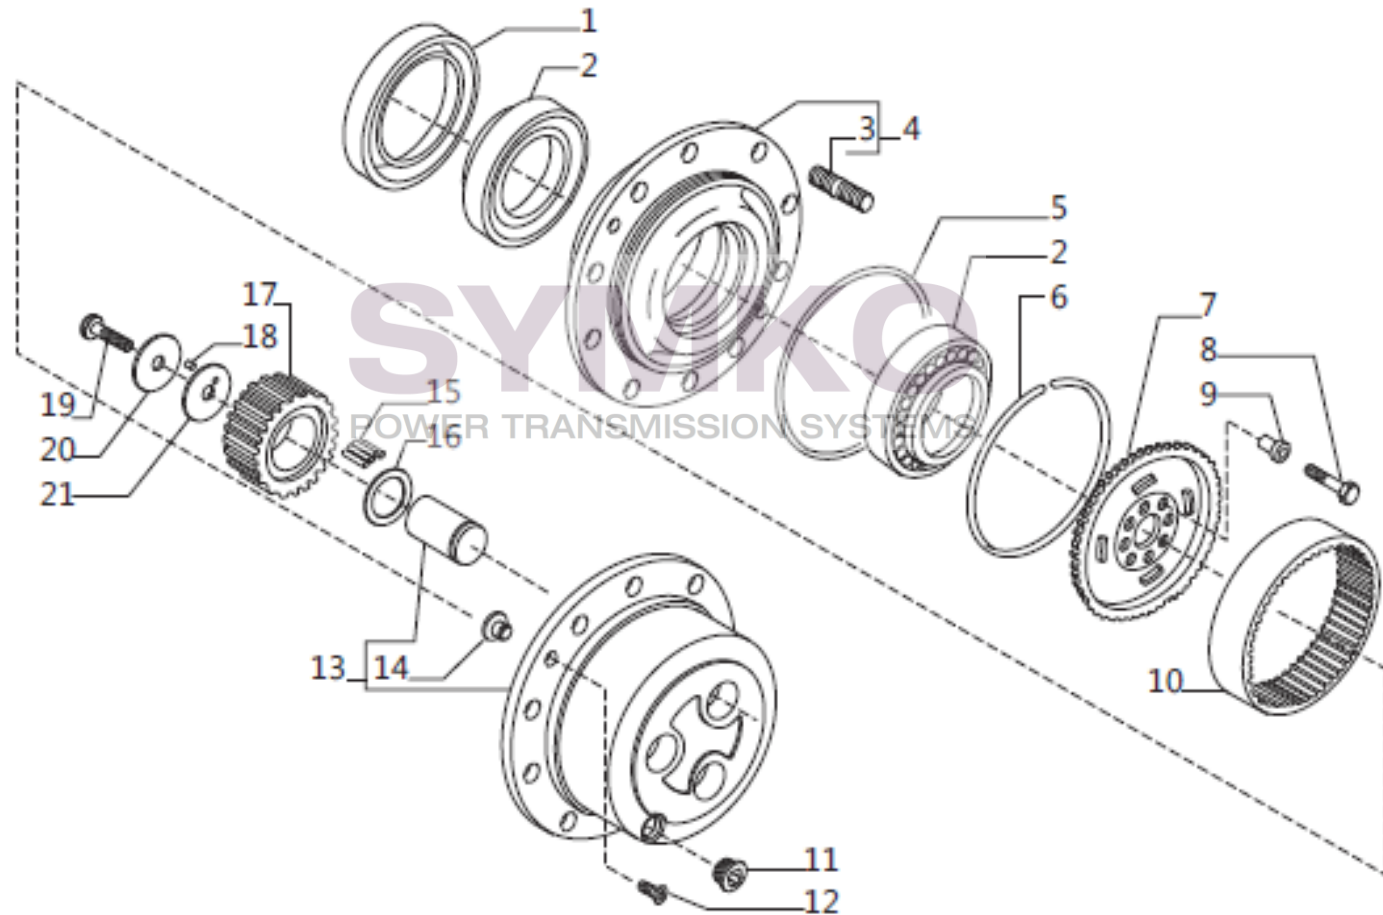

VUES PONT CARRARO N°136673

Vue N°6

SYMKO – Parc d’activité de Tournebride – 23 Rue de la Guillauderie 44118
LA CHEVROLIERE

Tél : 02 51 70 13 13 - fax : 02 51 70 04 04

contact@symko.fr

www.symko.fr