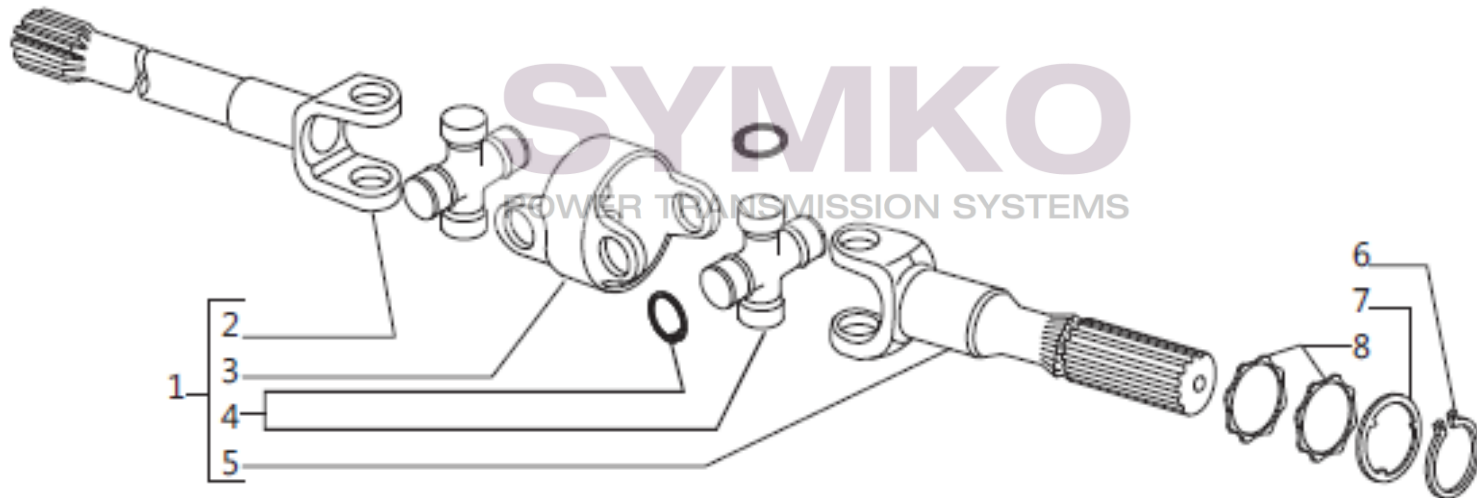

VUES PONT CARRARO N°136673

Vue N°5

SYMKO – Parc d’activité de Tournebride – 23 Rue de la Guillauderie 44118
LA CHEVROLIERE

Tél : 02 51 70 13 13 - fax : 02 51 70 04 04

contact@symko.fr

www.symko.fr