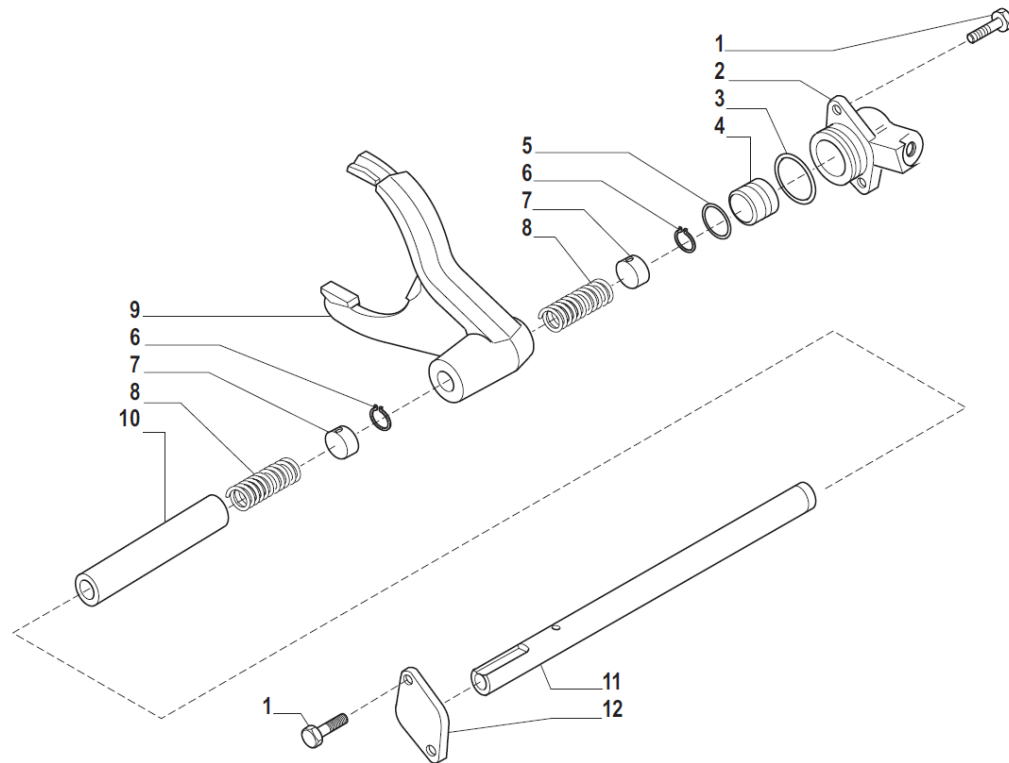

Vue N°6

SYMKO – Parc d'activité de Tournebride – 23 Rue de la Guillauderie 44118
LA CHEVROLIERE

Tél: 02 51 70 13 13 - fax: 02 51 70 04 04

contact@symko.fr

www.symko.fr

VUES PONT CARRARO N° 136790

Vue N°7

Vue N°8