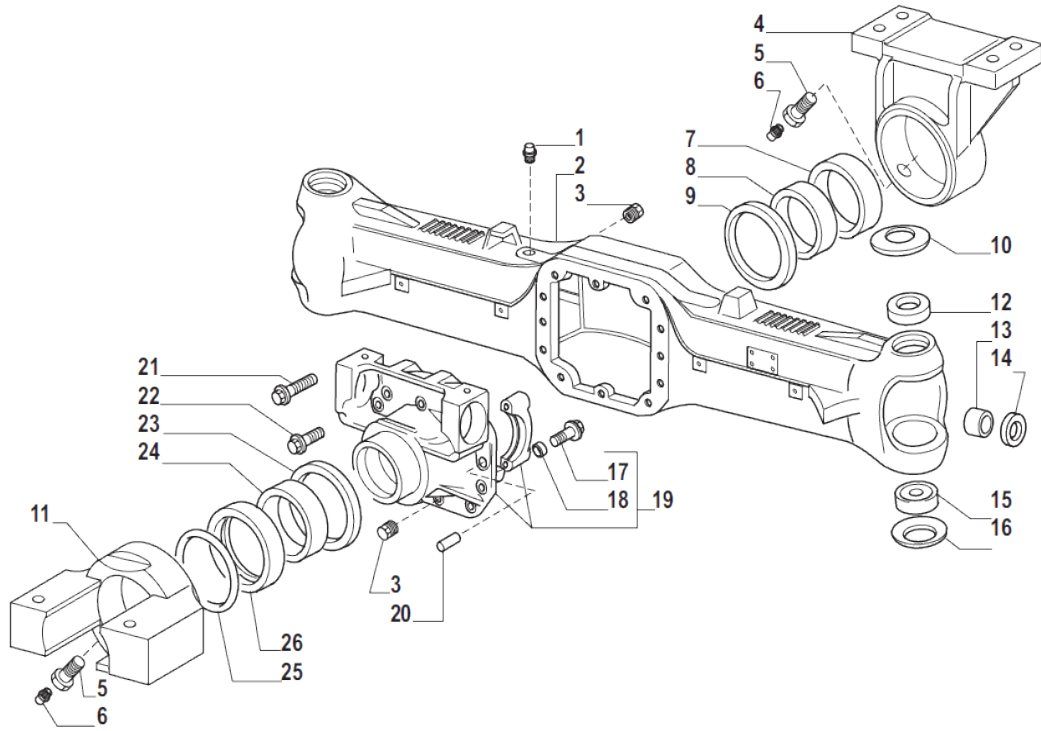

VUES PONT CARRARO N° 136790

Vue N°1

Vue N°2

SYMKO – Parc d'activité de Tournebride – 23 Rue de la Guillauderie 44118
LA CHEVROLIERE

Tél: 02 51 70 13 13 - fax: 02 51 70 04 04

contact@symko.fr

www.symko.fr

VUES PONT CARRARO N° 136790