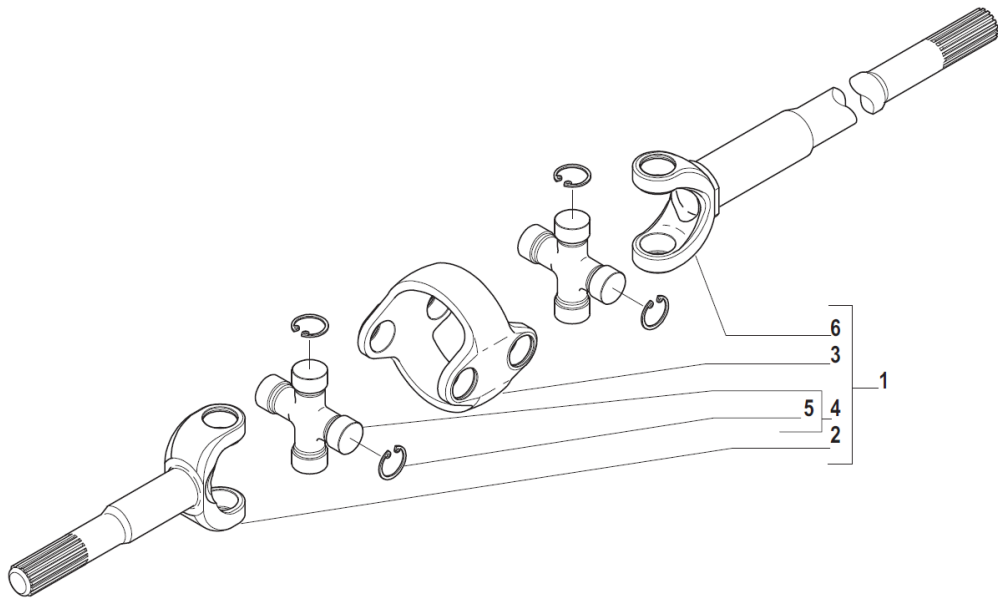

Vue N°3

Vue N°4

SYMKO – Parc d'activité de Tournebride – 23 Rue de la Guillauderie 44118
LA CHEVROLIERE

Tél: 02 51 70 13 13 - fax: 02 51 70 04 04

contact@symko.fr

www.symko.fr

VUES PONT CARRARO N° 136790

Vue N°5