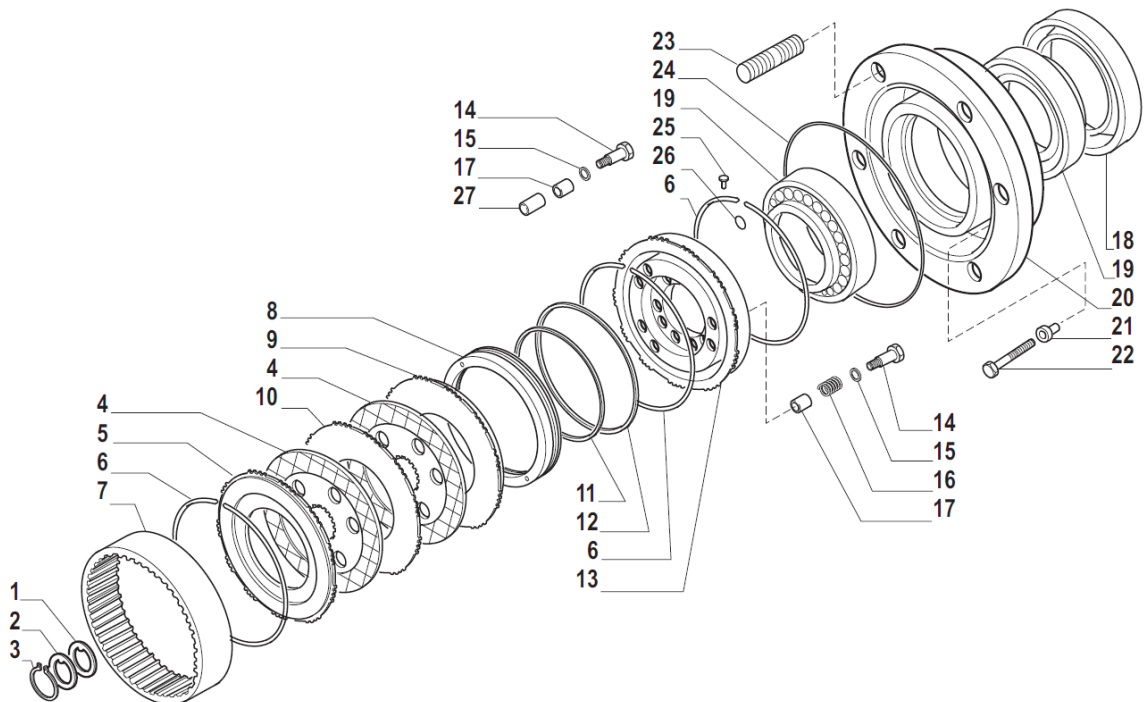

Vue N°6

SYMKO – Parc d'activité de Tournebride – 23 Rue de la Guillauderie 44118
LA CHEVROLIERE

Tél: 02 51 70 13 13 - fax: 02 51 70 04 04

contact@symko.fr

www.symko.fr