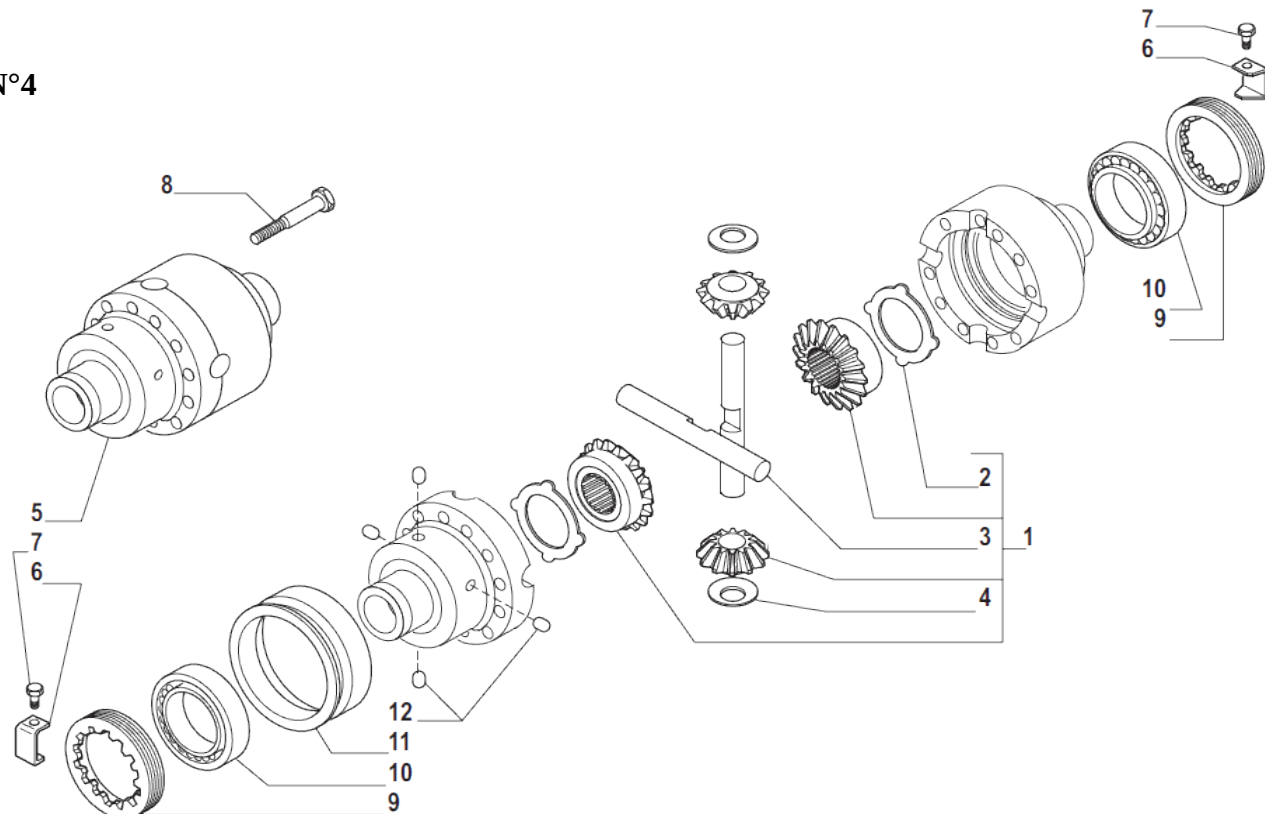

Vue N°4

SYMKO – Parc d'activité de Tournebride – 23 Rue de la Guillauderie 44118
LA CHEVROLIERE

Tél: 02 51 70 13 13 - fax: 02 51 70 04 04

contact@symko.fr

www.symko.fr