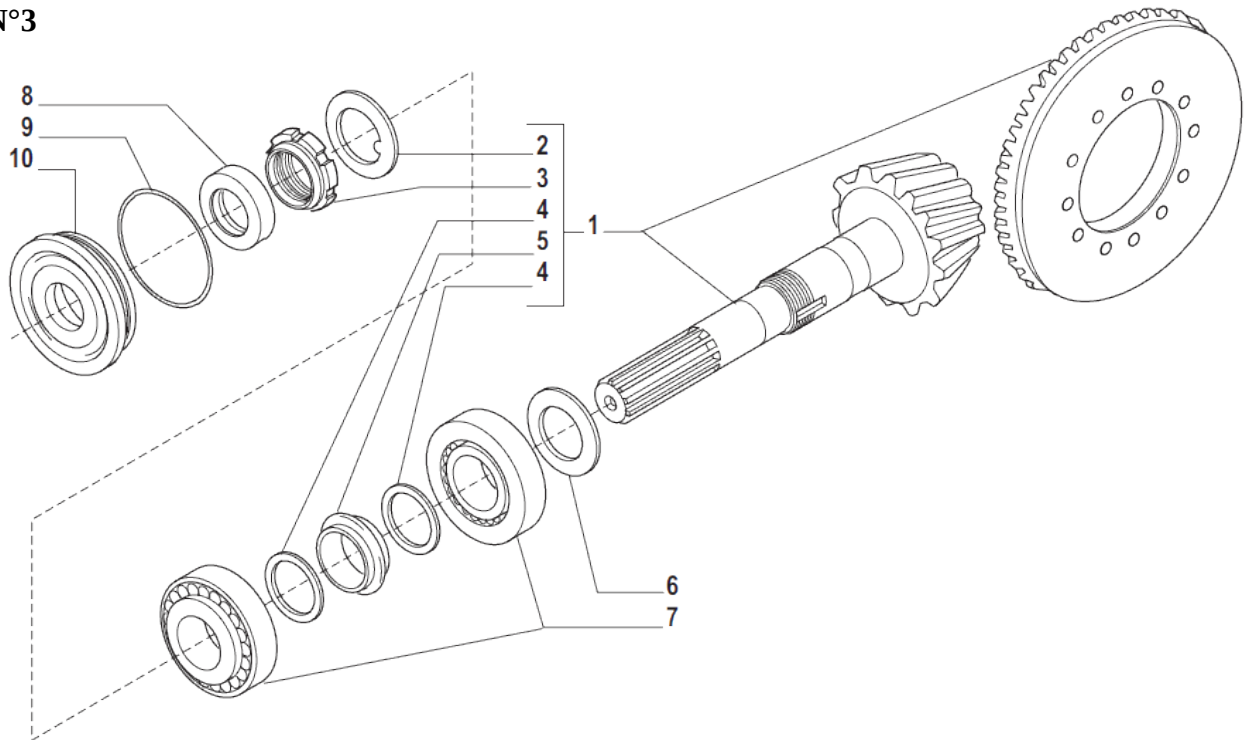

VUES PONT CARRARO N° 136790

Vue N°3