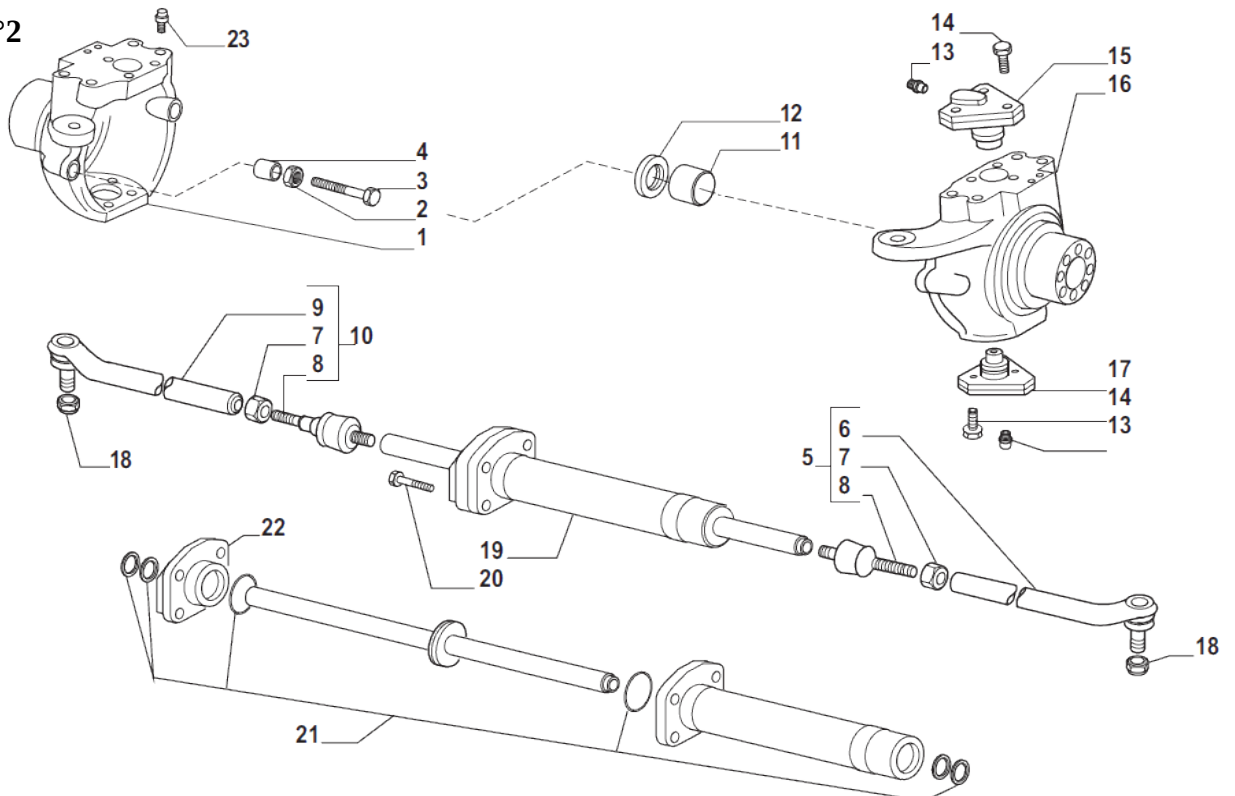

VUES PONT CARRARO N° 136790

Vue N°1

Vue N°2

SYMKO – Parc d'activité de Tournebride – 23 Rue de la Guillauderie 44118
LA CHEVROLIERE

Tél: 02 51 70 13 13 - fax: 02 51 70 04 04

contact@symko.fr

www.symko.fr

VUES PONT CARRARO N° 136790