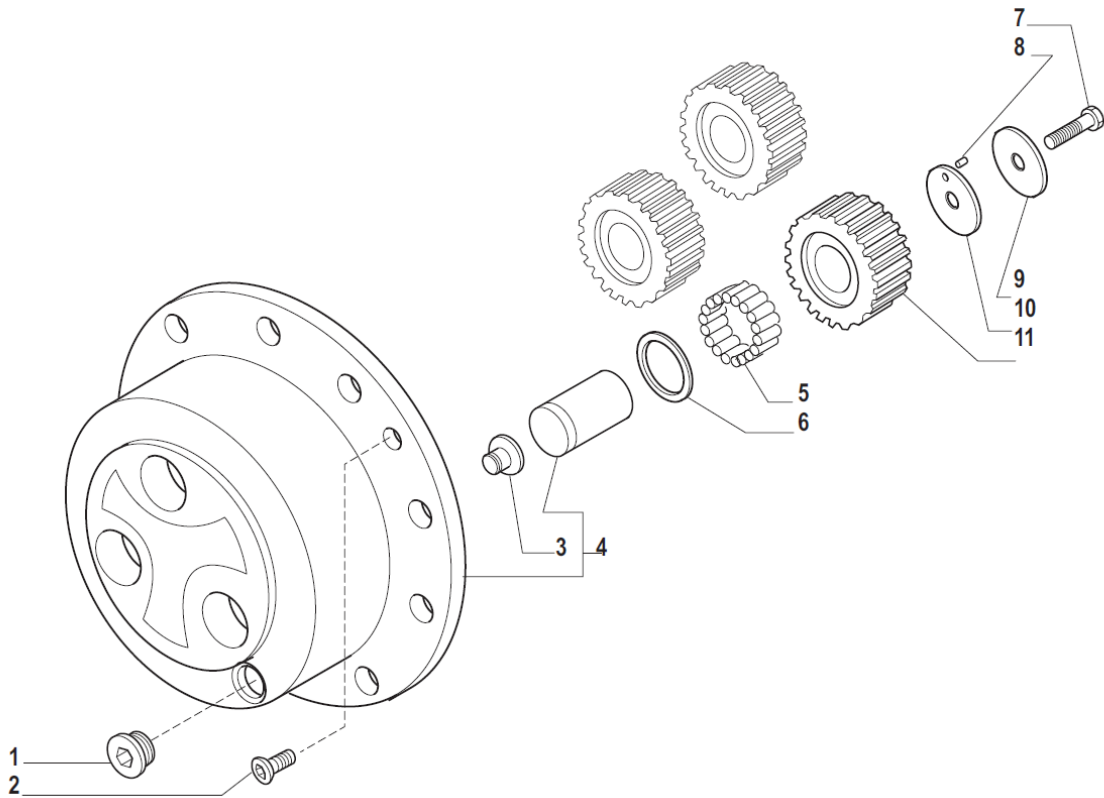

Vue N°6

SYMKO – Parc d'activité de Tournebride – 23 Rue de la Guillauderie 44118
LA CHEVROLIERE

Tél: 02 51 70 13 13 - fax: 02 51 70 04 04

contact@symko.fr

www.symko.fr

VUES PONT CARRARO N° 136790

Vue N°7

Vue N°8