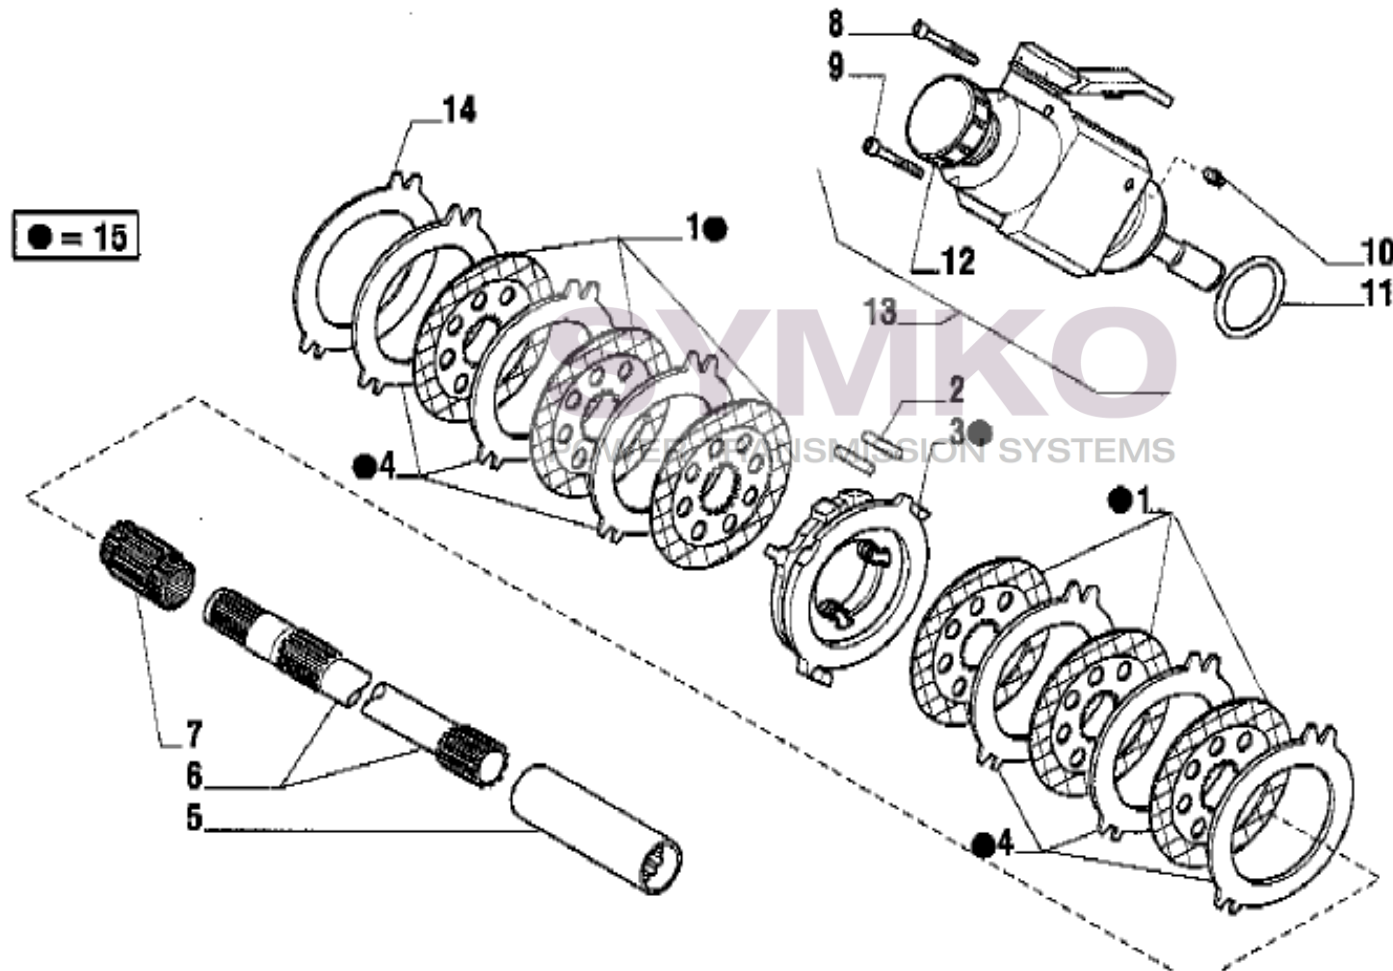

Tél : 02 51 70 13 13 - fax : 02 51 70 04 04

contact@symko.fr

www.symko.fr

SYMKO

POWER TRANSMISSION SYSTEMS

VUES PONT CARRARO N°137171

Vue N°4

SYMKO – Parc d'activité de Tournebride – 23 Rue de la Guillauderie 44118
LA CHEVROLIERE