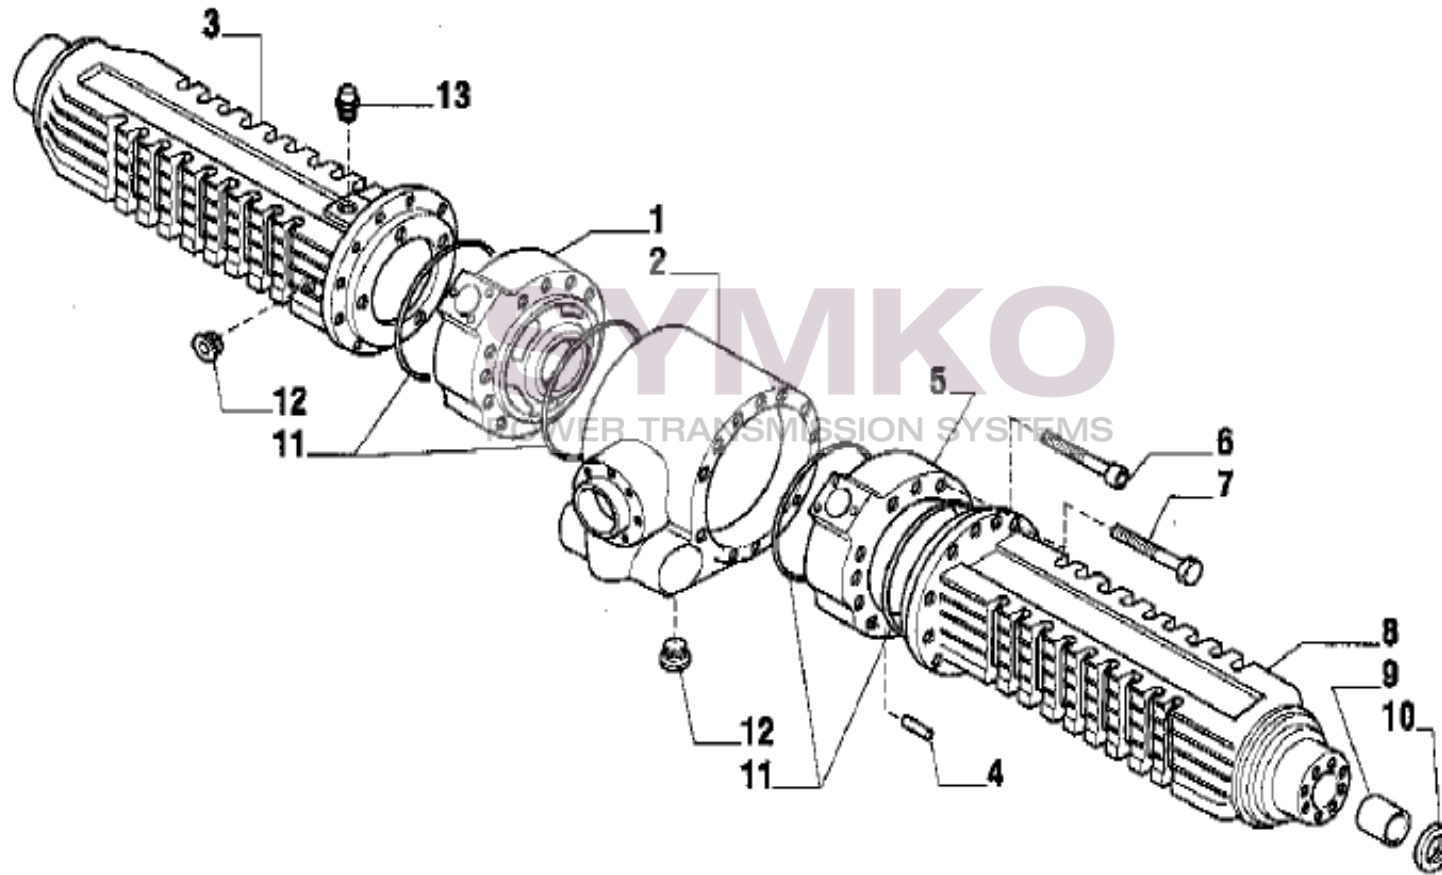

VUES PONT CARRARO N°137171

Vue N°1

SYMKO – Parc d’activité de Tournebride – 23 Rue de la Guillauderie 44118
LA CHEVROLIERE

Tél : 02 51 70 13 13 - fax : 02 51 70 04 04

contact@symko.fr

www.symko.fr

VUES PONT CARRARO N°137171