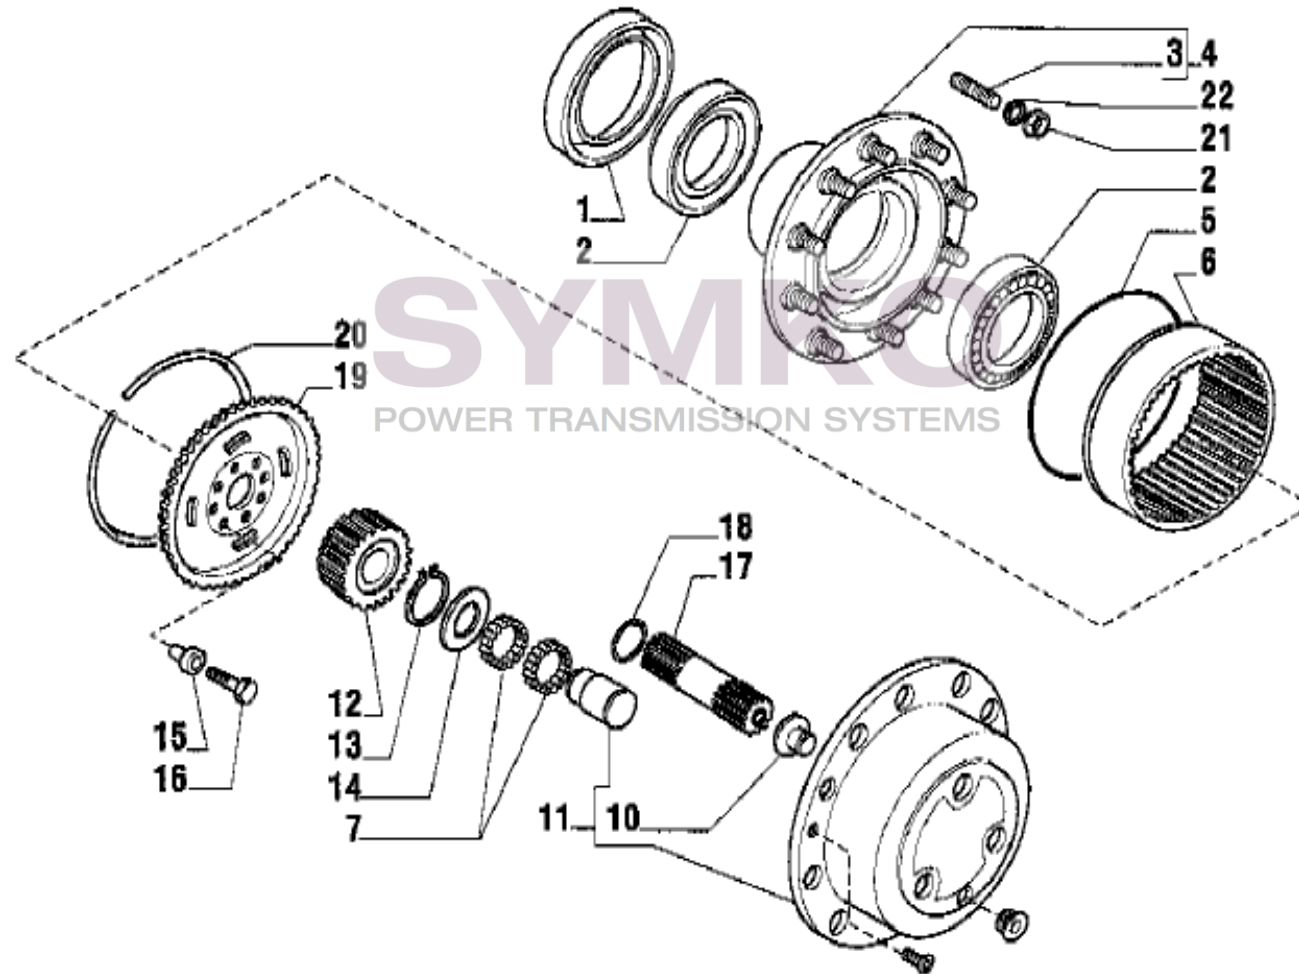

VUES PONT CARRARO N°137171

Vue N°5

SYMKO – Parc d’activité de Tournebride – 23 Rue de la Guillauderie 44118
LA CHEVROLIERE

Tél : 02 51 70 13 13 - fax : 02 51 70 04 04

contact@symko.fr

www.symko.fr