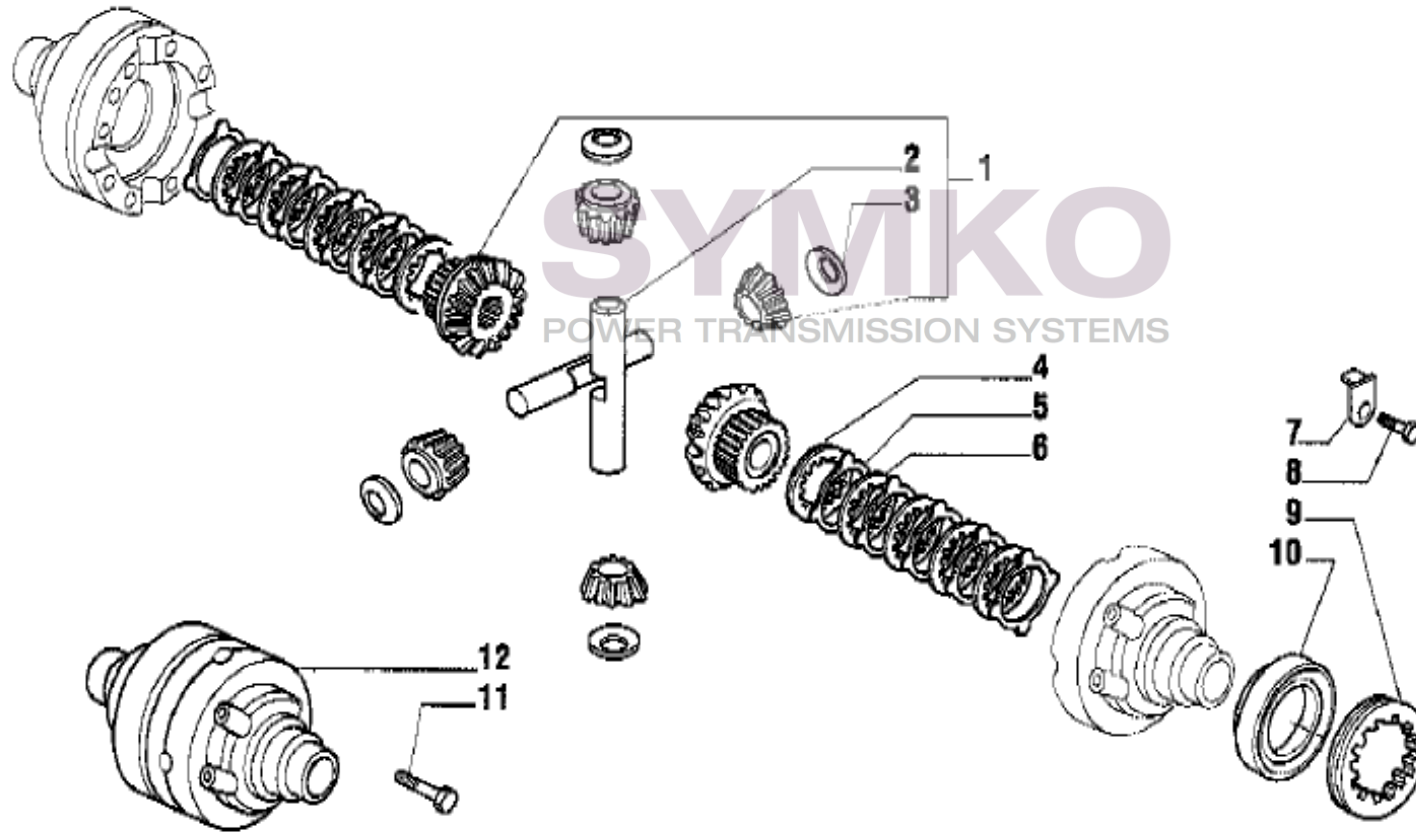

Vue N°2

SYMKO – Parc d'activité de Tournebride – 23 Rue de la Guillauderie 44118
LA CHEVROLIERE

Tél : 02 51 70 13 13 - fax : 02 51 70 04 04

contact@symko.fr

www.symko.fr

VUES PONT CARRARO N°137171

Vue N°3

SYMKO – Parc d’activité de Tournebride – 23 Rue de la Guillauderie 44118
LA CHEVROLIERE