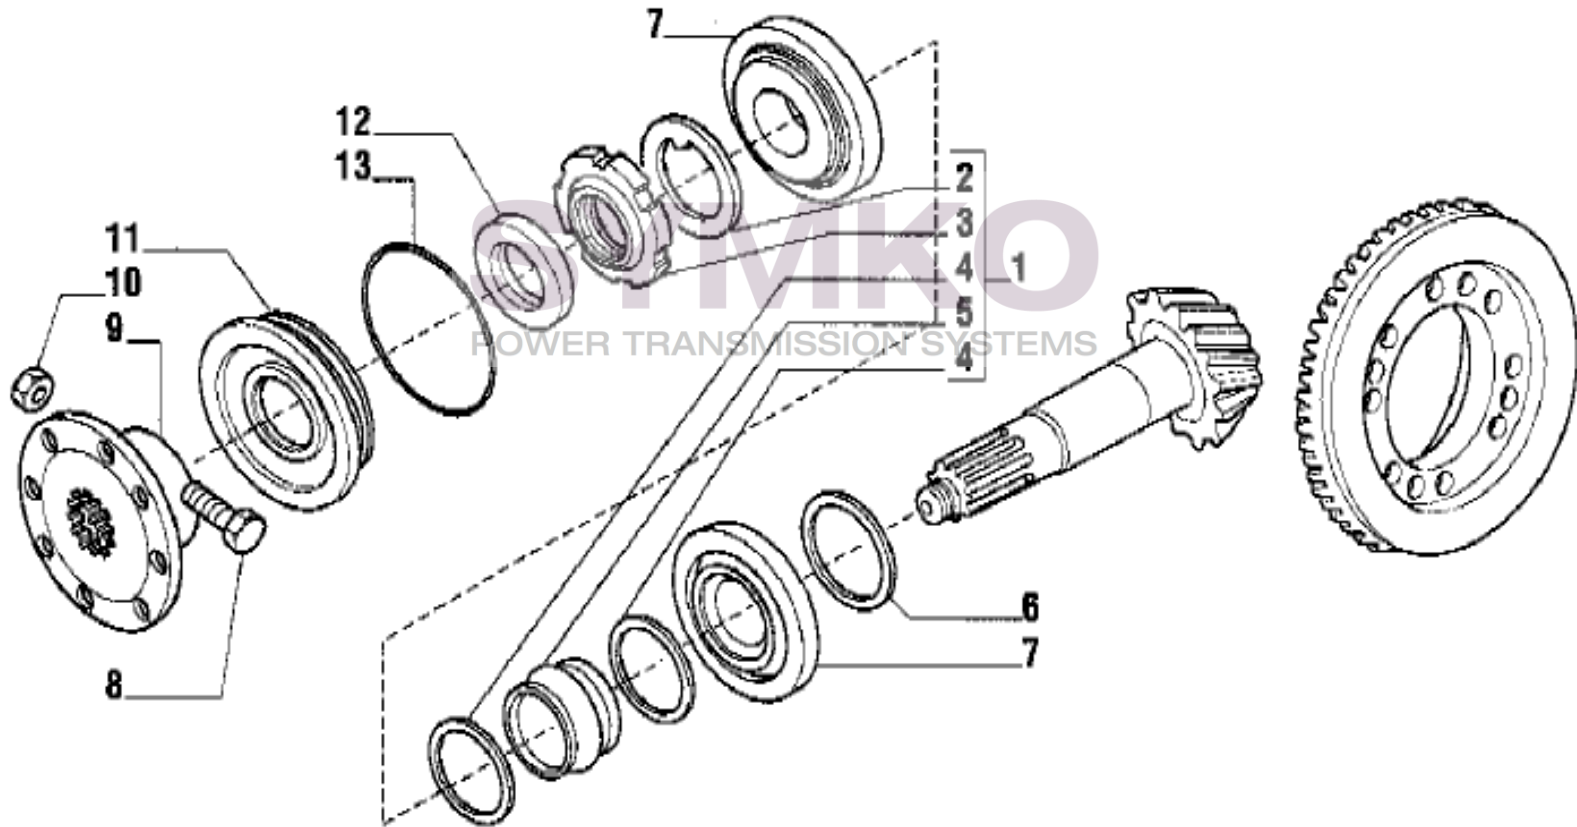

VUES PONT CARRARO N°137171

Vue N°2

SYMKO – Parc d'activité de Tournebride – 23 Rue de la Guillauderie 44118
LA CHEVROLIERE

Tél : 02 51 70 13 13 - fax : 02 51 70 04 04

contact@symko.fr

www.symko.fr