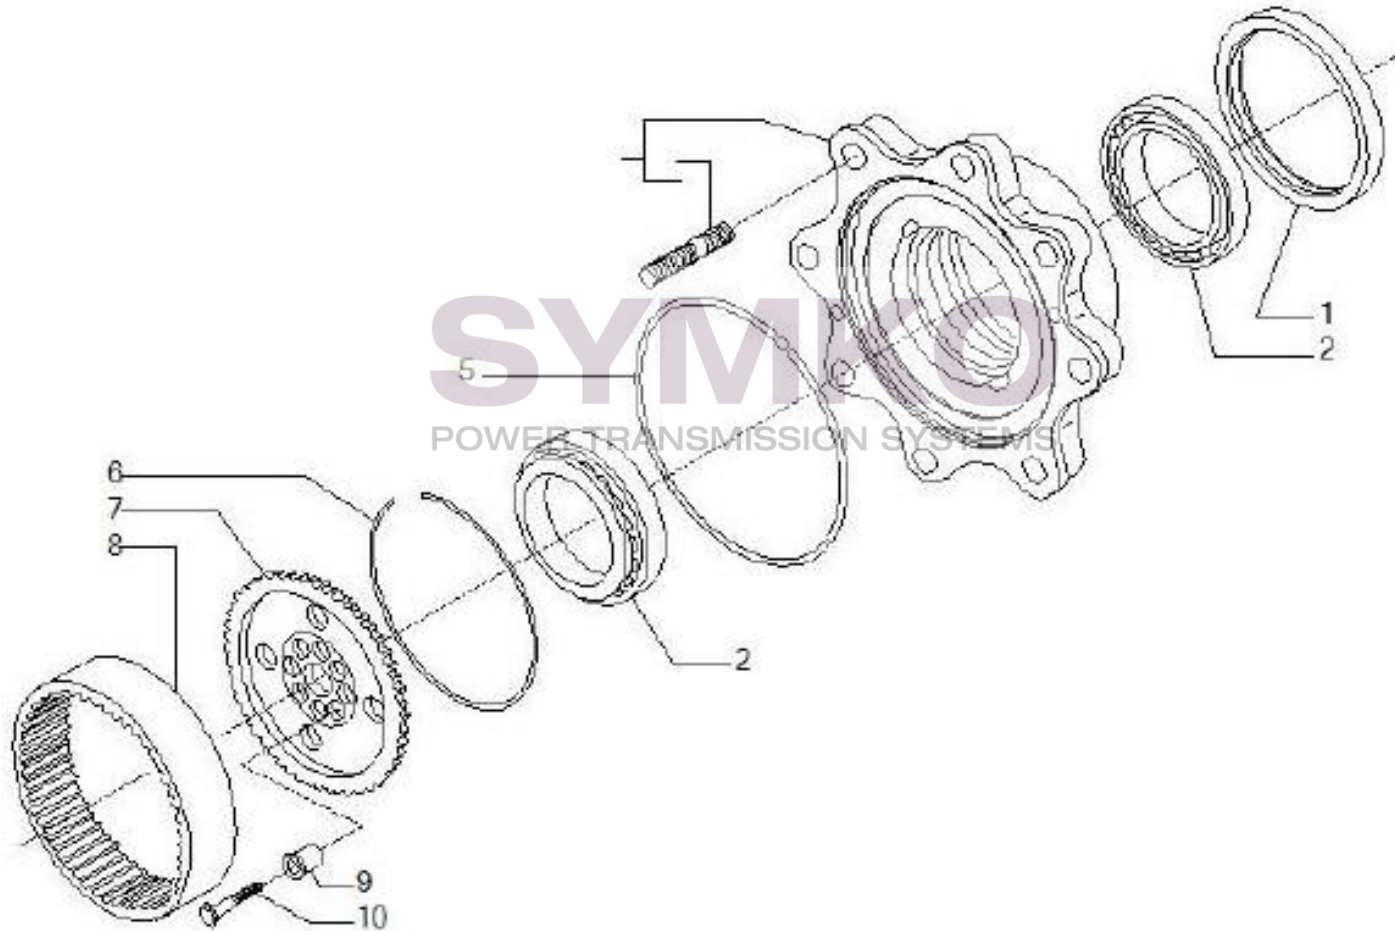

VUES PONT CARRARO N°137247

Vue N°7

SYMKO – Parc d’activité de Tournebride – 23 Rue de la Guillauderie 44118
LA CHEVROLIERE

Tél : 02 51 70 13 13 - fax : 02 51 70 04 04

contact@symko.fr

www.symko.fr