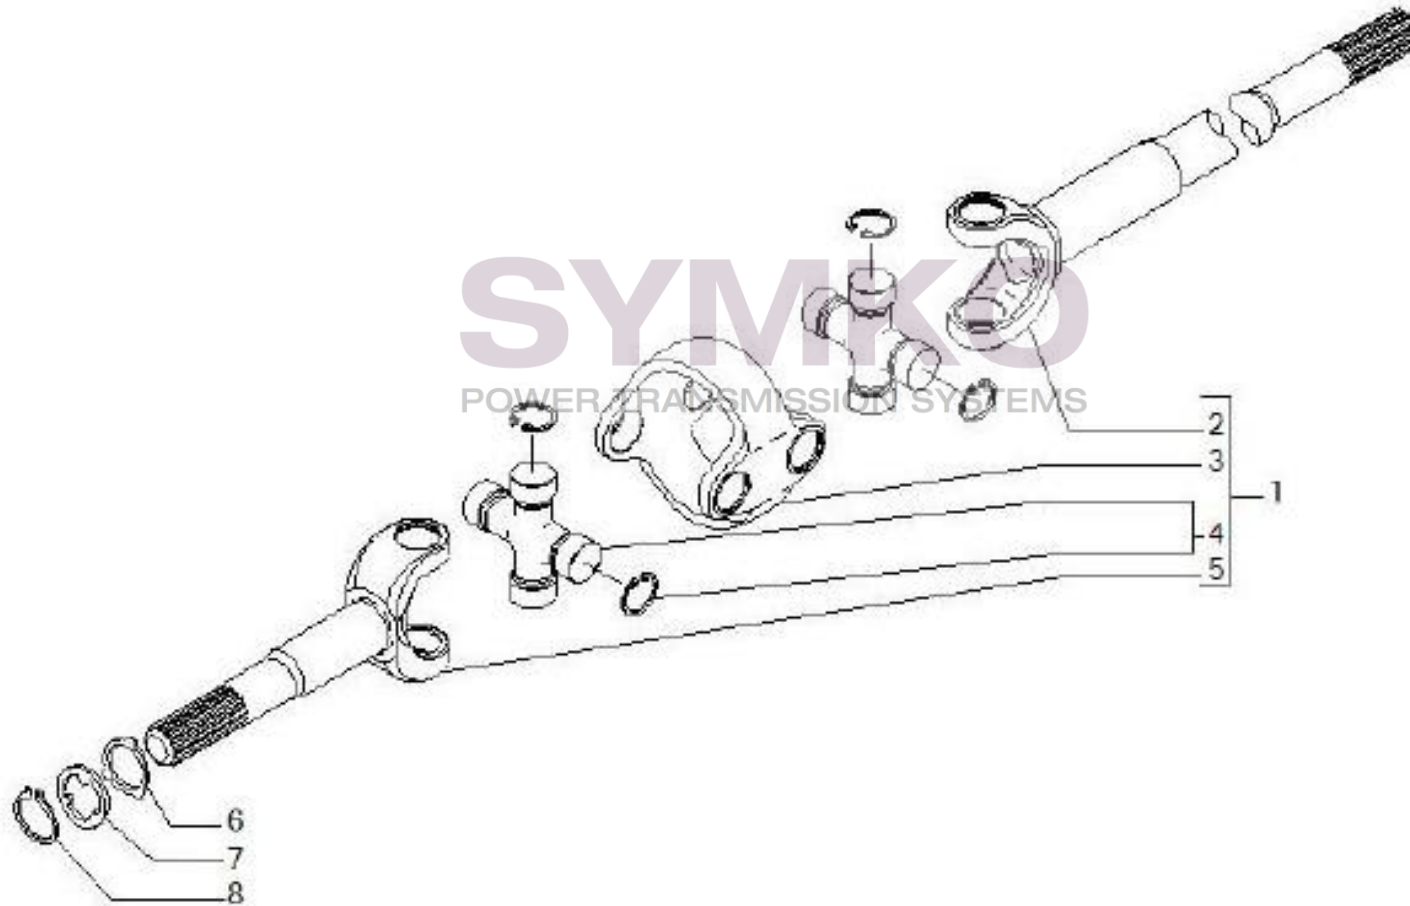

VUES PONT CARRARO N°137247

Vue N°6

SYMKO – Parc d’activité de Tournebride – 23 Rue de la Guillauderie 44118
LA CHEVROLIERE

Tél : 02 51 70 13 13 - fax : 02 51 70 04 04

contact@symko.fr

www.symko.fr