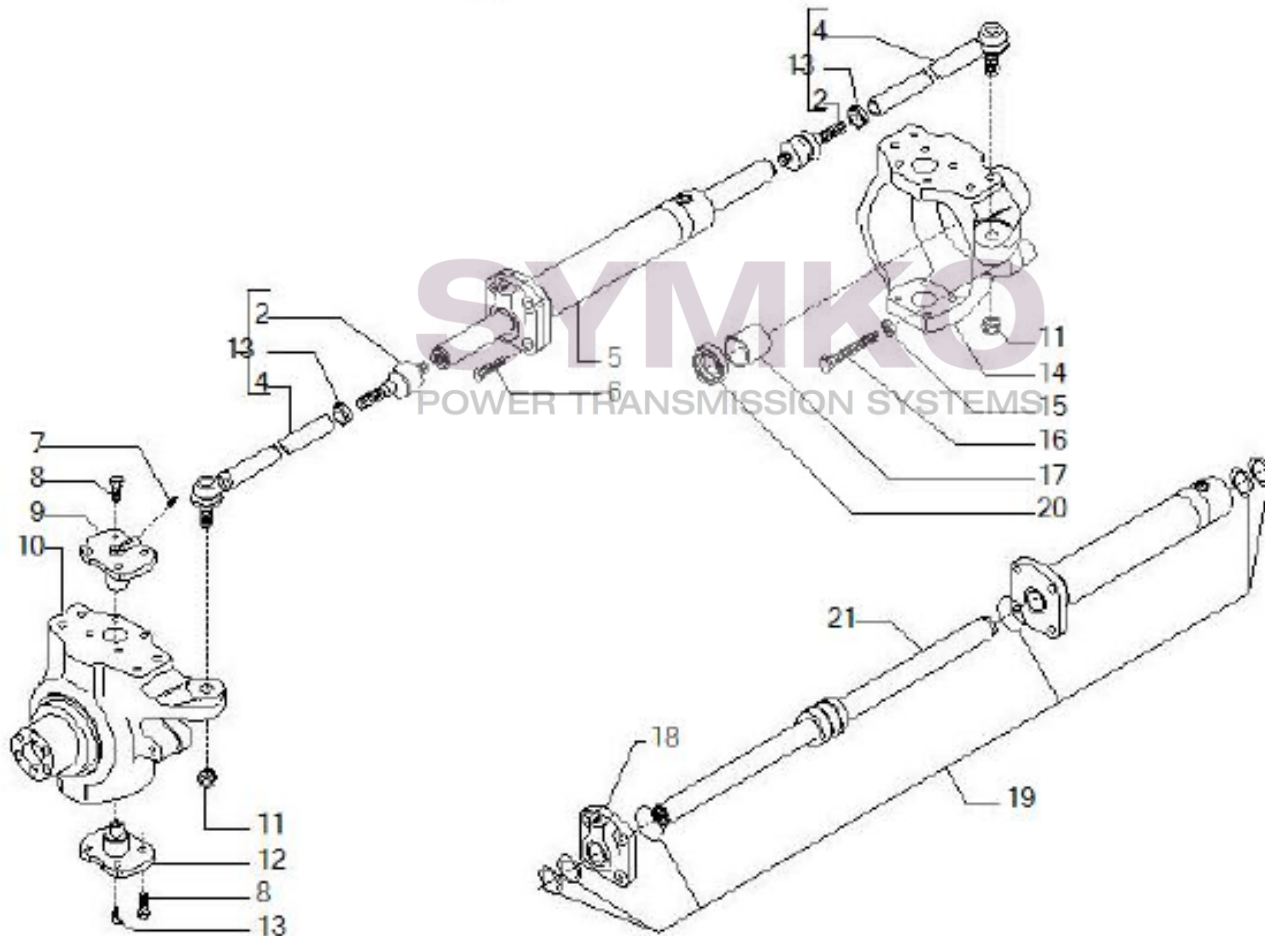

VUES PONT CARRARO N°137247

Vue N°2

SYMKO – Parc d’activité de Tournebride – 23 Rue de la Guillauderie 44118
LA CHEVROLIERE

Tél : 02 51 70 13 13 - fax : 02 51 70 04 04

contact@symko.fr

www.symko.fr