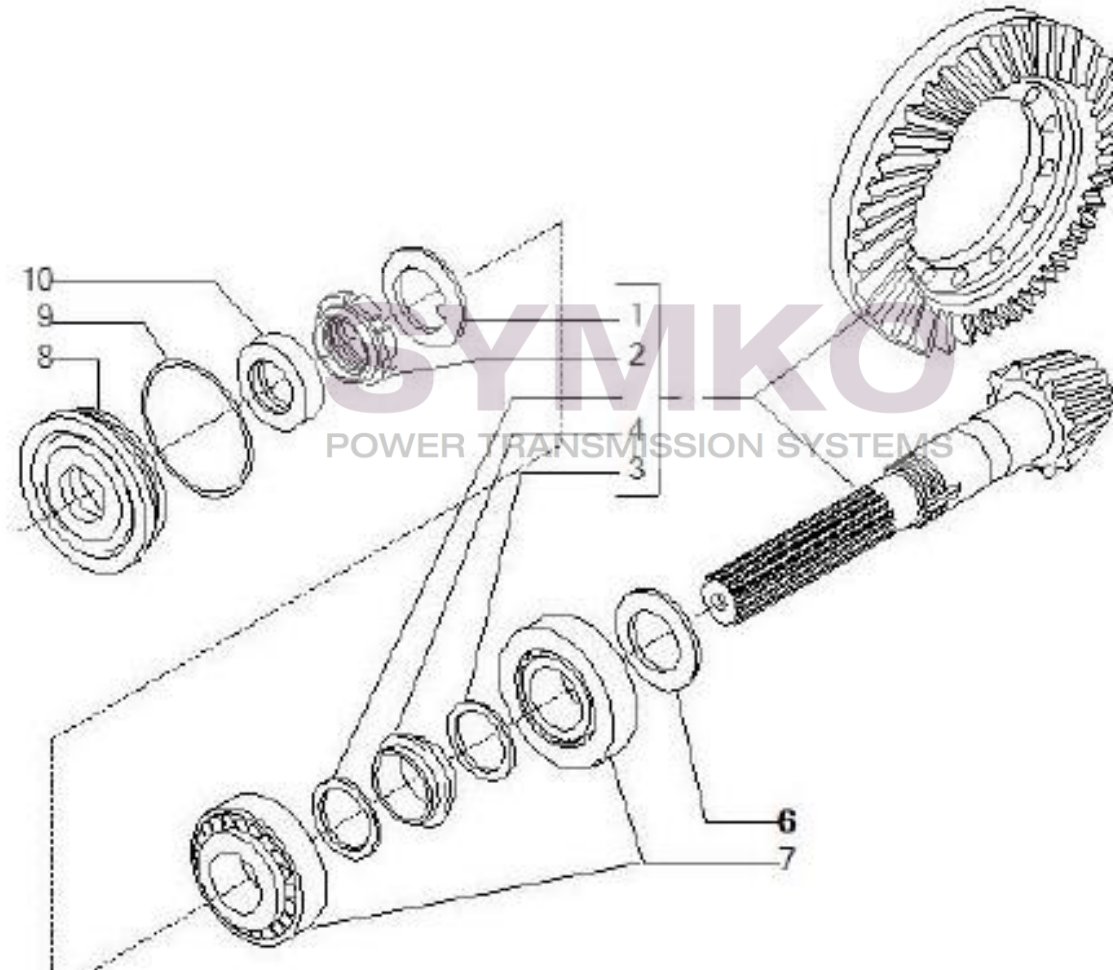

VUES PONT CARRARO N°137247

Vue N°4

SYMKO – Parc d’activité de Tournebride – 23 Rue de la Guillauderie 44118
LA CHEVROLIERE

Tél : 02 51 70 13 13 - fax : 02 51 70 04 04

contact@symko.fr

www.symko.fr