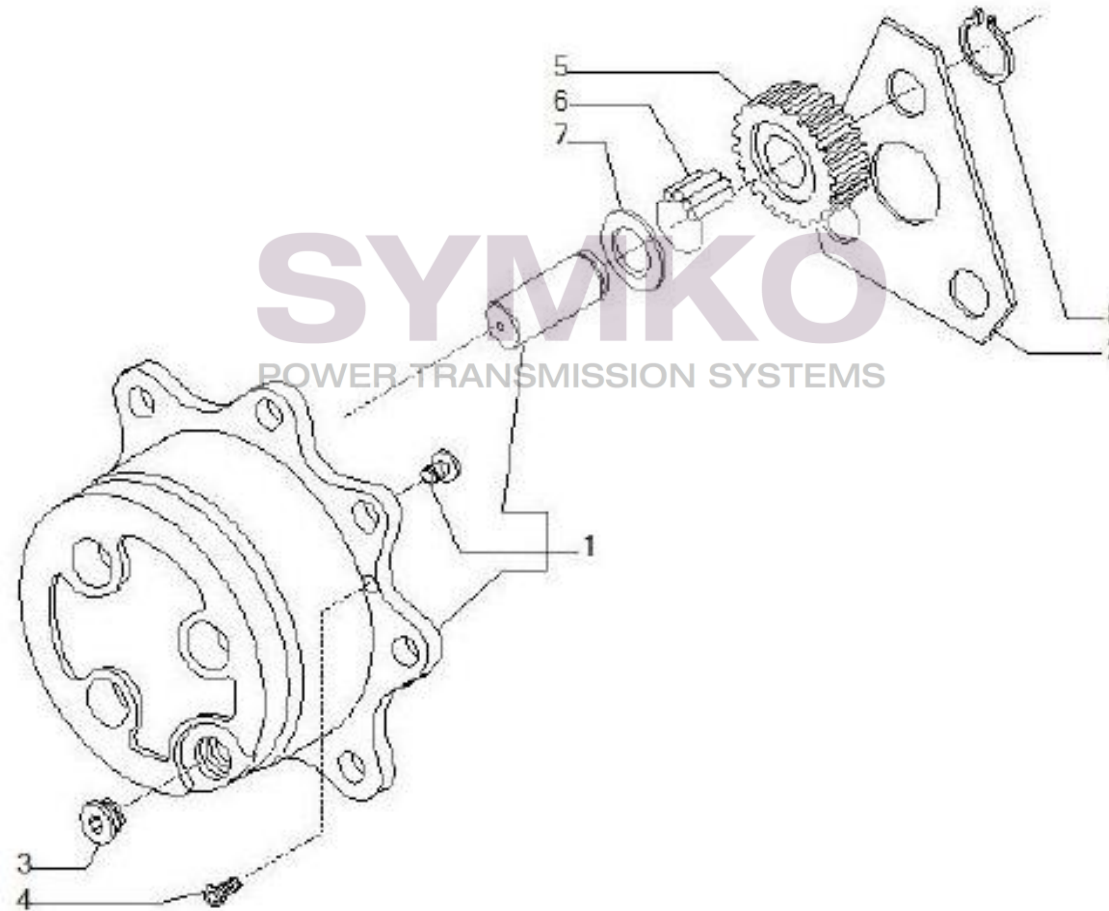

VUES PONT CARRARO N°137247

Vue N°8

SYMKO – Parc d’activité de Tournebride – 23 Rue de la Guillauderie 44118
LA CHEVROLIERE

Tél : 02 51 70 13 13 - fax : 02 51 70 04 04

contact@symko.fr

www.symko.fr