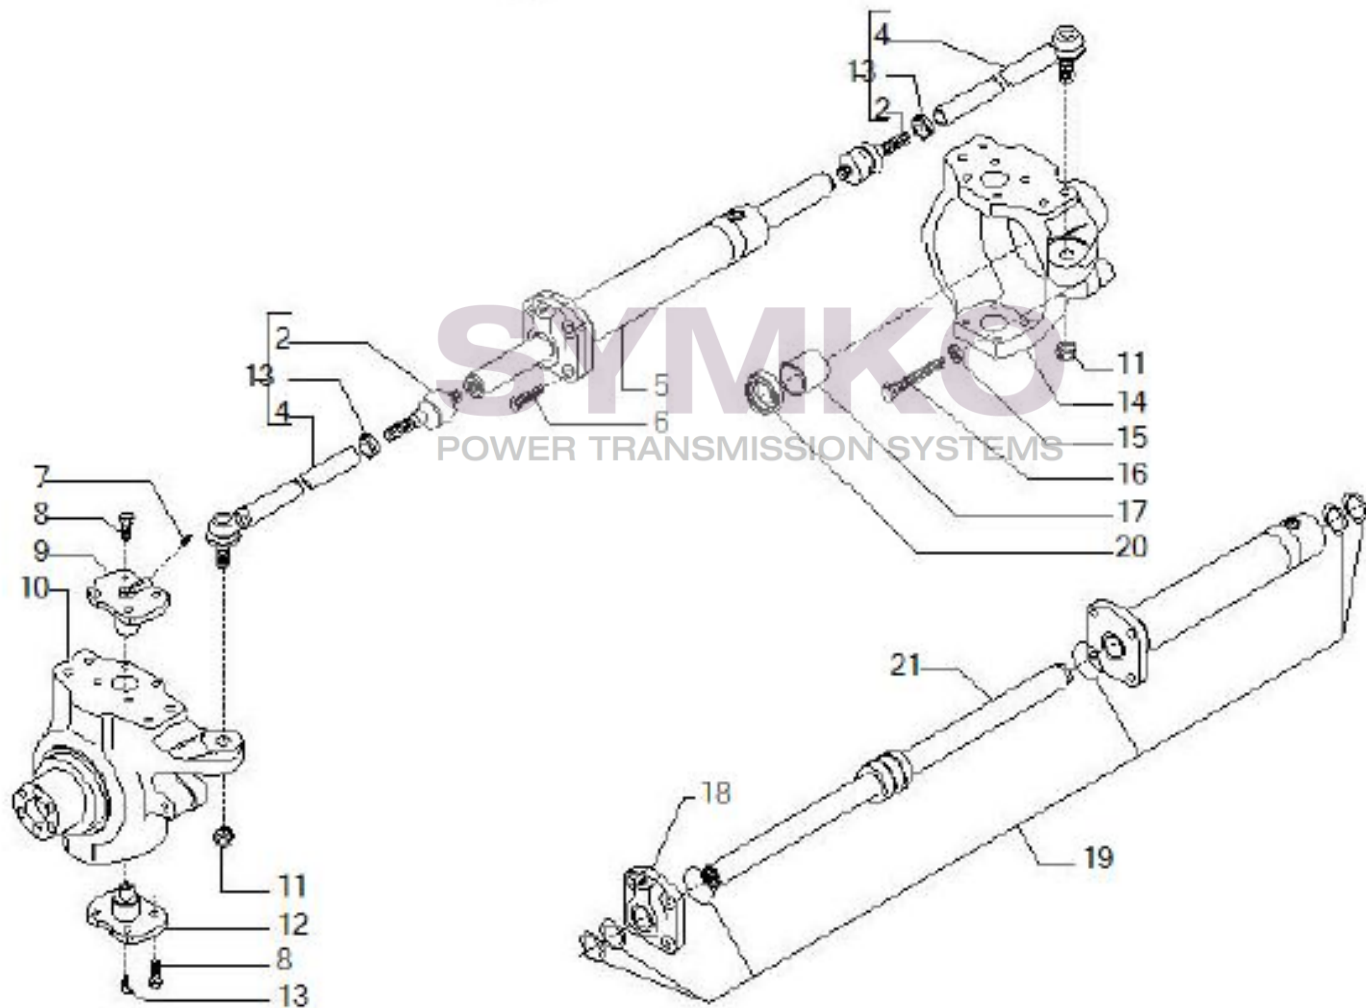

Vue N°2

SYMKO – Parc d’activité de Tournebride – 23 Rue de la Guillauderie 44118
LA CHEVROLIERE

Tél : 02 51 70 13 13 - fax : 02 51 70 04 04

contact@symko.fr

www.symko.fr

VUES PONT CARRARO N°137247

Vue N°3

SYMKO – Parc d’activité de Tournebride – 23 Rue de la Guillauderie 44118
LA CHEVROLIERE