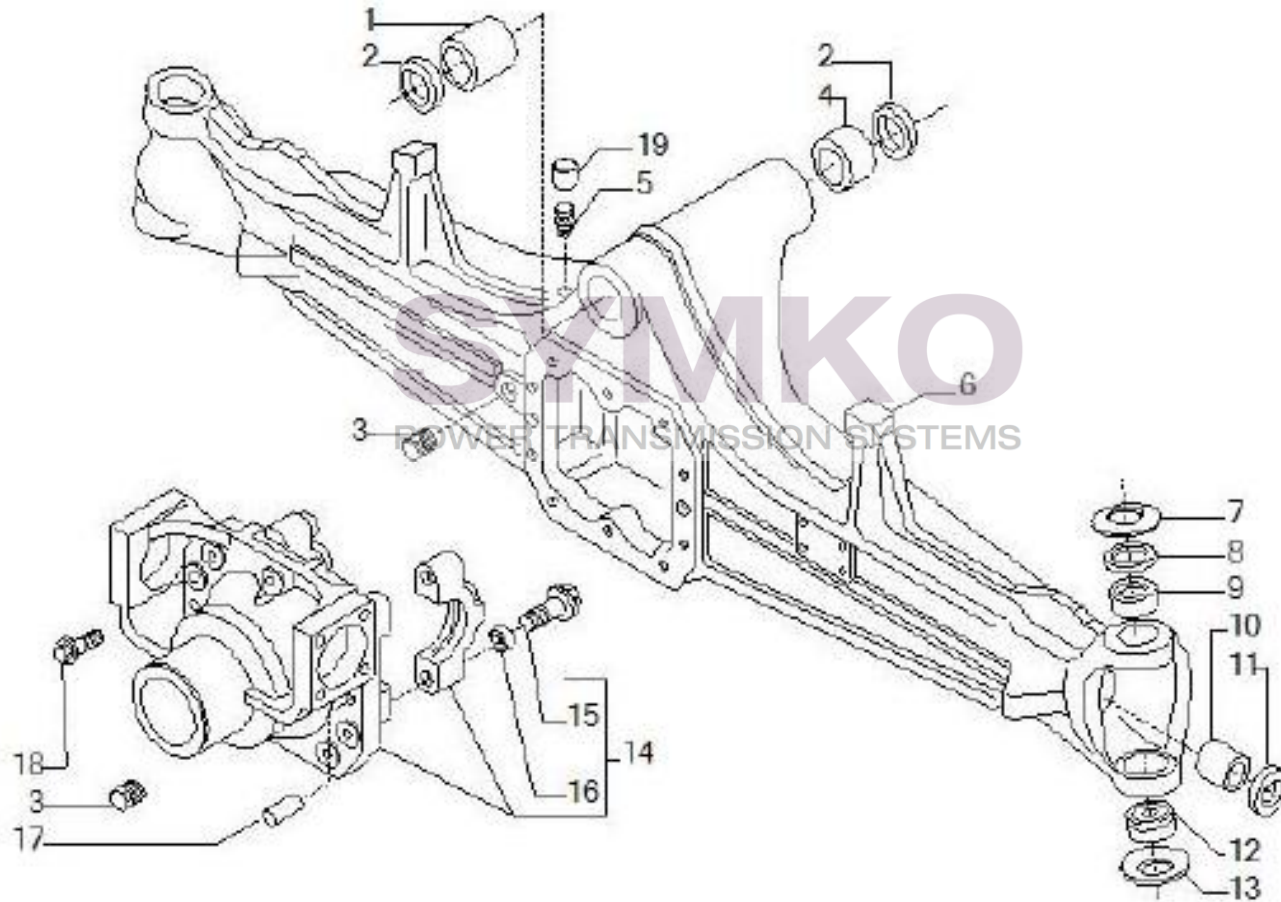

VUES PONT CARRARO N°137247

Vue N°1

SYMKO – Parc d’activité de Tournebride – 23 Rue de la Guillauderie 44118
LA CHEVROLIERE

Tél : 02 51 70 13 13 - fax : 02 51 70 04 04

contact@symko.fr

www.symko.fr

VUES PONT CARRARO N°137247