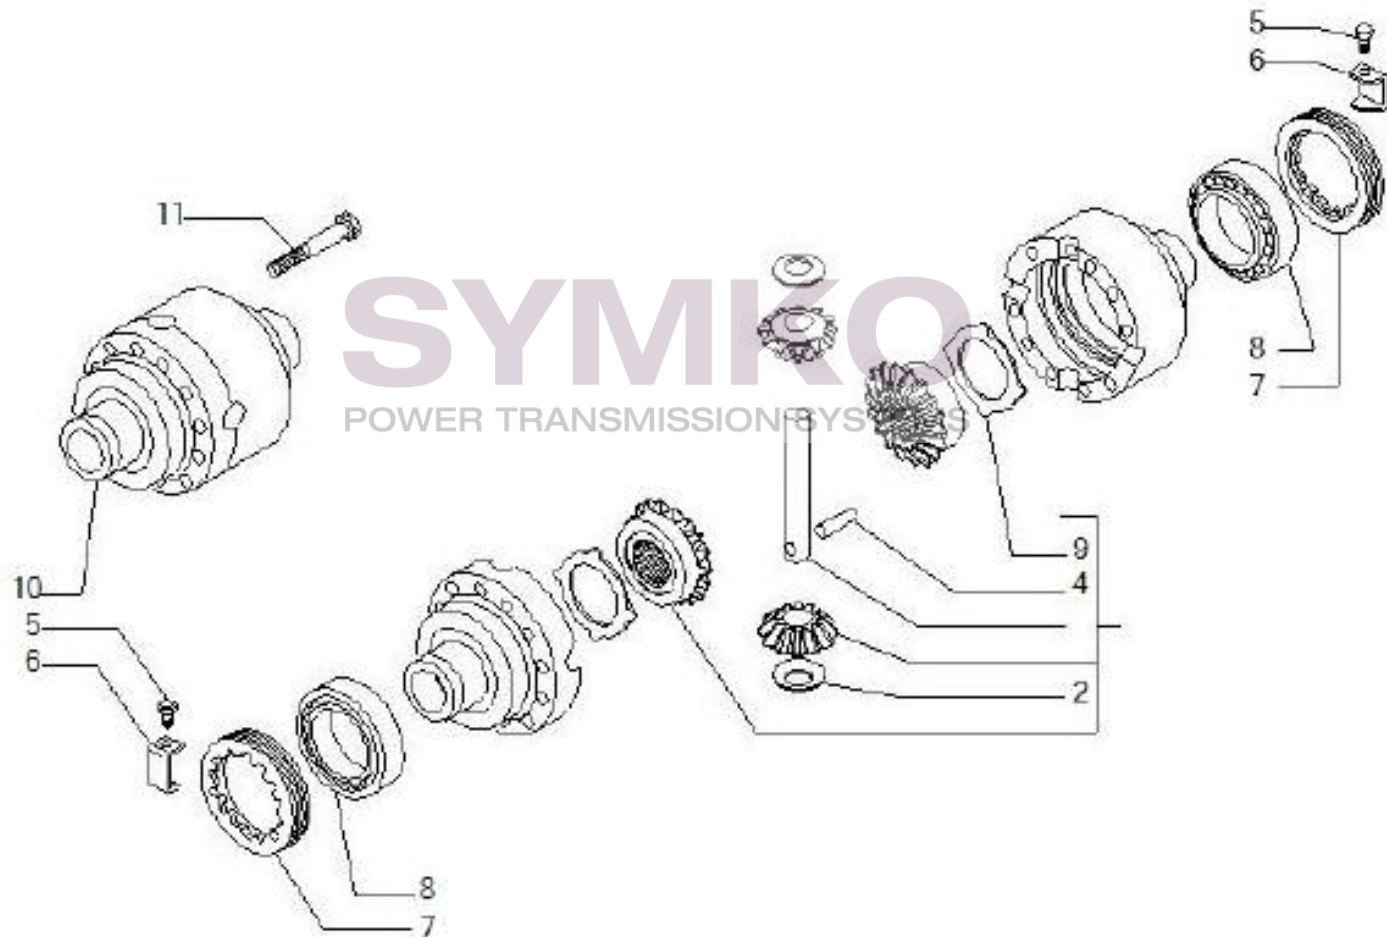

VUES PONT CARRARO N°137247

Vue N°5

SYMKO – Parc d’activité de Tournebride – 23 Rue de la Guillauderie 44118
LA CHEVROLIERE

Tél : 02 51 70 13 13 - fax : 02 51 70 04 04

contact@symko.fr

www.symko.fr