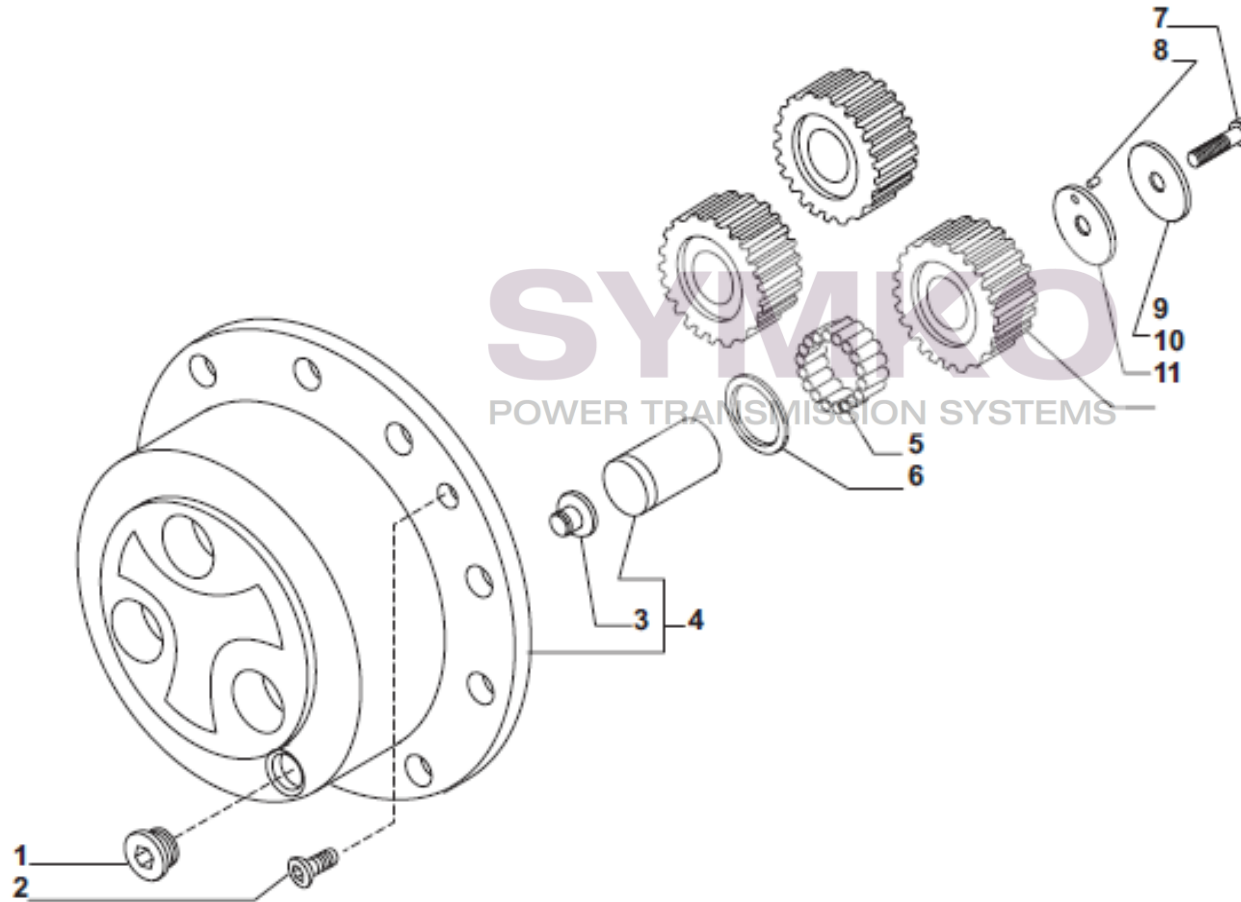

VUES PONT CARRARO N°137637

Vue N°7

SYMKO – Parc d’activité de Tournebride – 23 Rue de la Guillauderie 44118
LA CHEVROLIERE

Tél : 02 51 70 13 13 - fax : 02 51 70 04 04

contact@symko.fr

www.symko.fr