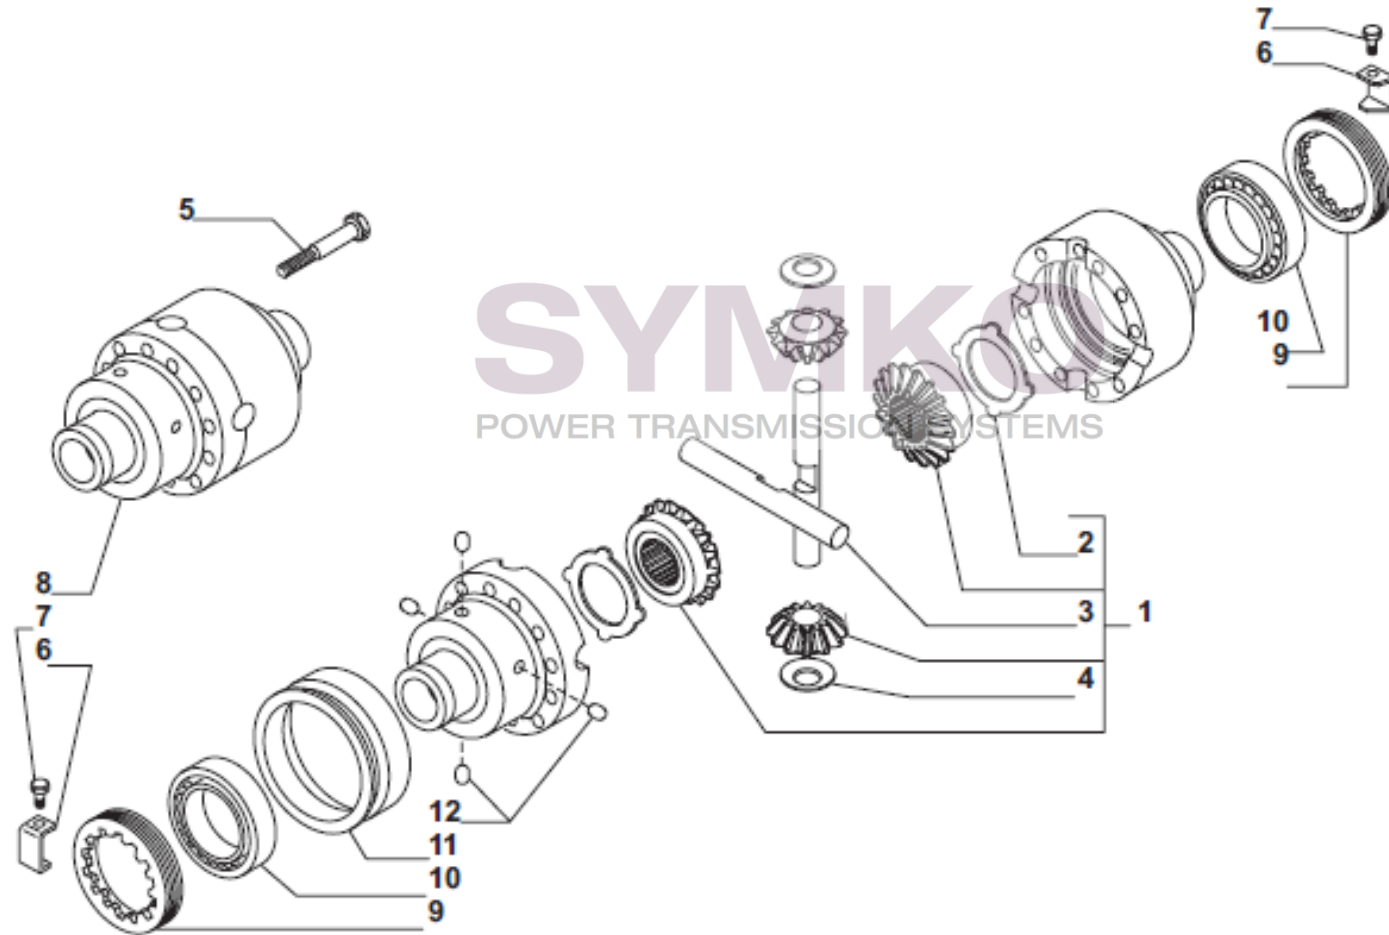

VUES PONT CARRARO N°137637

Vue N°4

SYMKO – Parc d’activité de Tournebride – 23 Rue de la Guillauderie 44118
LA CHEVROLIERE

Tél : 02 51 70 13 13 - fax : 02 51 70 04 04

contact@symko.fr

www.symko.fr