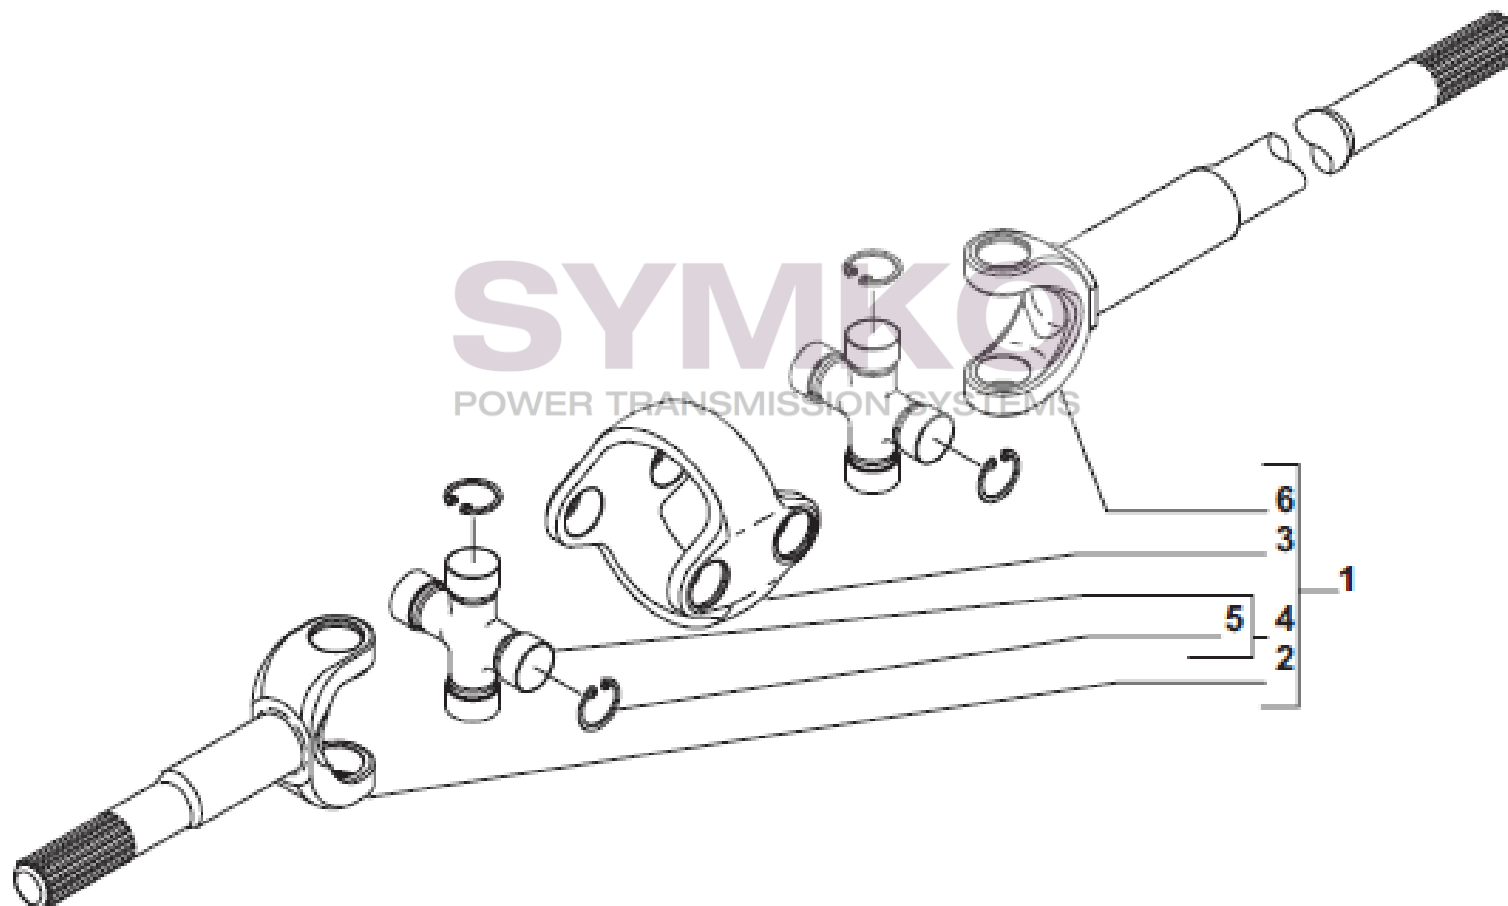

SYMKO

POWER TRANSMISSION SYSTEMS

VUES PONT CARRARO N°137637

Vue N°5

SYMKO – Parc d'activité de Tournebride – 23 Rue de la Guillauderie 44118
LA CHEVROLIERE

Tél : 02 51 70 13 13 - fax : 02 51 70 04 04

contact@symko.fr

www.symko.fr