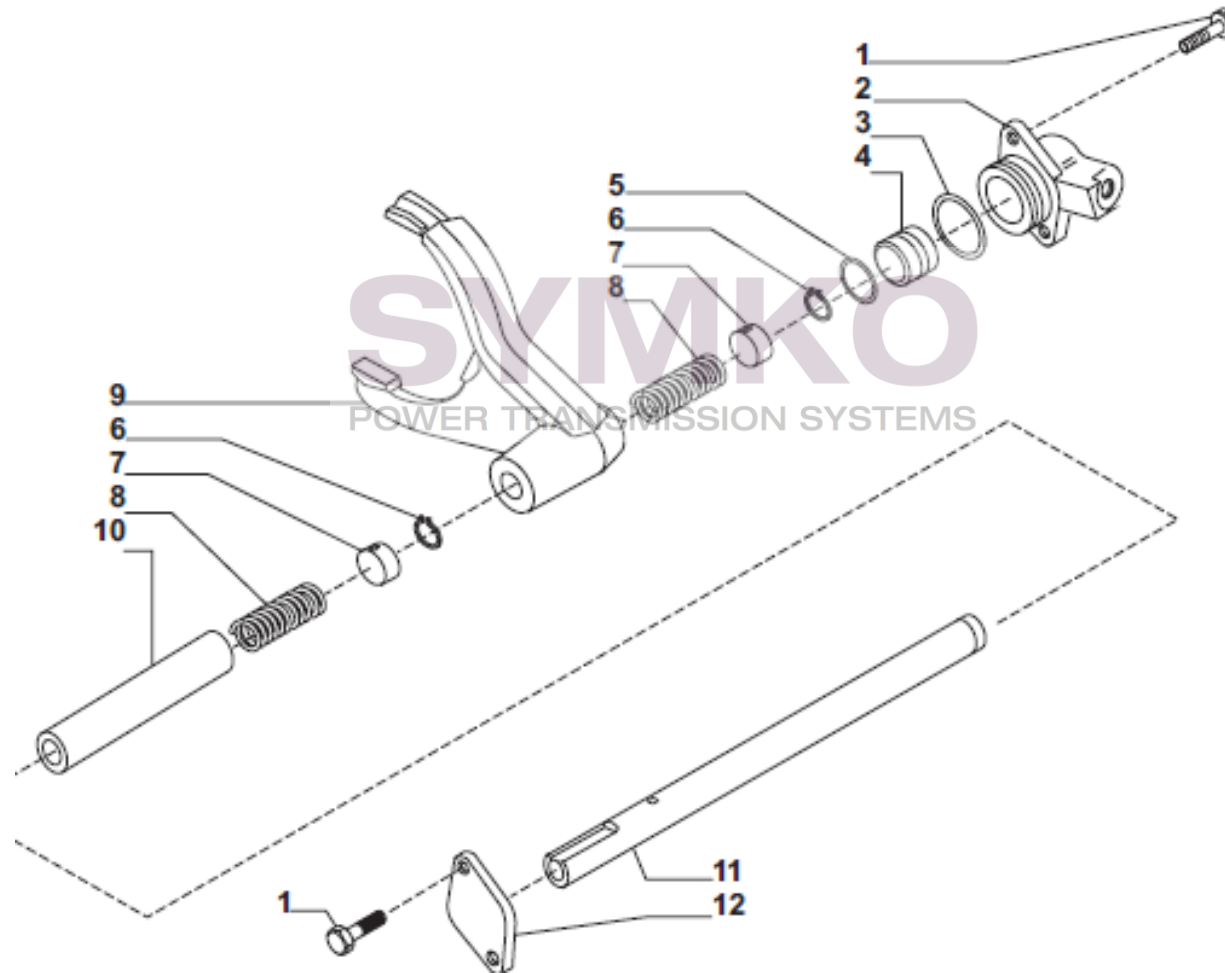

VUES PONT CARRARO N°137637

Vue N°8

SYMKO – Parc d'activité de Tournebride – 23 Rue de la Guillauderie 44118
LA CHEVROLIERE

Tél : 02 51 70 13 13 - fax : 02 51 70 04 04

contact@symko.fr

www.symko.fr