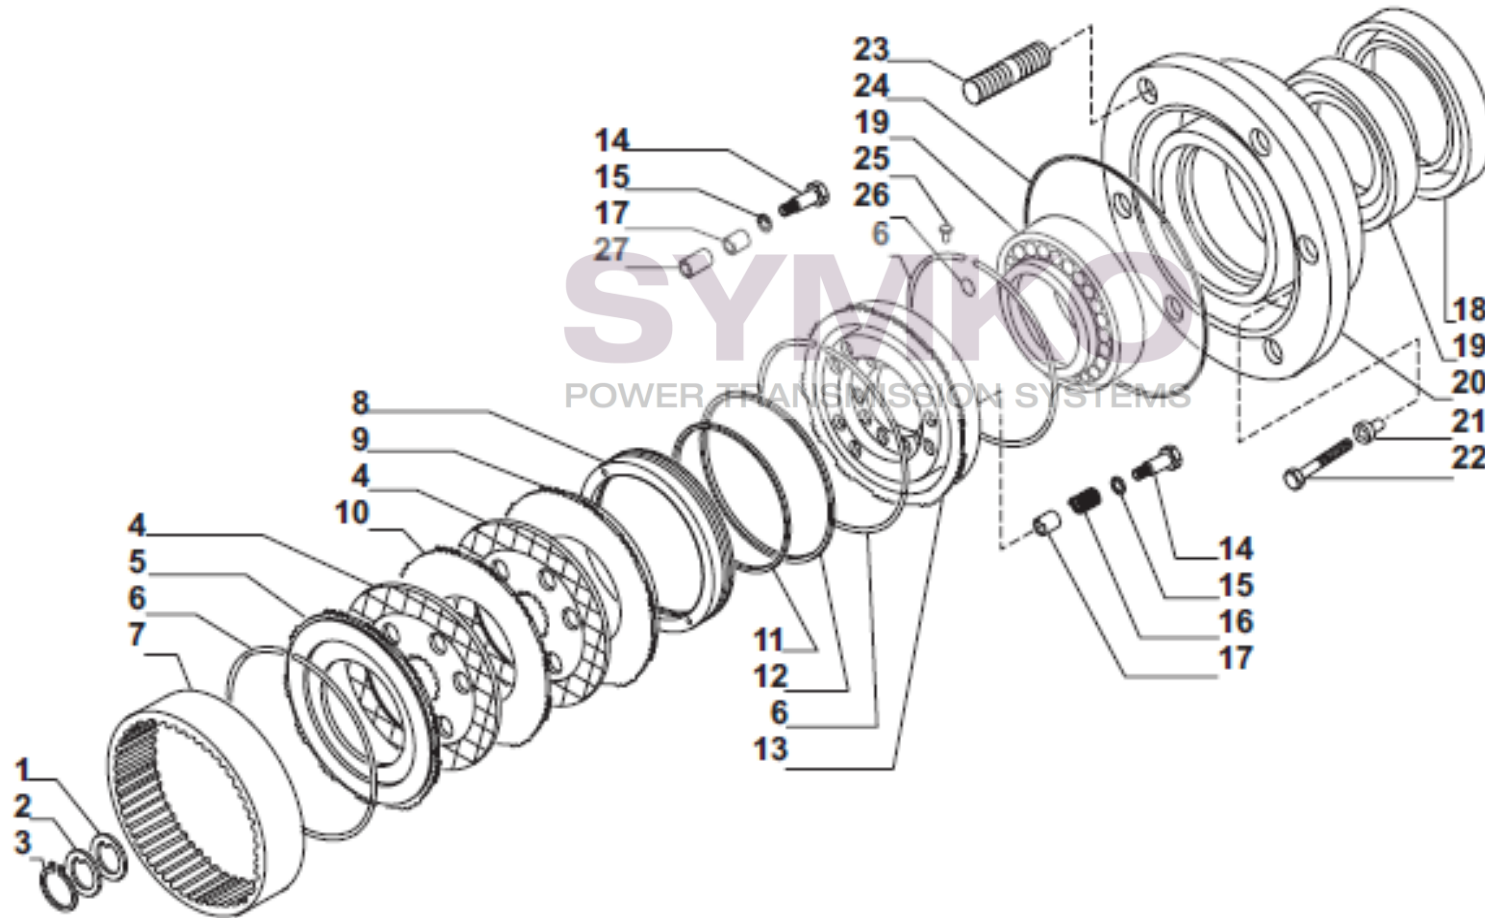

VUES PONT CARRARO N°137637

Vue N°6

SYMKO – Parc d'activité de Tournebride – 23 Rue de la Guillauderie 44118
LA CHEVROLIERE

Tél : 02 51 70 13 13 - fax : 02 51 70 04 04

contact@symko.fr

www.symko.fr