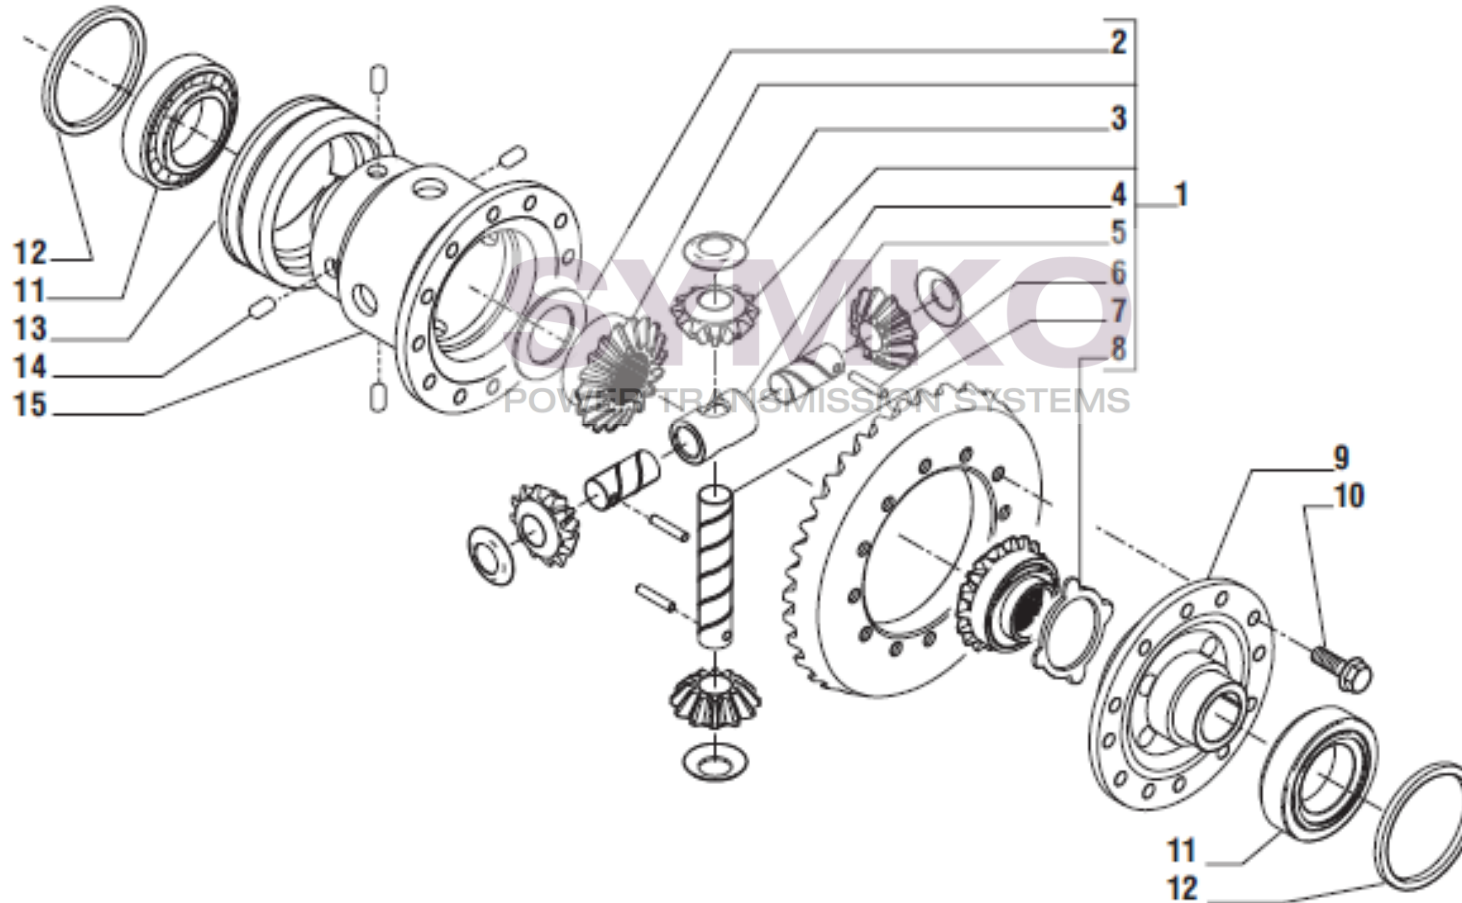

VUES PONT CARRARO N°137786

Vue N°3

SYMKO – Parc d'activité de Tournebride – 23 Rue de la Guillauderie 44118
LA CHEVROLIERE

Tél : 02 51 70 13 13 - fax : 02 51 70 04 04

contact@symko.fr

www.symko.fr