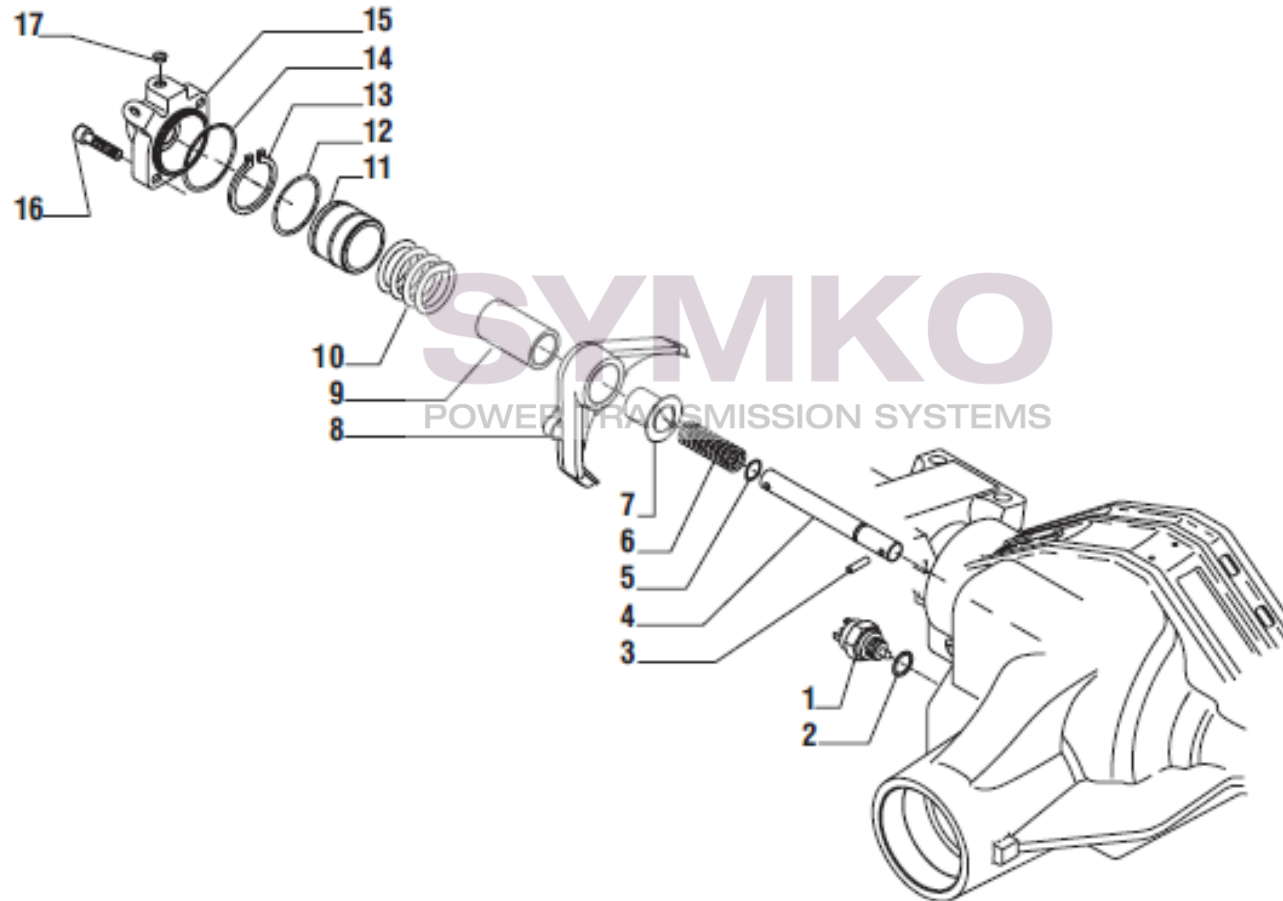

VUES PONT CARRARO N°137786

Vue N°4

SYMKO – Parc d’activité de Tournebride – 23 Rue de la Guillauderie 44118
LA CHEVROLIERE

Tél : 02 51 70 13 13 - fax : 02 51 70 04 04

contact@symko.fr

www.symko.fr