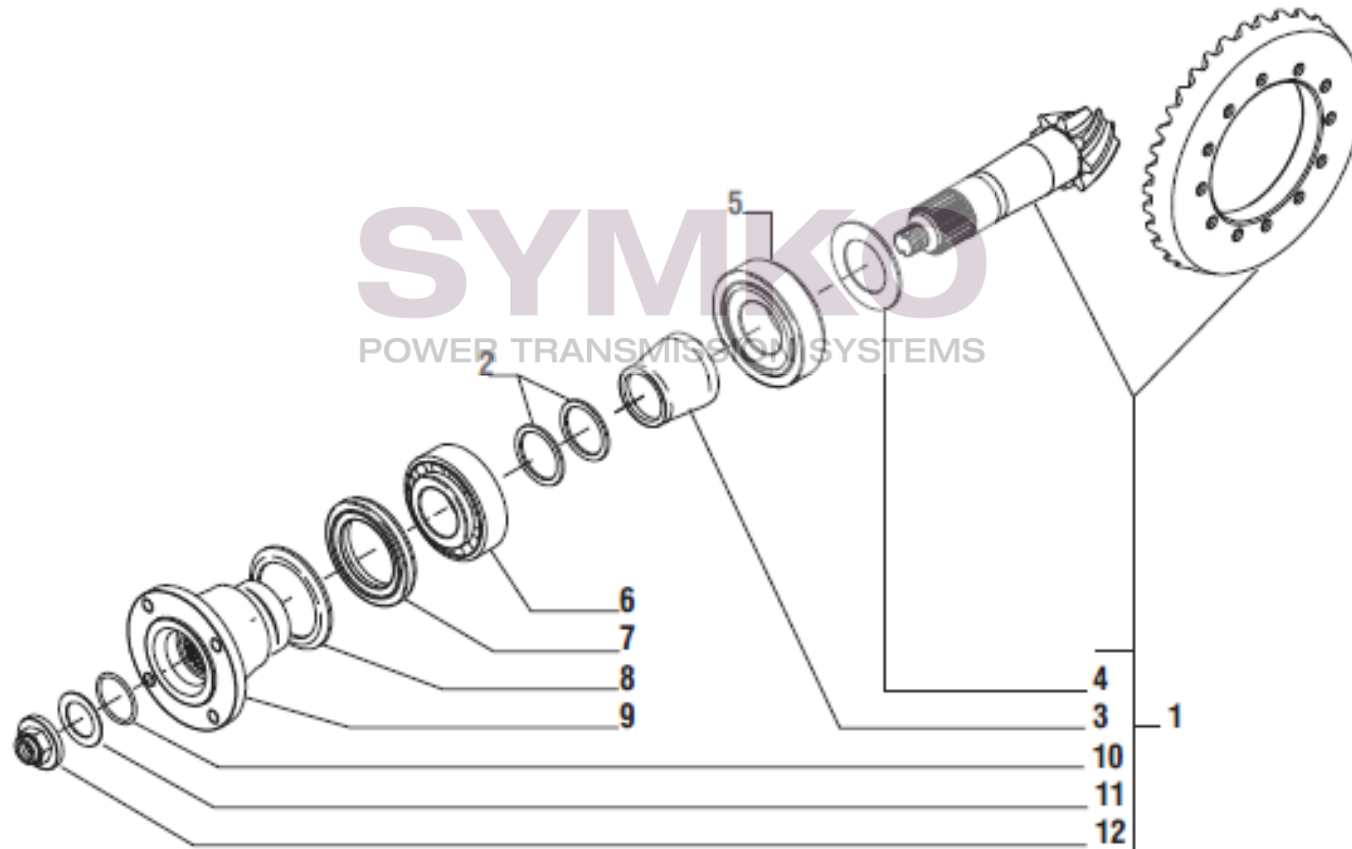

## VUES PONT CARRARO N°137786

Vue N°2

SYMKO – Parc d’activité de Tournebride – 23 Rue de la Guillauderie 44118  
LA CHEVROLIERE

Tél : 02 51 70 13 13 - fax : 02 51 70 04 04

[contact@symko.fr](mailto:contact@symko.fr)