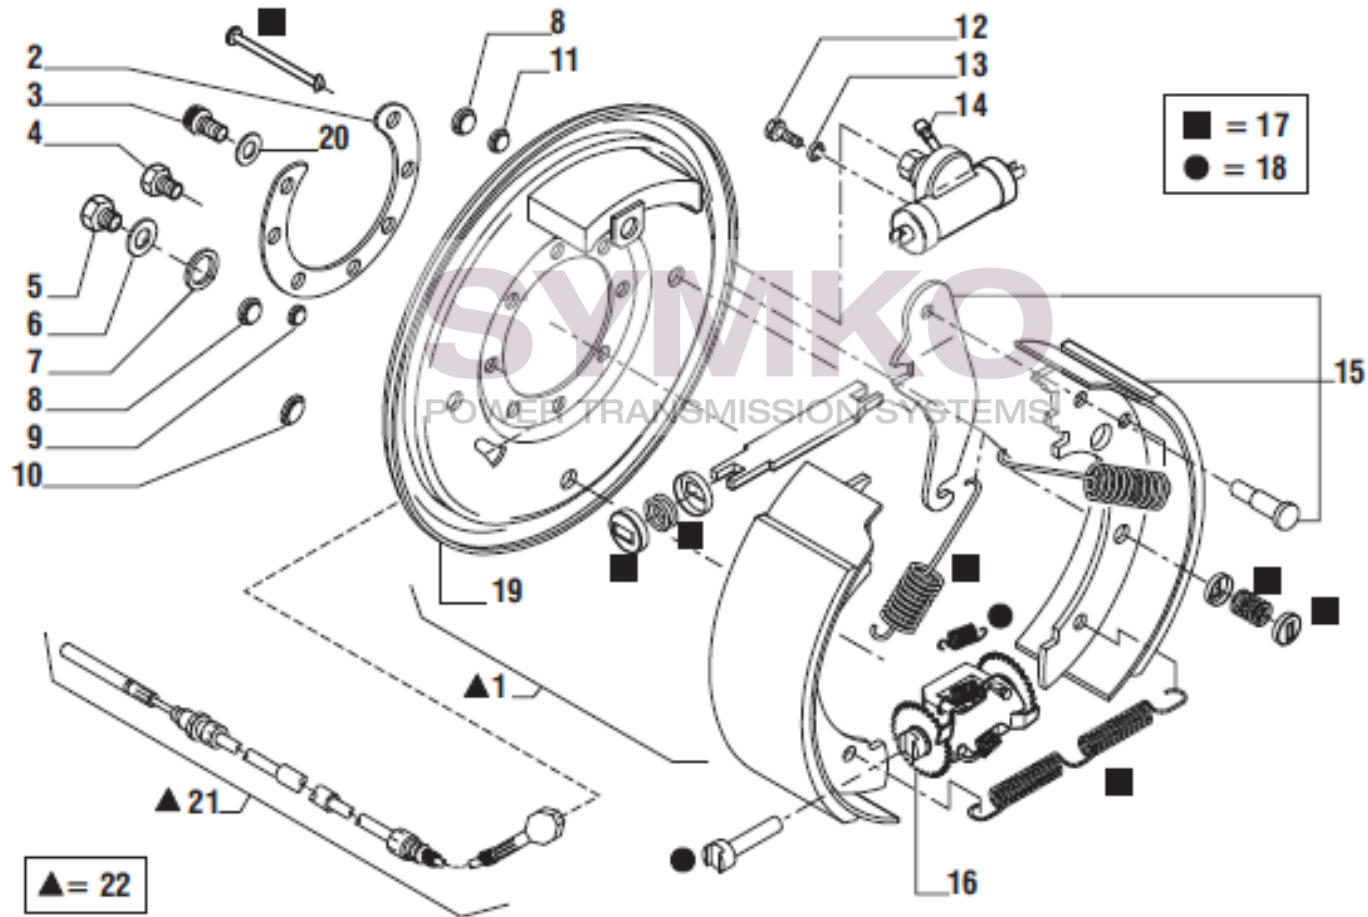

VUES PONT CARRARO N°137786

Vue N°6

SYMKO – Parc d’activité de Tournebride – 23 Rue de la Guillauderie 44118
LA CHEVROLIERE

Tél : 02 51 70 13 13 - fax : 02 51 70 04 04

contact@symko.fr

www.symko.fr