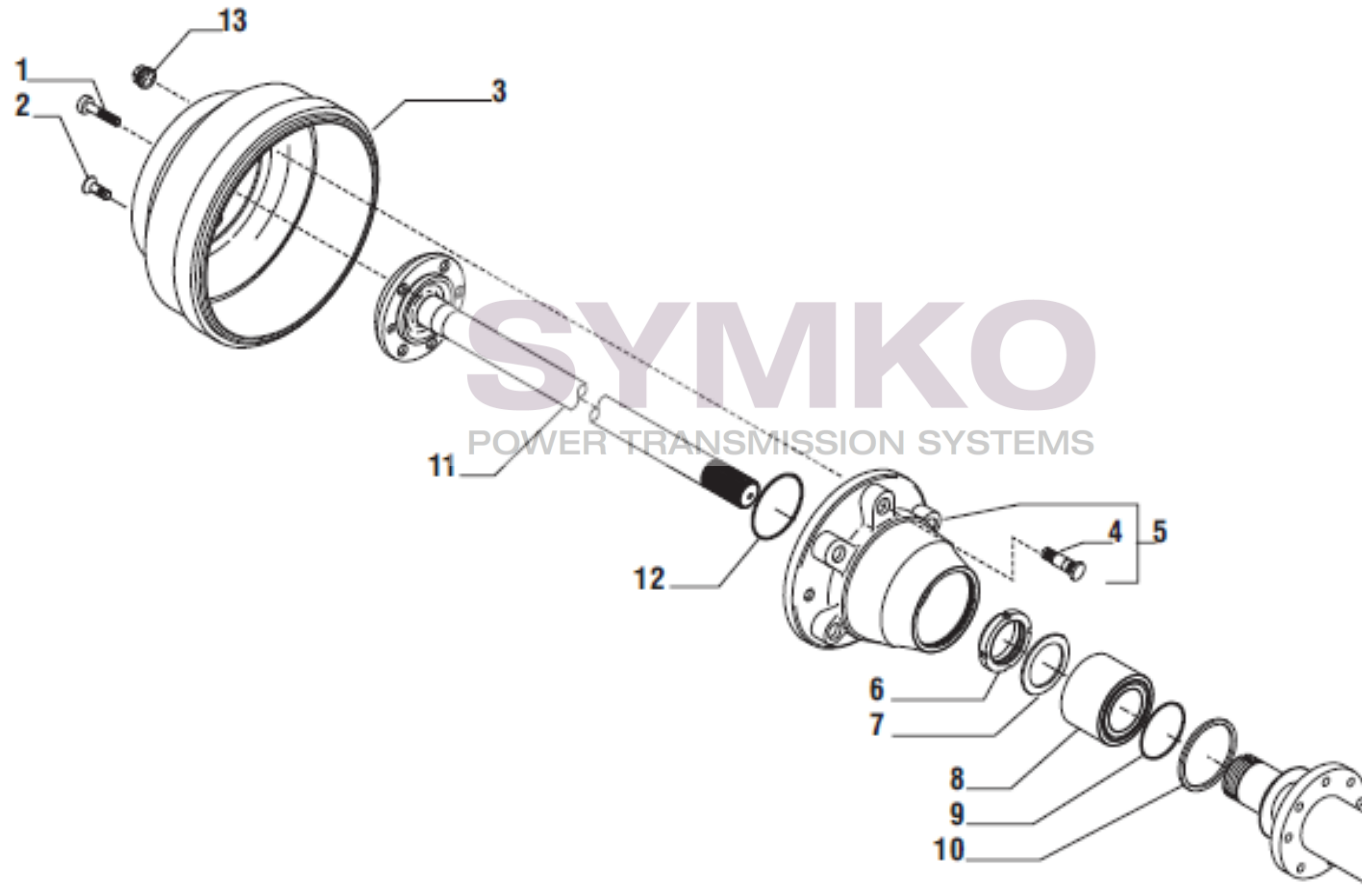

VUES PONT CARRARO N°137786

Vue N°5

SYMKO – Parc d’activité de Tournebride – 23 Rue de la Guillauderie 44118
LA CHEVROLIERE

Tél : 02 51 70 13 13 - fax : 02 51 70 04 04

contact@symko.fr

www.symko.fr