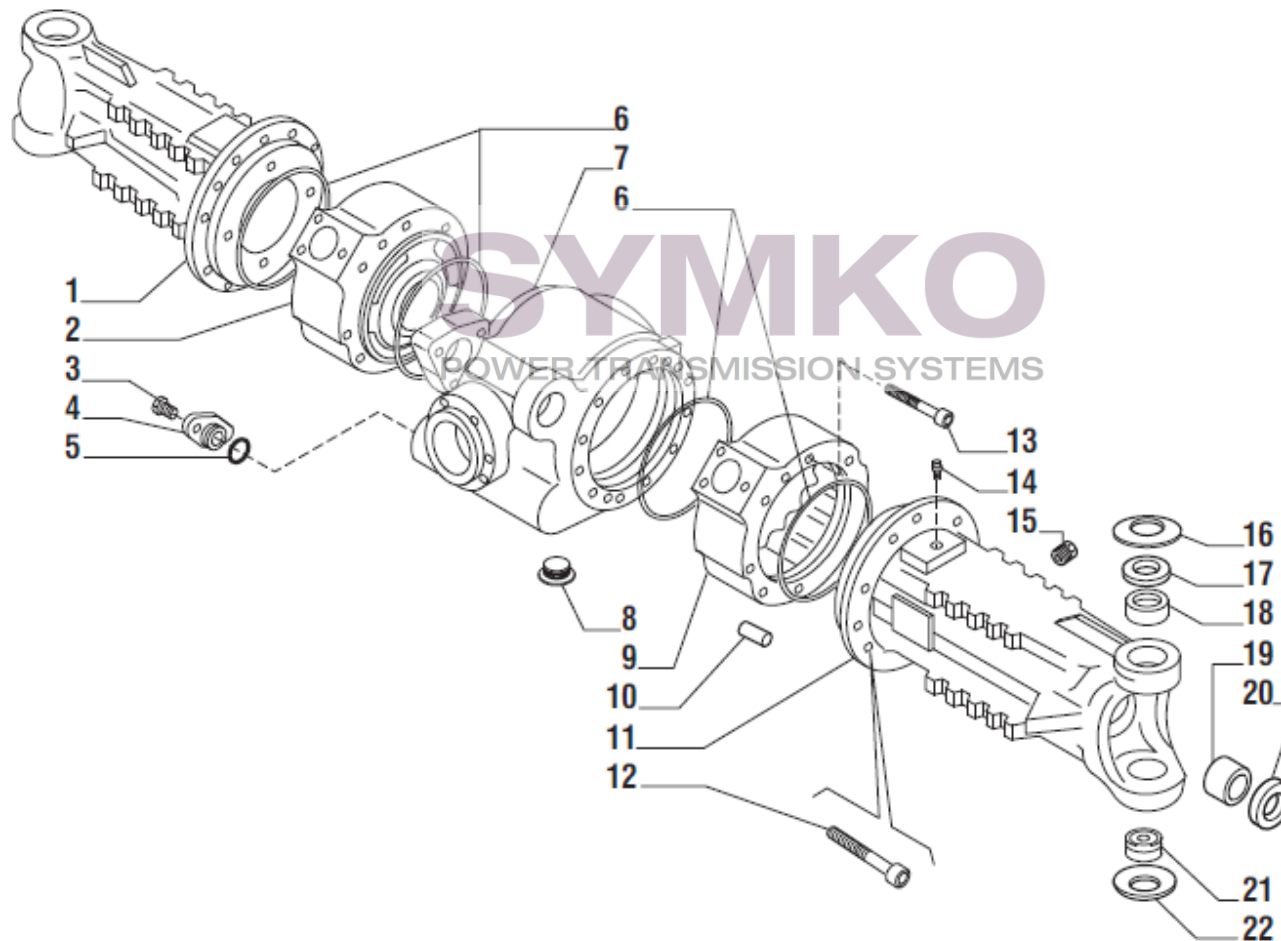

SYMKO

POWER TRANSMISSION SYSTEMS

VUES PONT CARRARO N° 137946

Vue N°1

SYMKO – Parc d’activité de Tournebride – 23 Rue de la Guillauderie 44118
LA CHEVROLIERE

Tél : 02 51 70 13 13 - fax : 02 51 70 04 04

contact@symko.fr

www.symko.fr