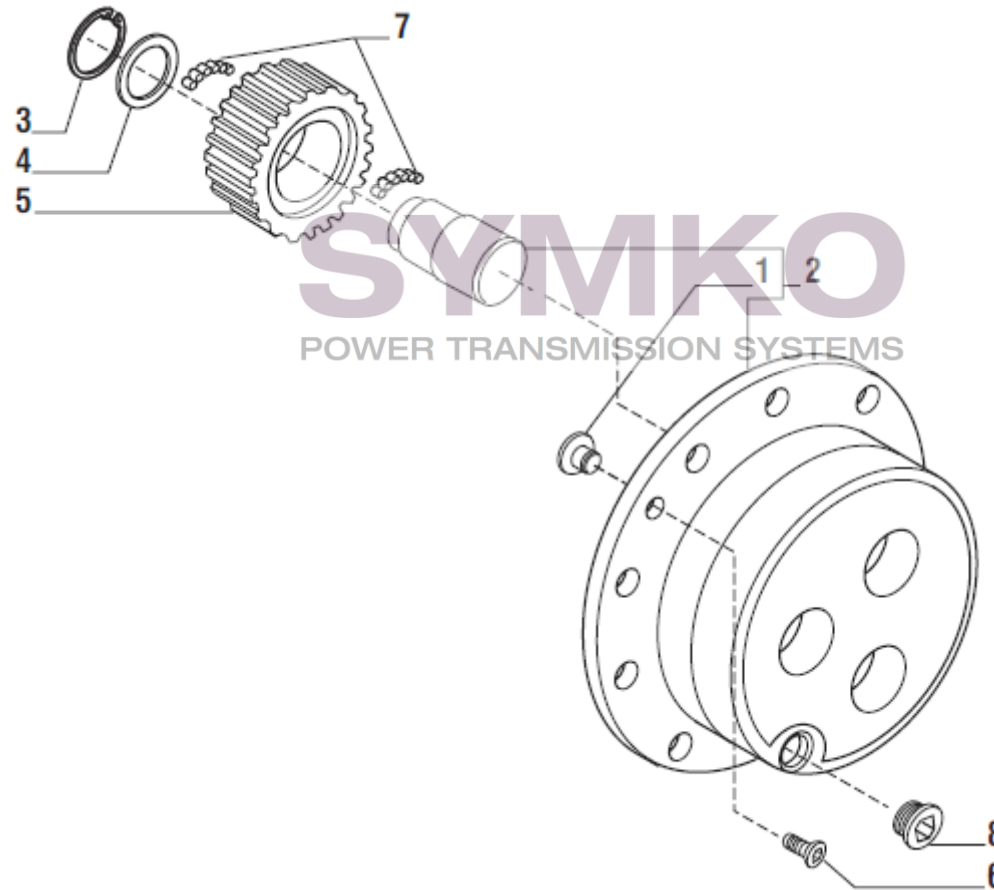

SYMKO

POWER TRANSMISSION SYSTEMS

VUES PONT CARRARO N° 137946

Vue N°7

SYMKO – Parc d’activité de Tournebride – 23 Rue de la Guillauderie 44118
LA CHEVROLIERE

Tél : 02 51 70 13 13 - fax : 02 51 70 04 04

contact@symko.fr

www.symko.fr