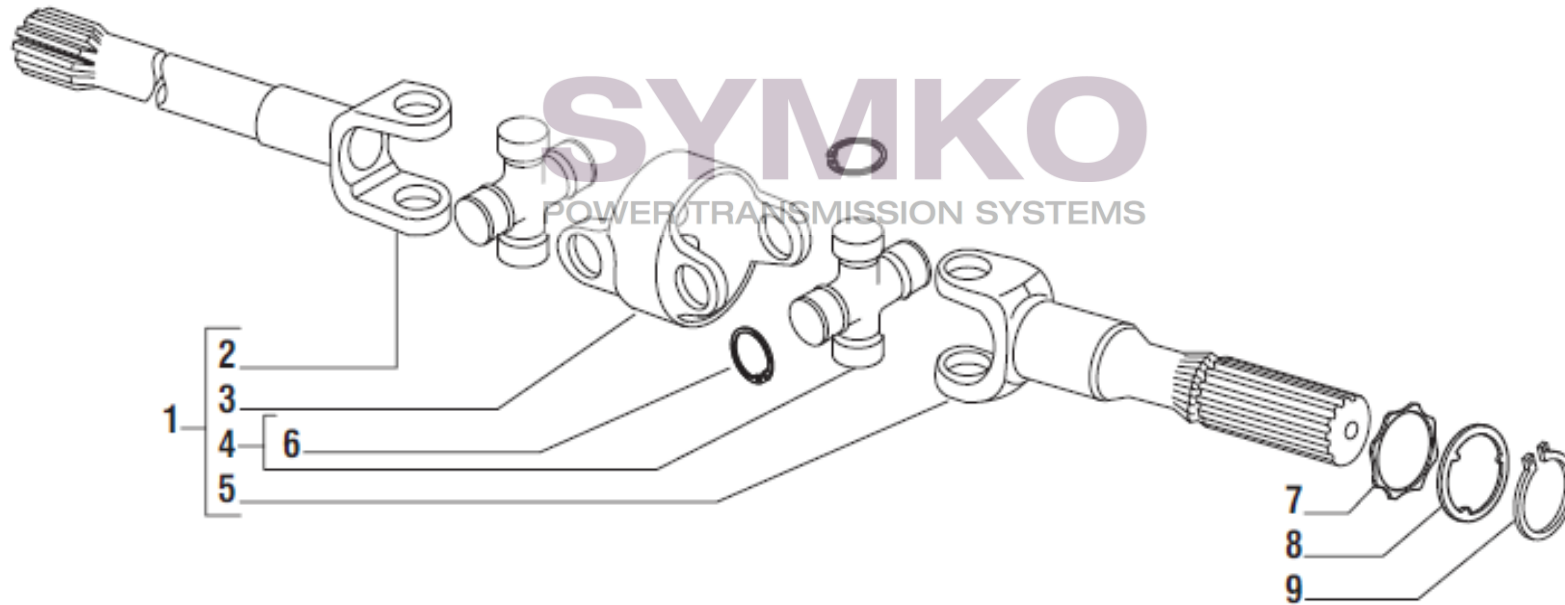

VUES PONT CARRARO N° 137946

Vue N°5

SYMKO – Parc d’activité de Tournebride – 23 Rue de la Guillauderie 44118
LA CHEVROLIERE

Tél : 02 51 70 13 13 - fax : 02 51 70 04 04

contact@symko.fr

www.symko.fr