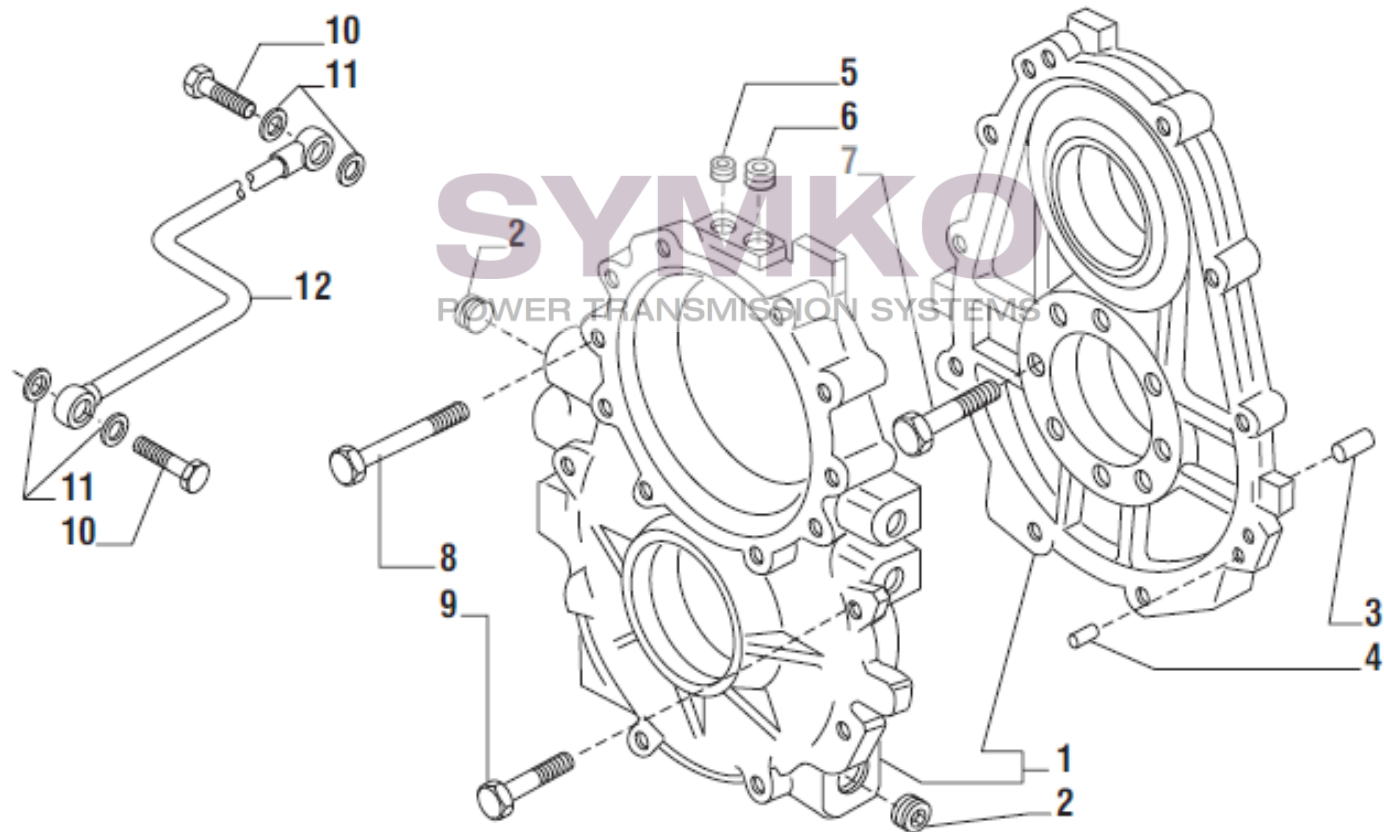

SYMKO

POWER TRANSMISSION SYSTEMS

VUES PONT CARRARO N° 137946

Vue N°9

SYMKO – Parc d’activité de Tournebride – 23 Rue de la Guillauderie 44118
LA CHEVROLIERE

Tél : 02 51 70 13 13 - fax : 02 51 70 04 04

contact@symko.fr

www.symko.fr