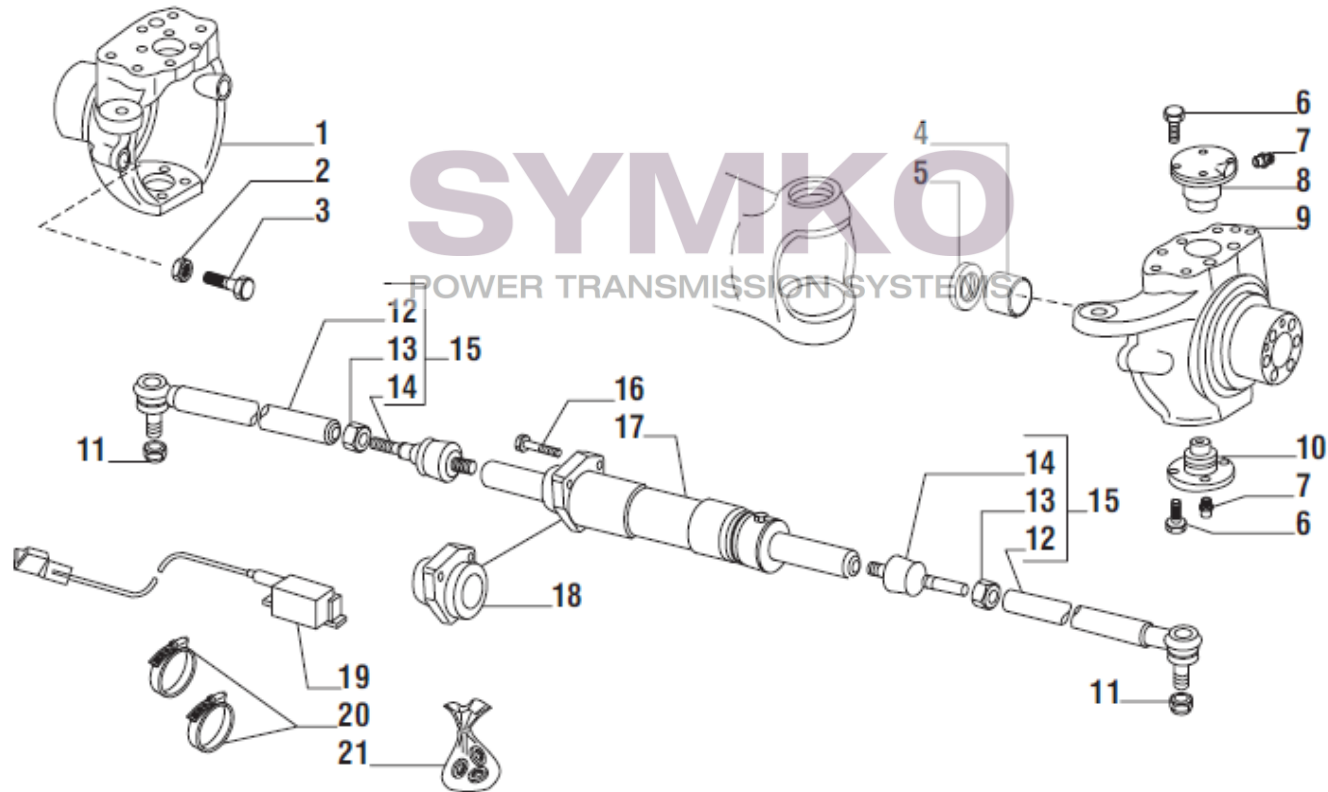

www.symko.fr

SYMKO

POWER TRANSMISSION SYSTEMS

VUES PONT CARRARO N° 137946

Vue N°2

SYMKO – Parc d’activité de Tournebride – 23 Rue de la Guillauderie 44118
LA CHEVROLIERE

Tél : 02 51 70 13 13 - fax : 02 51 70 04 04