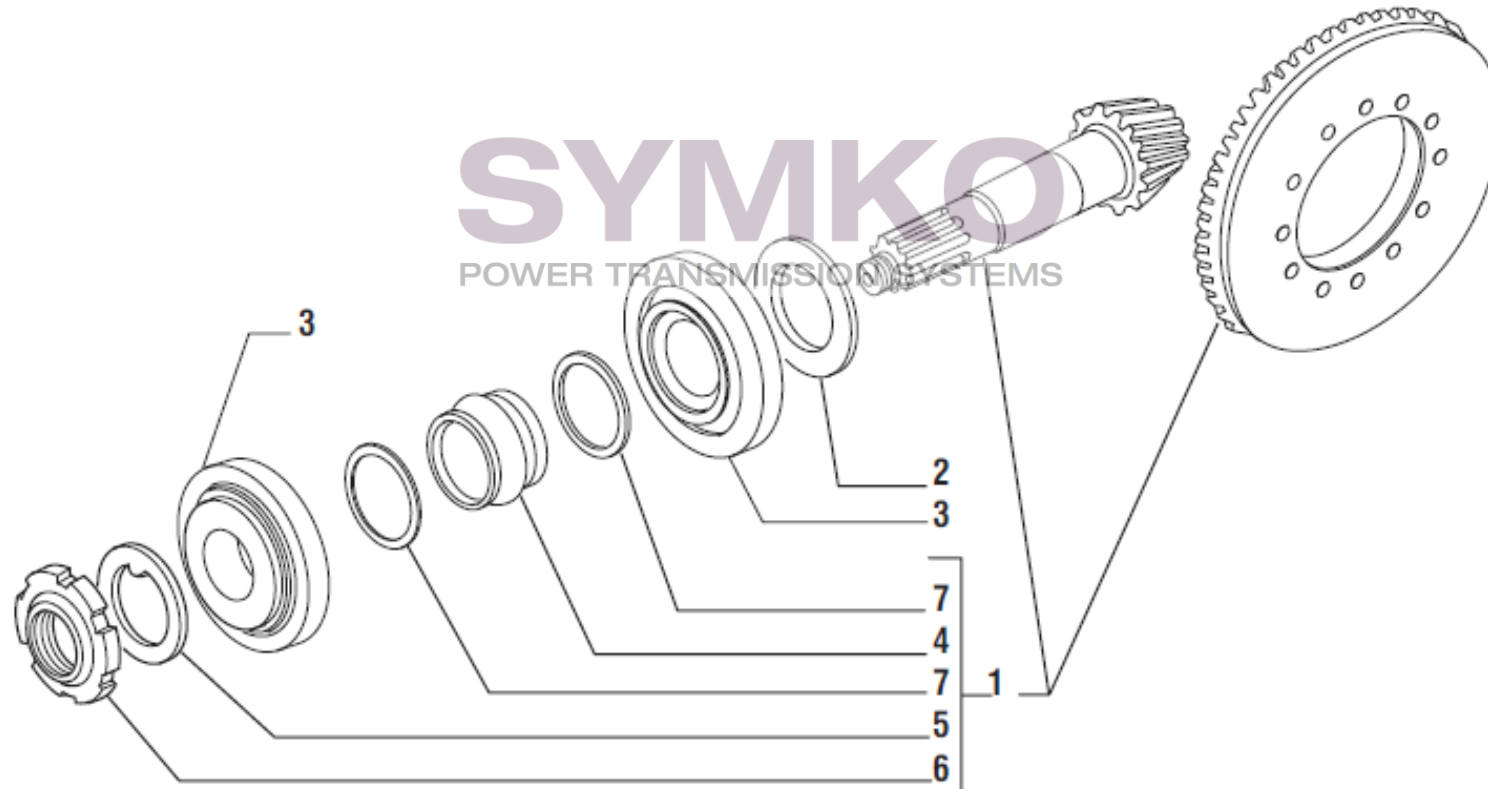

VUES PONT CARRARO N° 137946

Vue N°3

SYMKO – Parc d'activité de Tournebride – 23 Rue de la Guillauderie 44118
LA CHEVROLIERE

Tél : 02 51 70 13 13 - fax : 02 51 70 04 04

contact@symko.fr

www.symko.fr