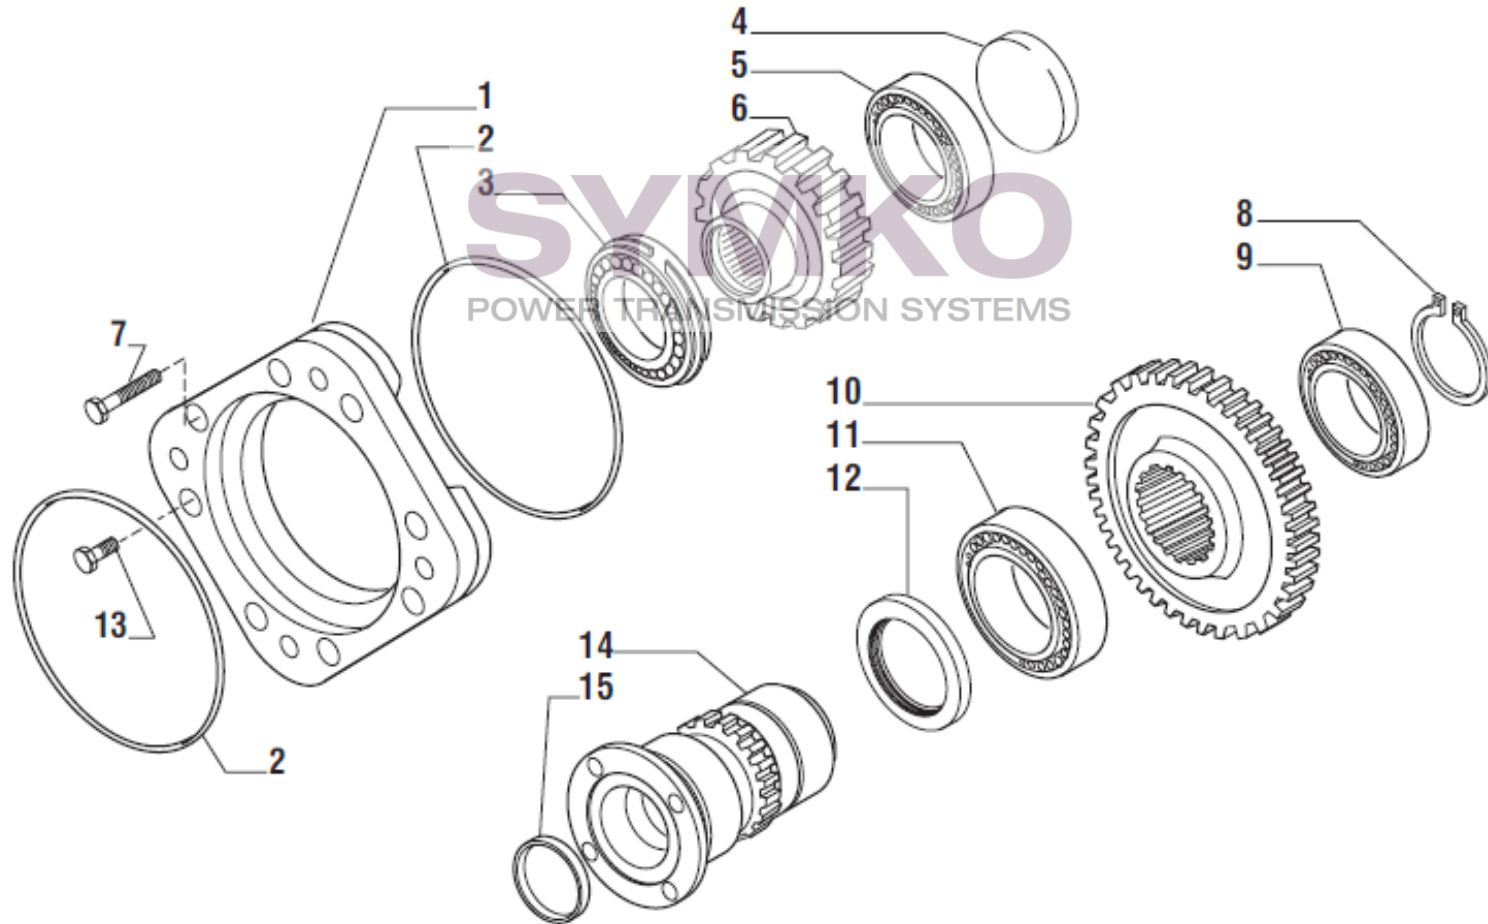

SYMKO

POWER TRANSMISSION SYSTEMS

VUES PONT CARRARO N° 137946

Vue N°8

SYMKO – Parc d’activité de Tournebride – 23 Rue de la Guillauderie 44118
LA CHEVROLIERE

Tél : 02 51 70 13 13 - fax : 02 51 70 04 04

contact@symko.fr

www.symko.fr