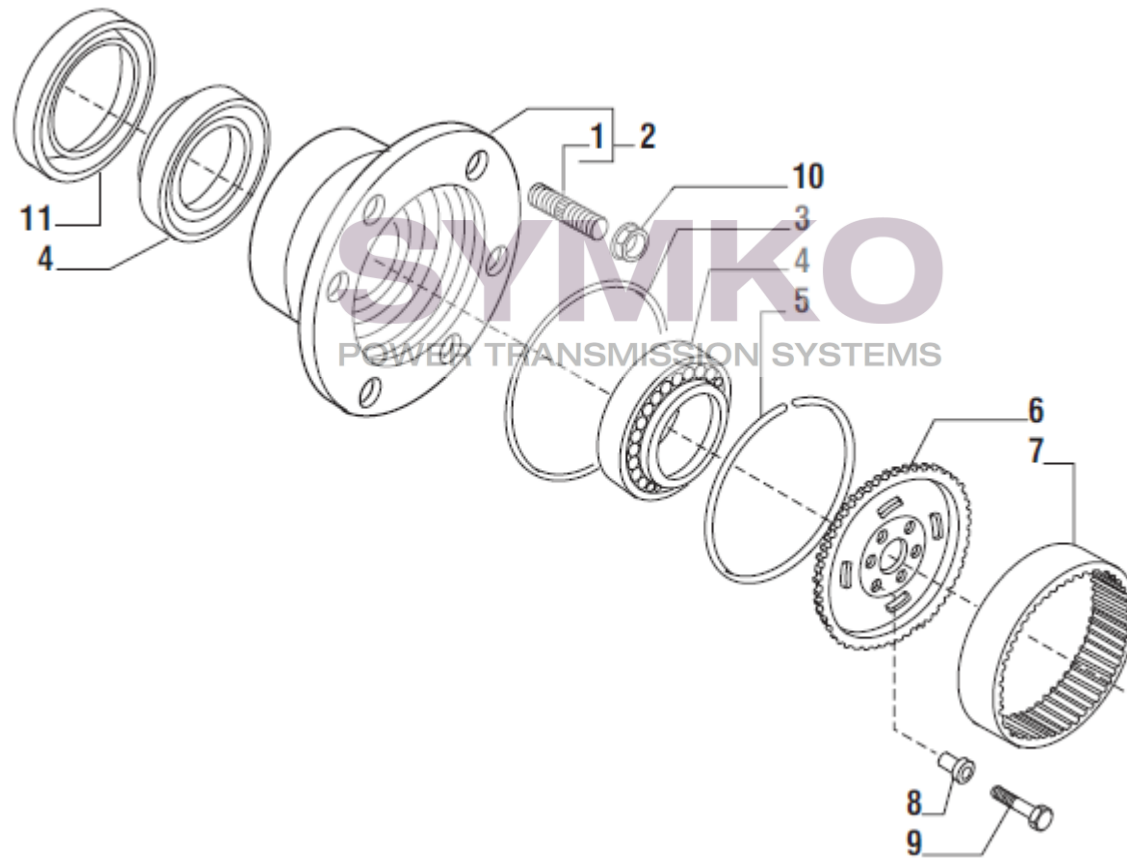

SYMKO

POWER TRANSMISSION SYSTEMS

VUES PONT CARRARO N° 137946

Vue N°6

SYMKO – Parc d’activité de Tournebride – 23 Rue de la Guillauderie 44118
LA CHEVROLIERE

Tél : 02 51 70 13 13 - fax : 02 51 70 04 04

contact@symko.fr

www.symko.fr