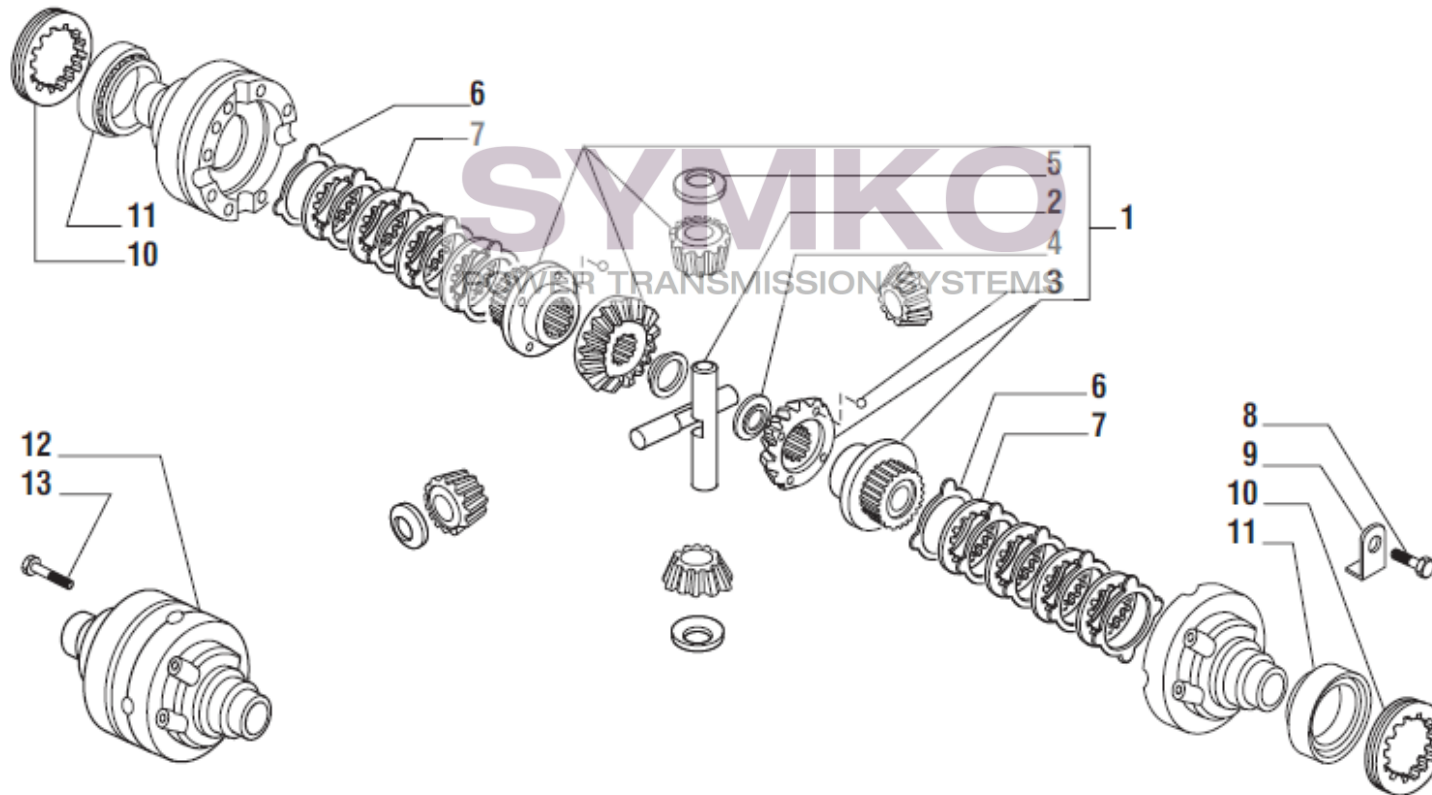

VUES PONT CARRARO N° 137946

Vue N°4

SYMKO – Parc d'activité de Tournebride – 23 Rue de la Guillauderie 44118
LA CHEVROLIERE

Tél : 02 51 70 13 13 - fax : 02 51 70 04 04

contact@symko.fr

www.symko.fr