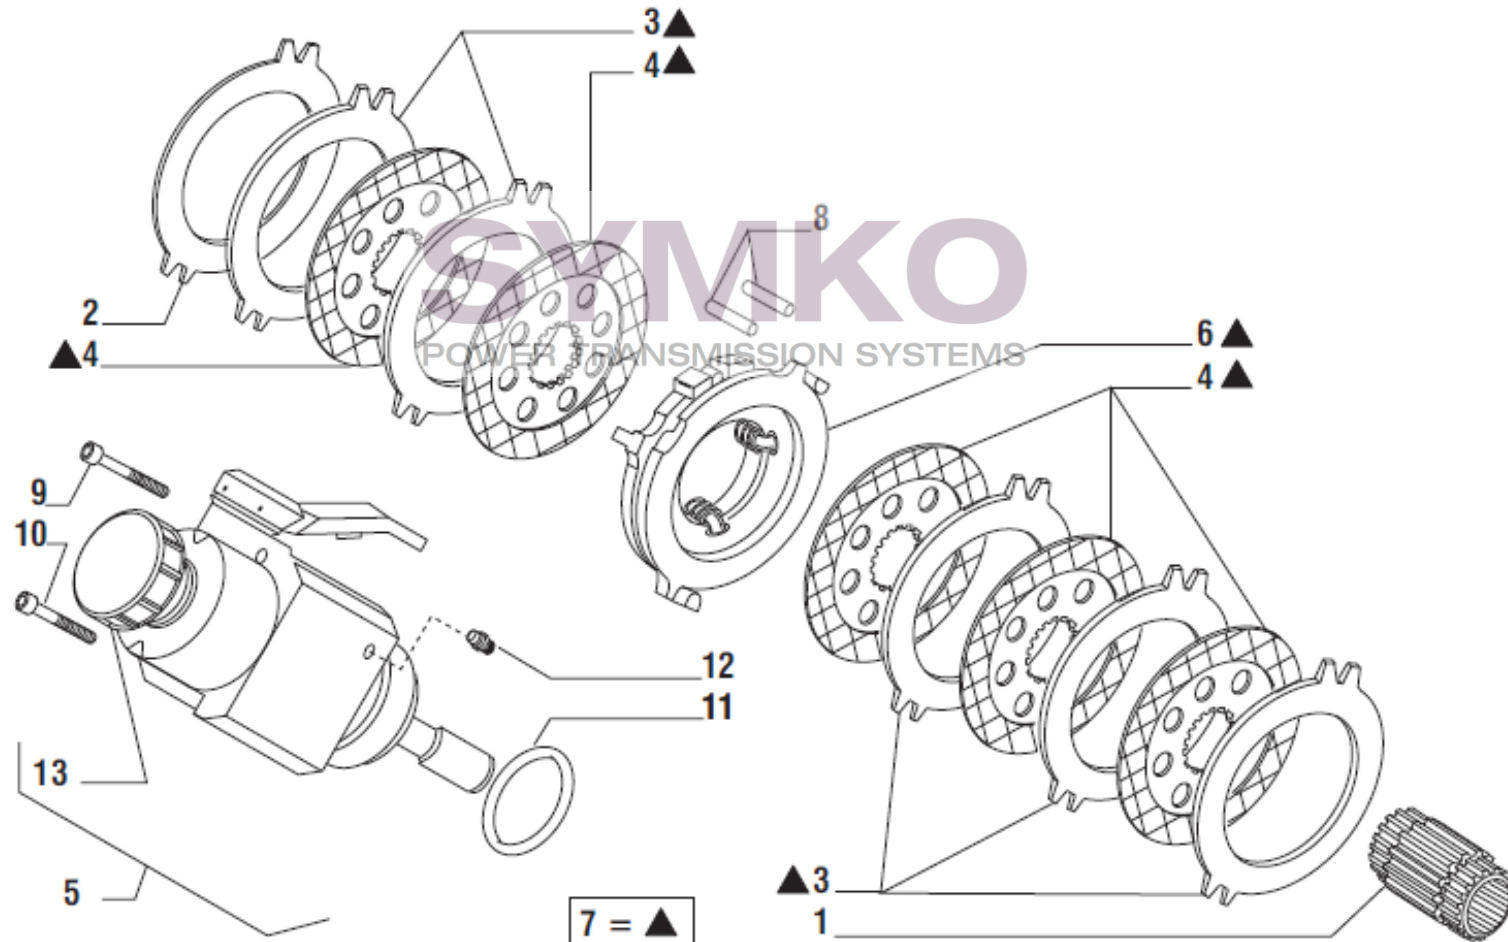

SYMKO

POWER TRANSMISSION SYSTEMS

VUES PONT CARRARO N° 137946

Vue N°8

SYMKO – Parc d'activité de Tournebride – 23 Rue de la Guillauderie 44118
LA CHEVROLIERE

Tél : 02 51 70 13 13 - fax : 02 51 70 04 04

contact@symko.fr

www.symko.fr