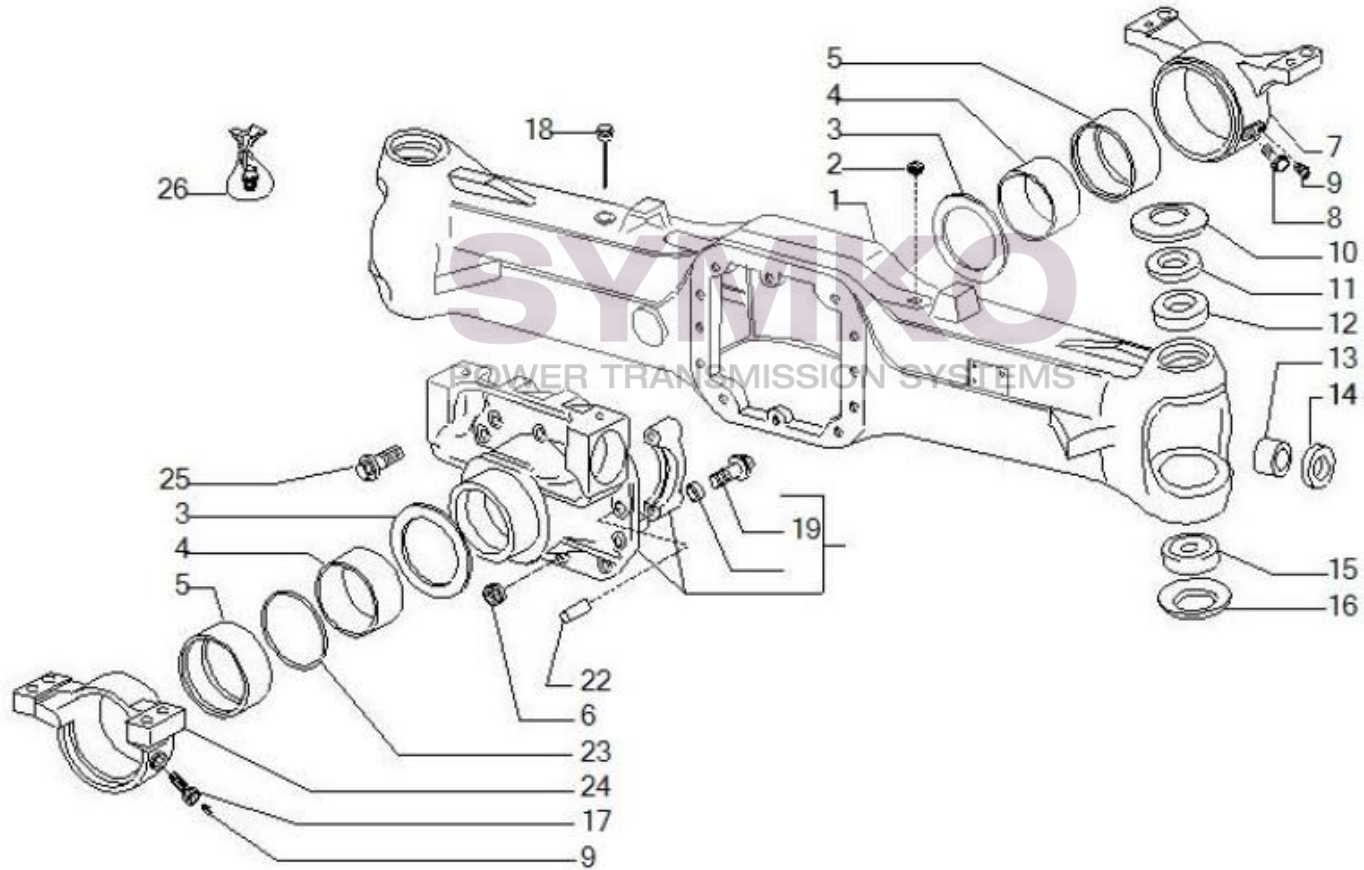

VUES PONT CARRARO N°138032

Vue N°2

SYMKO – Parc d’activité de Tournebride – 23 Rue de la Guillauderie 44118
LA CHEVROLIERE

Tél : 02 51 70 13 13 - fax : 02 51 70 04 04

contact@symko.fr

www.symko.fr