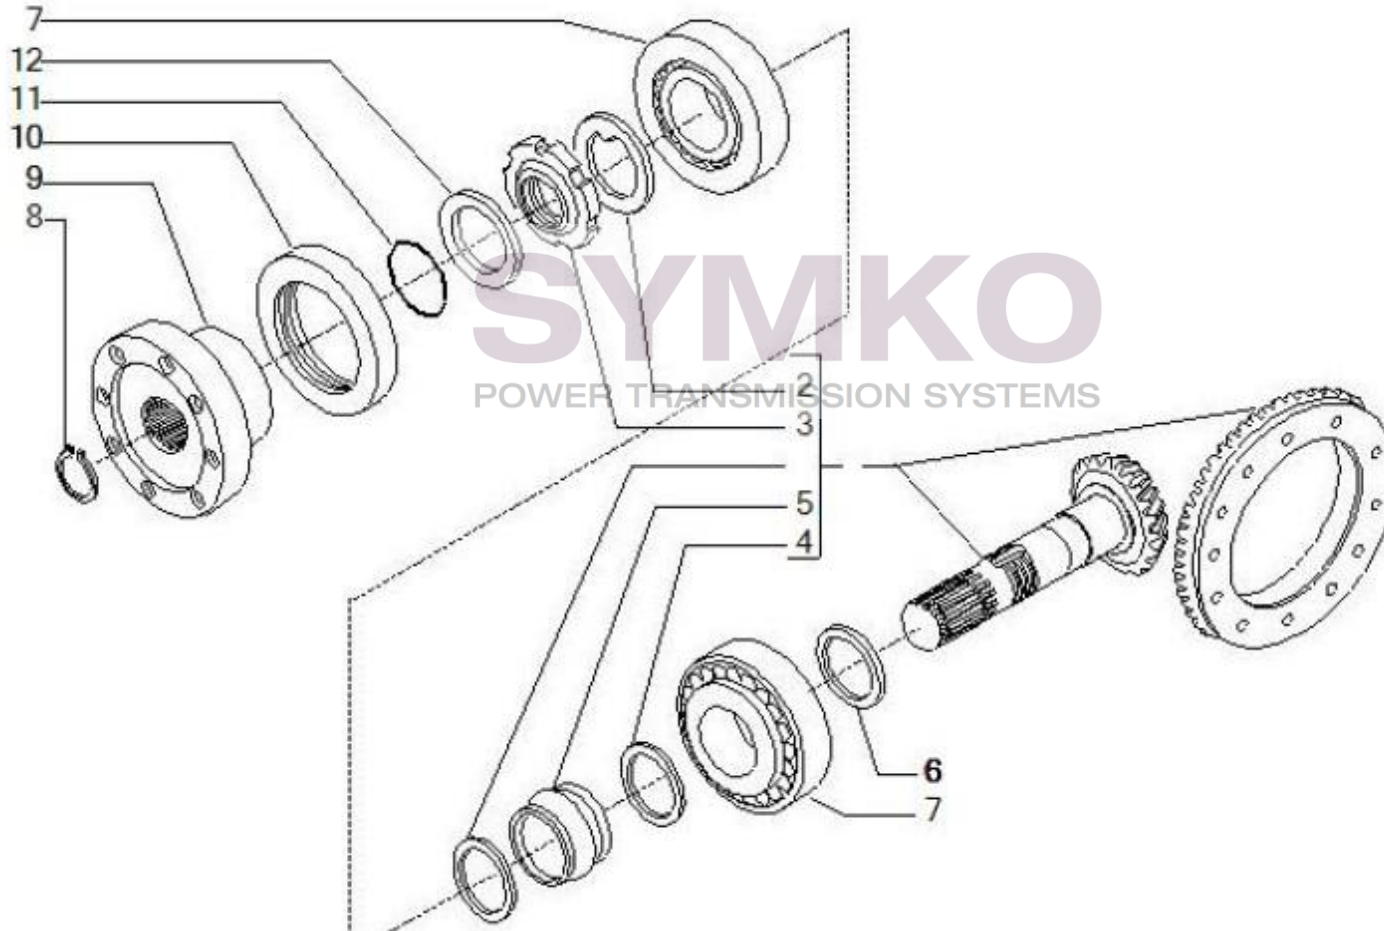

VUES PONT CARRARO N°138032

Vue N°5

SYMKO – Parc d’activité de Tournebride – 23 Rue de la Guillauderie 44118
LA CHEVROLIERE

Tél : 02 51 70 13 13 - fax : 02 51 70 04 04

contact@symko.fr

www.symko.fr