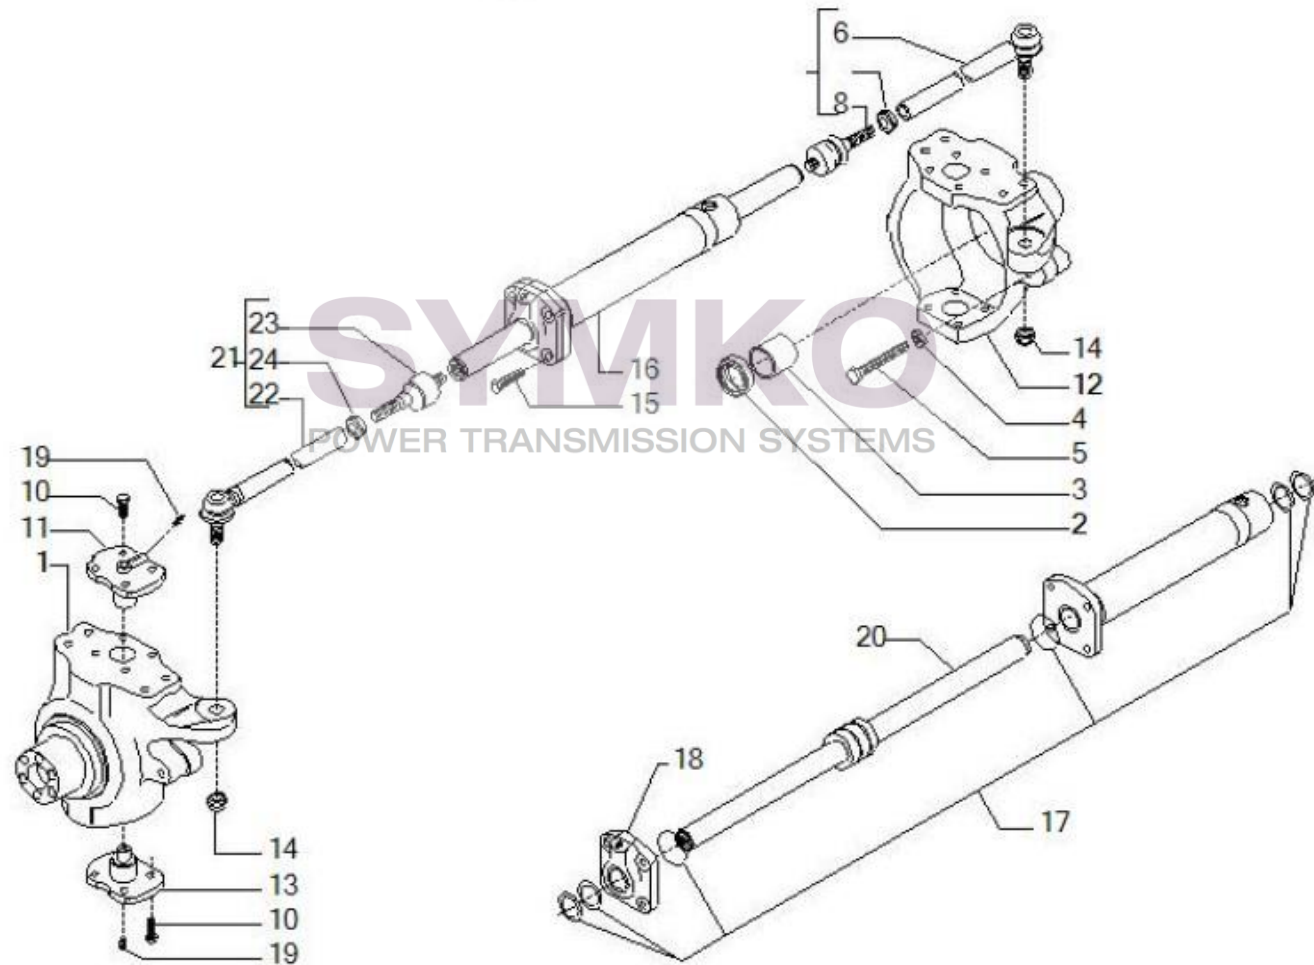

VUES PONT CARRARO N°138032

Vue N°4

SYMKO – Parc d’activité de Tournebride – 23 Rue de la Guillauderie 44118
LA CHEVROLIERE

Tél : 02 51 70 13 13 - fax : 02 51 70 04 04

contact@symko.fr

www.symko.fr