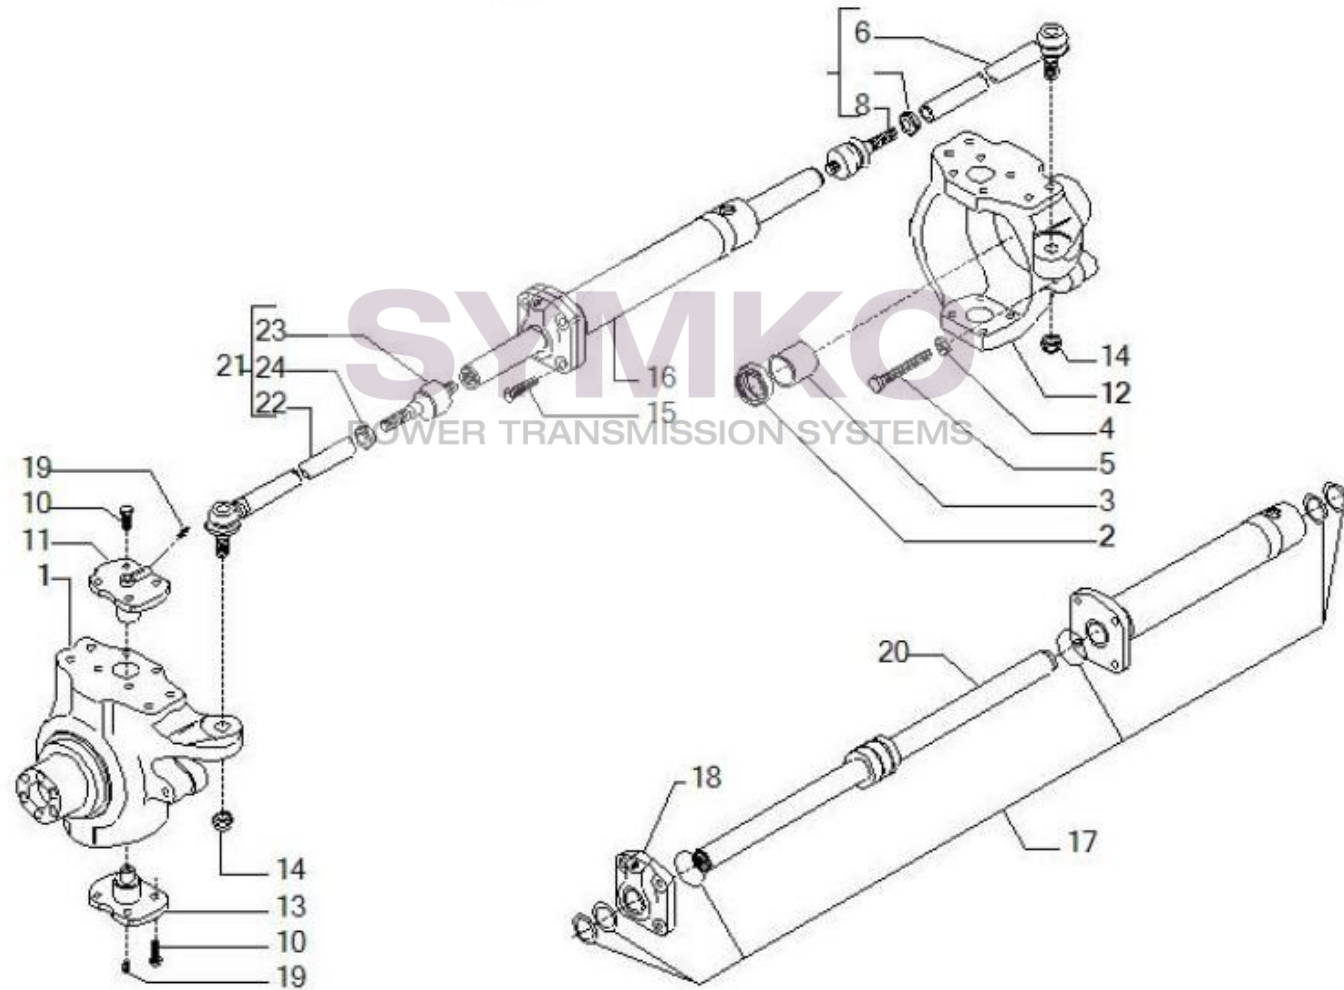

VUES PONT CARRARO N°138032

Vue N°3

SYMKO – Parc d’activité de Tournebride – 23 Rue de la Guillauderie 44118
LA CHEVROLIERE

Tél : 02 51 70 13 13 - fax : 02 51 70 04 04

contact@symko.fr

www.symko.fr