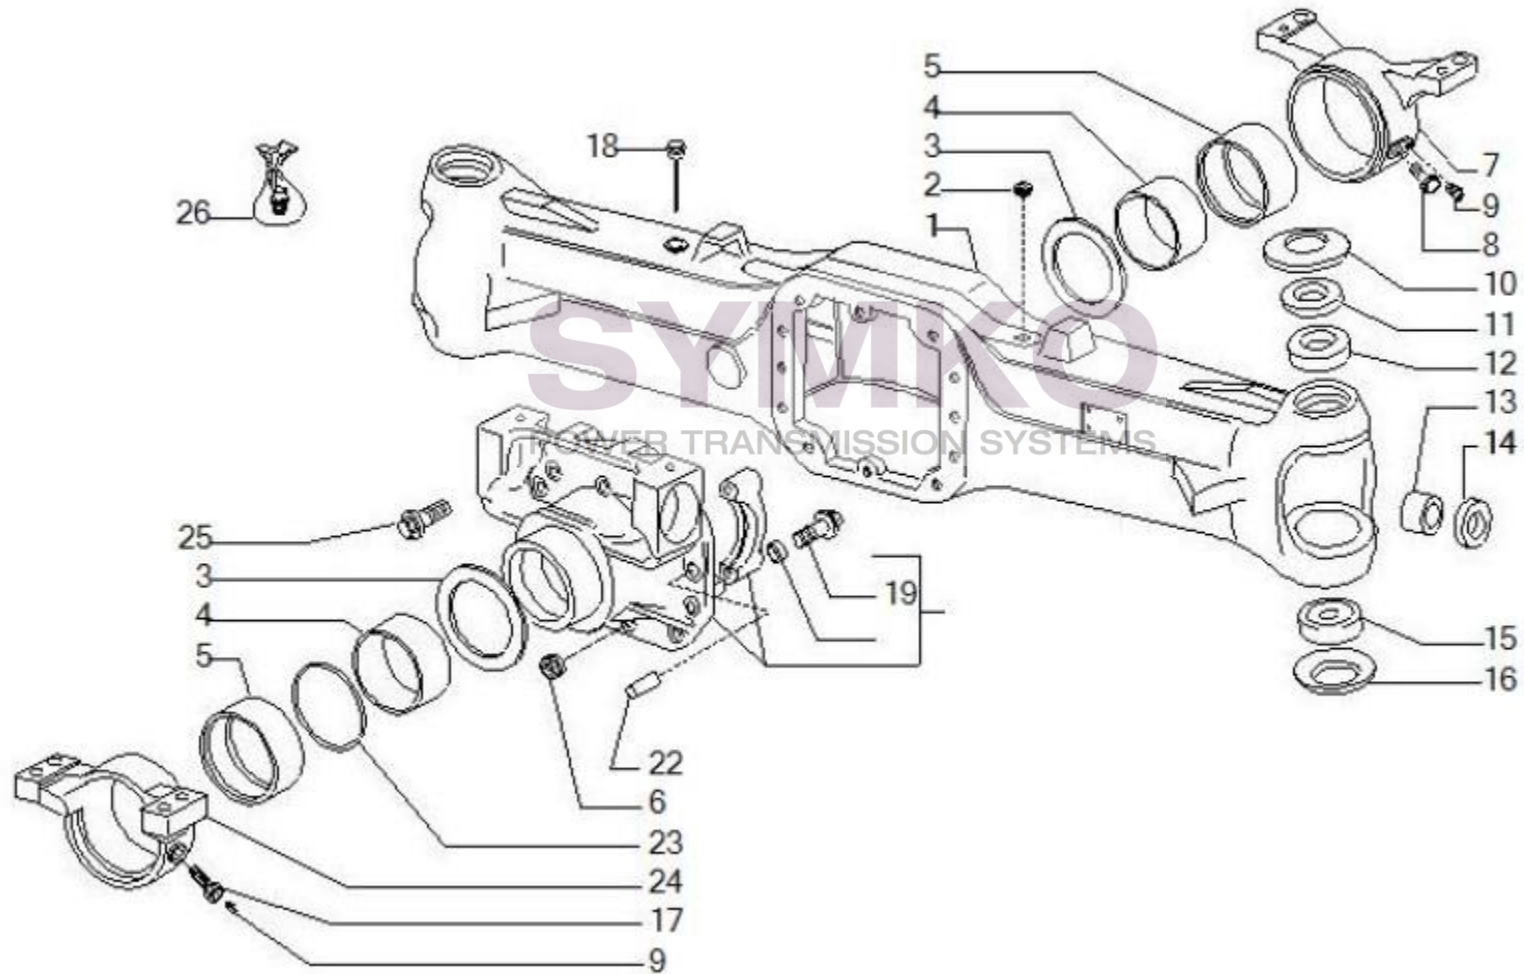

## VUES PONT CARRARO N°138032

Vue N°1

SYMKO – Parc d'activité de Tournebride – 23 Rue de la Guillauderie 44118  
LA CHEVROLIERE

Tél : 02 51 70 13 13 - fax : 02 51 70 04 04

[contact@symko.fr](mailto:contact@symko.fr)