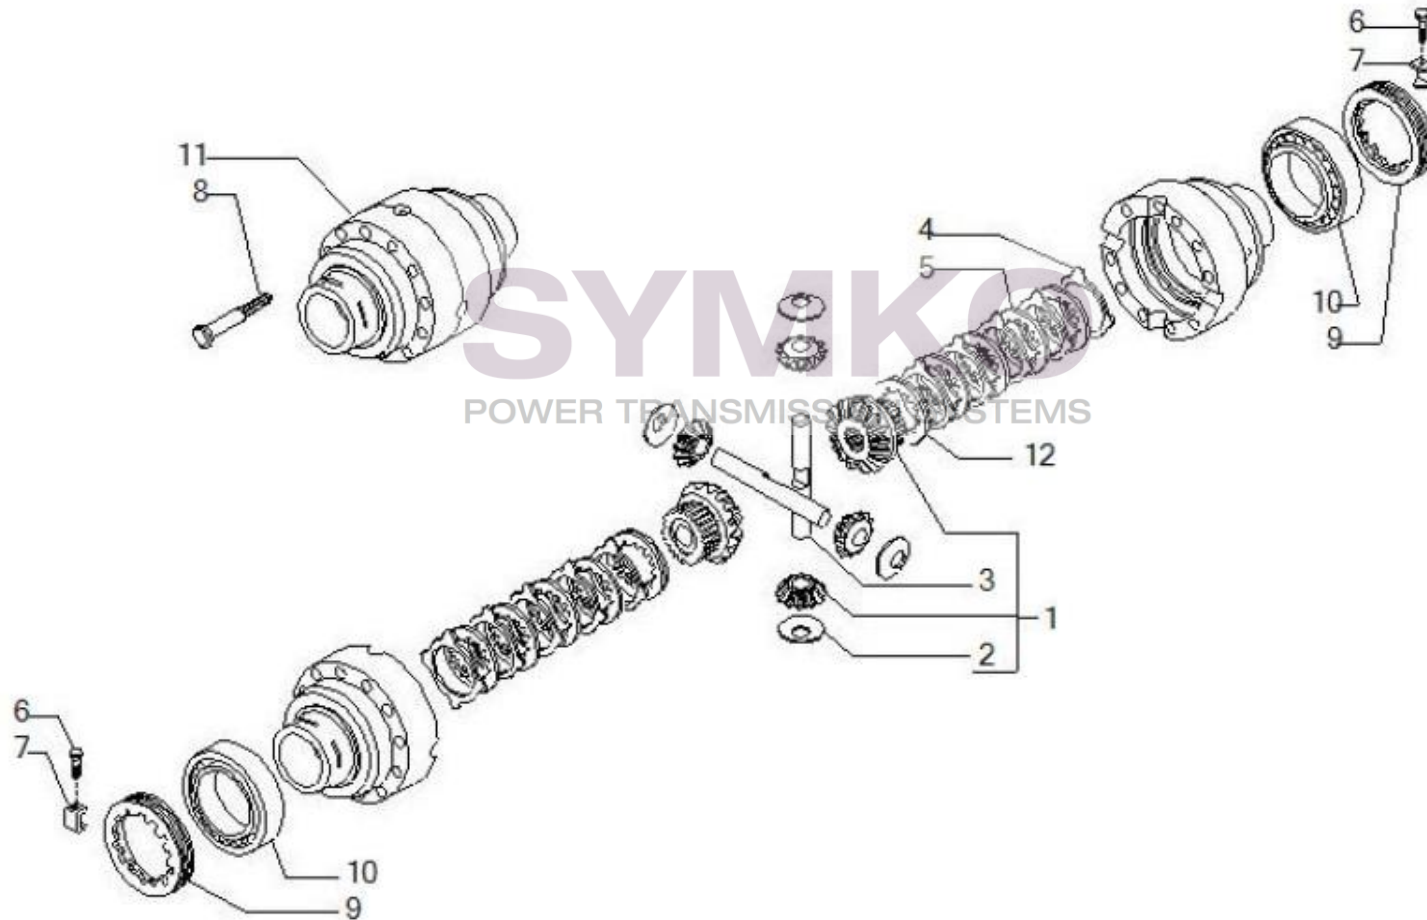

VUES PONT CARRARO N°138032

Vue N°6

SYMKO – Parc d’activité de Tournebride – 23 Rue de la Guillauderie 44118
LA CHEVROLIERE

Tél : 02 51 70 13 13 - fax : 02 51 70 04 04

contact@symko.fr

www.symko.fr