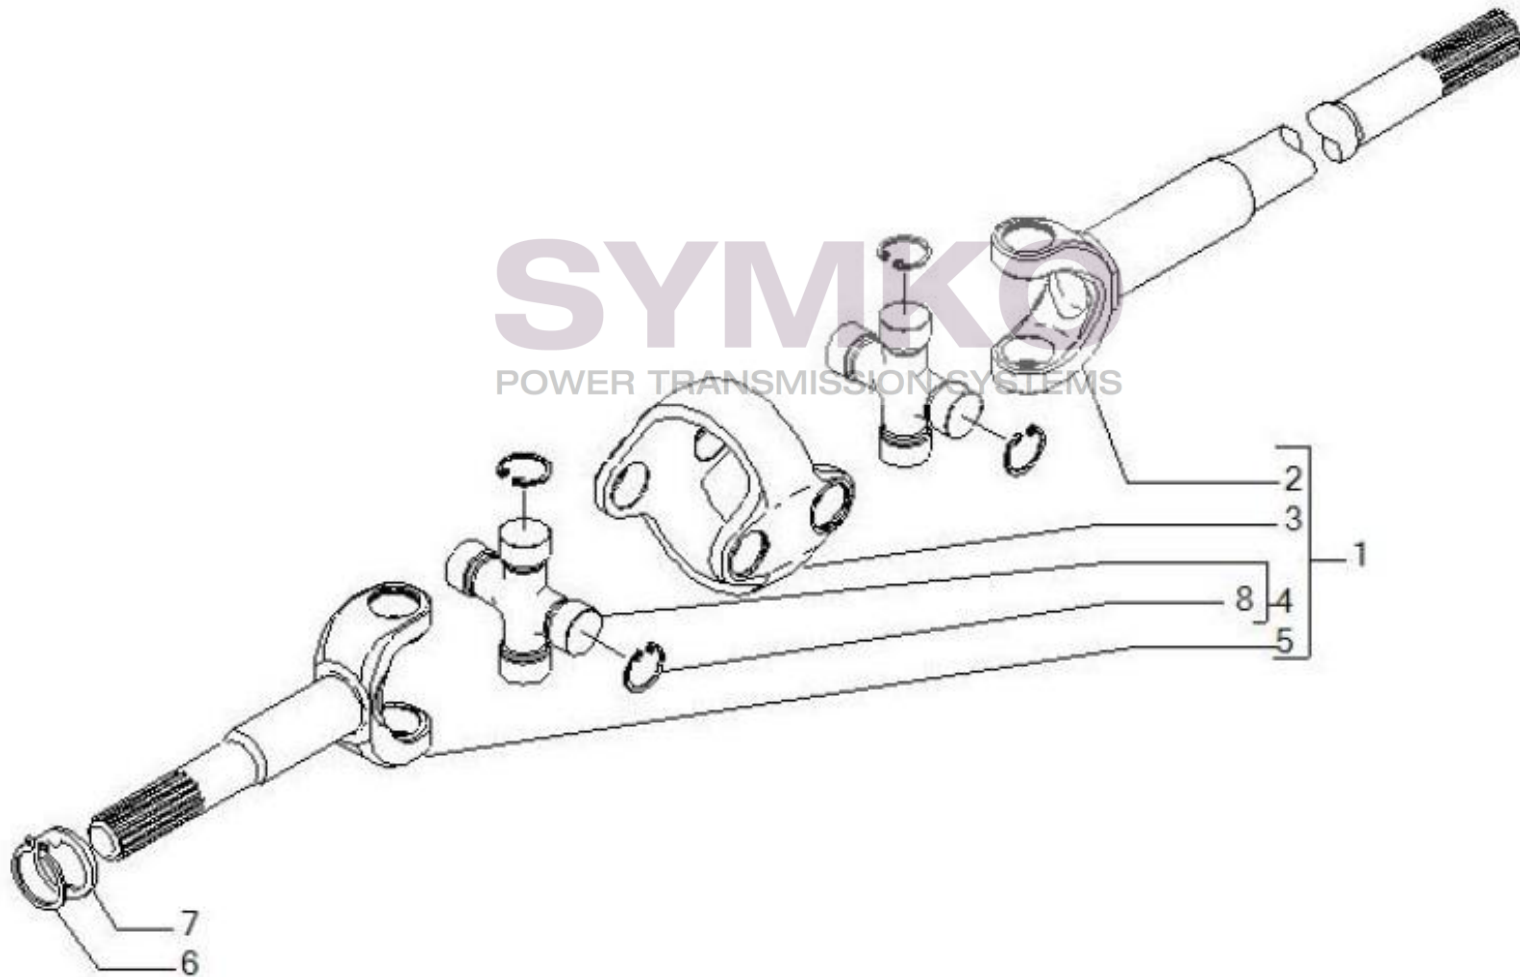

VUES PONT CARRARO N°138032

Vue N°7

LA CHEVROLIERE

Tél : 02 51 70 13 13 - fax : 02 51 70 04 04

contact@symko.fr

www.symko.fr