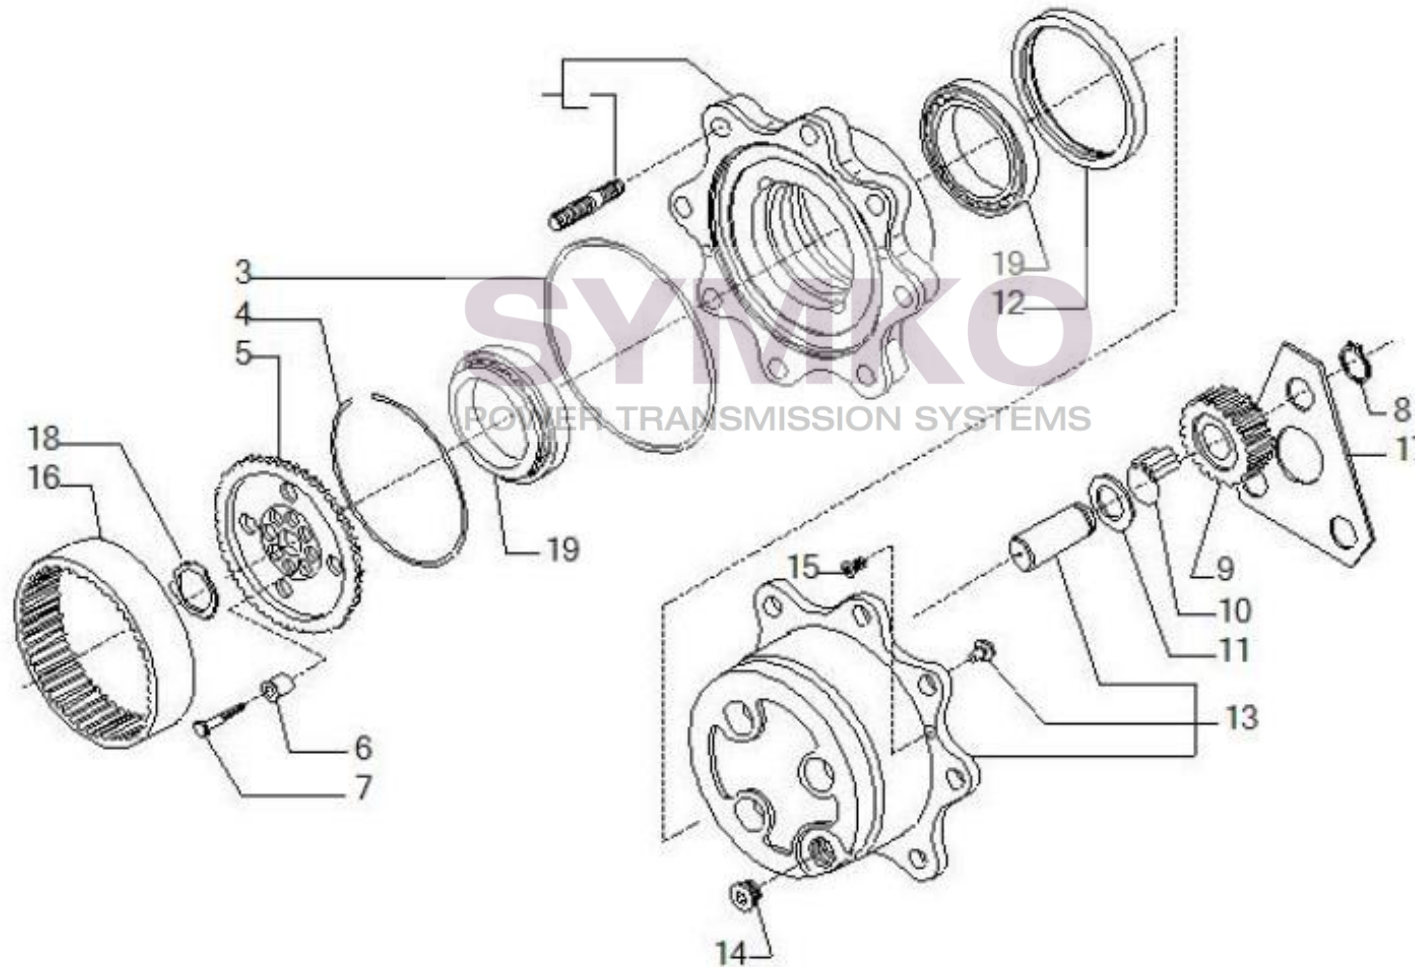

VUES PONT CARRARO N°138032

Vue N°8

SYMKO – Parc d'activité de Tournebride – 23 Rue de la Guillauderie 44118
LA CHEVROLIERE

Tél : 02 51 70 13 13 - fax : 02 51 70 04 04

contact@symko.fr

www.symko.fr