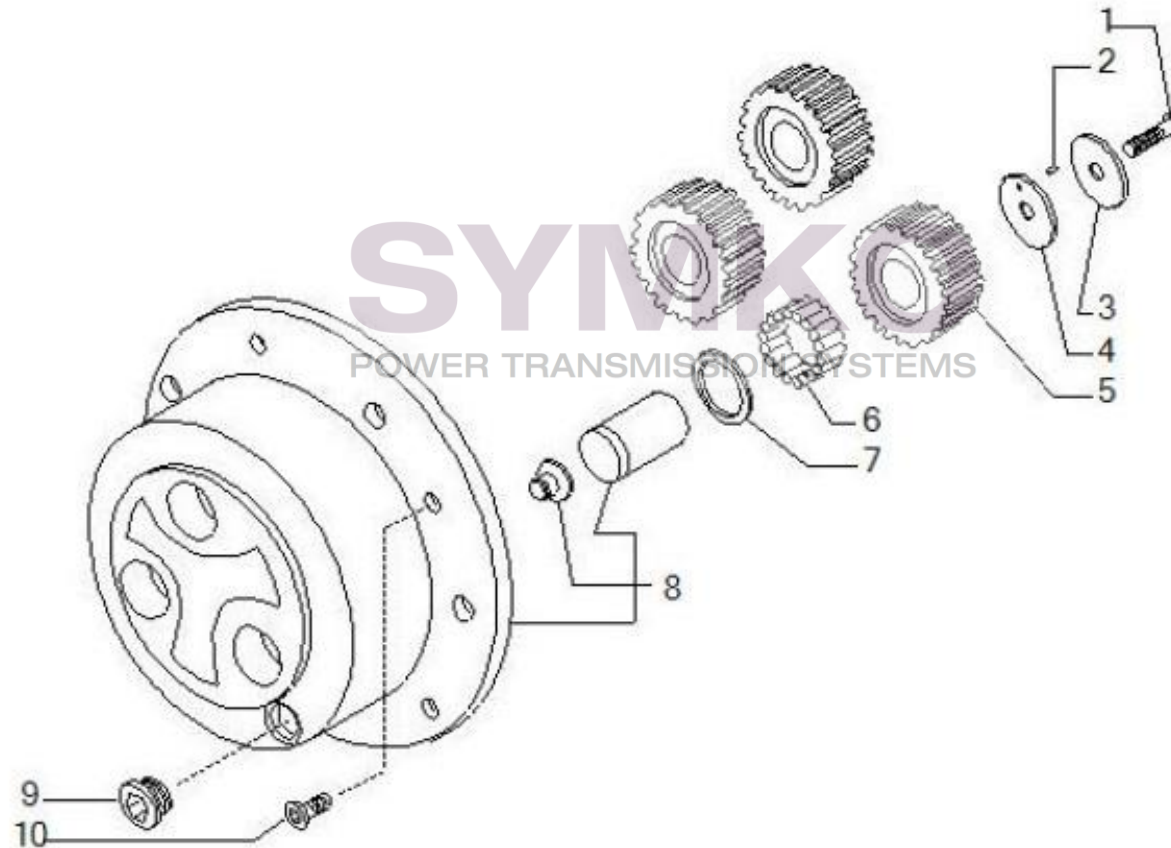

VUES PONT CARRARO N°138074

Vue N°7

SYMKO – Parc d’activité de Tournebride – 23 Rue de la Guillauderie 44118
LA CHEVROLIERE

Tél : 02 51 70 13 13 - fax : 02 51 70 04 04

contact@symko.fr

www.symko.fr