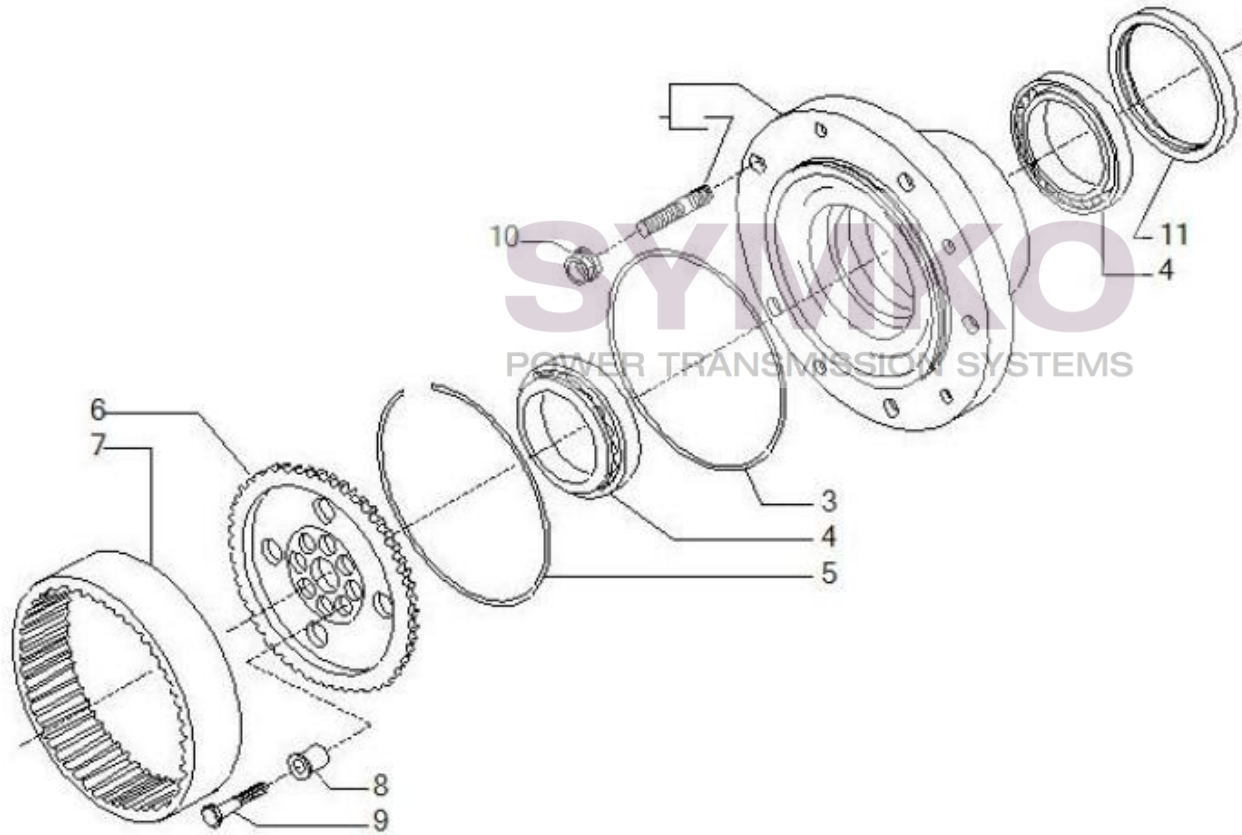

VUES PONT CARRARO N°138074

Vue N°6

SYMKO – Parc d’activité de Tournebride – 23 Rue de la Guillauderie 44118
LA CHEVROLIERE

Tél : 02 51 70 13 13 - fax : 02 51 70 04 04

contact@symko.fr

www.symko.fr