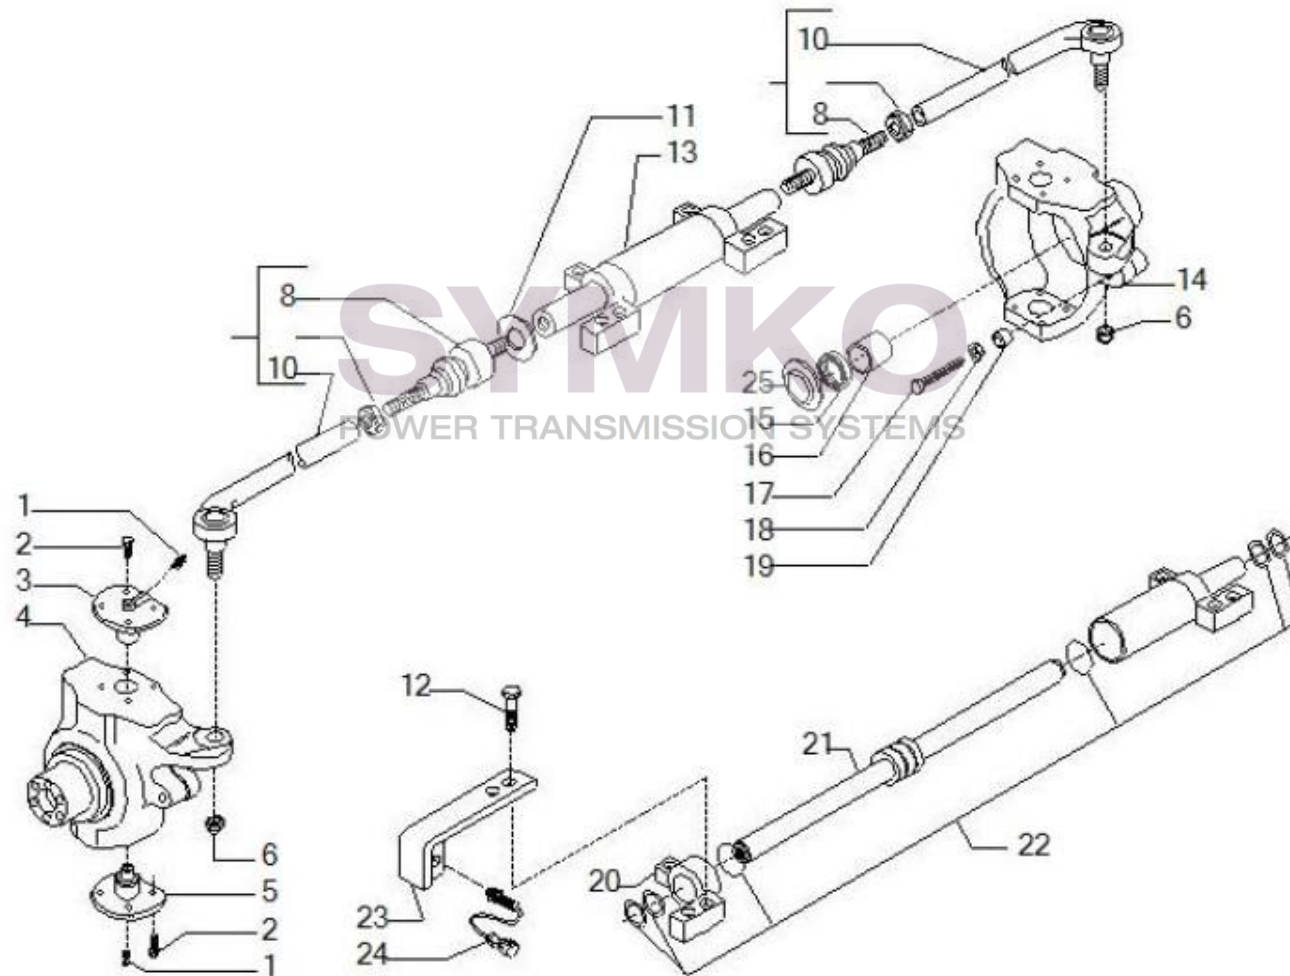

VUES PONT CARRARO N°138074

Vue N°2

SYMKO – Parc d’activité de Tournebride – 23 Rue de la Guillauderie 44118
LA CHEVROLIERE

Tél : 02 51 70 13 13 - fax : 02 51 70 04 04

contact@symko.fr

www.symko.fr