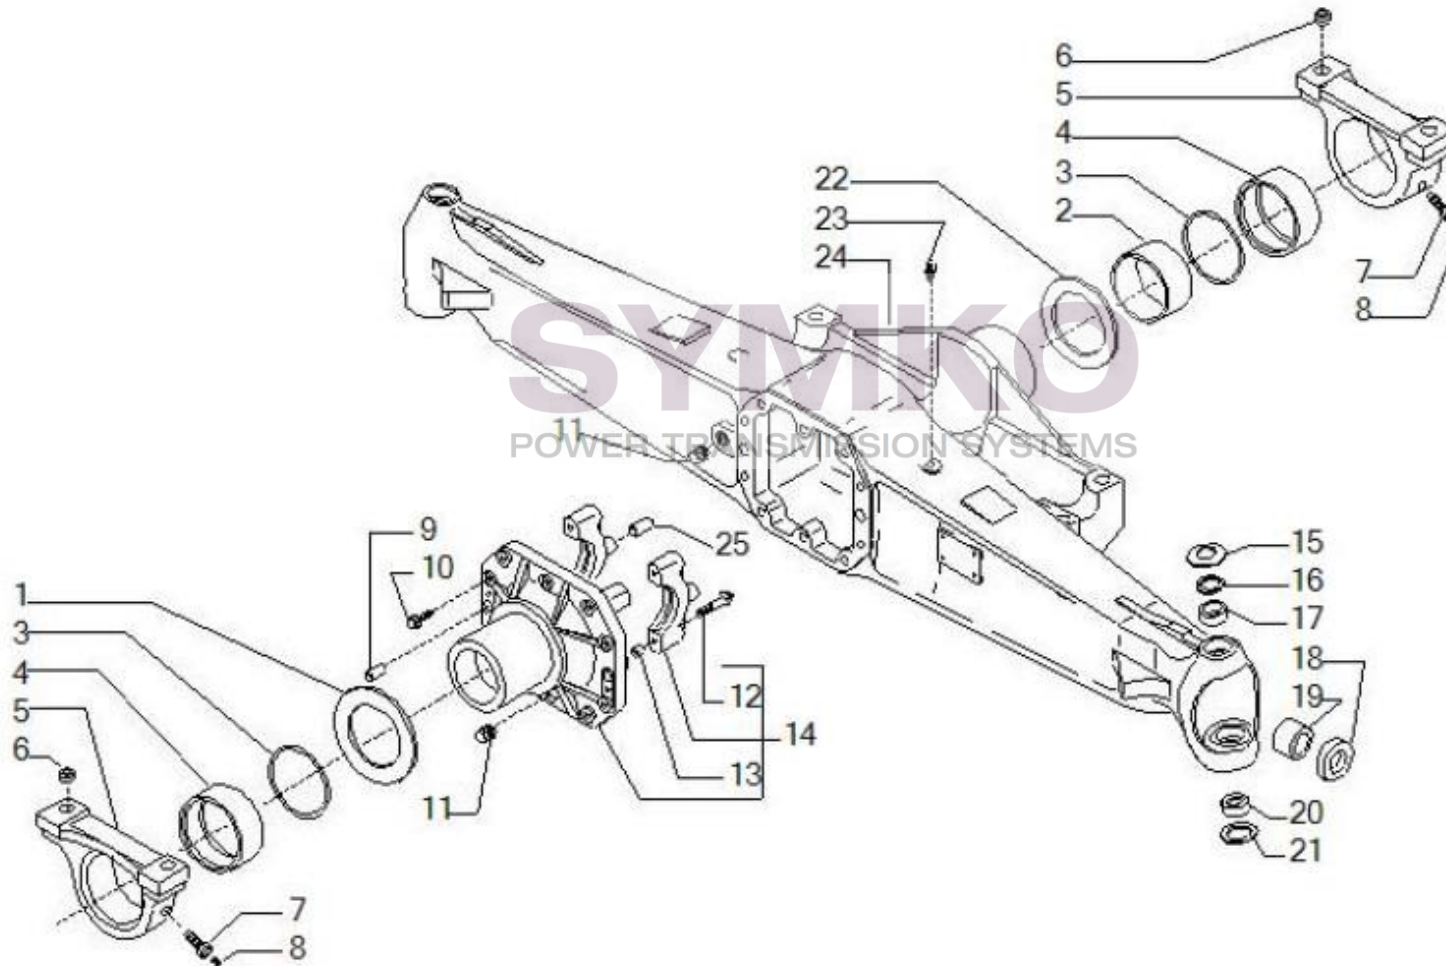

# SYMKO

POWER TRANSMISSION SYSTEMS

VUES PONT CARRARO N°138074

Vue N°1

SYMKO – Parc d’activité de Tournebride – 23 Rue de la Guillauderie 44118  
LA CHEVROLIERE

Tél : 02 51 70 13 13 - fax : 02 51 70 04 04

[contact@symko.fr](mailto:contact@symko.fr)