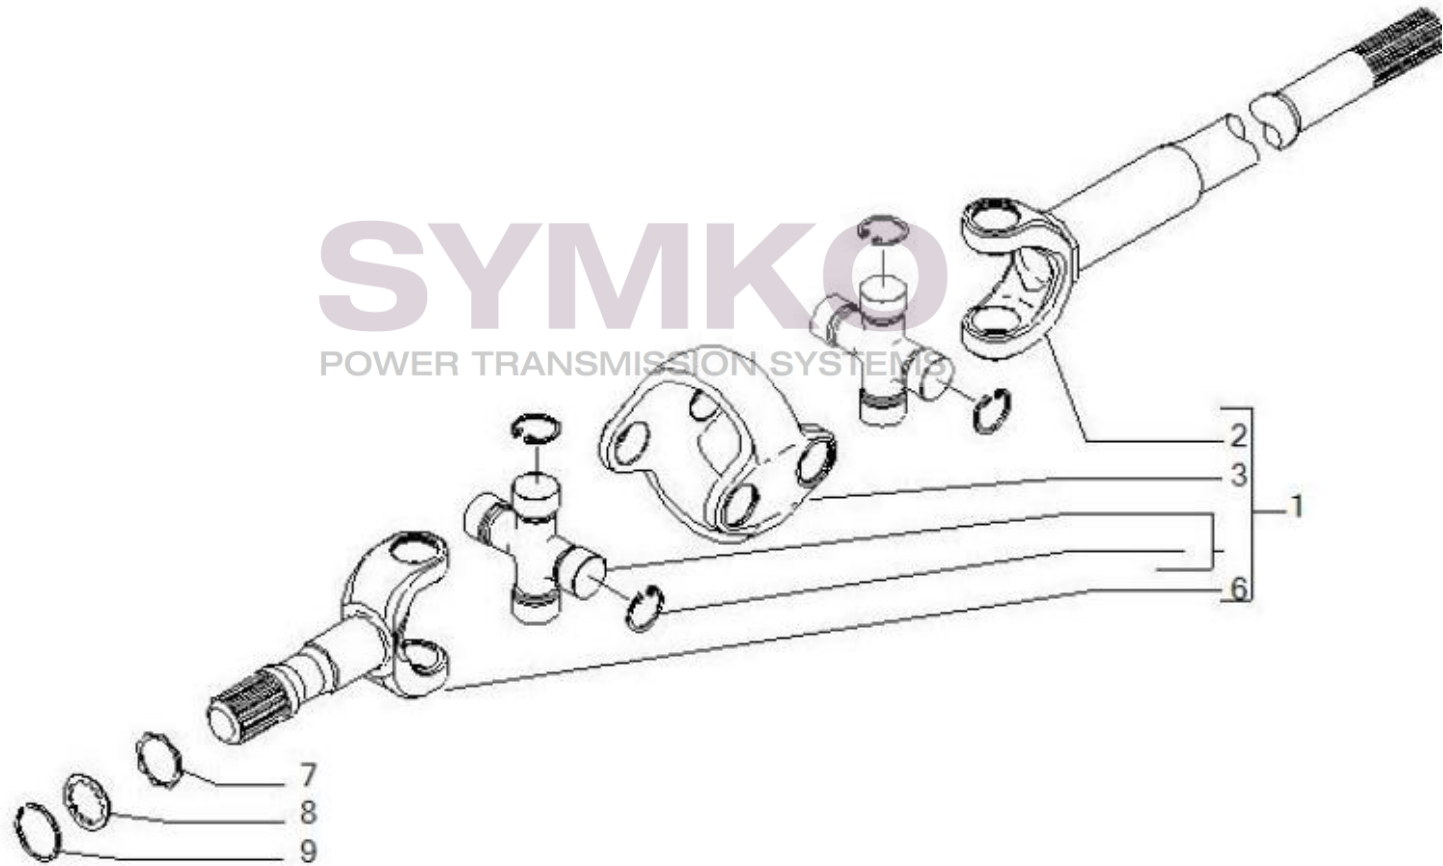

VUES PONT CARRARO N°138074

Vue N°5

SYMKO – Parc d’activité de Tournebride – 23 Rue de la Guillauderie 44118
LA CHEVROLIERE

Tél : 02 51 70 13 13 - fax : 02 51 70 04 04

contact@symko.fr

www.symko.fr