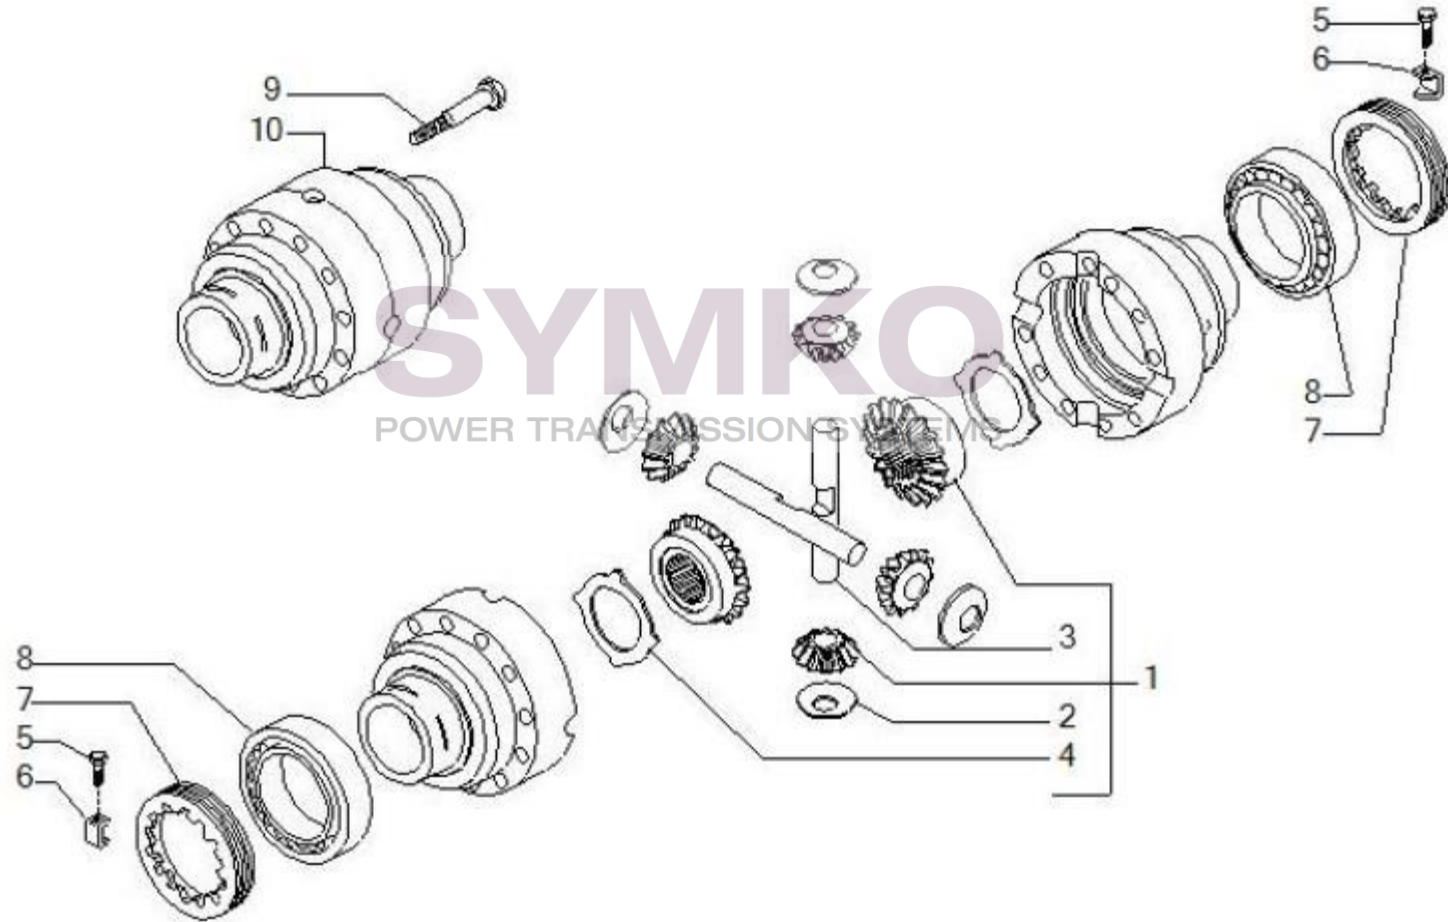

VUES PONT CARRARO N°138074

Vue N°4

SYMKO – Parc d’activité de Tournebride – 23 Rue de la Guillauderie 44118
LA CHEVROLIERE

Tél : 02 51 70 13 13 - fax : 02 51 70 04 04

contact@symko.fr

www.symko.fr