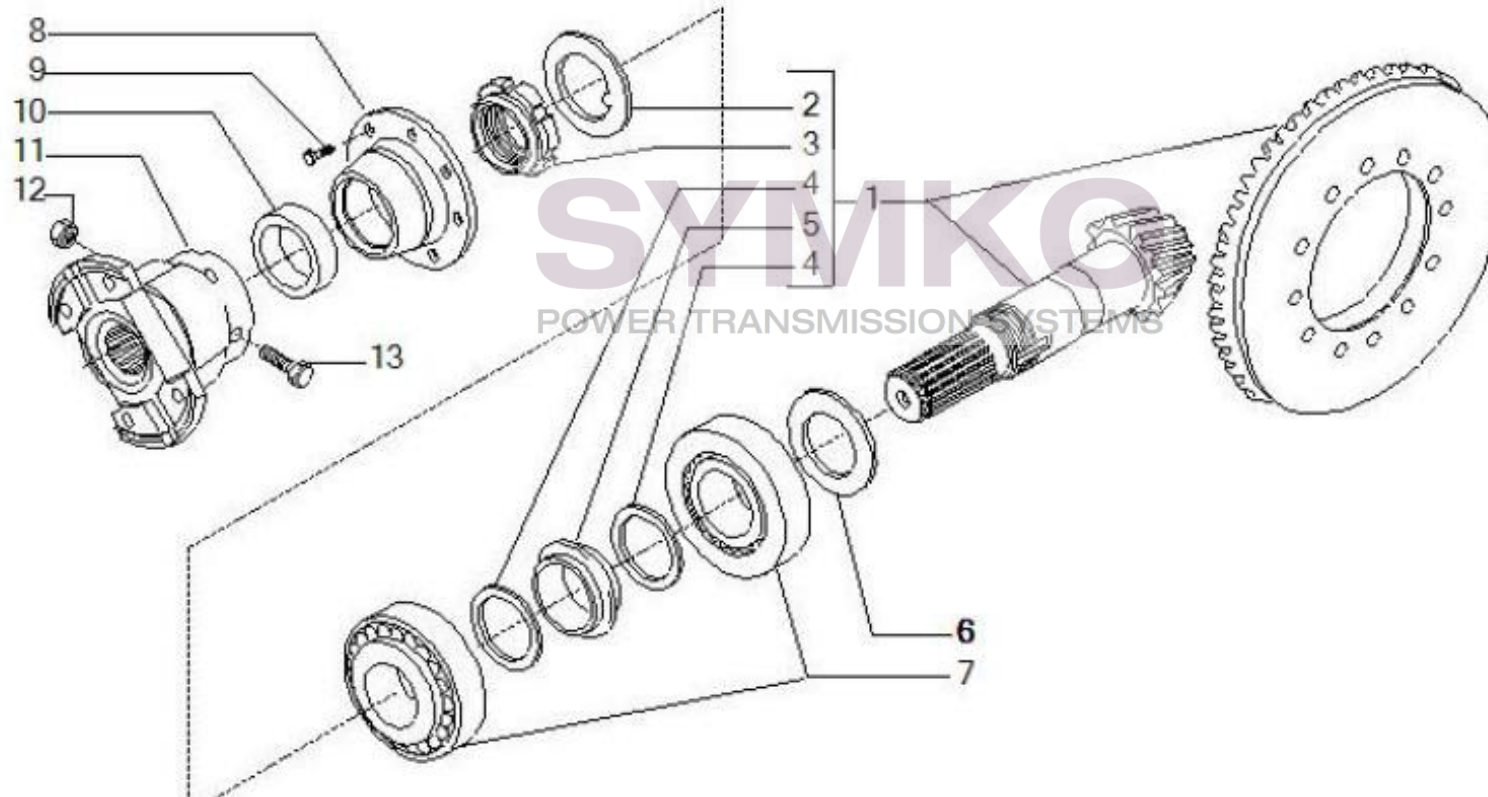

VUES PONT CARRARO N°138074

Vue N°3

SYMKO – Parc d'activité de Tournebride – 23 Rue de la Guillauderie 44118
LA CHEVROLIERE

Tél : 02 51 70 13 13 - fax : 02 51 70 04 04

contact@symko.fr

www.symko.fr