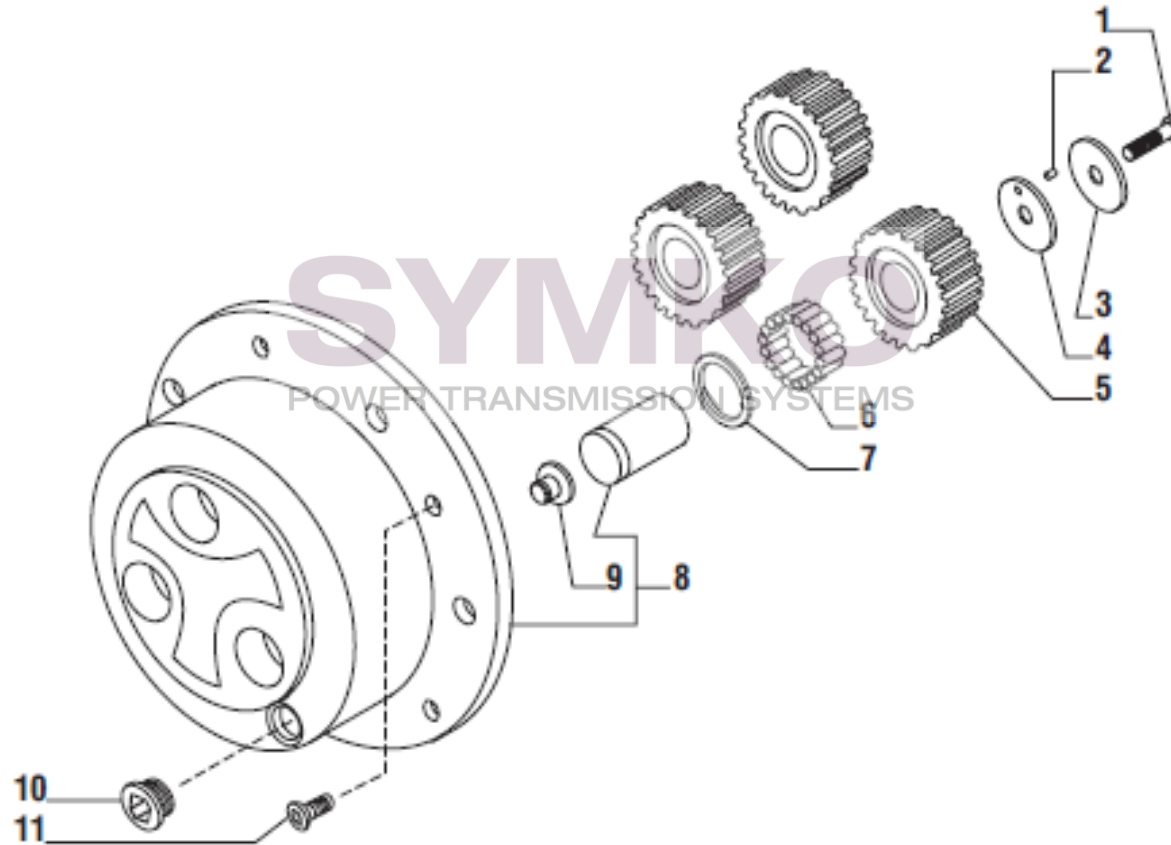

VUES PONT CARRARO N°138075

Vue N°8

SYMKO – Parc d’activité de Tournebride – 23 Rue de la Guillauderie 44118
LA CHEVROLIERE

Tél : 02 51 70 13 13 - fax : 02 51 70 04 04

contact@symko.fr

www.symko.fr