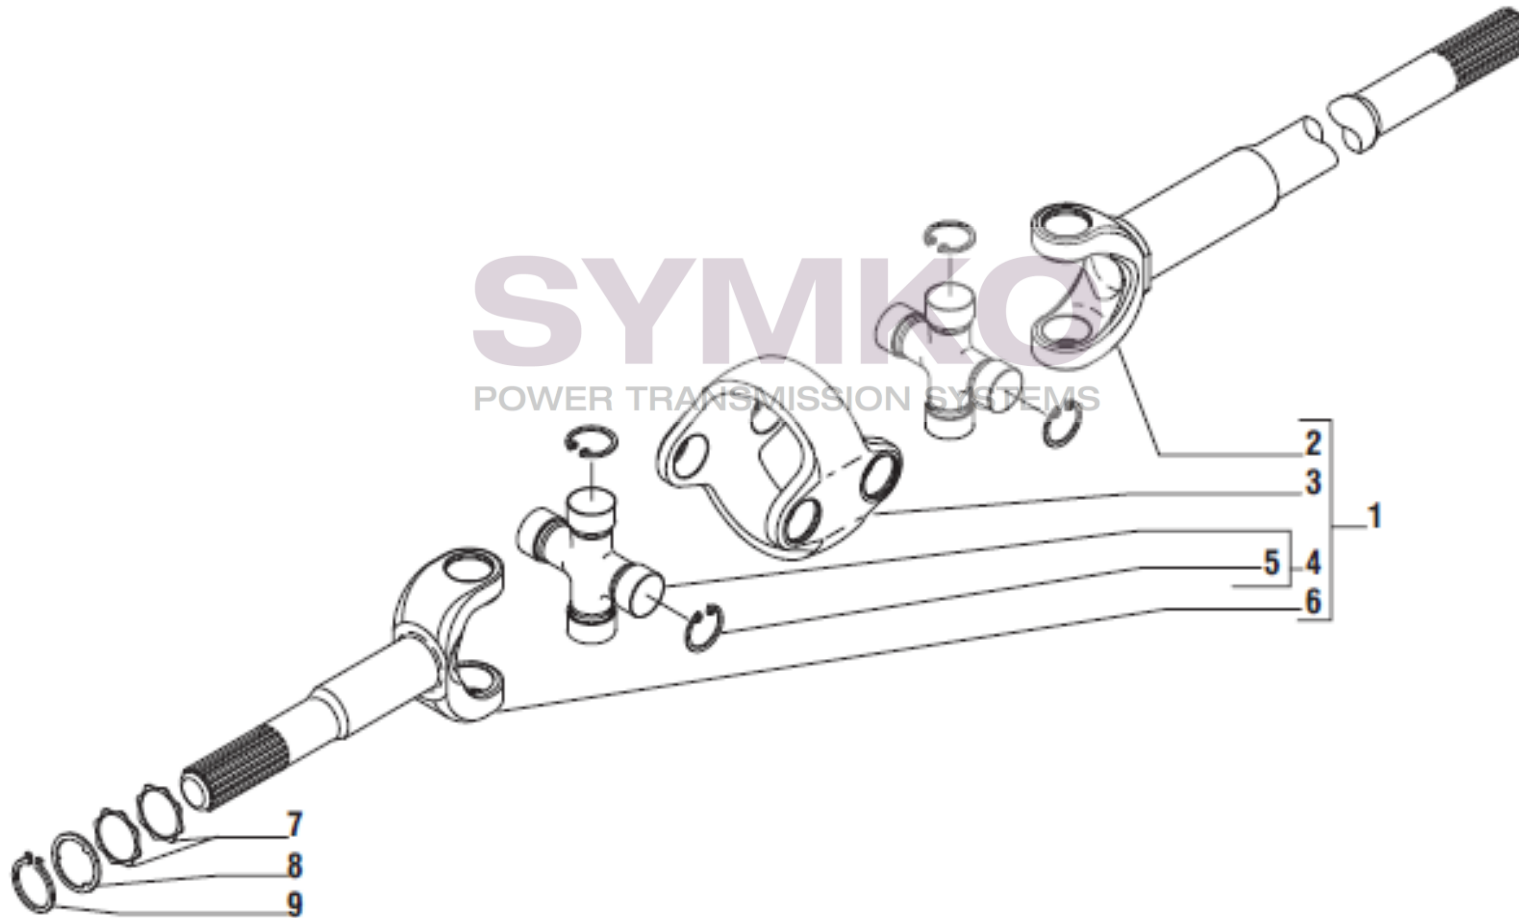

VUES PONT CARRARO N°138075

Vue N°5

SYMKO – Parc d’activité de Tournebride – 23 Rue de la Guillauderie 44118
LA CHEVROLIERE

Tél : 02 51 70 13 13 - fax : 02 51 70 04 04

contact@symko.fr

www.symko.fr