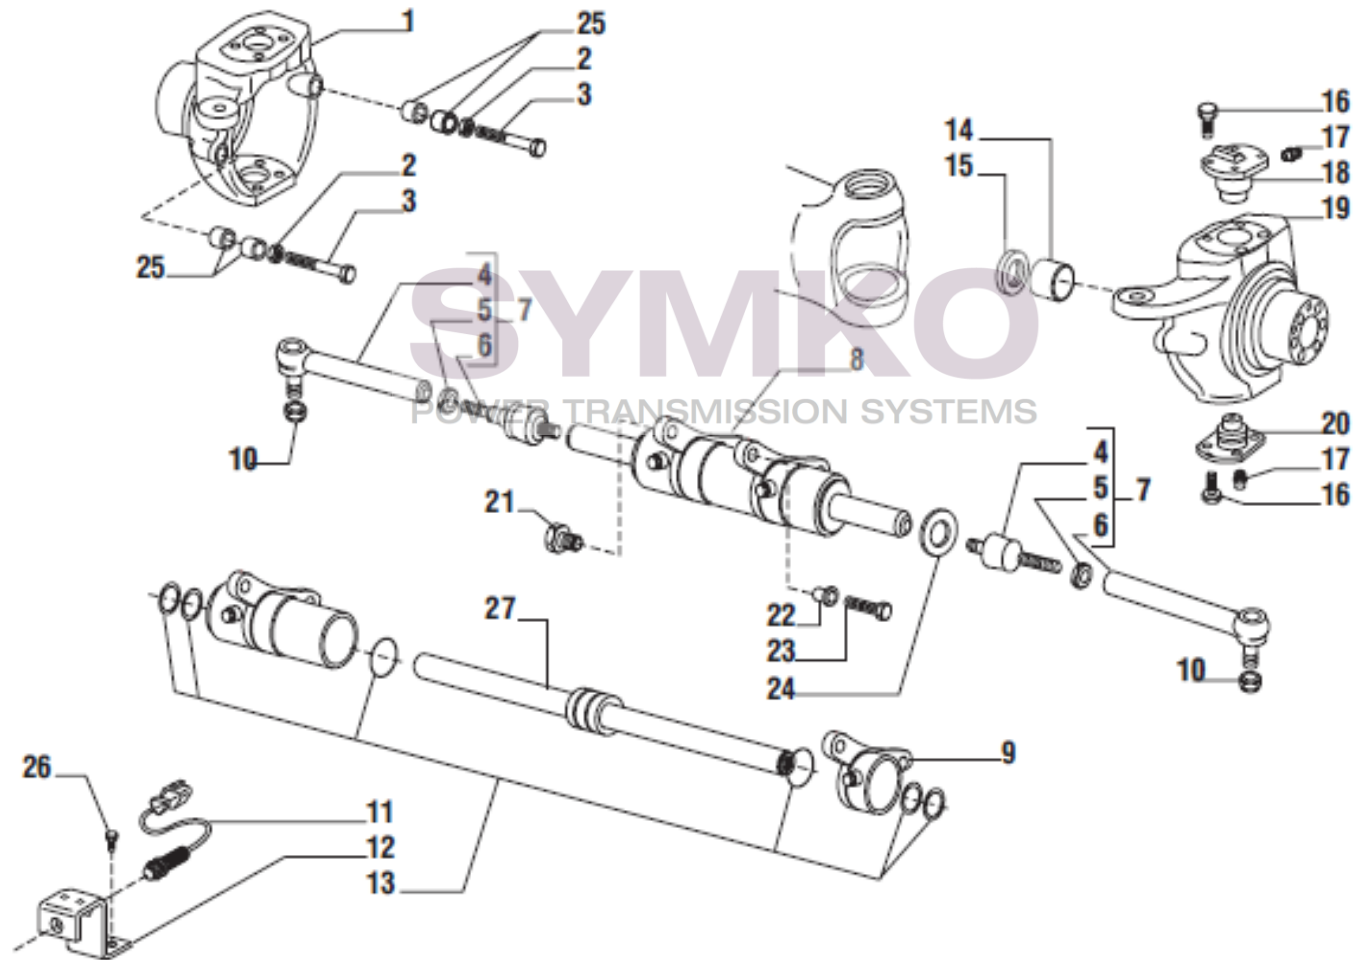

SYMKO

POWER TRANSMISSION SYSTEMS

VUES PONT CARRARO N°138075

Vue N°2

SYMKO – Parc d’activité de Tournebride – 23 Rue de la Guillauderie 44118
LA CHEVROLIERE

Tél : 02 51 70 13 13 - fax : 02 51 70 04 04

contact@symko.fr

www.symko.fr