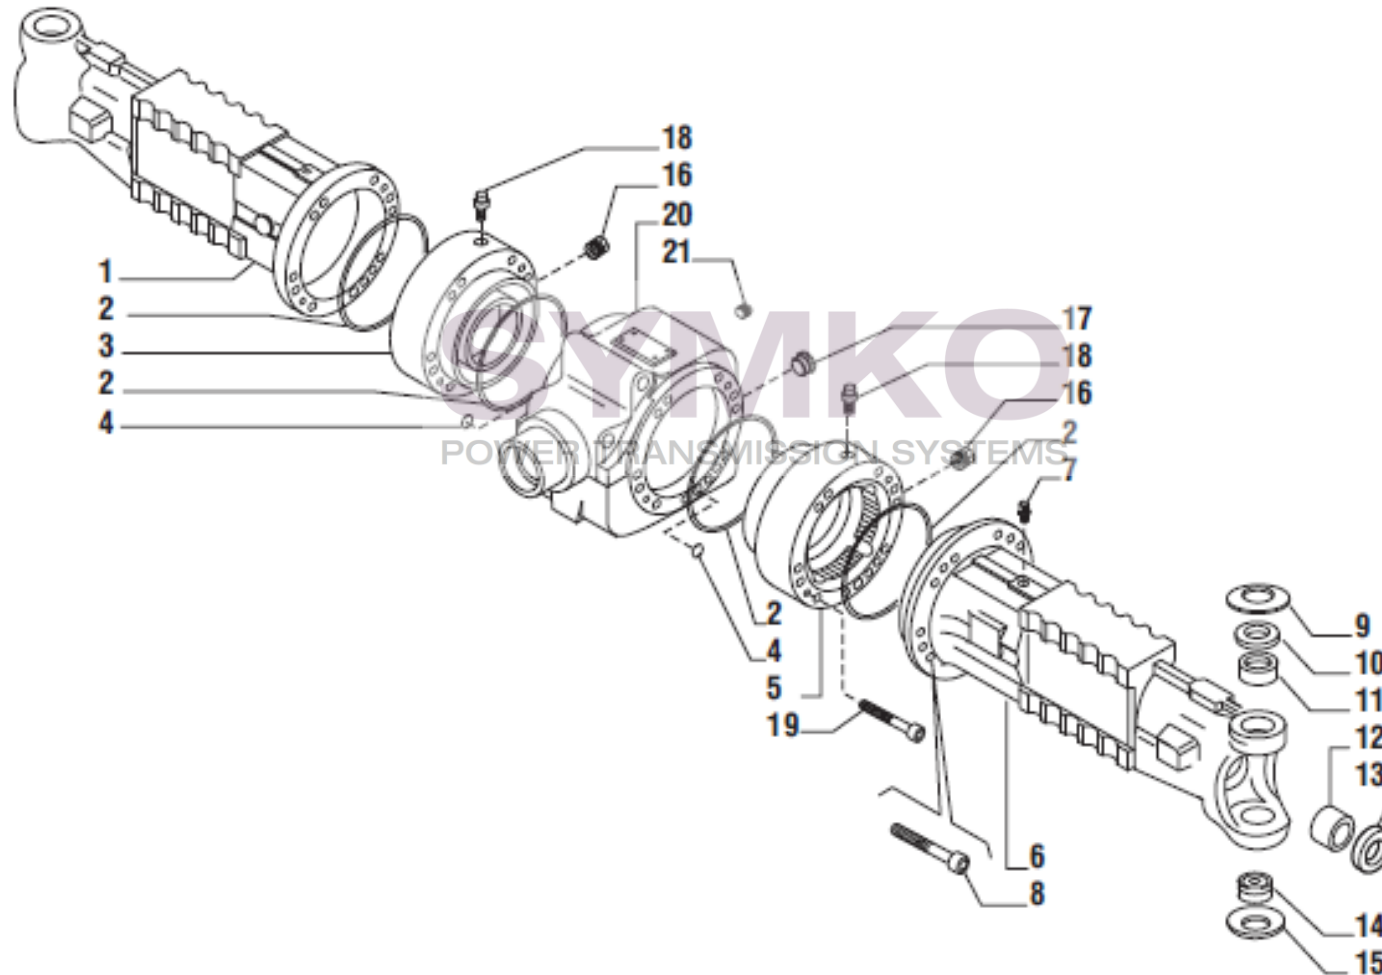

VUES PONT CARRARO N°138075

Vue N°1

SYMKO – Parc d’activité de Tournebride – 23 Rue de la Guillauderie 44118
LA CHEVROLIERE

Tél : 02 51 70 13 13 - fax : 02 51 70 04 04

contact@symko.fr

www.symko.fr

SYMKO

POWER TRANSMISSION SYSTEMS