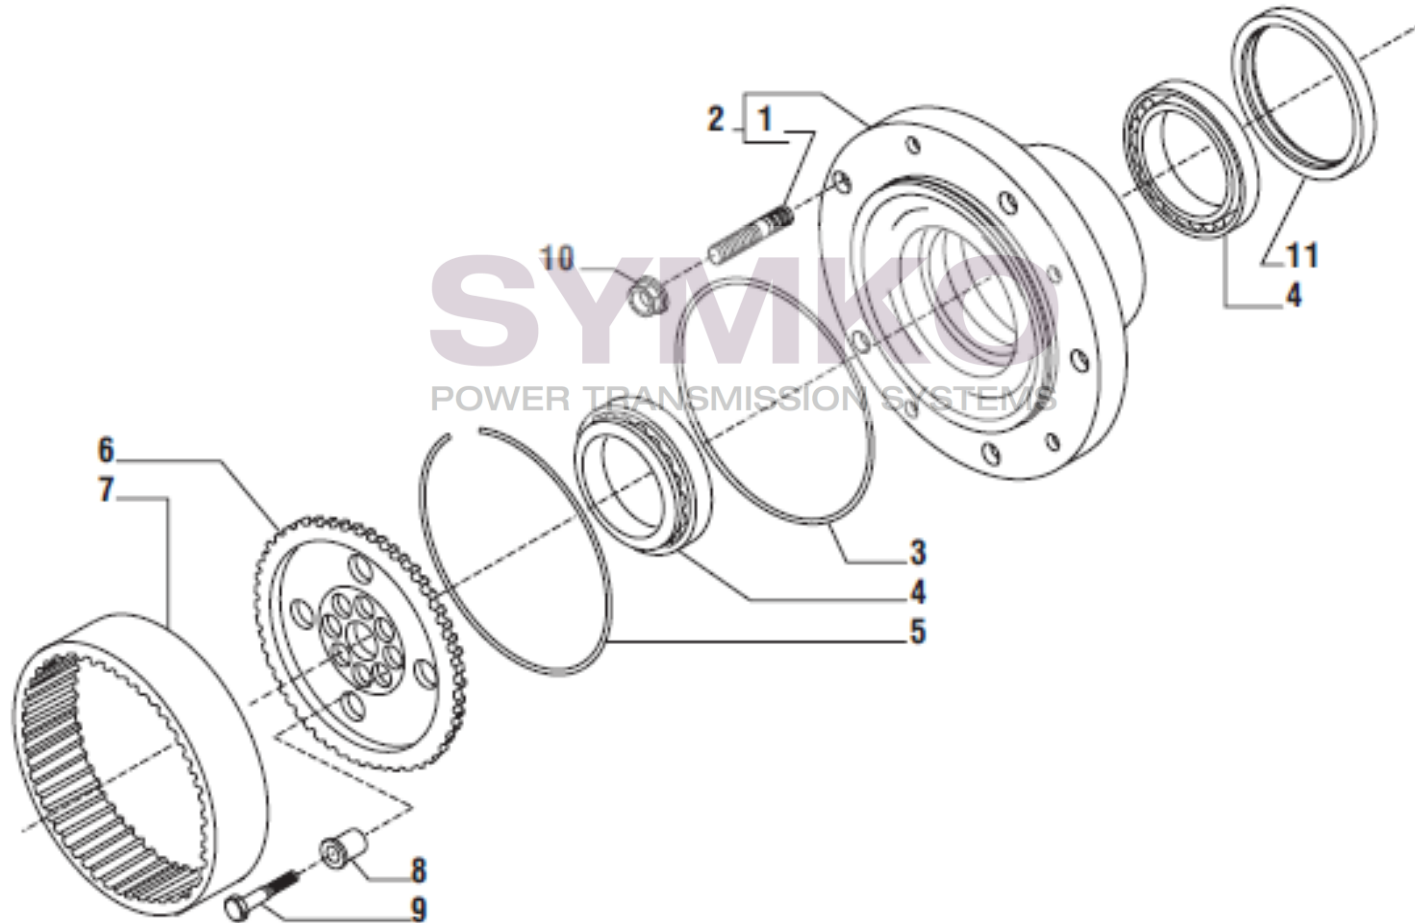

VUES PONT CARRARO N°138075

Vue N°7

SYMKO – Parc d’activité de Tournebride – 23 Rue de la Guillauderie 44118
LA CHEVROLIERE

Tél : 02 51 70 13 13 - fax : 02 51 70 04 04

contact@symko.fr

www.symko.fr