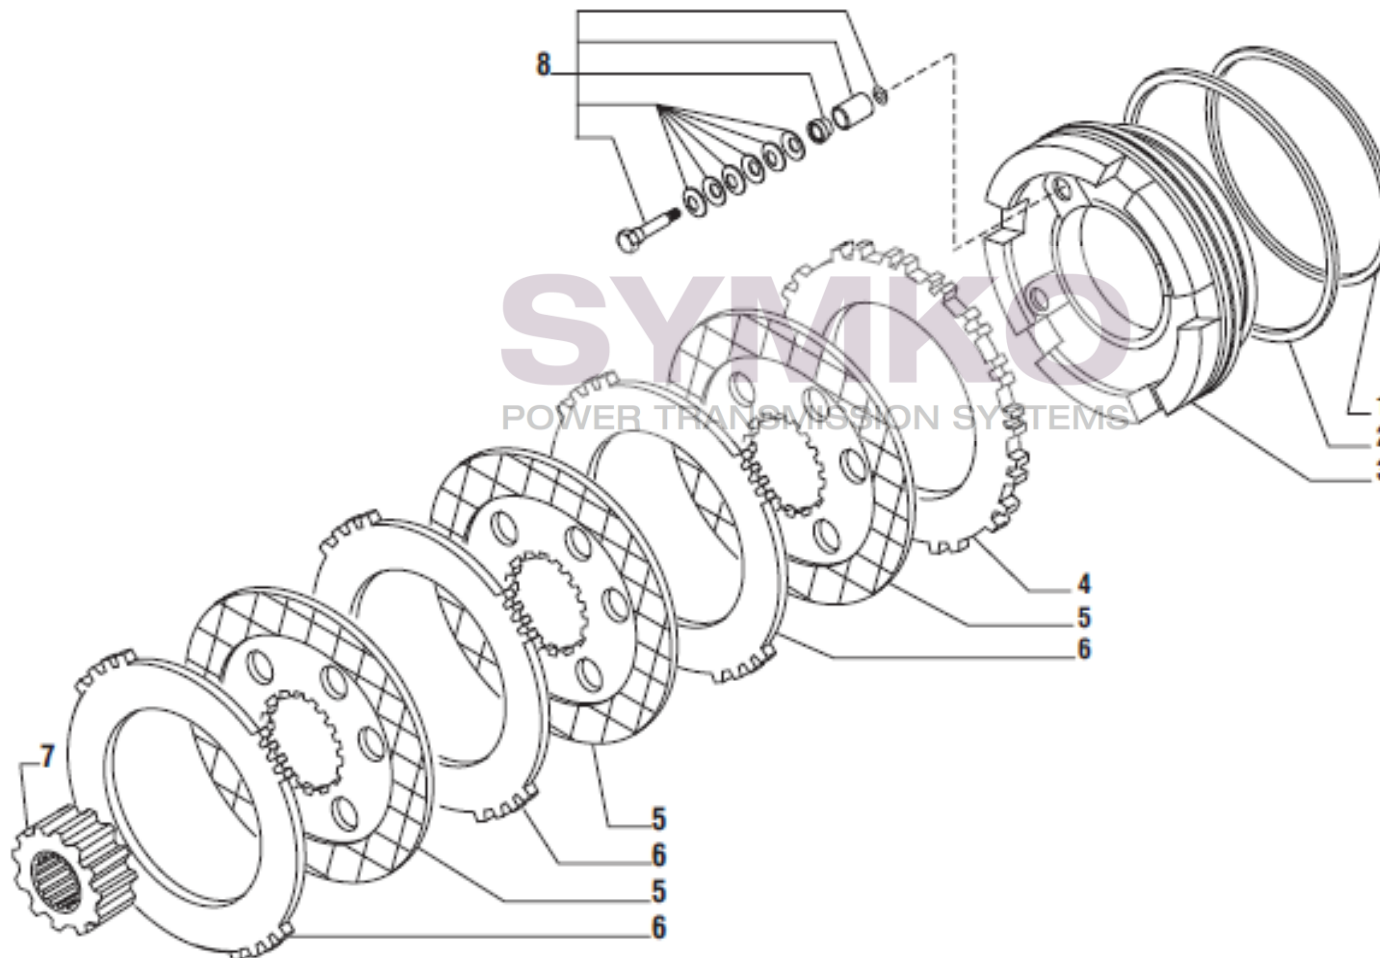

contact@symko.fr

www.symko.fr

SYMKO

POWER TRANSMISSION SYSTEMS

VUES PONT CARRARO N°138075

Vue N°6

SYMKO – Parc d'activité de Tournebride – 23 Rue de la Guillauderie 44118
LA CHEVROLIERE

Tél : 02 51 70 13 13 - fax : 02 51 70 04 04