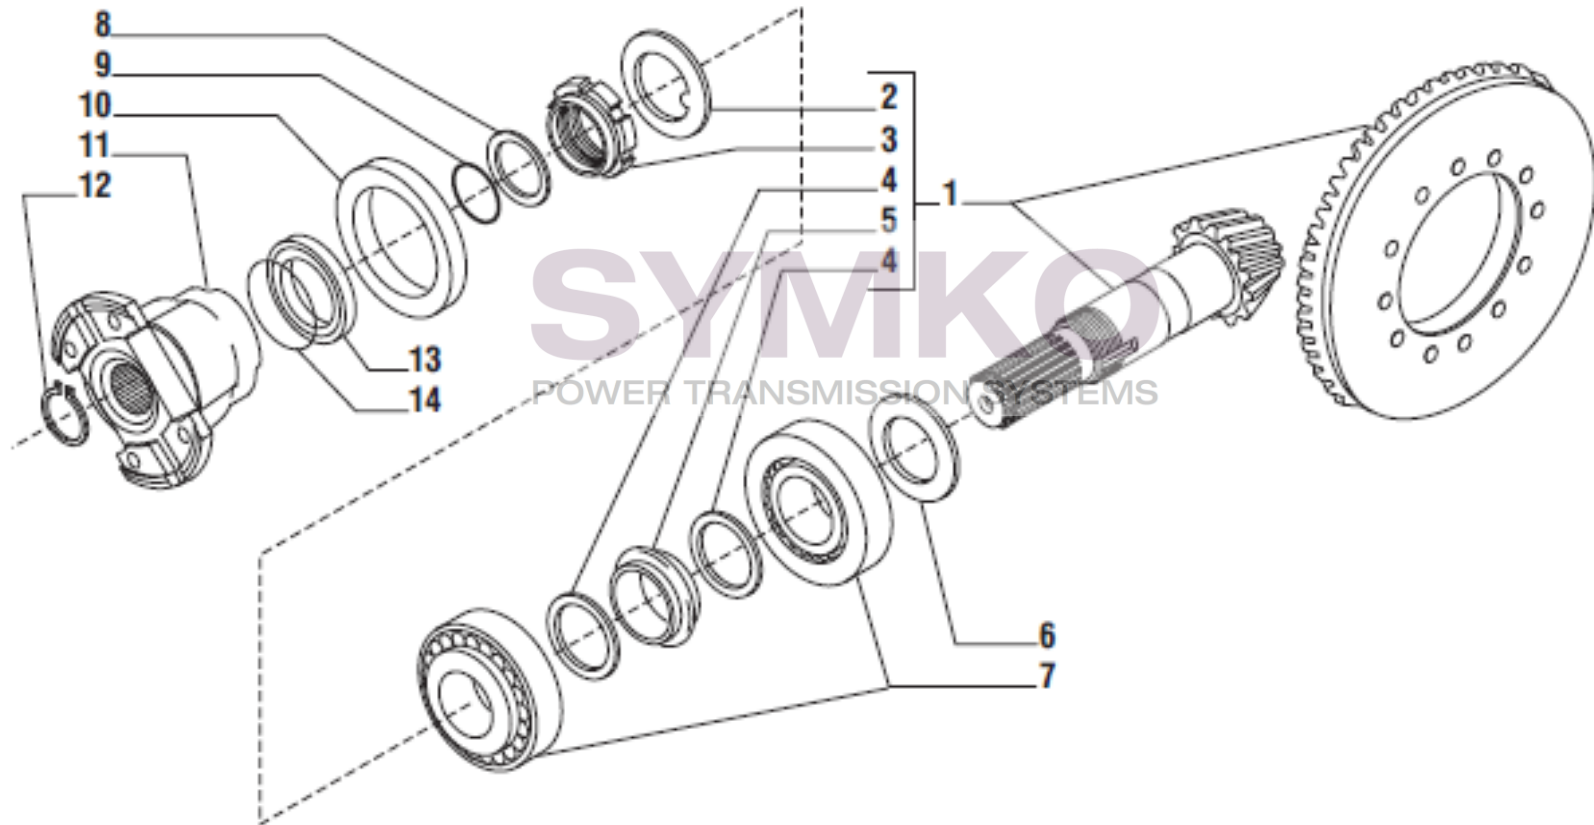

VUES PONT CARRARO N°138075

Vue N°3

SYMKO – Parc d’activité de Tournebride – 23 Rue de la Guillauderie 44118
LA CHEVROLIERE

Tél : 02 51 70 13 13 - fax : 02 51 70 04 04

contact@symko.fr

www.symko.fr