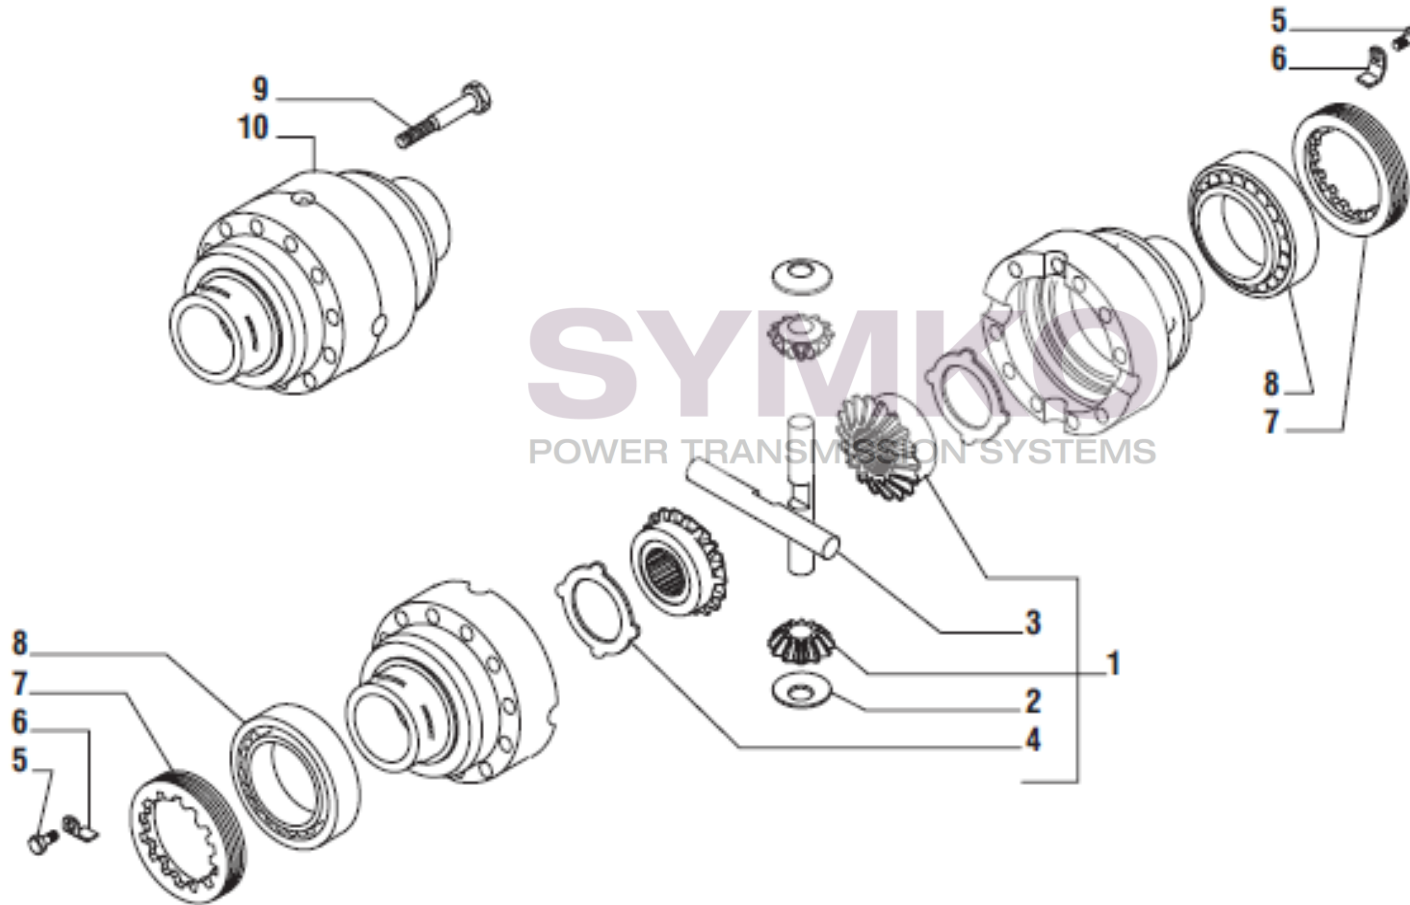

Vue N°3

SYMKO – Parc d’activité de Tournebride – 23 Rue de la Guillauderie 44118
LA CHEVROLIERE

Tél : 02 51 70 13 13 - fax : 02 51 70 04 04

contact@symko.fr

www.symko.fr

VUES PONT CARRARO N°138075

Vue N°4

SYMKO – Parc d’activité de Tournebride – 23 Rue de la Guillauderie 44118
LA CHEVROLIERE