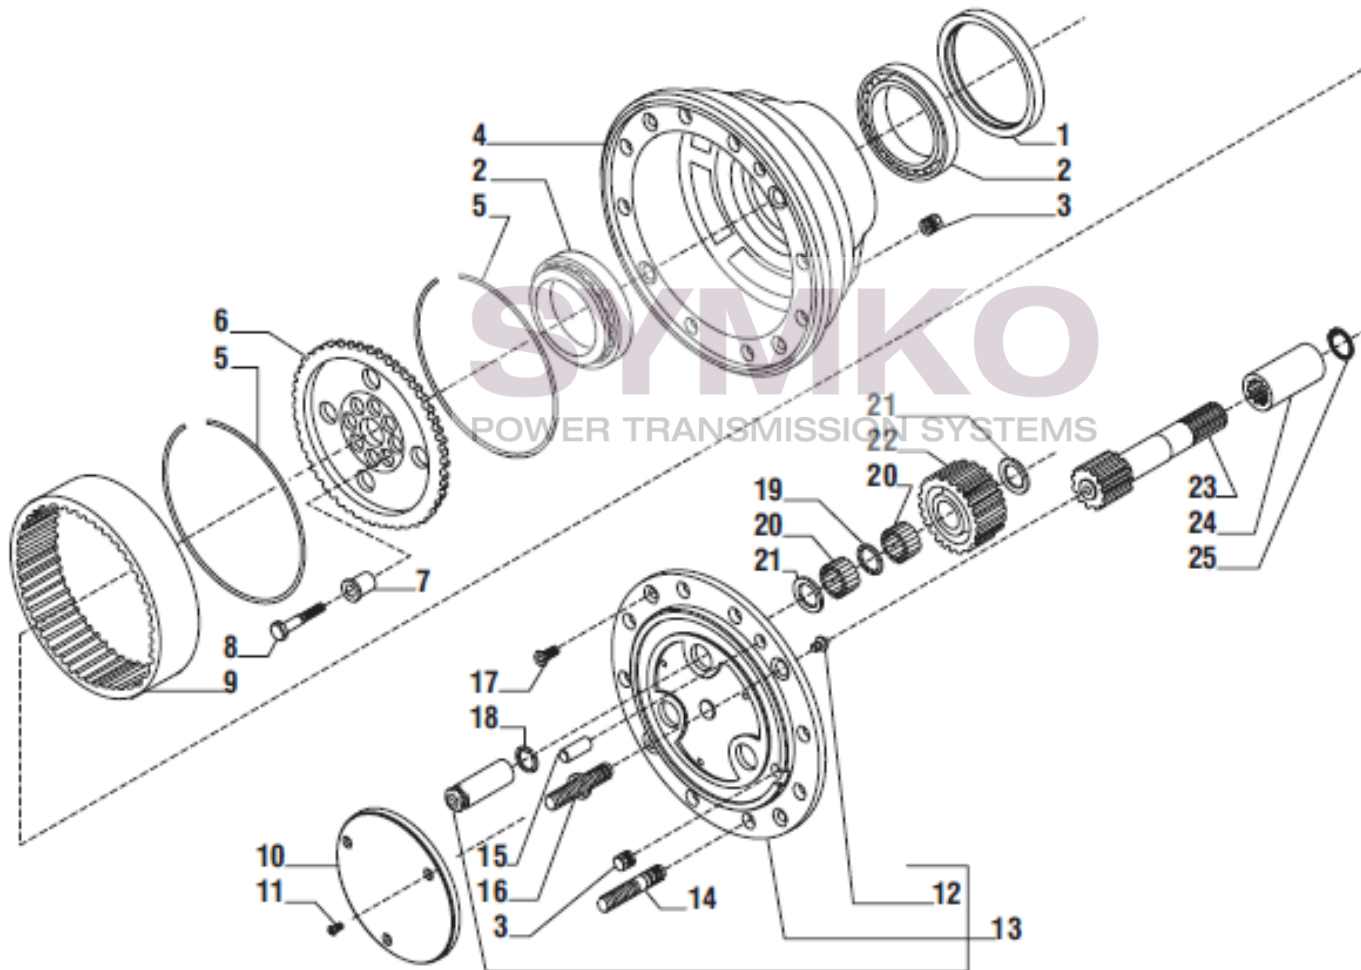

VUES PONT CARRARO N°138094

Vue N°7

SYMKO – Parc d’activité de Tournebride – 23 Rue de la Guillauderie 44118
LA CHEVROLIERE

Tél : 02 51 70 13 13 - fax : 02 51 70 04 04

contact@symko.fr

www.symko.fr