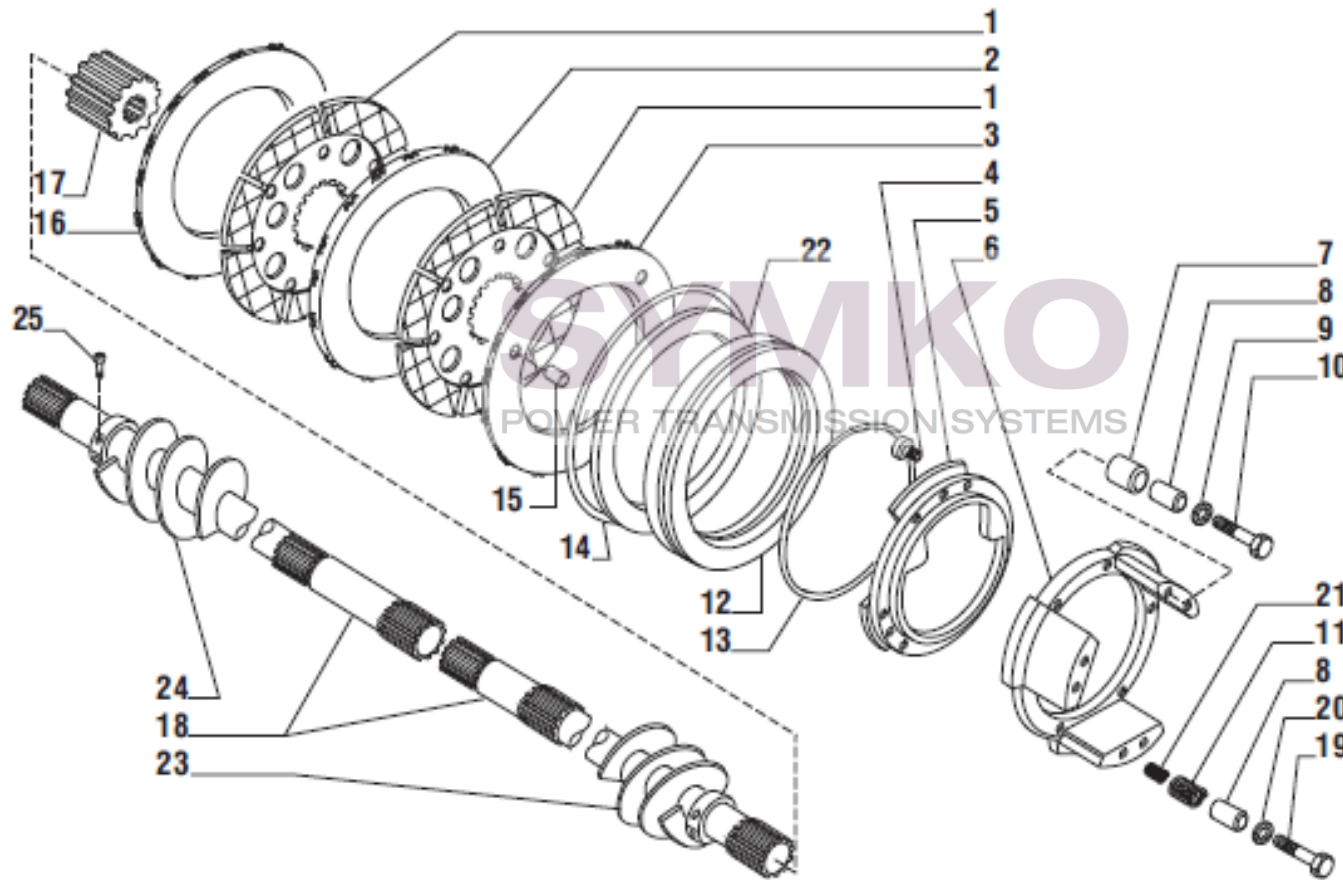

VUES PONT CARRARO N°138094

Vue N°5

SYMKO – Parc d'activité de Tournebride – 23 Rue de la Guillauderie 44118
LA CHEVROLIERE

Tél : 02 51 70 13 13 - fax : 02 51 70 04 04

contact@symko.fr

www.symko.fr