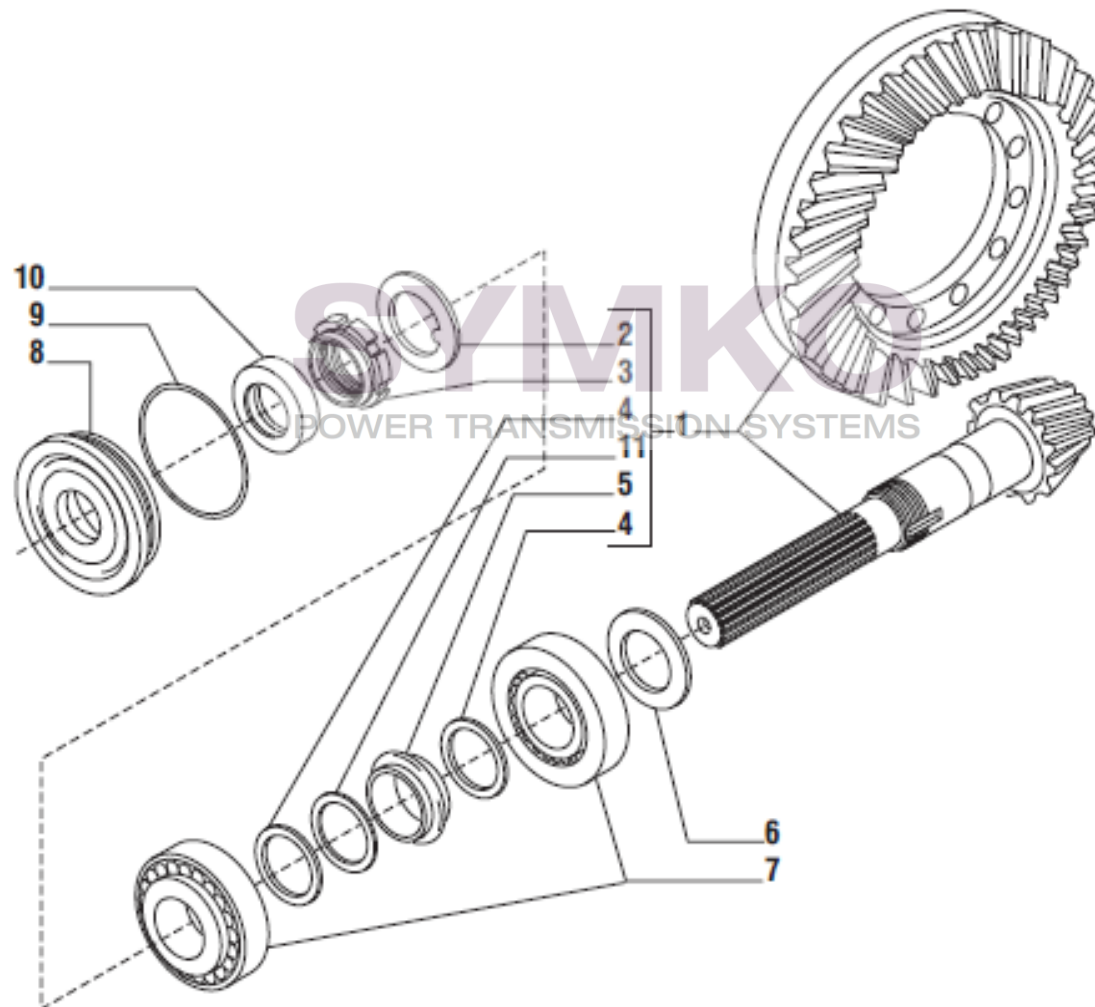

VUES PONT CARRARO N°138094

Vue N°2

SYMKO – Parc d’activité de Tournebride – 23 Rue de la Guillauderie 44118
LA CHEVROLIERE

Tél : 02 51 70 13 13 - fax : 02 51 70 04 04

contact@symko.fr

www.symko.fr