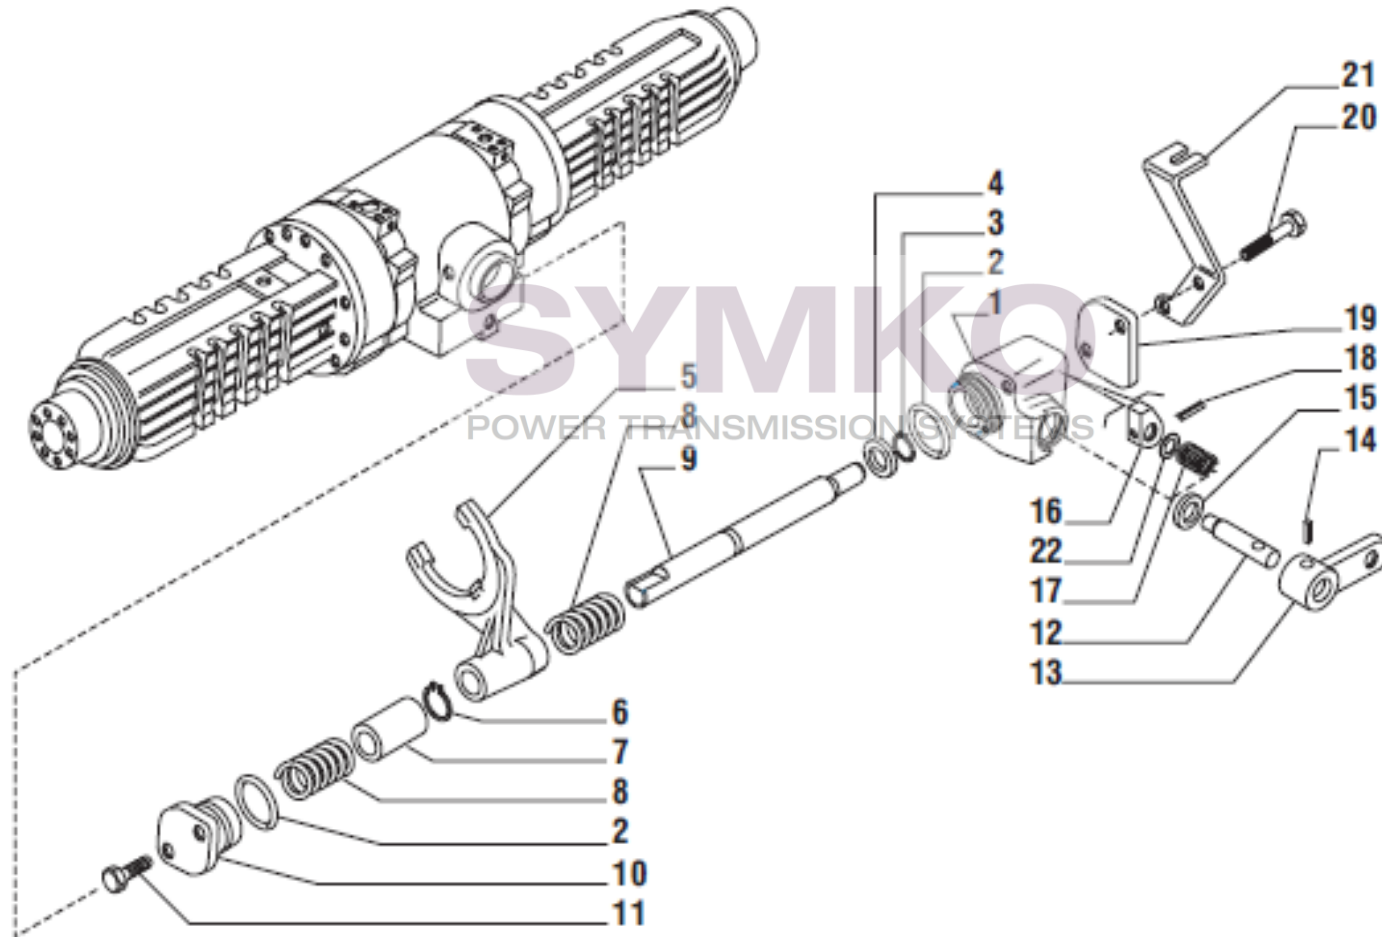

Vue N°3

SYMKO – Parc d’activité de Tournebride – 23 Rue de la Guillauderie 44118
LA CHEVROLIERE

Tél : 02 51 70 13 13 - fax : 02 51 70 04 04

contact@symko.fr

www.symko.fr

VUES PONT CARRARO N°138094

Vue N°4

SYMKO – Parc d’activité de Tournebride – 23 Rue de la Guillauderie 44118
LA CHEVROLIERE