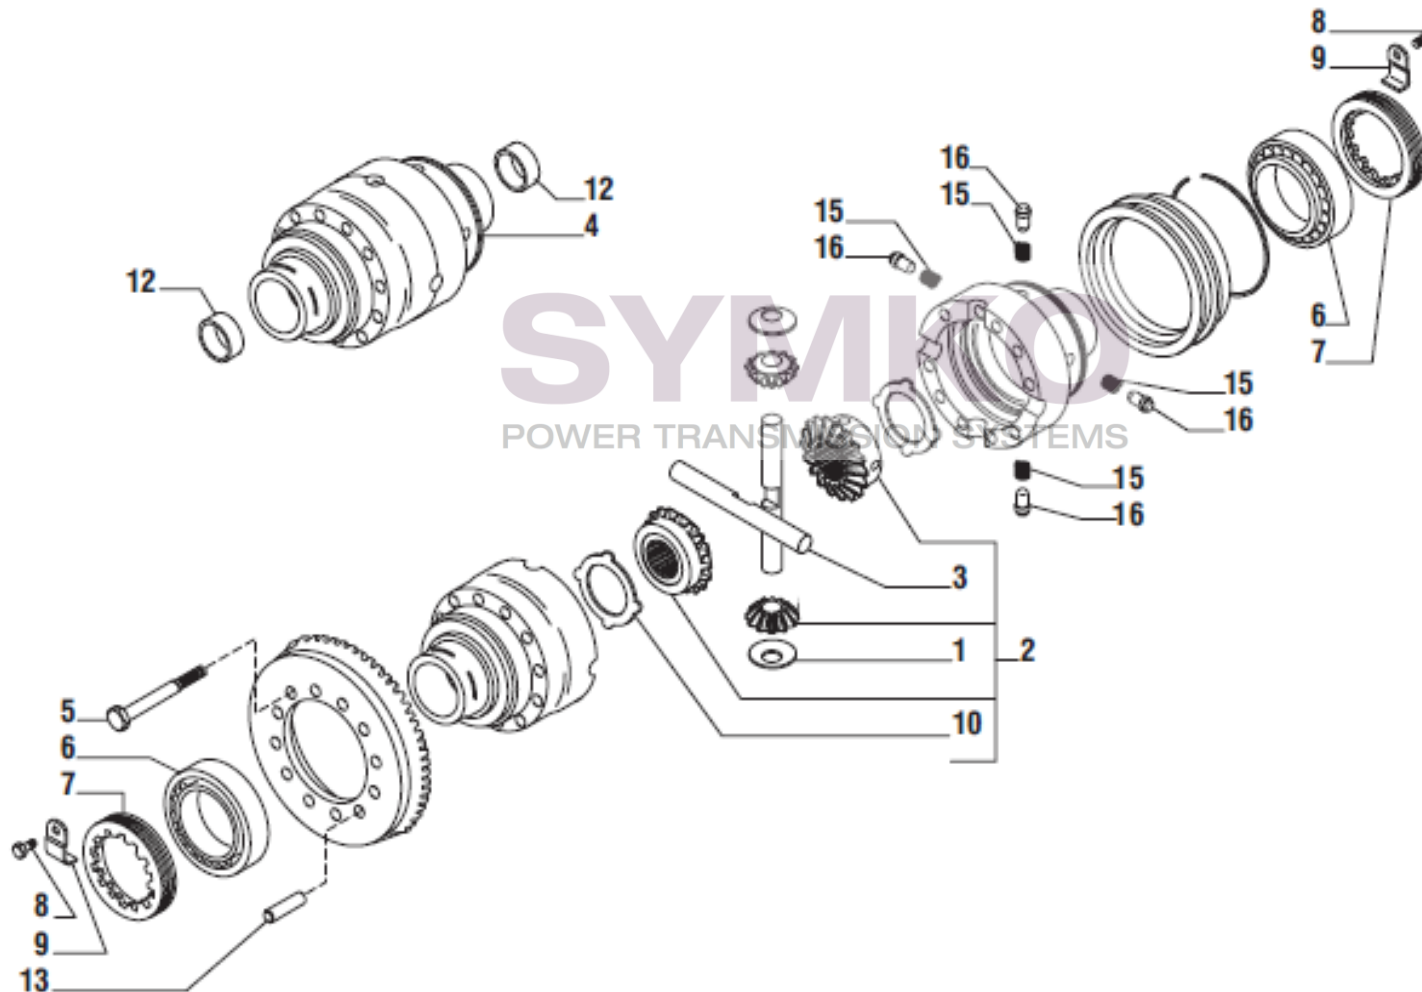

SYMKO

POWER TRANSMISSION SYSTEMS

VUES PONT CARRARO N°138094

Vue N°3

SYMKO – Parc d’activité de Tournebride – 23 Rue de la Guillauderie 44118
LA CHEVROLIERE

Tél : 02 51 70 13 13 - fax : 02 51 70 04 04

contact@symko.fr

www.symko.fr