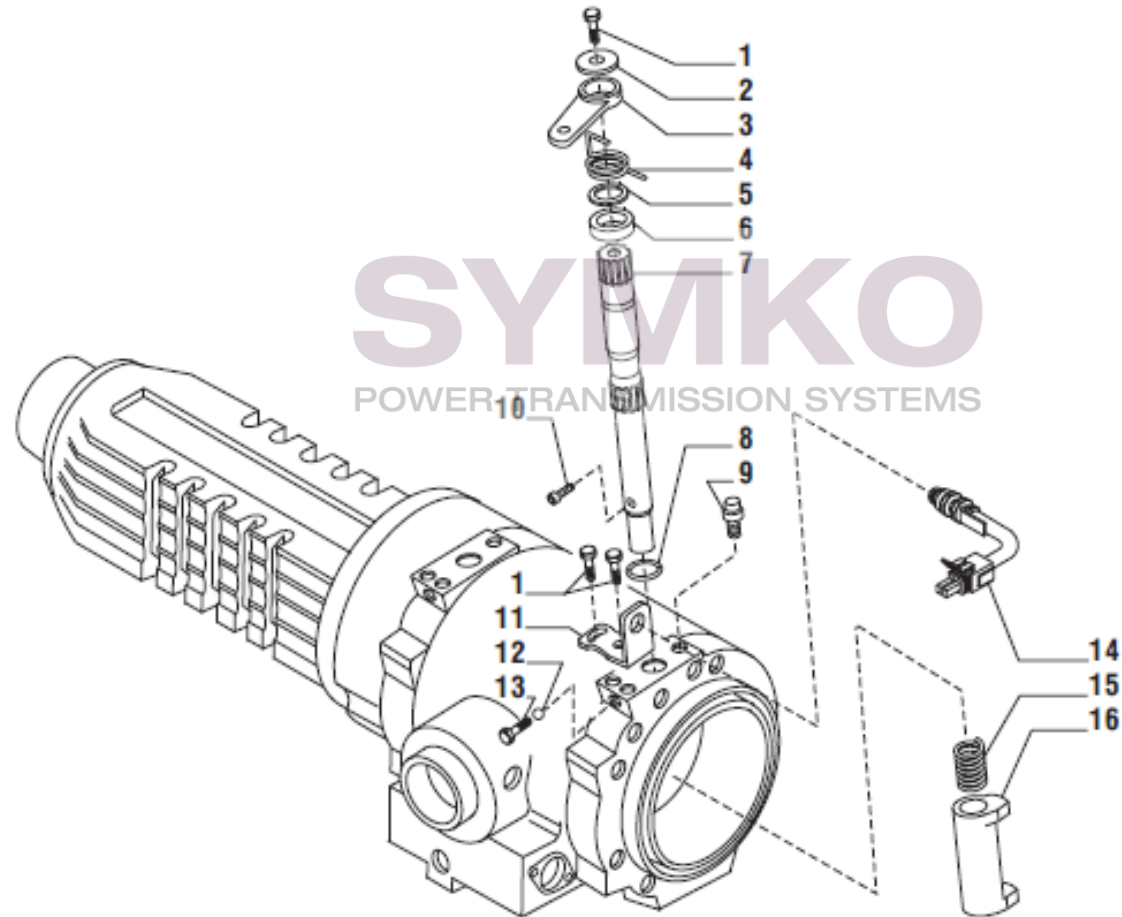

contact@symko.fr

www.symko.fr

SYMKO

POWER TRANSMISSION SYSTEMS

VUES PONT CARRARO N°138094

Vue N°6

SYMKO – Parc d’activité de Tournebride – 23 Rue de la Guillauderie 44118
LA CHEVROLIERE

Tél : 02 51 70 13 13 - fax : 02 51 70 04 04