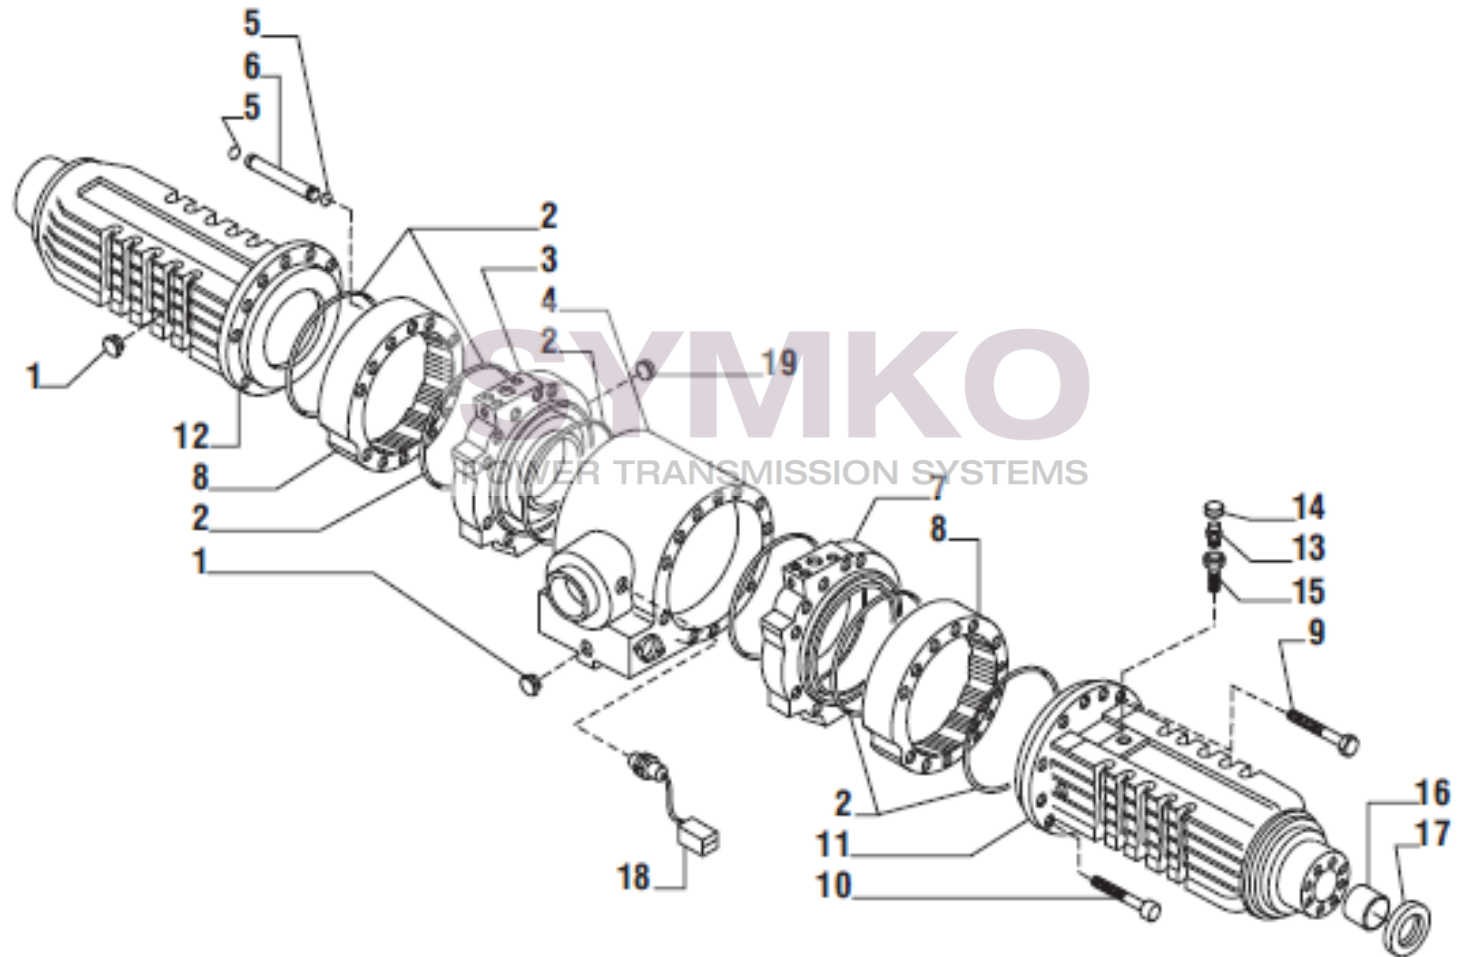

VUES PONT CARRARO N°138094

Vue N°1

SYMKO – Parc d'activité de Tournebride – 23 Rue de la Guillauderie 44118
LA CHEVROLIERE

Tél : 02 51 70 13 13 - fax : 02 51 70 04 04

contact@symko.fr

www.symko.fr

VUES PONT CARRARO N°138094