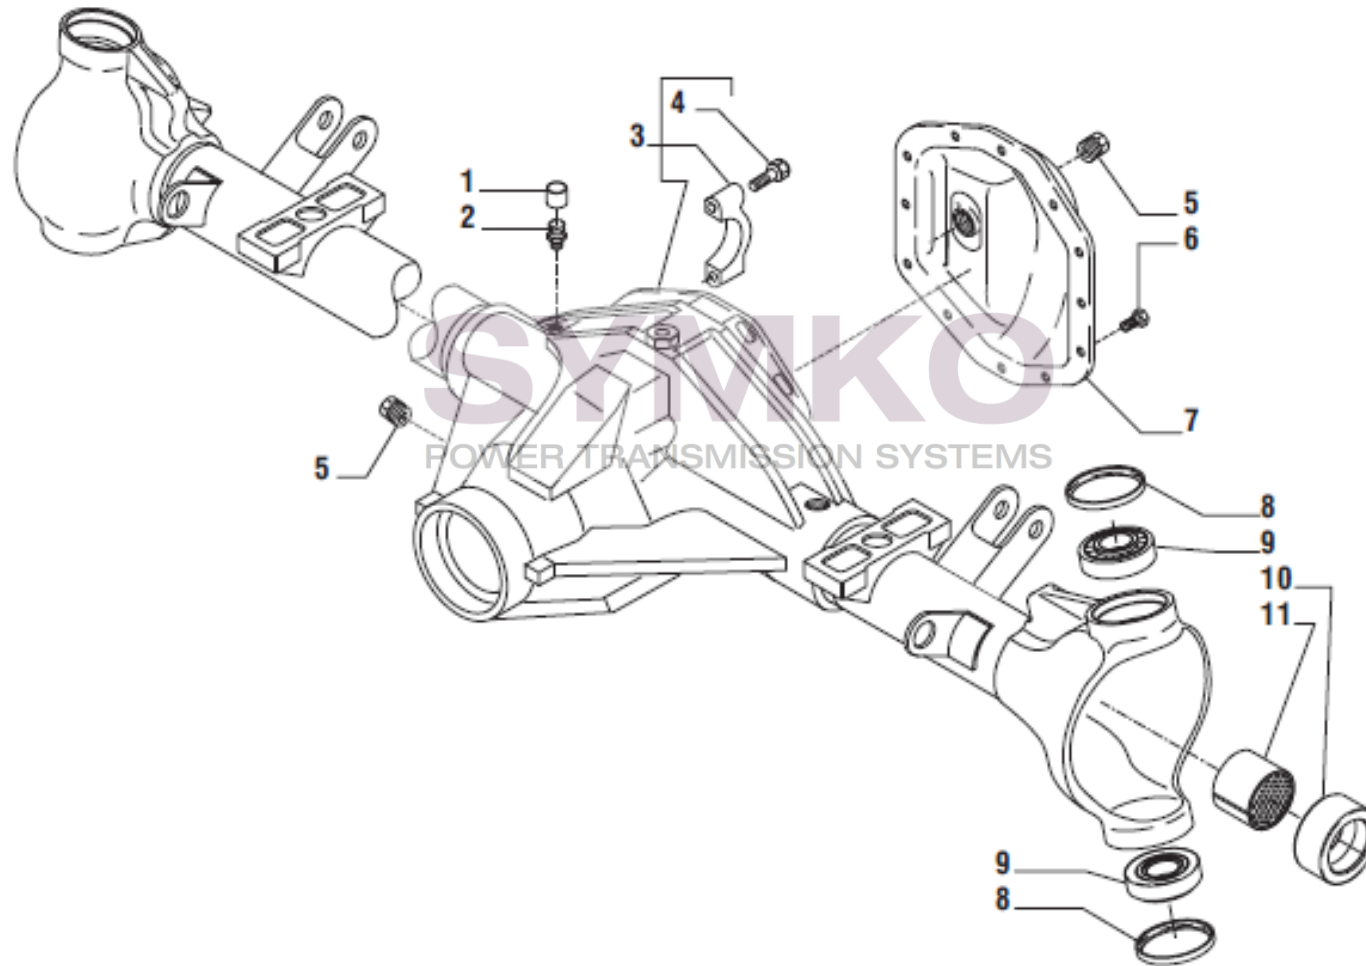

SYMKO

POWER TRANSMISSION SYSTEMS

VUES PONT CARRARO N°138107

Vue N°1

SYMKO – Parc d’activité de Tournebride – 23 Rue de la Guillauderie 44118
LA CHEVROLIERE

Tél : 02 51 70 13 13 - fax : 02 51 70 04 04

contact@symko.fr

www.symko.fr