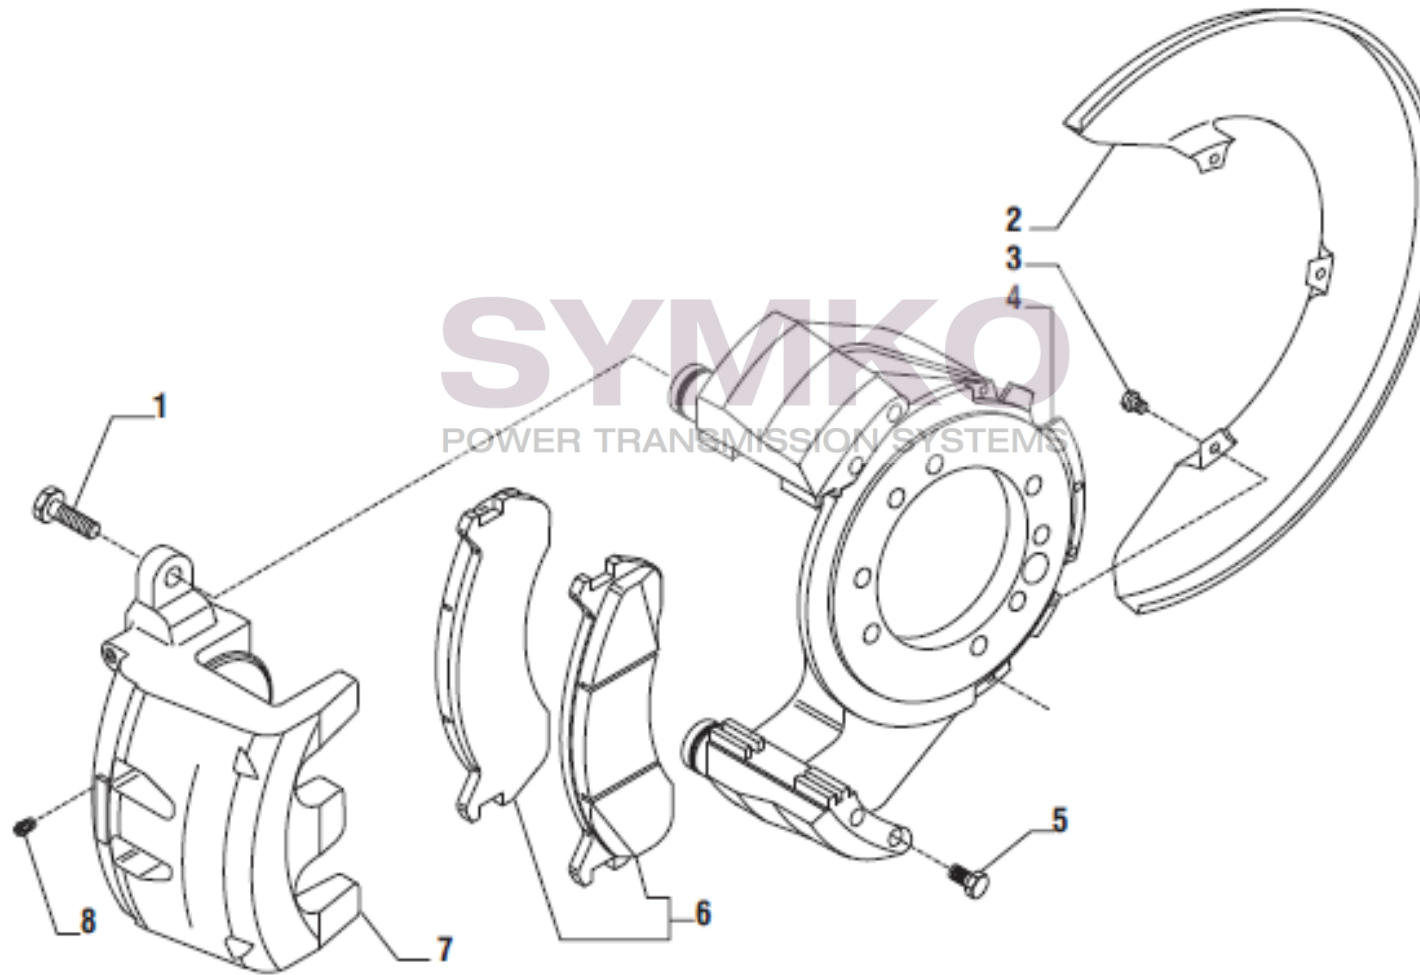

VUES PONT CARRARO N°138107

Vue N°7

SYMKO – Parc d'activité de Tournebride – 23 Rue de la Guillauderie 44118
LA CHEVROLIERE

Tél : 02 51 70 13 13 - fax : 02 51 70 04 04

contact@symko.fr

www.symko.fr