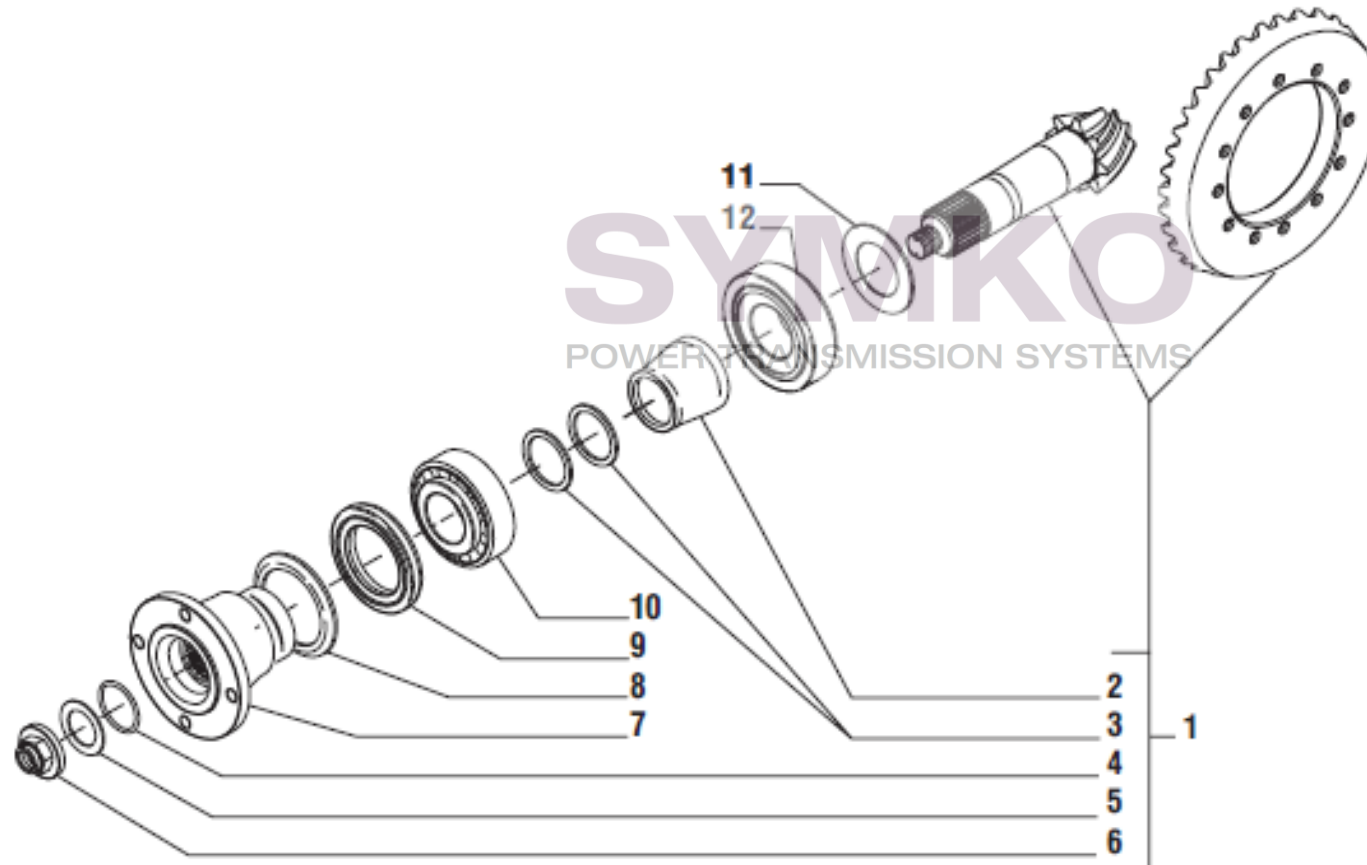

VUES PONT CARRARO N°138107

Vue N°3

SYMKO – Parc d'activité de Tournebride – 23 Rue de la Guillauderie 44118
LA CHEVROLIERE

Tél : 02 51 70 13 13 - fax : 02 51 70 04 04

contact@symko.fr

www.symko.fr