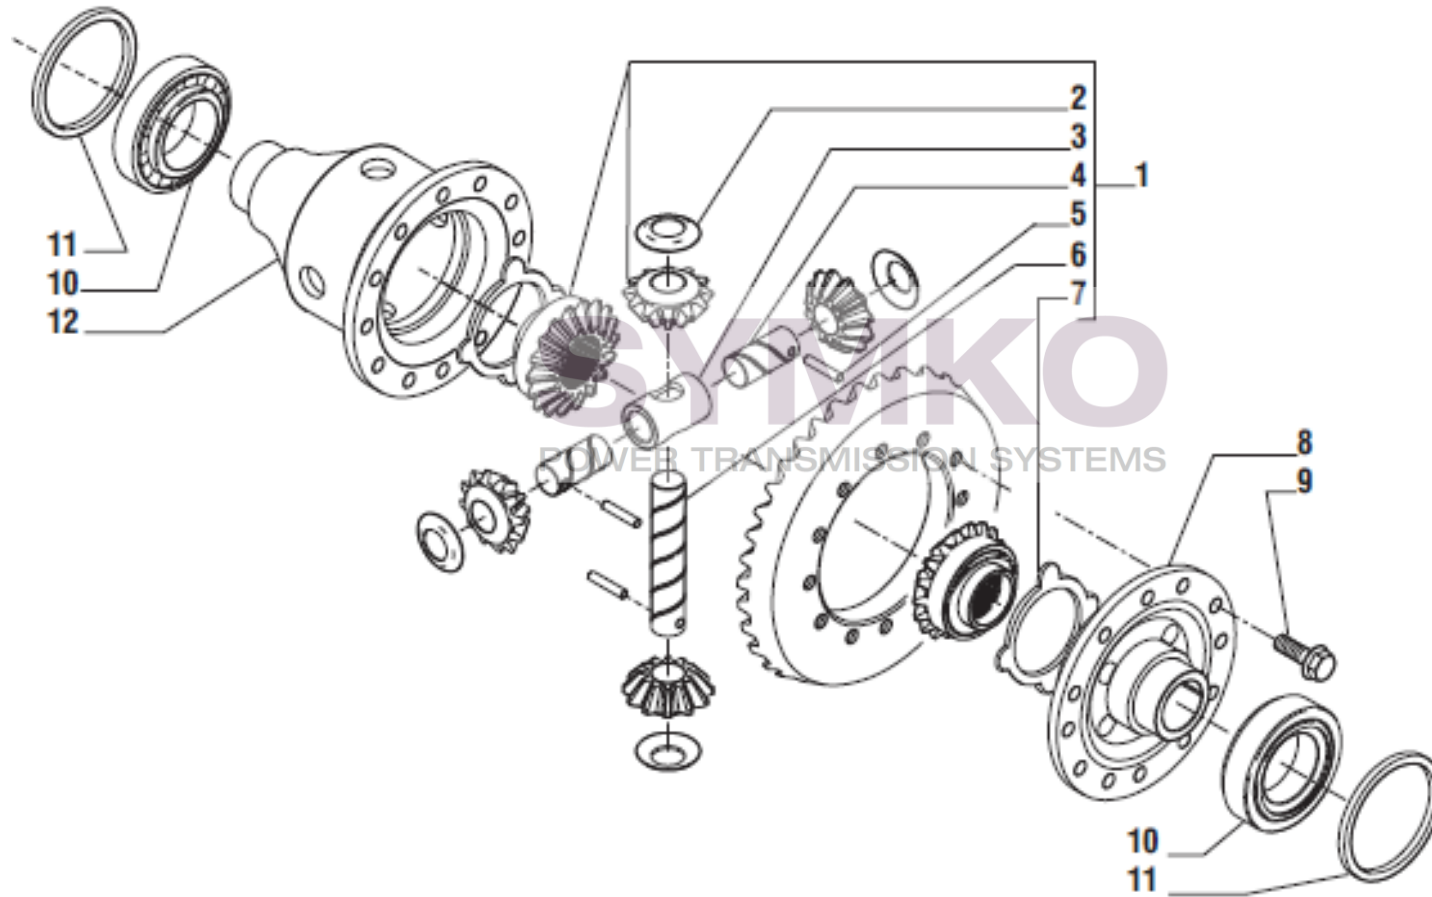

VUES PONT CARRARO N°138107

Vue N°4

SYMKO – Parc d’activité de Tournebride – 23 Rue de la Guillauderie 44118
LA CHEVROLIERE

Tél : 02 51 70 13 13 - fax : 02 51 70 04 04

contact@symko.fr

www.symko.fr