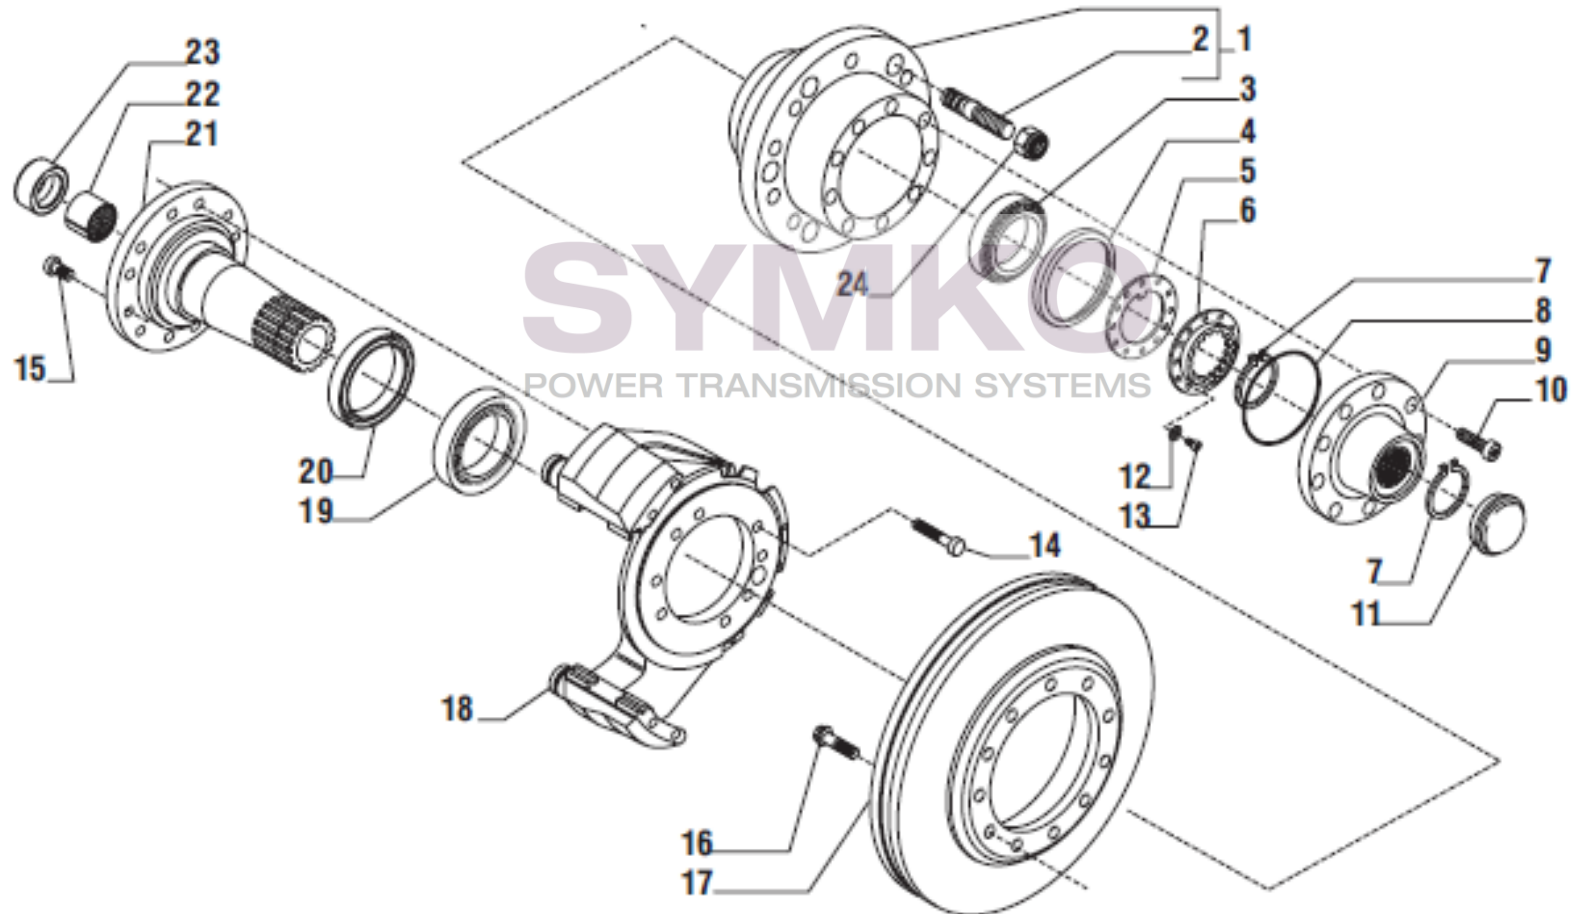

VUES PONT CARRARO N°138107

Vue N°6

SYMKO – Parc d’activité de Tournebride – 23 Rue de la Guillauderie 44118
LA CHEVROLIERE

Tél : 02 51 70 13 13 - fax : 02 51 70 04 04

contact@symko.fr

www.symko.fr