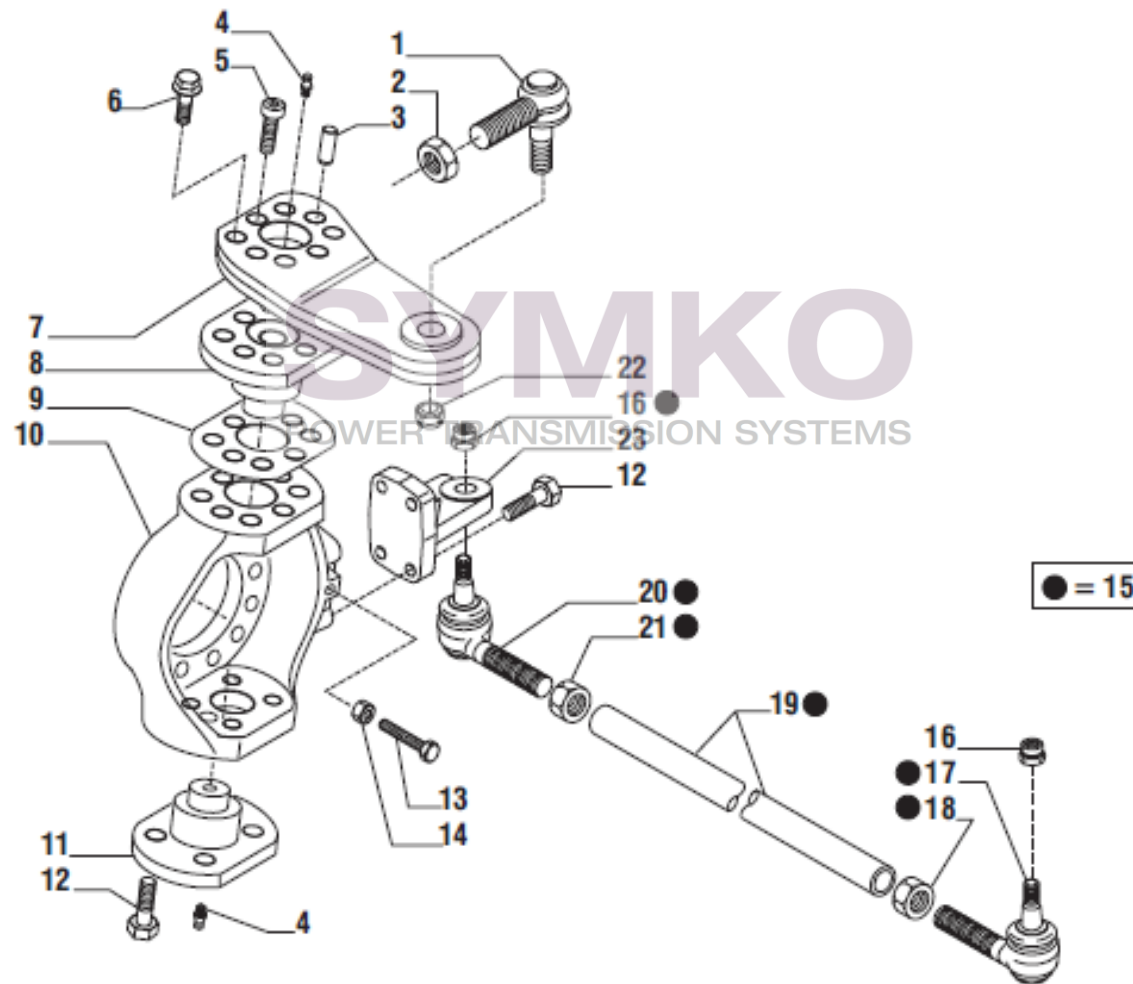

www.symko.fr

VUES PONT CARRARO N°138107

Vue N°2

SYMKO – Parc d’activité de Tournebride – 23 Rue de la Guillauderie 44118
LA CHEVROLIERE

Tél : 02 51 70 13 13 - fax : 02 51 70 04 04

contact@symko.fr

www.symko.fr