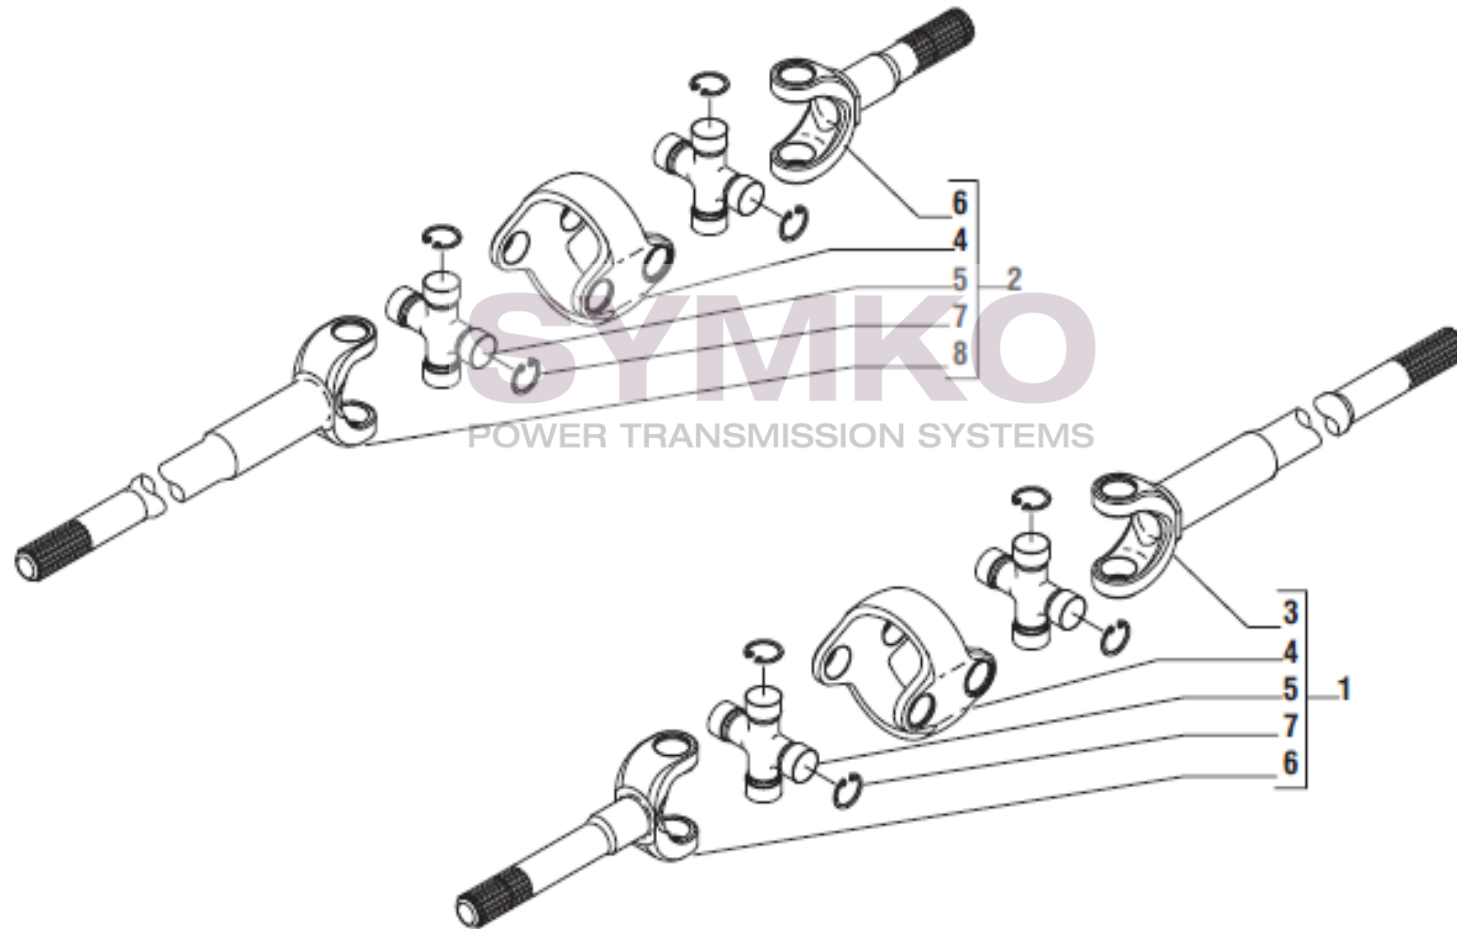

Vue N°4

SYMKO – Parc d’activité de Tournebride – 23 Rue de la Guillauderie 44118
LA CHEVROLIERE

Tél : 02 51 70 13 13 - fax : 02 51 70 04 04

contact@symko.fr

www.symko.fr

VUES PONT CARRARO N°138107

Vue N°5

SYMKO – Parc d’activité de Tournebride – 23 Rue de la Guillauderie 44118
LA CHEVROLIERE