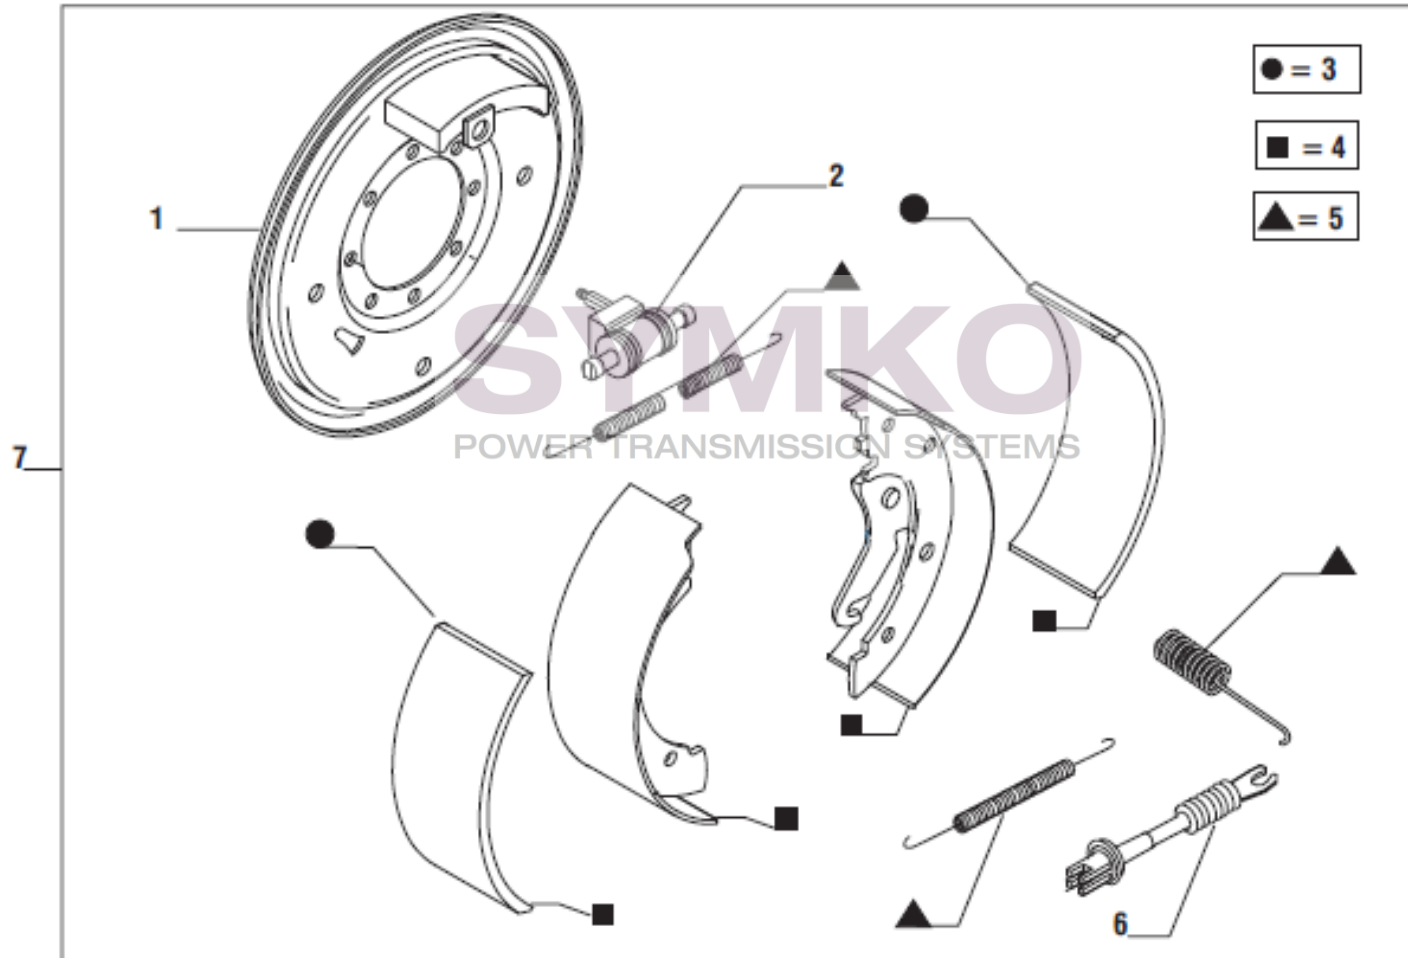

Vue N°4

SYMKO – Parc d’activité de Tournebride – 23 Rue de la Guillauderie 44118
LA CHEVROLIERE

Tél : 02 51 70 13 13 - fax : 02 51 70 04 04

contact@symko.fr

www.symko.fr

VUES PONT CARRARO N°138108

Vue N°5

SYMKO – Parc d'activité de Tournebride – 23 Rue de la Guillauderie 44118
LA CHEVROLIERE