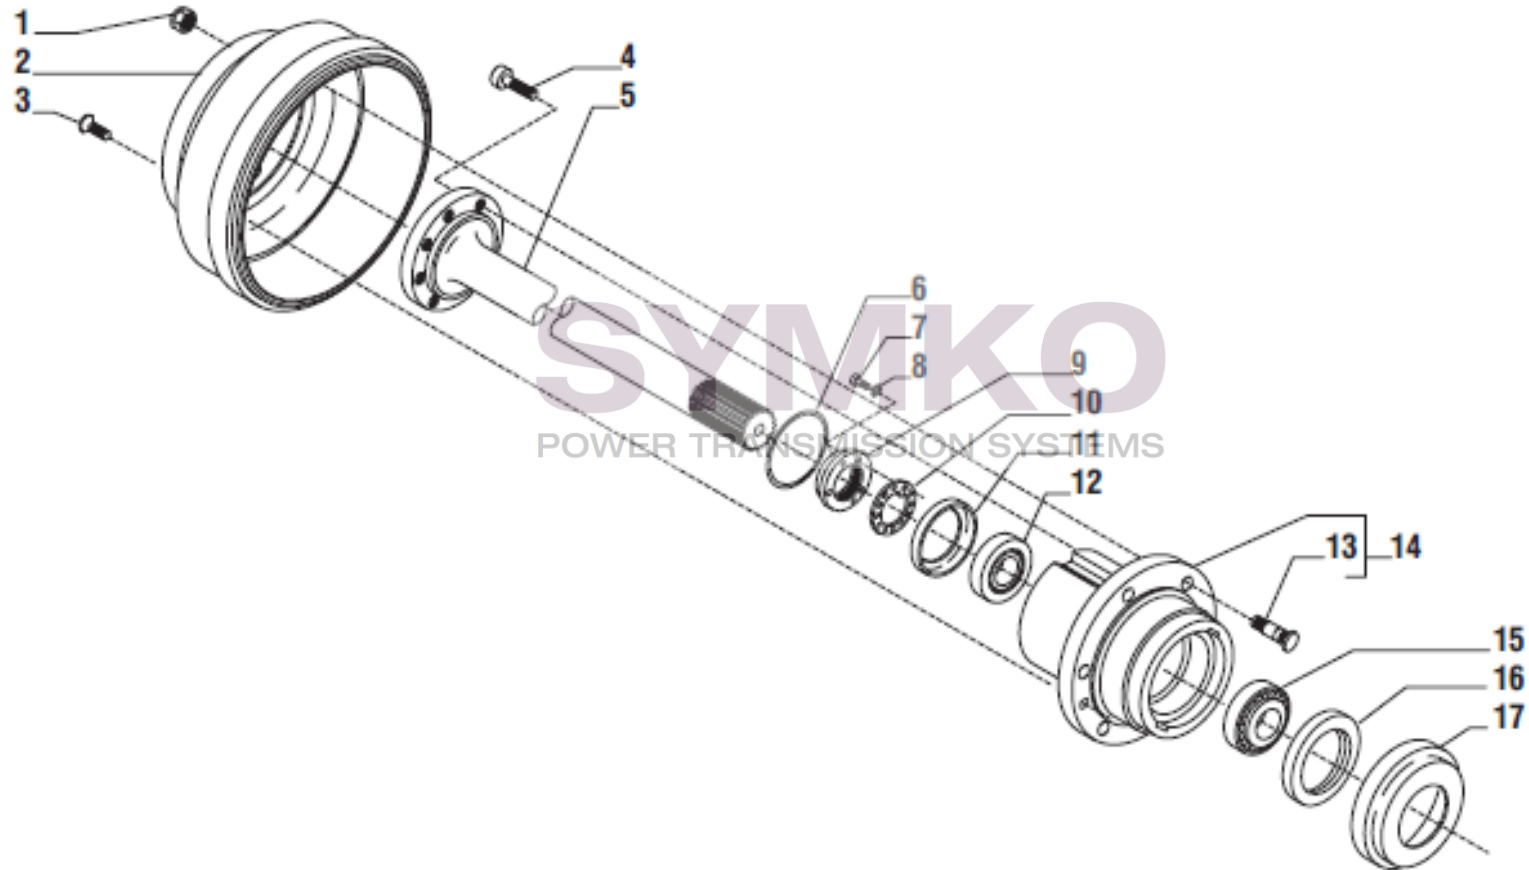

VUES PONT CARRARO N°138108

Vue N°4

SYMKO – Parc d’activité de Tournebride – 23 Rue de la Guillauderie 44118
LA CHEVROLIERE

Tél : 02 51 70 13 13 - fax : 02 51 70 04 04

contact@symko.fr

www.symko.fr