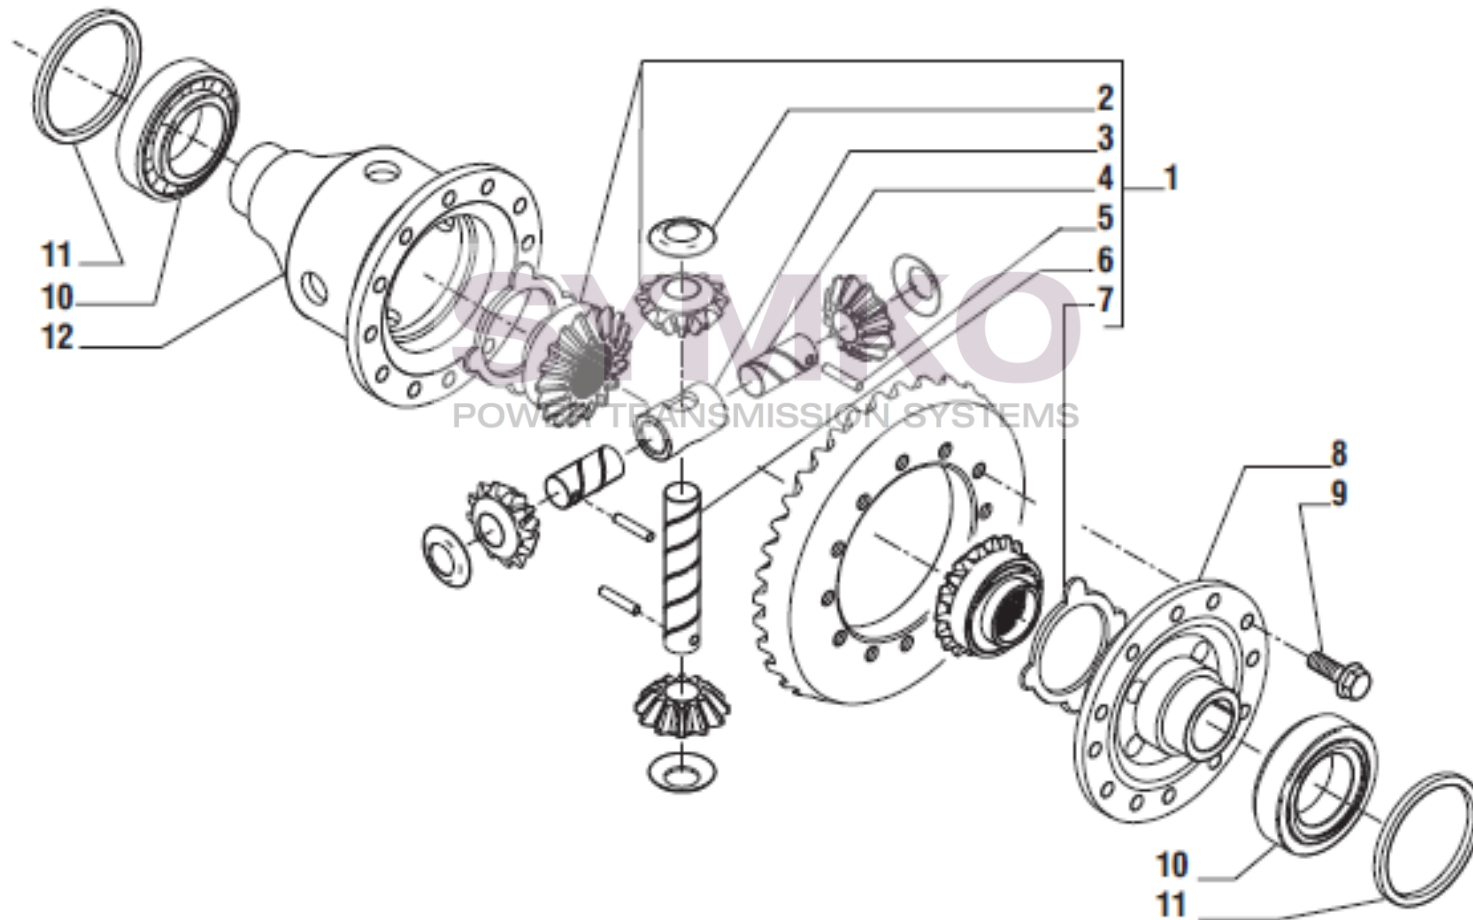

VUES PONT CARRARO N°138108

Vue N°3

SYMKO – Parc d’activité de Tournebride – 23 Rue de la Guillauderie 44118
LA CHEVROLIERE

Tél : 02 51 70 13 13 - fax : 02 51 70 04 04

contact@symko.fr

www.symko.fr