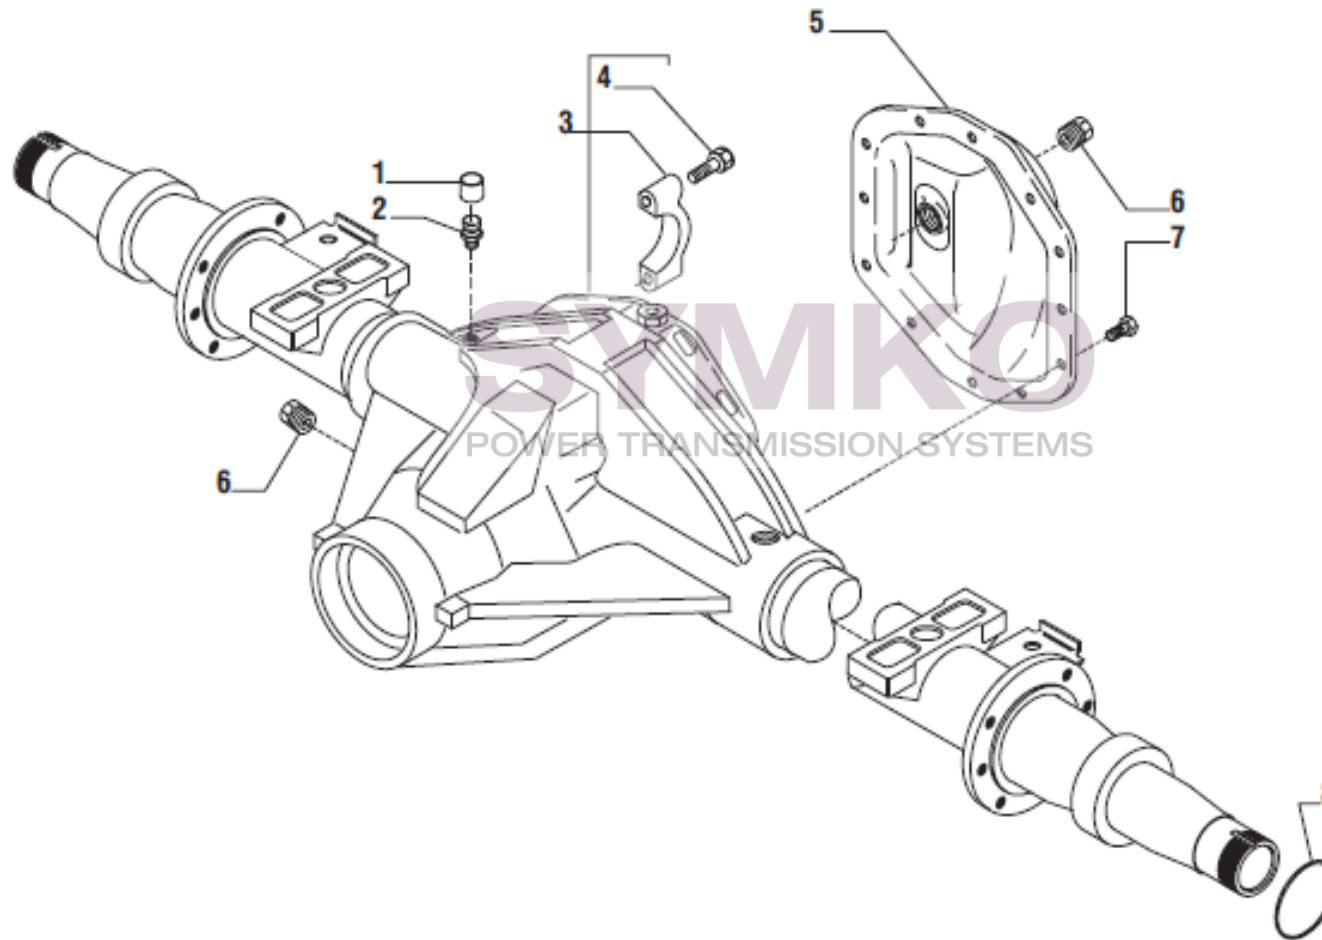

SYMKO

POWER TRANSMISSION SYSTEMS

VUES PONT CARRARO N°138108

Vue N°1

SYMKO – Parc d’activité de Tournebride – 23 Rue de la Guillauderie 44118
LA CHEVROLIERE

Tél : 02 51 70 13 13 - fax : 02 51 70 04 04

contact@symko.fr

www.symko.fr