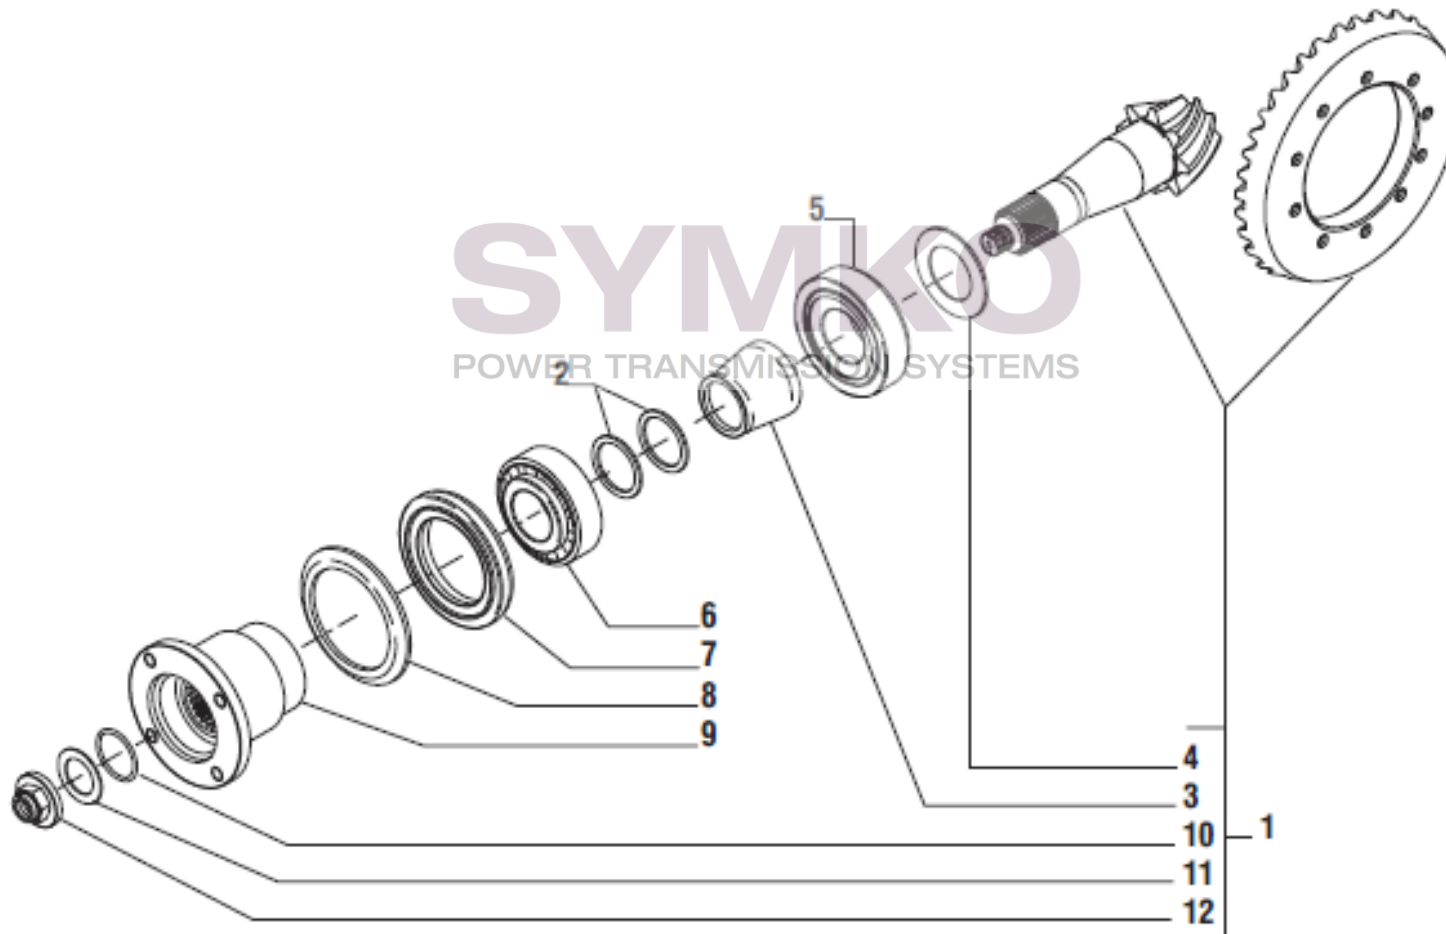

www.symko.fr

VUES PONT CARRARO N°138108

Vue N°2

SYMKO – Parc d’activité de Tournebride – 23 Rue de la Guillauderie 44118
LA CHEVROLIERE

Tél : 02 51 70 13 13 - fax : 02 51 70 04 04

contact@symko.fr

www.symko.fr