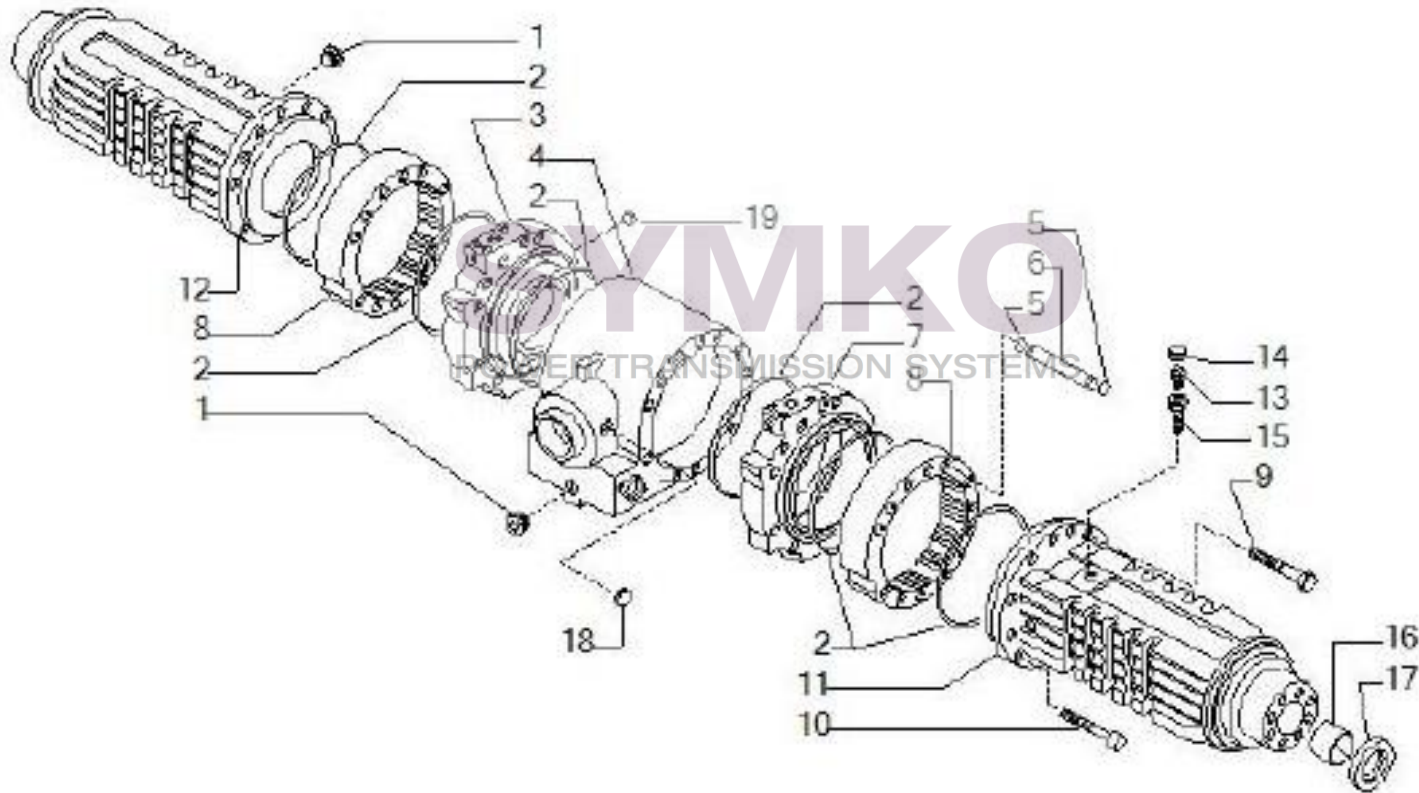

VUES PONT CARRARO N°138111

Vue N°2

SYMKO – Parc d’activité de Tournebride – 23 Rue de la Guillauderie 44118
LA CHEVROLIERE

Tél : 02 51 70 13 13 - fax : 02 51 70 04 04

contact@symko.fr

www.symko.fr