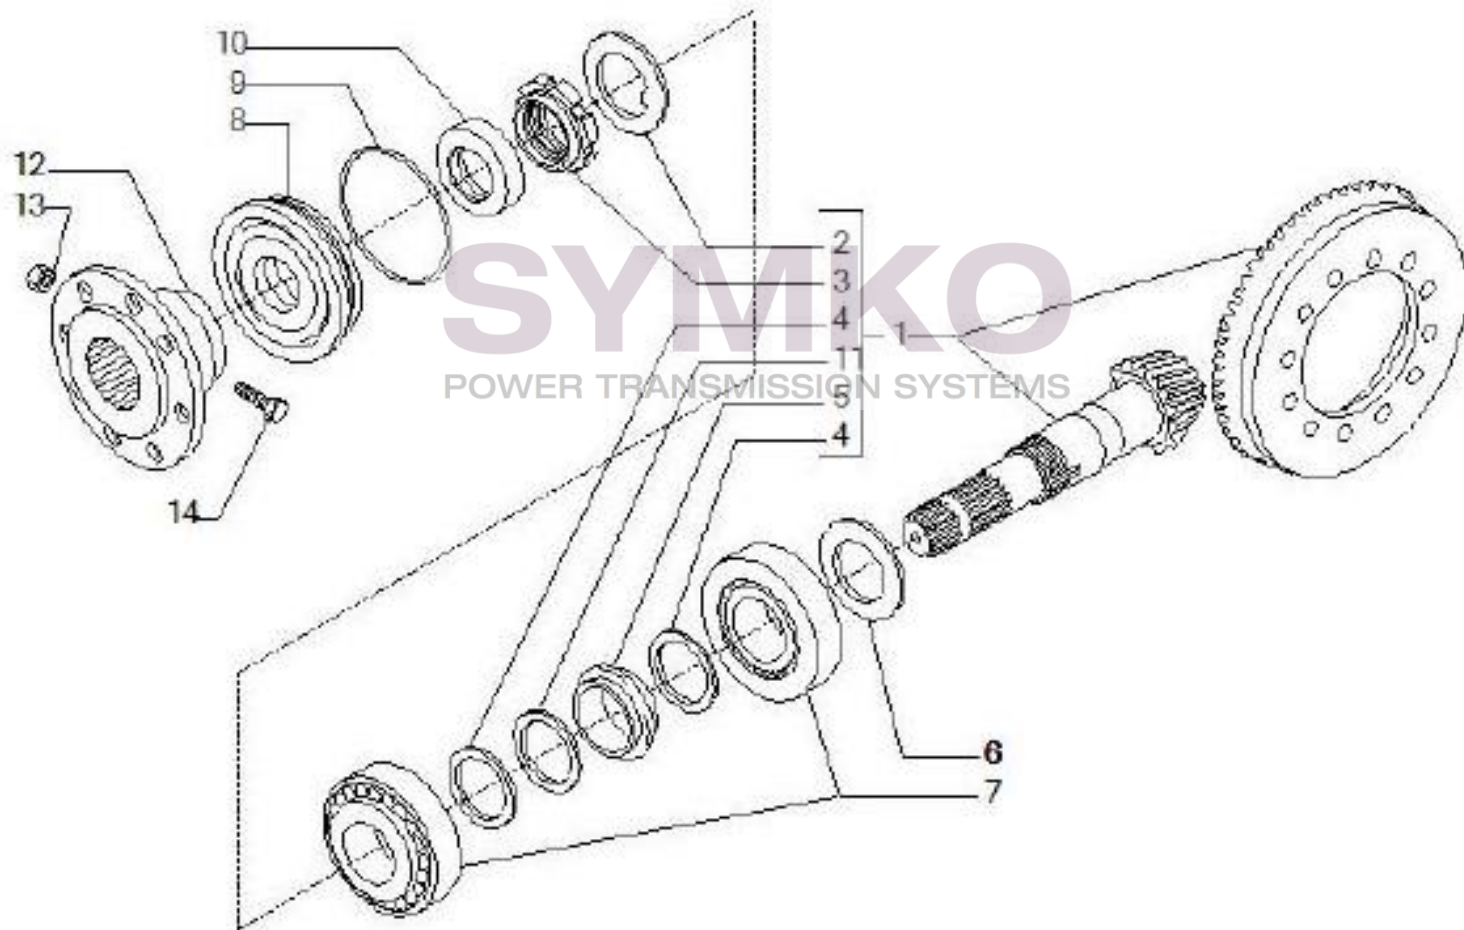

Vue N°2

SYMKO – Parc d’activité de Tournebride – 23 Rue de la Guillauderie 44118
LA CHEVROLIERE

Tél : 02 51 70 13 13 - fax : 02 51 70 04 04

contact@symko.fr

www.symko.fr

VUES PONT CARRARO N°138111

Vue N°3

SYMKO – Parc d’activité de Tournebride – 23 Rue de la Guillauderie 44118
LA CHEVROLIERE