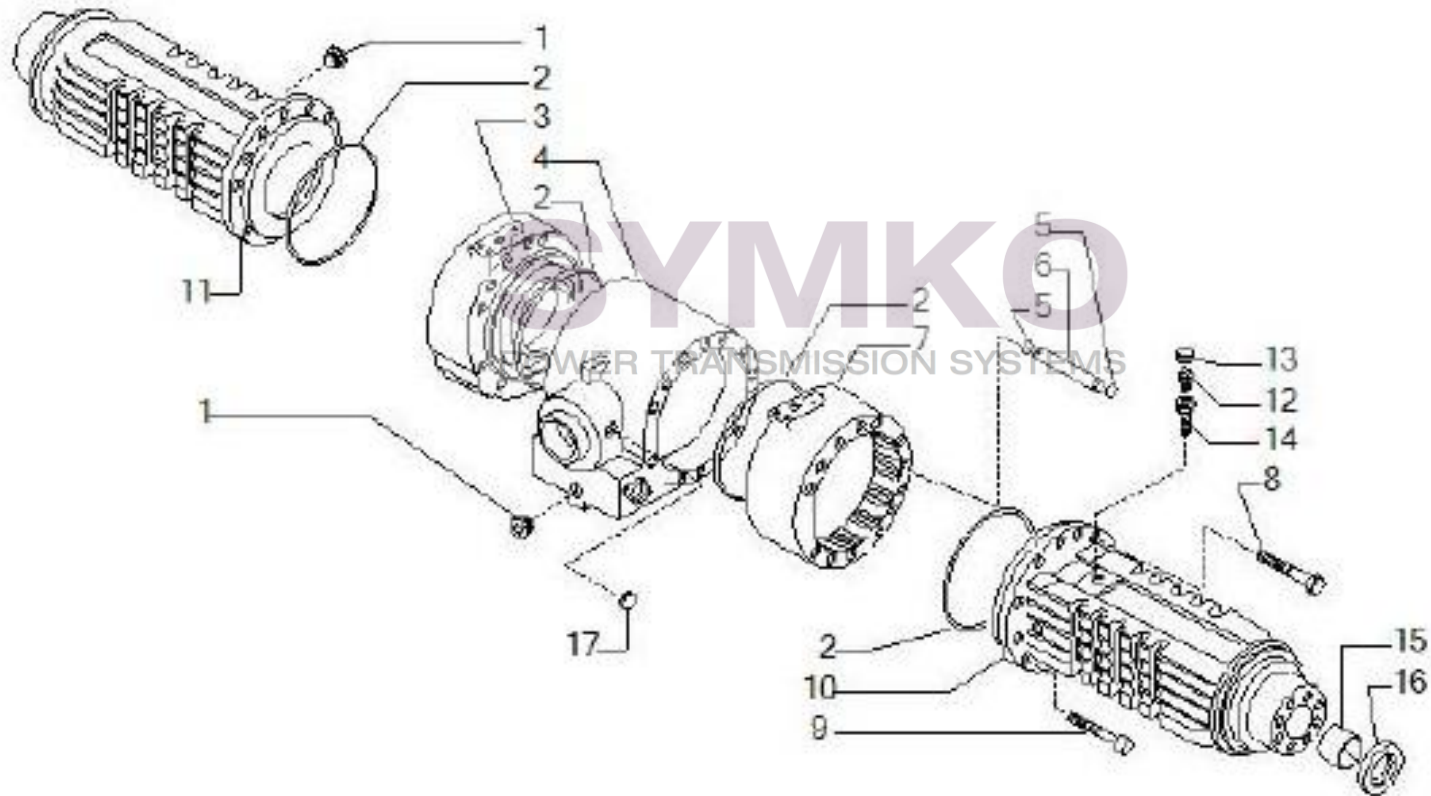

VUES PONT CARRARO N°138111

Vue N°1

SYMKO – Parc d'activité de Tournebride – 23 Rue de la Guillauderie 44118
LA CHEVROLIERE

Tél : 02 51 70 13 13 - fax : 02 51 70 04 04

contact@symko.fr

www.symko.fr

VUES PONT CARRARO N°138111