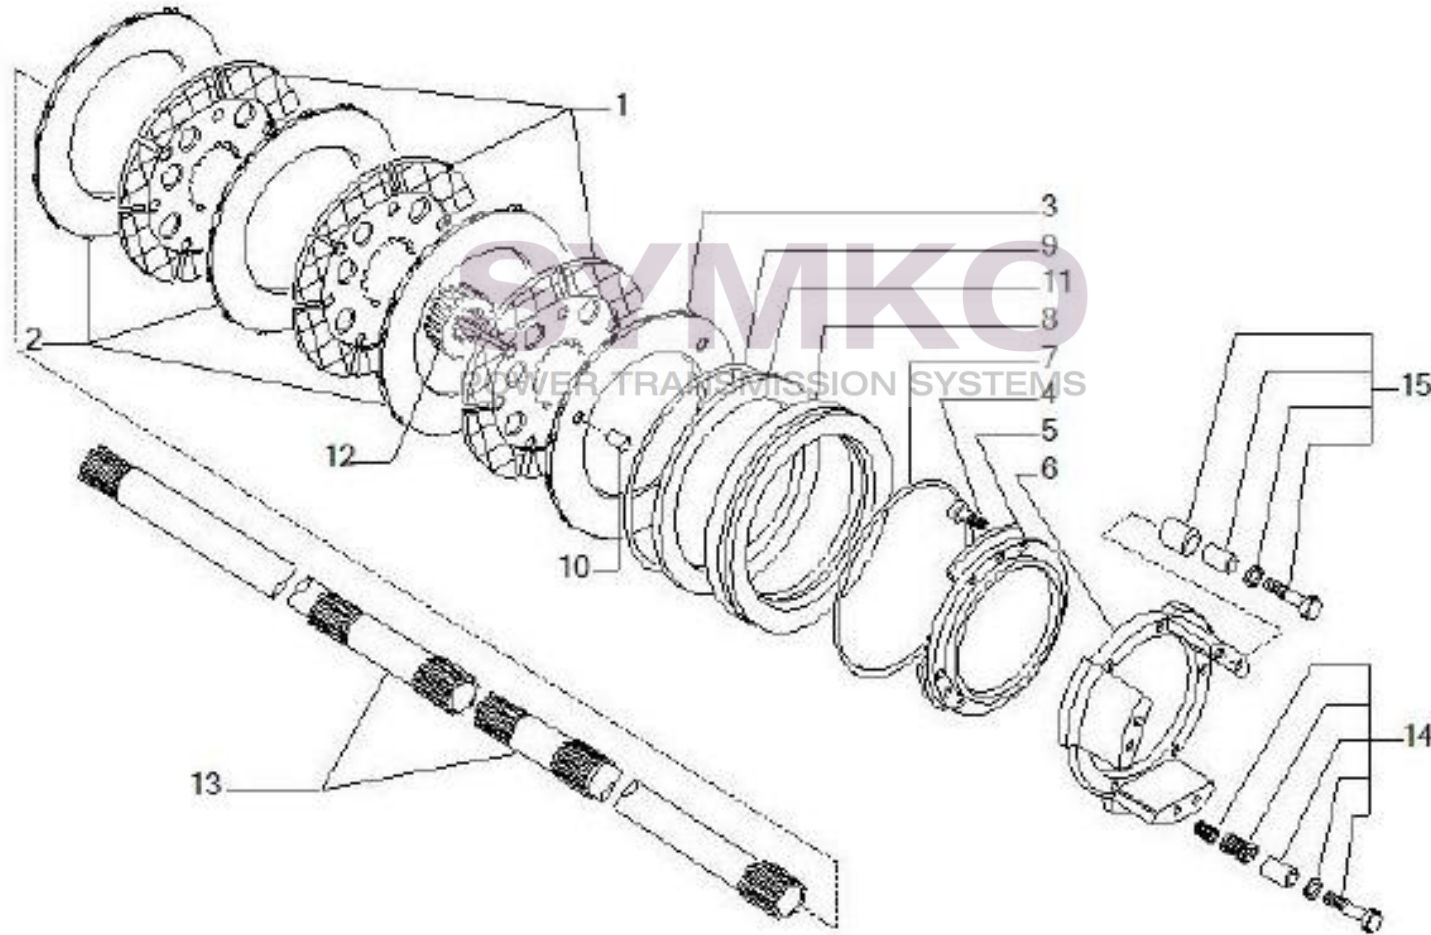

VUES PONT CARRARO N°138111

Vue N°6

SYMKO – Parc d'activité de Tournebride – 23 Rue de la Guillauderie 44118
LA CHEVROLIERE

Tél : 02 51 70 13 13 - fax : 02 51 70 04 04

contact@symko.fr

www.symko.fr