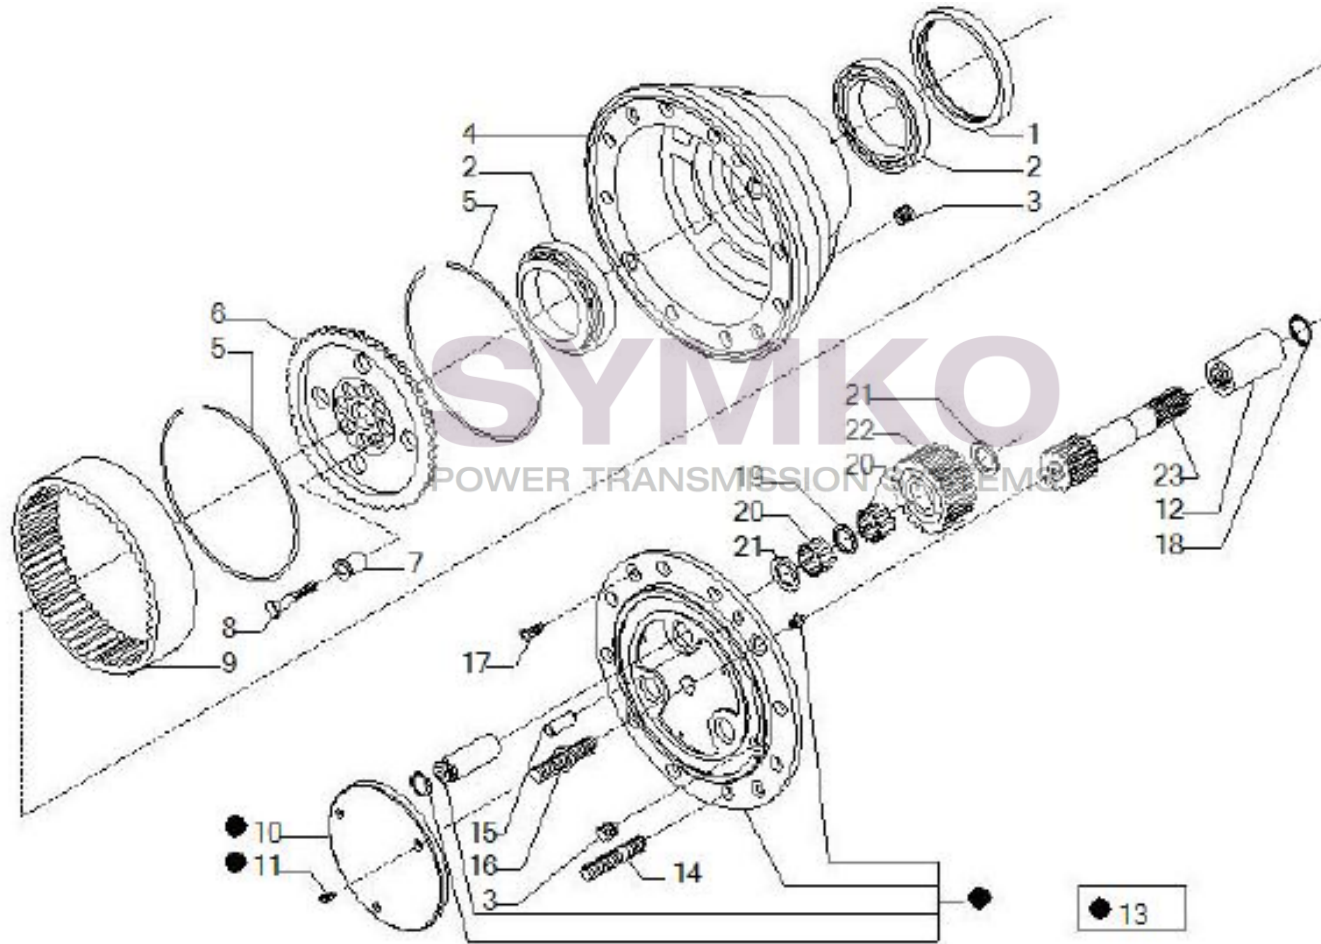

Vue N°8

SYMKO – Parc d’activité de Tournebride – 23 Rue de la Guillauderie 44118
LA CHEVROLIERE

Tél : 02 51 70 13 13 - fax : 02 51 70 04 04

contact@symko.fr

www.symko.fr

VUES PONT CARRARO N°138111

Vue N°9

SYMKO – Parc d'activité de Tournebride – 23 Rue de la Guillauderie 44118
LA CHEVROLIERE