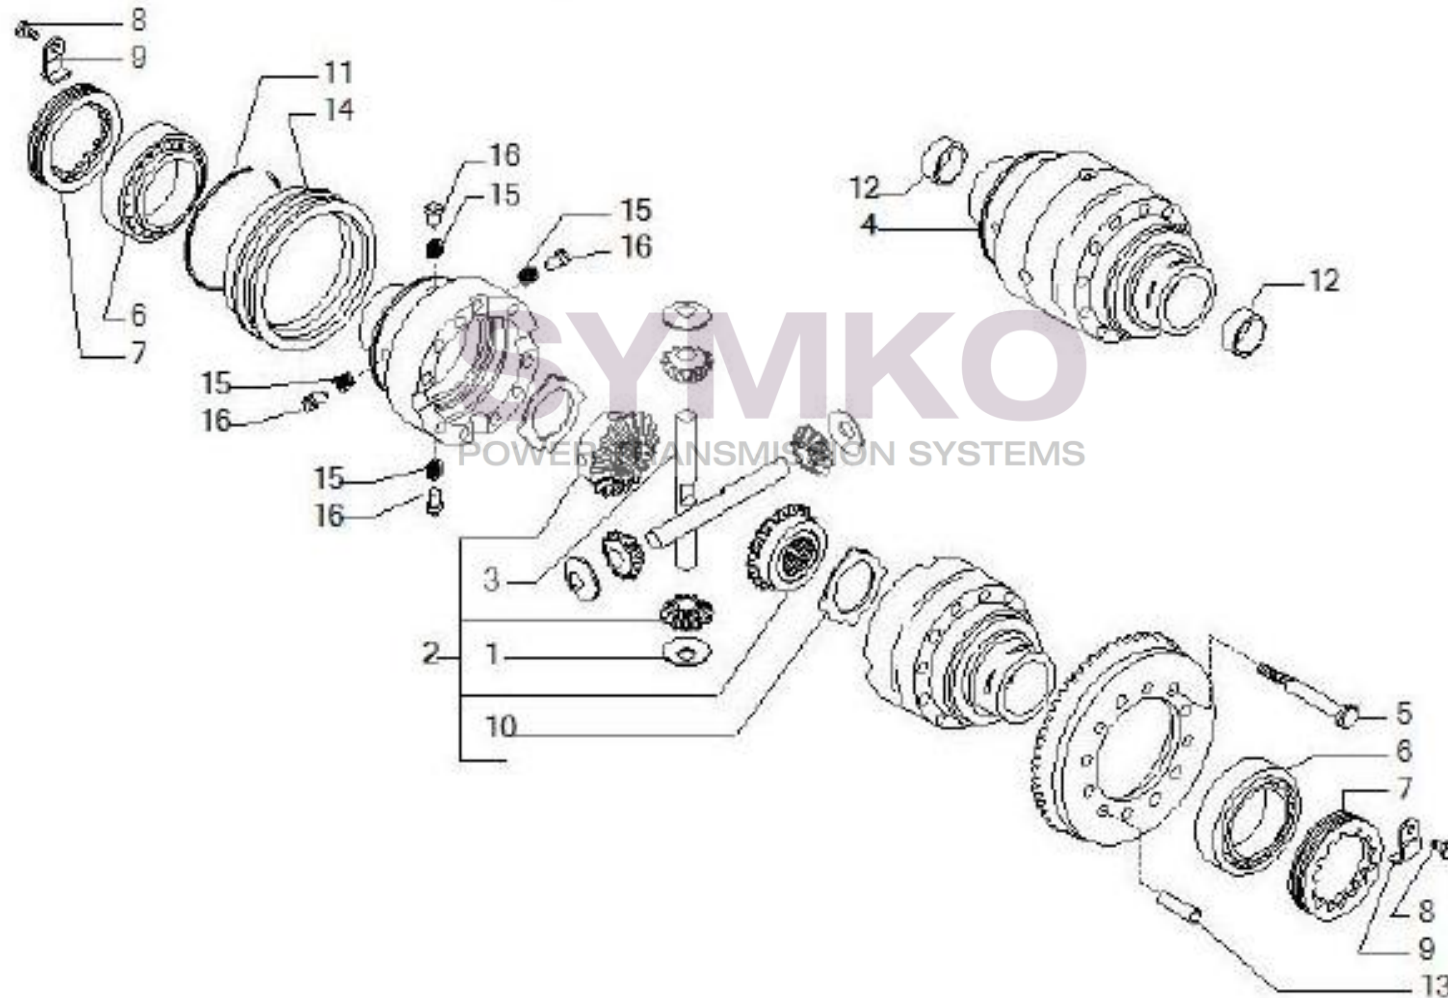

VUES PONT CARRARO N°138111

Vue N°4

SYMKO – Parc d'activité de Tournebride – 23 Rue de la Guillauderie 44118
LA CHEVROLIERE

Tél : 02 51 70 13 13 - fax : 02 51 70 04 04

contact@symko.fr

www.symko.fr