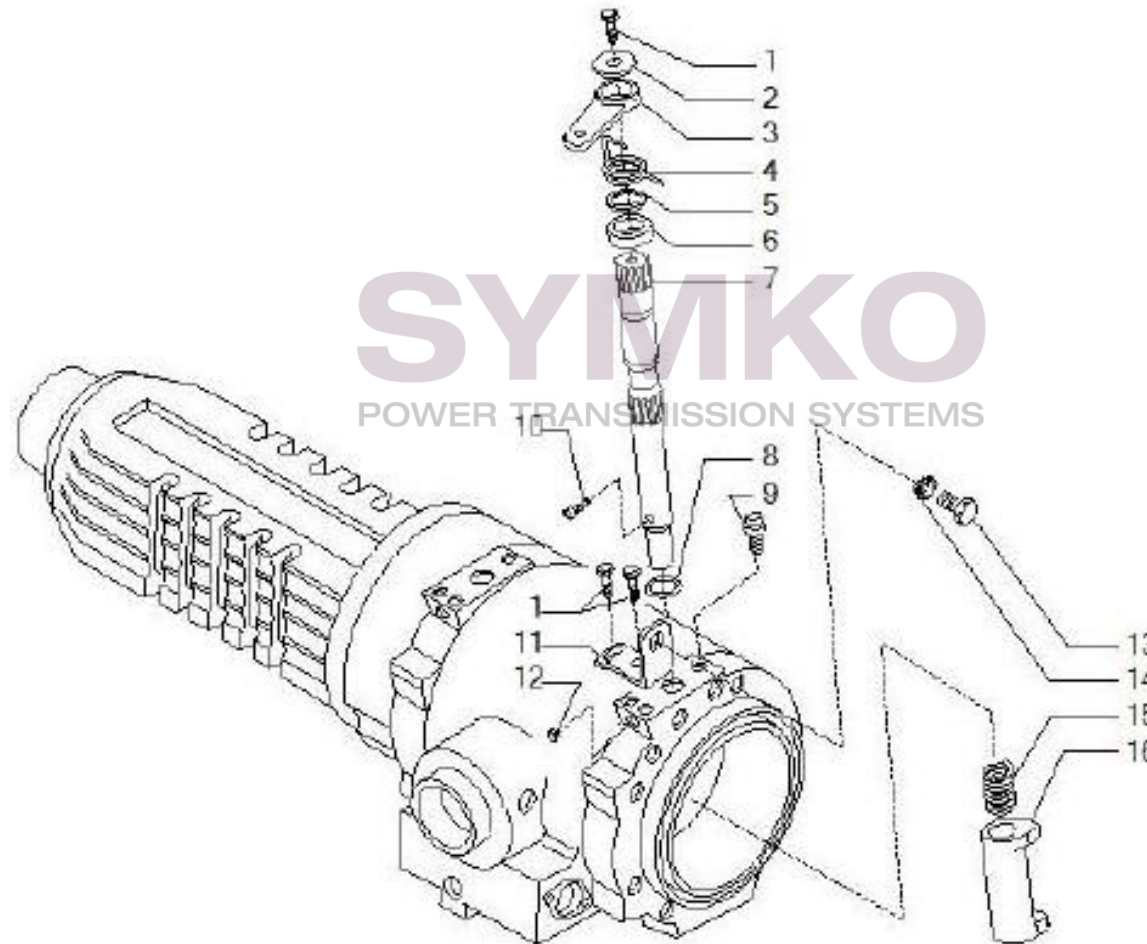

VUES PONT CARRARO N°138111

Vue N°8

SYMKO – Parc d’activité de Tournebride – 23 Rue de la Guillauderie 44118
LA CHEVROLIERE

Tél : 02 51 70 13 13 - fax : 02 51 70 04 04

contact@symko.fr

www.symko.fr