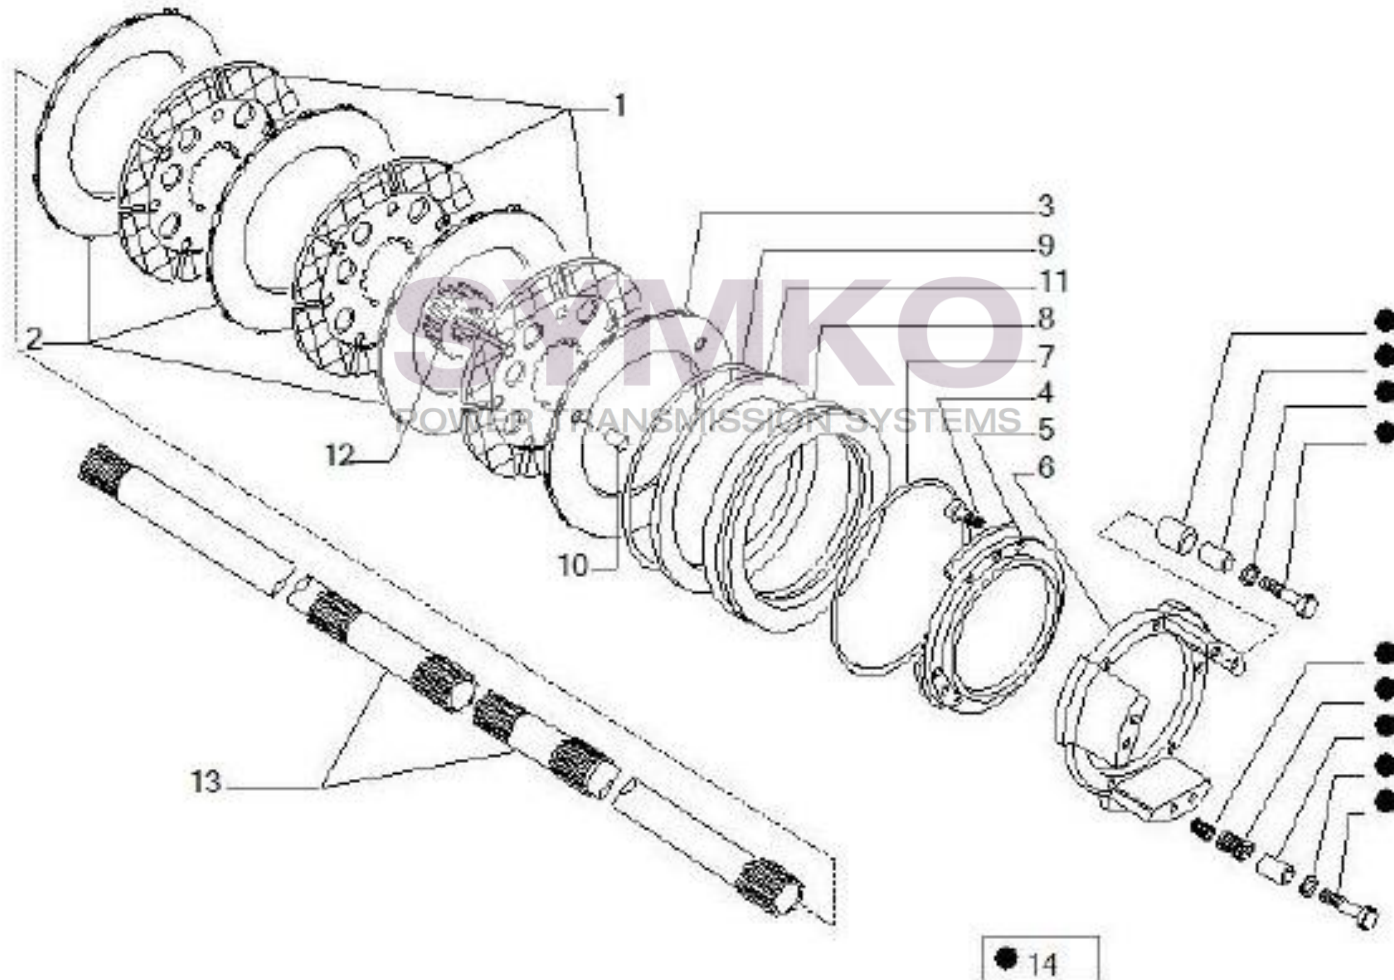

VUES PONT CARRARO N°138111

Vue N°7

SYMKO – Parc d’activité de Tournebride – 23 Rue de la Guillauderie 44118
LA CHEVROLIERE

Tél : 02 51 70 13 13 - fax : 02 51 70 04 04

contact@symko.fr

www.symko.fr