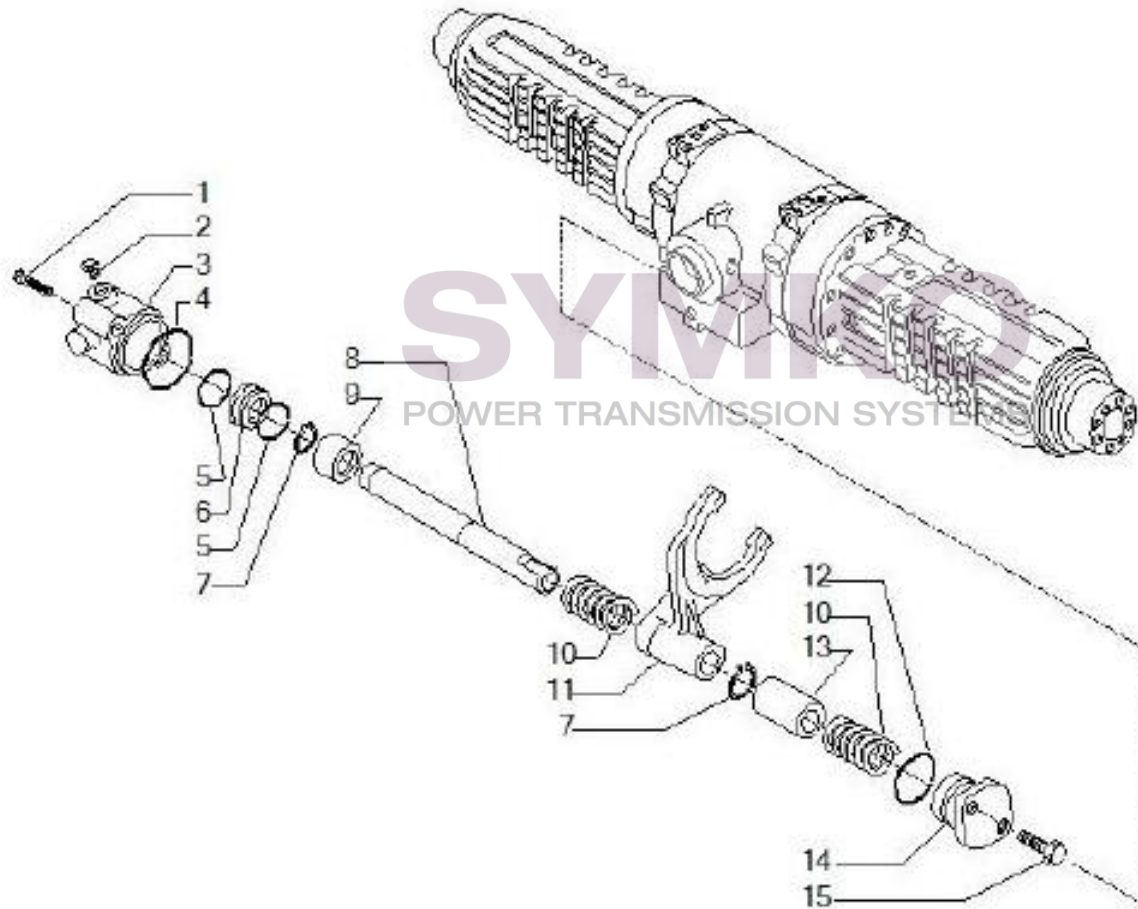

VUES PONT CARRARO N°138111

Vue N°5

SYMKO – Parc d’activité de Tournebride – 23 Rue de la Guillauderie 44118
LA CHEVROLIERE

Tél : 02 51 70 13 13 - fax : 02 51 70 04 04

contact@symko.fr

www.symko.fr