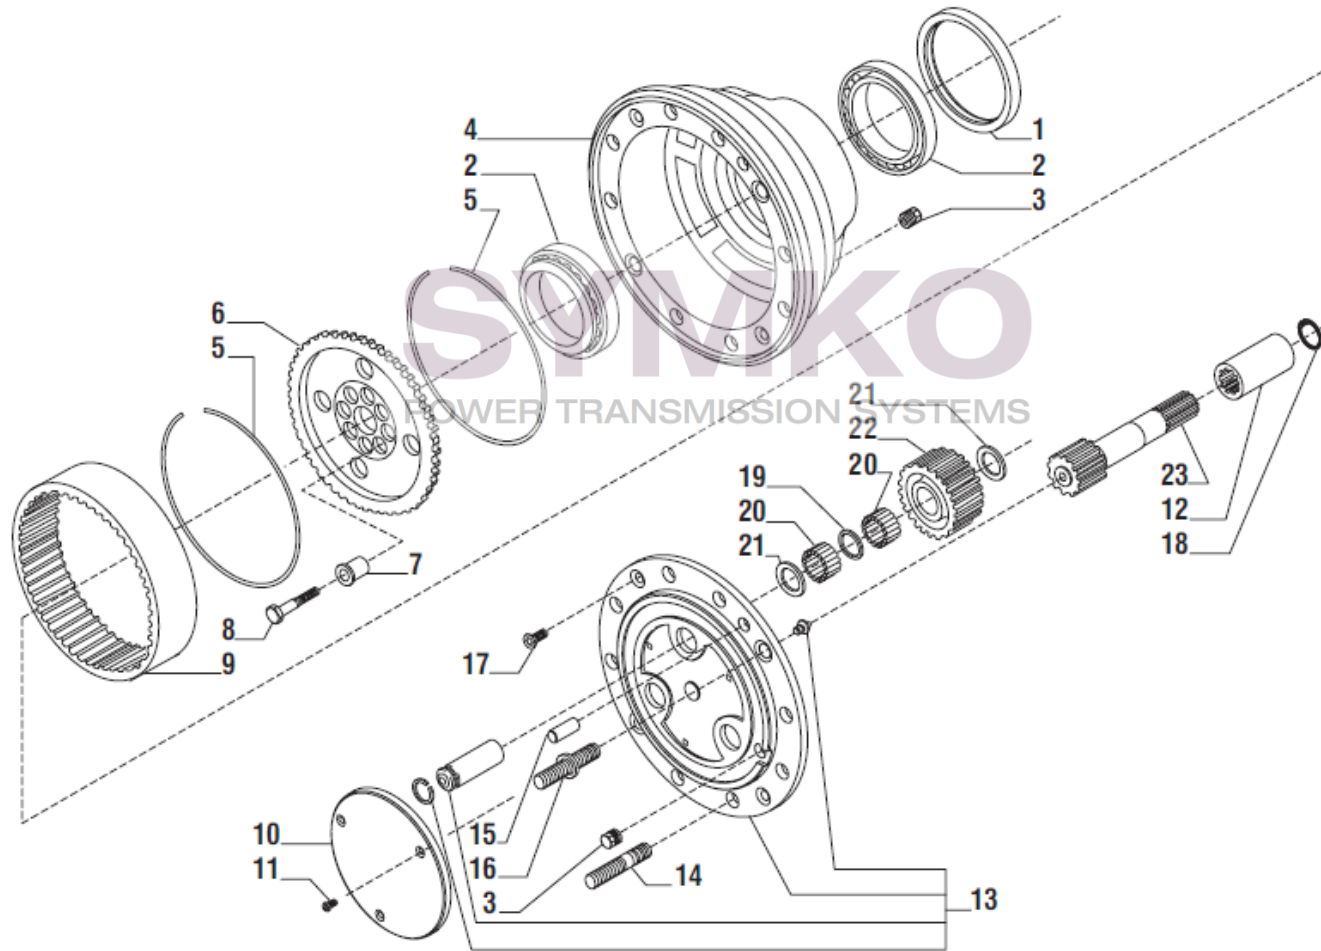

contact@symko.fr

www.symko.fr

SYMKO

POWER TRANSMISSION SYSTEMS

VUES PONT CARRARO N°138116

Vue N°7

SYMKO – Parc d’activité de Tournebride – 23 Rue de la Guillauderie 44118
LA CHEVROLIERE

Tél : 02 51 70 13 13 - fax : 02 51 70 04 04