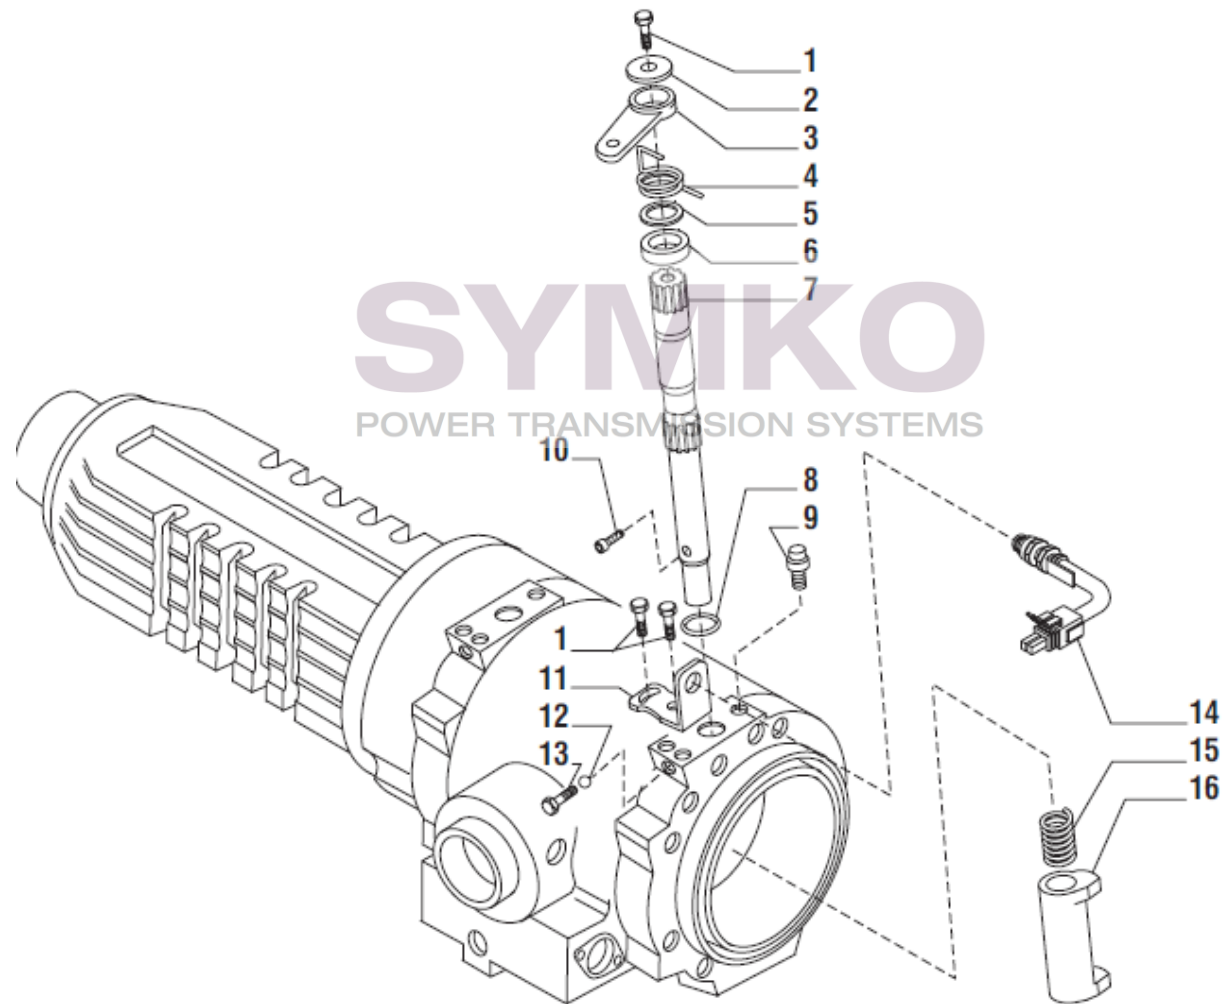

contact@symko.fr

www.symko.fr

SYMKO

POWER TRANSMISSION SYSTEMS

VUES PONT CARRARO N°138116

Vue N°6

SYMKO – Parc d’activité de Tournebride – 23 Rue de la Guillauderie 44118
LA CHEVROLIERE

Tél : 02 51 70 13 13 - fax : 02 51 70 04 04