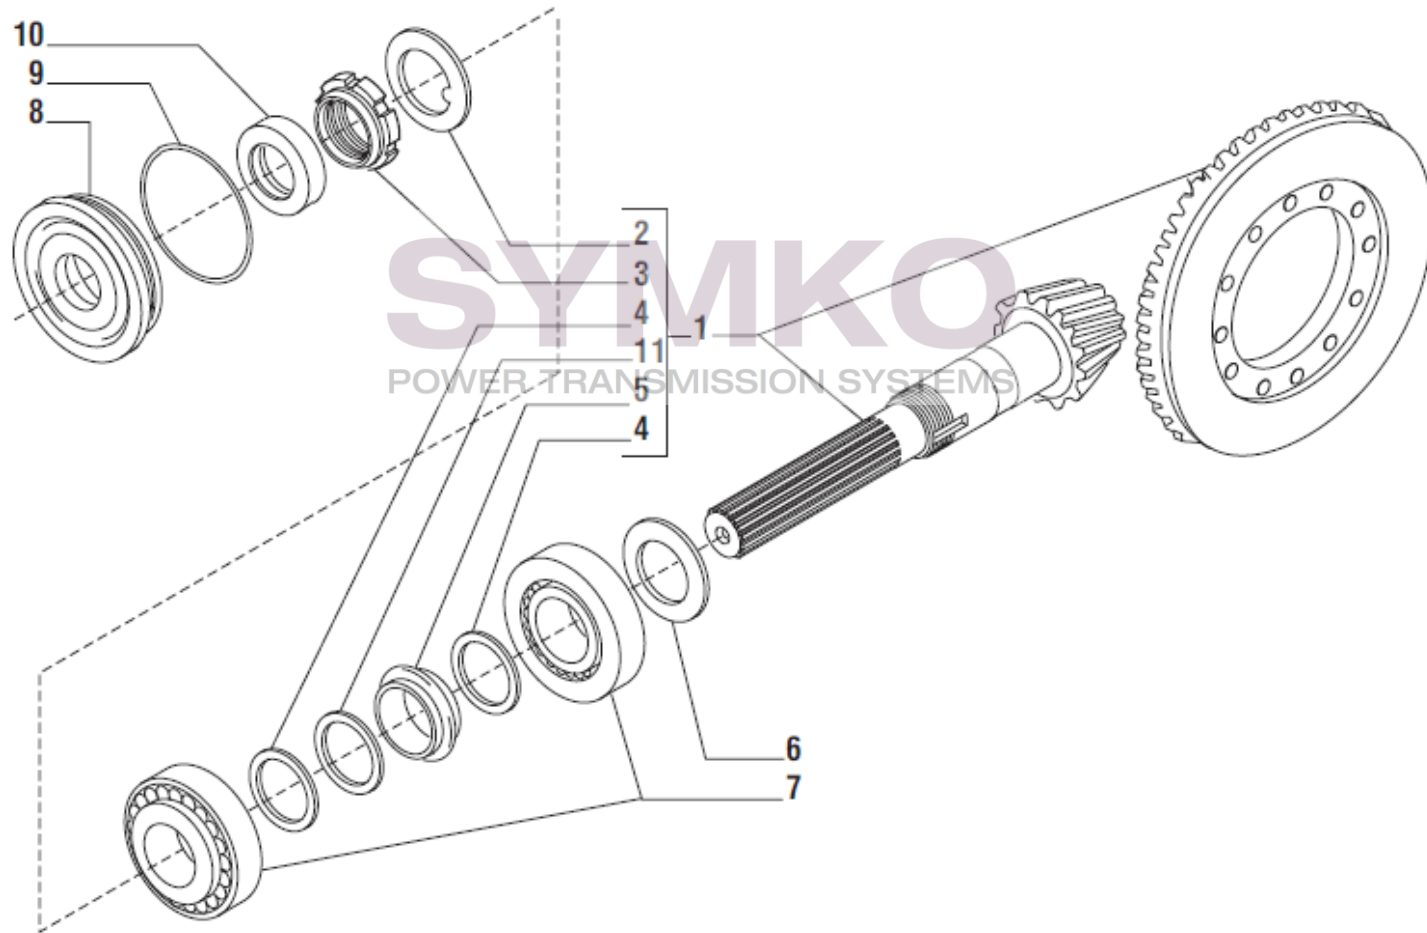

VUES PONT CARRARO N°138116

Vue N°2

SYMKO – Parc d'activité de Tournebride – 23 Rue de la Guillauderie 44118
LA CHEVROLIERE

Tél : 02 51 70 13 13 - fax : 02 51 70 04 04

contact@symko.fr

www.symko.fr