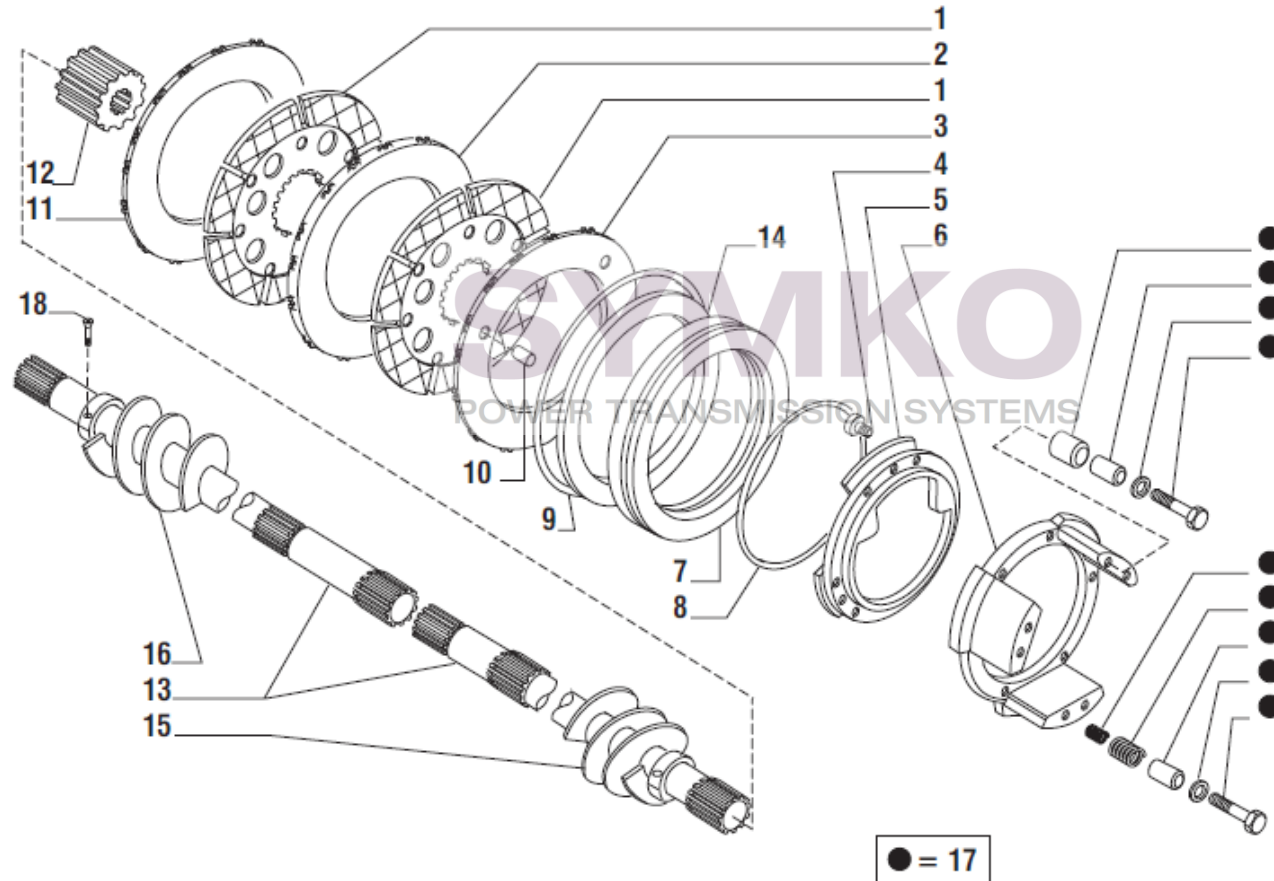

VUES PONT CARRARO N°138116

Vue N°5

SYMKO – Parc d’activité de Tournebride – 23 Rue de la Guillauderie 44118
LA CHEVROLIERE

Tél : 02 51 70 13 13 - fax : 02 51 70 04 04

contact@symko.fr

www.symko.fr