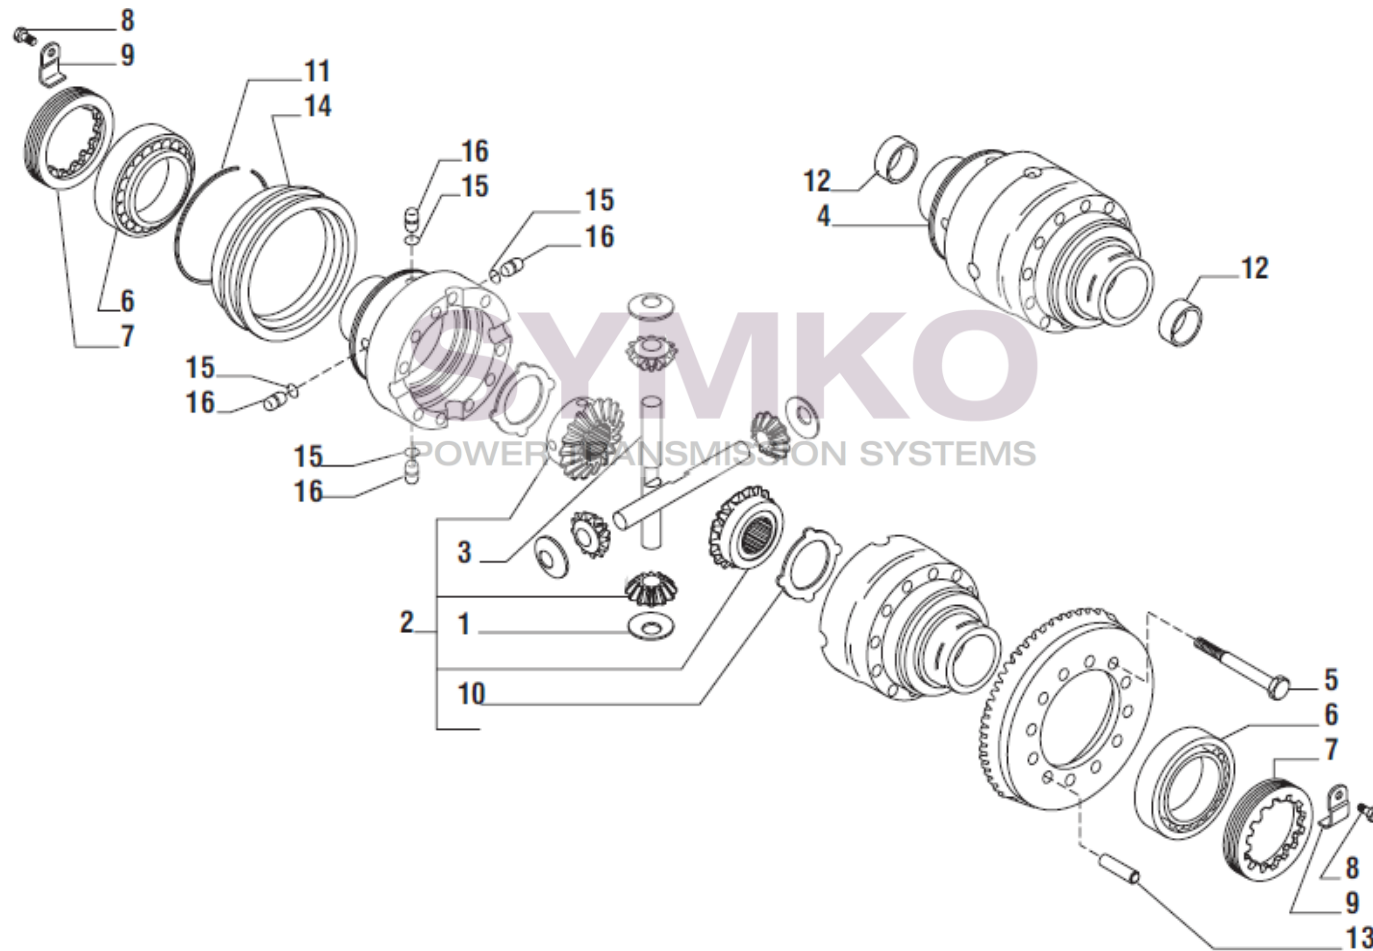

SYMKO

POWER TRANSMISSION SYSTEMS

VUES PONT CARRARO N°138116

Vue N°3

SYMKO – Parc d’activité de Tournebride – 23 Rue de la Guillauderie 44118
LA CHEVROLIERE

Tél : 02 51 70 13 13 - fax : 02 51 70 04 04

contact@symko.fr

www.symko.fr