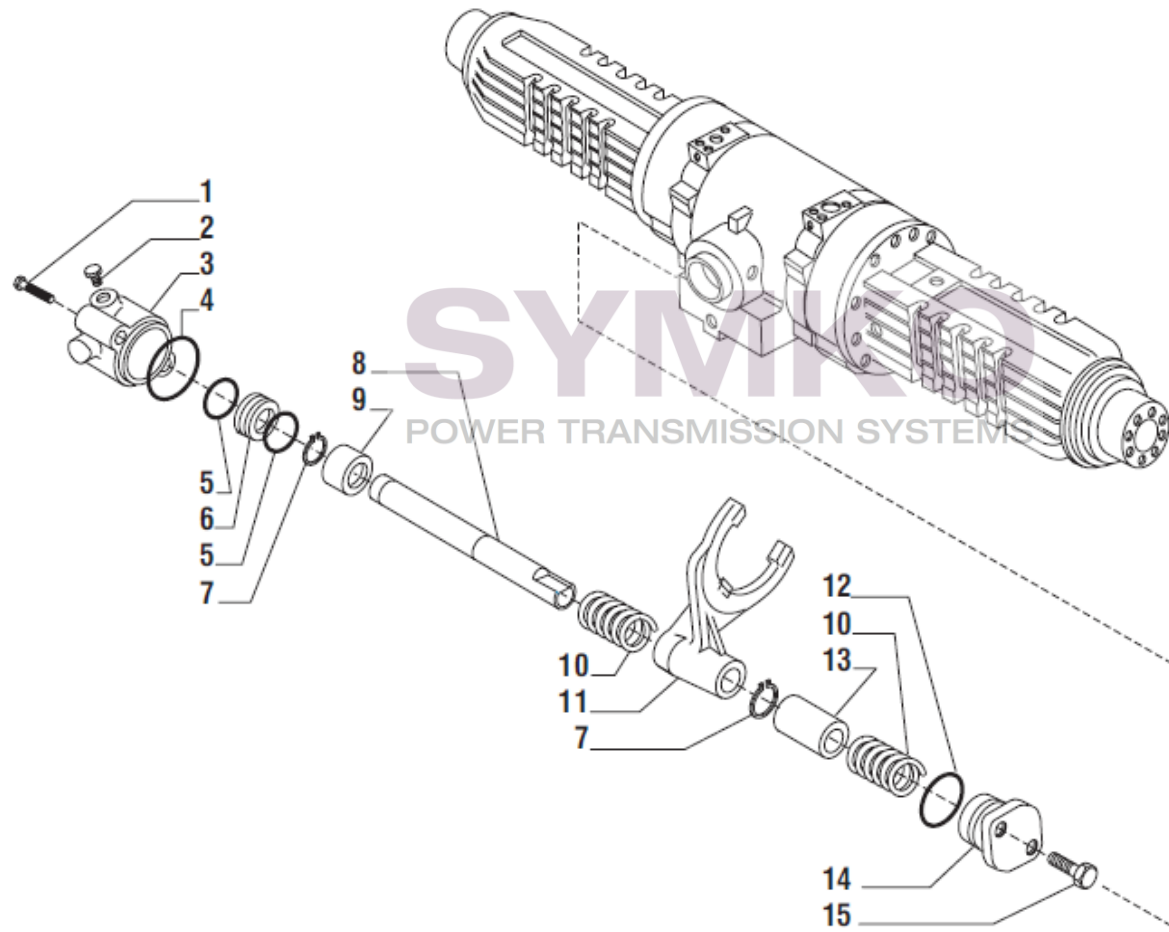

Vue N°3

SYMKO – Parc d’activité de Tournebride – 23 Rue de la Guillauderie 44118
LA CHEVROLIERE

Tél : 02 51 70 13 13 - fax : 02 51 70 04 04

contact@symko.fr

www.symko.fr

VUES PONT CARRARO N°138116

Vue N°4

SYMKO – Parc d'activité de Tournebride – 23 Rue de la Guillauderie 44118
LA CHEVROLIERE