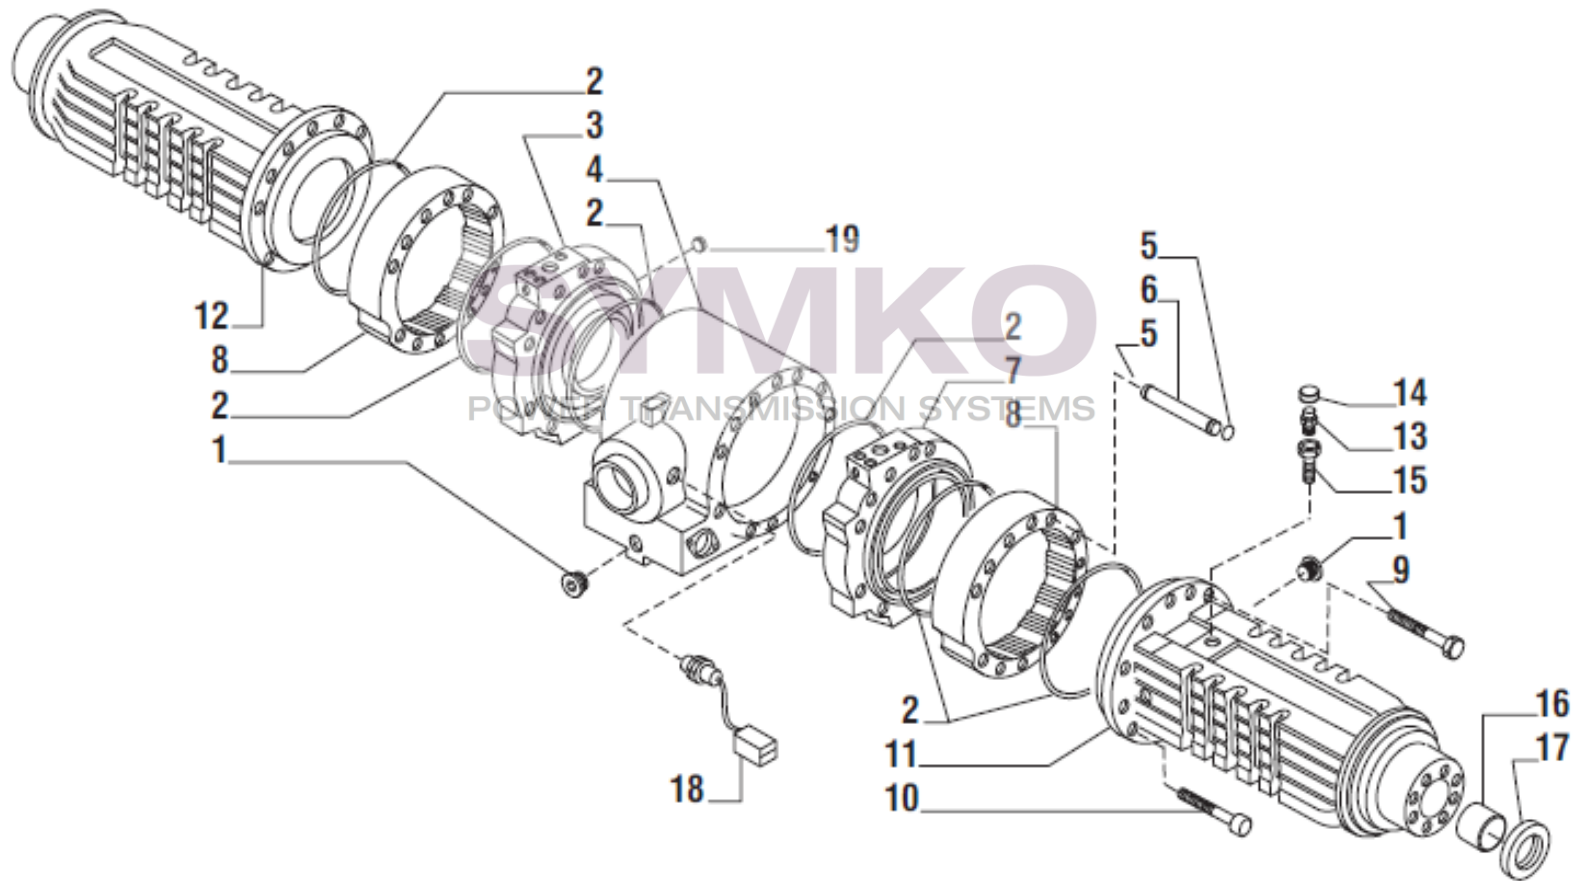

VUES PONT CARRARO N°138116

Vue N°1

SYMKO – Parc d’activité de Tournebride – 23 Rue de la Guillauderie 44118
LA CHEVROLIERE

Tél : 02 51 70 13 13 - fax : 02 51 70 04 04

contact@symko.fr

www.symko.fr

VUES PONT CARRARO N°138116