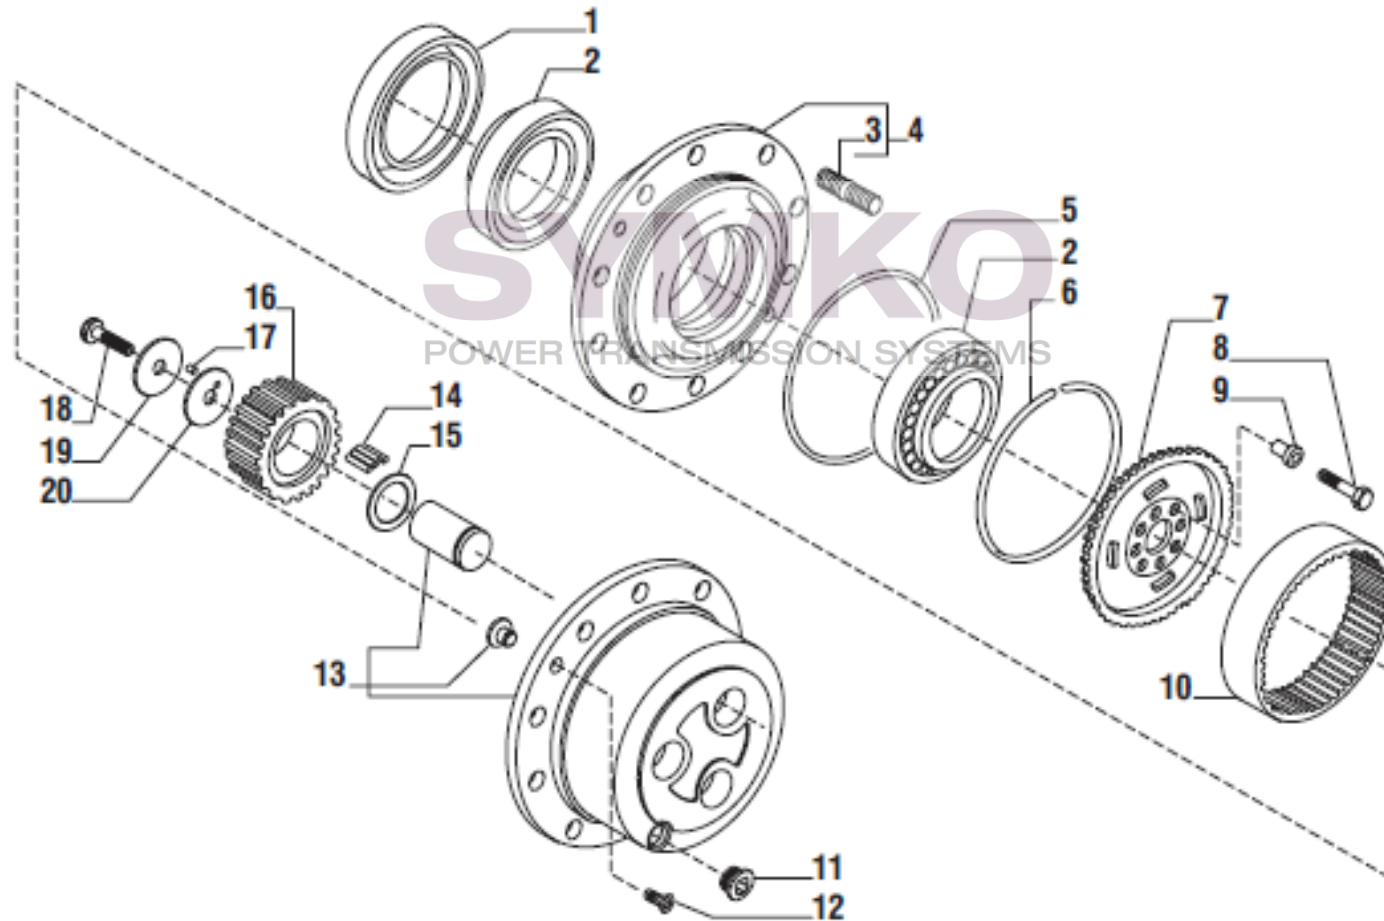

VUES PONT CARRARO N°138175

Vue N°6

SYMKO – Parc d'activité de Tournebride – 23 Rue de la Guillauderie 44118
LA CHEVROLIERE

Tél : 02 51 70 13 13 - fax : 02 51 70 04 04

contact@symko.fr

www.symko.fr