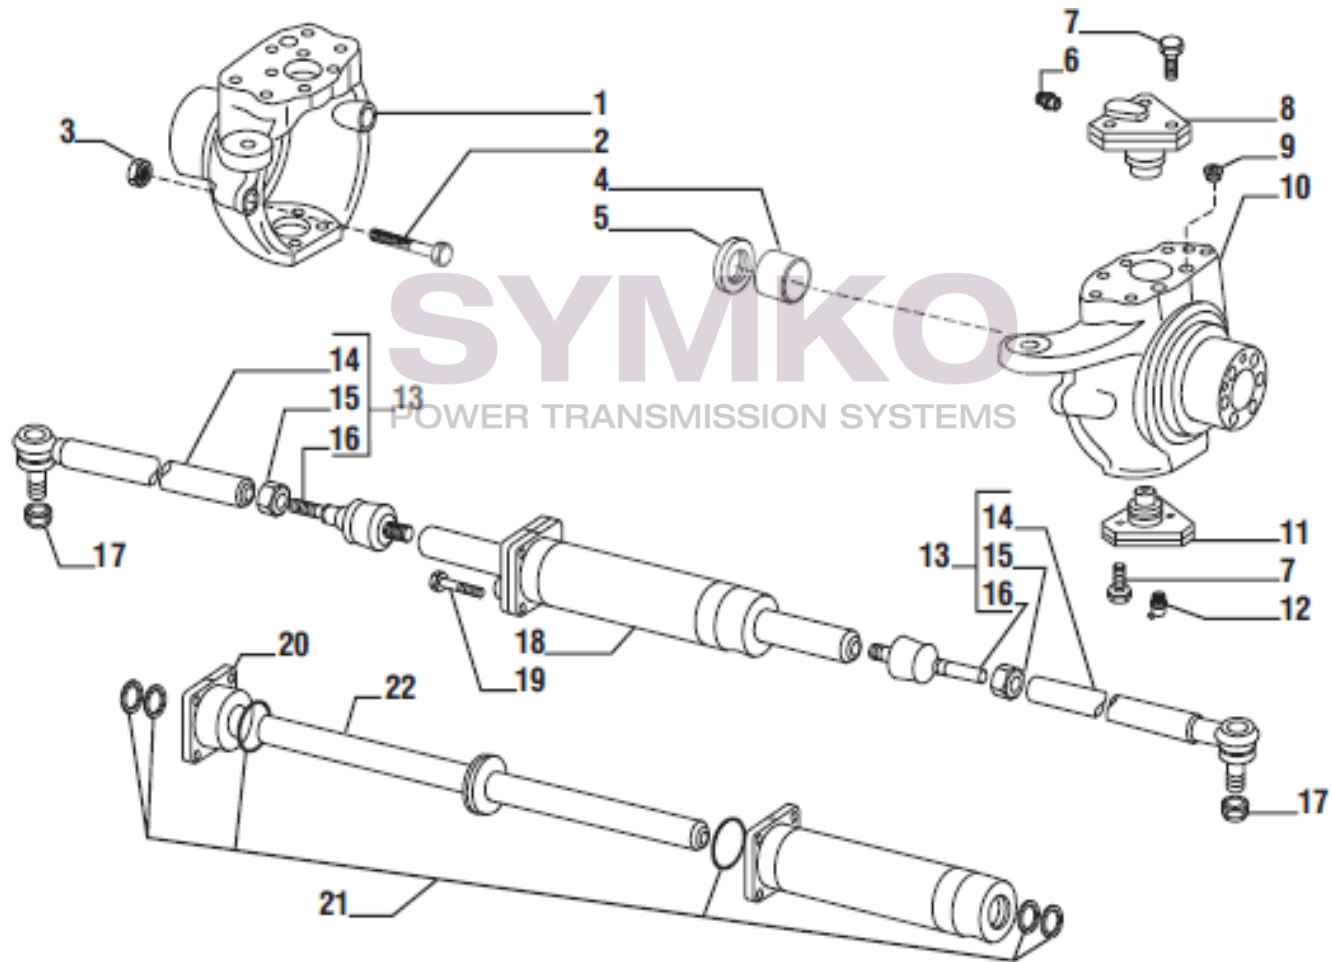

www.symko.fr

SYMKO

POWER TRANSMISSION SYSTEMS

VUES PONT CARRARO N°138175

Vue N°2

SYMKO – Parc d’activité de Tournebride – 23 Rue de la Guillauderie 44118
LA CHEVROLIERE

Tél : 02 51 70 13 13 - fax : 02 51 70 04 04