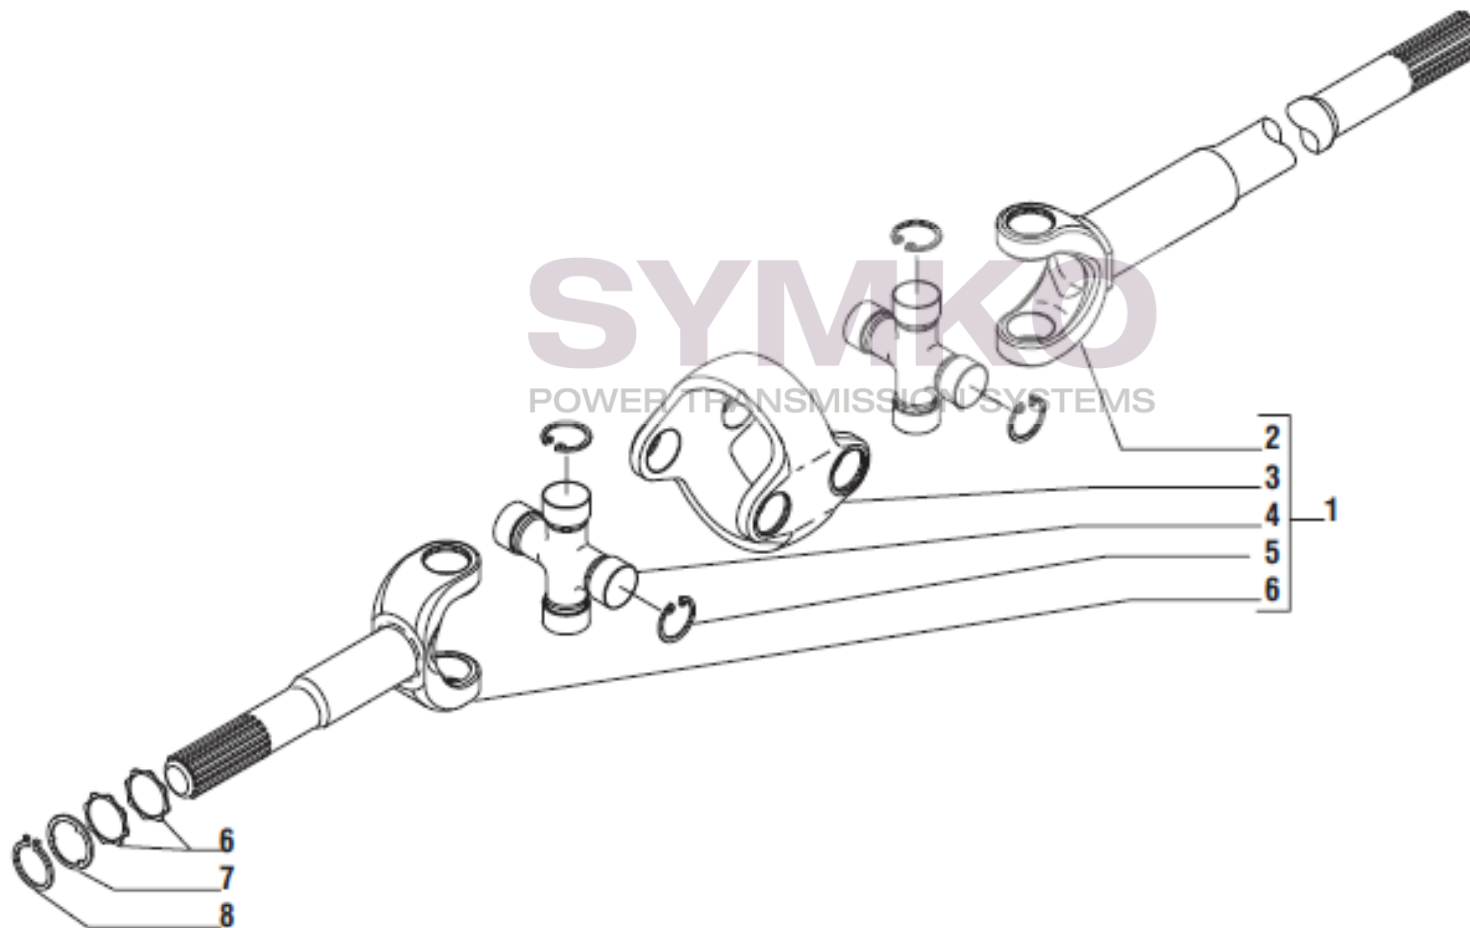

SYMKO

POWER TRANSMISSION SYSTEMS

VUES PONT CARRARO N°138175

Vue N°5

SYMKO – Parc d’activité de Tournebride – 23 Rue de la Guillauderie 44118
LA CHEVROLIERE

Tél : 02 51 70 13 13 - fax : 02 51 70 04 04

contact@symko.fr

www.symko.fr