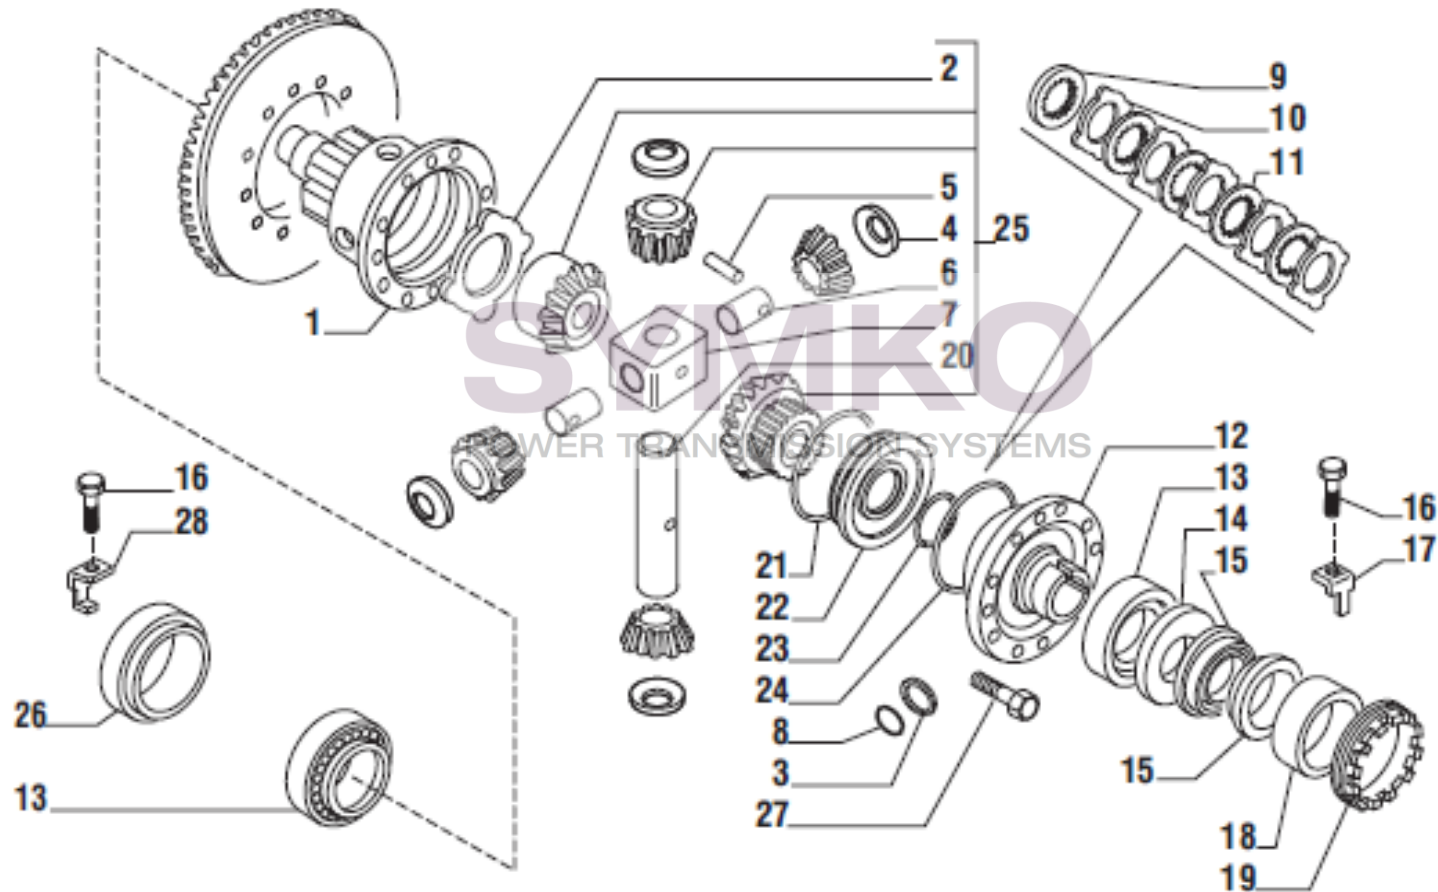

VUES PONT CARRARO N°138175

Vue N°4

SYMKO – Parc d’activité de Tournebride – 23 Rue de la Guillauderie 44118
LA CHEVROLIERE

Tél : 02 51 70 13 13 - fax : 02 51 70 04 04

contact@symko.fr

www.symko.fr