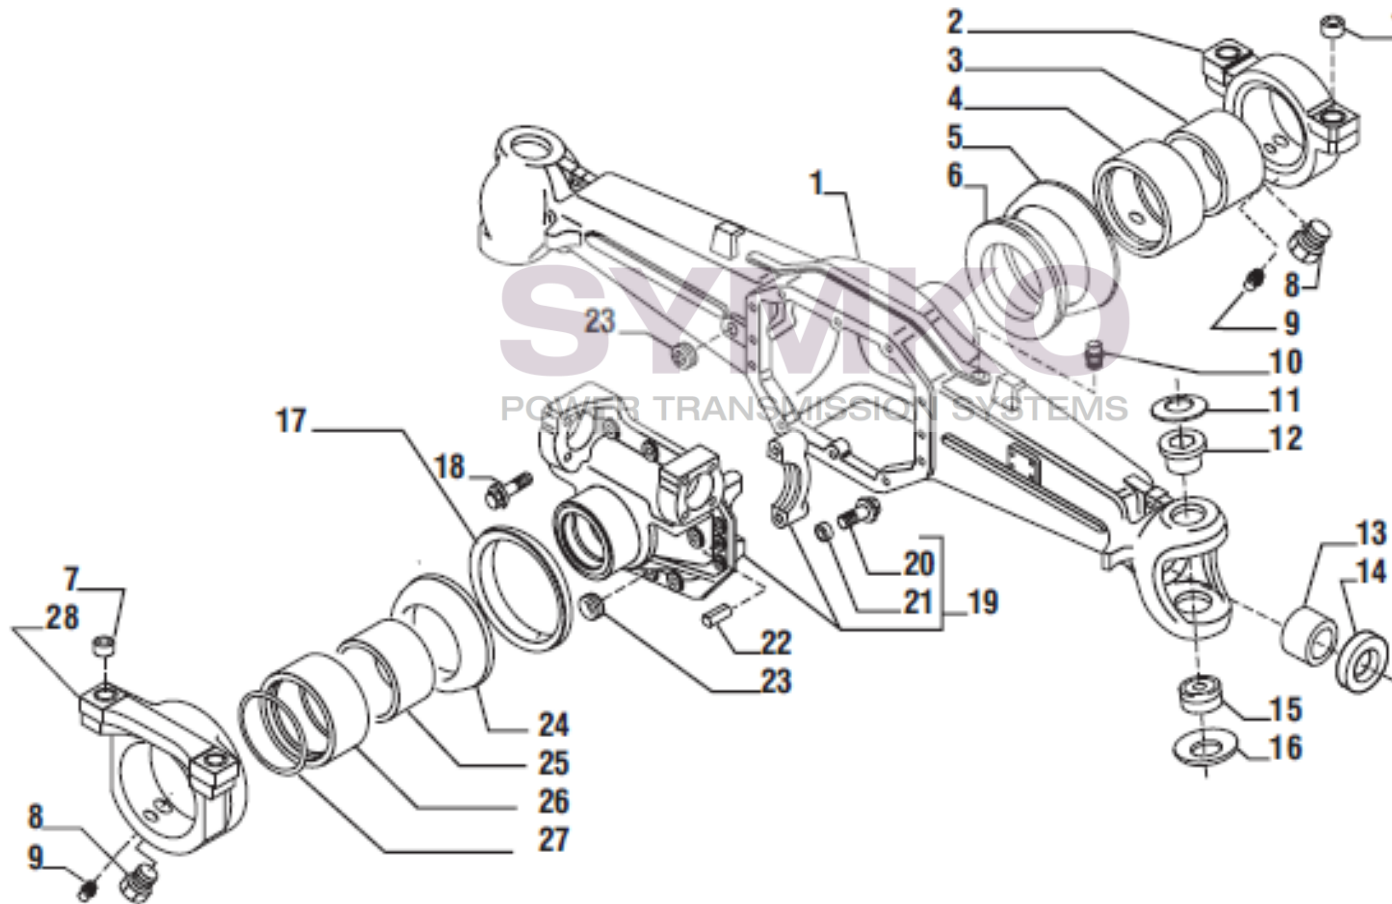

SYMKO

POWER TRANSMISSION SYSTEMS

VUES PONT CARRARO N°138175

Vue N°1

SYMKO – Parc d’activité de Tournebride – 23 Rue de la Guillauderie 44118
LA CHEVROLIERE

Tél : 02 51 70 13 13 - fax : 02 51 70 04 04

contact@symko.fr

www.symko.fr