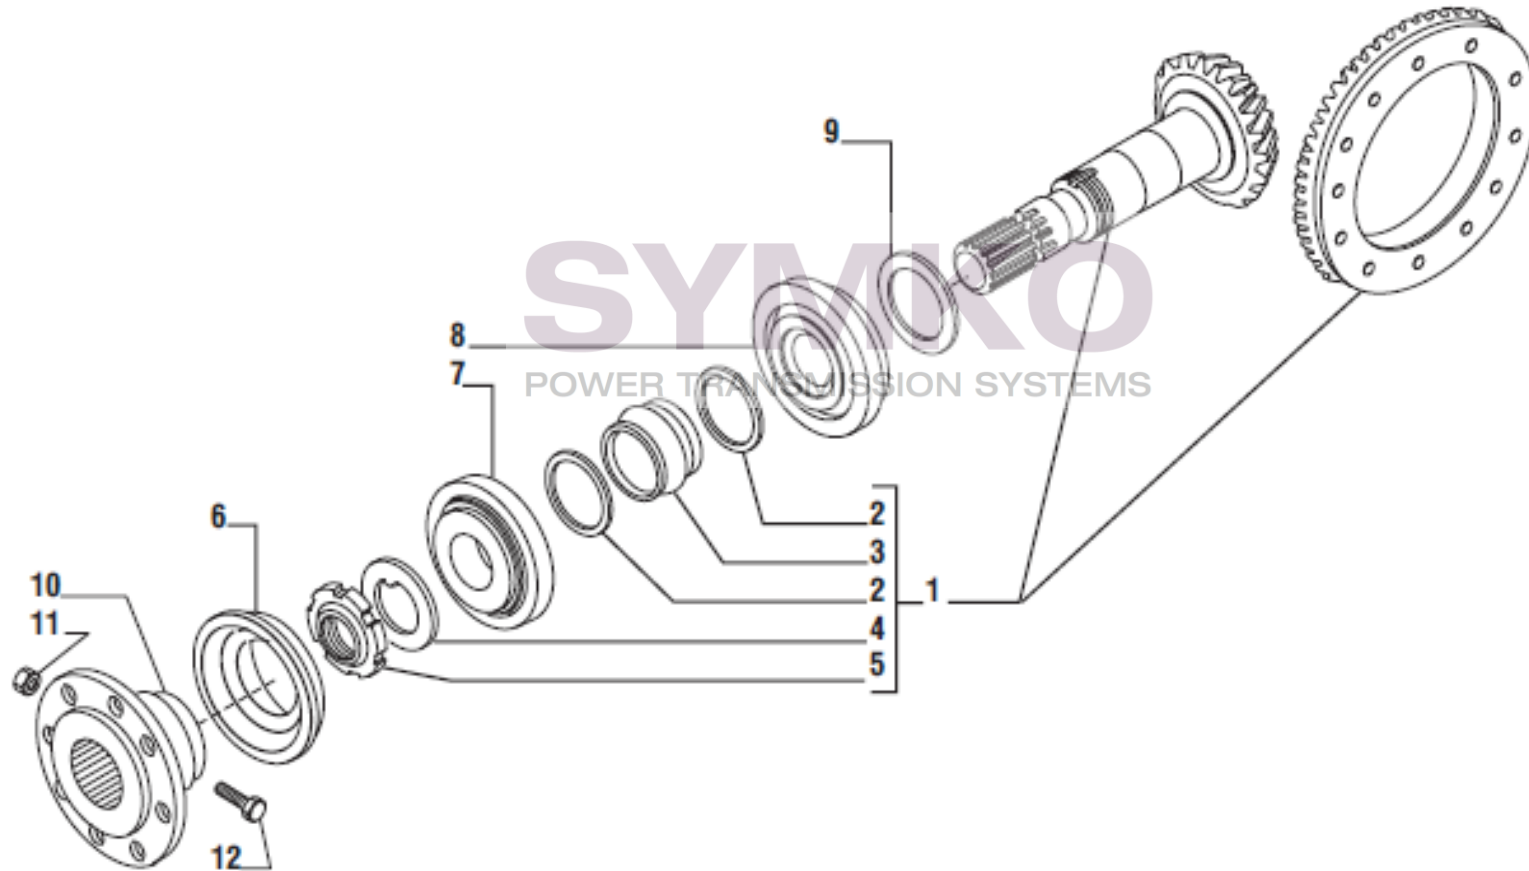

VUES PONT CARRARO N°138175

Vue N°3

SYMKO – Parc d’activité de Tournebride – 23 Rue de la Guillauderie 44118
LA CHEVROLIERE

Tél : 02 51 70 13 13 - fax : 02 51 70 04 04

contact@symko.fr

www.symko.fr