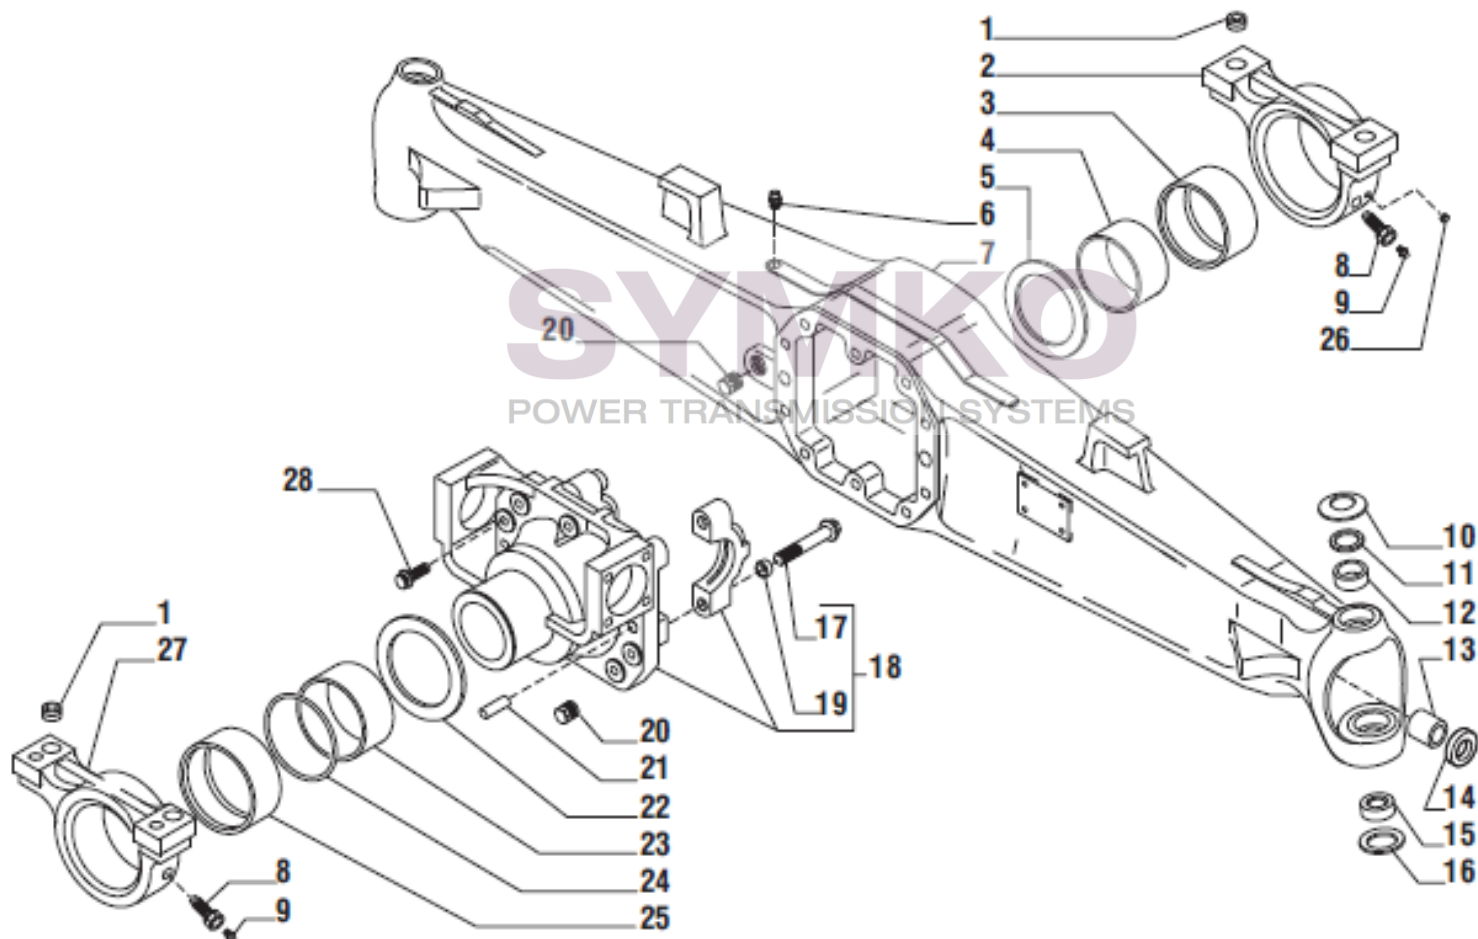

SYMKO

POWER TRANSMISSION SYSTEMS

VUES PONT CARRARO N°138197

Vue N°1

SYMKO – Parc d'activité de Tournebride – 23 Rue de la Guillauderie 44118
LA CHEVROLIERE

Tél : 02 51 70 13 13 - fax : 02 51 70 04 04

contact@symko.fr

www.symko.fr