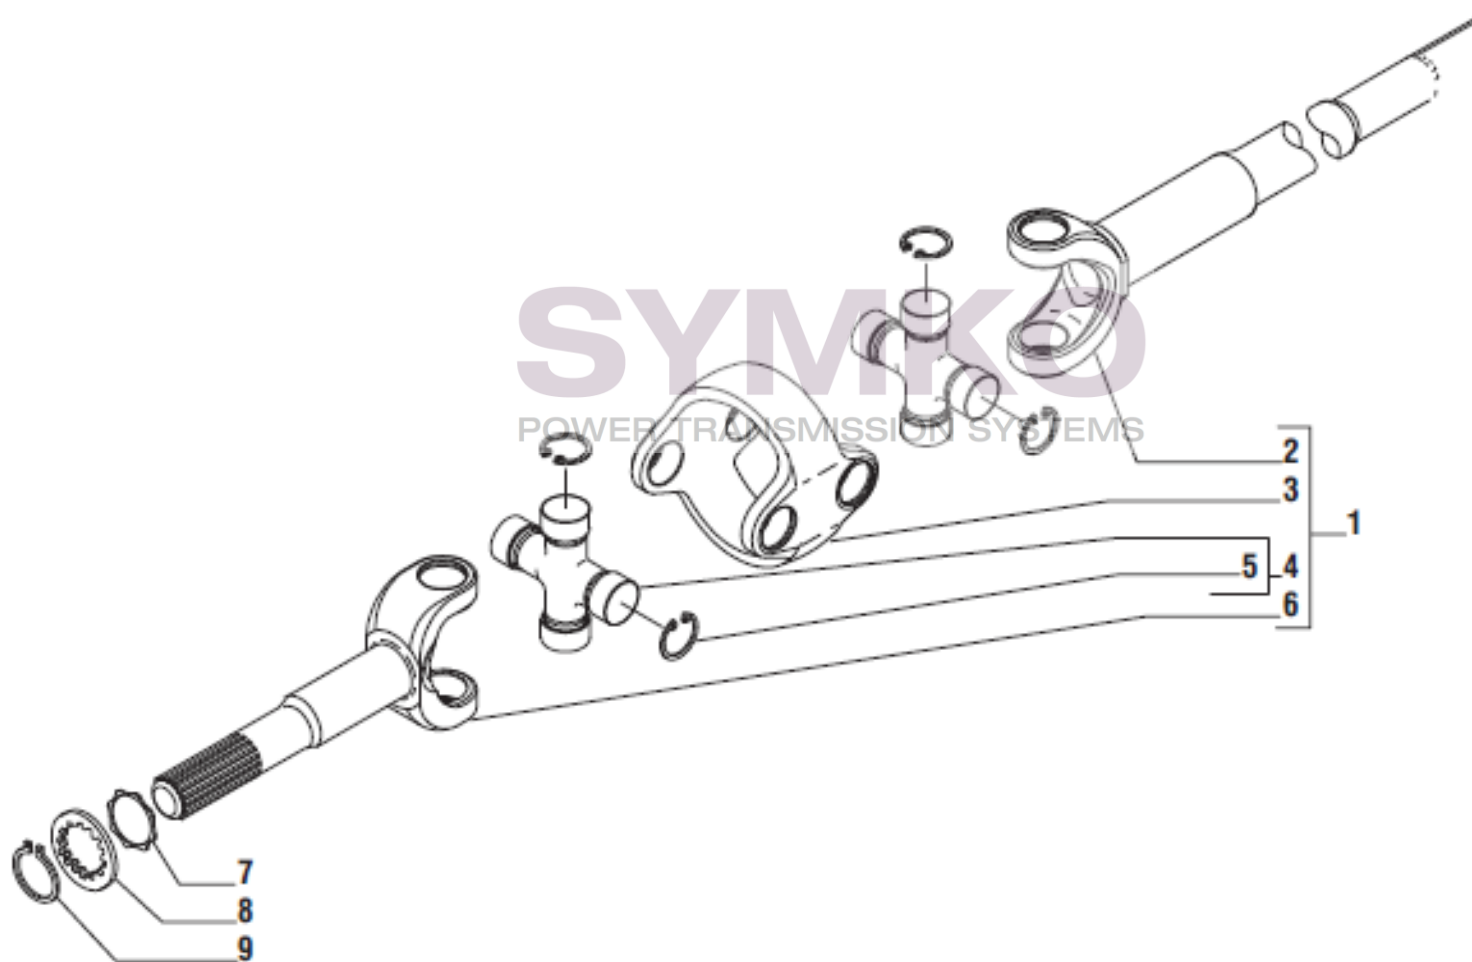

SYMKO

POWER TRANSMISSION SYSTEMS

VUES PONT CARRARO N°138197

Vue N°5

SYMKO – Parc d'activité de Tournebride – 23 Rue de la Guillauderie 44118
LA CHEVROLIERE

Tél : 02 51 70 13 13 - fax : 02 51 70 04 04

contact@symko.fr

www.symko.fr