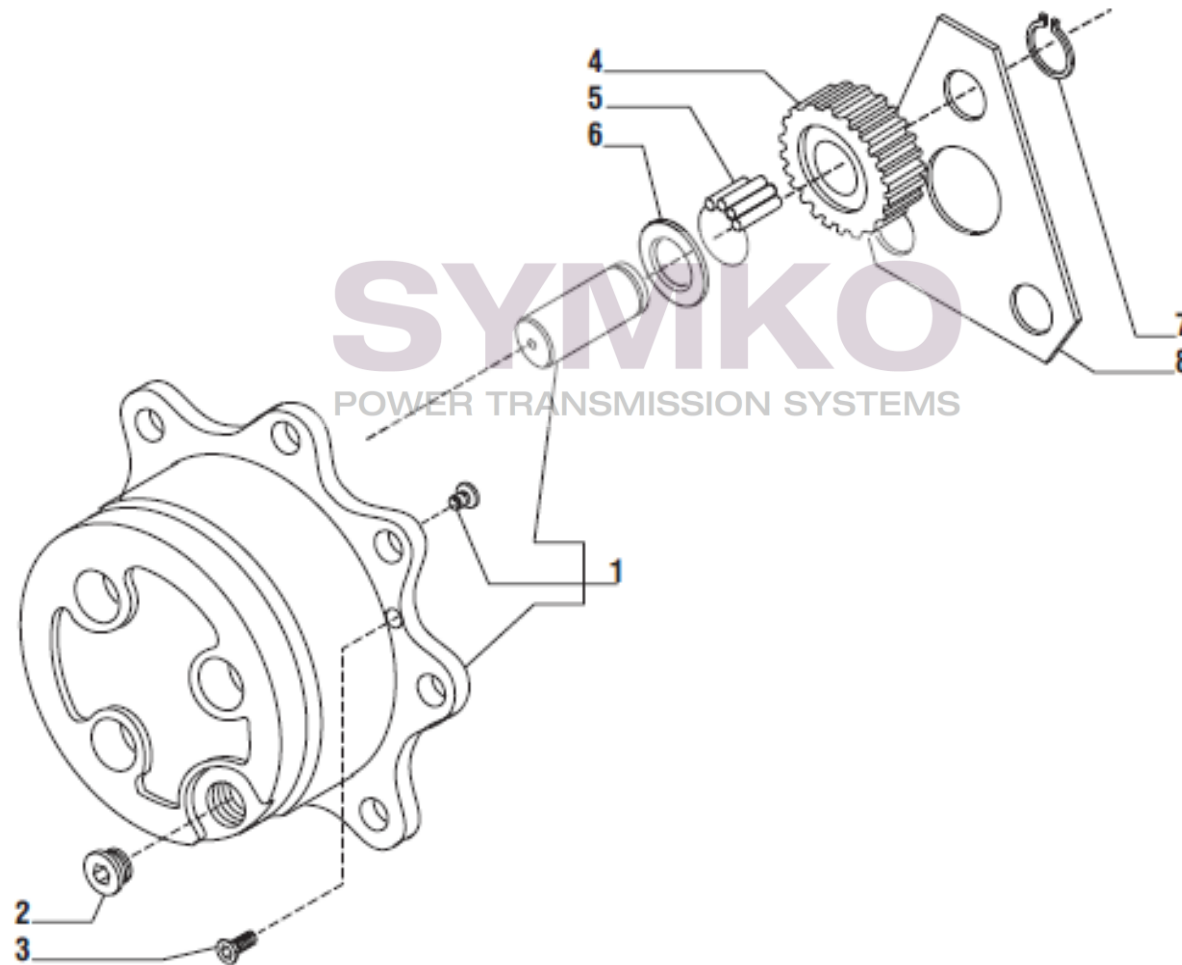

VUES PONT CARRARO N°138197

Vue N°7

SYMKO – Parc d’activité de Tournebride – 23 Rue de la Guillauderie 44118
LA CHEVROLIERE

Tél : 02 51 70 13 13 - fax : 02 51 70 04 04

contact@symko.fr

www.symko.fr