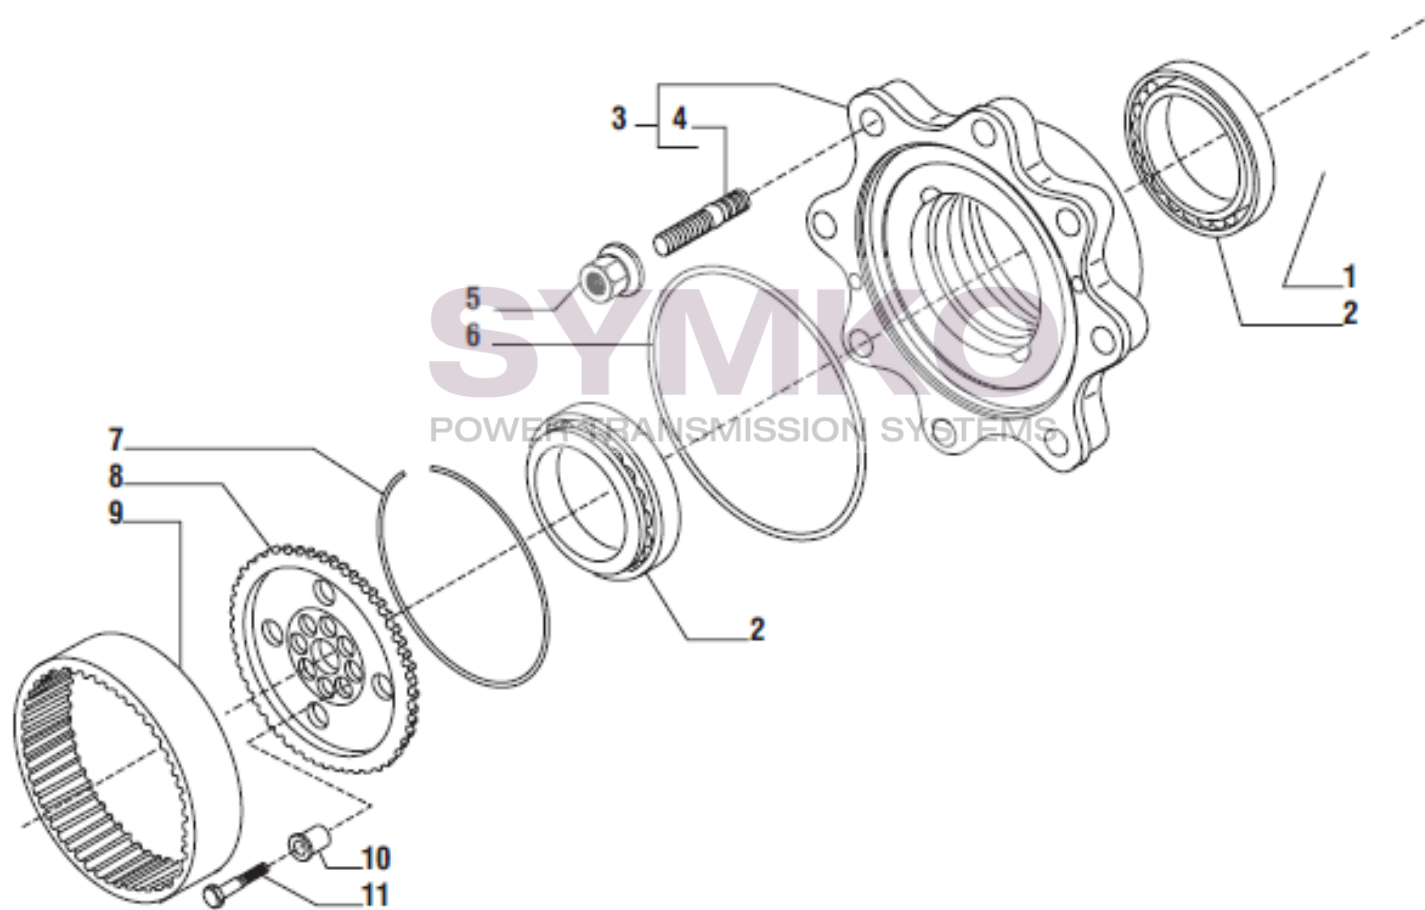

Vue N°5

SYMKO – Parc d'activité de Tournebride – 23 Rue de la Guillauderie 44118
LA CHEVROLIERE

Tél : 02 51 70 13 13 - fax : 02 51 70 04 04

contact@symko.fr

www.symko.fr

VUES PONT CARRARO N°138197

Vue N°6

SYMKO – Parc d'activité de Tournebride – 23 Rue de la Guillauderie 44118
LA CHEVROLIERE