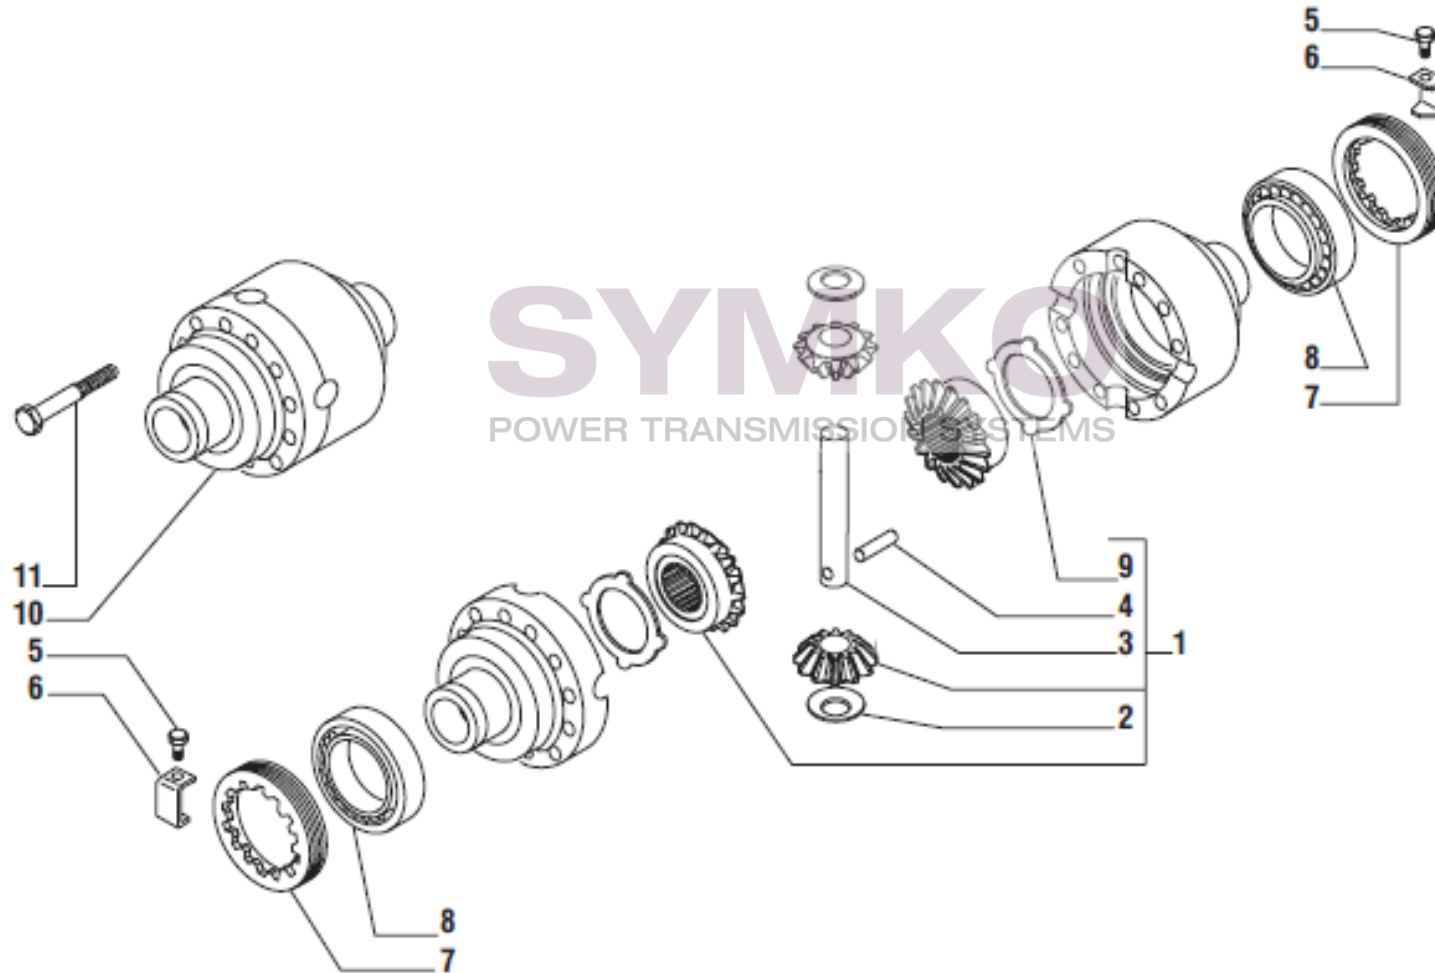

VUES PONT CARRARO N°138197

Vue N°4

SYMKO – Parc d’activité de Tournebride – 23 Rue de la Guillauderie 44118
LA CHEVROLIERE

Tél : 02 51 70 13 13 - fax : 02 51 70 04 04

contact@symko.fr

www.symko.fr