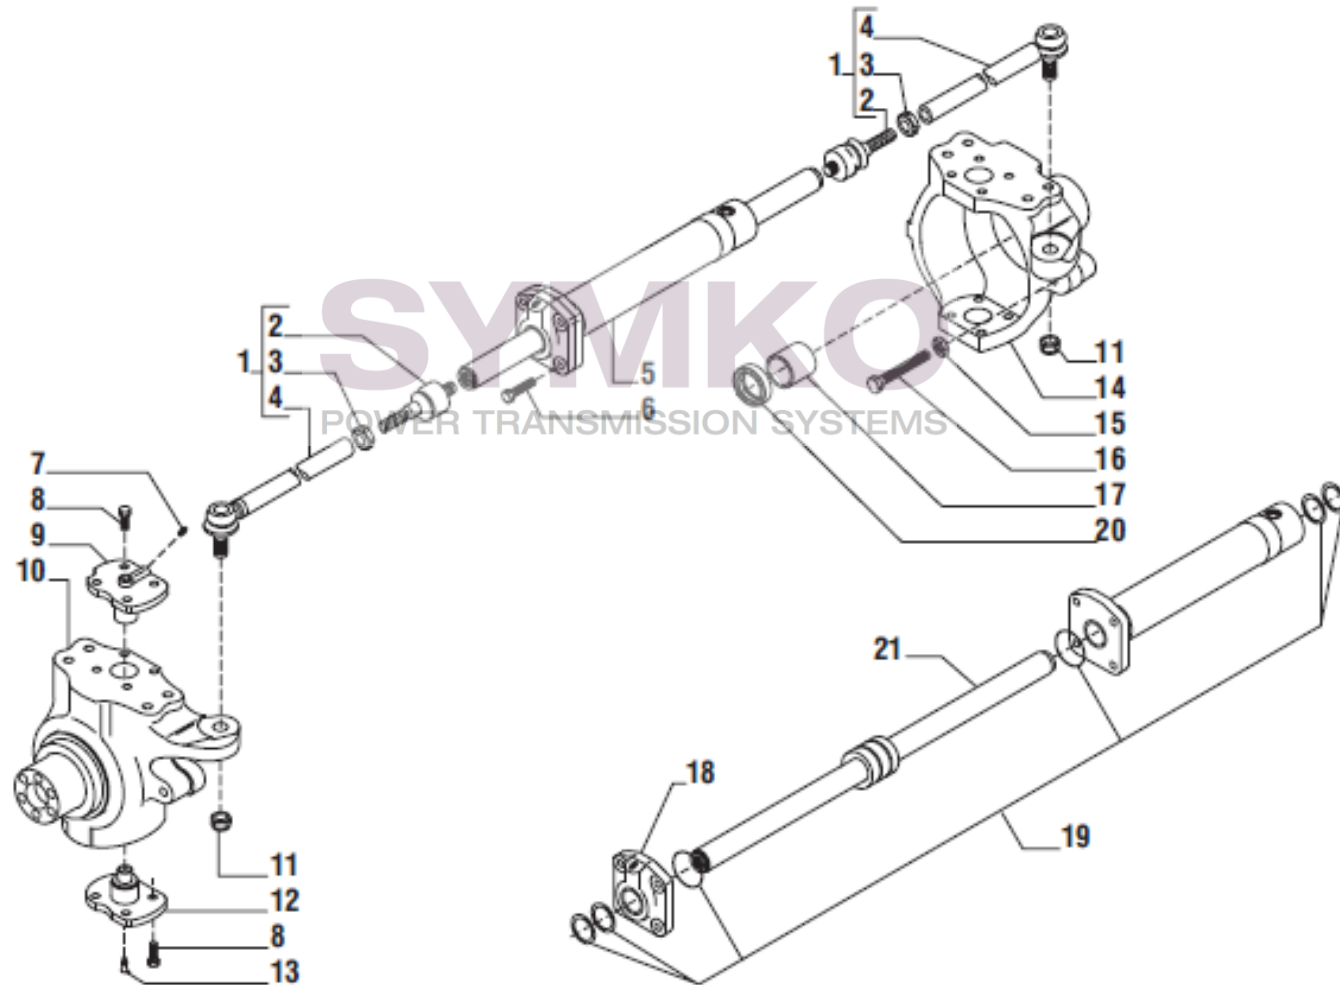

www.symko.fr

VUES PONT CARRARO N°138197

Vue N°2

SYMKO – Parc d’activité de Tournebride – 23 Rue de la Guillauderie 44118
LA CHEVROLIERE

Tél : 02 51 70 13 13 - fax : 02 51 70 04 04

contact@symko.fr

www.symko.fr