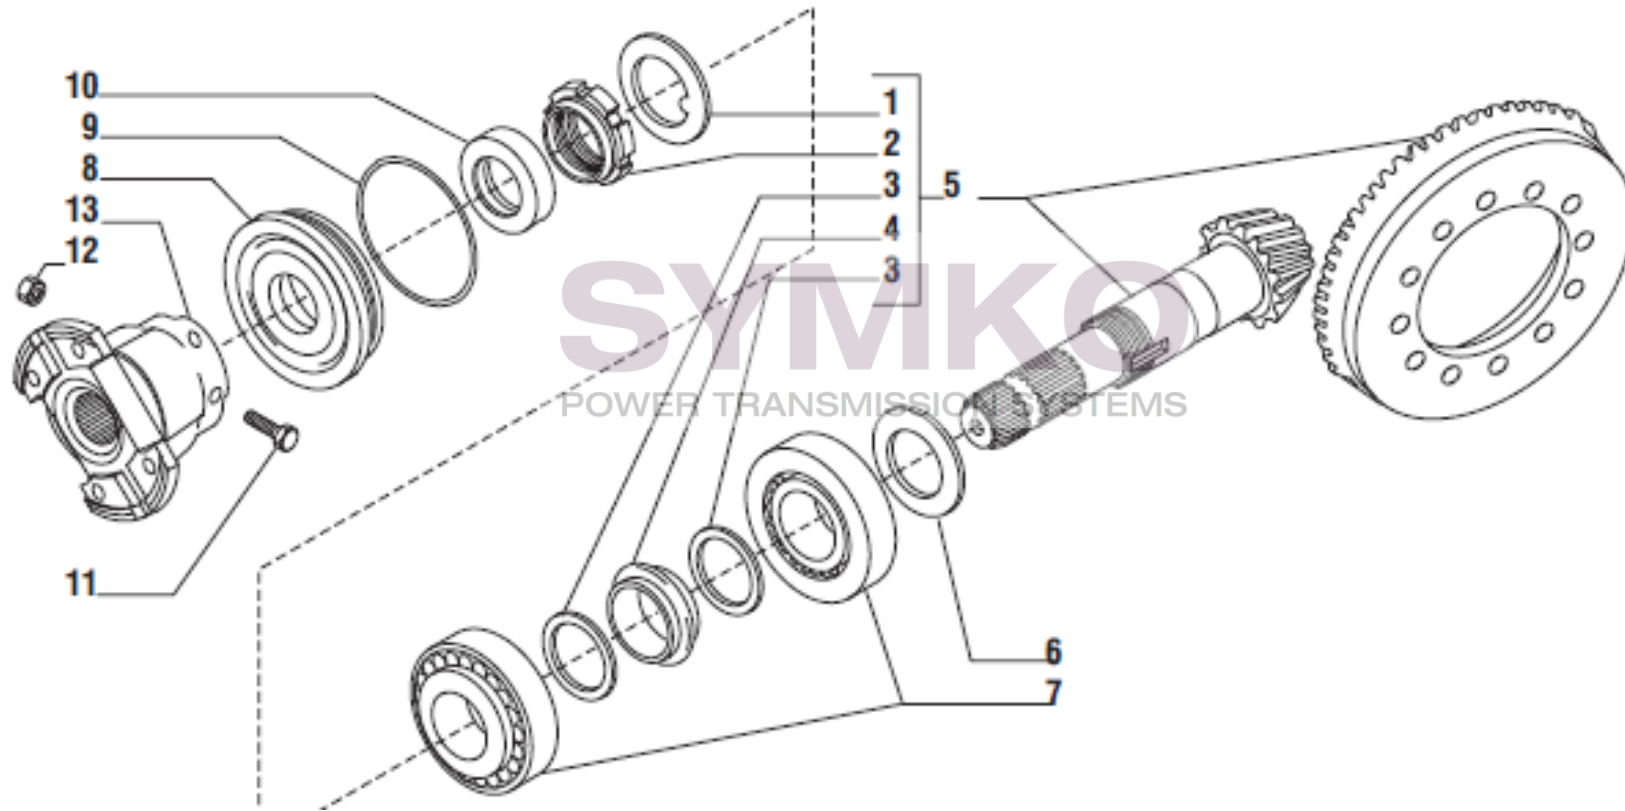

VUES PONT CARRARO N°138197

Vue N°3

SYMKO – Parc d’activité de Tournebride – 23 Rue de la Guillauderie 44118
LA CHEVROLIERE

Tél : 02 51 70 13 13 - fax : 02 51 70 04 04

contact@symko.fr

www.symko.fr