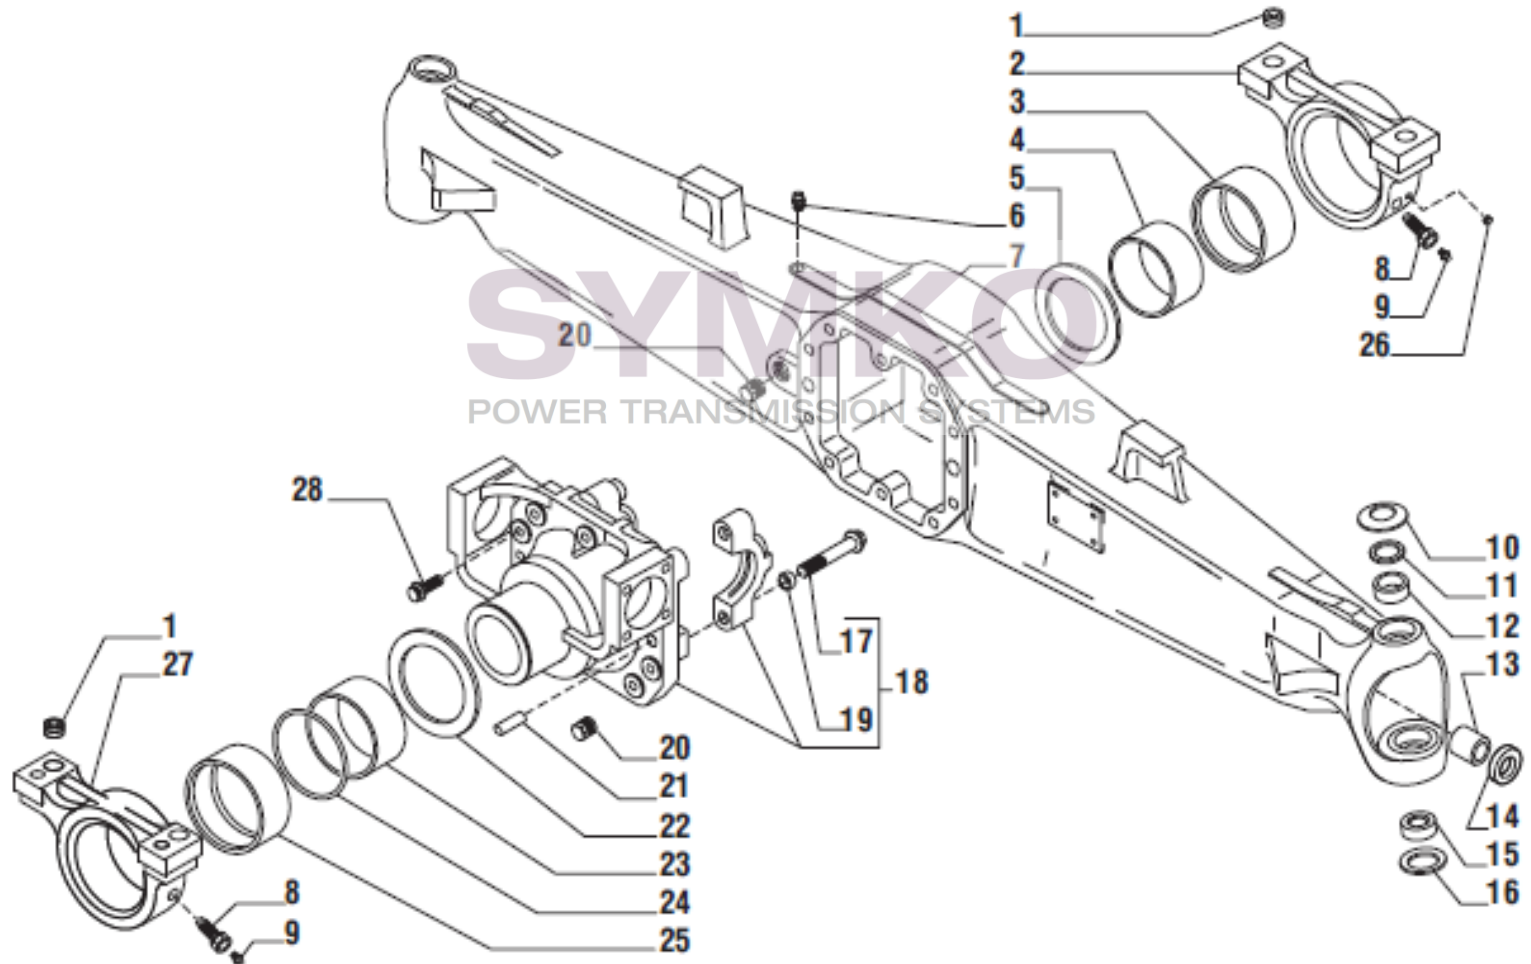

SYMKO

POWER TRANSMISSION SYSTEMS

VUES PONT CARRARO N°138198

Vue N°1

SYMKO – Parc d’activité de Tournebride – 23 Rue de la Guillauderie 44118
LA CHEVROLIERE

Tél : 02 51 70 13 13 - fax : 02 51 70 04 04

contact@symko.fr

www.symko.fr