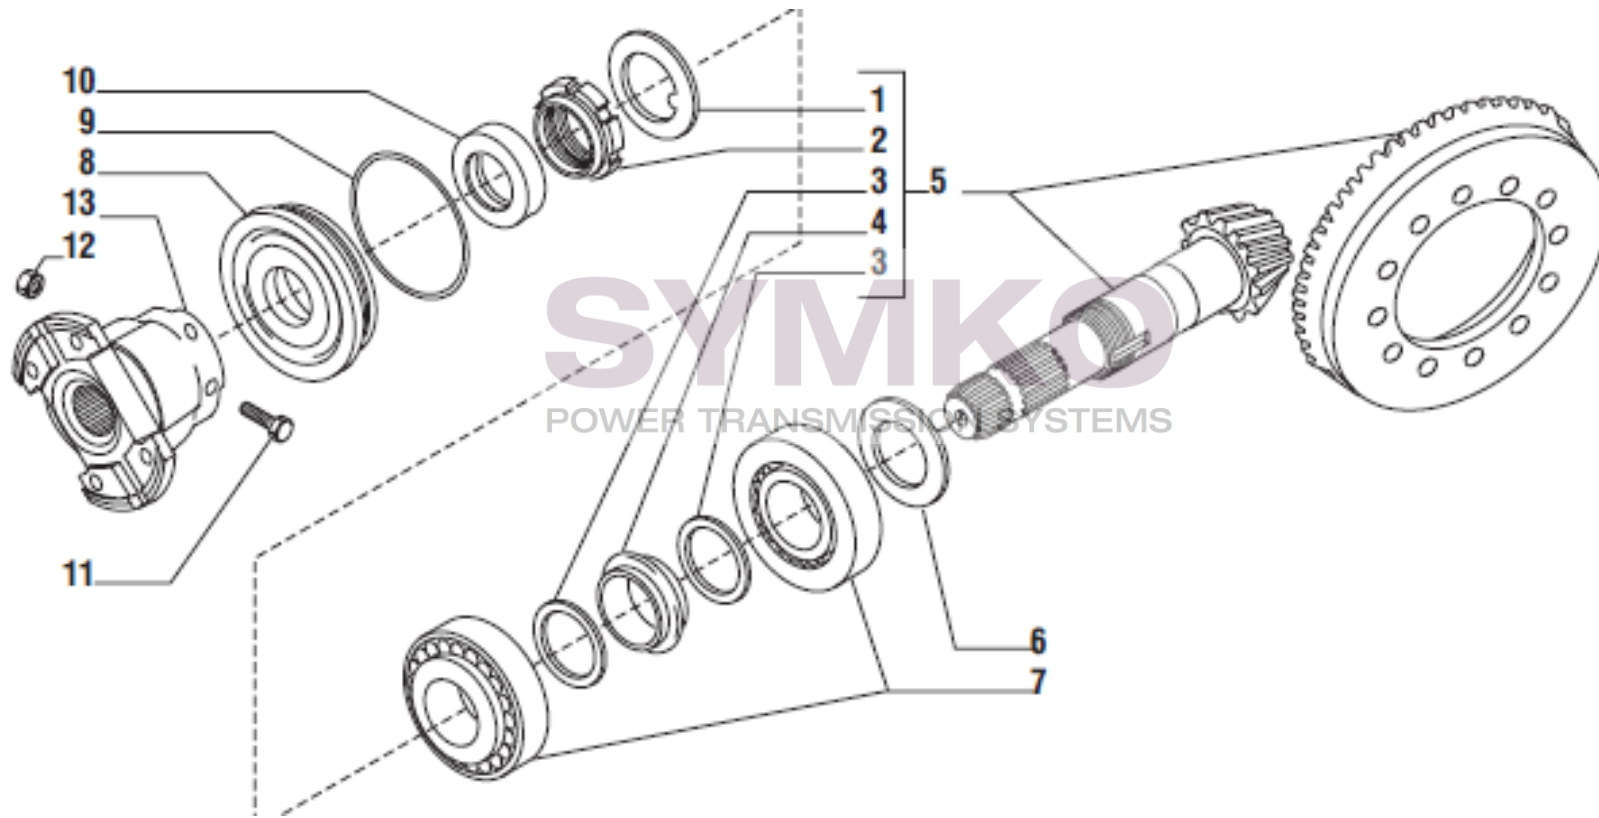

VUES PONT CARRARO N°138198

Vue N°3

SYMKO – Parc d’activité de Tournebride – 23 Rue de la Guillauderie 44118
LA CHEVROLIERE

Tél : 02 51 70 13 13 - fax : 02 51 70 04 04

contact@symko.fr

www.symko.fr