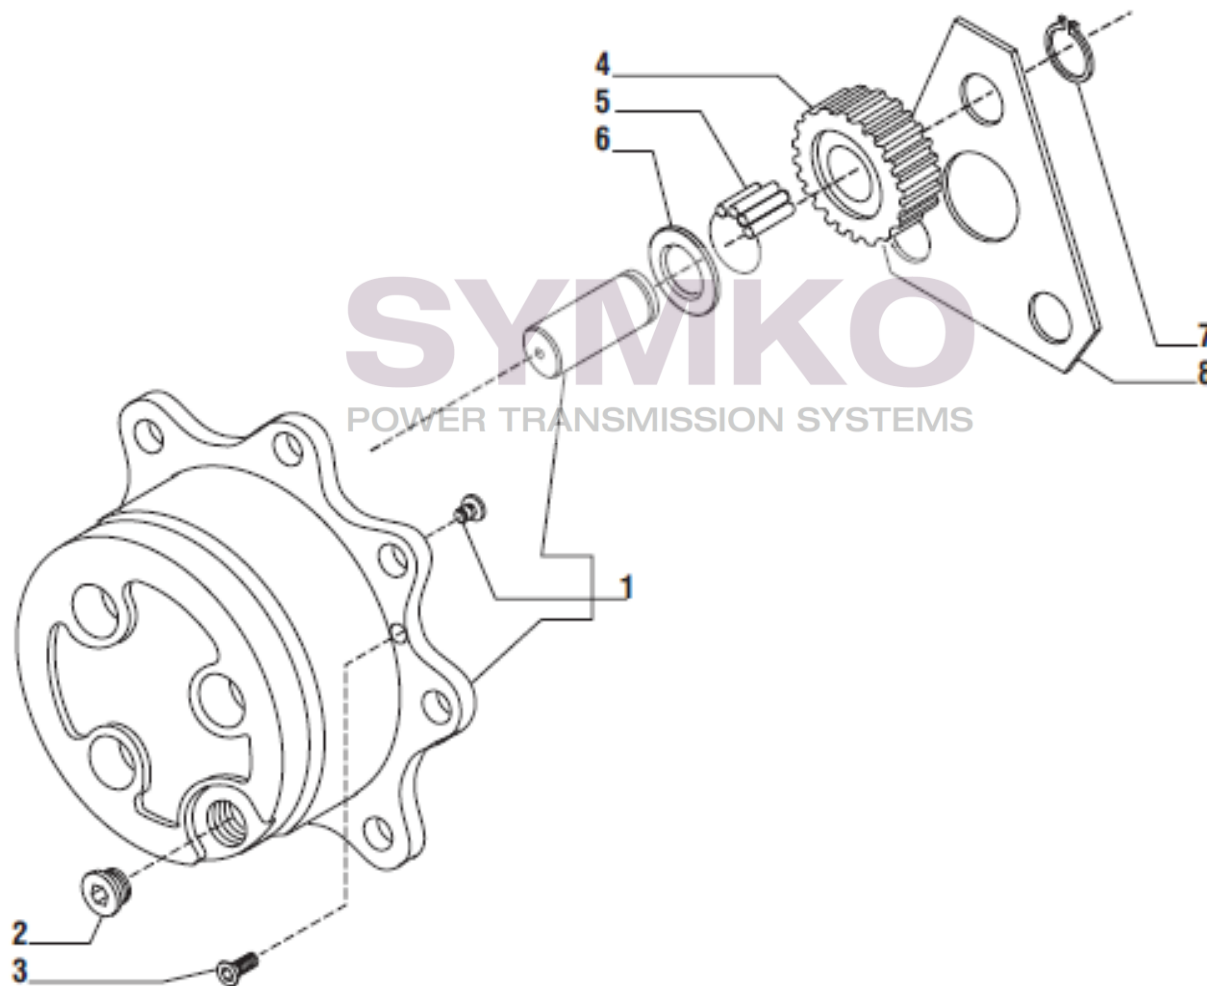

SYMKO

POWER TRANSMISSION SYSTEMS

VUES PONT CARRARO N°138198

Vue N°7

SYMKO – Parc d’activité de Tournebride – 23 Rue de la Guillauderie 44118
LA CHEVROLIERE

Tél : 02 51 70 13 13 - fax : 02 51 70 04 04

contact@symko.fr

www.symko.fr