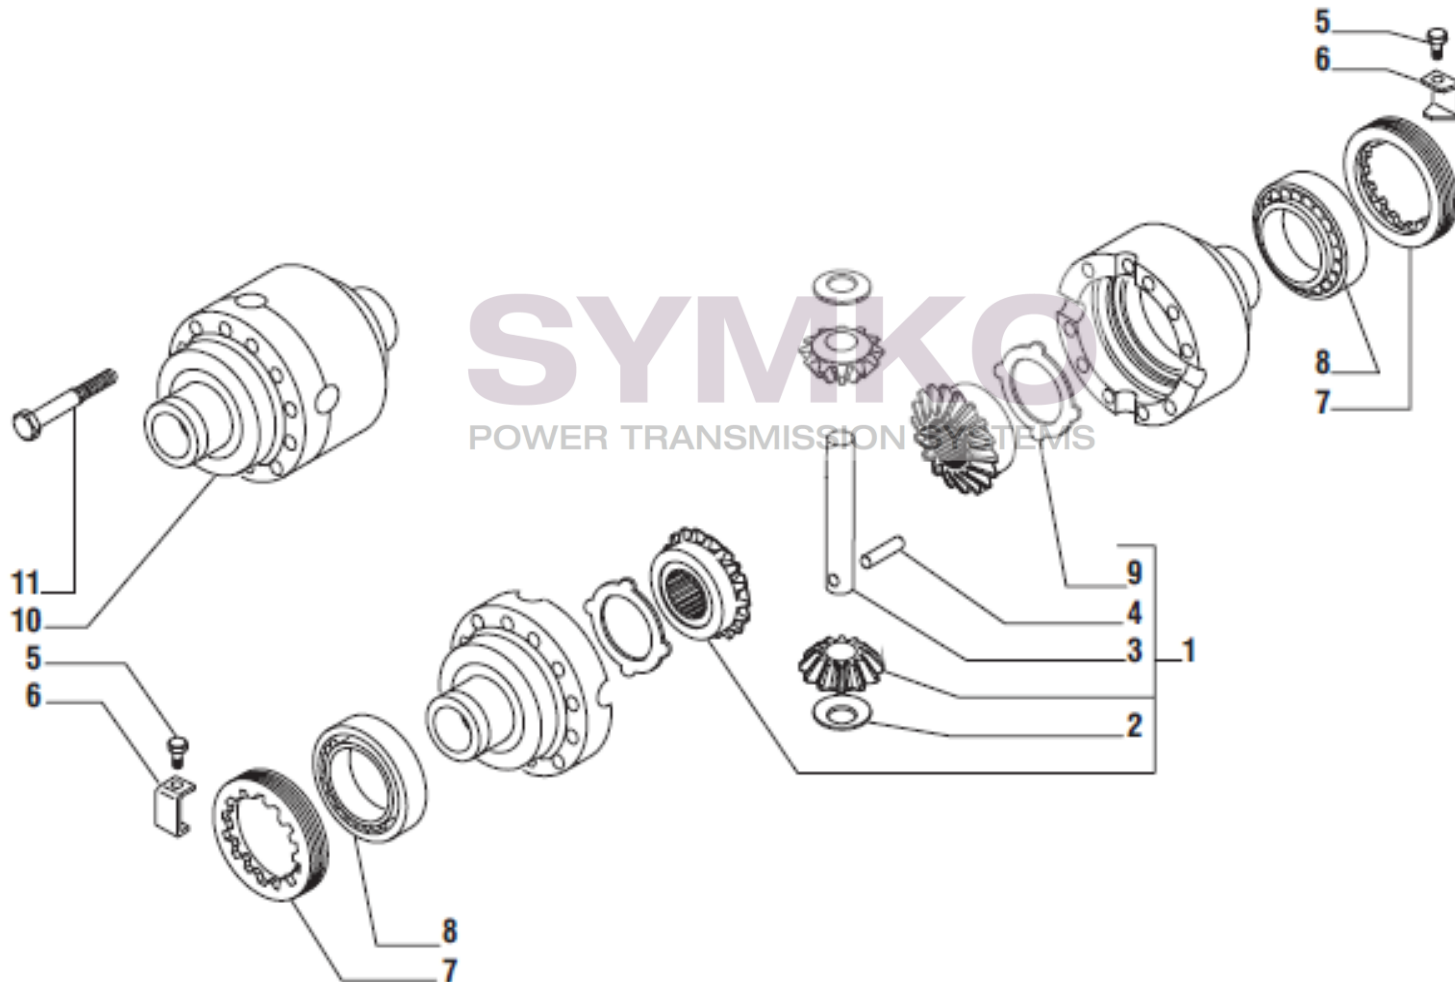

VUES PONT CARRARO N°138198

Vue N°4

SYMKO – Parc d’activité de Tournebride – 23 Rue de la Guillauderie 44118
LA CHEVROLIERE

Tél : 02 51 70 13 13 - fax : 02 51 70 04 04

contact@symko.fr

www.symko.fr