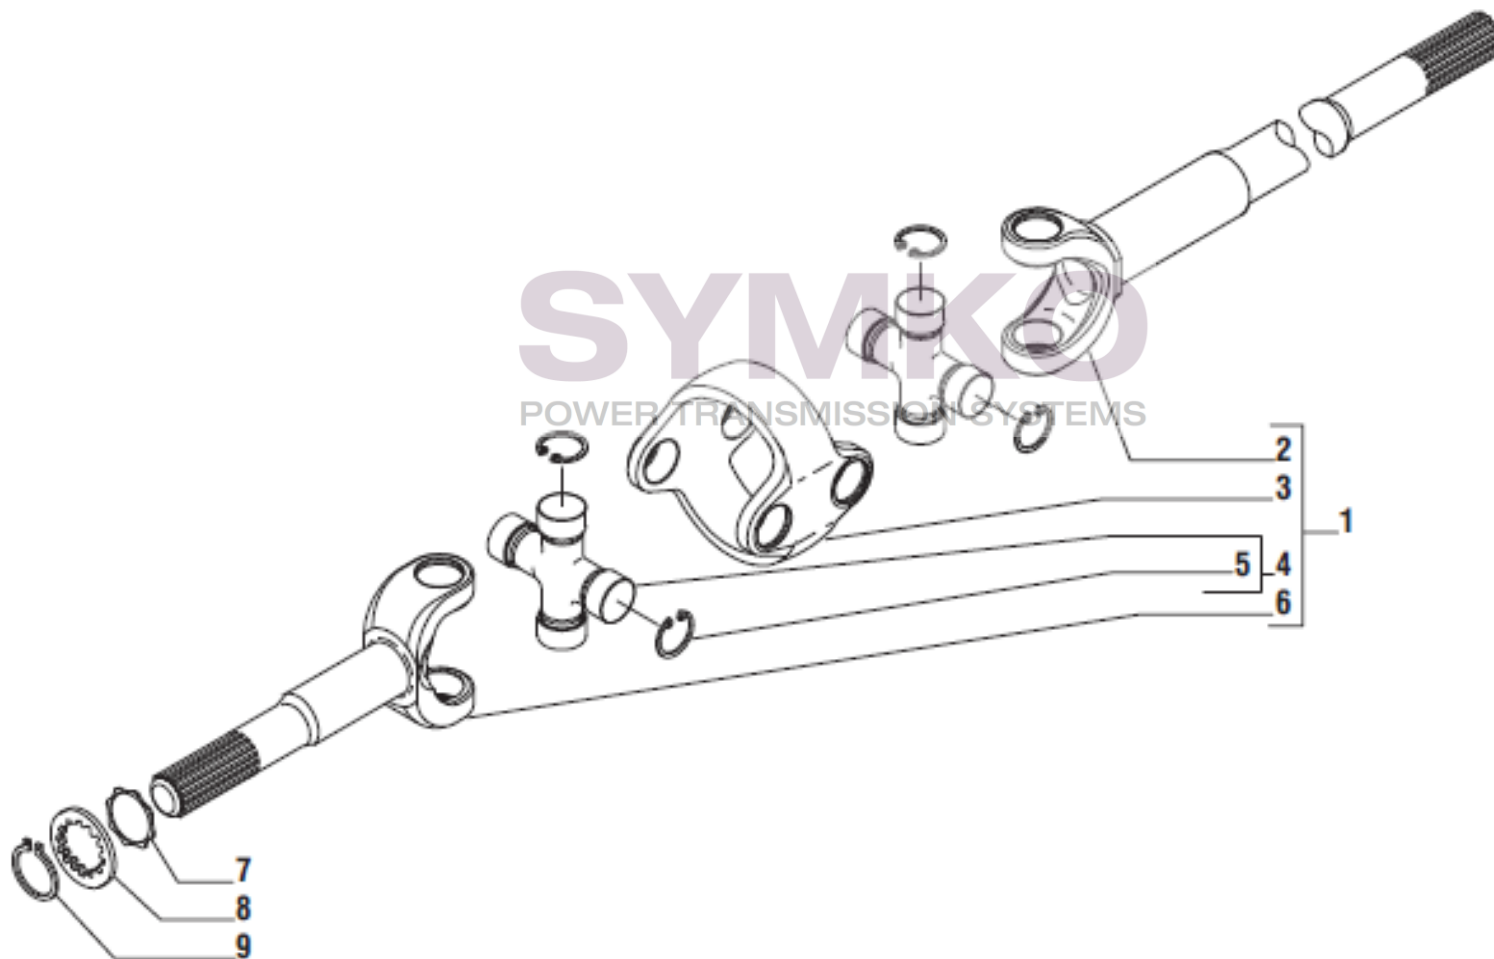

SYMKO

POWER TRANSMISSION SYSTEMS

VUES PONT CARRARO N°138198

Vue N°5

SYMKO – Parc d'activité de Tournebride – 23 Rue de la Guillauderie 44118
LA CHEVROLIERE

Tél : 02 51 70 13 13 - fax : 02 51 70 04 04

contact@symko.fr

www.symko.fr