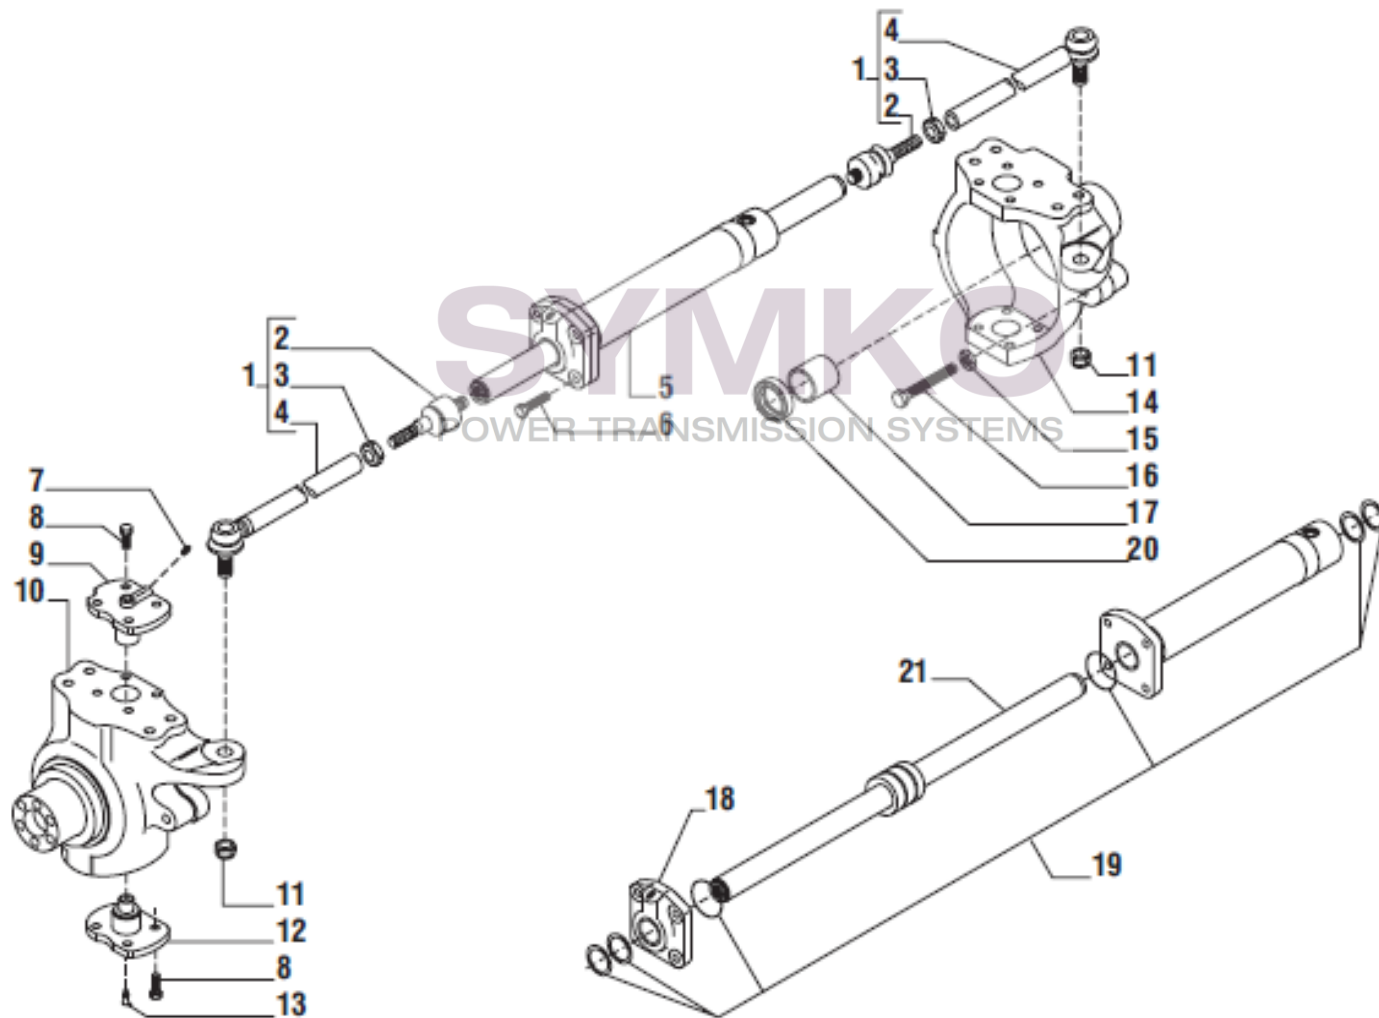

www.symko.fr

VUES PONT CARRARO N°138198

Vue N°2

SYMKO – Parc d’activité de Tournebride – 23 Rue de la Guillauderie 44118
LA CHEVROLIERE

Tél : 02 51 70 13 13 - fax : 02 51 70 04 04

contact@symko.fr

www.symko.fr