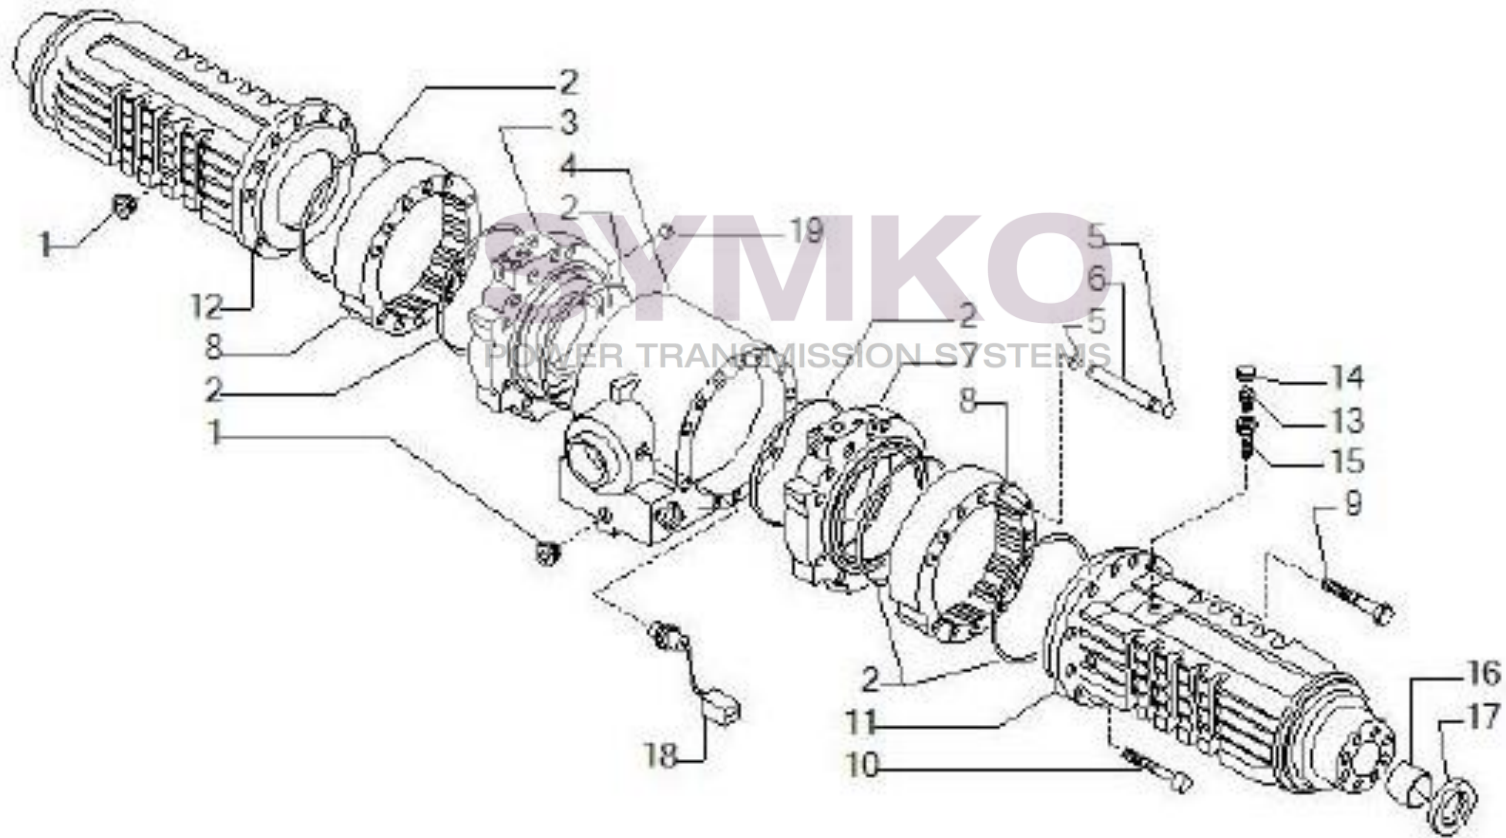

VUES PONT CARRARO N°138202

Vue N°1

SYMKO – Parc d’activité de Tournebride – 23 Rue de la Guillauderie 44118
LA CHEVROLIERE

Tél : 02 51 70 13 13 - fax : 02 51 70 04 04

contact@symko.fr

www.symko.fr

VUES PONT CARRARO N°138202