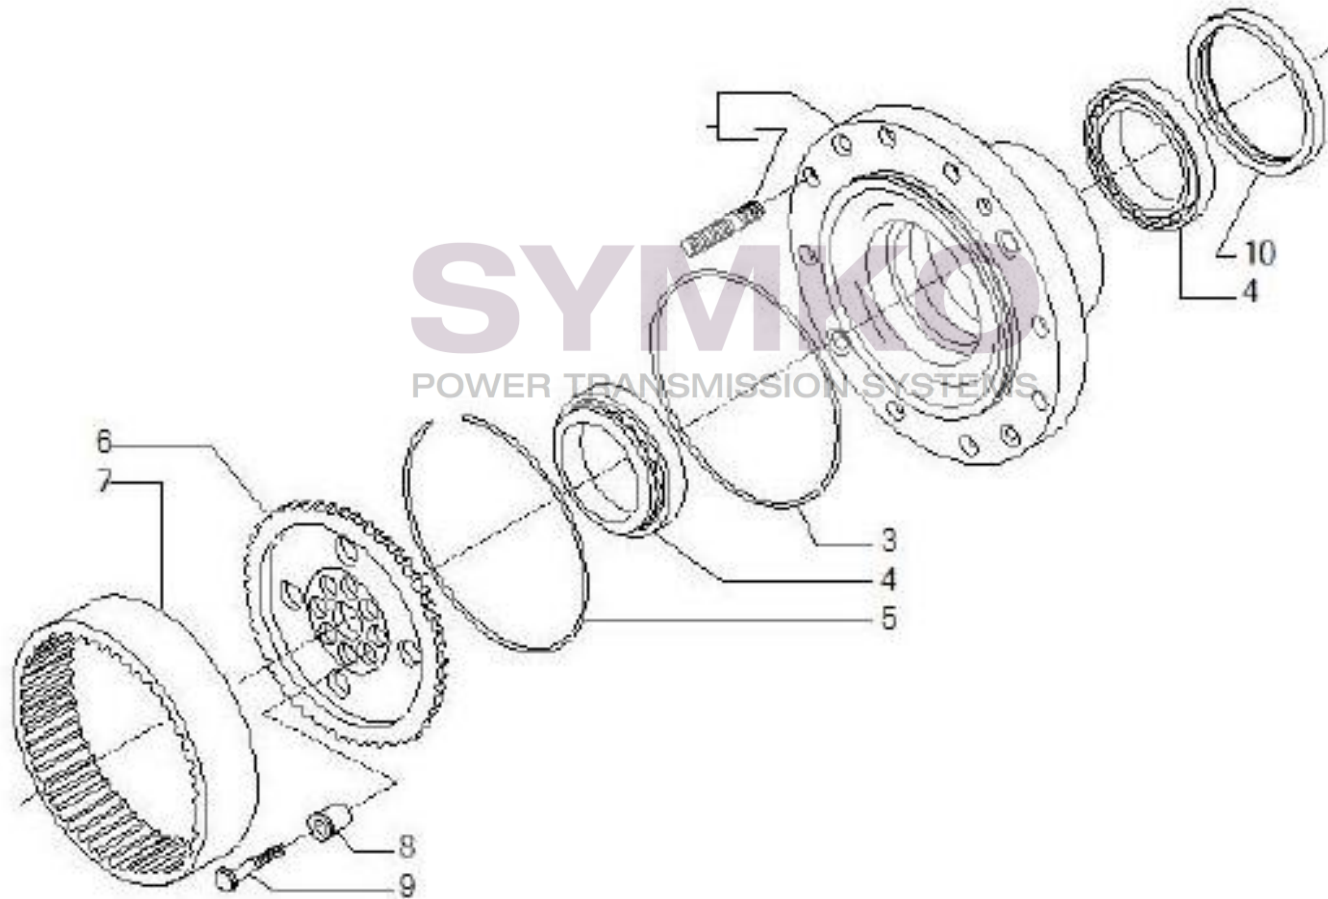

VUES PONT CARRARO N°138202

Vue N°7

SYMKO – Parc d'activité de Tournebride – 23 Rue de la Guillauderie 44118
LA CHEVROLIERE

Tél : 02 51 70 13 13 - fax : 02 51 70 04 04

contact@symko.fr

www.symko.fr