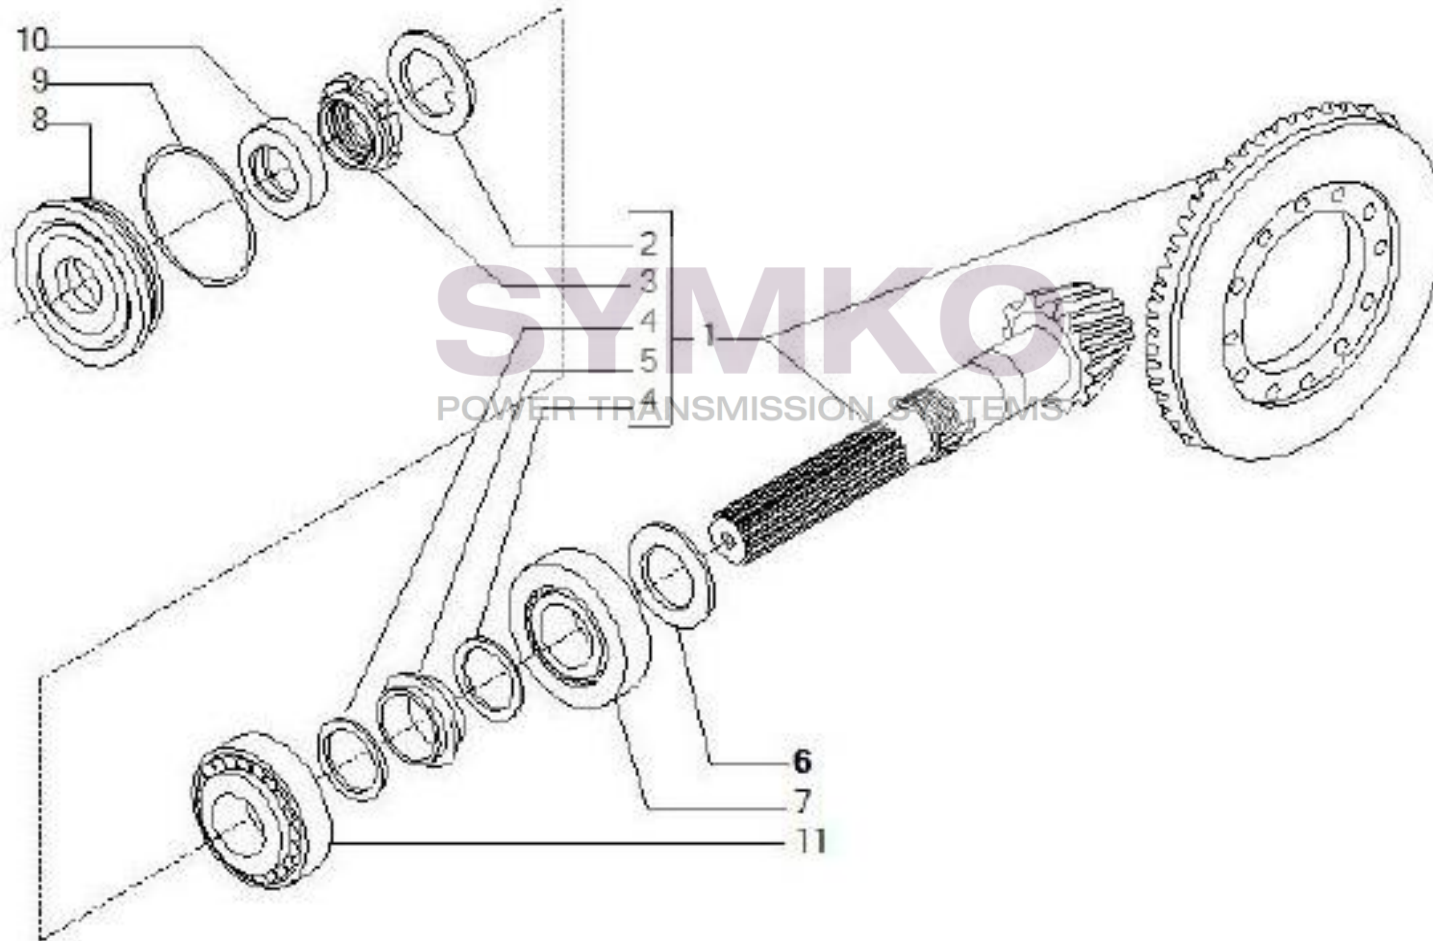

VUES PONT CARRARO N°138202

Vue N°2

SYMKO – Parc d’activité de Tournebride – 23 Rue de la Guillauderie 44118
LA CHEVROLIERE

Tél : 02 51 70 13 13 - fax : 02 51 70 04 04

contact@symko.fr

www.symko.fr