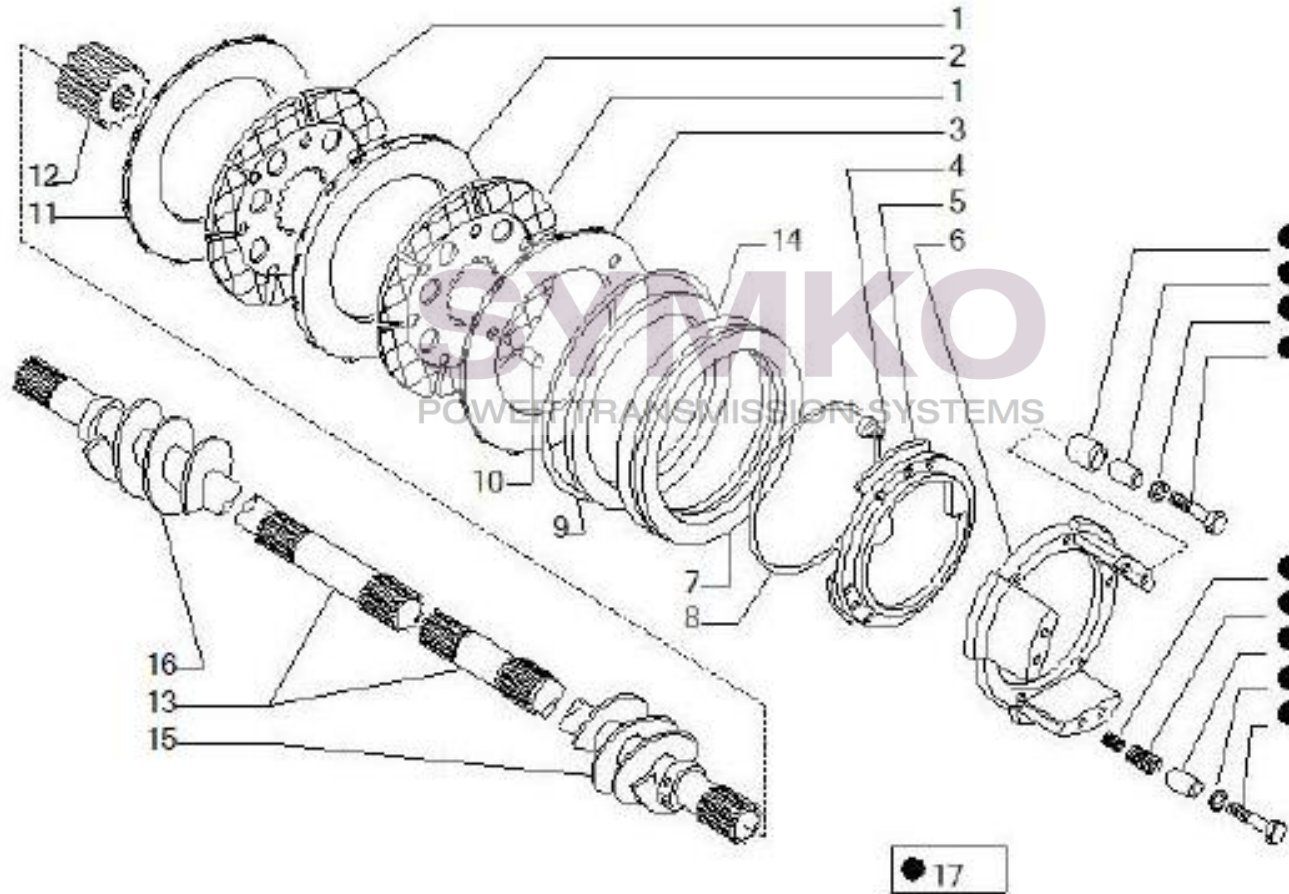

VUES PONT CARRARO N°138202

Vue N°5

SYMKO – Parc d’activité de Tournebride – 23 Rue de la Guillauderie 44118
LA CHEVROLIERE

Tél : 02 51 70 13 13 - fax : 02 51 70 04 04

contact@symko.fr

www.symko.fr