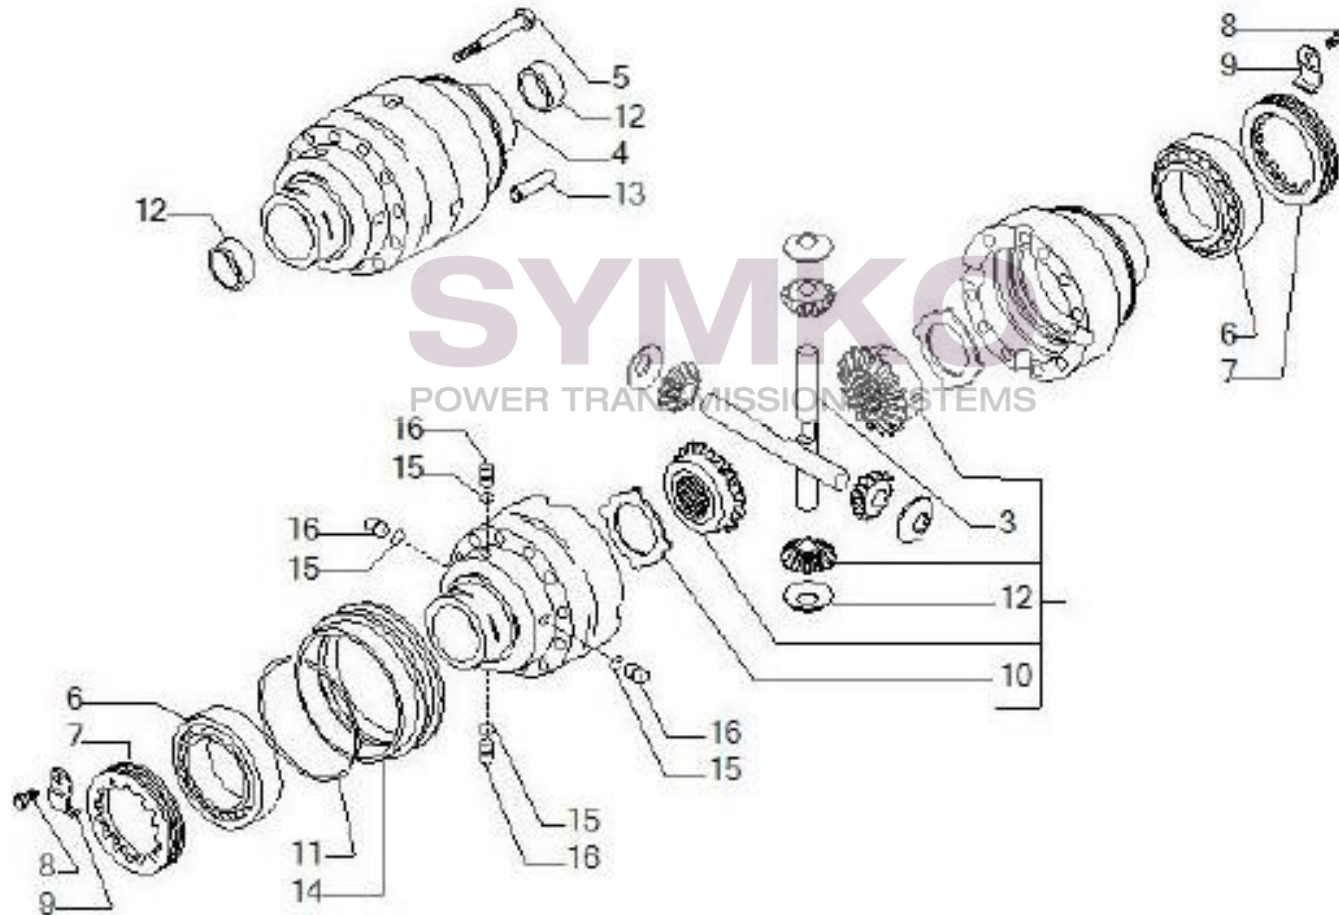

Vue N°2

SYMKO – Parc d’activité de Tournebride – 23 Rue de la Guillauderie 44118
LA CHEVROLIERE

Tél : 02 51 70 13 13 - fax : 02 51 70 04 04

contact@symko.fr

www.symko.fr

VUES PONT CARRARO N°138202

Vue N°3

SYMKO – Parc d’activité de Tournebride – 23 Rue de la Guillauderie 44118
LA CHEVROLIERE