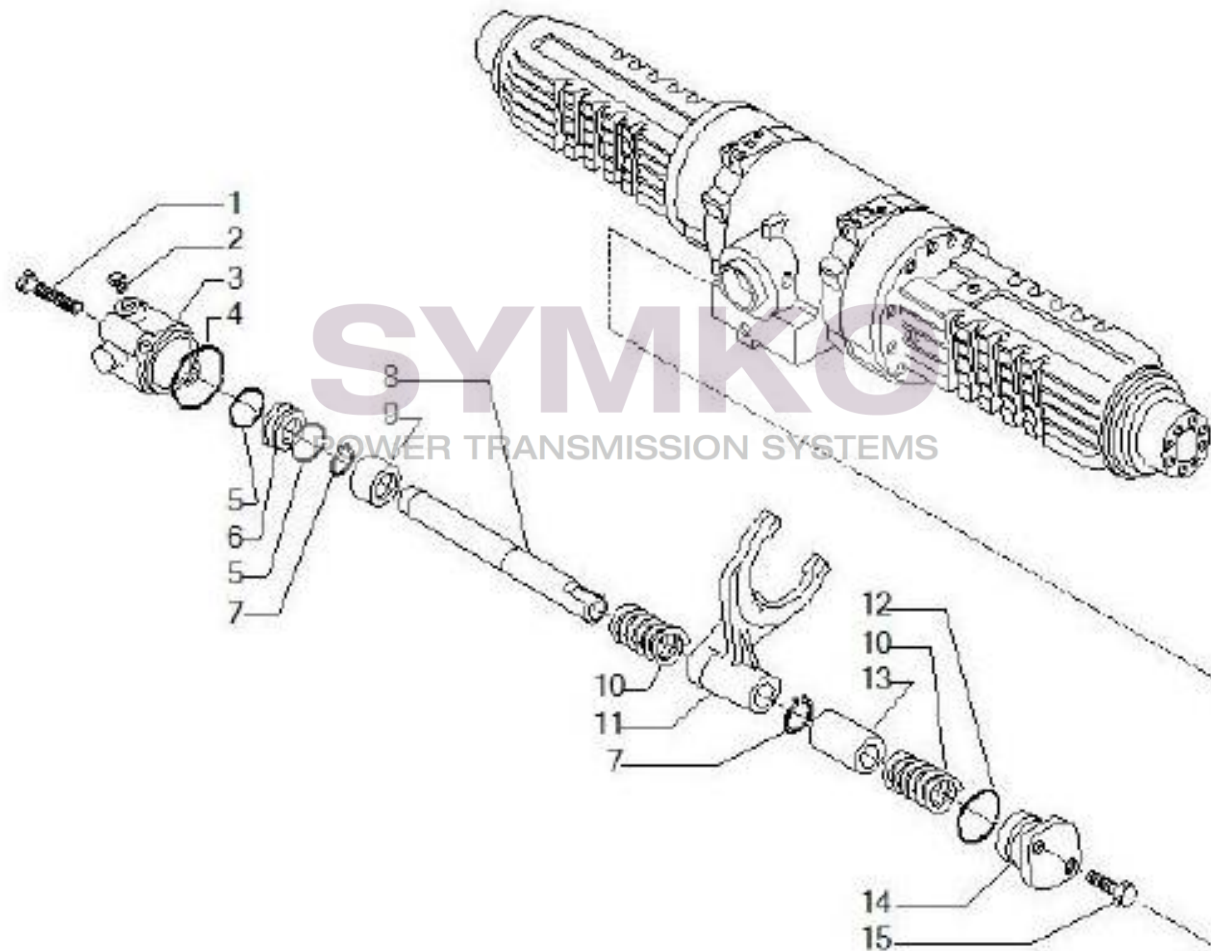

VUES PONT CARRARO N°138202

Vue N°4

SYMKO – Parc d’activité de Tournebride – 23 Rue de la Guillauderie 44118
LA CHEVROLIERE

Tél : 02 51 70 13 13 - fax : 02 51 70 04 04

contact@symko.fr

www.symko.fr