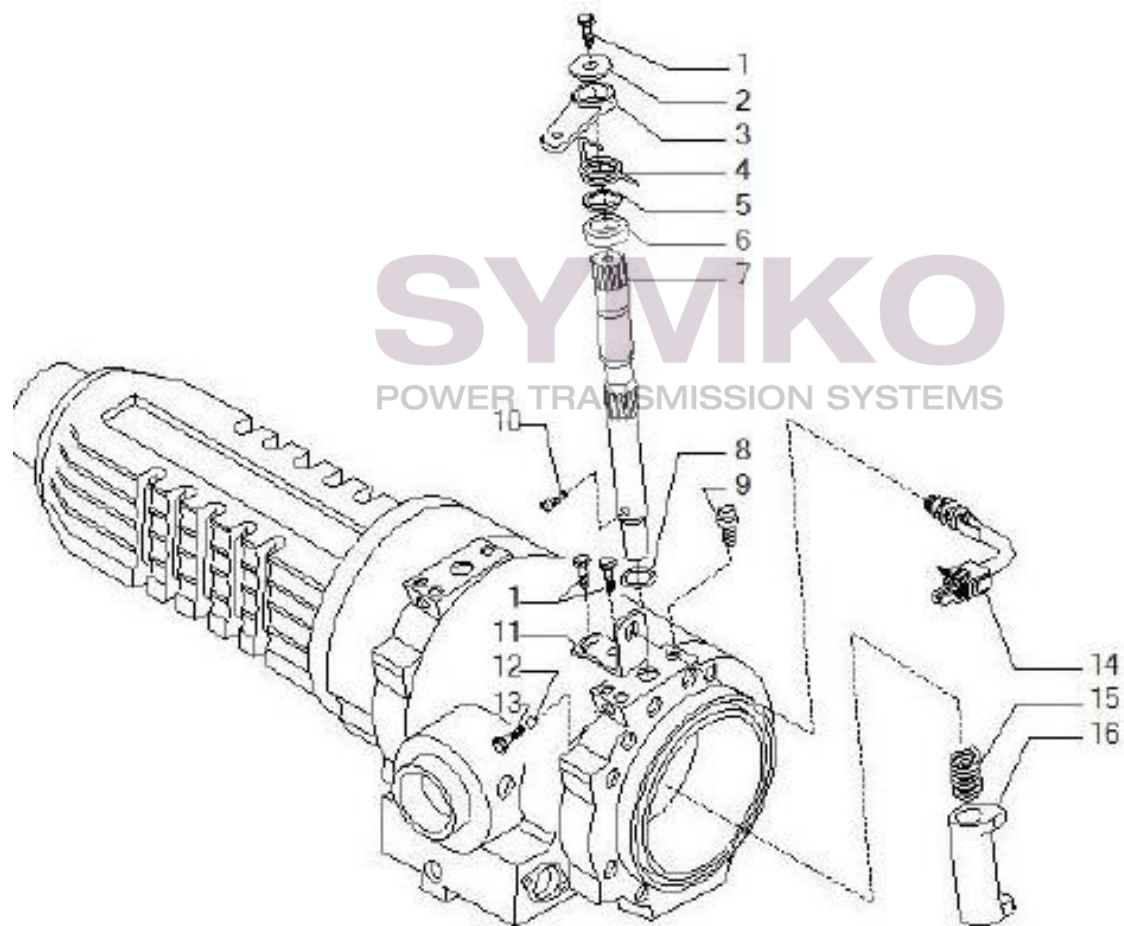

www.symko.fr

SYMKO

POWER TRANSMISSION SYSTEMS

VUES PONT CARRARO N°138202

Vue N°6

SYMKO – Parc d’activité de Tournebride – 23 Rue de la Guillauderie 44118
LA CHEVROLIERE

Tél : 02 51 70 13 13 - fax : 02 51 70 04 04