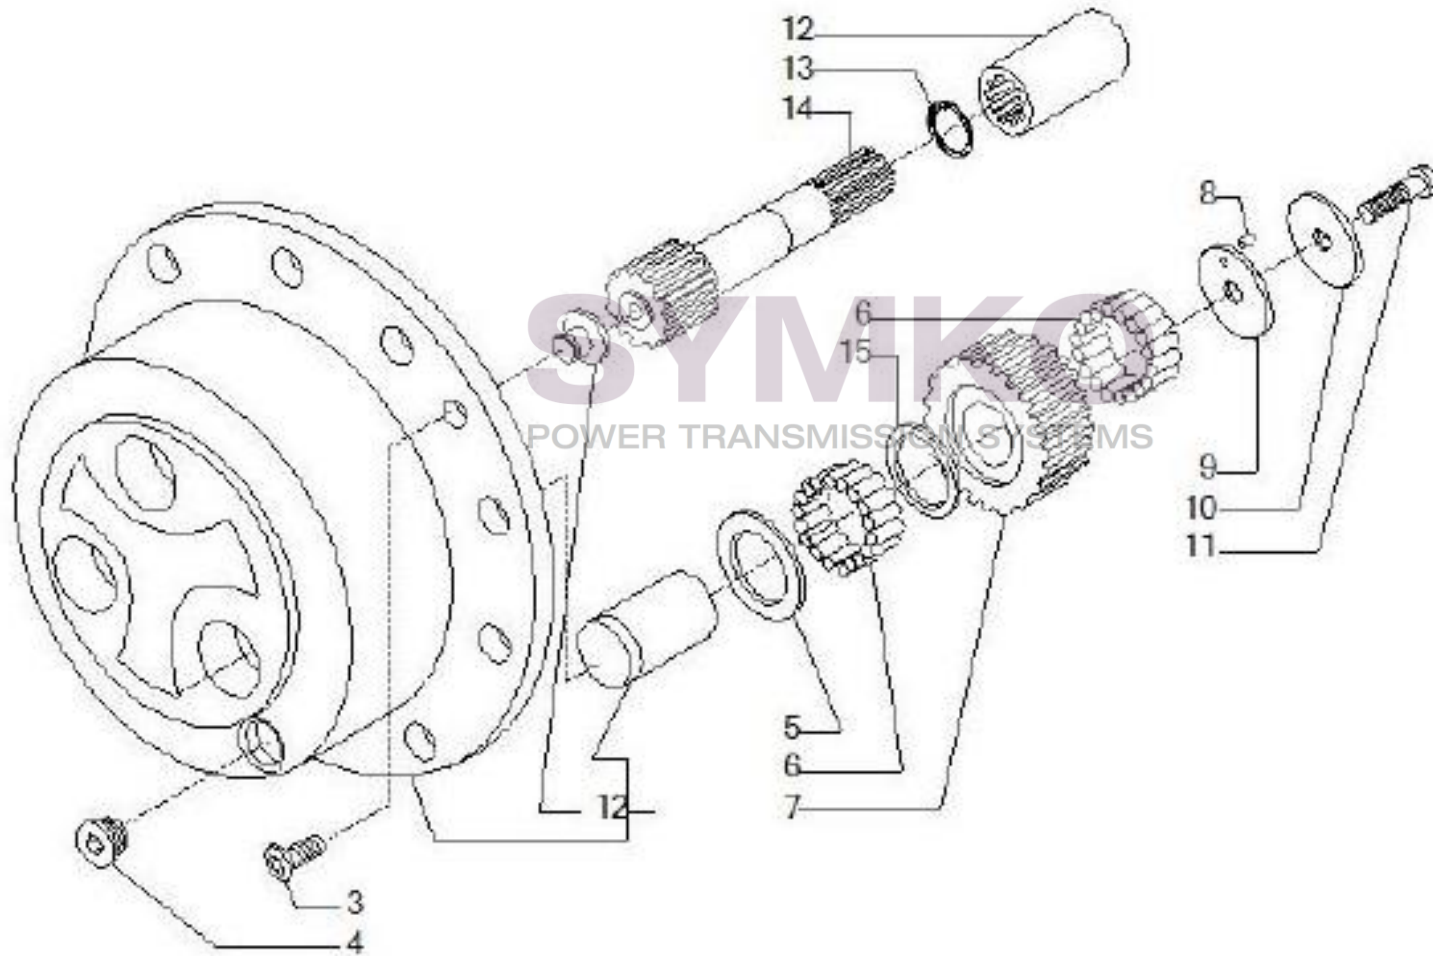

VUES PONT CARRARO N°138202

Vue N°8

SYMKO – Parc d’activité de Tournebride – 23 Rue de la Guillauderie 44118
LA CHEVROLIERE

Tél : 02 51 70 13 13 - fax : 02 51 70 04 04

contact@symko.fr

www.symko.fr