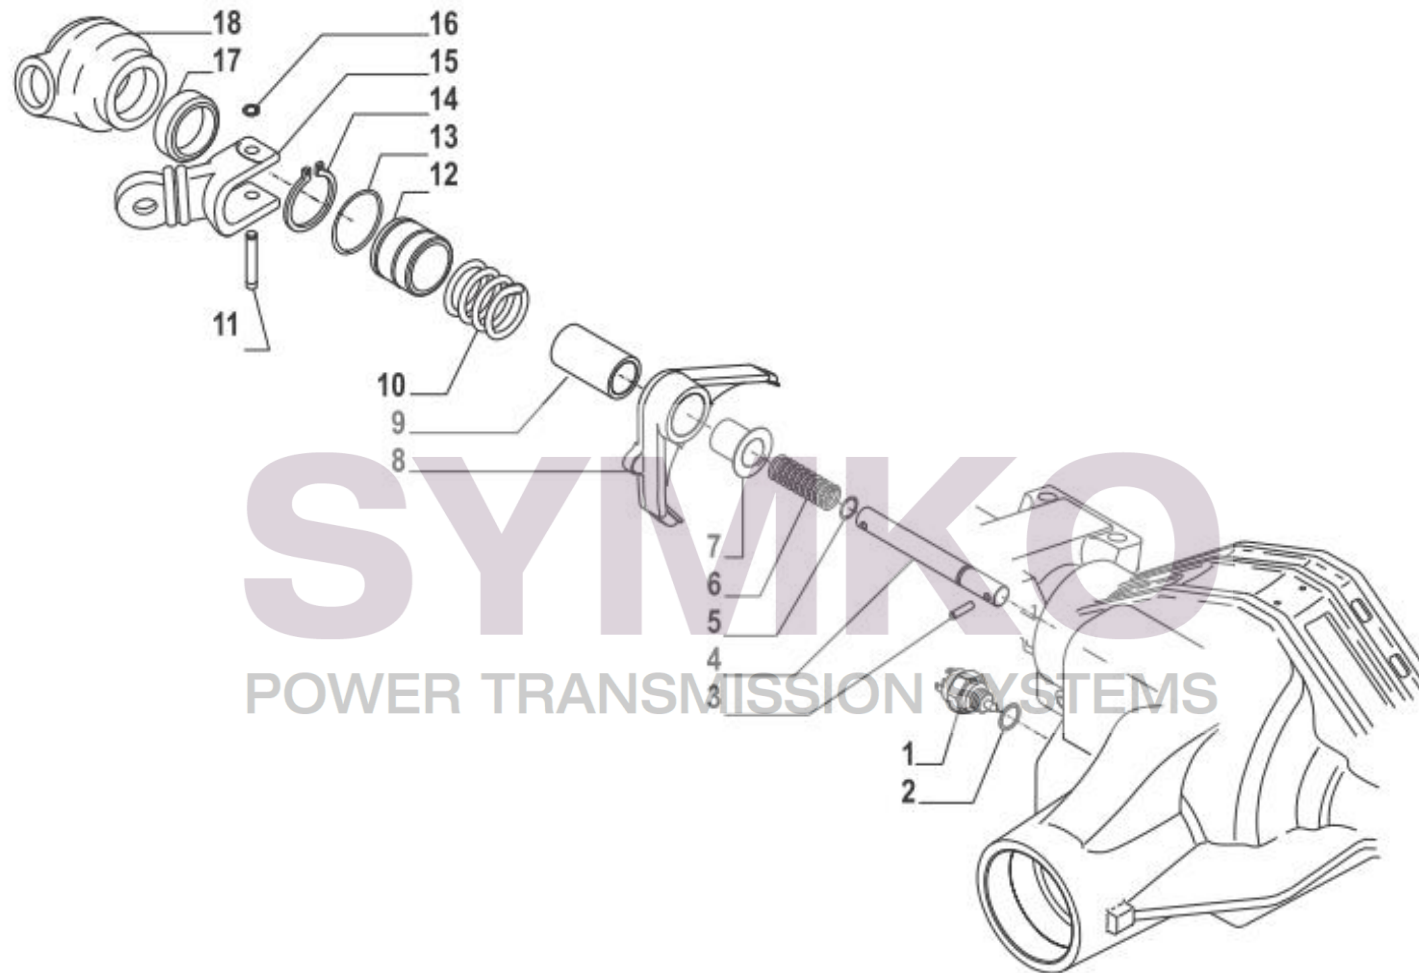

VUES PONT CARRARO 138220
Vue N°3

SYMKO – Parc d'activité de Tournebride – 23 Rue de la Guillauderie 44118

LA CHEVROLIERE

Tél : 02 51 70 13 13

contact@symko.fr

www.symko.fr

VUES PONT CARRARO 138220

Vue N°4