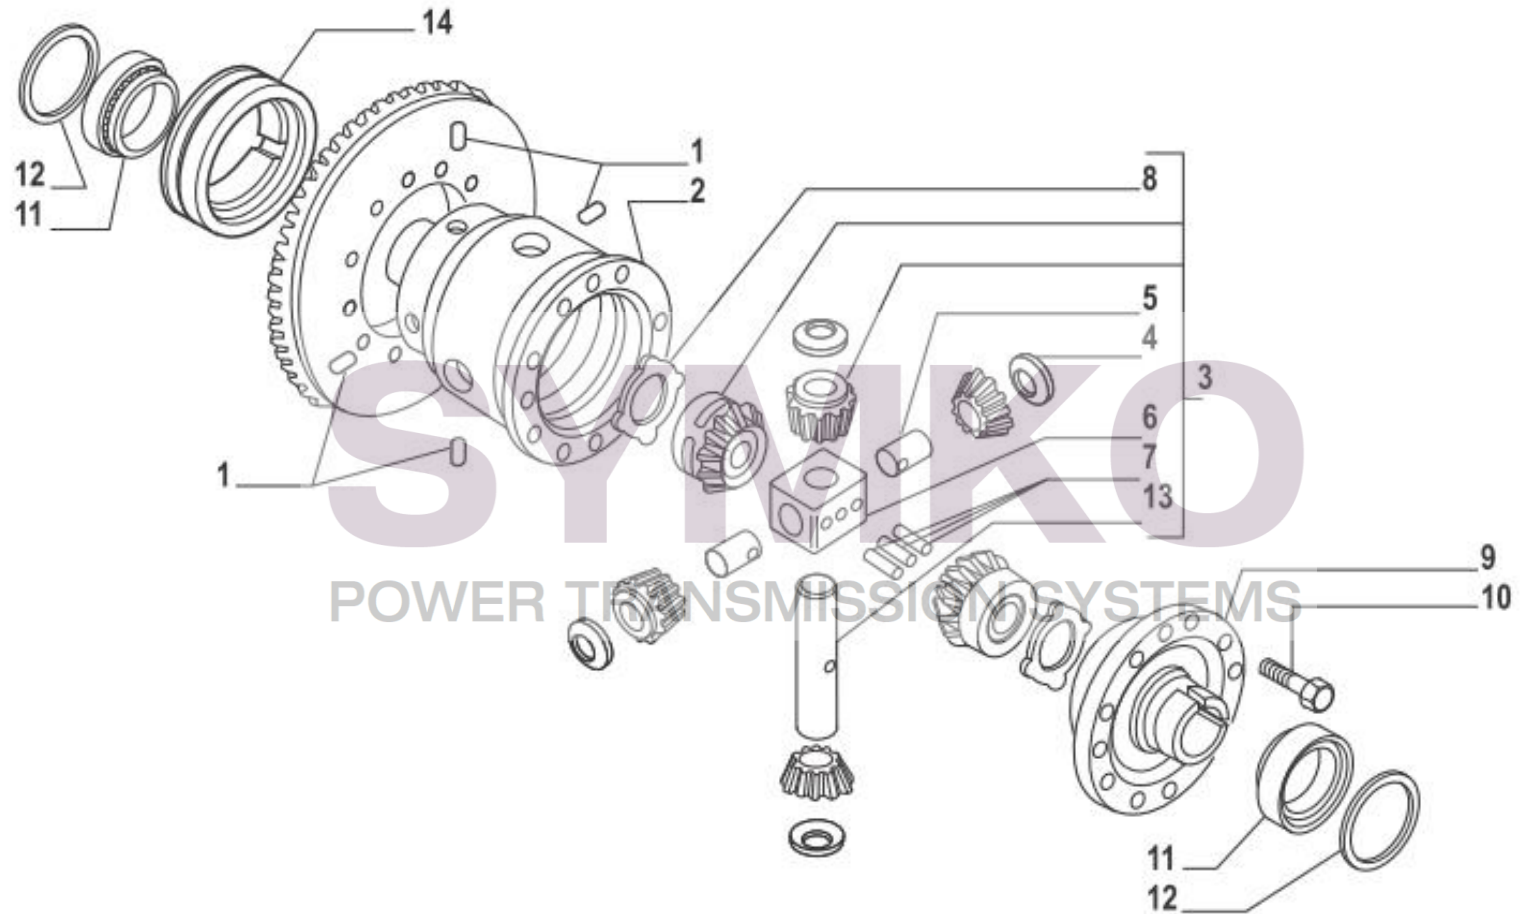

SYMKO

POWER TRANSMISSION SYSTEMS

VUES PONT CARRARO 138220
Vue N°3

SYMKO – Parc d'activité de Tournebride – 23 Rue de la Guillauderie 44118

LA CHEVROLIERE

Tél : 02 51 70 13 13

contact@symko.fr

www.symko.fr