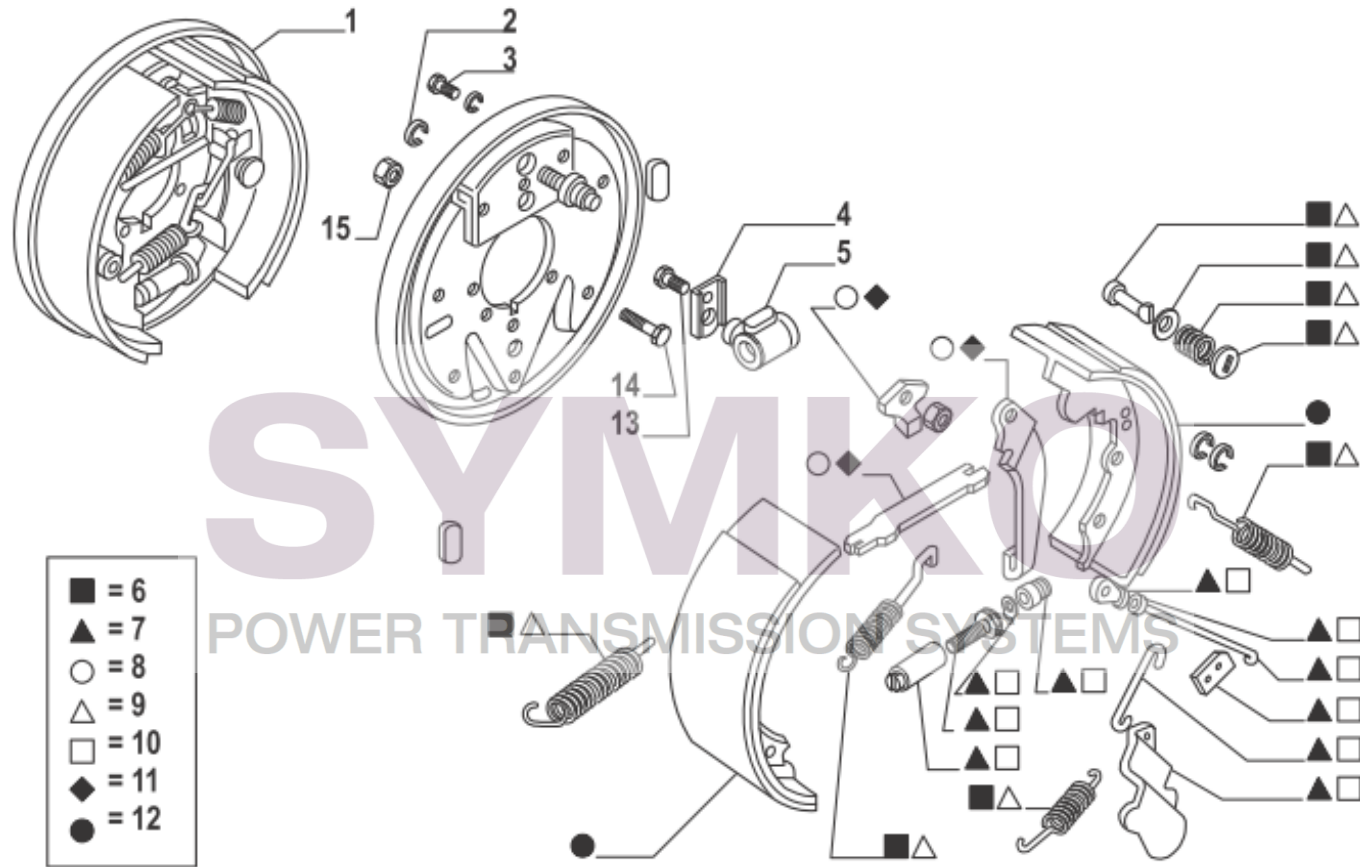

SYMKO

POWER TRANSMISSION SYSTEMS

VUES PONT CARRARO 138220

Vue N° 6

SYMKO – Parc d'activité de Tournebride – 23 Rue de la Guillauderie 44118

LA CHEVROLIERE

Tél : 02 51 70 13 13

contact@symko.fr

www.symko.fr