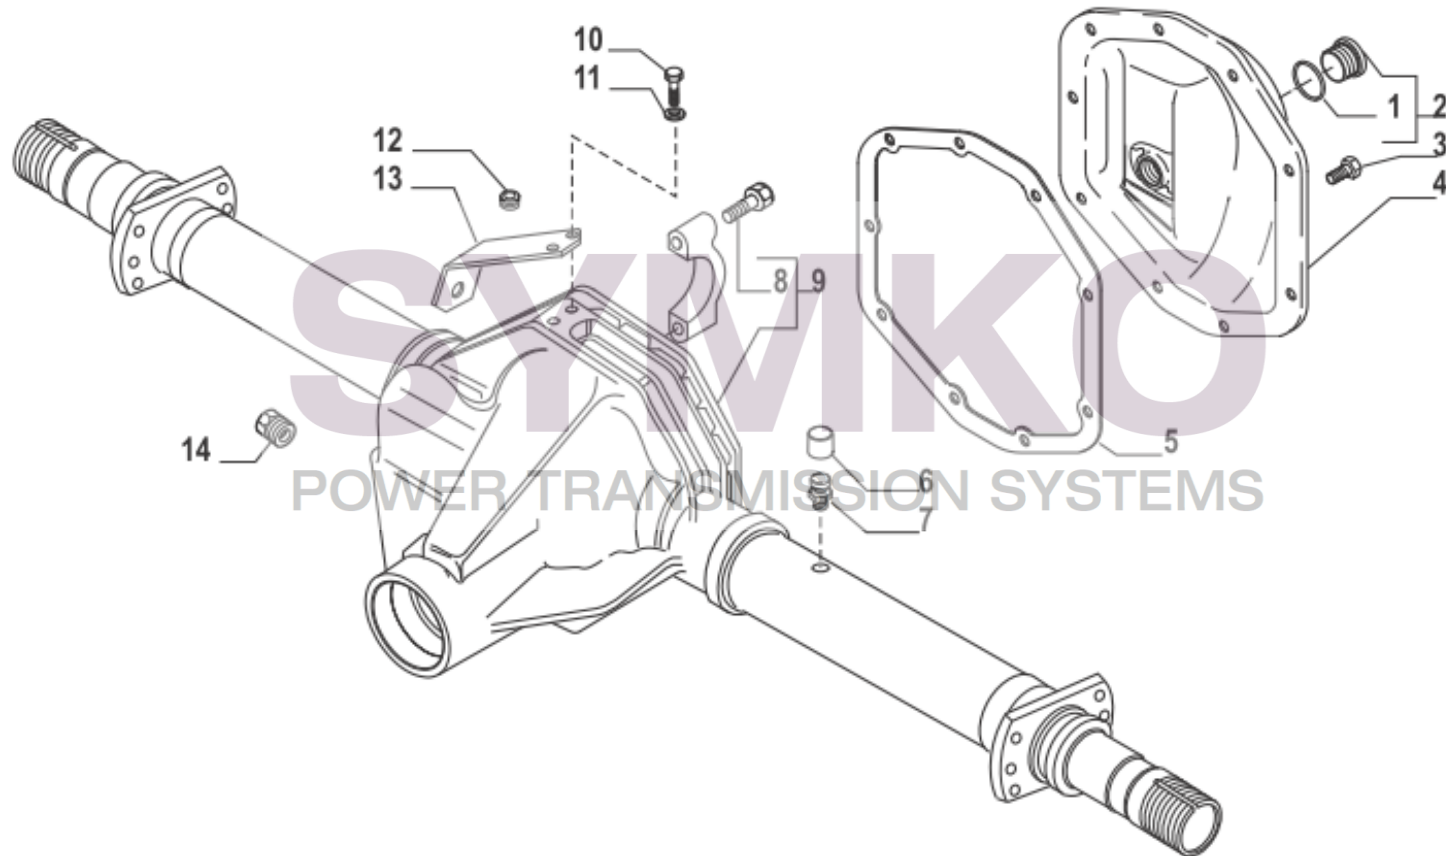

SYMKO

POWER TRANSMISSION SYSTEMS

VUES PONT CARRARO 138220
Vue N°1

SYMKO – Parc d'activité de Tournebride – 23 Rue de la Guillauderie 44118

LA CHEVROLIERE

Tél : 02 51 70 13 13

contact@symko.fr

www.symko.fr