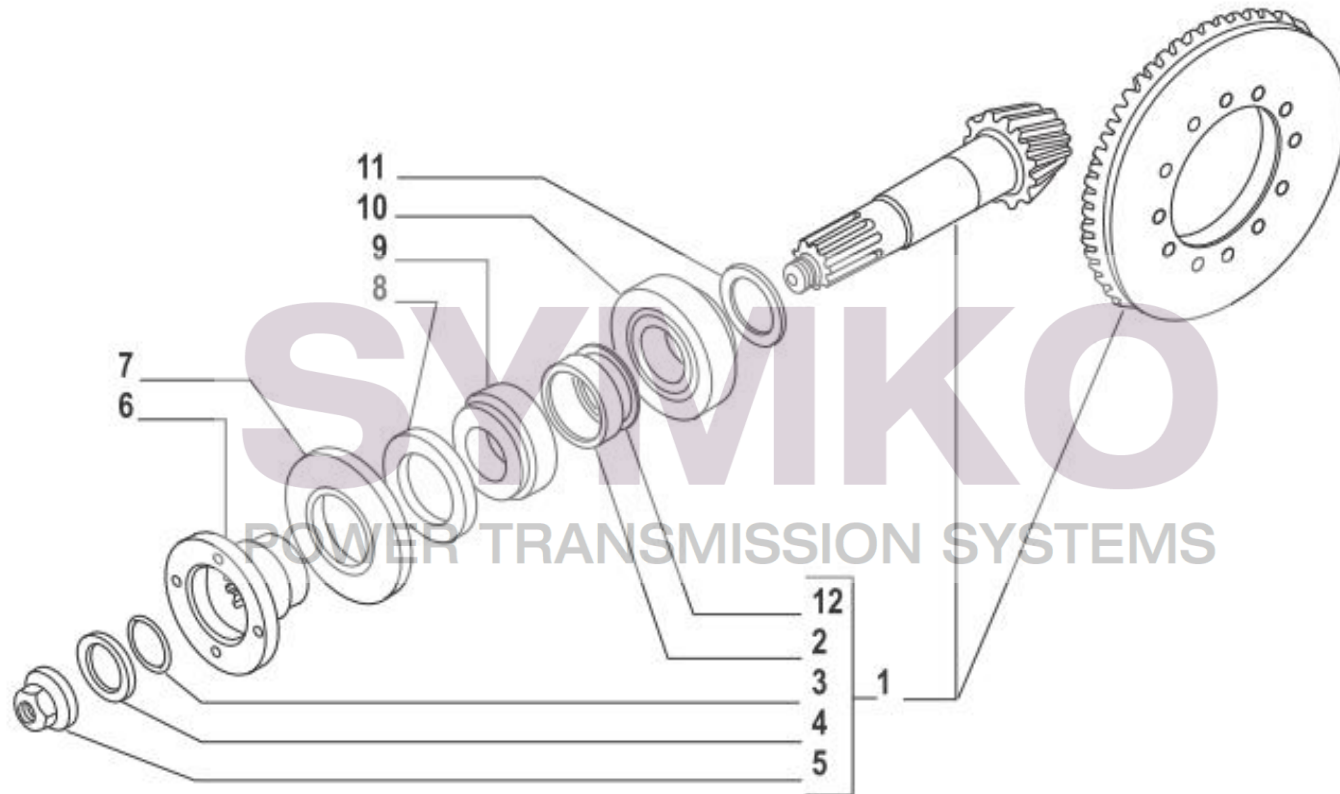

VUES PONT CARRARO 138220
Vue N°2

SYMKO – Parc d'activité de Tournebride – 23 Rue de la Guillauderie 44118

LA CHEVROLIERE

Tél : 02 51 70 13 13

contact@symko.fr

www.symko.fr

SYMKO

POWER TRANSMISSION SYSTEMS