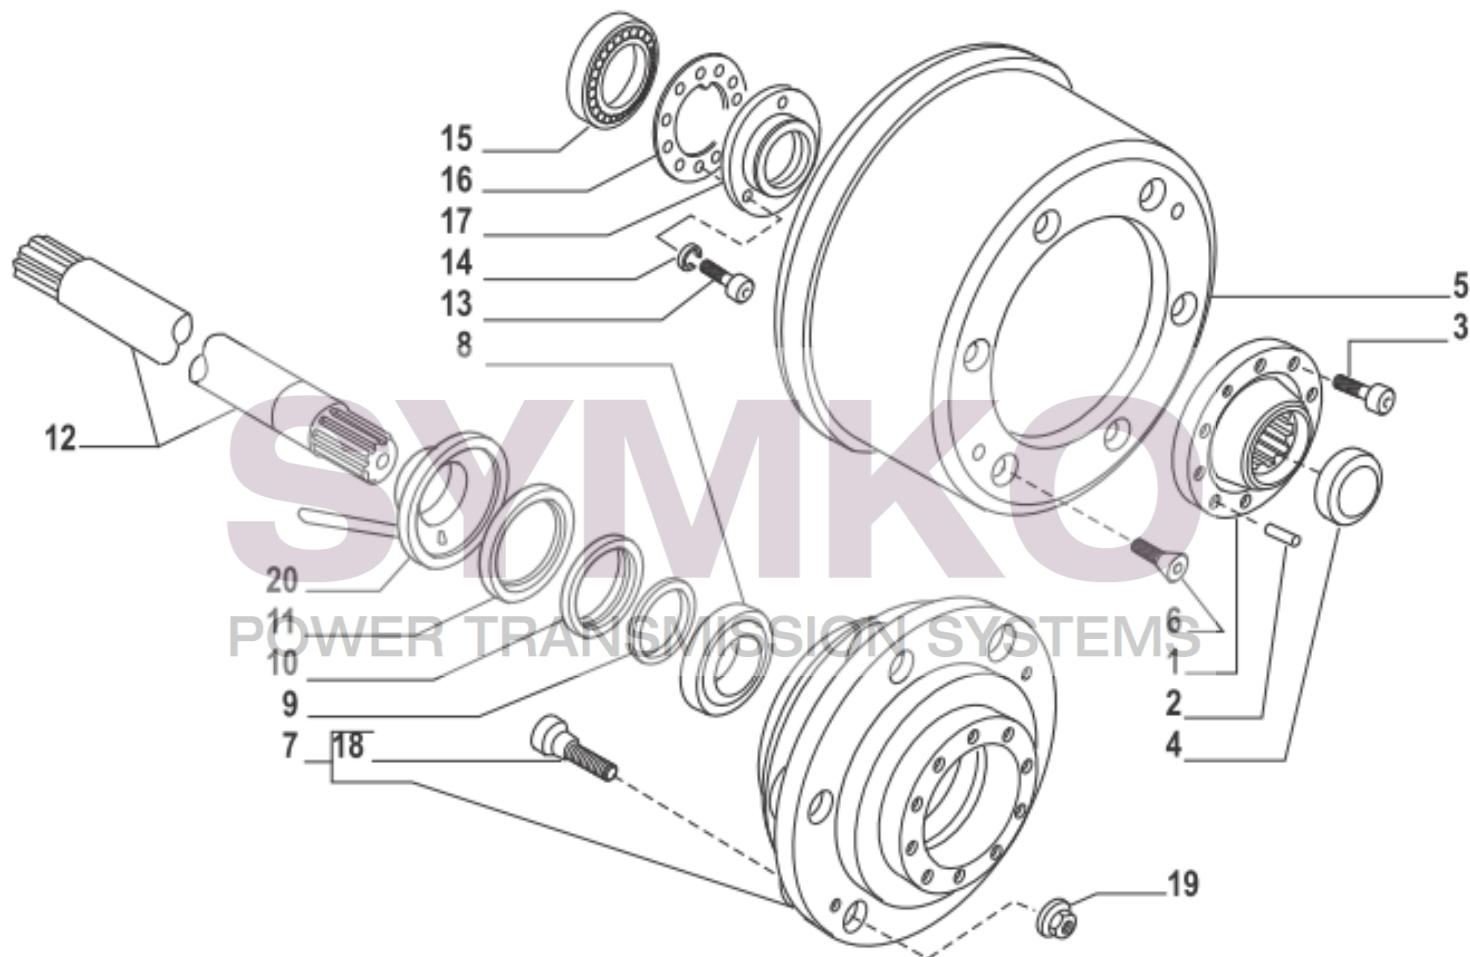

SYMKO

POWER TRANSMISSION SYSTEMS

VUES PONT CARRARO 138220

Vue N°5

SYMKO – Parc d'activité de Tournebride – 23 Rue de la Guillauderie 44118

LA CHEVROLIERE

Tél : 02 51 70 13 13

contact@symko.fr

www.symko.fr