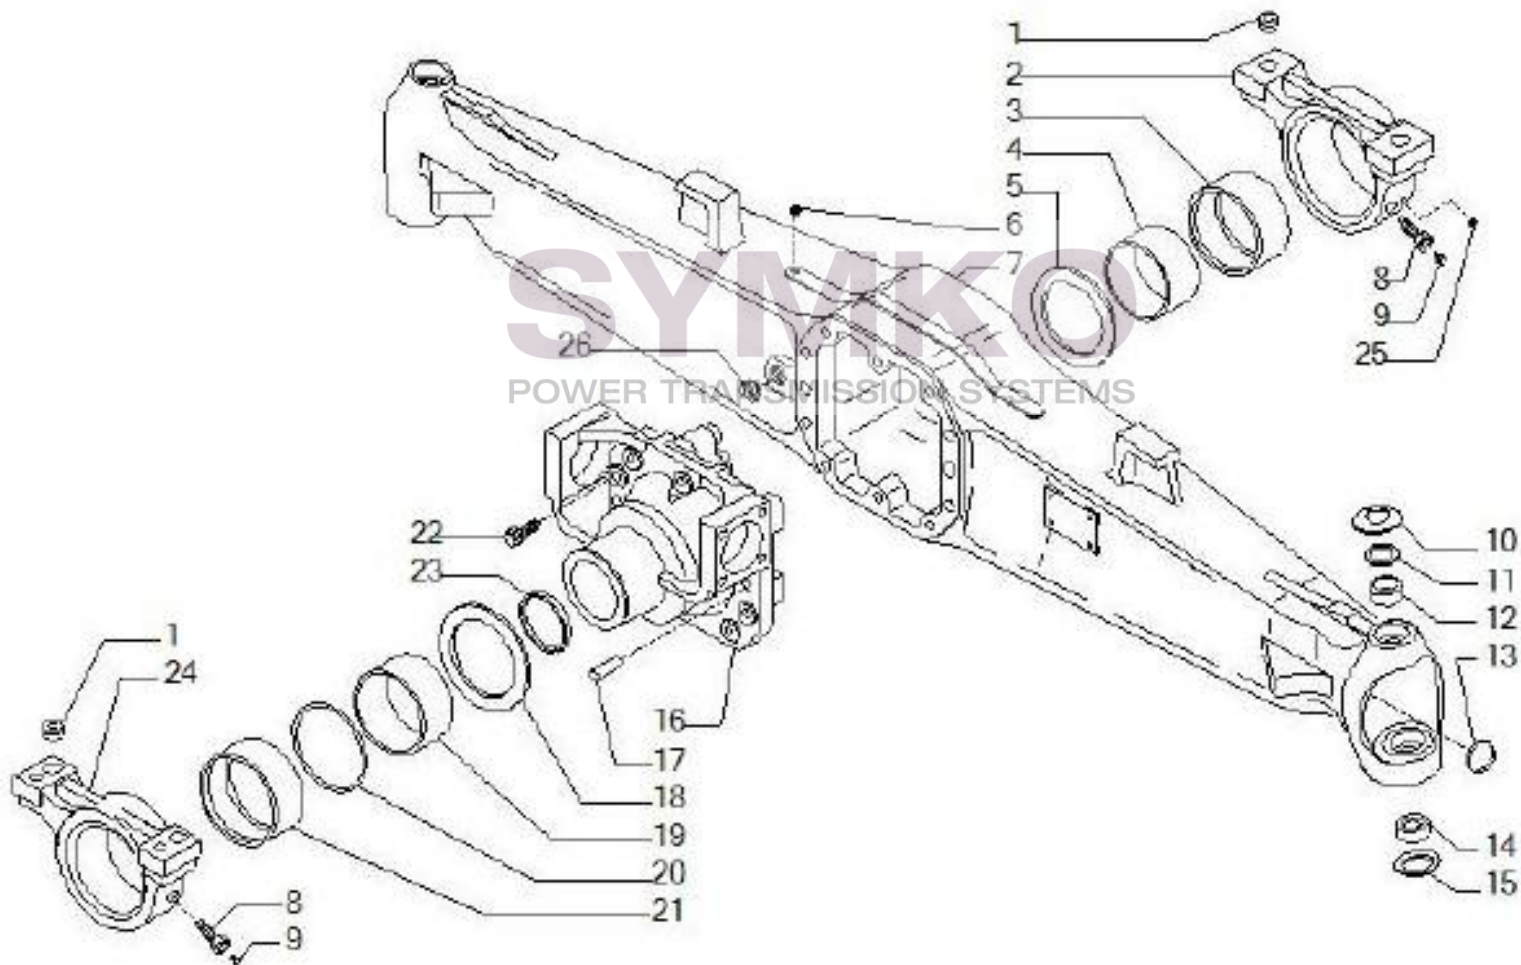

SYMKO

POWER TRANSMISSION SYSTEMS

VUES PONT CARRARO N°138277

Vue N°1

SYMKO – Parc d'activité de Tournebride – 23 Rue de la Guillauderie 44118
LA CHEVROLIERE

Tél : 02 51 70 13 13 - fax : 02 51 70 04 04

contact@symko.fr

www.symko.fr