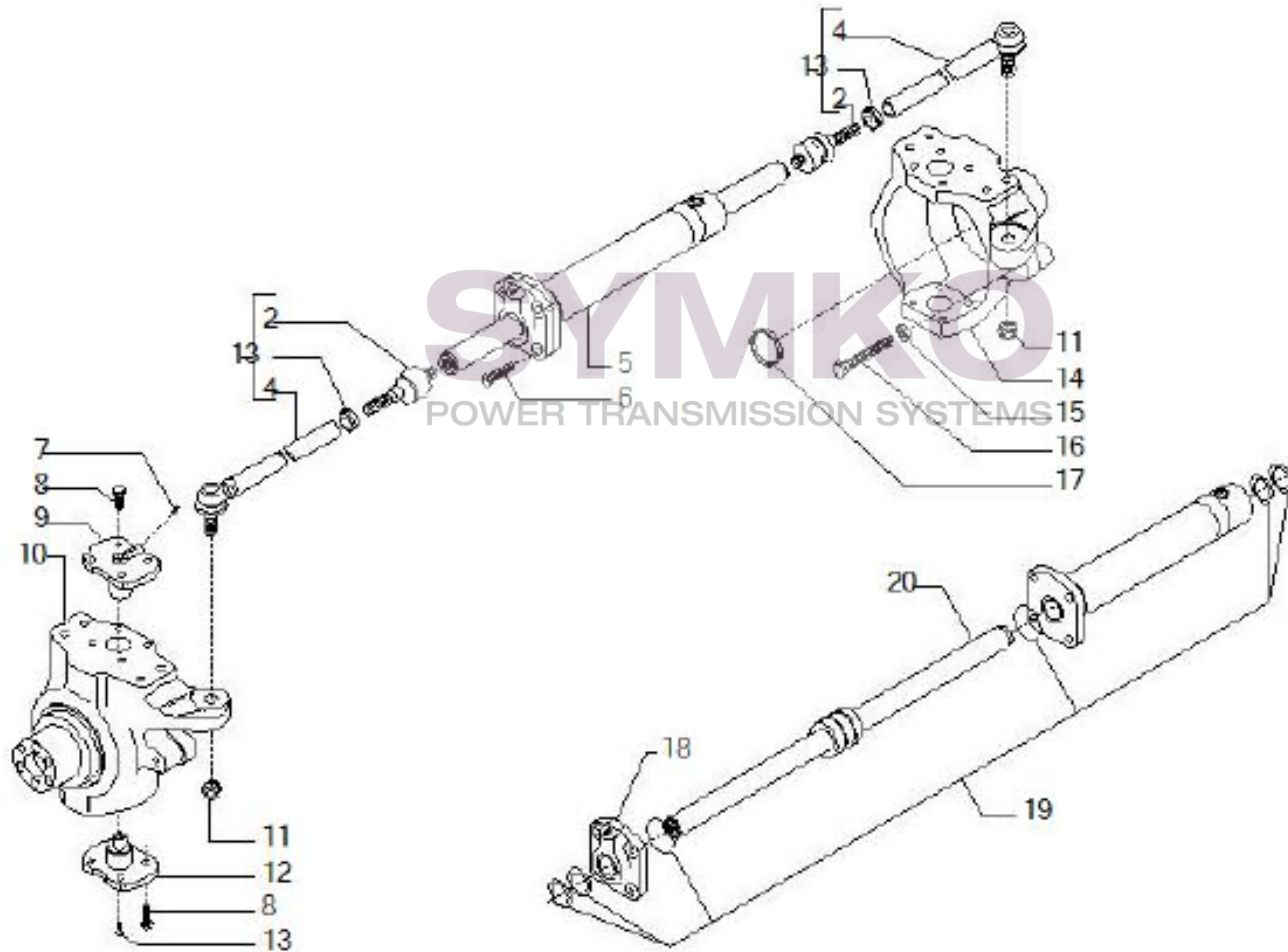

VUES PONT CARRARO N°138277

Vue N°3

SYMKO – Parc d’activité de Tournebride – 23 Rue de la Guillauderie 44118
LA CHEVROLIERE

Tél : 02 51 70 13 13 - fax : 02 51 70 04 04

contact@symko.fr

www.symko.fr