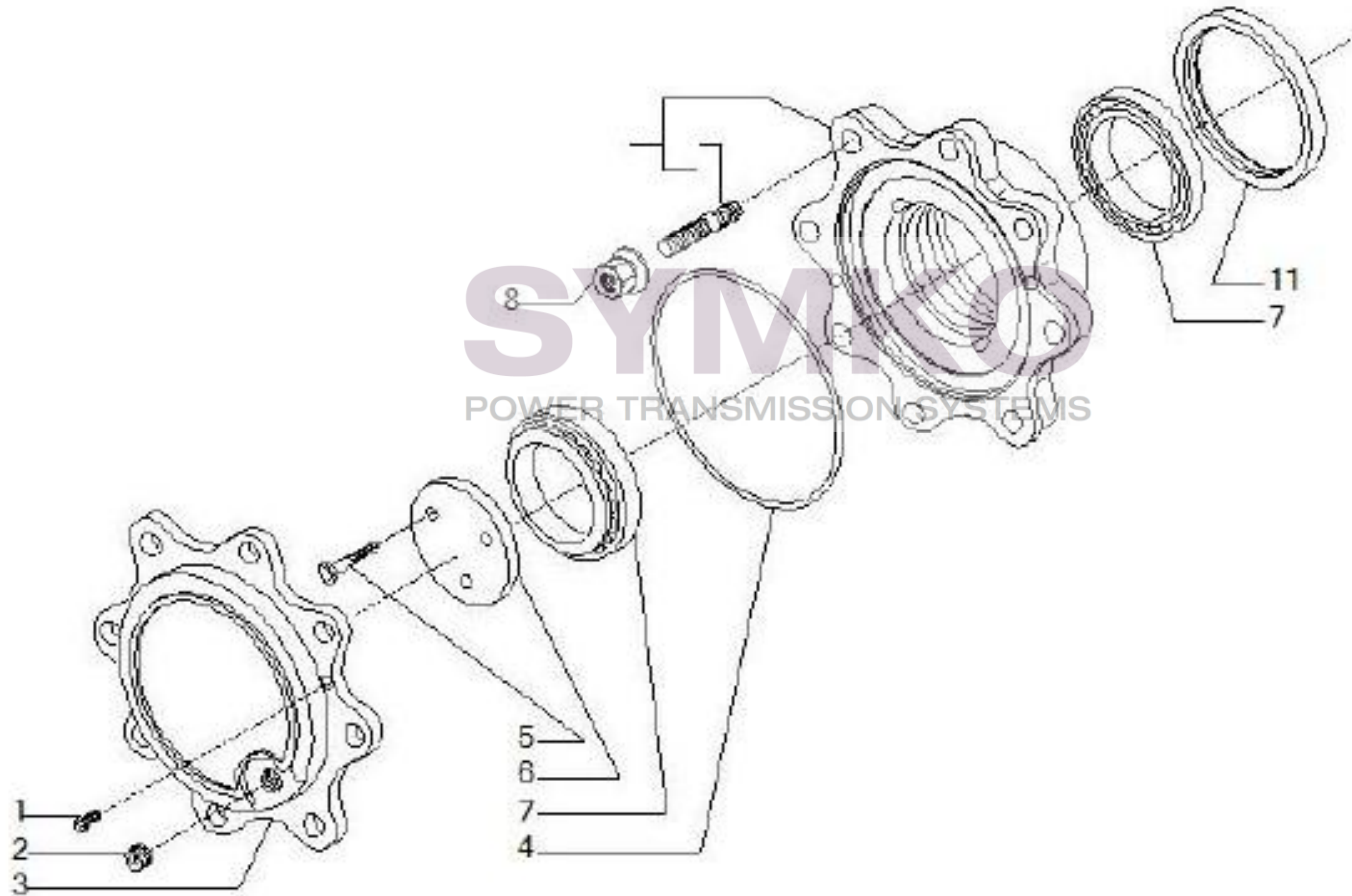

Vue N°4

SYMKO – Parc d’activité de Tournebride – 23 Rue de la Guillauderie 44118
LA CHEVROLIERE

Tél : 02 51 70 13 13 - fax : 02 51 70 04 04

contact@symko.fr

www.symko.fr

VUES PONT CARRARO N°138277

Vue N°5

SYMKO – Parc d’activité de Tournebride – 23 Rue de la Guillauderie 44118
LA CHEVROLIERE