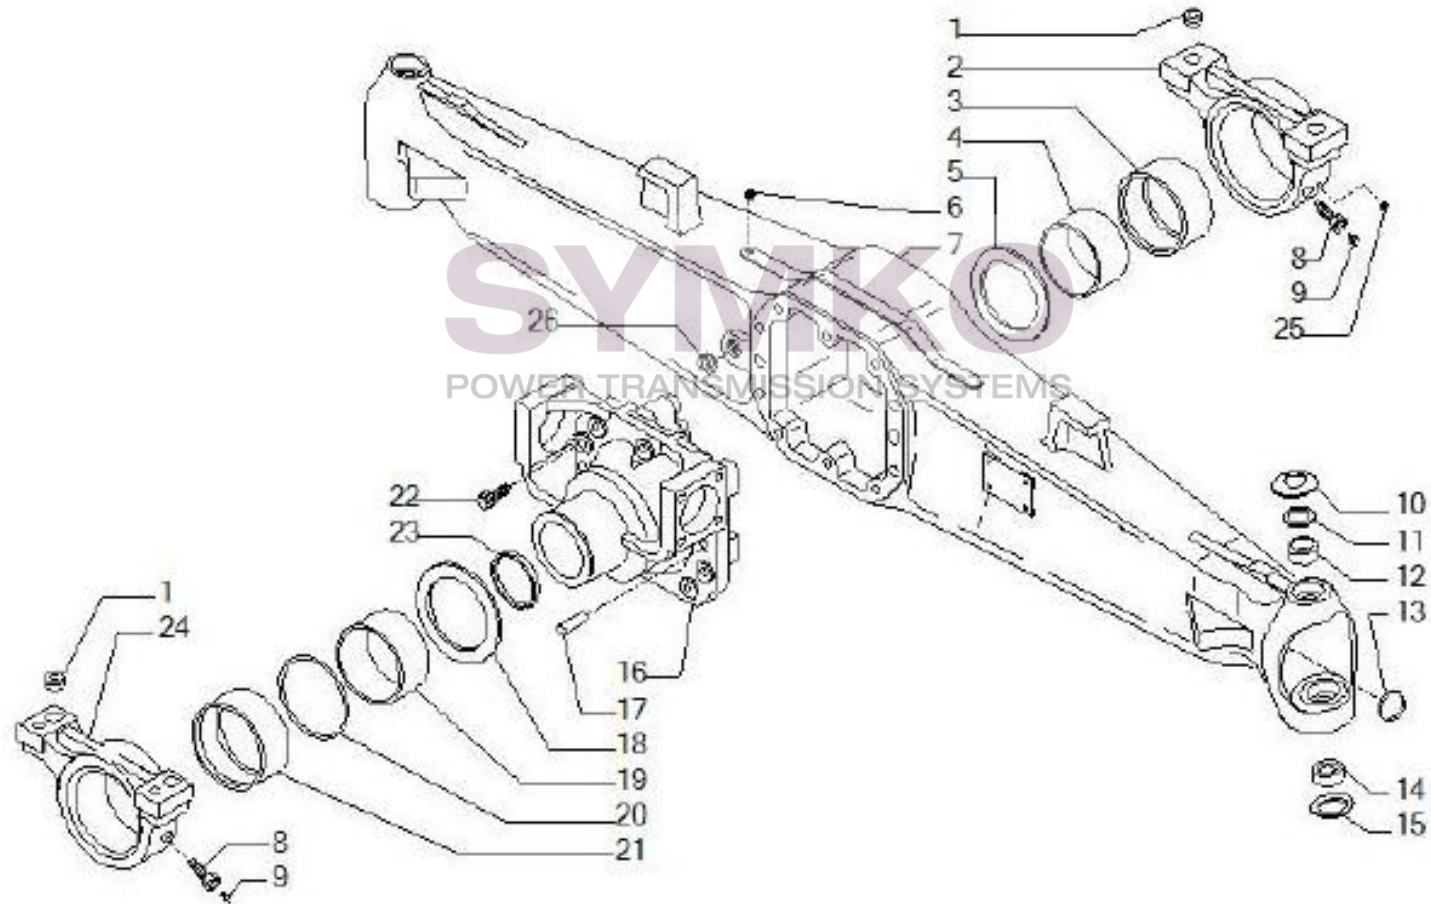

www.symko.fr

VUES PONT CARRARO N°138277

Vue N°2

SYMKO – Parc d'activité de Tournebride – 23 Rue de la Guillauderie 44118
LA CHEVROLIERE

Tél : 02 51 70 13 13 - fax : 02 51 70 04 04

contact@symko.fr

www.symko.fr