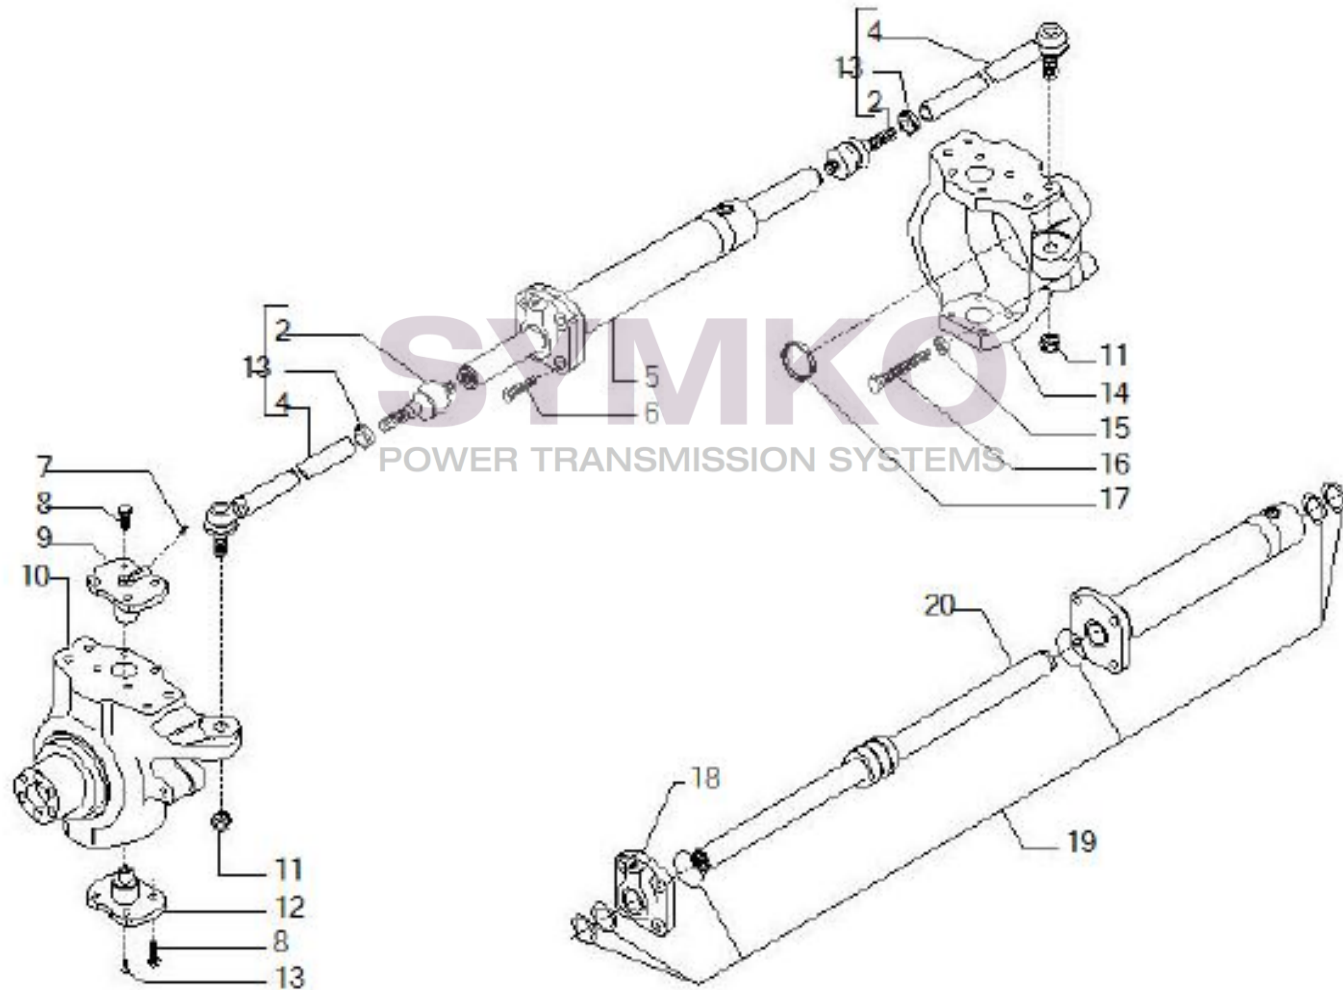

VUES PONT CARRARO N°138277

Vue N°4

SYMKO – Parc d’activité de Tournebride – 23 Rue de la Guillauderie 44118
LA CHEVROLIERE

Tél : 02 51 70 13 13 - fax : 02 51 70 04 04

contact@symko.fr

www.symko.fr