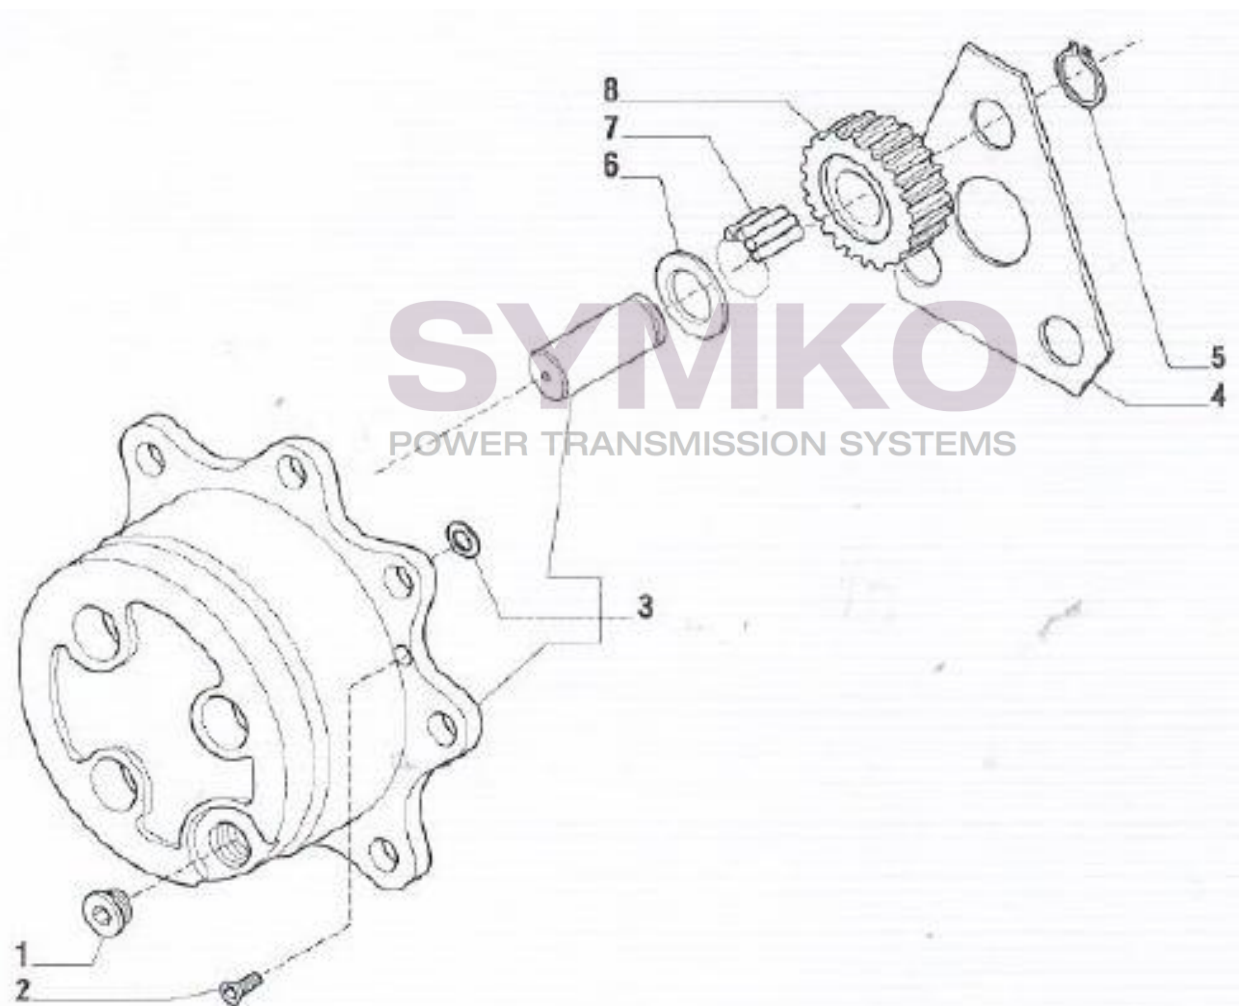

SYMKO

POWER TRANSMISSION SYSTEMS

VUES PONT CARRARO N°138409-138410

Vue N°9

SYMKO – Parc d’activité de Tournebride – 23 Rue de la Guillauderie 44118
LA CHEVROLIERE

Tél : 02 51 70 13 13 - fax : 02 51 70 04 04

contact@symko.fr

www.symko.fr