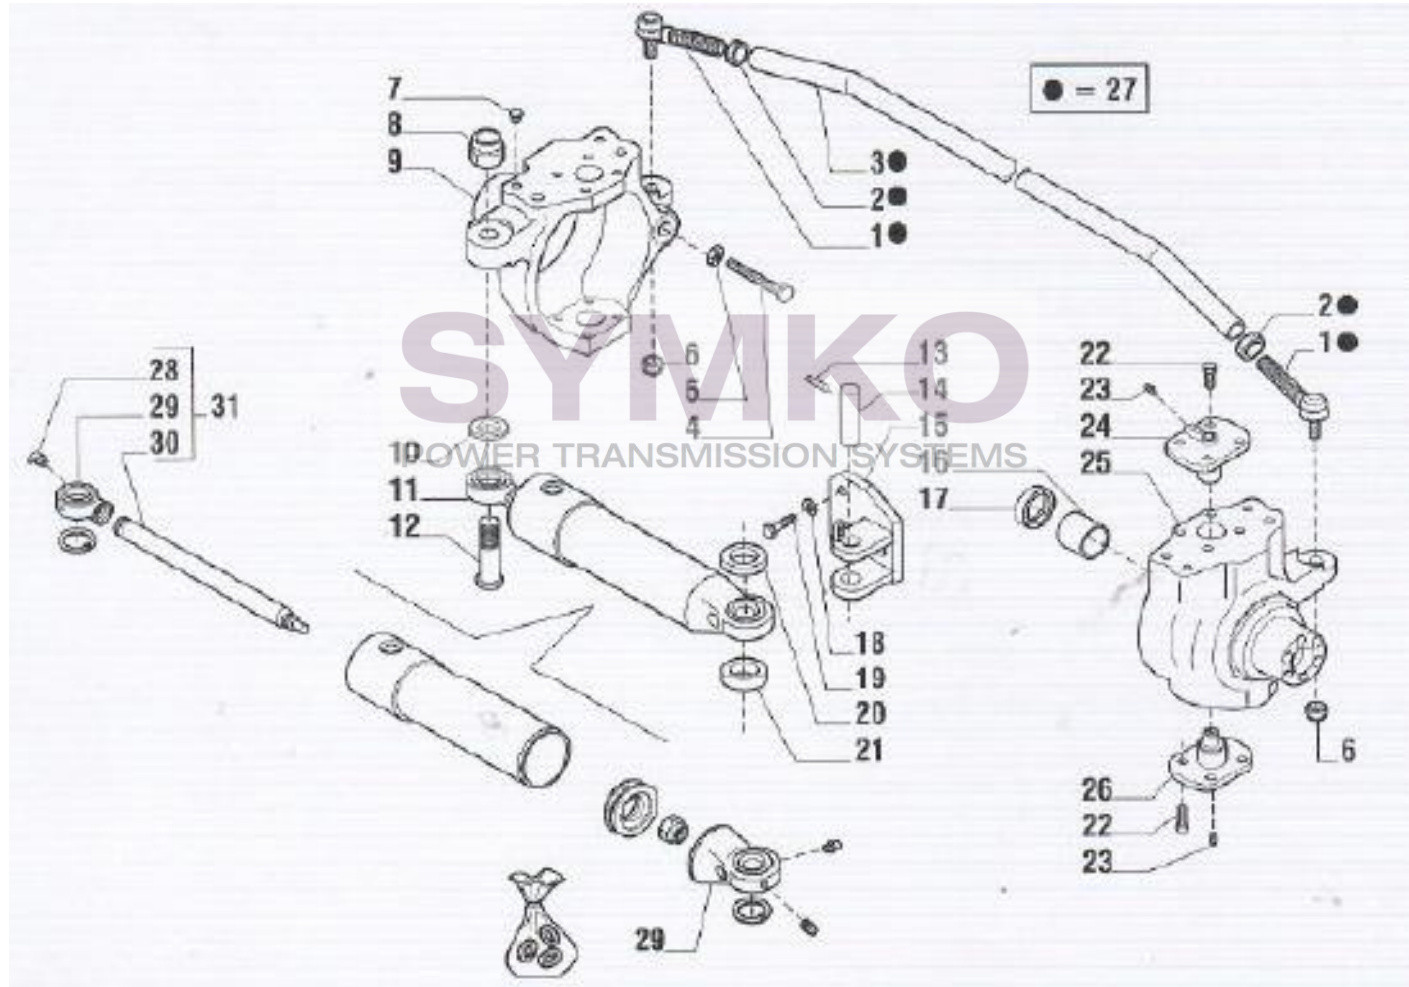

www.symko.fr

SYMKO

POWER TRANSMISSION SYSTEMS

VUES PONT CARRARO N°138409-138410

Vue N°3

SYMKO – Parc d’activité de Tournebride – 23 Rue de la Guillauderie 44118
LA CHEVROLIERE

Tél : 02 51 70 13 13 - fax : 02 51 70 04 04