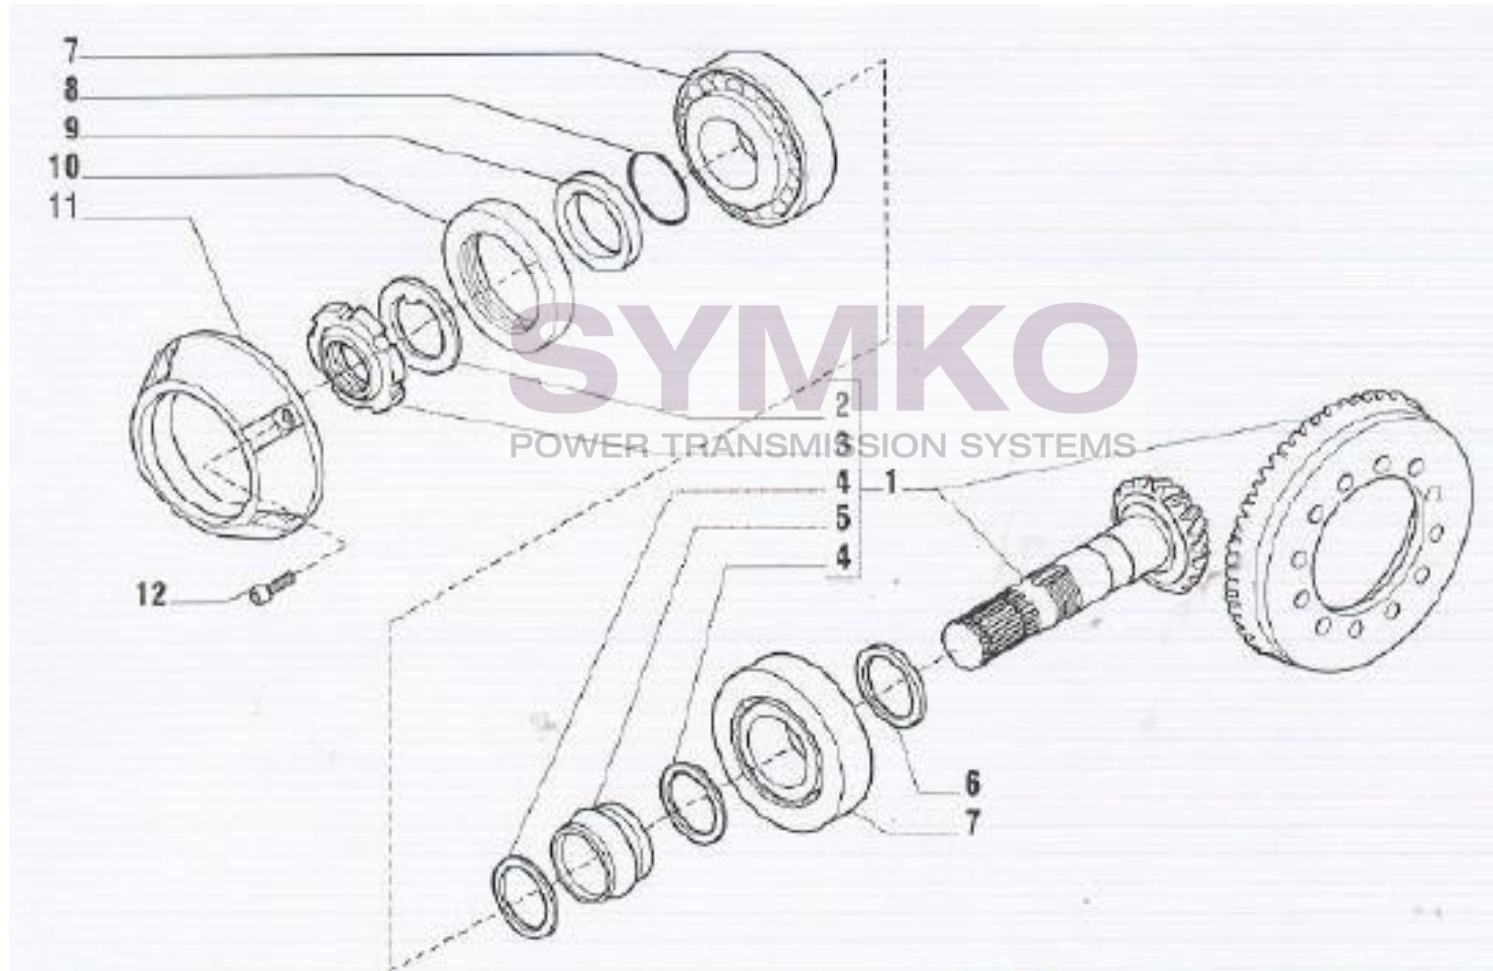

VUES PONT CARRARO N°138409-138410

Vue N°5

SYMKO – Parc d’activité de Tournebride – 23 Rue de la Guillauderie 44118
LA CHEVROLIERE

Tél : 02 51 70 13 13 - fax : 02 51 70 04 04

contact@symko.fr

www.symko.fr