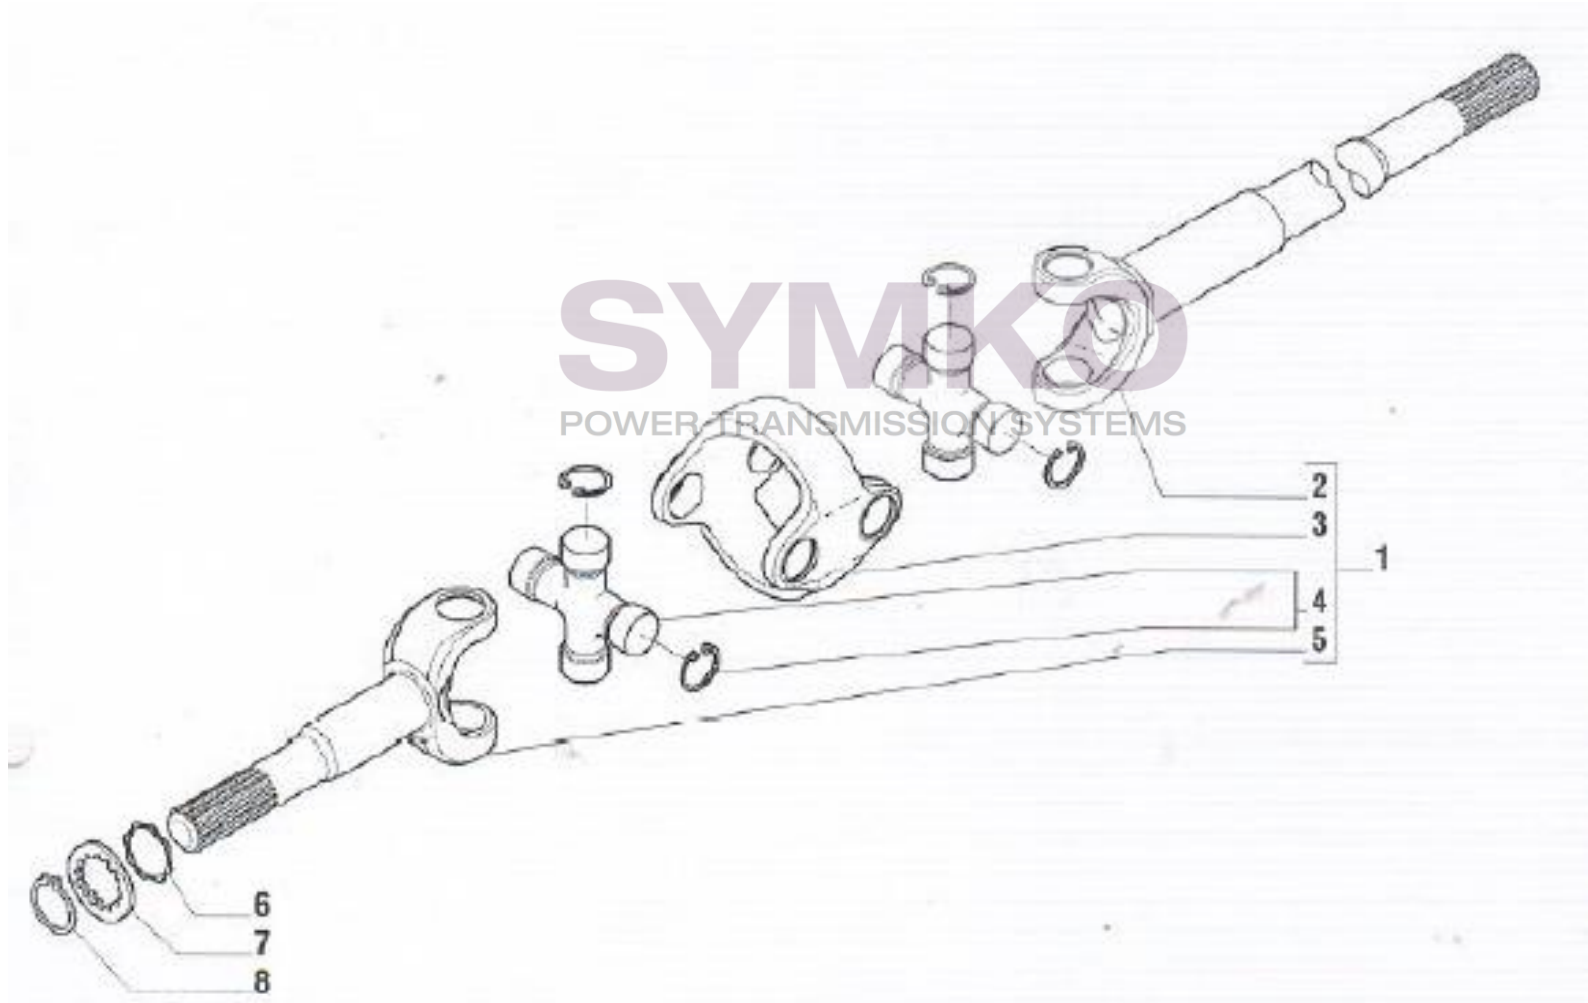

VUES PONT CARRARO N°138409-138410

Vue N°7

SYMKO – Parc d'activité de Tournebride – 23 Rue de la Guillauderie 44118
LA CHEVROLIERE

Tél : 02 51 70 13 13 - fax : 02 51 70 04 04

contact@symko.fr

www.symko.fr