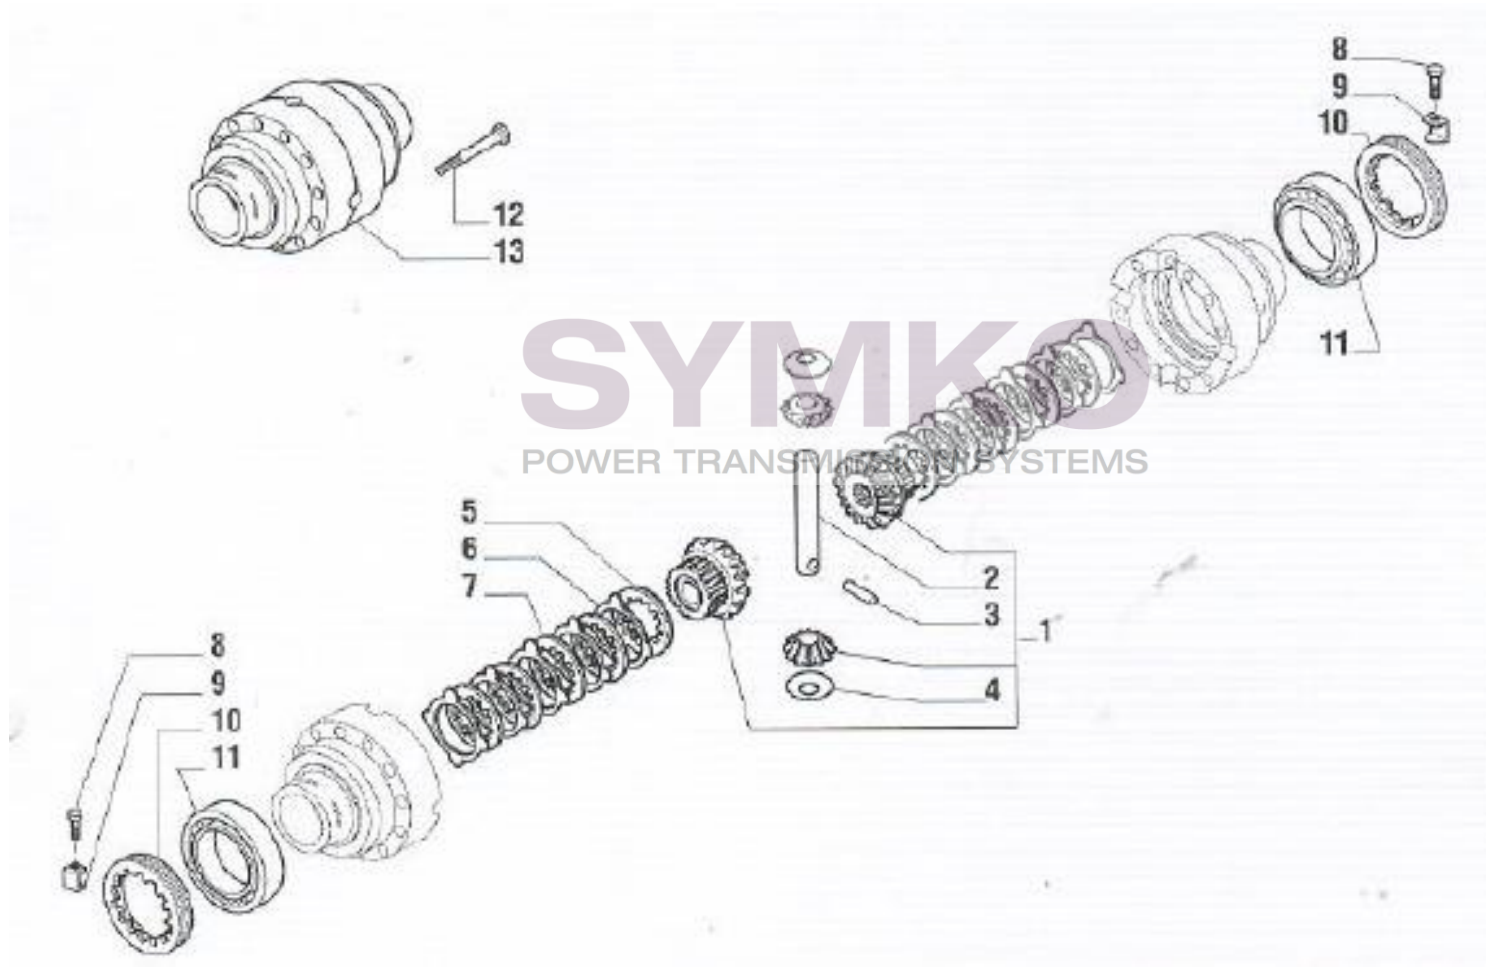

VUES PONT CARRARO N°138409-138410

Vue N°6

SYMKO – Parc d’activité de Tournebride – 23 Rue de la Guillauderie 44118
LA CHEVROLIERE

Tél : 02 51 70 13 13 - fax : 02 51 70 04 04

contact@symko.fr

www.symko.fr