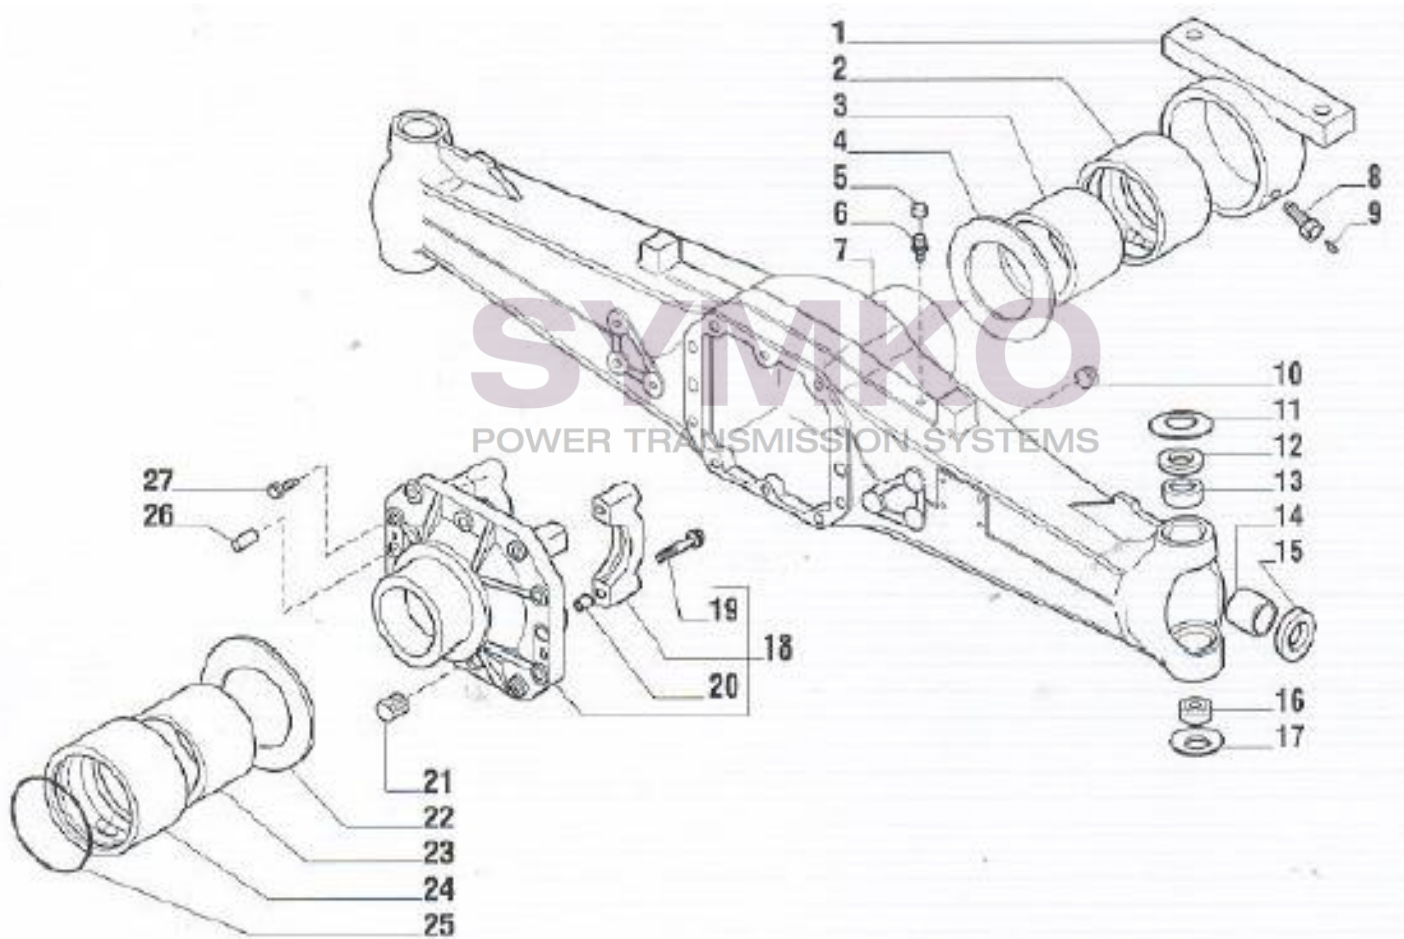

SYMKO

POWER TRANSMISSION SYSTEMS

VUES PONT CARRARO N°138409-138410

Vue N°1

SYMKO – Parc d’activité de Tournebride – 23 Rue de la Guillauderie 44118
LA CHEVROLIERE

Tél : 02 51 70 13 13 - fax : 02 51 70 04 04