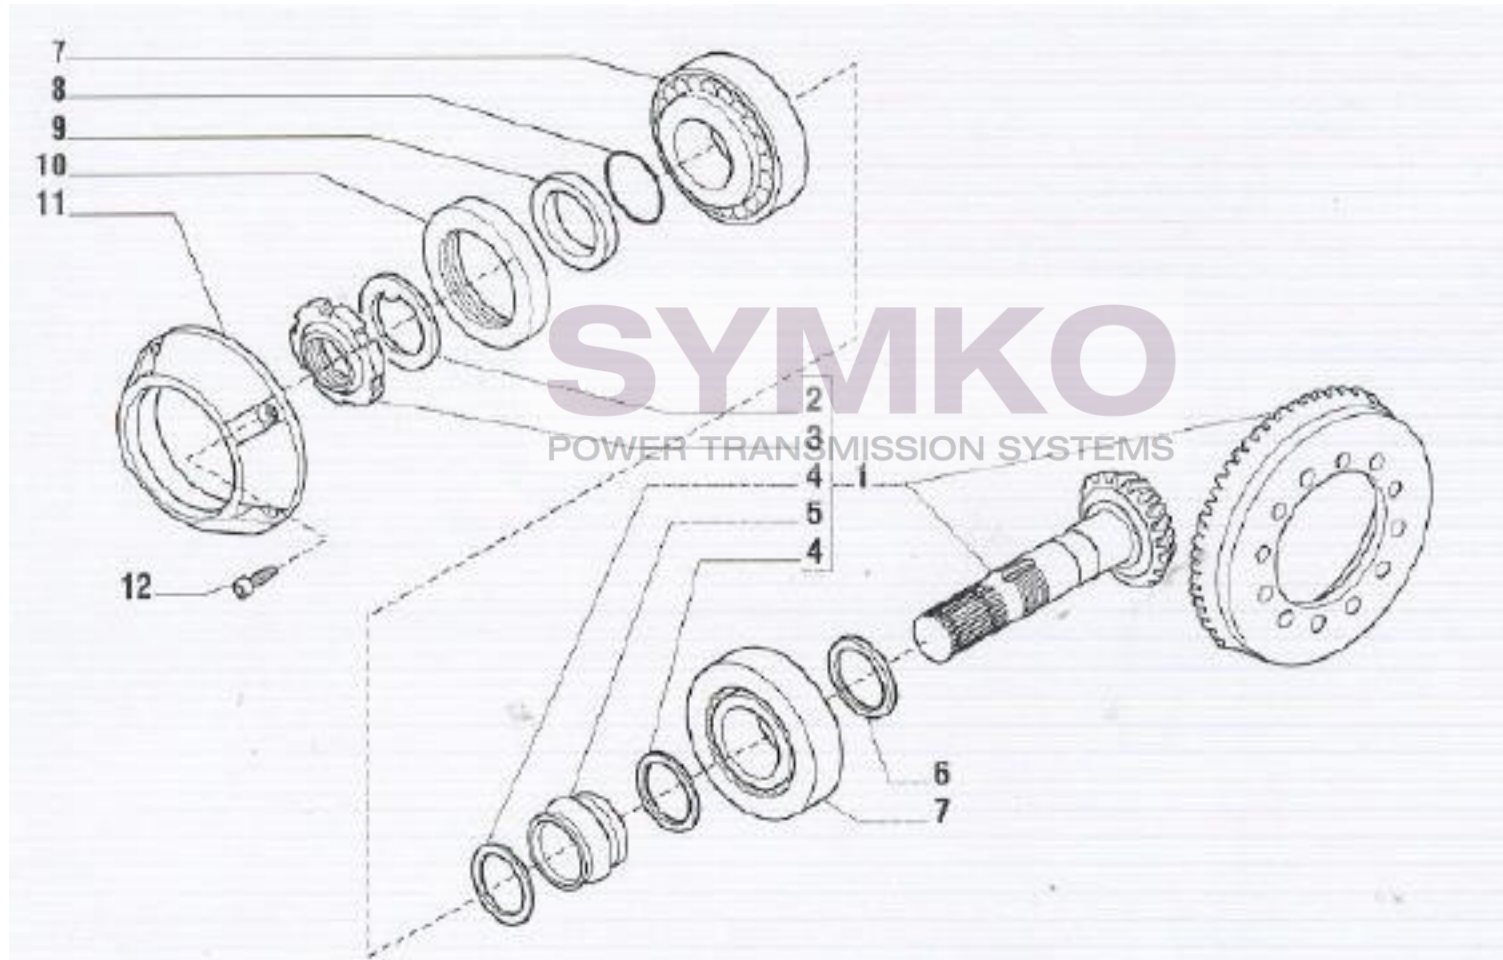

VUES PONT CARRARO N°138409-138410

Vue N°4

SYMKO – Parc d'activité de Tournebride – 23 Rue de la Guillauderie 44118
LA CHEVROLIERE

Tél : 02 51 70 13 13 - fax : 02 51 70 04 04

contact@symko.fr

www.symko.fr