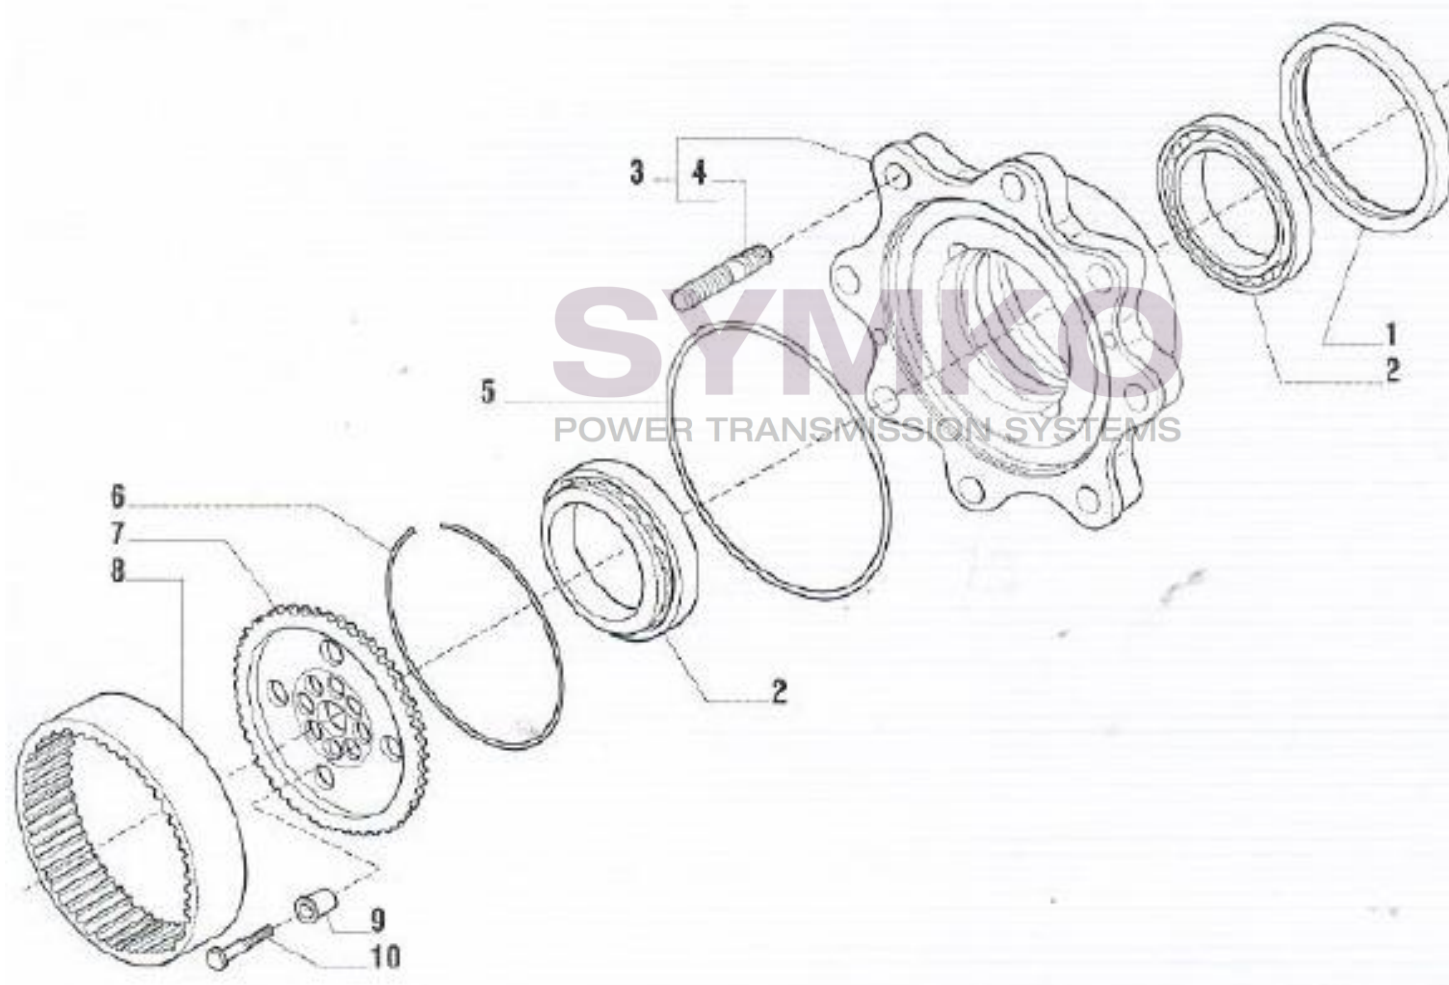

Vue N°7

SYMKO – Parc d'activité de Tournebride – 23 Rue de la Guillauderie 44118
LA CHEVROLIERE

Tél : 02 51 70 13 13 - fax : 02 51 70 04 04

contact@symko.fr

www.symko.fr

VUES PONT CARRARO N°138409-138410

Vue N°8