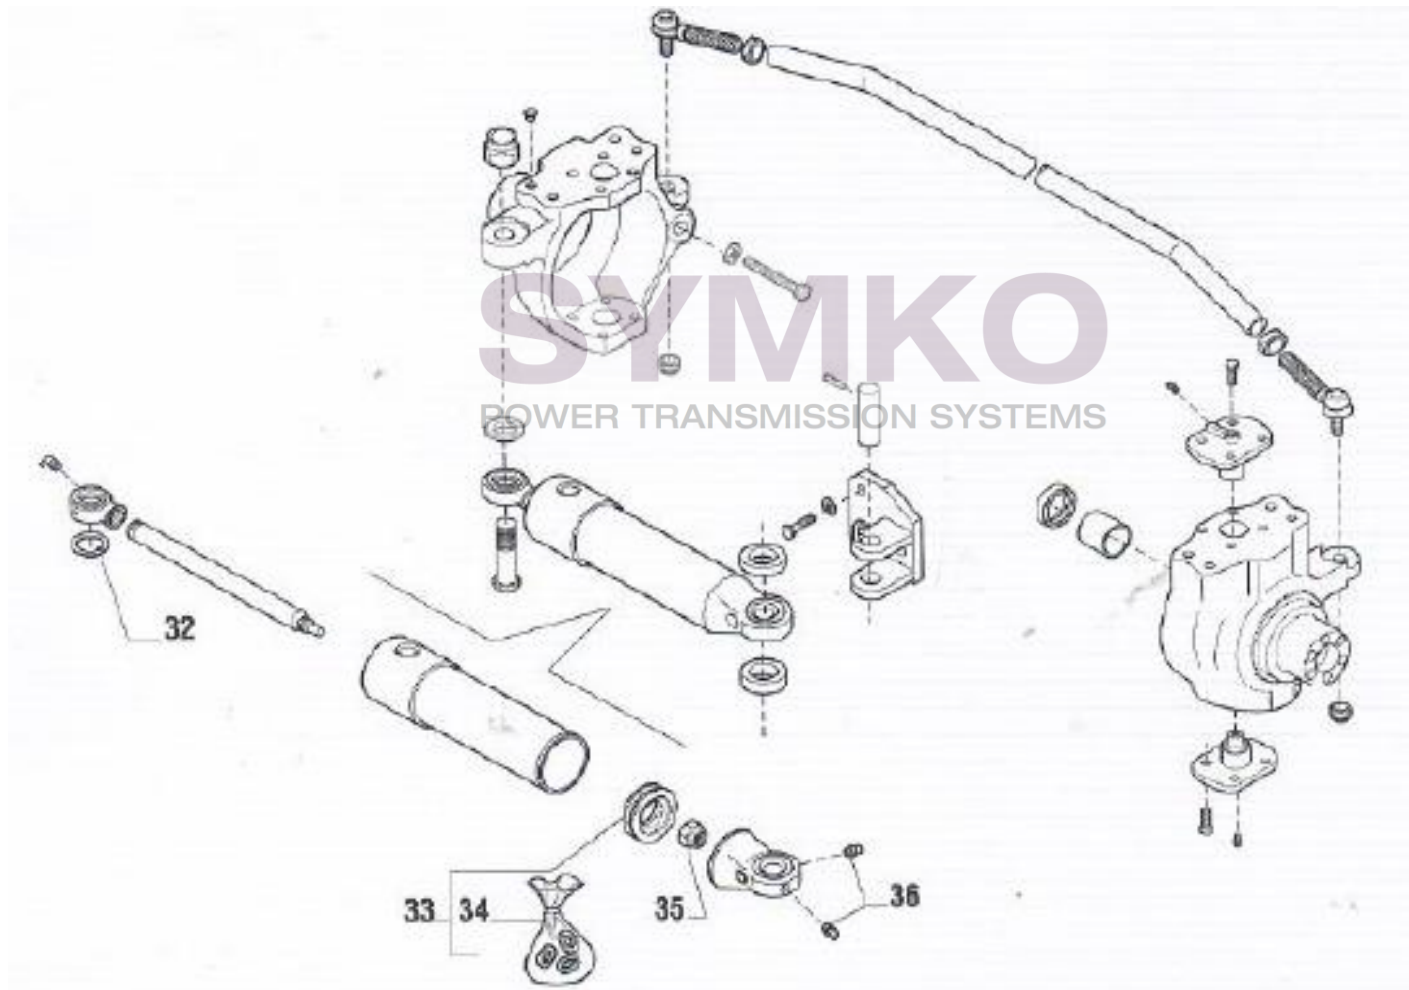

VUES PONT CARRARO N°138409-138410

Vue N°2

SYMKO – Parc d’activité de Tournebride – 23 Rue de la Guillauderie 44118
LA CHEVROLIERE

Tél : 02 51 70 13 13 - fax : 02 51 70 04 04

contact@symko.fr

www.symko.fr