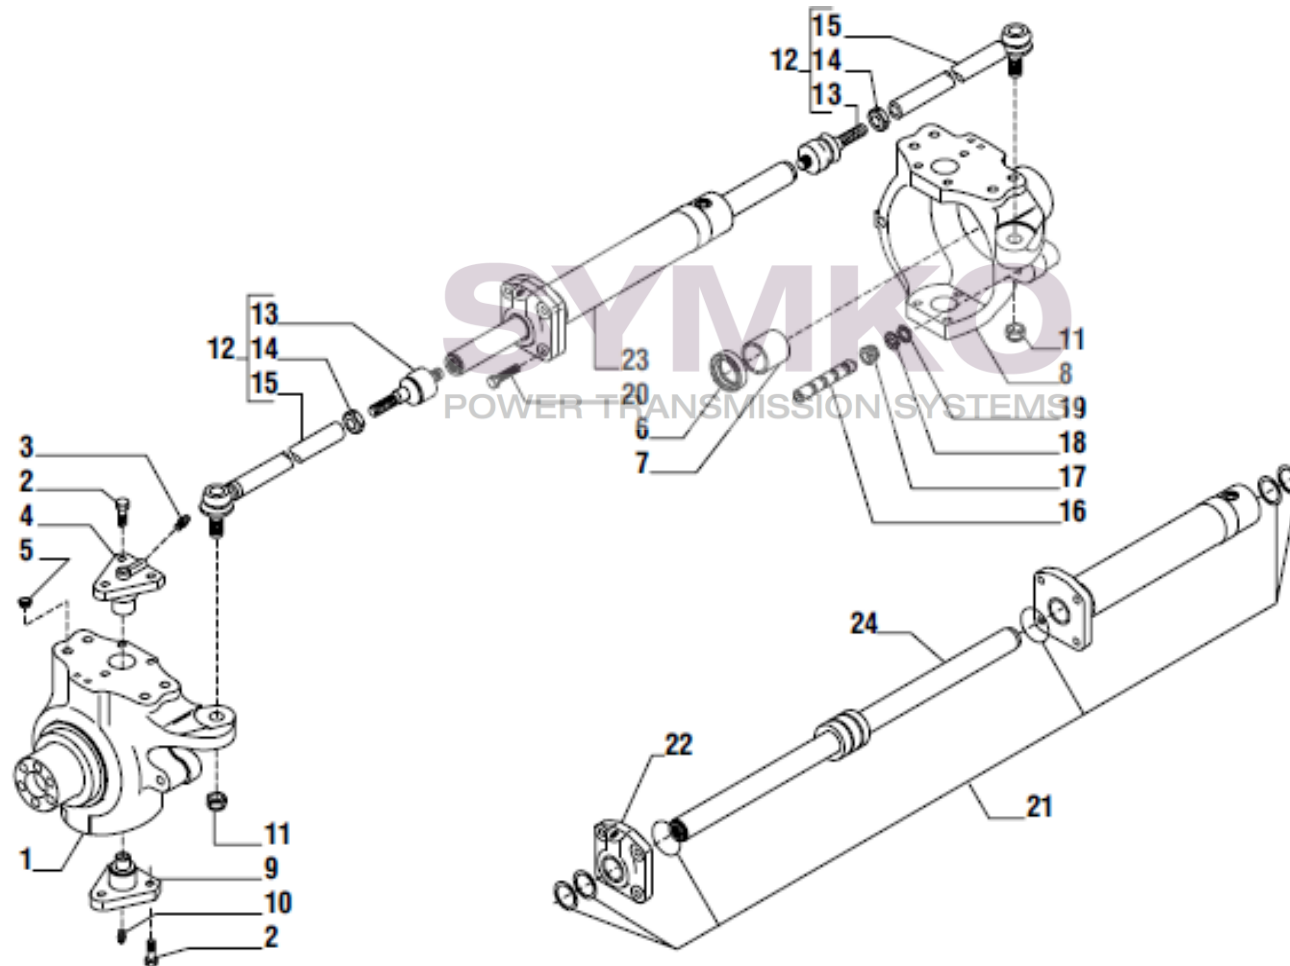

www.symko.fr

VUES PONT CARRARO N°138530

Vue N°2

SYMKO – Parc d’activité de Tournebride – 23 Rue de la Guillauderie 44118
LA CHEVROLIERE

Tél : 02 51 70 13 13 - fax : 02 51 70 04 04

contact@symko.fr

www.symko.fr