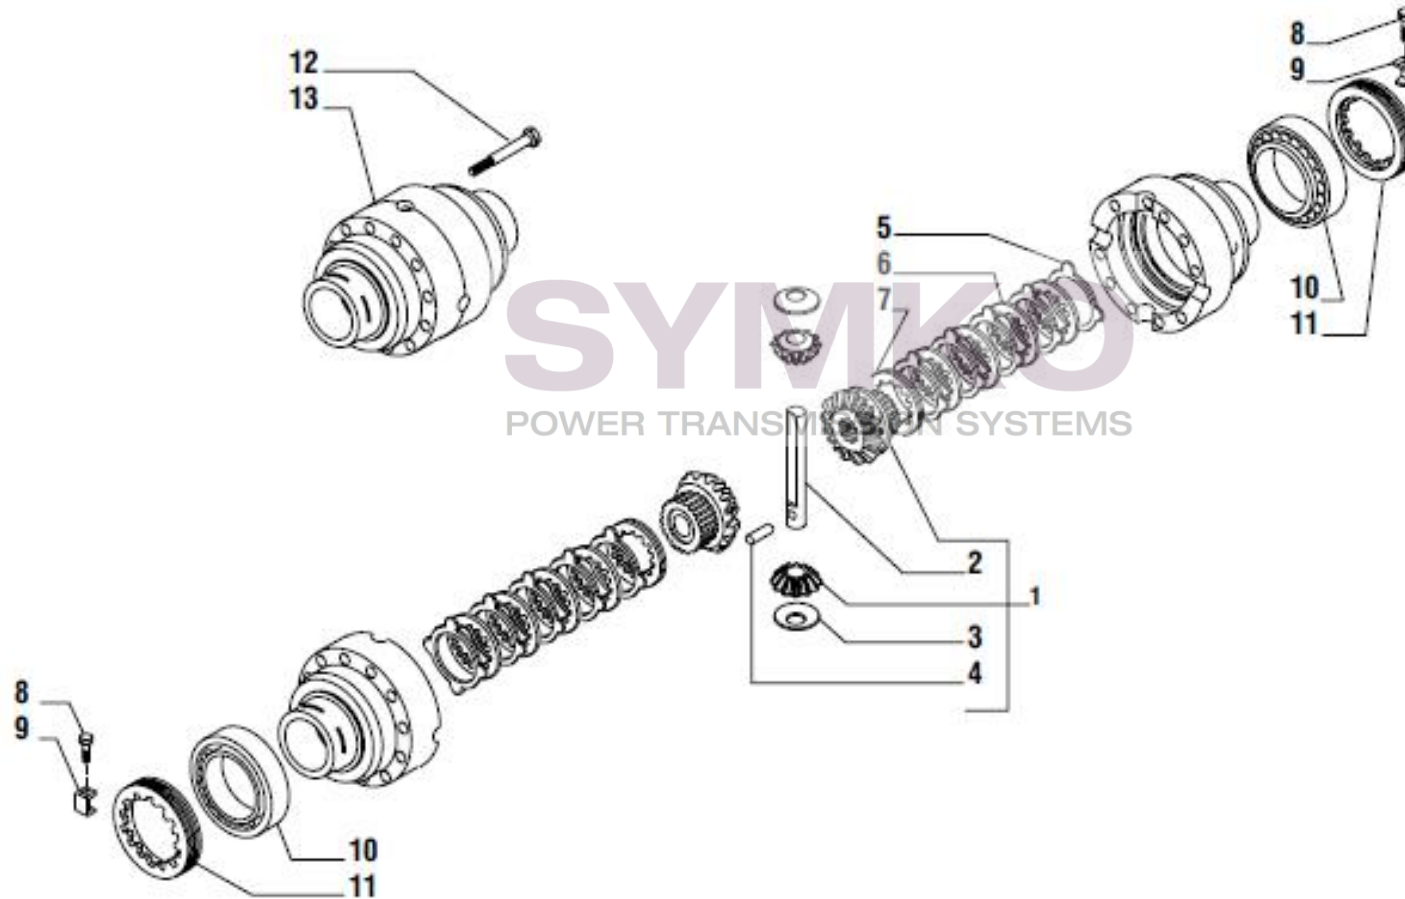

VUES PONT CARRARO N°138530

Vue N°4

SYMKO – Parc d’activité de Tournebride – 23 Rue de la Guillauderie 44118
LA CHEVROLIERE

Tél : 02 51 70 13 13 - fax : 02 51 70 04 04

contact@symko.fr

www.symko.fr