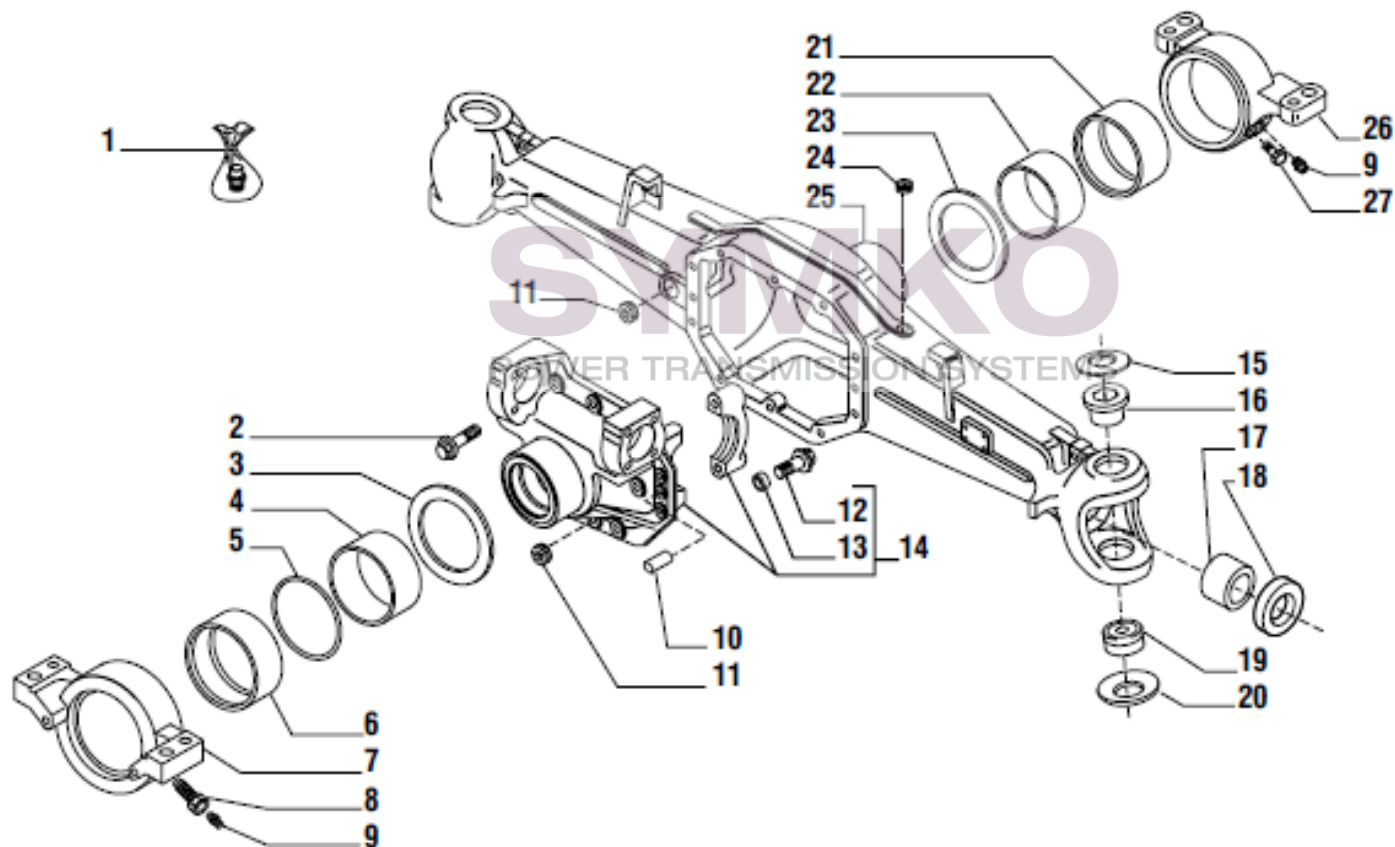

SYMKO

POWER TRANSMISSION SYSTEMS

VUES PONT CARRARO N°138530

Vue N°1

SYMKO – Parc d'activité de Tournebride – 23 Rue de la Guillauderie 44118
LA CHEVROLIERE

Tél : 02 51 70 13 13 - fax : 02 51 70 04 04

contact@symko.fr

www.symko.fr