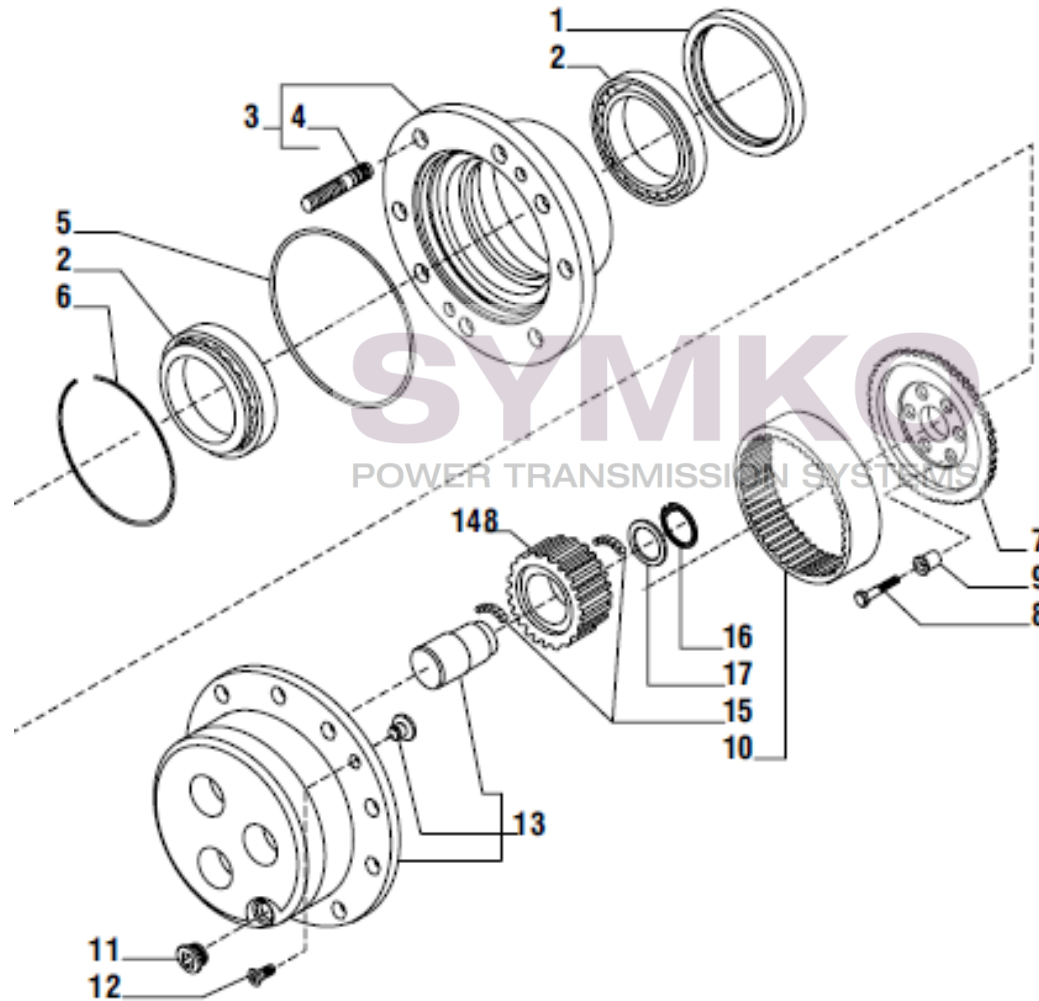

SYMKO

POWER TRANSMISSION SYSTEMS

VUES PONT CARRARO N°138530

Vue N°6

SYMKO – Parc d’activité de Tournebride – 23 Rue de la Guillauderie 44118
LA CHEVROLIERE

Tél : 02 51 70 13 13 - fax : 02 51 70 04 04

contact@symko.fr

www.symko.fr