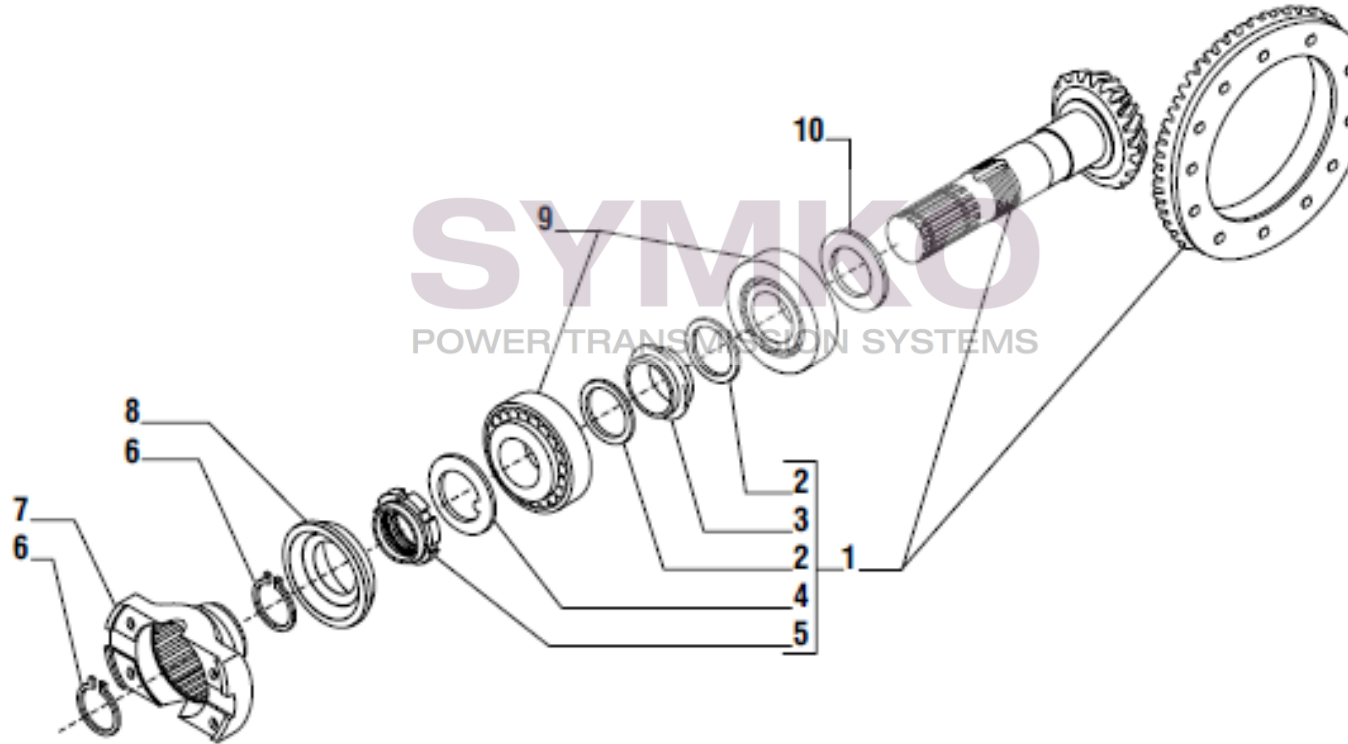

VUES PONT CARRARO N°138530

Vue N°3

SYMKO – Parc d’activité de Tournebride – 23 Rue de la Guillauderie 44118
LA CHEVROLIERE

Tél : 02 51 70 13 13 - fax : 02 51 70 04 04

contact@symko.fr

www.symko.fr