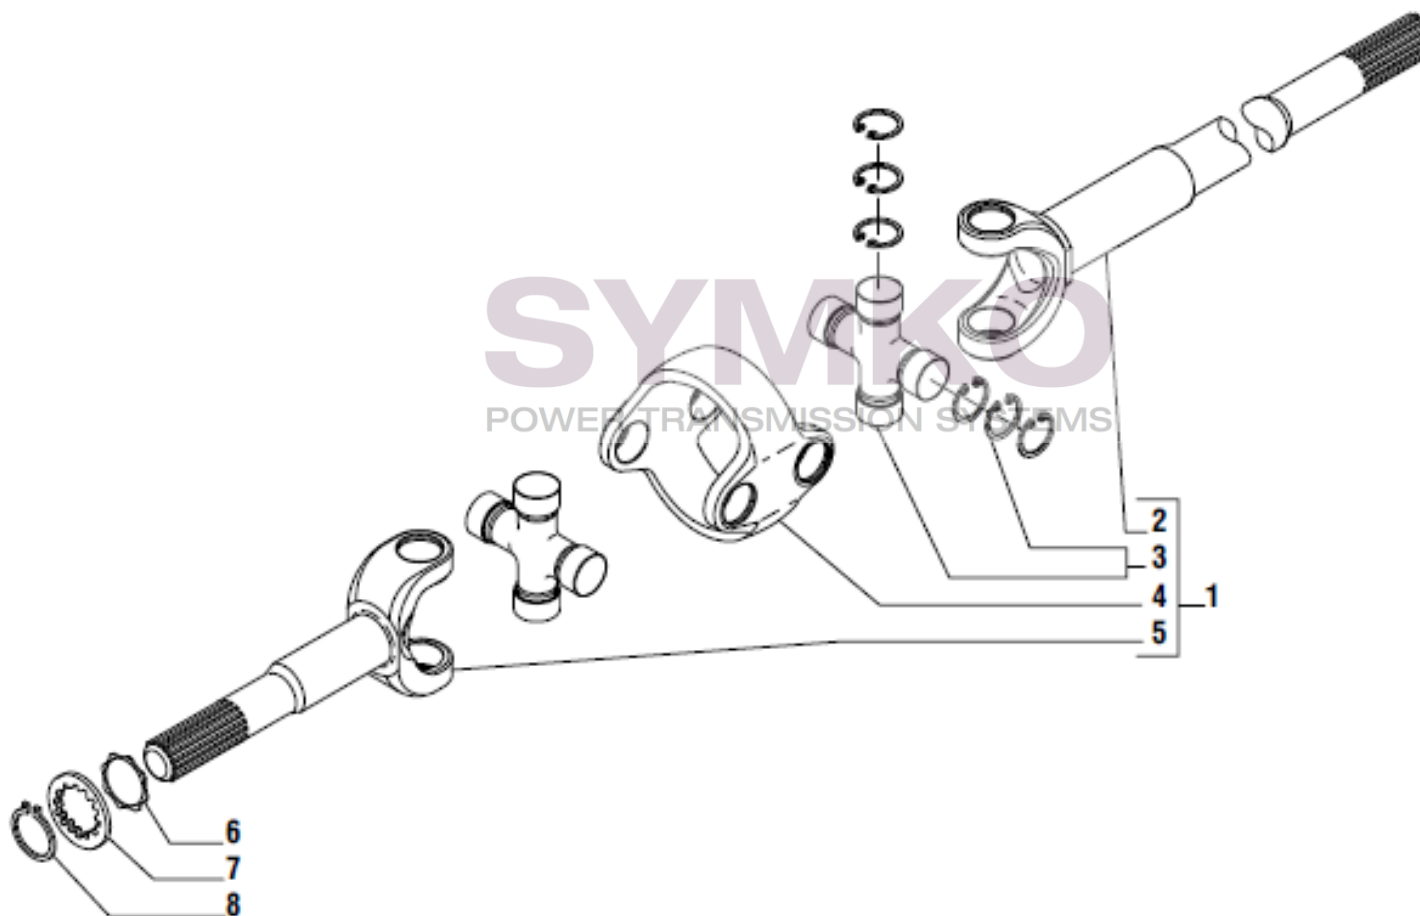

SYMKO

POWER TRANSMISSION SYSTEMS

VUES PONT CARRARO N°138530

Vue N°5

SYMKO – Parc d'activité de Tournebride – 23 Rue de la Guillauderie 44118
LA CHEVROLIERE

Tél : 02 51 70 13 13 - fax : 02 51 70 04 04

contact@symko.fr

www.symko.fr