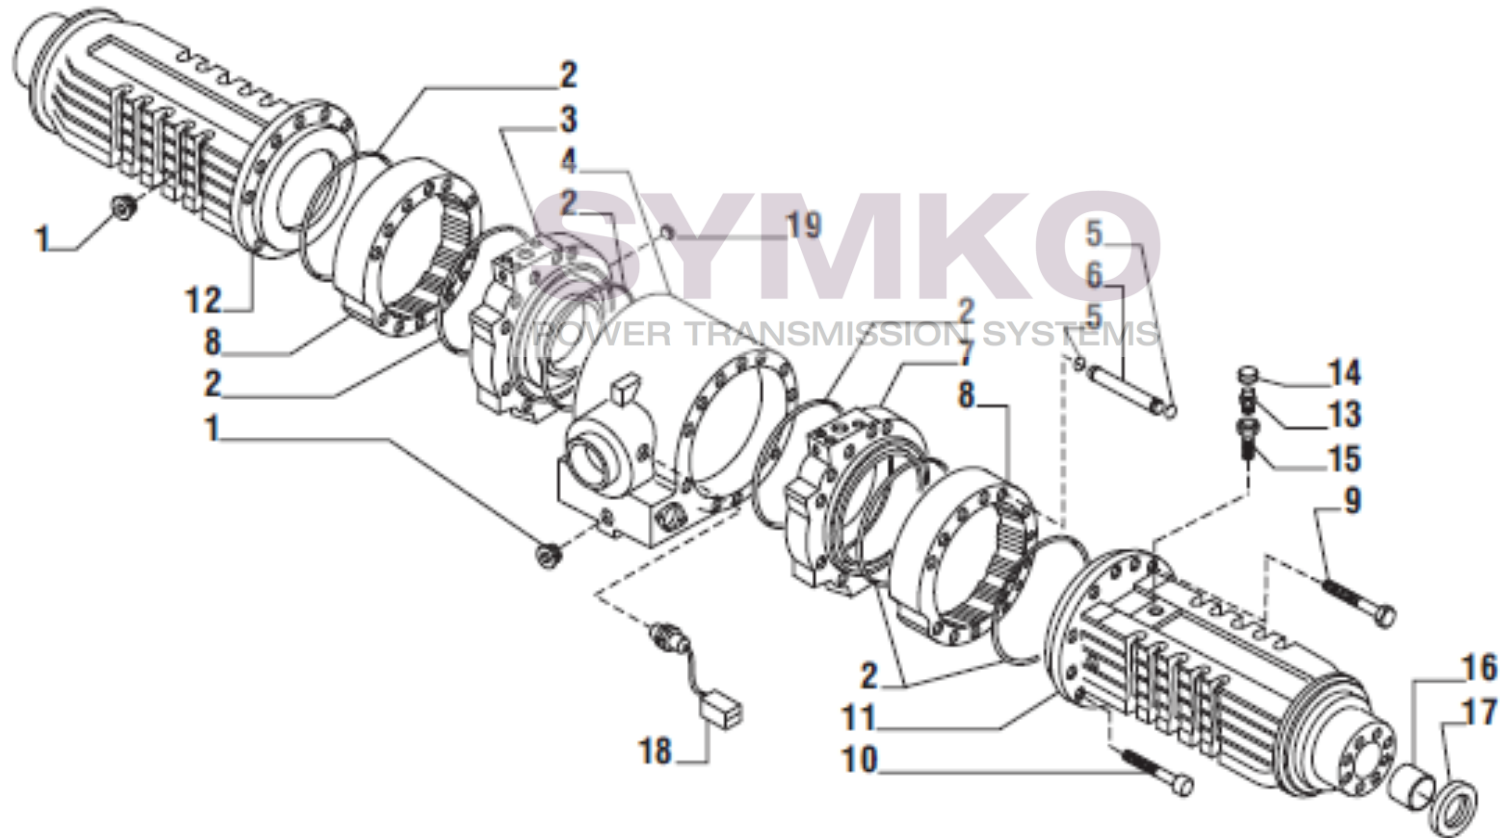

VUES PONT CARRARO N°138629

Vue N°1

SYMKO – Parc d’activité de Tournebride – 23 Rue de la Guillauderie 44118
LA CHEVROLIERE

Tél : 02 51 70 13 13 - fax : 02 51 70 04 04

contact@symko.fr

www.symko.fr

VUES PONT CARRARO N°138629