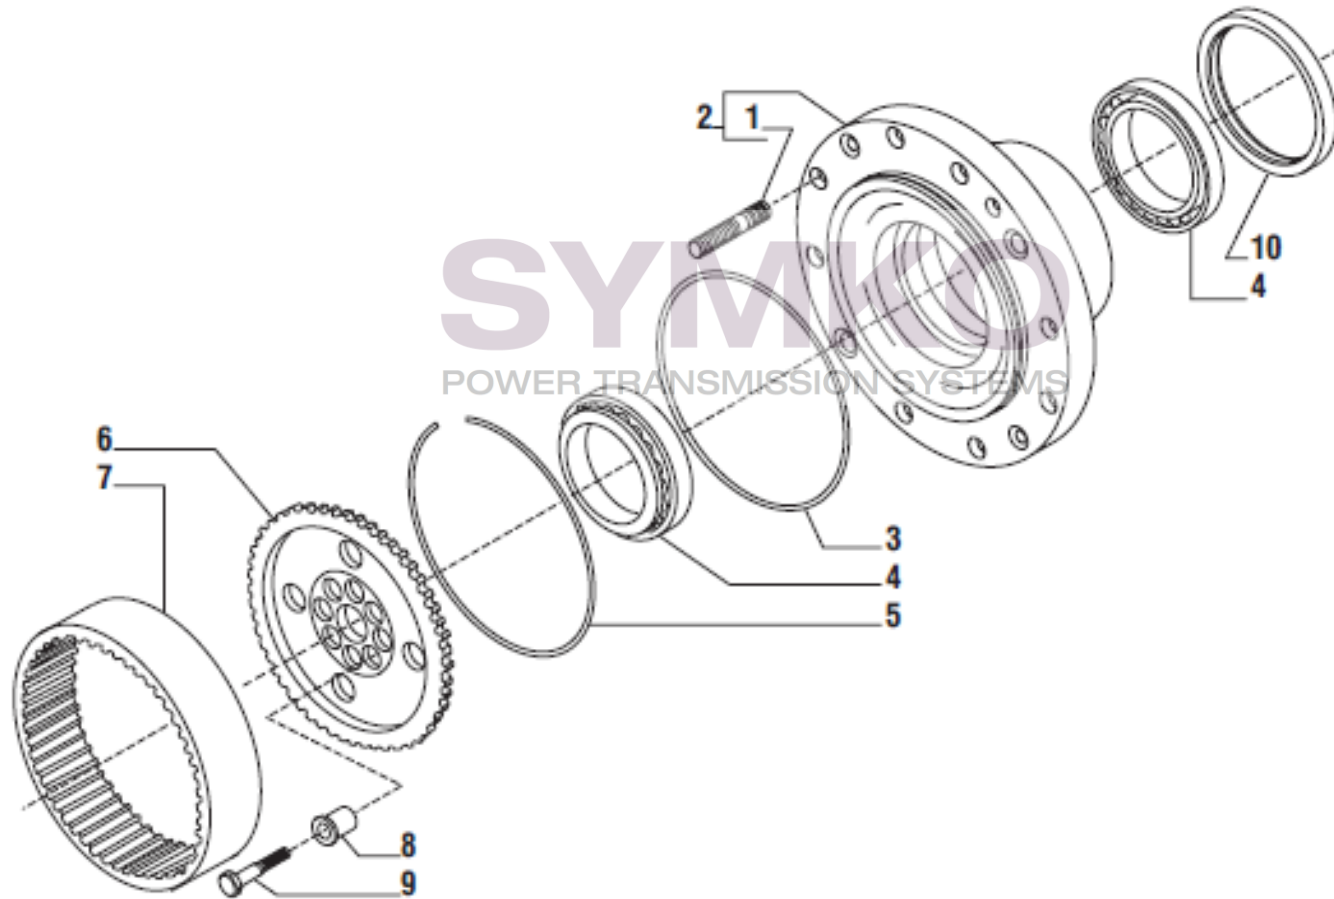

VUES PONT CARRARO N°138629

Vue N°7

SYMKO – Parc d’activité de Tournebride – 23 Rue de la Guillauderie 44118
LA CHEVROLIERE

Tél : 02 51 70 13 13 - fax : 02 51 70 04 04

contact@symko.fr

www.symko.fr