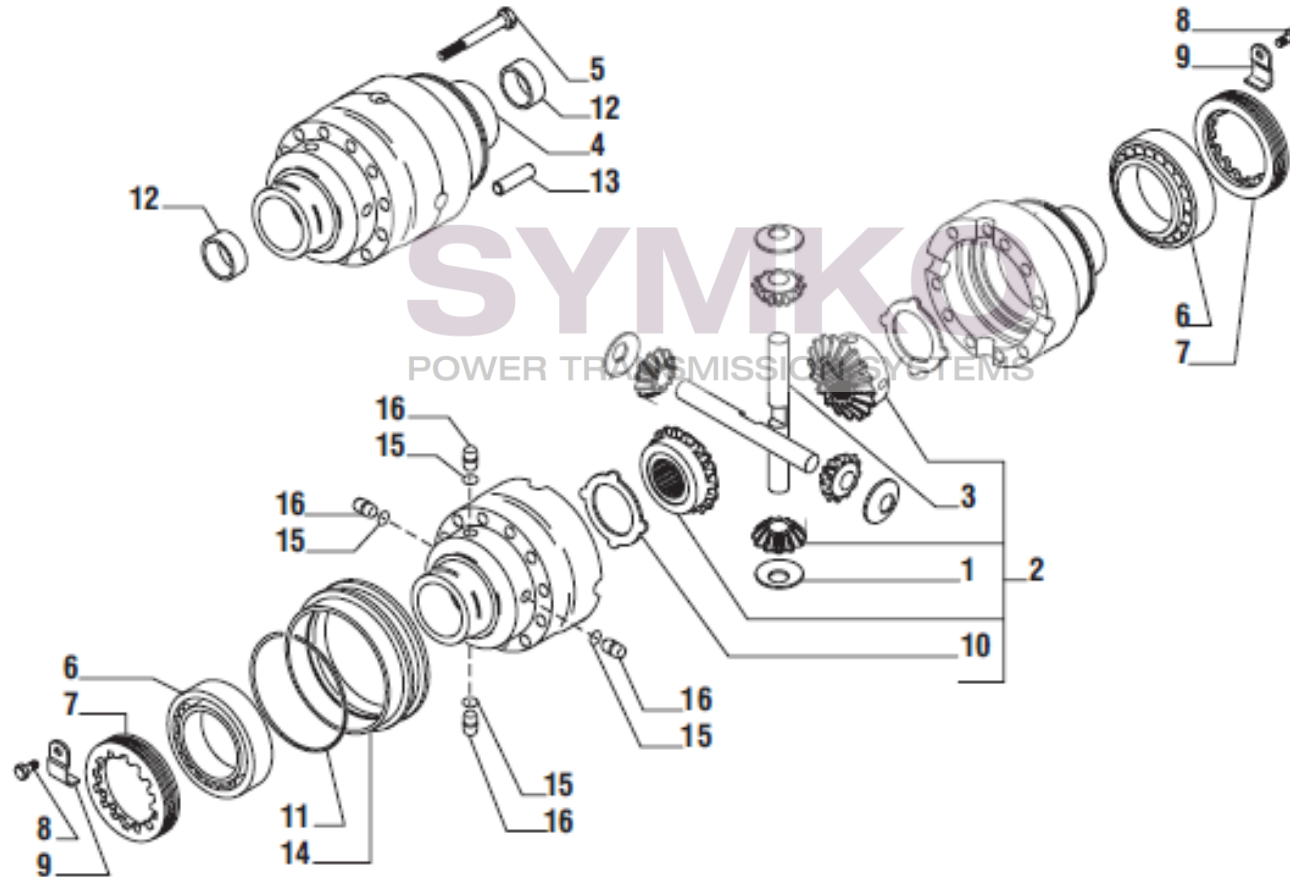

Vue N°2

SYMKO – Parc d’activité de Tournebride – 23 Rue de la Guillauderie 44118
LA CHEVROLIERE

Tél : 02 51 70 13 13 - fax : 02 51 70 04 04

contact@symko.fr

www.symko.fr

VUES PONT CARRARO N°138629

Vue N°3

SYMKO – Parc d’activité de Tournebride – 23 Rue de la Guillauderie 44118
LA CHEVROLIERE