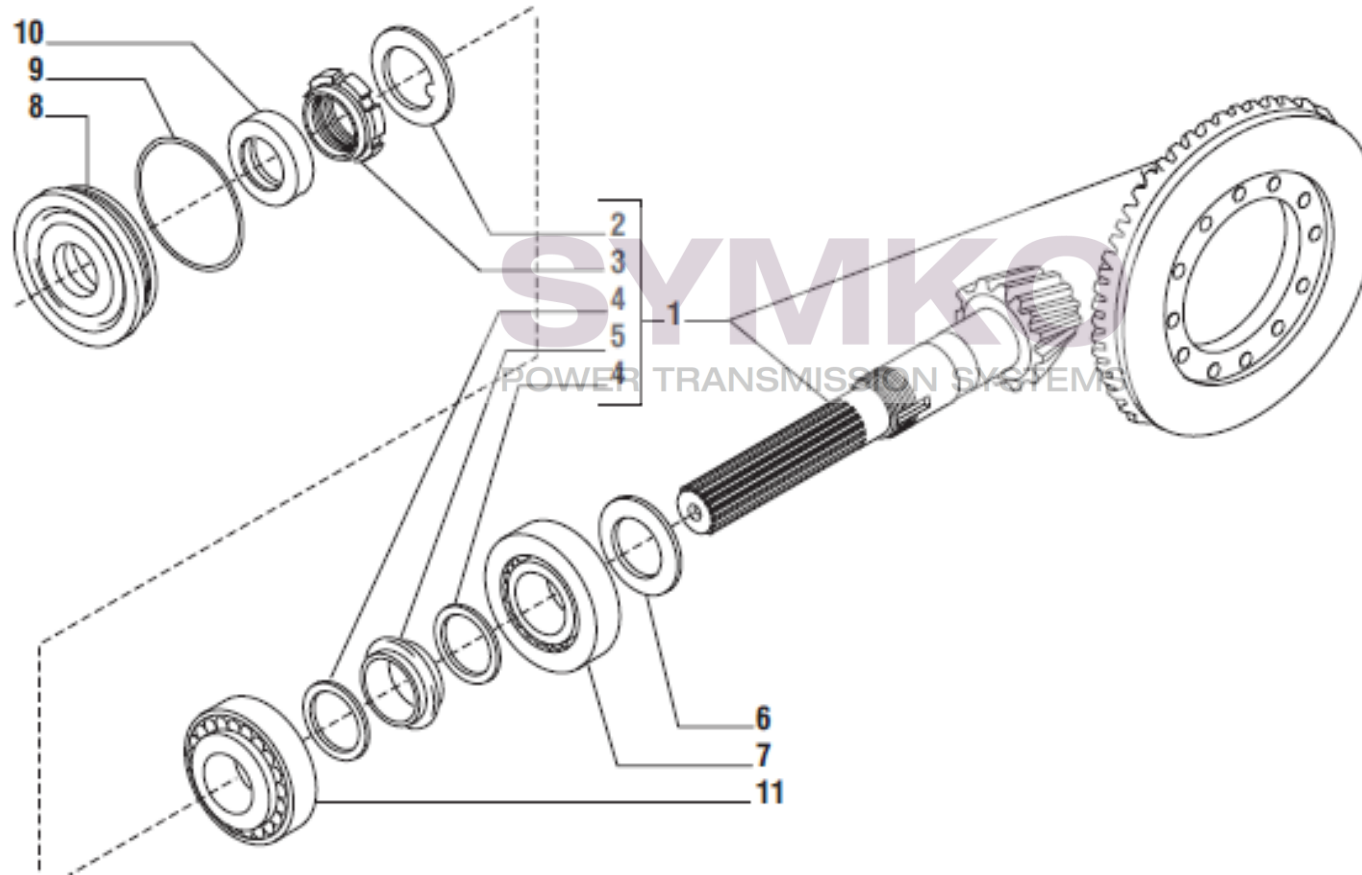

VUES PONT CARRARO N°138629

Vue N°2

SYMKO – Parc d’activité de Tournebride – 23 Rue de la Guillauderie 44118
LA CHEVROLIERE

Tél : 02 51 70 13 13 - fax : 02 51 70 04 04

contact@symko.fr

www.symko.fr