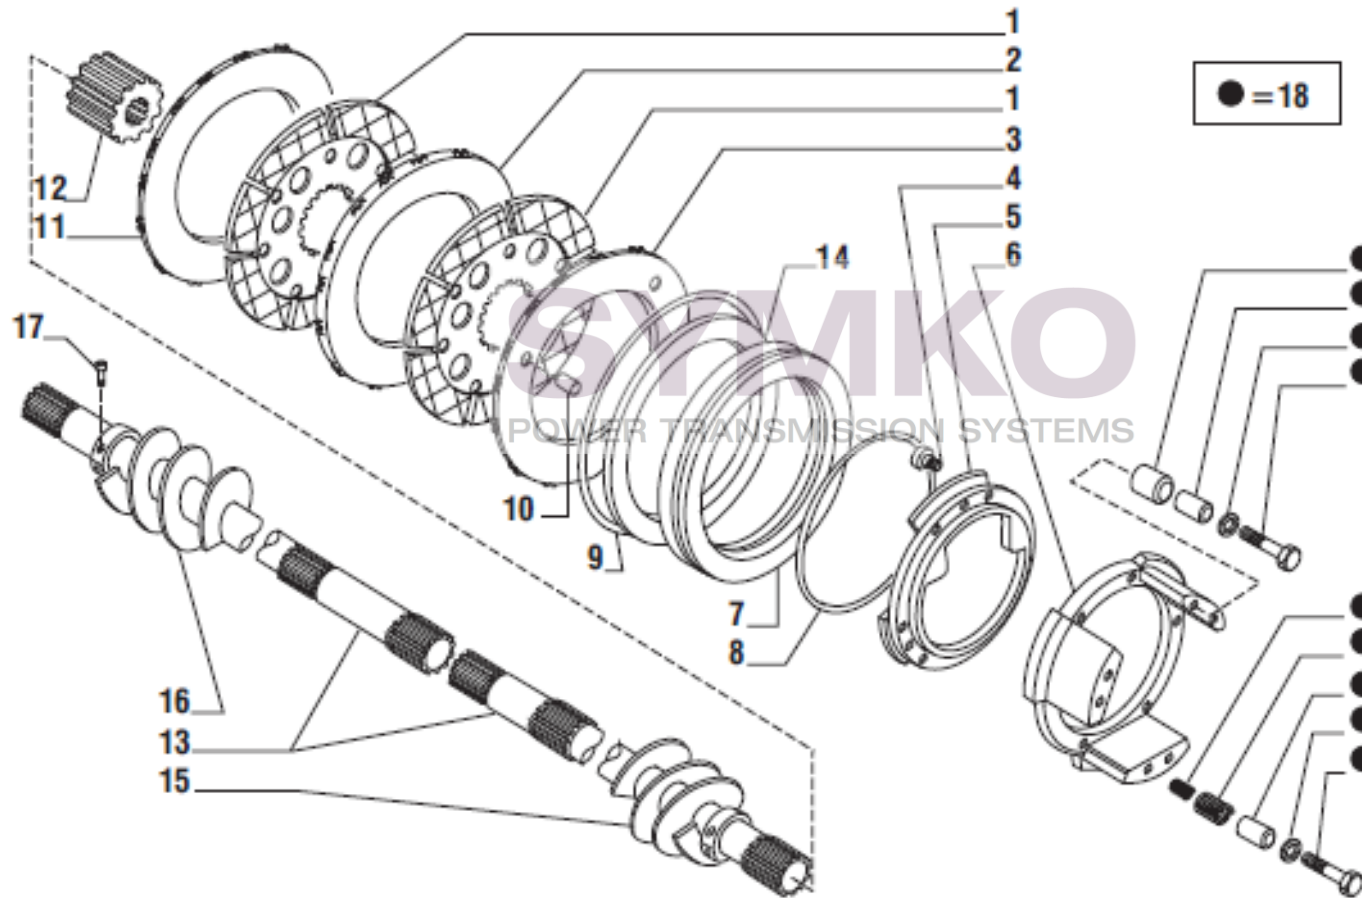

VUES PONT CARRARO N°138629

Vue N°5

SYMKO – Parc d’activité de Tournebride – 23 Rue de la Guillauderie 44118
LA CHEVROLIERE

Tél : 02 51 70 13 13 - fax : 02 51 70 04 04

contact@symko.fr

www.symko.fr