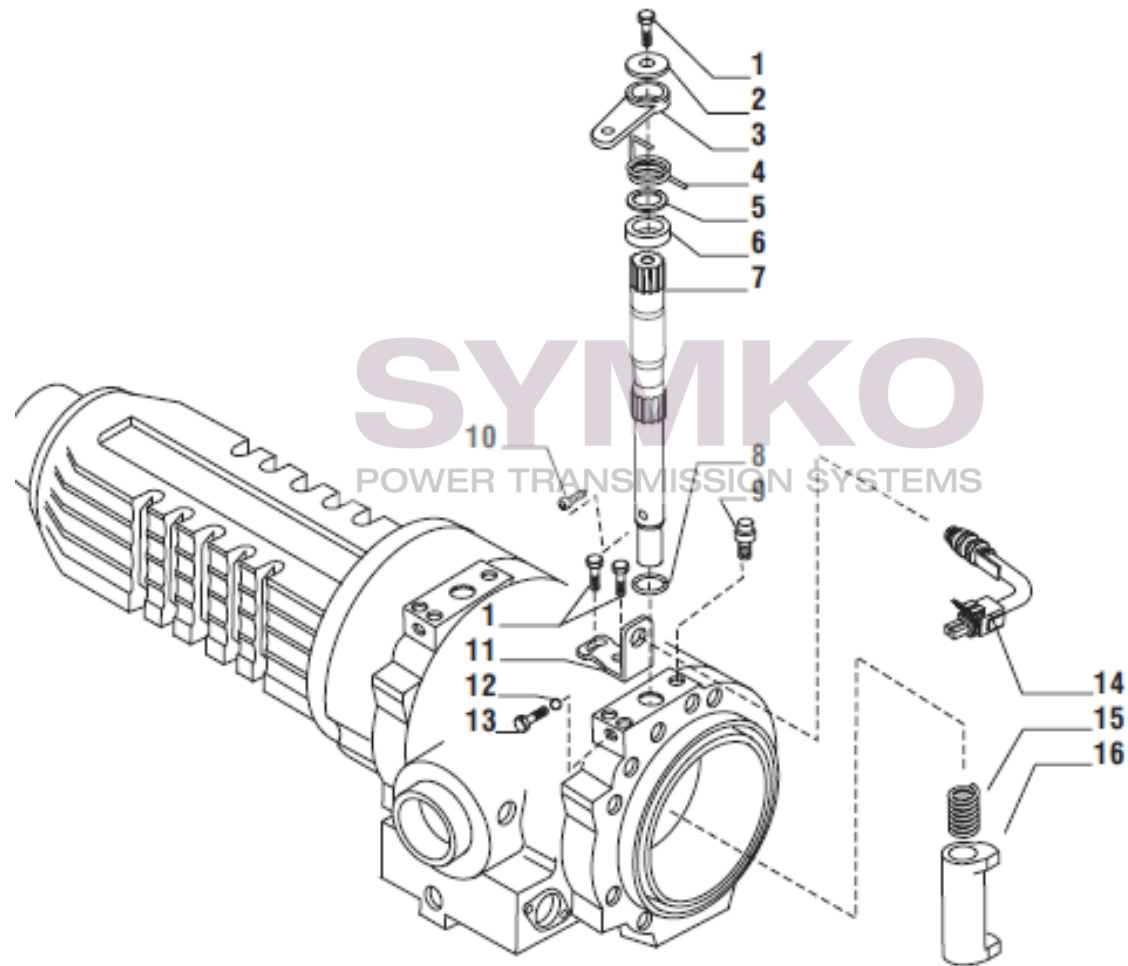

contact@symko.fr

www.symko.fr

SYMKO

POWER TRANSMISSION SYSTEMS

VUES PONT CARRARO N°138629

Vue N°6

SYMKO – Parc d’activité de Tournebride – 23 Rue de la Guillauderie 44118
LA CHEVROLIERE

Tél : 02 51 70 13 13 - fax : 02 51 70 04 04