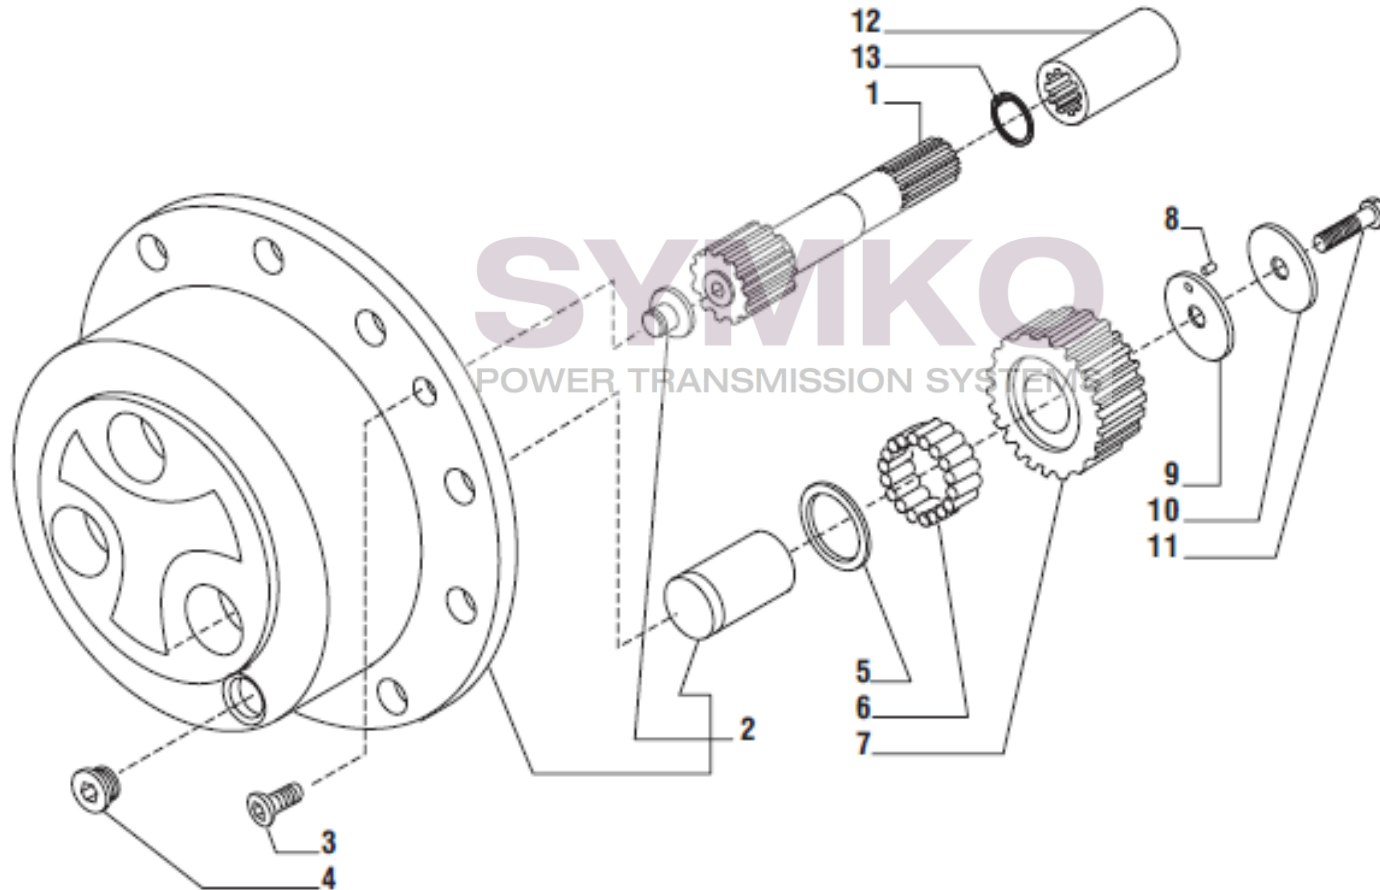

VUES PONT CARRARO N°138629

Vue N°8

SYMKO – Parc d’activité de Tournebride – 23 Rue de la Guillauderie 44118
LA CHEVROLIERE

Tél : 02 51 70 13 13 - fax : 02 51 70 04 04

contact@symko.fr

www.symko.fr