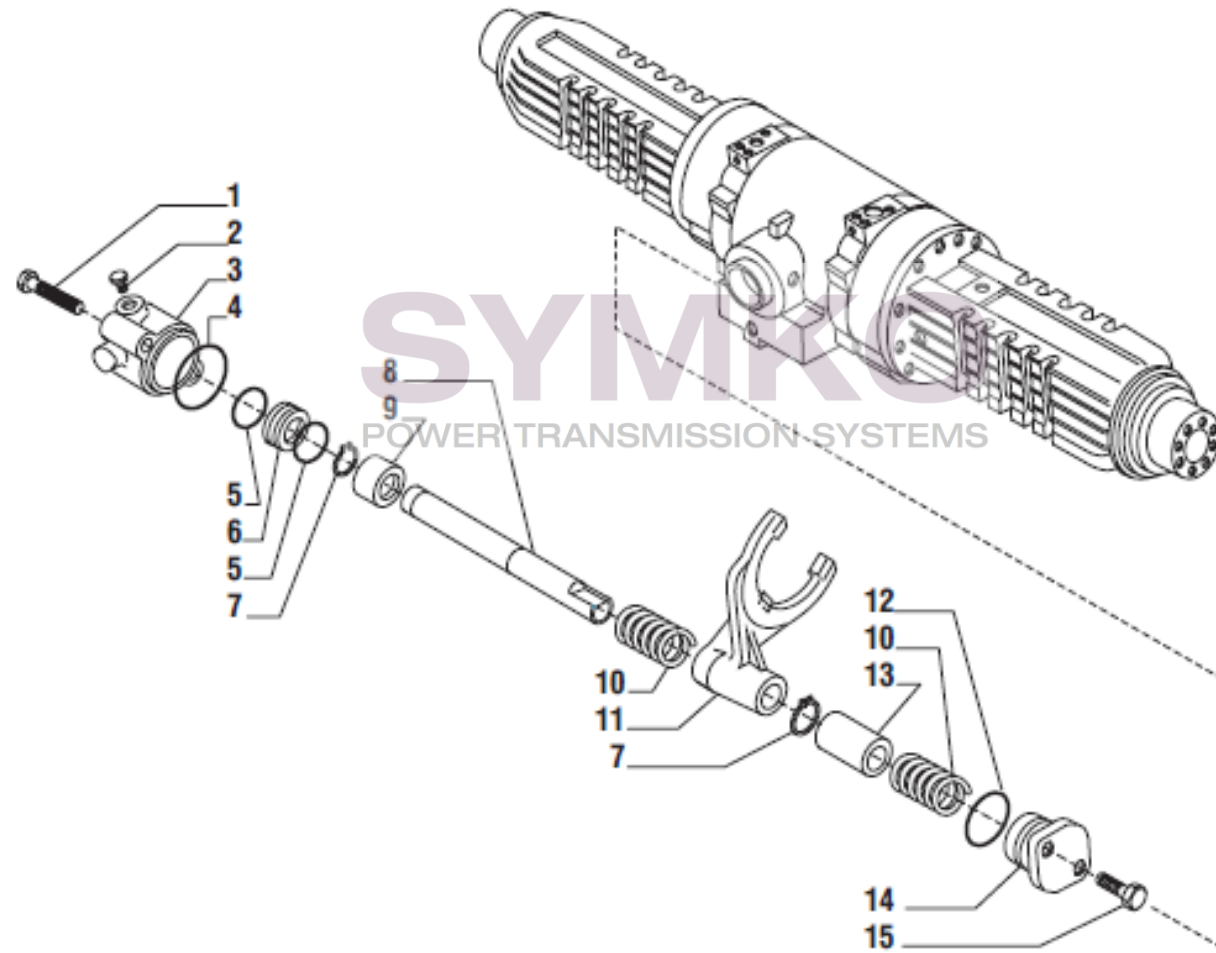

Tél : 02 51 70 13 13 - fax : 02 51 70 04 04

contact@symko.fr

www.symko.fr

SYMKO

POWER TRANSMISSION SYSTEMS

VUES PONT CARRARO N°138629

Vue N°4

SYMKO – Parc d’activité de Tournebride – 23 Rue de la Guillauderie 44118
LA CHEVROLIERE